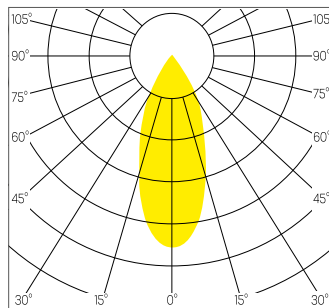

Diamètre 70 mm

Hauteur 65 mm

Poids 0.160 Kg

ENCASTREMENT

Découpe 60 mm

Ep. plafond 1-25 mm

DESSIN TECHNIQUE

DISTRIBUTION DE LA LUMIÈRE