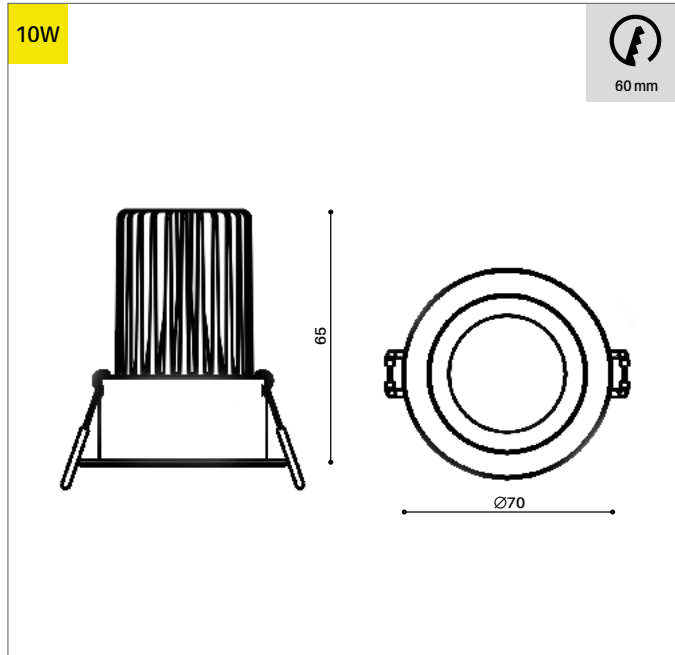

INFOS

GÉNÉRAL

Type de montage: Encastré

Forme: Rond

Corps: Aluminium injecté

Couleur: Blanc, Gris, Noir

IP20 / IP44

LED

Vitre de protection PMMA

ELECTRIQUE

10W 350mA

STD / DALI Dim. 1% - 100%

Flux lumineux: 700 lm

Lambda: 0.95

Classe de protection: III

DIMENSION

Diamètre 70 mm

Hauteur 65 mm

Poids 0.160 Kg

ENCASTREMENT

Découpe 60 mm

Ep. plafond 1-25 mm

DESSIN TECHNIQUE

DISTRIBUTION DE LA LUMIÈRE