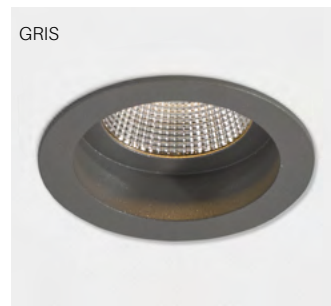

INFOS

GÉNÉRAL

Type de montage: Encastré

Forme: Rond

Corps: Aluminium injecté

Couleur: Blanc, Gris, Noir

IP20 / IP44

LED

Diamètre 70 mm

Hauteur 65 mm

Poids 0.160 Kg

ENCASTREMENT

Découpe 60 mm

Ep. plafond 1-25 mm

DESSIN TECHNIQUE

DISTRIBUTION DE LA LUMIÈRE