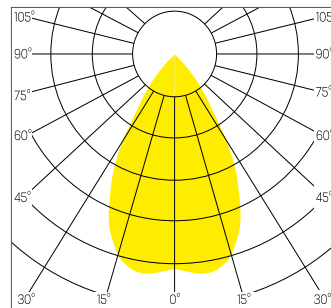

Vitre de protection PMMA

ELECTRIQUE

10W 350mA

STD / DALI Dim. 1% - 100%

Flux lumineux: 700 lm

Lambda: 0.95

Classe de protection: III

DIMENSION

Diamètre 70 mm

Hauteur 65 mm

Poids 0.160 Kg

ENCASTREMENT

Découpe 60 mm

Ep. plafond 1-25 mm

DESSIN TECHNIQUE

DISTRIBUTION DE LA LUMIÈRE