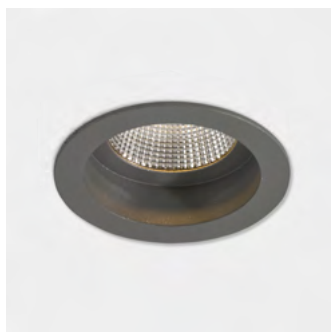

INFOS

GÉNÉRAL

Type de montage: Encastré

Forme: Rond

Corps: Aluminium injecté

Couleur: Blanc, Gris, Noir

IP20 / IP44

LED

© LEDIXA SÀRL 5 ANS DE GARANTIE SELON NOS CONDITIONS DE GARANTIE.

RÉFÉRENCÉS									NO. COMMANDE
Sobrio Deep 60	Blanc	LED	10 W	700 lm	2700K	20°	90	STD	394.09.27.20.W
Sobrio Deep 60	Blanc	LED	10 W	700 lm	2700K	40°	90	STD	394.09.27.40.W
Sobrio Deep 60	Blanc	LED	10 W	700 lm	2700K	60°	90	STD	394.09.27.60.W
Sobrio Deep 60	Blanc	LED	10 W	700 lm	3000K	20°	90	STD	394.09.30.20.W
Sobrio Deep 60	Blanc	LED	10 W	700 lm	3000K	40°	90	STD	394.09.30.40.W
Sobrio Deep 60	Blanc	LED	10 W	700 lm	3000K	60°	90	STD	394.09.30.60.W
Sobrio Deep 60	Blanc	LED	10 W	700 lm	4000K	20°	90	STD	394.09.40.20.W
Sobrio Deep 60	Blanc	LED	10 W	700 lm	4000K	40°	90	STD	394.09.40.40.W
Sobrio Deep 60	Blanc	LED	10 W	700 lm	4000K	60°	90	STD	394.09.40.60.W
Sobrio Deep 60	Blanc	LED	10 W	700 lm	2700K	20°	90	DALI	394.09.27.20.W.DA
Sobrio Deep 60	Blanc	LED	10 W	700 lm	2700K	40°	90	DALI	394.09.27.40.W.DA
Sobrio Deep 60	Blanc	LED	10 W	700 lm	2700K	60°	90	DALI	394.09.27.60.W.DA
Sobrio Deep 60	Blanc	LED	10 W	700 lm	3000K	20°	90	DALI	394.09.30.20.W.DA
Sobrio Deep 60	Blanc	LED	10 W	700 lm	3000K	40°	90	DALI	394.09.30.40.W.DA
Sobrio Deep 60	Blanc	LED	10 W	700 lm	3000K	60°	90	DALI	394.09.30.60.W.DA
Sobrio Deep 60	Blanc	LED	10 W	700 lm	4000K	20°	90	DALI	394.09.40.20.W.DA
Sobrio Deep 60	Blanc	LED	10 W	700 lm	4000K	40°	90	DALI	394.09.40.40.W.DA
Sobrio Deep 60	Blanc	LED	10 W	700 lm	4000K	60°	90	DALI	394.09.40.60.W.DA