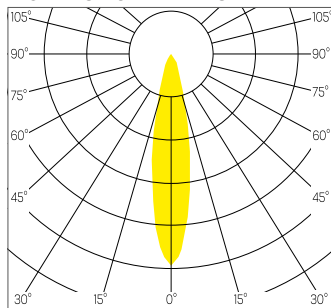

Diamètre 70 mm

Hauteur 65 mm

Poids 0.160 Kg

ENCASTREMENT

Découpe 60 mm

Ep. plafond 1-25 mm

DESSIN TECHNIQUE

DISTRIBUTION DE LA LUMIÈRE