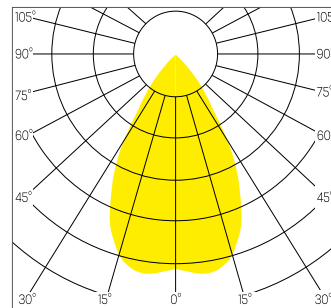

DISTRIBUTION DE LA LUMIÈRE

LEDIXA SÀRL

Chemin de Cousson 23

CH - 1032 Romanel-sur-Lausanne

T +41 21 320 21 21

E info@ledixa.com

Les caractéristiques techniques sont des valeurs assignées pour une température ambiante de 25°C. Les données de flux lumineux sont soumises à une tolérance initiale de +/- 10%, celles de puissance électrique connectée à une tolérance initiale de +/- 10% et celles de température de couleur initiale de +/- 150 kelvins. Nous déclinons toute responsabilité relativement à d'éventuelles erreurs d'impression.

© LEDIXA SÀRL 5 ANS DE GARANTIE SELON NOS CONDITIONS DE GARANTIE.