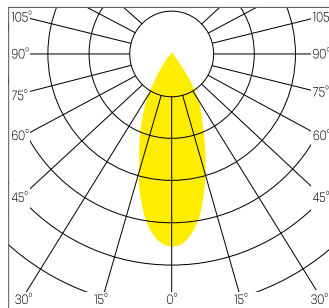

DISTRIBUTION DE LA LUMIÈRE

LEDIXA SÀRL

Chemin de Cousson 23

CH - 1032 Romanel-sur-Lausanne

T +41 21 320 21 21

E info@ledixa.com

Les caractéristiques techniques sont des valeurs assignées pour une température ambiante de 25°C. Les données de flux lumineux sont soumises à une tolérance initiale de +/- 10%, celles de puissance électrique connectée à une tolérance initiale de +/- 10% et celles de température de couleur initiale de +/- 150 kelvins. Nous déclinons toute responsabilité relativement à d'éventuelles erreurs d'impression.

© LEDIXA SÀRL 5 ANS DE GARANTIE SELON NOS CONDITIONS DE GARANTIE.