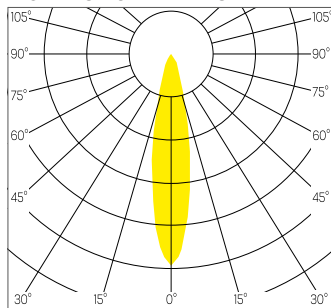

DISTRIBUTION DE LA LUMIÈRE

LEDIXA SÀRL

Chemin de Cousson 23

CH - 1032 Romanel-sur-Lausanne

T +41 21 320 21 21

E info@ledixa.com

Les caractéristiques techniques sont des valeurs assignées pour une température ambiante de 25°C. Les données de flux lumineux sont soumises à une tolérance initiale de +/- 10%, celles de puissance électrique connectée à une tolérance initiale de +/- 10% et celles de température de couleur initiale de +/- 150 kelvins. Nous déclinons toute responsabilité relativement à d'éventuelles erreurs d'impression.

© LEDIXA SÀRL 5 ANS DE GARANTIE SELON NOS CONDITIONS DE GARANTIE.