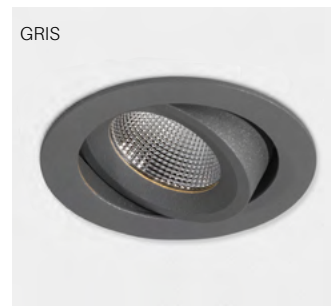

INFOS

GÉNÉRAL

Type de montage: Encastré

Forme: Rond

Orientable 30°

Corps: Aluminium injecté

Couleur: Blanc, Gris, Noir

IP20 / IP44

LED

2700K / 3000K / 4000K

CRI >90

L80 50'000h Ta 20°C

MacAdam: 3

OPTIQUE

Faisceau 20° / 40° / 60°

UGR <19

Réflecteur miroité

Vitre de protection PMMA

ELECTRIQUE

10W 350mA / 15W 500mA

STD / DALI Dim. 1% - 100%

Flux lumineux: 700 lm / 1100 lm

Lambda: 0.95

Classe de protection: III

DIMENSION

Diamètre 88 mm

Hauteur 53 mm / 86 mm

Poids 0.160 Kg / 0.180 Kg

ENCASTREMENT

Découpe 75 mm

Ep. plafond 1-25 mm