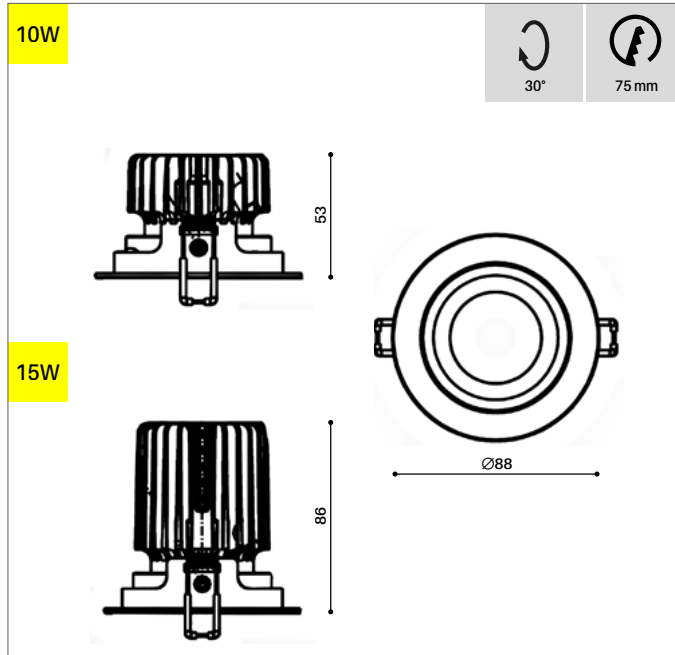

INFOS

GÉNÉRAL

Type de montage: Encastré

Forme: Rond

Orientable 30°

Corps: Aluminium injecté

Couleur: Blanc, Gris, Noir

IP20 / IP44

DIMENSION

Diamètre 88 mm

Hauteur 53 mm / 86 mm

Poids 0.160 Kg / 0.180 Kg

ENCASTREMENT

Découpe 75 mm

Ep. plafond 1-25 mm

DESSIN TECHNIQUE