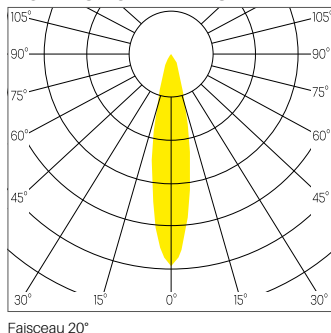

DISTRIBUTION DE LA LUMIÈRE

LEDIXA SÀRL

Chemin de Cousson 23

CH - 1032 Romanel-sur-Lausanne

T +41 21 320 21 21

E info@ledixa.com

Les caractéristiques techniques sont des valeurs assignées pour une température ambiante de 25°C. Les données de flux lumineux sont soumises à une tolérance initiale de +/- 10%, celles de puissance électrique connectée à une tolérance initiale de +/- 10% et celles de température de couleur initiale de +/- 150 kelvins. Nous déclinons toute responsabilité relativement à d'éventuelles erreurs d'impression.

© LEDIXA SÀRL 5 ANS DE GARANTIE SELON NOS CONDITIONS DE GARANTIE.