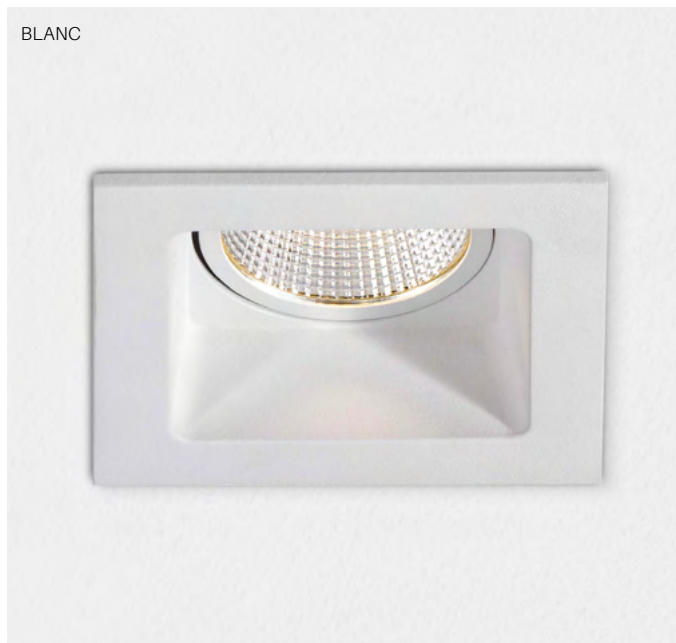

INFOS

GÉNÉRAL

Type de montage: Encastré

Forme: Carré

Orientable 30°

Corps: Aluminium injecté

Couleur: Blanc, Gris, Noir

IP20 / IP44

LED

2700K / 3000K / 4000K

CRI >90

L80 50'000h Ta 20°C

MacAdam: 3

OPTIQUE

Faisceau 20° / 40° / 60°

UGR <19

Reflecteur miroité

Vitre de protection PMMA

ELECTRIQUE

10W 350mA

STD / DALI Dim. 1% - 100%

Flux lumineux: 700 lm

Lambda: 0.95

Classe de protection: III

DIMENSION

Diamension 80 x 80 mm

Hauteur 80 mm

Poids 0.160 Kg

ENCASTREMENT

Découpe 68 x 68 mm

Ep. plafond 1-25 mm