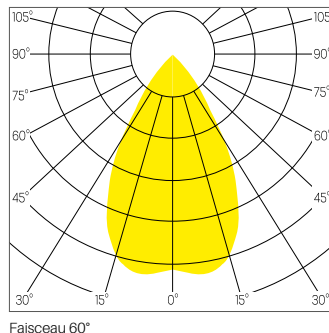

DISTRIBUTION DE LA LUMIÈRE

LEDIXA SÀRL

Chemin de Cousson 23

CH - 1032 Romanel-sur-Lausanne

T +41 21 320 21 21

E info@ledixa.com

Les caractéristiques techniques sont des valeurs assignées pour une température ambiante de 25°C. Les données de flux lumineux sont soumises à une tolérance initiale de +/- 10%, celles de puissance électrique connectée à une tolérance initiale de +/- 10% et celles de température de couleur initiale de +/- 150 kelvins. Nous déclinons toute responsabilité relativement à d'éventuelles erreurs d'impression.

© LEDIXA SÀRL 5 ANS DE GARANTIE SELON NOS CONDITIONS DE GARANTIE.