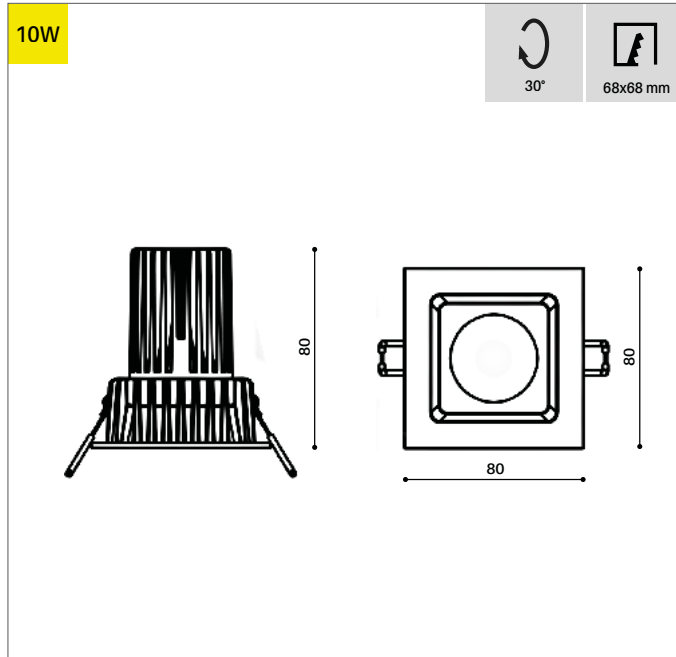

INFOS

GÉNÉRAL

Type de montage: Encastré

Forme: Carré

Orientable 30°

Corps: Aluminium injecté

Couleur: Blanc, Gris, Noir

IP20 / IP44

DIMENSION

Diamension 80 x 80 mm

Hauteur 80 mm

Poids 0.160 Kg

ENCASTREMENT

Découpe 68 x 68 mm

Ep. plafond 1-25 mm

DESSIN TECHNIQUE