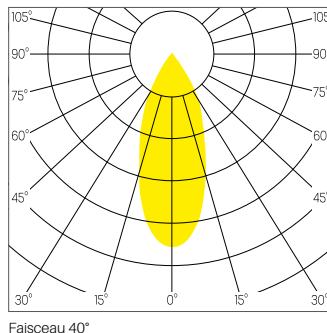

DISTRIBUTION DE LA LUMIÈRE

LEDIXA SÀRL

Chemin de Cousson 23

CH - 1032 Romanel-sur-Lausanne

T +41 21 320 21 21

E info@ledixa.com

Les caractéristiques techniques sont des valeurs assignées pour une température ambiante de 25°C. Les données de flux lumineux sont soumises à une tolérance initiale de +/- 10%, celles de puissance électrique connectée à une tolérance initiale de +/- 10% et celles de température de couleur initiale de +/- 150 kelvins. Nous déclinons toute responsabilité relativement à d'éventuelles erreurs d'impression.

© LEDIXA SÀRL 5 ANS DE GARANTIE SELON NOS CONDITIONS DE GARANTIE.