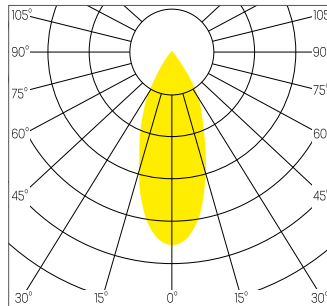

### DIMENSION

Diamètre 70 mm

Hauteur 60 mm

Poids 0.160 Kg

### DESSIN TECHNIQUE

### DISTRIBUTION DE LA LUMIÈRE

Faisceau 20°

Faisceau 40°

Faisceau 60°