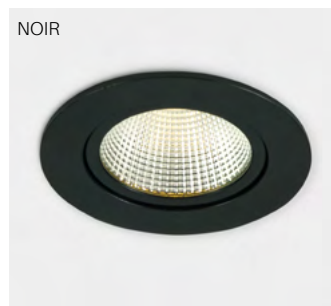

INFOS

GÉNÉRAL

Type de montage: Encastré

Forme: Rond

Orientable 20°

Corps: Aluminium injecté

Couleur: Blanc, Gris, Noir

IP20 / IP44

LED

2700K / 3000K / 4000K

CRI >90

L80 50'000h Ta 20°C

MacAdam: 3

OPTIQUE

Faisceau 20° / 40° / 60°

UGR <19

Réflecteur miroité

Vitre de protection PMMA

ELECTRIQUE

10W 350mA

STD / DALI Dim. 1% - 100%

Flux lumineux: 700 lm

Lambda: 0.95

Classe de protection: III

DIMENSION

Diamètre 70 mm

Hauteur 60 mm

Poids 0.160 Kg

ENCASTREMENT

Découpe 60 mm

Ep. plafond 1-25 mm