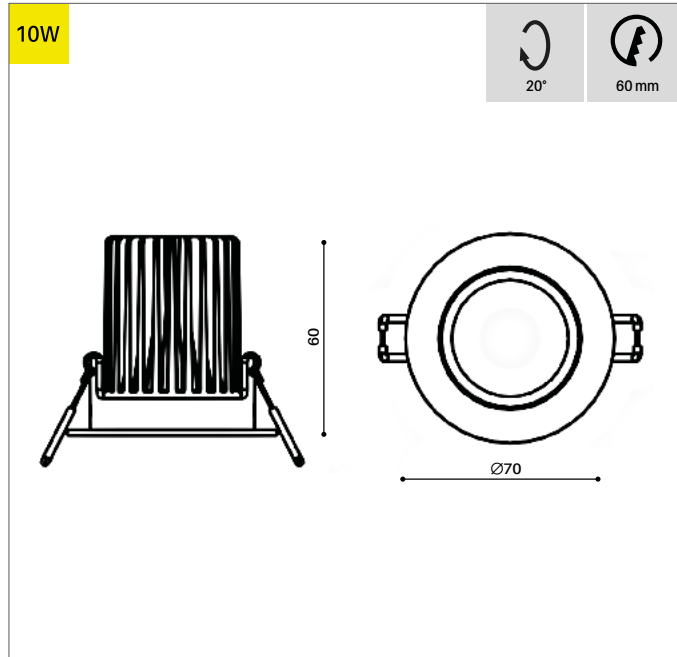

### ELECTRIQUE

10W 350mA

STD / DALI Dim. 1% - 100%

Flux lumineux: 700 lm

Lambda: 0.95

Classe de protection: III

### DIMENSION

Diamètre 70 mm

Hauteur 60 mm

Poids 0.160 Kg

### ENCASTREMENT

Découpe 60 mm

Ep. plafond 1-25 mm

### DESSIN TECHNIQUE