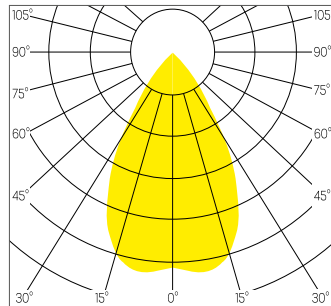

### DIMENSION

Diamètre 70 mm

Hauteur 60 mm

Poids 0.160 Kg

### DESSIN TECHNIQUE

### DISTRIBUTION DE LA LUMIÈRE

Faisceau 20°

Faisceau 40°

Faisceau 60°