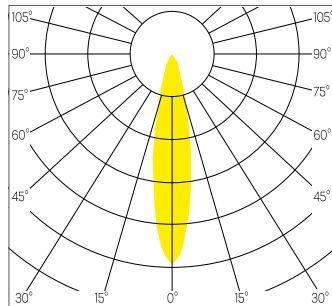

### DIMENSION

Diamètre 70 mm

Hauteur 60 mm

Poids 0.160 Kg

### ENCASTREMENT

Découpe 60 mm

Ep. plafond 1-25 mm

### DESSIN TECHNIQUE

### DISTRIBUTION DE LA LUMIÈRE

Faisceau 20°

Faisceau 40°

Faisceau 60°