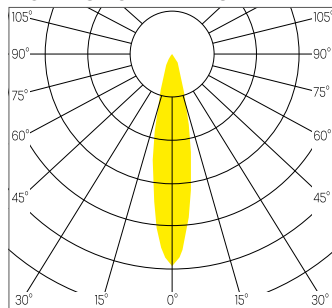

DISTRIBUTION DE LA LUMIÈRE

Faisceau 20°