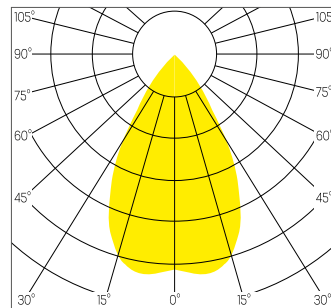

DIMENSION

Dim. 100 x 100 mm

Hauteur 90 mm

Poids 0.410 Kg

ENCASTREMENT

Découpe 87 x 87 mm

Ep. plafond 1-25 mm

DESSIN TECHNIQUE

DISTRIBUTION DE LA LUMIÈRE

Faisceau 20°

Faisceau 40°

Faisceau 60°

LEDIXA SÀRL

Chemin de Cousson 23

CH - 1032 Romanel-sur-Lausanne

T +41 21 320 21 21