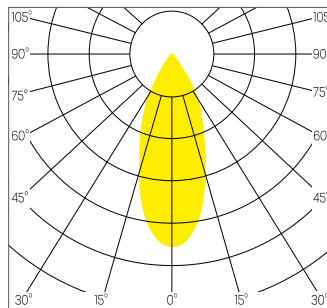

Faisceau 40°