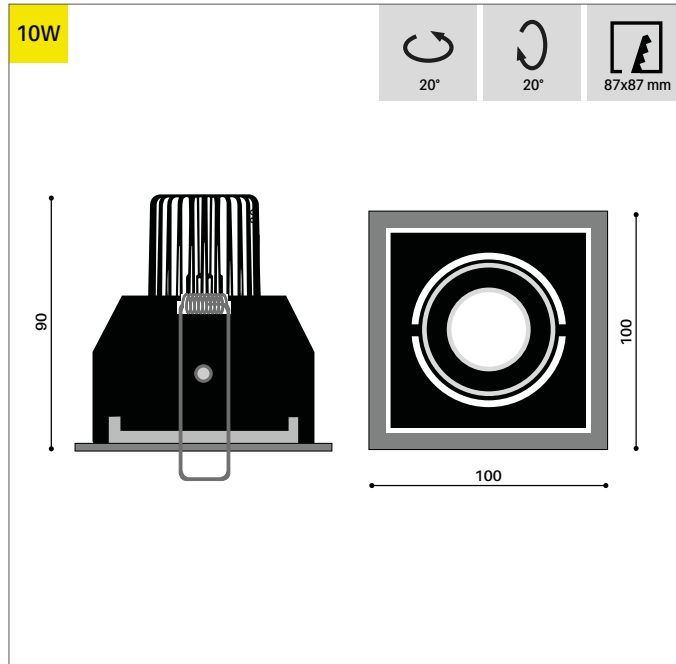

INFOS

GÉNÉRAL

Type de montage: Encastré

Forme: Carré

Inclinaison sur 2 axes: 20°

Corps: Aluminium injecté

Couleur: Noir

IP20 / IP44

Reflecteur miroité

Vitre de protection PMMA

ELECTRIQUE

10W 350mA

STD / DALI Dim. 1% - 100%

Flux lumineux: 700 lm

Lambda: 0.95

Classe de protection: III

DIMENSION

Dim. 100 x 100 mm

Hauteur 90 mm

Poids 0.410 Kg

ENCASTREMENT

Découpe 87 x 87 mm

Ep. plafond 1-25 mm

DESSIN TECHNIQUE