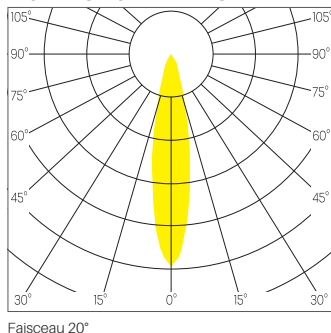

Diamètre 105 mm

Hauteur 89 mm

Poids - Kg

ENCASTREMENT

Découpe 95 mm

Ep. plafond 1-25 mm

DESSIN TECHNIQUE

DISTRIBUTION DE LA LUMIÈRE