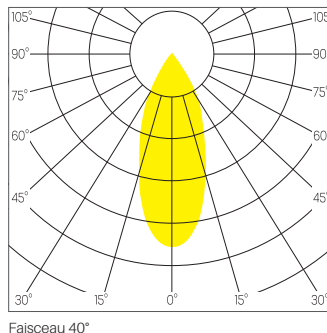

Diamètre 105 mm

Hauteur 89 mm

Poids - Kg

ENCASTREMENT

Découpe 95 mm

Ep. plafond 1-25 mm

DESSIN TECHNIQUE

DISTRIBUTION DE LA LUMIÈRE