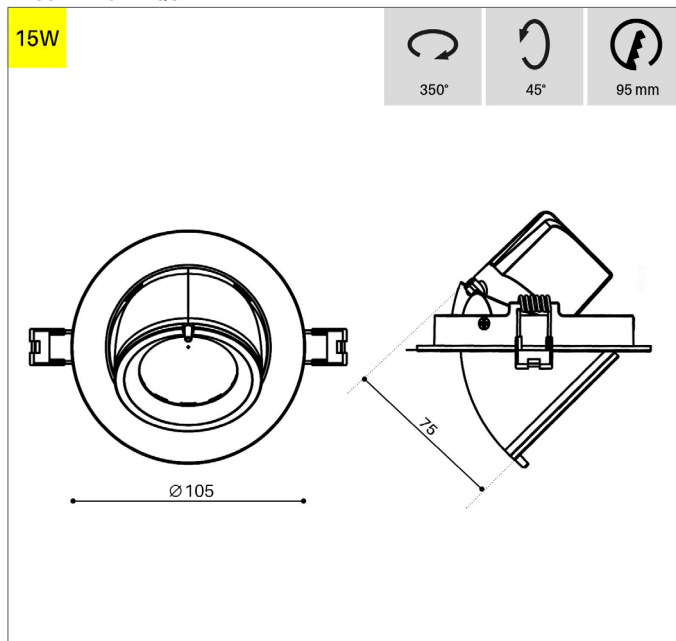

INFOS

GÉNÉRAL

Type de montage: Encastré

Forme: Rond

Corps: Aluminium injecté

Couleur: Blanc

IP20 / IP44

LED

Diamètre 105 mm

Hauteur 89 mm

Poids - Kg

ENCASTREMENT

Découpe 95 mm

Ep. plafond 1-25 mm

DESSIN TECHNIQUE

DISTRIBUTION DE LA LUMIÈRE