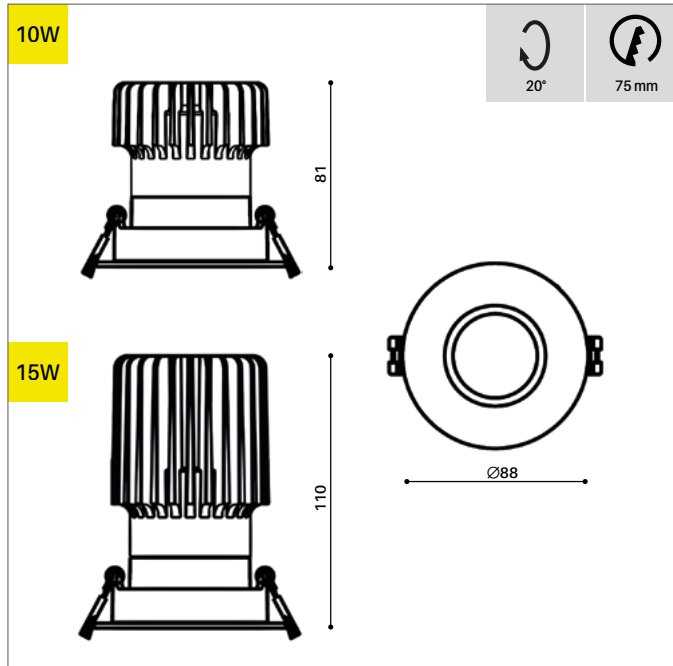

INFOS

GÉNÉRAL

Type de montage: Encastré

Forme: Rond

Corps: Aluminium injecté

Couleur: Blanc

IP20 / IP44

LED

Vitre de protection PMMA

ELECTRIQUE

10W 350mA / 15W 500mA

STD / DALI Dim. 1% - 100%

Flux lumineux: 700 lm / 1100 lm

Lambda: 0.95

Classe de protection: III

DIMENSION

Diamètre 88 mm

Hauteur 81 mm / 110 mm

Poids 0.160 / 0.180 Kg

ENCASTREMENT

Découpe 75 mm

Ep. plafond 1-25 mm

DESSIN TECHNIQUE

DISTRIBUTION DE LA LUMIÈRE