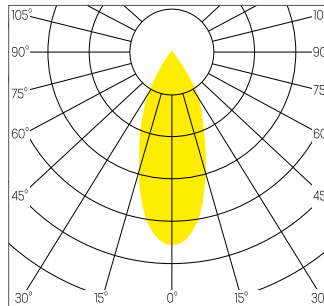

Faisceau 40°

LEDIXA SÀRL

Chemin de Cousson 23

CH - 1032 Romanel-sur-Lausanne

T +41 21 320 21 21

E info@ledixa.com

Les caractéristiques techniques sont des valeurs assignées pour une température ambiante de 25°C. Les données de flux lumineux sont soumises à une tolérance initiale de +/- 10%, celles de puissance électrique connectée à une tolérance initiale de +/- 10% et celles de température de couleur initiale de +/- 150 kelvins. Nous déclinons toute responsabilité relativement à d'éventuelles erreurs d'impression.

© LEDIXA SÀRL 5 ANS DE GARANTIE SELON NOS CONDITIONS DE GARANTIE.