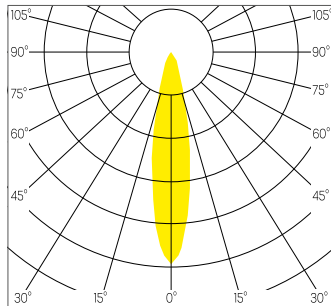

Diamètre 88 mm

Hauteur 81 mm / 110 mm

Poids 0.160 / 0.180 Kg

ENCASTREMENT

Découpe 75 mm

Ep. plafond 1-25 mm

DESSIN TECHNIQUE

DISTRIBUTION DE LA LUMIÈRE