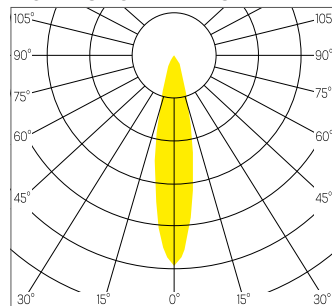

Dimension 80 x 80 mm

Hauteur 80 mm / 102 mm

Poids 0.160 / 0.180 Kg

ENCASTREMENT

Découpe 68 x 68 mm

Ep. plafond 1-25 mm

BLANC

GRIS

NOIR

DESSIN TECHNIQUE

DISTRIBUTION DE LA LUMIÈRE

Faisceau 20°

Faisceau 40°

Faisceau 60°

LEDIXA SÀRL

Chemin de Cousson 23