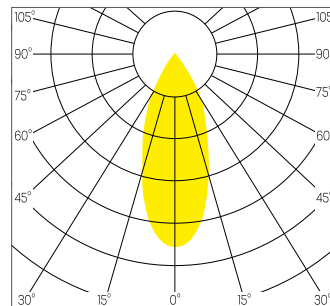

Dimension 80 x 80 mm

Hauteur 80 mm / 102 mm

Poids 0.160 / 0.180 Kg

ENCASTREMENT

Découpe 68 x 68 mm

Ep. plafond 1-25 mm

BLANC

GRIS

NOIR

DESSIN TECHNIQUE

DISTRIBUTION DE LA LUMIÈRE

Faisceau 20°

Faisceau 40°

Faisceau 60°

LEDIXA SÀRL

Chemin de Cousson 23