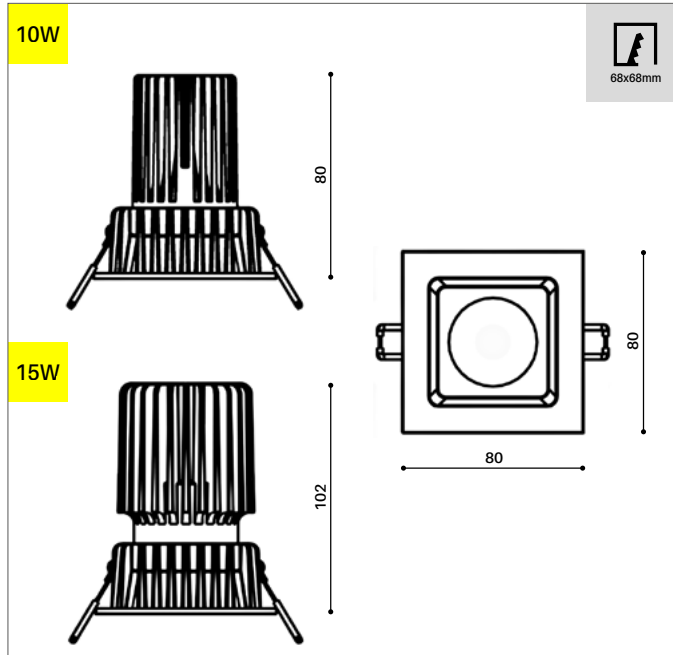

INFOS

GÉNÉRAL

Type de montage: Encastré

Forme: Carré

Corps: Aluminium injecté

Couleur: Blanc, Gris, Noir

IP20 / IP44

LED

Dimension 80 x 80 mm

Hauteur 80 mm / 102 mm

Poids 0.160 / 0.180 Kg

ENCASTREMENT

Découpe 68 x 68 mm

Ep. plafond 1-25 mm

BLANC

GRIS

NOIR

DESSIN TECHNIQUE

DISTRIBUTION DE LA LUMIÈRE

Faisceau 20°

Faisceau 40°

Faisceau 60°

LEDIXA SÀRL

Chemin de Cousson 23