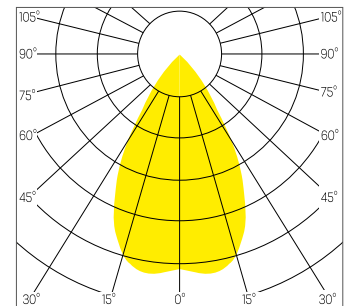

Dimension 80 x 80 mm

Hauteur 80 mm / 102 mm

Poids 0.160 / 0.180 Kg

ENCASTREMENT

Découpe 68 x 68 mm

Ep. plafond 1-25 mm

BLANC

GRIS

NOIR

DESSIN TECHNIQUE

DISTRIBUTION DE LA LUMIÈRE

Faisceau 20°

Faisceau 40°

Faisceau 60°

LEDIXA SÀRL

Chemin de Cousson 23