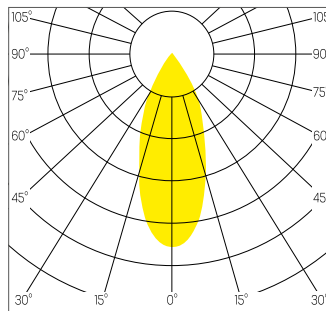

Faisceau 40°

LEDIXA SÀRL

Chemin de Cousson 23

CH - 1032 Romanel-sur-Lausanne

T +41 21 320 21 21

E info@ledixa.com

Les caractéristiques techniques sont des valeurs assignées pour une température ambiante de 25°C. Les données de flux lumineux sont soumises à une tolérance initiale de +/- 10%, celles de puissance électrique connectée à une tolérance initiale de +/- 10% et celles de température de couleur initiale de +/- 150 kelvins. Nous déclinons toute responsabilité relativement à d'éventuelles erreurs d'impression.

© LEDIXA SÀRL 5 ANS DE GARANTIE SELON NOS CONDITIONS DE GARANTIE.