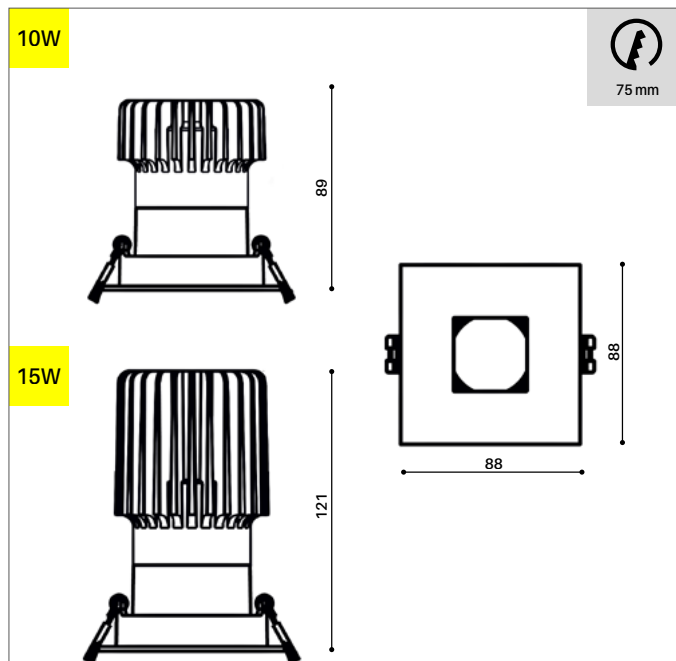

Vitre de protection PMMA

ELECTRIQUE

10W 350mA / 15W 500mA

STD / DALI Dim. 1% - 100%

Flux lumineux: 700 lm / 1100 lm

Lambda: 0.95

Classe de protection: III

DIMENSION

Dim. 88 x 88 mm

Hauteur 89 mm / 121 mm

Poids 0.160 / 0.180 Kg

ENCASTREMENT

Découpe 75 mm

Ep. plafond 1-25 mm

DESSIN TECHNIQUE

DISTRIBUTION DE LA LUMIÈRE