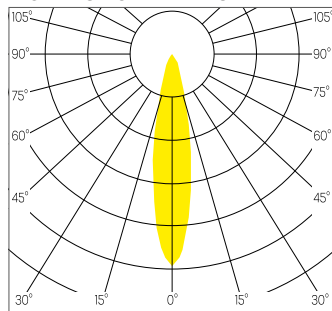

Dim. 88 x 88 mm

Hauteur 89 mm / 121 mm

Poids 0.160 / 0.180 Kg

ENCASTREMENT

Découpe 75 mm

Ep. plafond 1-25 mm

DESSIN TECHNIQUE

DISTRIBUTION DE LA LUMIÈRE