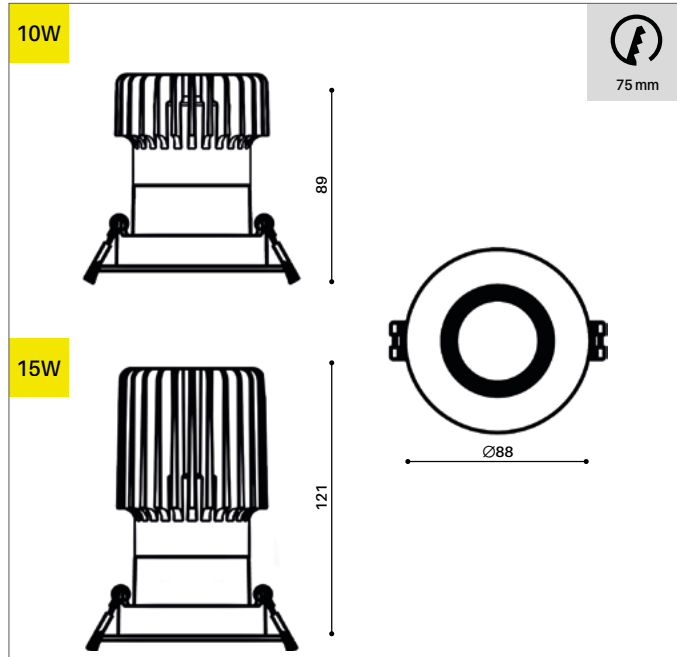

### ELECTRIQUE

10W 350mA / 15W 500mA

STD / DALI Dim. 1% - 100%

Flux lumineux: 700 lm / 1100 lm

Lambda: 0.95

Classe de protection: III

### DIMENSION

Diamètre 88 mm

Hauteur 89 mm / 121 mm

Poids 0.160 / 0.180 Kg

### ENCASTREMENT

Découpe 75 mm

Ep. plafond 1-25 mm

### DESSIN TECHNIQUE