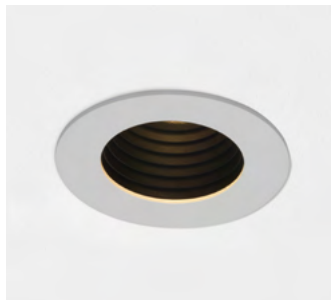

RÉFÉRENCÉS										NO. COMMANDE
Focus Largo	Blanc	LED	10 W	700lm	2700K	20°	90	STD		622.09.27.20.W
Focus Largo	Blanc	LED	10 W	700lm	2700K	40°	90	STD		622.09.27.40.W
Focus Largo	Blanc	LED	10 W	700lm	3000K	20°	90	STD		622.09.30.20.W
Focus Largo	Blanc	LED	10 W	700lm	3000K	40°	90	STD		622.09.30.40.W
Focus Largo	Blanc	LED	10 W	700lm	4000K	20°	90	STD		622.09.40.20.W
Focus Largo	Blanc	LED	10 W	700lm	4000K	40°	90	STD		622.09.40.40.W
Focus Largo	Blanc	LED	15 W	1100lm	2700K	20°	90	STD		622.15.27.20.W
Focus Largo	Blanc	LED	15 W	1100lm	2700K	40°	90	STD		622.15.27.40.W
Focus Largo	Blanc	LED	15 W	1100lm	3000K	20°	90	STD		622.15.30.20.W
Focus Largo	Blanc	LED	15 W	1100lm	3000K	40°	90	STD		622.15.30.40.W
Focus Largo	Blanc	LED	15 W	1100lm	4000K	20°	90	STD		622.15.40.20.W
Focus Largo	Blanc	LED	15 W	1100lm	4000K	40°	90	STD		622.15.40.40.W
Focus Largo	Blanc	LED	10 W	700lm	2700K	20°	90	DALI		622.09.27.20.W.DA
Focus Largo	Blanc	LED	10 W	700lm	2700K	40°	90	DALI		622.09.27.40.W.DA
Focus Largo	Blanc	LED	10 W	700lm	3000K	20°	90	DALI		622.09.30.20.W.DA
Focus Largo	Blanc	LED	10 W	700lm	3000K	40°	90	DALI		622.09.30.40.W.DA
Focus Largo	Blanc	LED	10 W	700lm	4000K	20°	90	DALI		622.09.40.20.W.DA
Focus Largo	Blanc	LED	10 W	700lm	4000K	40°	90	DALI		622.09.40.40.W.DA
Focus Largo	Blanc	LED	15 W	1100lm	2700K	20°	90	DALI		622.15.27.20.W.DA
Focus Largo	Blanc	LED	15 W	1100lm	2700K	40°	90	DALI		622.15.27.40.W.DA
Focus Largo	Blanc	LED	15 W	1100lm	3000K	20°	90	DALI		622.15.30.20.W.DA
Focus Largo	Blanc	LED	15 W	1100lm	3000K	40°	90	DALI		622.15.30.40.W.DA
Focus Largo	Blanc	LED	15 W	1100lm	4000K	20°	90	DALI		622.15.40.20.W.DA
Focus Largo	Blanc	LED	15 W	1100lm	4000K	40°	90	DALI		622.15.40.40.W.DA