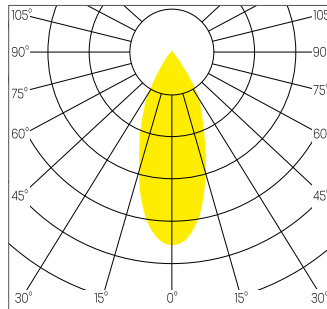

### DIMENSION

Diamètre 88 mm

Hauteur 89 mm / 121 mm

Poids 0.160 / 0.180 Kg

### DESSIN TECHNIQUE

### DISTRIBUTION DE LA LUMIÈRE

Faisceau 20°

Faisceau 40°