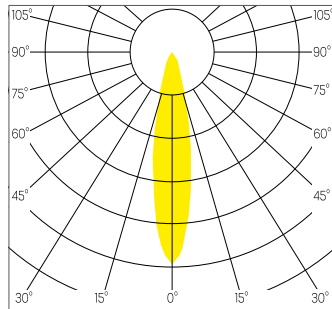

### DIMENSION

Diamètre 88 mm

Hauteur 89 mm / 121 mm

Poids 0.160 / 0.180 Kg

### ENCASTREMENT

Découpe 75 mm

Ep. plafond 1-25 mm

### DESSIN TECHNIQUE

### DISTRIBUTION DE LA LUMIÈRE

Faisceau 20°

Faisceau 40°