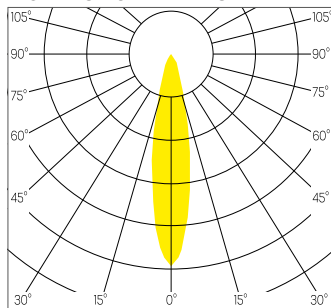

Diamètre 88 mm

Hauteur 89 mm / 121 mm

Poids 0.160 / 0.180 Kg

ENCASTREMENT

Découpe 75 mm

Ep. plafond 1-25 mm

DESSIN TECHNIQUE

DISTRIBUTION DE LA LUMIÈRE