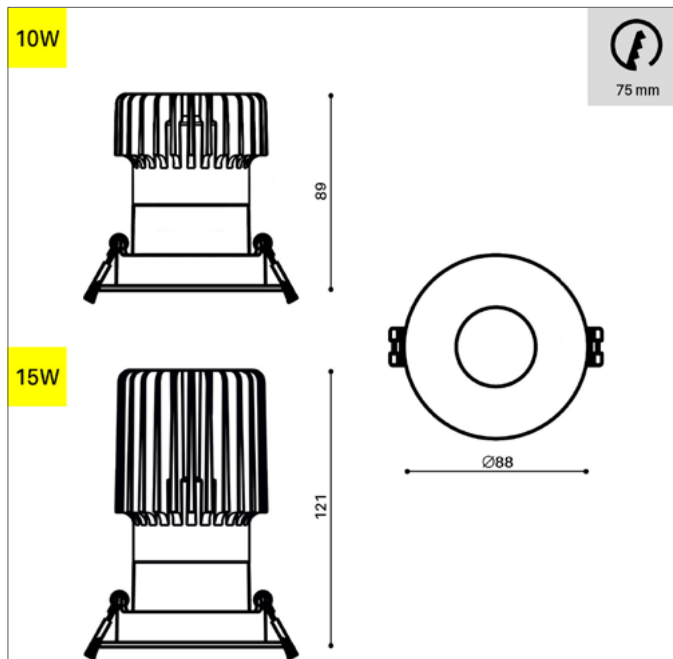

INFOS

GÉNÉRAL

Type de montage: Encastré

Forme: Rond

Corps: Aluminium injecté

Couleur: Blanc

IP20 / IP44

LED

Vitre de protection PMMA

ELECTRIQUE

10W 350mA / 15W 500mA

STD / DALI Dim. 1% - 100%

Flux lumineux: 700 lm / 1100 lm

Lambda: 0.95

Classe de protection: III

DIMENSION

Diamètre 88 mm

Hauteur 89 mm / 121 mm

Poids 0.160 / 0.180 Kg

ENCASTREMENT

Découpe 75 mm

Ep. plafond 1-25 mm

DESSIN TECHNIQUE

DISTRIBUTION DE LA LUMIÈRE