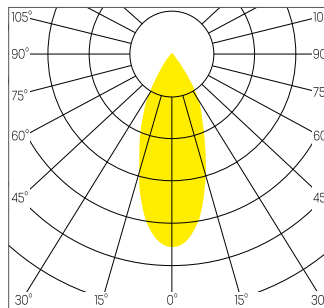

Faisceau 40°

LEDIXA SÀRL

Chemin de Cousson 23

CH - 1032 Romanel-sur-Lausanne

T +41 21 320 21 21

E info@ledixa.com

Les caractéristiques techniques sont des valeurs assignées pour une température ambiante de 25°C. Les données de flux lumineux sont soumises à une tolérance initiale de +/- 10%, celles de puissance électrique connectée à une tolérance initiale de +/- 10% et celles de température de couleur initiale de +/- 150 kelvins. Nous déclinons toute responsabilité relativement à d'éventuelles erreurs d'impression.

© LEDIXA SÀRL 5 ANS DE GARANTIE SELON NOS CONDITIONS DE GARANTIE.