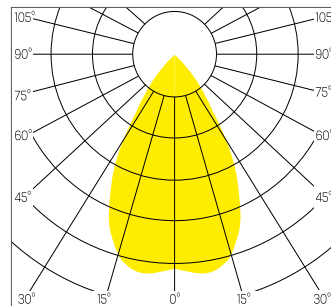

Vitre de protection verre

ELECTRIQUE

10W 350mA

STD / DALI Dim. 1% - 100%

Flux lumineux: 700 lm

Lambda: 0.95

Classe de protection: III

DIMENSION

Diamètre 88 mm

Hauteur 88 mm

Poids 0.160 Kg

ENCASTREMENT

Découpe 68 mm

Ep. plafond 1-25 mm

DESSIN TECHNIQUE

DISTRIBUTION DE LA LUMIÈRE