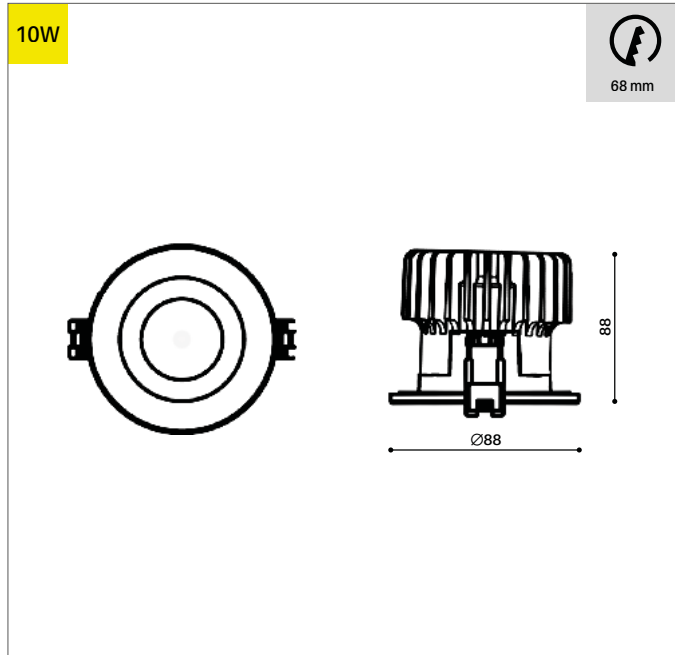

INFOS

GÉNÉRAL

Type de montage: Encastré

Forme: Rond

Corps: Aluminium injecté

Couleur: Blanc, Gris, Noir

IP20 / IP67

LED

Vitre de protection verre

ELECTRIQUE

10W 350mA

STD / DALI Dim. 1% - 100%

Flux lumineux: 700 lm

Lambda: 0.95

Classe de protection: III

DIMENSION

Diamètre 88 mm

Hauteur 88 mm

Poids 0.160 Kg

ENCASTREMENT

Découpe 68 mm

Ep. plafond 1-25 mm

DESSIN TECHNIQUE

DISTRIBUTION DE LA LUMIÈRE