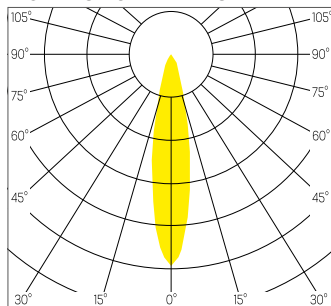

Vitre de protection verre

ELECTRIQUE

10W 350mA

STD / DALI Dim. 1% - 100%

Flux lumineux: 700 lm

Lambda: 0.95

Classe de protection: III

DIMENSION

Diamètre 88 mm

Hauteur 88 mm

Poids 0.160 Kg

ENCASTREMENT

Découpe 68 mm

Ep. plafond 1-25 mm

DESSIN TECHNIQUE

DISTRIBUTION DE LA LUMIÈRE