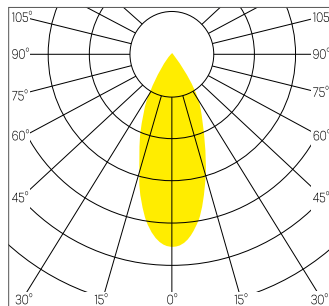

Vitre de protection verre

ELECTRIQUE

10W 350mA

STD / DALI Dim. 1% - 100%

Flux lumineux: 700 lm

Lambda: 0.95

Classe de protection: III

DIMENSION

Diamètre 88 mm

Hauteur 88 mm

Poids 0.160 Kg

ENCASTREMENT

Découpe 68 mm

Ep. plafond 1-25 mm

DESSIN TECHNIQUE

DISTRIBUTION DE LA LUMIÈRE