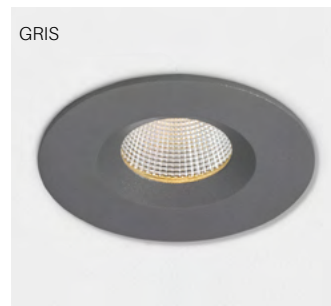

INFOS

GÉNÉRAL

Type de montage: Encastré

Forme: Rond

Corps: Aluminium injecté

Couleur: Blanc, Gris, Noir

IP20 / IP67

LED

Vitre de protection verre

ELECTRIQUE

10W 350mA

STD / DALI Dim. 1% - 100%

Flux lumineux: 700 lm

Lambda: 0.95

Classe de protection: III

DIMENSION

Diamètre 88 mm

Hauteur 88 mm

Poids 0.160 Kg

ENCASTREMENT

Découpe 68 mm

Ep. plafond 1-25 mm

DESSIN TECHNIQUE

DISTRIBUTION DE LA LUMIÈRE