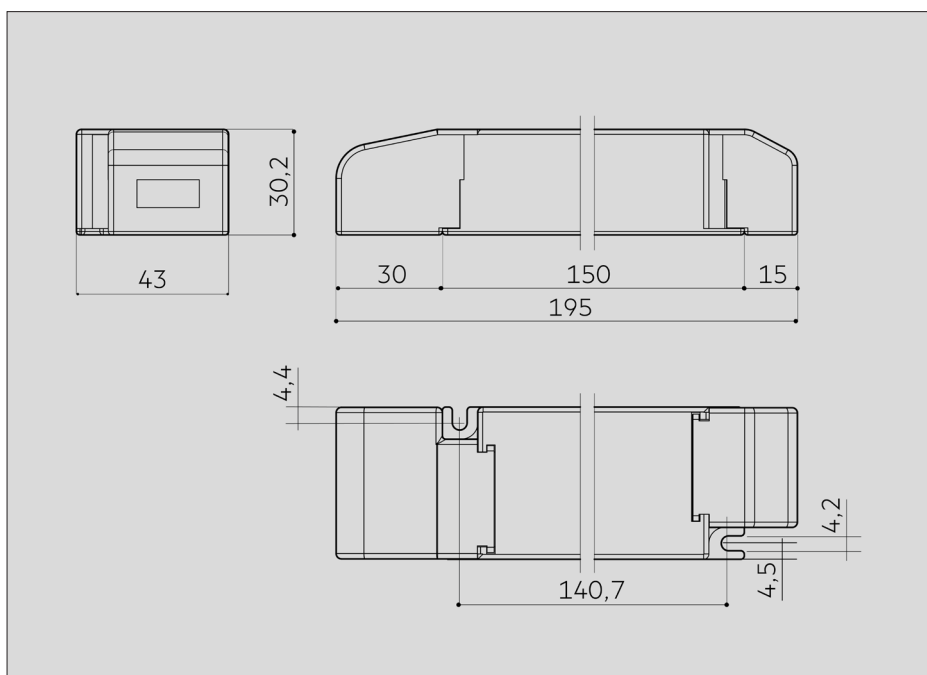

INFOS TECHNIQUE

GÉNÉRAL

Puissance 35W

Voltage 24V

Dimmable (IP20)

Durée de vie 50'000h

Garantie 5 ans

Corps en plastique couleur blanc

DIMENSIONS

Longueur 195 mm

Largeur 43 mm

Hauteur 30,2 mm

Poids 157 gr

DESSIN TECHNIQUE

LEDIXA SÀRL

Chemin de Cousson 23