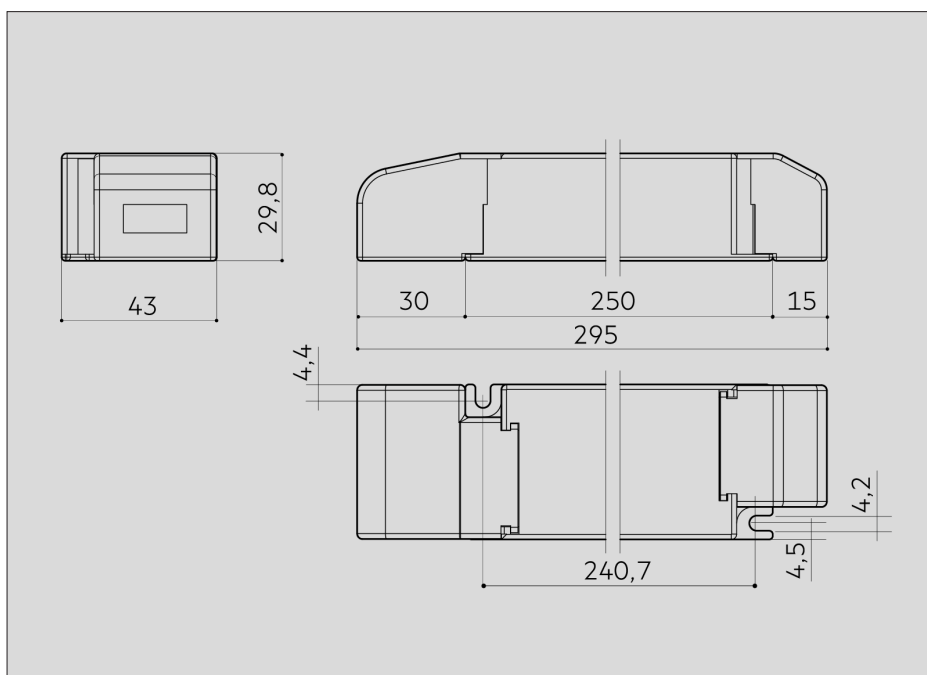

### DIMENSIONS

Longueur 295 mm

Largeur 43 mm

Hauteur 29.8 mm

Poids 254 gr

## DESSIN TECHNIQUE