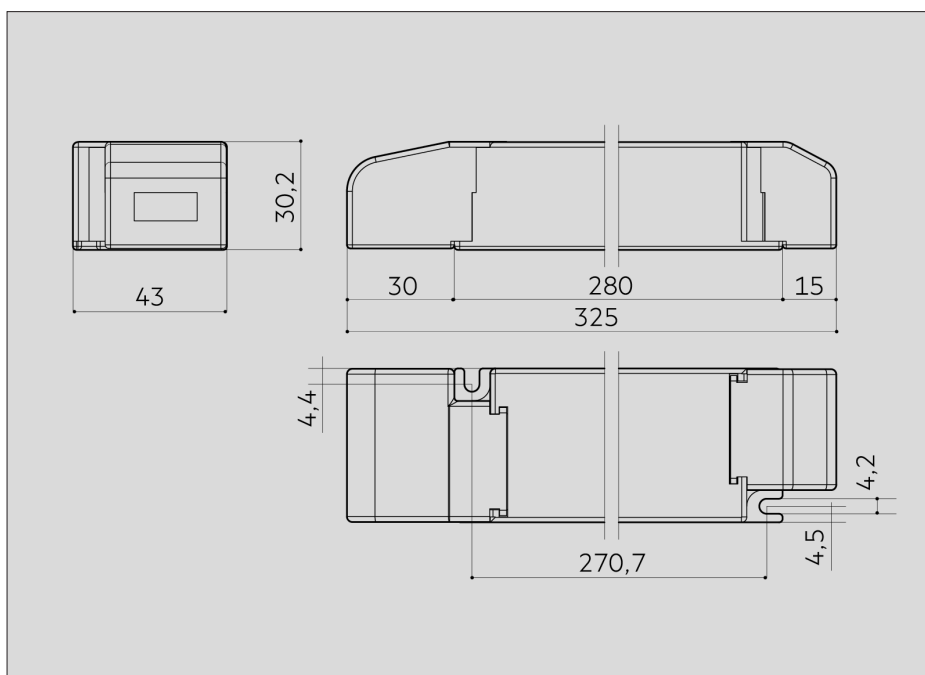

DIMENSIONS

Longueur 325 mm

Largeur 43 mm

Hauteur 30,2 mm

Poids 272 gr

DESSIN TECHNIQUE

LEDIXA SÀRL

Chemin de Cousson 23