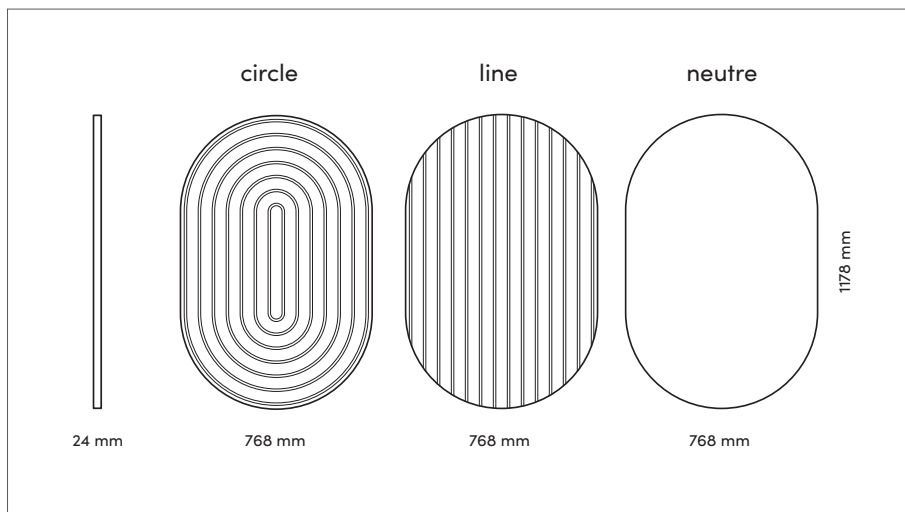

Collection 2

PANNEAU ACOUSTIQUE - 1176x768 mm

INFOS

Montage suspendu avec filins

Forme ovale

Panneau en fibres recyclées à base de bouteilles en PET (70%)

Résistance au feu classe A

Résistance thermique EN12667-2001

Dimension 1176x768 mm

Longueur max. filins 2 mètres

Couleurs au choix (voir tableau)

Hauteur 24 mm

Poids 4,2 Kg

DESSINS TECHNIQUE

COULEURS