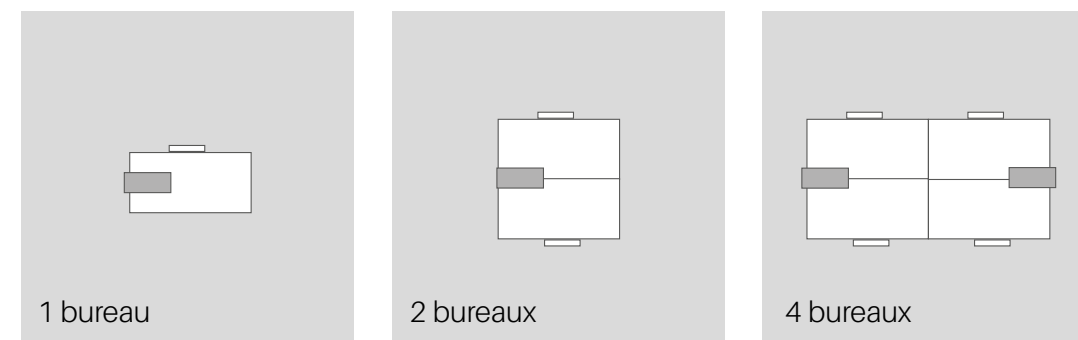

AMÉNAGEMENT SIMPLE OU DOUBLE

Dimension du bureau: 1800 x 900 mm