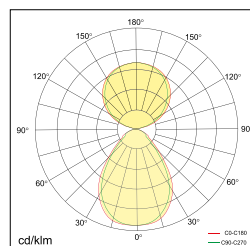

Ligne en jaune = de stock
Ligne en blanc = délais de livraison 6 semaines

NAYA DESK

LAMPE SUR PLATEAU

Caractéristiques générales

IP20 UGR <18 230V 50Hz  

NAYA DESK (LAMPE PLATEAU)

Finition	Aluminium injecté
Couleur	Blanc, Gris ou Noir
Puissance lumineuse	80 W
Rayonnement	Direct + indirect
Flux lumineux	↑4000lm / 4000lm↓
Température couleur	3000 K / 4000 K
Diffuseur	Microprismatique
UGR	UGR <18
IRC	IRC80
Driver LED	STD + Détecteur de mouvement
Durée de vie	L80 50'000h
Dimensions	L 692 - B 310 - H 1200 mm
Poids	6 kg