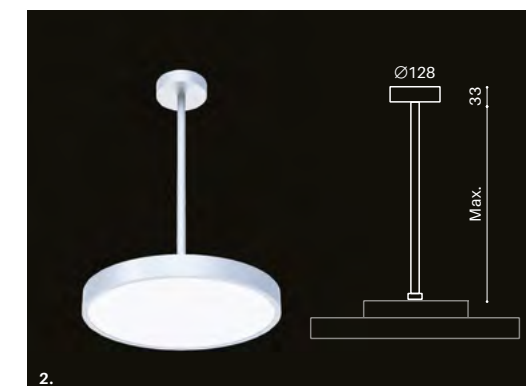

ACCESSOIRES DE SUSPENSION

INDEX	ACCESSOIRES DE SUSPENSION	PRIX CHF (HT) / pce	N° DE COMMANDE
1.	TOREA FILIN Torea Kit de suspension par filins Blanc	61.00	219.001.W
	TOREA FILIN Torea Kit de suspension par filins Gris	61.00	219.001.G
	TOREA FILIN Torea Kit de suspension par filins Noir	61.00	219.001.B
2.	TOREA TIGE Torea Kit de suspension par tige Blanc	57.00	219.002.W
	TOREA TIGE Torea Kit de suspension par tige Gris	57.00	219.002.G
	TOREA TIGE Torea Kit de suspension par tige Noir	57.00	219.002.B

Délais de livraison 6 semaines.