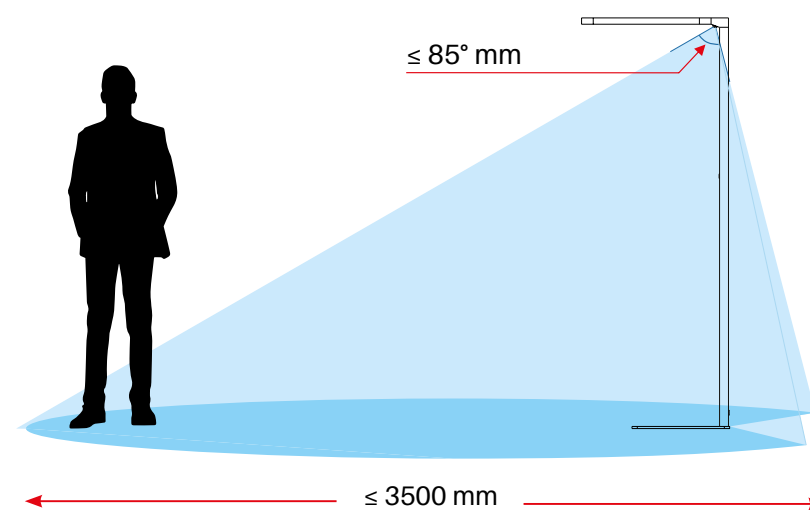

AMÉNAGEMENT SIMPLE OU DOUBLE

Dimension du bureau: 1800 x 900 mm

DÉTECTEUR DE MOUVEMENT

NAYA FLOOR

LAMPE SUR PIED

Caractéristiques générales

IP20 UGR <18 230V 50Hz  

NAYA FLOOR (LAMPE SUR PIED)