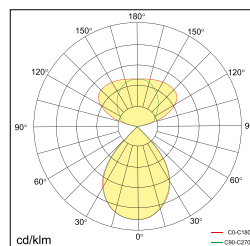

RECTA SUSPENSION

Finition	Aluminium injecté
Couleur	Blanc, Gris ou Noir
Puissance lumineuse	70 W
Rayonnement	Direct + indirect
Flux lumineux	↑4200lm / 3250lm↓
Température couleur	3000 K / 4000 K
Diffuseur	Réflecteur miroité
UGR	UGR <15
IRC	IRC80
Driver LED	DALI
Durée de vie	L80 50'000h
Dimensions	L 1445 - B 48 - H 76 mm
Poids	3.20 kg

RÉFÉRENCE		PRIX CHF (HT) / pcs	N° DE COMMANDE
RECTA SUSPENSION	Lampe suspension - 70W - ↑4200lm / 3250lm↓ - 3000K - DALI	Blanc 684.00	181.70.30.W
RECTA SUSPENSION	Lampe suspension - 70W - ↑4200lm / 3250lm↓ - 3000K - DALI	Gris 684.00	181.70.30.G
RECTA SUSPENSION	Lampe suspension - 70W - ↑4200lm / 3250lm↓ - 3000K - DALI	Noir 684.00	181.70.30.B
RECTA SUSPENSION	Lampe suspension - 70W - ↑4200lm / 3250lm↓ - 4000K - DALI	Blanc 684.00	181.70.40.W
RECTA SUSPENSION	Lampe suspension - 70W - ↑4200lm / 3250lm↓ - 4000K - DALI	Gris 684.00	181.70.40.G
RECTA SUSPENSION	Lampe suspension - 70W - ↑4200lm / 3250lm↓ - 4000K - DALI	Noir 684.00	181.70.40.B

Délais de livraison 6 semaines.