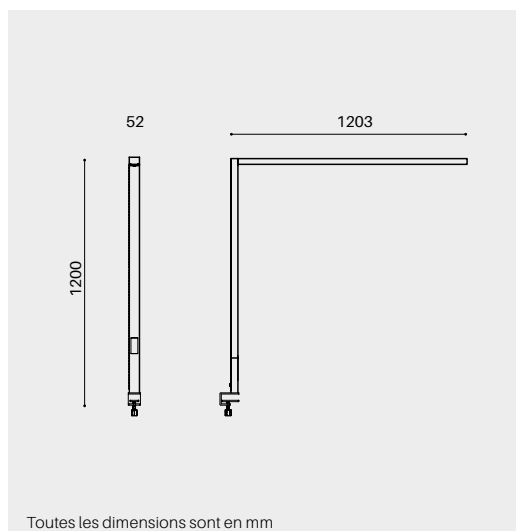

Finition	Aluminium injecté
Couleur	Blanc, Gris ou Noir
Puissance lumineuse	80 W
Rayonnement	Direct + Indirect
Flux lumineux	↑7200lm / 2400lm↓
Température couleur	3000 K / 4000 K / 3000K - 6000K
Diffuseur	Réflecteur miroité
UGR	UGR <12
IRC	IRC80
Driver LED	STD + Détecteur de mouvement
Durée de vie	L80 50'000h
Dimensions	L 1203 - B 52 - H 1960 mm
Poids	12 kg

Ligne en jaune = de stock
Ligne en blanc = délais de livraison 6 semaines

RECTA DESK

LAMPE SUR PLATEAU

Caractéristiques générales

IP20 UGR <12 230V 50Hz

RECTA DESK (LAMPE SUR PLATEAU)

Finition	Aluminium injecté
Couleur	Blanc, Gris ou Noir
Puissance lumineuse	80 W
Rayonnement	Direct + Indirect
Flux lumineux	↑7200lm / 2400lm↓
Température couleur	3000 K / 4000 K / 3000K - 6000K
Diffuseur	Réflecteur miroité
UGR	UGR <12
IRC	IRC80
Driver LED	STD + Détecteur de mouvement
Durée de vie	L80 50'000h
Dimensions	L 1203 - B 52 - H 1200 mm
Poids	4 kg