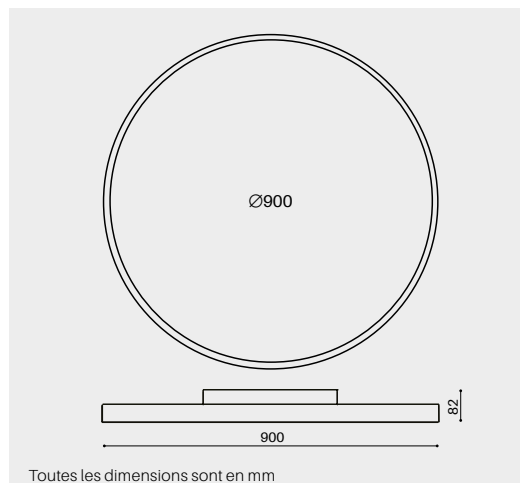

Délais de livraison 6 semaines.

TOREA 600

APPARENT

Caractéristiques générales

IP20 UGR <17 230V 50Hz

TOREA 600	
Finition	Aluminium injecté
Couleur	Blanc, Gris ou Noir
Rayonnement	Direct + Indirect
Puissance lumineuse	48W
Flux lumineux	↑ 1750lm / 3500lm ↓
Température couleur	3000 K / 4000 K
Diffuseur	Microprismatique
UGR	UGR <17
IRC	IRC80
Driver LED	DALI
Durée de vie	L80 50'000h
Dimensions	Ø 600 mm H 82 mm
Poids	6.7 kg

TYPLOGIE DE MONTAGE

RÉFÉRENCE	PRIX CHF (HT) / pce	N° DE COMMANDE
TOREA 600 48W - ↑ 1750lm / 3500lm ↓ - 3000K - DALI Blanc	758.00	219.48.30.W
TOREA 600 48W - ↑ 1750lm / 3500lm ↓ - 3000K - DALI Gris	758.00	219.48.30.G
TOREA 600 48W - ↑ 1750lm / 3500lm ↓ - 3000K - DALI Noir	758.00	219.48.30.B
TOREA 600 48W - ↑ 1750lm / 3500lm ↓ - 4000K - DALI Blanc	758.00	219.48.40.W
TOREA 600 48W - ↑ 1750lm / 3500lm ↓ - 4000K - DALI Gris	758.00	219.48.40.G
TOREA 600 48W - ↑ 1750lm / 3500lm ↓ - 4000K - DALI Noir	758.00	219.48.40.B

TOREA 900

APPARENT

Caractéristiques générales

IP20 UGR <15 230V 50Hz  

TOREA 900	
Finition	Aluminium injecté
Couleur	Blanc, Gris ou Noir
Rayonnement	Direct + Indirect
Puissance lumineuse	80 W
Flux lumineux	↑3400lm / 5600lm ↓
Température couleur	3000 K / 4000 K
Diffuseur	Microprismatique
UGR	UGR <15
IRC	IRC80
Driver LED	DALI
Durée de vie	L80 50'000h
Dimensions	Ø 900 mm / H 82 mm
Poids	12 kg