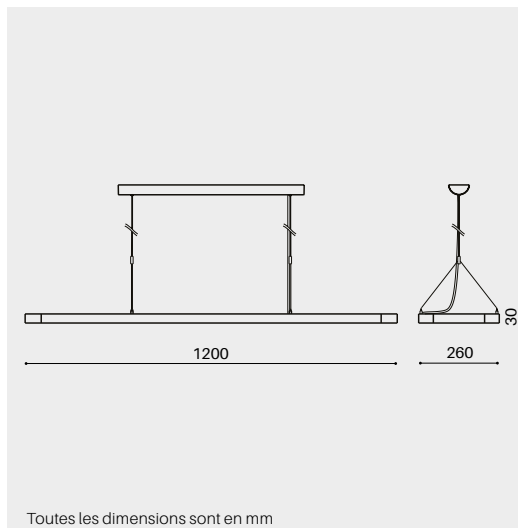

Délais de livraison 6 semaines.

NAYA SUSPENSION

LAMPE SUSPENDU

Caractéristiques générales

IP20 UGR <19 230V 50Hz I CE

NAYA SUSPENSION

Finition	Aluminium injecté
Couleur	Blanc, Gris ou Noir
Puissance lumineuse	60 W
Rayonnement	Direct + Indirect
Flux lumineux	↑2000lm / 4000lm↓
Température couleur	3000 K / 4000 K
Diffuseur	Microprismatique
UGR	UGR <19
IRC	IRC80
Driver LED	DALI
Durée de vie	L80 50'000h
Dimensions	L 1200 - B 260 - H 30 mm
Poids	5.80 kg