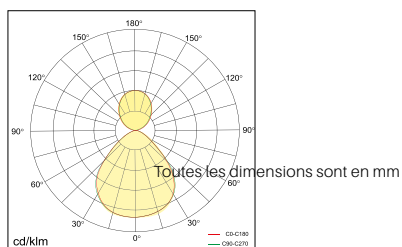

Délais de livraison 6 semaines.

TOREA 600

APPARENT

Caractéristiques générales

IP20 UGR <17 230V 50Hz

TOREA 600	
Finition	Aluminium injecté
Couleur	Blanc, Gris ou Noir
Rayonnement	Direct + Indirect
Puissance lumineuse	48W
Flux lumineux	↑ 1750lm / 3500lm ↓
Température couleur	3000 K / 4000 K
Diffuseur	Microprismatique
UGR	UGR <17
IRC	IRC80
Driver LED	DALI
Durée de vie	L80 50'000h
Dimensions	Ø 600 mm H 82 mm
Poids	6.7 kg