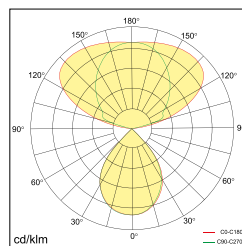

Finition	Aluminium injecté
Couleur	Blanc, Gris ou Noir
Puissance lumineuse	80 W
Rayonnement	Direct + Indirect
Flux lumineux	↑7200lm / 2400lm↓
Température couleur	3000 K / 4000 K / 3000K - 6000K
Diffuseur	Réflecteur miroité
UGR	UGR <12
IRC	IRC80
Driver LED	STD + Détecteur de mouvement
Durée de vie	L80 50'000h
Dimensions	L 1203 - B 52 - H 1960 mm
Poids	12 kg