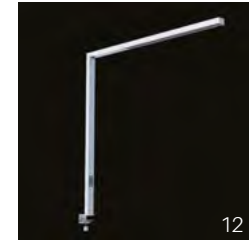

SOMMAIRE

RECTA FAMILY