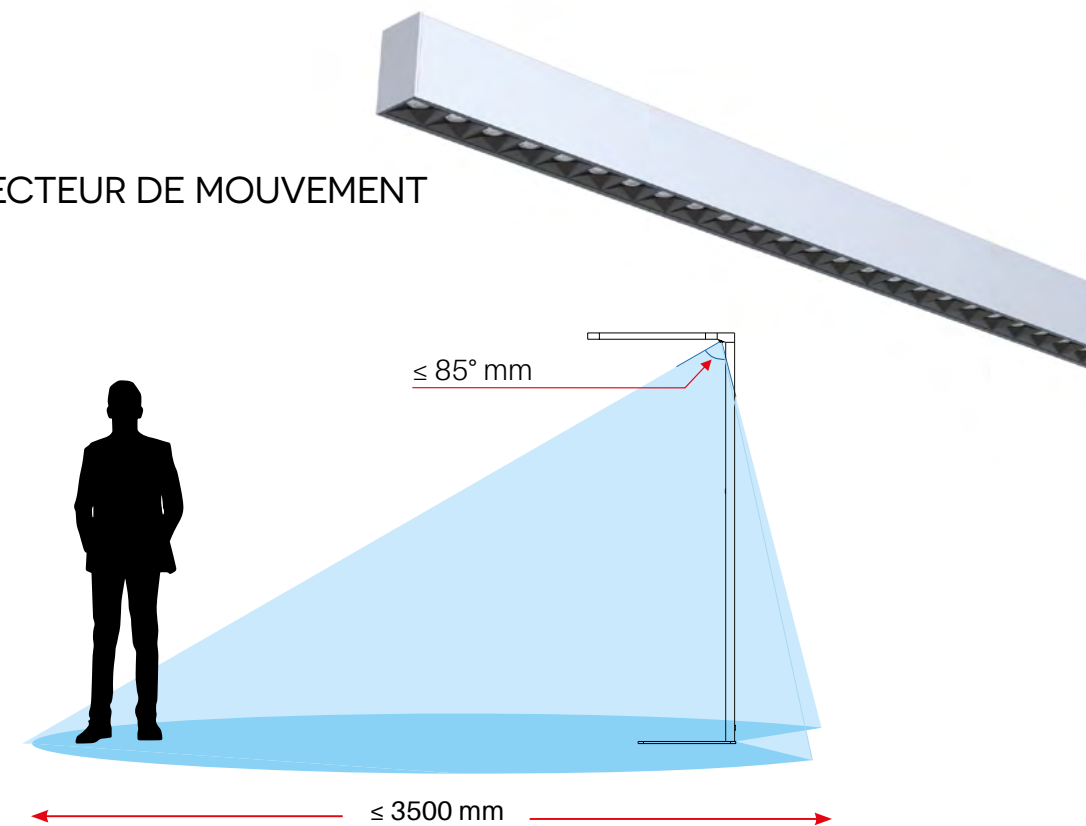

Accessoires de suspension

RECTA FAMILY

RECTA SUSPENDU

RECTA DESK
lampe sur plateau

RECTA FLOOR
lampe sur pied

RECTA FLOOR

LAMPE SUR PIED

- Design moderne et épuré
- Rayonnement direct-indirect
- Valeur d'éblouissement UGR < 12
- Éclairage uniforme et conforme
- Variable 1% à 100% avec bouton tactile
- Détecteur de mouvement et luminosité
- Fonctions de contrôle intelligentes

AMÉNAGEMENT SIMPLE OU DOUBLE

Dimension du bureau: 1800 x 900 mm

DÉTECTEUR DE MOUVEMENT

RECTA FLOOR

LAMPE SUR PIED

Caractéristiques générales

IP20 UGR <12 230V 50Hz

RECTA FLOOR (LAMPE SUR PIED)

Finition	Aluminium injecté
Couleur	Blanc, Gris ou Noir
Puissance lumineuse	80 W
Rayonnement	Direct + Indirect
Flux lumineux	↑7200lm / 2400lm↓
Température couleur	3000 K / 4000 K / 3000K - 6000K
Diffuseur	Réflecteur miroité
UGR	UGR <12
IRC	IRC80
Driver LED	STD + Détecteur de mouvement
Durée de vie	L80 50'000h
Dimensions	L 1203 - B 52 - H 1960 mm
Poids	12 kg

Ligne en jaune = de stock
Ligne en blanc = délais de livraison 6 semaines

RECTA DESK

LAMPE SUR PLATEAU

Caractéristiques générales

IP20 UGR <12 230V 50Hz

RECTA DESK (LAMPE SUR PLATEAU)

Finition	Aluminium injecté
Couleur	Blanc, Gris ou Noir
Puissance lumineuse	80 W
Rayonnement	Direct + Indirect
Flux lumineux	↑7200lm / 2400lm↓
Température couleur	3000 K / 4000 K / 3000K - 6000K
Diffuseur	Réflecteur miroité
UGR	UGR <12
IRC	IRC80
Driver LED	STD + Détecteur de mouvement
Durée de vie	L80 50'000h
Dimensions	L 1203 - B 52 - H 1200 mm
Poids	4 kg