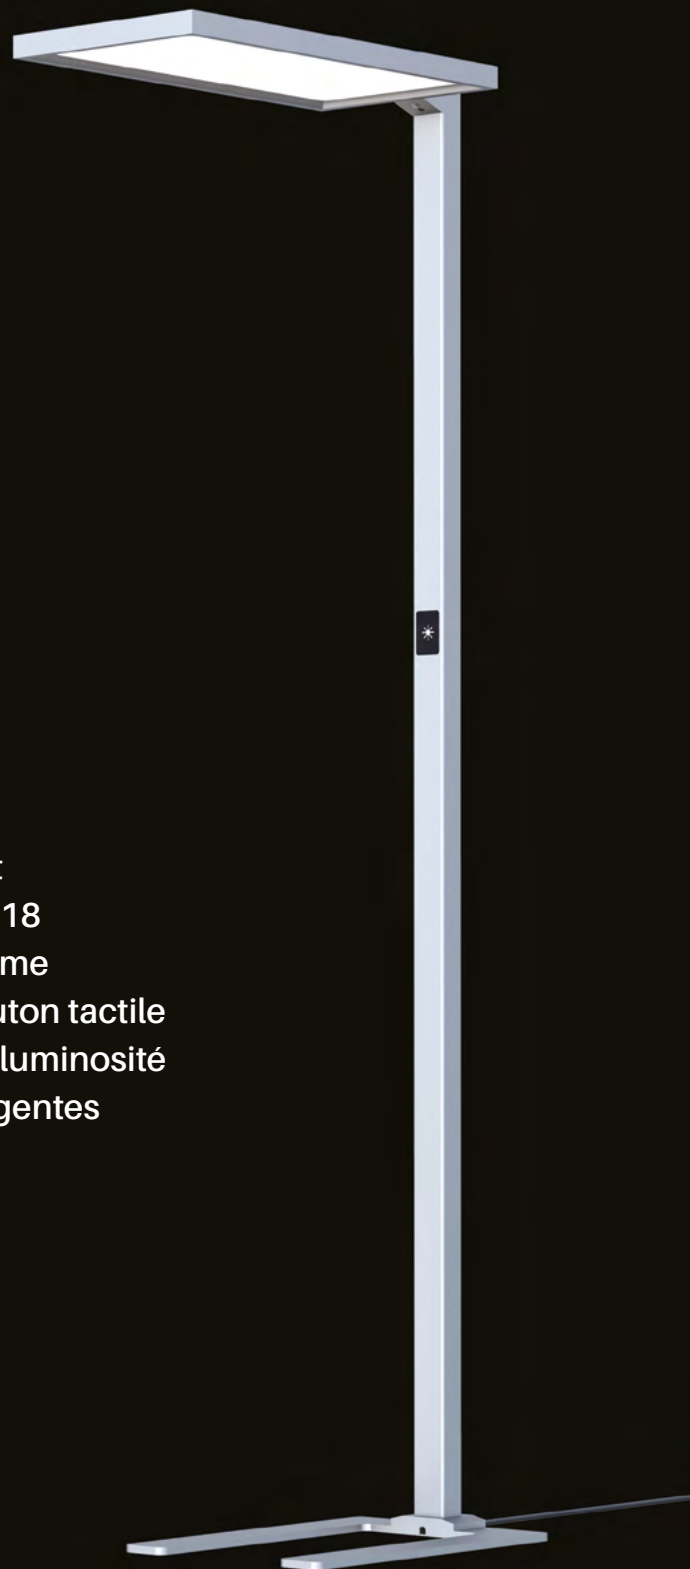

RÉFÉRENCE		PRIX CHF (HT) / pcs	N° DE COMMANDE
RECTA SUSPENSION	Lampe suspension - 70W - ↑4200lm / 3250lm↓ - 3000K - DALI	Blanc 684.00	181.70.30.W
RECTA SUSPENSION	Lampe suspension - 70W - ↑4200lm / 3250lm↓ - 3000K - DALI	Gris 684.00	181.70.30.G
RECTA SUSPENSION	Lampe suspension - 70W - ↑4200lm / 3250lm↓ - 3000K - DALI	Noir 684.00	181.70.30.B
RECTA SUSPENSION	Lampe suspension - 70W - ↑4200lm / 3250lm↓ - 4000K - DALI	Blanc 684.00	181.70.40.W
RECTA SUSPENSION	Lampe suspension - 70W - ↑4200lm / 3250lm↓ - 4000K - DALI	Gris 684.00	181.70.40.G
RECTA SUSPENSION	Lampe suspension - 70W - ↑4200lm / 3250lm↓ - 4000K - DALI	Noir 684.00	181.70.40.B

Délais de livraison 6 semaines.

NAYA FAMILY

NAYA SUSPENDU

NAYA FLOOR
lampe sur pied

NAYA DESK
lampe sur plateau

NAYA

LAMPE SUR PIED

- Design moderne et épuré
- Rayonnement direct-indirect
- Valeur éblouissement UGR < 18
- Éclairage uniforme et conforme
- Variable 1% à 100% avec bouton tactile
- Détecteur de mouvement et luminosité
- Fonctions de contrôle intelligentes

AMÉNAGEMENT SIMPLE OU DOUBLE

Dimension du bureau: 1800 x 900 mm

DÉTECTEUR DE MOUVEMENT

NAYA FLOOR

LAMPE SUR PIED

Caractéristiques générales

IP20 UGR <18 230V 50Hz  

NAYA FLOOR (LAMPE SUR PIED)