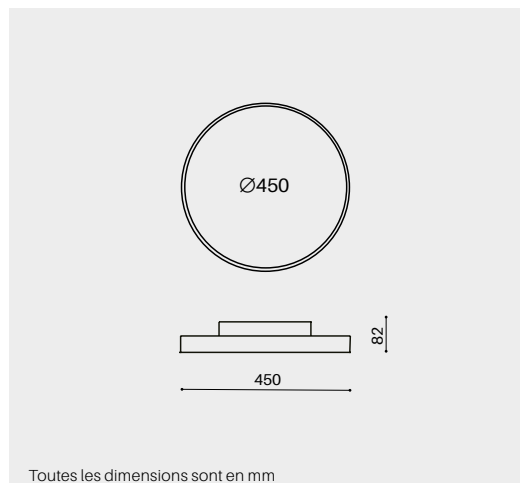

Délais de livraison 6 semaines.

TOREA 450 / 600 / 900

TOREA
APPARENT

TOREA
SUSPENSION AVEC TIGE

TOREA
SUSPENSION AVEC FILINS

TOREA 450

APPARENT

Caractéristiques générales

IP20 UGR <18 230V 50Hz  

TOREA 450	
Finition	Aluminium injecté
Couleur	Blanc, Gris ou Noir
Rayonnement	Direct + Indirect
Puissance lumineuse	30 W
Flux lumineux	↑ 1000lm / 2100lm ↓
Température couleur	3000 K / 4000 K
Diffuseur	Microprismatique
UGR	UGR <18
IRC	IRC80
Driver LED	DALI
Durée de vie	L80 50'000h
Dimensions	Ø 450 mm H 82 mm
Poids	4.4 kg

Délais de livraison 6 semaines.

TOREA 600

APPARENT

Caractéristiques générales

IP20 UGR <17 230V 50Hz

TOREA 600	
Finition	Aluminium injecté
Couleur	Blanc, Gris ou Noir
Rayonnement	Direct + Indirect
Puissance lumineuse	48W
Flux lumineux	↑ 1750lm / 3500lm ↓
Température couleur	3000 K / 4000 K
Diffuseur	Microprismatique
UGR	UGR <17
IRC	IRC80
Driver LED	DALI
Durée de vie	L80 50'000h
Dimensions	Ø 600 mm H 82 mm
Poids	6.7 kg