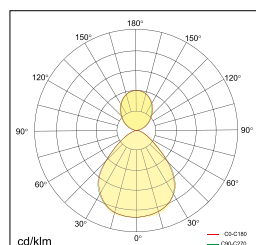

TOREA 900

APPARENT

Caractéristiques générales

IP20 UGR <15 230V 50Hz  

TOREA 900	
Finition	Aluminium injecté
Couleur	Blanc, Gris ou Noir
Rayonnement	Direct + Indirect
Puissance lumineuse	80 W
Flux lumineux	↑3400lm / 5600lm ↓
Température couleur	3000 K / 4000 K
Diffuseur	Microprismatique
UGR	UGR <15
IRC	IRC80
Driver LED	DALI
Durée de vie	L80 50'000h
Dimensions	Ø 900 mm / H 82 mm
Poids	12 kg