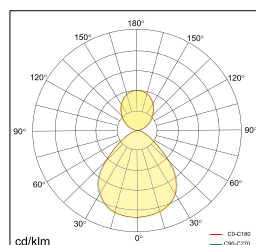

IP20 UGR <18 230V 50Hz  

TOREA 450	
Finition	Aluminium injecté
Couleur	Blanc, Gris ou Noir
Rayonnement	Direct + Indirect
Puissance lumineuse	30 W
Flux lumineux	↑ 1000lm / 2100lm ↓
Température couleur	3000 K / 4000 K
Diffuseur	Microprismatique
UGR	UGR <18
IRC	IRC80
Driver LED	DALI
Durée de vie	L80 50'000h
Dimensions	Ø 450 mm H 82 mm
Poids	4.4 kg