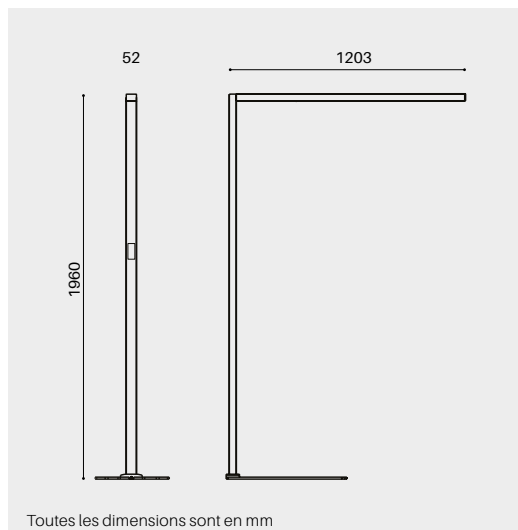

AMÉNAGEMENT SIMPLE OU DOUBLE

Dimension du bureau: 1800 x 900 mm

DÉTECTEUR DE MOUVEMENT

RECTA FLOOR

LAMPE SUR PIED

Caractéristiques générales

IP20 UGR <12 230V 50Hz

RECTA FLOOR (LAMPE SUR PIED)

Finition	Aluminium injecté
Couleur	Blanc, Gris ou Noir
Puissance lumineuse	80 W
Rayonnement	Direct + Indirect
Flux lumineux	↑7200lm / 2400lm↓
Température couleur	3000 K / 4000 K / 3000K - 6000K
Diffuseur	Réflecteur miroité
UGR	UGR <12
IRC	IRC80
Driver LED	STD + Détecteur de mouvement
Durée de vie	L80 50'000h
Dimensions	L 1203 - B 52 - H 1960 mm
Poids	12 kg

Ligne en jaune = de stock
Ligne en blanc = délais de livraison 6 semaines

RECTA DESK

LAMPE SUR PLATEAU

Caractéristiques générales

IP20 UGR <12 230V 50Hz

RECTA DESK (LAMPE SUR PLATEAU)

Finition	Aluminium injecté
Couleur	Blanc, Gris ou Noir
Puissance lumineuse	80 W
Rayonnement	Direct + Indirect
Flux lumineux	↑7200lm / 2400lm↓
Température couleur	3000 K / 4000 K / 3000K - 6000K
Diffuseur	Réflecteur miroité
UGR	UGR <12
IRC	IRC80
Driver LED	STD + Détecteur de mouvement
Durée de vie	L80 50'000h
Dimensions	L 1203 - B 52 - H 1200 mm
Poids	4 kg