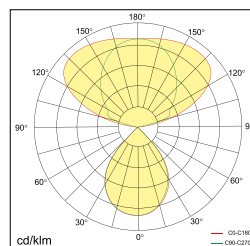

RECTA DESK (LAMPE SUR PLATEAU)

Finition	Aluminium injecté
Couleur	Blanc, Gris ou Noir
Puissance lumineuse	80 W
Rayonnement	Direct + Indirect
Flux lumineux	↑7200lm / 2400lm↓
Température couleur	3000 K / 4000 K / 3000K - 6000K
Diffuseur	Réflecteur miroité
UGR	UGR <12
IRC	IRC80
Driver LED	STD + Détecteur de mouvement
Durée de vie	L80 50'000h
Dimensions	L 1203 - B 52 - H 1200 mm
Poids	4 kg

RÉFÉRENCE		PRIX CHF (HT) / pcs	N° DE COMMANDE
RECTA FLOOR	Lampe sur plateau - 80W - ↑7200lm / 2400lm↓ - 3000K - Détecteur	Blanc 1570.00	184.80.30.W
RECTA FLOOR	Lampe sur plateau - 80W - ↑7200lm / 2400lm↓ - 3000K - Détecteur	Gris 1570.00	184.80.30.G
RECTA FLOOR	Lampe sur plateau - 80W - ↑7200lm / 2400lm↓ - 3000K - Détecteur	Noir 1570.00	184.80.30.B
RECTA FLOOR	Lampe sur plateau - 80W - ↑7200lm / 2400lm↓ - 4000K - Détecteur	Blanc 1570.00	184.80.40.W
RECTA FLOOR	Lampe sur plateau - 80W - ↑7200lm / 2400lm↓ - 4000K - Détecteur	Gris 1570.00	184.80.40.G
RECTA FLOOR	Lampe sur plateau - 80W - ↑7200lm / 2400lm↓ - 4000K - Détecteur	Noir 1570.00	184.80.40.B
RECTA FLOOR	Lampe sur plateau - 80W - ↑7200lm / 2400lm↓ - TW 3000 - 6000K - Détecteur	Blanc 1920.00	184.80.TW.W
RECTA FLOOR	Lampe sur plateau - 80W - ↑7200lm / 2400lm↓ - TW 3000 - 6000K - Détecteur	Gris 1920.00	184.80.TW.G
RECTA FLOOR	Lampe sur plateau - 80W - ↑7200lm / 2400lm↓ - TW 3000 - 6000K - Détecteur	Noir 1920.00	184.80.TW.B

Délais de livraison 6 semaines.