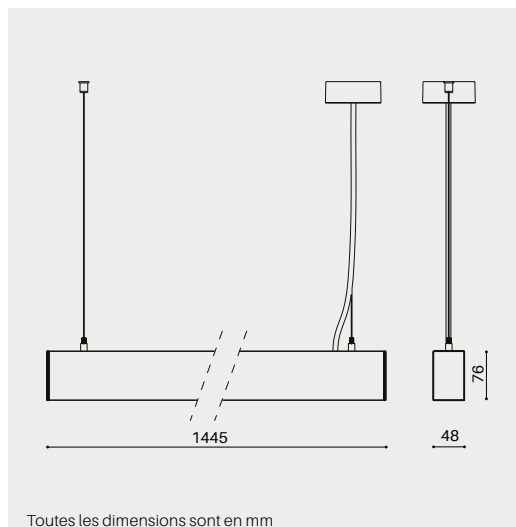

RECTA SUSPENSION

Caractéristiques générales

IP20 UGR <15 230V 50Hz

RECTA SUSPENSION

Finition	Aluminium injecté
Couleur	Blanc, Gris ou Noir
Puissance lumineuse	70 W
Rayonnement	Direct + indirect
Flux lumineux	↑4200lm / 3250lm↓
Température couleur	3000 K / 4000 K
Diffuseur	Réflecteur miroité
UGR	UGR <15
IRC	IRC80
Driver LED	DALI
Durée de vie	L80 50'000h
Dimensions	L 1445 - B 48 - H 76 mm
Poids	3.20 kg

RÉFÉRENCE		PRIX CHF (HT) / pcs	N° DE COMMANDE
RECTA SUSPENSION	Lampe suspension - 70W - ↑4200lm / 3250lm↓ - 3000K - DALI	Blanc 684.00	181.70.30.W
RECTA SUSPENSION	Lampe suspension - 70W - ↑4200lm / 3250lm↓ - 3000K - DALI	Gris 684.00	181.70.30.G
RECTA SUSPENSION	Lampe suspension - 70W - ↑4200lm / 3250lm↓ - 3000K - DALI	Noir 684.00	181.70.30.B
RECTA SUSPENSION	Lampe suspension - 70W - ↑4200lm / 3250lm↓ - 4000K - DALI	Blanc 684.00	181.70.40.W
RECTA SUSPENSION	Lampe suspension - 70W - ↑4200lm / 3250lm↓ - 4000K - DALI	Gris 684.00	181.70.40.G
RECTA SUSPENSION	Lampe suspension - 70W - ↑4200lm / 3250lm↓ - 4000K - DALI	Noir 684.00	181.70.40.B

Délais de livraison 6 semaines.