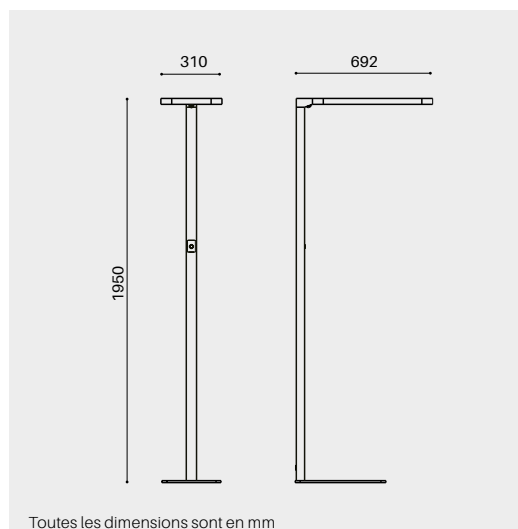

AMÉNAGEMENT SIMPLE OU DOUBLE

Dimension du bureau: 1800 x 900 mm

DÉTECTEUR DE MOUVEMENT

NAYA FLOOR

LAMPE SUR PIED

Caractéristiques générales

IP20 UGR <18 230V 50Hz  

NAYA FLOOR (LAMPE SUR PIED)

Finition	Aluminium injecté
Couleur	Blanc, Gris ou Noir
Puissance lumineuse	80 W
Rayonnement	Direct + Indirect
Flux lumineux	↑4000lm / 4000lm↓
Température couleur	3000 K / 4000 K
Diffuseur	Microprismatique
UGR	UGR <18
ICR	IRC80
Driver LED	STD + Détecteur de mouvement
Durée de vie	L80 50'000h
Dimensions	L 692 - B 310 - H 1950 mm
Poids	17.1 kg