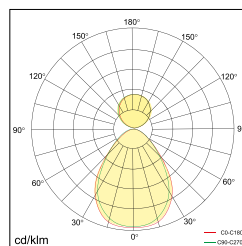

Délais de livraison 6 semaines.

NAYA SUSPENSION

LAMPE SUSPENDU

Caractéristiques générales

IP20 UGR <19 230V 50Hz I CE

NAYA SUSPENSION

Finition	Aluminium injecté
Couleur	Blanc, Gris ou Noir
Puissance lumineuse	60 W
Rayonnement	Direct + Indirect
Flux lumineux	↑2000lm / 4000lm↓
Température couleur	3000 K / 4000 K
Diffuseur	Microprismatique
UGR	UGR <19
IRC	IRC80
Driver LED	DALI
Durée de vie	L80 50'000h
Dimensions	L 1200 - B 260 - H 30 mm
Poids	5.80 kg