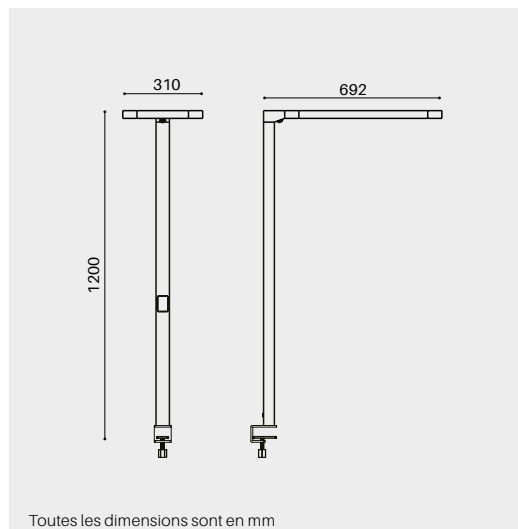

Ligne en jaune = de stock
Ligne en blanc = délais de livraison 6 semaines

NAYA DESK

LAMPE SUR PLATEAU

Caractéristiques générales

IP20 UGR <18 230V 50Hz  

NAYA DESK (LAMPE PLATEAU)

Finition	Aluminium injecté
Couleur	Blanc, Gris ou Noir
Puissance lumineuse	80 W
Rayonnement	Direct + indirect
Flux lumineux	↑4000lm / 4000lm↓
Température couleur	3000 K / 4000 K
Diffuseur	Microprismatique
UGR	UGR <18
IRC	IRC80
Driver LED	STD + Détecteur de mouvement
Durée de vie	L80 50'000h
Dimensions	L 692 - B 310 - H 1200 mm
Poids	6 kg