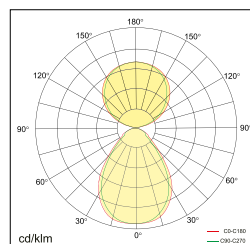

Finition	Aluminium injecté
Couleur	Blanc, Gris ou Noir
Puissance lumineuse	80 W
Rayonnement	Direct + Indirect
Flux lumineux	↑4000lm / 4000lm↓
Température couleur	3000 K / 4000 K
Diffuseur	Microprismatique
UGR	UGR <18
ICR	IRC80
Driver LED	STD + Détecteur de mouvement
Durée de vie	L80 50'000h
Dimensions	L 692 - B 310 - H 1950 mm
Poids	17.1 kg