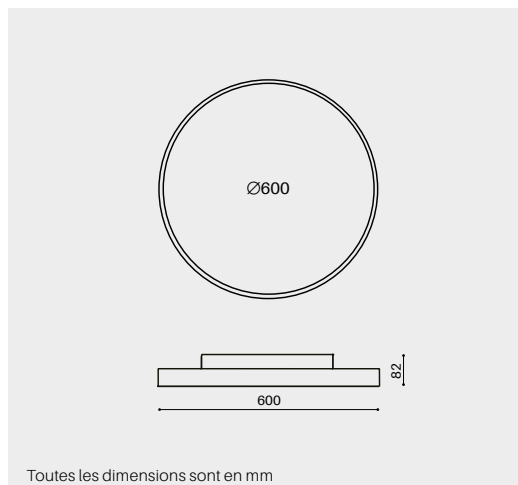

IP20 UGR <18 230V 50Hz  

TOREA 450	
Finition	Aluminium injecté
Couleur	Blanc, Gris ou Noir
Rayonnement	Direct + Indirect
Puissance lumineuse	30 W
Flux lumineux	↑ 1000lm / 2100lm ↓
Température couleur	3000 K / 4000 K
Diffuseur	Microprismatique
UGR	UGR <18
IRC	IRC80
Driver LED	DALI
Durée de vie	L80 50'000h
Dimensions	Ø 450 mm H 82 mm
Poids	4.4 kg

Délais de livraison 6 semaines.

TOREA 600

APPARENT

Caractéristiques générales

IP20 UGR <17 230V 50Hz

TOREA 600	
Finition	Aluminium injecté
Couleur	Blanc, Gris ou Noir
Rayonnement	Direct + Indirect
Puissance lumineuse	48W
Flux lumineux	↑ 1750lm / 3500lm ↓
Température couleur	3000 K / 4000 K
Diffuseur	Microprismatique
UGR	UGR <17
IRC	IRC80
Driver LED	DALI
Durée de vie	L80 50'000h
Dimensions	Ø 600 mm H 82 mm
Poids	6.7 kg