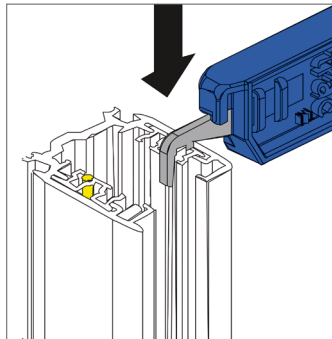

2. Poser la pince à plier dans le rail