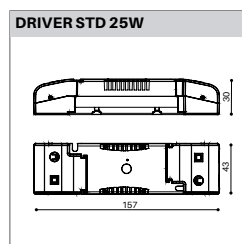

TOLDO 190

DOWNLIGHT ENCASTRÉ

GÉNÉRAL

Type de montage: Encastré
Forme: Rond
Corps: Aluminium injecté
Couleur: Blanc, Gris, Noir
IP20 / IP44

LED

3000K / 4000K
CRI >80
L80 50'000h Ta 20°C
MacAdam: 3

OPTIQUE

Faisceau extensif
UGR <22
Réflecteur miroité
Vitre de protection PMMA

ÉLECTRIQUE

25W 500mA
STD / DALI Dim. 1% - 100%
Flux lumineux: 2100 lm
Lambda: 0.95
Classe de protection: II

DIMENSION

Diamètre 205 mm
Hauteur 102 mm
Poids 1.300 Kg

ENCASTREMENT

Découpe 190 mm
Ep. plafond 1-25 mm