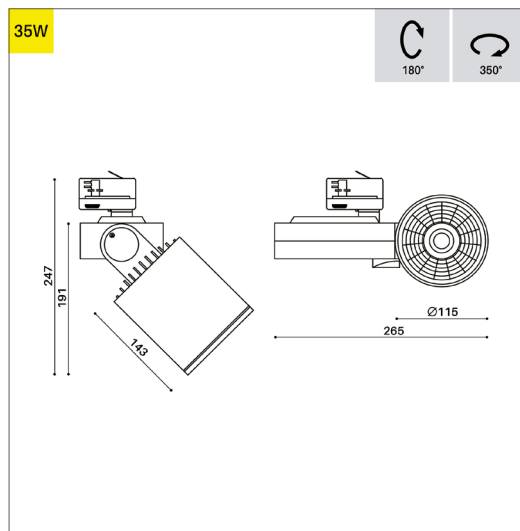

Hauteur 257

Poids 1.700 Kg

PLUS

Inclinaison 90°

Rotation 355°

BLANC

GRIS

NOIR