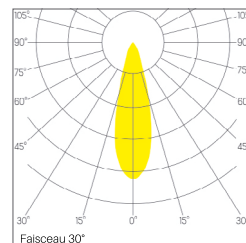

DISTRIBUTION DE LA LUMIÈRE

DESCRIPTION									PRIX CHF (HT) / PC	N. DE COMMANDE
Osno	Blanc	LED	35 W	4100lm	3000K	20°	80	STD	214.00	026.35.30.20.W
Osno	Blanc	LED	35 W	4250lm	4000K	20°	80	STD	214.00	026.35.40.20.W
Osno	Blanc	LED	35 W	3650lm	3000K	20°	90	STD	214.00	026.35.31.20.W
Osno	Blanc	LED	35 W	1950lm	Meat	20°	80	STD	214.00	026.35.ME.20.W
Osno	Blanc	LED	35 W	2250lm	Bakery	20°	80	STD	214.00	026.35.BK.20.W
Osno	Blanc	LED	35 W	4100lm	3000K	20°	80	DALI	312.00	026.35.30.20.W.DA
Osno	Blanc	LED	35 W	4250lm	4000K	20°	80	DALI	312.00	026.35.40.20.W.DA
Osno	Blanc	LED	35 W	3650lm	3000K	20°	90	DALI	312.00	026.35.31.20.W.DA
Osno	Blanc	LED	35 W	1950lm	Meat	20°	80	DALI	312.00	026.35.ME.20.W.DA
Osno	Blanc	LED	35 W	2250lm	Bakery	20°	80	DALI	312.00	026.35.BK.20.W.DA
Osno	Blanc	LED	35 W	4100lm	3000K	30°	80	STD	214.00	026.35.30.30.W
Osno	Blanc	LED	35 W	4250lm	4000K	30°	80	STD	214.00	026.35.40.30.W
Osno	Blanc	LED	35 W	3650lm	3000K	30°	90	STD	214.00	026.35.31.30.W
Osno	Blanc	LED	35 W	1950lm	Meat	30°	80	STD	214.00	026.35.ME.30.W
Osno	Blanc	LED	35 W	2250lm	Bakery	30°	80	STD	214.00	026.35.BK.30.W
Osno	Blanc	LED	35 W	4100lm	3000K	30°	80	DALI	312.00	026.35.30.30.W.DA
Osno	Blanc	LED	35 W	4250lm	4000K	30°	80	DALI	312.00	026.35.40.30.W.DA
Osno	Blanc	LED	35 W	3650lm	3000K	30°	90	DALI	312.00	026.35.31.30.W.DA
Osno	Blanc	LED	35 W	1950lm	Meat	30°	80	DALI	312.00	026.35.ME.30.W.DA
Osno	Blanc	LED	35 W	2250lm	Bakery	30°	80	DALI	312.00	026.35.BK.30.W.DA
Osno	Blanc	LED	35 W	4100lm	3000K	50°	80	STD	214.00	026.35.30.50.W
Osno	Blanc	LED	35 W	4250lm	4000K	50°	80	STD	214.00	026.35.40.50.W
Osno	Blanc	LED	35 W	3650lm	3000K	50°	90	STD	214.00	026.35.31.50.W
Osno	Blanc	LED	35 W	1950lm	Meat	50°	80	STD	214.00	026.35.ME.50.W
Osno	Blanc	LED	35 W	2250lm	Bakery	50°	80	STD	214.00	026.35.BK.50.W
Osno	Blanc	LED	35 W	4100lm	3000K	50°	80	DALI	312.00	026.35.30.50.W.DA
Osno	Blanc	LED	35 W	4250lm	4000K	50°	80	DALI	312.00	026.35.40.50.W.DA
Osno	Blanc	LED	35 W	3650lm	3000K	50°	90	DALI	312.00	026.35.31.50.W.DA
Osno	Blanc	LED	35 W	1950lm	Meat	50°	80	DALI	312.00	026.35.ME.50.W.DA
Osno	Blanc	LED	35 W	2250lm	Bakery	50°	80	DALI	312.00	026.35.BK.50.W.DA