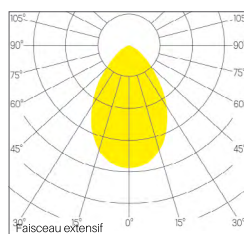

DISTRIBUTION DE LA LUMIÈRE

DESCRIPTION								PRIX CHF (HT) / PC	N. DE COMMANDE
Toldo 210	Blanc	LED	32 W	2700lm	3000K	Extensif	80 STD	155.00	526.32.30.90.W
Toldo 210	Blanc	LED	32 W	2700lm	4000K	Extensif	80 STD	155.00	526.32.40.90.W

Toldo 210	Blanc	LED	32 W	2700lm	3000K	Extensif	80 DALI	175.00	526.32.30.90.W.DA
Toldo 210	Blanc	LED	32 W	2700lm	4000K	Extensif	80 DALI	175.00	526.32.40.90.W.DA