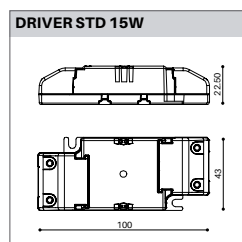

ÉLECTRIQUE

12W 500mA
 STD / DALI Dim. 1% - 100%
 Flux lumineux: 900 lm
 Lambda: 0.95
 Classe de protection: II

DIMENSION

Diamètre 135 mm
 Hauteur 75 mm
 Poids 0.650 Kg

ENCASTREMENT

Découpe 120 mm
 Ep. plafond 1-25 mm