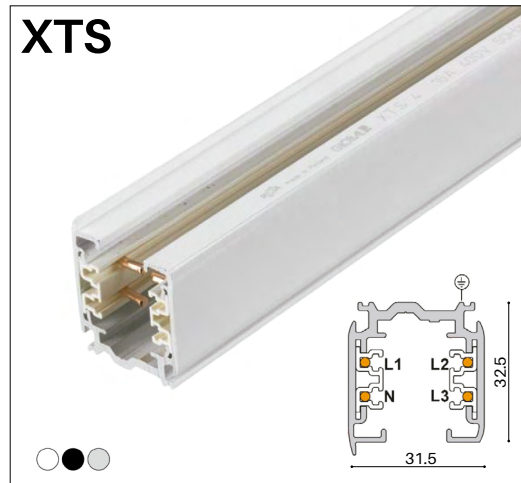

RAIL GLOBAL TRAC STD

RAIL TRIPHASÉ APPARENT

XTS4100.(W, G, B)	Longueur 1000 mm
XTS4200.(W, G, B)	Longueur 2000 mm
XTS4300.(W, G, B)	Longueur 3000 mm
XTS4400.(W, G, B)	Longueur 4000 mm