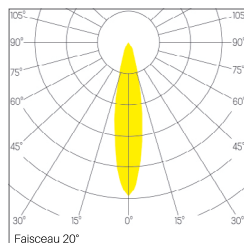

DISTRIBUTION DE LA LUMIÈRE

DESCRIPTION									PRIX CHF (HT) / PC	N. DE COMMANDE
Luma	Blanc	LED	35 W	4100lm	3000K	20°	80	STD	214.00	021.35.30.20.W
Luma	Blanc	LED	35 W	4250lm	4000K	20°	80	STD	214.00	021.35.40.20.W
Luma	Blanc	LED	35 W	3650lm	3000K	20°	90	STD	214.00	021.35.31.20.W
Luma	Blanc	LED	35 W	1950lm	Meat	20°	80	STD	214.00	021.35.ME.20.W
Luma	Blanc	LED	35 W	2250lm	Bakery	20°	80	STD	214.00	021.35.BK.20.W
Luma	Blanc	LED	35 W	4100lm	3000K	20°	80	DALI	312.00	021.35.30.20.W.DA
Luma	Blanc	LED	35 W	4250lm	4000K	20°	80	DALI	312.00	021.35.40.20.W.DA
Luma	Blanc	LED	35 W	3650lm	3000K	20°	90	DALI	312.00	021.35.31.20.W.DA
Luma	Blanc	LED	35 W	1950lm	Meat	20°	80	DALI	312.00	021.35.ME.20.W.DA
Luma	Blanc	LED	35 W	2250lm	Bakery	20°	80	DALI	312.00	021.35.BK.20.W.DA
Luma	Blanc	LED	35 W	4100lm	3000K	30°	80	STD	214.00	021.35.30.30.W
Luma	Blanc	LED	35 W	4250lm	4000K	30°	80	STD	214.00	021.35.40.30.W
Luma	Blanc	LED	35 W	3650lm	3000K	30°	90	STD	214.00	021.35.31.30.W
Luma	Blanc	LED	35 W	1950lm	Meat	30°	80	STD	214.00	021.35.ME.30.W
Luma	Blanc	LED	35 W	2250lm	Bakery	30°	80	STD	214.00	021.35.BK.30.W
Luma	Blanc	LED	35 W	4100lm	3000K	30°	80	DALI	312.00	021.35.30.30.W.DA
Luma	Blanc	LED	35 W	4250lm	4000K	30°	80	DALI	312.00	021.35.40.30.W.DA
Luma	Blanc	LED	35 W	3650lm	3000K	30°	90	DALI	312.00	021.35.31.30.W.DA
Luma	Blanc	LED	35 W	1950lm	Meat	30°	80	DALI	312.00	021.35.ME.30.W.DA
Luma	Blanc	LED	35 W	2250lm	Bakery	30°	80	DALI	312.00	021.35.BK.30.W.DA
Luma	Blanc	LED	35 W	4100lm	3000K	50°	80	STD	214.00	021.35.30.50.W
Luma	Blanc	LED	35 W	4250lm	4000K	50°	80	STD	214.00	021.35.40.50.W
Luma	Blanc	LED	35 W	3650lm	3000K	50°	90	STD	214.00	021.35.31.50.W
Luma	Blanc	LED	35 W	1950lm	Meat	50°	80	STD	214.00	021.35.ME.50.W
Luma	Blanc	LED	35 W	2250lm	Bakery	50°	80	STD	214.00	021.35.BK.50.W
Luma	Blanc	LED	35 W	4100lm	3000K	50°	80	DALI	312.00	021.35.30.50.W.DA
Luma	Blanc	LED	35 W	4250lm	4000K	50°	80	DALI	312.00	021.35.40.50.W.DA
Luma	Blanc	LED	35 W	3650lm	3000K	50°	90	DALI	312.00	021.35.31.50.W.DA
Luma	Blanc	LED	35 W	1950lm	Meat	50°	80	DALI	312.00	021.35.ME.50.W.DA
Luma	Blanc	LED	35 W	2250lm	Bakery	50°	80	DALI	312.00	021.35.BK.50.W.DA