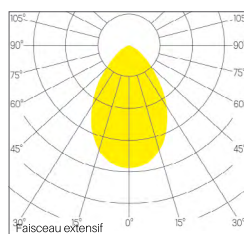

DISTRIBUTION DE LA LUMIÈRE

DESCRIPTION									PRIX CHF (HT) / PC	N. DE COMMANDE
Toldo 120	Blanc	LED	12 W	900lm	3000K	Extensif	80	STD	88.00	523.12.30.90.W
Toldo 120	Blanc	LED	12 W	900lm	4000K	Extensif	80	STD	88.00	523.12.40.90.W
Toldo 120	Blanc	LED	12 W	900lm	3000K	Extensif	80	DALI	108.00	523.12.30.90.W.DA
Toldo 120	Blanc	LED	12 W	900lm	4000K	Extensif	80	DALI	108.00	523.12.40.90.W.DA

DESCRIPTION									PRIX CHF (HT) / PC	N. DE COMMANDE
Toldo 120	Gris	LED	12 W	900lm	3000K	Extensif	80	STD	88.00	523.12.30.90.G
Toldo 120	Gris	LED	12 W	900lm	4000K	Extensif	80	STD	88.00	523.12.40.90.G
Toldo 120	Gris	LED	12 W	900lm	3000K	Extensif	80	DALI	108.00	523.12.30.90.G.DA
Toldo 120	Gris	LED	12 W	900lm	4000K	Extensif	80	DALI	108.00	523.12.40.90.G.DA

DESCRIPTION									PRIX CHF (HT) / PC	N. DE COMMANDE
Toldo 120	Noir	LED	12 W	900lm	3000K	Extensif	80	STD	88.00	523.12.30.90.B
Toldo 120	Noir	LED	12 W	900lm	4000K	Extensif	80	STD	88.00	523.12.40.90.B
Toldo 120	Noir	LED	12 W	900lm	3000K	Extensif	80	DALI	108.00	523.12.30.90.B.DA
Toldo 120	Noir	LED	12 W	900lm	4000K	Extensif	80	DALI	108.00	523.12.40.90.B.DA