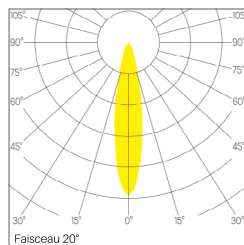

DISTRIBUTION DE LA LUMIÈRE

DESCRIPTION									PRIX CHF (HT) / PC	N. DE COMMANDE
Viga 2	Blanc	LED	70 W	8200lm	3000K	20°	80	STD	393.00	540.70.30.20.W
Viga 2	Blanc	LED	70 W	8500lm	4000K	20°	80	STD	393.00	540.70.40.20.W
Viga 2	Blanc	LED	70 W	7300lm	3000K	20°	90	STD	393.00	540.70.31.20.W
Viga 2	Blanc	LED	70 W	3900lm	Meat	20°	80	STD	393.00	540.70.ME.20.W
Viga 2	Blanc	LED	70 W	4500lm	Bakery	20°	80	STD	393.00	540.70.BK.20.W
Viga 2	Blanc	LED	70 W	8200lm	3000K	20°	80	DALI	433.00	540.70.30.20.W.DA
Viga 2	Blanc	LED	70 W	8500lm	4000K	20°	80	DALI	433.00	540.70.40.20.W.DA
Viga 2	Blanc	LED	70 W	7300lm	3000K	20°	90	DALI	433.00	540.70.31.20.W.DA
Viga 2	Blanc	LED	70 W	3900lm	Meat	20°	80	DALI	433.00	540.70.ME.20.W.DA
Viga 2	Blanc	LED	70 W	4500lm	Bakery	20°	80	DALI	433.00	540.70.BK.20.W.DA
Viga 2	Blanc	LED	70 W	8200lm	3000K	30°	80	STD	393.00	540.70.30.30.W
Viga 2	Blanc	LED	70 W	8500lm	4000K	30°	80	STD	393.00	540.70.40.30.W
Viga 2	Blanc	LED	70 W	7300lm	3000K	30°	90	STD	393.00	540.70.31.30.W
Viga 2	Blanc	LED	70 W	3900lm	Meat	30°	80	STD	393.00	540.70.ME.30.W
Viga 2	Blanc	LED	70 W	4500lm	Bakery	30°	80	STD	393.00	540.70.BK.30.W
Viga 2	Blanc	LED	70 W	8200lm	3000K	30°	80	DALI	433.00	540.70.30.30.W.DA
Viga 2	Blanc	LED	70 W	8500lm	4000K	30°	80	DALI	433.00	540.70.40.30.W.DA
Viga 2	Blanc	LED	70 W	7300lm	3000K	30°	90	DALI	433.00	540.70.31.30.W.DA
Viga 2	Blanc	LED	70 W	3900lm	Meat	30°	80	DALI	433.00	540.70.ME.30.W.DA
Viga 2	Blanc	LED	70 W	4500lm	Bakery	30°	80	DALI	433.00	540.70.BK.30.W.DA
Viga 2	Blanc	LED	70 W	8200lm	3000K	50°	80	STD	393.00	540.70.30.50.W
Viga 2	Blanc	LED	70 W	8500lm	4000K	50°	80	STD	393.00	540.70.40.50.W
Viga 2	Blanc	LED	70 W	7300lm	3000K	50°	90	STD	393.00	540.70.31.50.W
Viga 2	Blanc	LED	70 W	3900lm	Meat	50°	80	STD	393.00	540.70.ME.50.W
Viga 2	Blanc	LED	70 W	4500lm	Bakery	50°	80	STD	393.00	540.70.BK.50.W
Viga 2	Blanc	LED	70 W	8200lm	3000K	50°	80	DALI	433.00	540.70.30.50.W.DA
Viga 2	Blanc	LED	70 W	8500lm	4000K	50°	80	DALI	433.00	540.70.40.50.W.DA
Viga 2	Blanc	LED	70 W	7300lm	3000K	50°	90	DALI	433.00	540.70.31.50.W.DA
Viga 2	Blanc	LED	70 W	3900lm	Meat	50°	80	DALI	433.00	540.70.ME.50.W.DA
Viga 2	Blanc	LED	70 W	4500lm	Bakery	50°	80	DALI	433.00	540.70.BK.50.W.DA