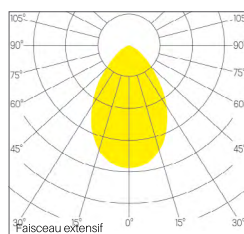

DISTRIBUTION DE LA LUMIÈRE

DESCRIPTION								PRIX CHF (HT) / PC	N. DE COMMANDE
Toldo 190	Blanc	LED	25 W	2100lm	3000K	Extensif	80 STD	119.00	525.25.30.90.W
Toldo 190	Blanc	LED	25 W	2100lm	4000K	Extensif	80 STD	119.00	525.25.40.90.W
Toldo 190	Blanc	LED	25 W	2100lm	3000K	Extensif	80 DALI	139.00	525.25.30.90.W.DA
Toldo 190	Blanc	LED	25 W	2100lm	4000K	Extensif	80 DALI	139.00	525.25.40.90.W.DA