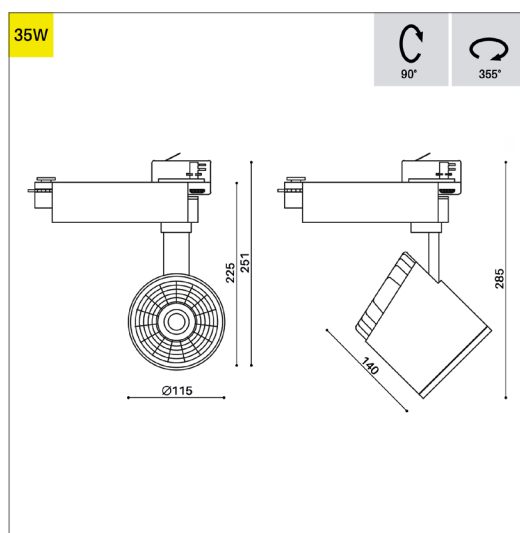

Classe de protection: I

DIMENSION

Diamètre 115 mm

Hauteur 251 mm

Poids 1.450 Kg

PLUS

Inclinaison 90°

Rotation 355°