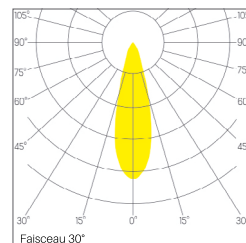

DISTRIBUTION DE LA LUMIÈRE

DESCRIPTION									PRIX CHF (HT) / PC	N. DE COMMANDE
Viga 1	Blanc	LED	35W	4100lm	3000K	20°	80	STD	221.00	540.35.30.20.W
Viga 1	Blanc	LED	35W	4250lm	4000K	20°	80	STD	221.00	540.35.40.20.W
Viga 1	Blanc	LED	35W	3650lm	3000K	20°	90	STD	221.00	540.35.31.20.W
Viga 1	Blanc	LED	35W	1950lm	Meat	20°	80	STD	221.00	540.35.ME.20.W
Viga 1	Blanc	LED	35W	2250lm	Bakery	20°	80	STD	221.00	540.35.BK.20.W
Viga 1	Blanc	LED	35W	4100lm	3000K	20°	80	DALI	241.00	540.35.30.20.W.DA
Viga 1	Blanc	LED	35W	4250lm	4000K	20°	80	DALI	241.00	540.35.40.20.W.DA
Viga 1	Blanc	LED	35W	3650lm	3000K	20°	90	DALI	241.00	540.35.31.20.W.DA
Viga 1	Blanc	LED	35W	1950lm	Meat	20°	80	DALI	241.00	540.35.ME.20.W.DA
Viga 1	Blanc	LED	35W	2250lm	Bakery	20°	80	DALI	241.00	540.35.BK.20.W.DA
Viga 1	Blanc	LED	35W	4100lm	3000K	30°	80	STD	221.00	540.35.30.30.W
Viga 1	Blanc	LED	35W	4250lm	4000K	30°	80	STD	221.00	540.35.40.30.W
Viga 1	Blanc	LED	35W	3650lm	3000K	30°	90	STD	221.00	540.35.31.30.W
Viga 1	Blanc	LED	35W	1950lm	Meat	30°	80	STD	221.00	540.35.ME.30.W
Viga 1	Blanc	LED	35W	2250lm	Bakery	30°	80	STD	221.00	540.35.BK.30.W
Viga 1	Blanc	LED	35W	4100lm	3000K	30°	80	DALI	241.00	540.35.30.30.W.DA
Viga 1	Blanc	LED	35W	4250lm	4000K	30°	80	DALI	241.00	540.35.40.30.W.DA
Viga 1	Blanc	LED	35W	3650lm	3000K	30°	90	DALI	241.00	540.35.31.30.W.DA
Viga 1	Blanc	LED	35W	1950lm	Meat	30°	80	DALI	241.00	540.35.ME.30.W.DA
Viga 1	Blanc	LED	35W	2250lm	Bakery	30°	80	DALI	241.00	540.35.BK.30.W.DA
Viga 1	Blanc	LED	35W	4100lm	3000K	50°	80	STD	221.00	540.35.30.50.W
Viga 1	Blanc	LED	35W	4250lm	4000K	50°	80	STD	221.00	540.35.40.50.W
Viga 1	Blanc	LED	35W	3650lm	3000K	50°	90	STD	221.00	540.35.31.50.W
Viga 1	Blanc	LED	35W	1950lm	Meat	50°	80	STD	221.00	540.35.ME.50.W
Viga 1	Blanc	LED	35W	2250lm	Bakery	50°	80	STD	221.00	540.35.BK.50.W
Viga 1	Blanc	LED	35W	4100lm	3000K	50°	80	DALI	241.00	540.35.30.50.W.DA
Viga 1	Blanc	LED	35W	4250lm	4000K	50°	80	DALI	241.00	540.35.40.50.W.DA
Viga 1	Blanc	LED	35W	3650lm	3000K	50°	90	DALI	241.00	540.35.31.50.W.DA
Viga 1	Blanc	LED	35W	1950lm	Meat	50°	80	DALI	241.00	540.35.ME.50.W.DA
Viga 1	Blanc	LED	35W	2250lm	Bakery	50°	80	DALI	241.00	540.35.BK.50.W.DA