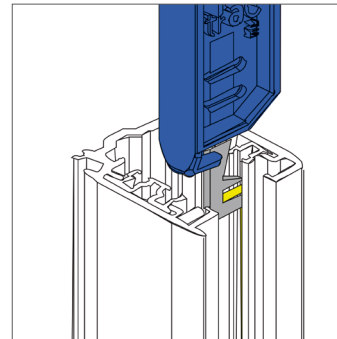

COUPE DES RAILS SUR LE LIEU D'INSTALLATION

3. Plier

INSTALLATION DES RACCORDS

1. Point de guidage
2. Sillon
3. Vis de verrouillage

INSTALLATIONS

EXEMPLE D'INSTALLATION SUIVANT LE SILLON INTERNE (valable pour modèle standard et DALI)

EXEMPLE D'INSTALLATION SUIVANT LE SILLON EXTERNE (valable pour modèle standard et DALI)