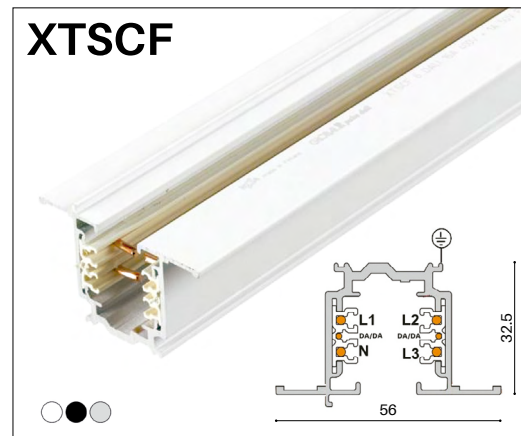

RAIL GLOBAL TRAC DALI