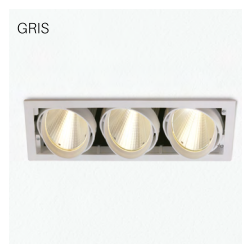

VIGA 3

DOWNLIGHT ENCASTRÉ ORIENTABLE

GÉNÉRAL

Type de montage:
Spot encastré

Forme: Spot rectangle

Corps: Aluminium injecté

Couleur: Blanc, Gris, Noir

IP20 / IP44

LED

3000K / 4000K /
Bakery / Meat

CRI >80 / 90

L80 50'000h Ta 20°C

MacAdam: 3

OPTIQUE

Faisceau 20° / 30° / 50°

UGR <19

Réflecteur miroité

Vitre de protection verre

ÉLECTRIQUE

105W

STD / DALI Dim. 1% - 100%

Flux lumineux: max.12750lm

Lambda: 0.95

Classe de protection: III

DIMENSION

Dim. 470 x 176 mm

Diamètre spot 115 mm

Hauteur 104 mm

Découpe 450 x 160 mm

Poids 4.800 Kg

PLUS

Inclinaison 30°

GRIS

NOIR

DISTRIBUTION DE LA LUMIÈRE