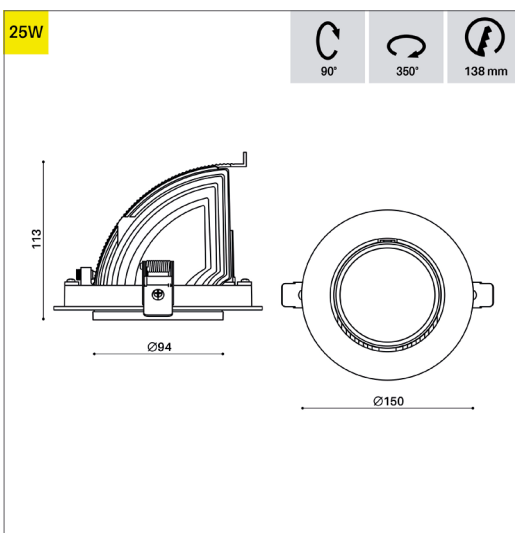

DIMENSION

Diamètre 150 mm

Hauteur 113 mm

Poids 0.900 Kg

PLUS

Inclinaison 90°

Rotation 355°

DISTRIBUTION DE LA LUMIÈRE