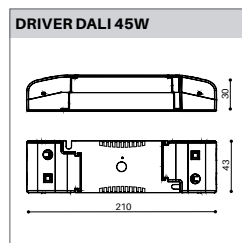

JARA

DOWNLIGHT ENCASTRÉ ORIENTABLE

GÉNÉRAL

Type de montage: Encastré
Forme: Rond
Corps: Aluminium injecté
Couleur: Blanc, Gris, Noir
IP20 / IP44

LED

3000K / 4000K /
Bakery / Meat
CRI >80 / CRI >90
L80 50'000h Ta 20°C
MacAdam: 3

OPTIQUE

Faisceau 20° / 30° / 50°
UGR <19
Réflecteur miroité
Vitre de protection verre

ÉLECTRIQUE

35W
STD / DALI Dim. 1% - 100%
Flux lumineux: max. 4250lm
Lambda: 0.95
Classe de protection: II

DIMENSION

Diamètre 182 mm
Hauteur 125 mm
Poids 1.300 Kg

ENCASTREMENT

Découpe 170 mm
Ep. plafond 1-25 mm