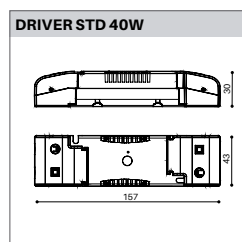

VIGA 1

DOWNLIGHT ENCASTRÉ ORIENTABLE

GÉNÉRAL

Type de montage:
Spot encastré

Forme: Spot carré

Corps: Aluminium injecté

Couleur: Blanc, Gris, Noir

IP20 / IP44

LED

3000K / 4000K

Bakery / Meat

CRI >80 / 90

L80 50'000h Ta 20°C

MacAdam: 3

OPTIQUE

Faisceau 20° / 30° / 50°

UGR <19

Réflecteur miroité

Vitre de protection verre

ÉLECTRIQUE

35W

STD / DALI Dim. 1% - 100%

Flux lumineux: max. 4250lm

Lambda: 0.95

Classe de protection: II

DIMENSION

Dim. 176 x 176 mm

Diamètre spot 115 mm

Hauteur 104 mm

Découpe 160 x 160 mm

Poids 1.850 Kg

PLUS

Inclinaison 30°

DISTRIBUTION DE LA LUMIÈRE