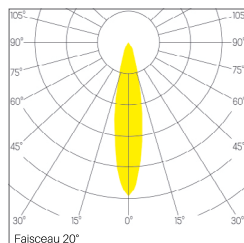

DISTRIBUTION DE LA LUMIÈRE

DESCRIPTION									PRIX CHF (HT) / PC	N. DE COMMANDE
Osno	Blanc	LED	35 W	4100lm	3000K	20°	80	STD	214.00	026.35.30.20.W
Osno	Blanc	LED	35 W	4250lm	4000K	20°	80	STD	214.00	026.35.40.20.W
Osno	Blanc	LED	35 W	3650lm	3000K	20°	90	STD	214.00	026.35.31.20.W
Osno	Blanc	LED	35 W	1950lm	Meat	20°	80	STD	214.00	026.35.ME.20.W
Osno	Blanc	LED	35 W	2250lm	Bakery	20°	80	STD	214.00	026.35.BK.20.W
Osno	Blanc	LED	35 W	4100lm	3000K	20°	80	DALI	312.00	026.35.30.20.W.DA
Osno	Blanc	LED	35 W	4250lm	4000K	20°	80	DALI	312.00	026.35.40.20.W.DA
Osno	Blanc	LED	35 W	3650lm	3000K	20°	90	DALI	312.00	026.35.31.20.W.DA
Osno	Blanc	LED	35 W	1950lm	Meat	20°	80	DALI	312.00	026.35.ME.20.W.DA
Osno	Blanc	LED	35 W	2250lm	Bakery	20°	80	DALI	312.00	026.35.BK.20.W.DA
Osno	Blanc	LED	35 W	4100lm	3000K	30°	80	STD	214.00	026.35.30.30.W
Osno	Blanc	LED	35 W	4250lm	4000K	30°	80	STD	214.00	026.35.40.30.W
Osno	Blanc	LED	35 W	3650lm	3000K	30°	90	STD	214.00	026.35.31.30.W
Osno	Blanc	LED	35 W	1950lm	Meat	30°	80	STD	214.00	026.35.ME.30.W
Osno	Blanc	LED	35 W	2250lm	Bakery	30°	80	STD	214.00	026.35.BK.30.W
Osno	Blanc	LED	35 W	4100lm	3000K	30°	80	DALI	312.00	026.35.30.30.W.DA
Osno	Blanc	LED	35 W	4250lm	4000K	30°	80	DALI	312.00	026.35.40.30.W.DA
Osno	Blanc	LED	35 W	3650lm	3000K	30°	90	DALI	312.00	026.35.31.30.W.DA
Osno	Blanc	LED	35 W	1950lm	Meat	30°	80	DALI	312.00	026.35.ME.30.W.DA
Osno	Blanc	LED	35 W	2250lm	Bakery	30°	80	DALI	312.00	026.35.BK.30.W.DA
Osno	Blanc	LED	35 W	4100lm	3000K	50°	80	STD	214.00	026.35.30.50.W
Osno	Blanc	LED	35 W	4250lm	4000K	50°	80	STD	214.00	026.35.40.50.W
Osno	Blanc	LED	35 W	3650lm	3000K	50°	90	STD	214.00	026.35.31.50.W
Osno	Blanc	LED	35 W	1950lm	Meat	50°	80	STD	214.00	026.35.ME.50.W
Osno	Blanc	LED	35 W	2250lm	Bakery	50°	80	STD	214.00	026.35.BK.50.W
Osno	Blanc	LED	35 W	4100lm	3000K	50°	80	DALI	312.00	026.35.30.50.W.DA
Osno	Blanc	LED	35 W	4250lm	4000K	50°	80	DALI	312.00	026.35.40.50.W.DA
Osno	Blanc	LED	35 W	3650lm	3000K	50°	90	DALI	312.00	026.35.31.50.W.DA
Osno	Blanc	LED	35 W	1950lm	Meat	50°	80	DALI	312.00	026.35.ME.50.W.DA
Osno	Blanc	LED	35 W	2250lm	Bakery	50°	80	DALI	312.00	026.35.BK.50.W.DA