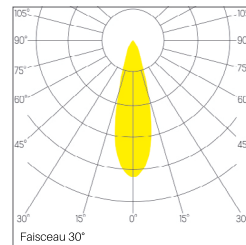

DISTRIBUTION DE LA LUMIÈRE