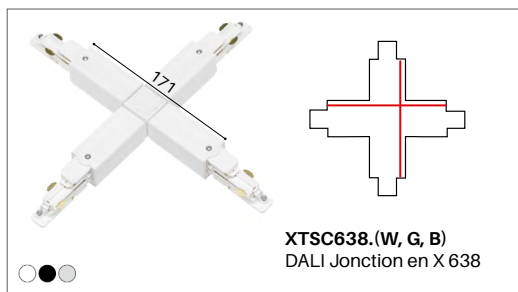

DESCRIPTION	UNITÉ	PRIX CHF (HT) / PC	N. DE COM.	REF. DE COULEUR
GLOBAL TRAC DALI Rail triphasé apparent 1000 mm	pc	48.00	XTSC6100	.W .G .B
GLOBAL TRAC DALI Rail triphasé apparent 2000 mm	pc	86.00	XTSC6200	.W .G .B
GLOBAL TRAC DALI Rail triphasé apparent 3000 mm	pc	120.00	XTSC6300	.W .G .B
GLOBAL TRAC DALI Rail triphasé apparent 4000 mm	pc	160.00	XTSC6400	.W .G .B
GLOBAL TRAC DALI Rail triphasé encastré 1000 mm	pc	54.00	XTSCF6100	.W .G .B
GLOBAL TRAC DALI Rail triphasé encastré 2000 mm	pc	98.00	XTSCF6200	.W .G .B
GLOBAL TRAC DALI Rail triphasé encastré 3000 mm	pc	138.00	XTSCF6300	.W .G .B
GLOBAL TRAC DALI Rail triphasé encastré 4000 mm	pc	182.00	XTSCF6400	.W .G .B

ACCESSOIRES DALI				
GLOBAL TRAC DALI Alimentation centrale	pc	56.00	XTSC614	.W .G .B
GLOBAL TRAC DALI Alimentation droite	pc	24.00	XTSC612	.W .G .B
GLOBAL TRAC DALI Alimentation gauche	pc	24.00	XTSC611	.W .G .B
GLOBAL TRAC DALI Jonction en L 634	pc	56.00	XTSC634	.W .G .B
GLOBAL TRAC DALI Jonction en L 635	pc	56.00	XTSC635	.W .G .B
GLOBAL TRAC DALI Jonction en T 636	pc	86.00	XTSC636	.W .G .B
GLOBAL TRAC DALI Jonction en T 637	pc	86.00	XTSC637	.W .G .B
GLOBAL TRAC DALI Jonction en T 639	pc	86.00	XTSC639	.W .G .B
GLOBAL TRAC DALI Jonction en T 640	pc	86.00	XTSC640	.W .G .B
GLOBAL TRAC DALI Jonction en X 638	pc	120.00	XTSC638	.W .G .B
GLOBAL TRAC DALI Jonction flexible	pc	86.00	XTSC623	.W .G .B
GLOBAL TRAC DALI Jonction linéaire	pc	16.00	XTSC621	.W .G .B
GLOBAL TRAC Embout de fermeture	pc	2.00	XTS41	.W .G .B