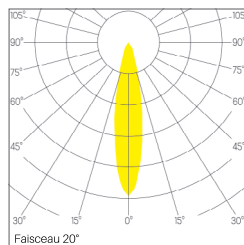

DISTRIBUTION DE LA LUMIÈRE

DESCRIPTION									PRIX CHF (HT) / PC	N. DE COMMANDE
Jara	Blanc	LED	35 W	4100lm	3000K	20°	80	STD	184.00	351.35.30.20.W
Jara	Blanc	LED	35 W	4250lm	4000K	20°	80	STD	184.00	351.35.40.20.W
Jara	Blanc	LED	35 W	3650lm	3000K	20°	90	STD	184.00	351.35.31.20.W
Jara	Blanc	LED	35 W	1950lm	Meat	20°	80	STD	184.00	351.35.ME.20.W
Jara	Blanc	LED	35 W	2250lm	Bakery	20°	80	STD	184.00	351.35.BK.20.W
Jara	Blanc	LED	35 W	4100lm	3000K	20°	80	DALI	204.00	351.35.30.20.W.DA
Jara	Blanc	LED	35 W	4250lm	4000K	20°	80	DALI	204.00	351.35.40.20.W.DA
Jara	Blanc	LED	35 W	3650lm	3000K	20°	90	DALI	204.00	351.35.31.20.W.DA
Jara	Blanc	LED	35 W	1950lm	Meat	20°	80	DALI	204.00	351.35.ME.20.W.DA
Jara	Blanc	LED	35 W	2250lm	Bakery	20°	80	DALI	204.00	351.35.BK.20.W.DA
Jara	Blanc	LED	35 W	4100lm	3000K	30°	80	STD	184.00	351.35.30.30.W
Jara	Blanc	LED	35 W	4250lm	4000K	30°	80	STD	184.00	351.35.40.30.W
Jara	Blanc	LED	35 W	3650lm	3000K	30°	90	STD	184.00	351.35.31.30.W
Jara	Blanc	LED	35 W	1950lm	Meat	30°	80	STD	184.00	351.35.ME.30.W
Jara	Blanc	LED	35 W	2250lm	Bakery	30°	80	STD	184.00	351.35.BK.30.W
Jara	Blanc	LED	35 W	4100lm	3000K	30°	80	DALI	204.00	351.35.30.30.W.DA
Jara	Blanc	LED	35 W	4250lm	4000K	30°	80	DALI	204.00	351.35.40.30.W.DA
Jara	Blanc	LED	35 W	3650lm	3000K	30°	90	DALI	204.00	351.35.31.30.W.DA
Jara	Blanc	LED	35 W	1950lm	Meat	30°	80	DALI	204.00	351.35.ME.30.W.DA
Jara	Blanc	LED	35 W	2250lm	Bakery	30°	80	DALI	204.00	351.35.BK.30.W.DA
Jara	Blanc	LED	35 W	4100lm	3000K	50°	80	STD	184.00	351.35.30.50.W
Jara	Blanc	LED	35 W	4250lm	4000K	50°	80	STD	184.00	351.35.40.50.W
Jara	Blanc	LED	35 W	3650lm	3000K	50°	90	STD	184.00	351.35.31.50.W
Jara	Blanc	LED	35 W	1950lm	Meat	50°	80	STD	184.00	351.35.ME.50.W
Jara	Blanc	LED	35 W	2250lm	Bakery	50°	80	STD	184.00	351.35.BK.50.W
Jara	Blanc	LED	35 W	4100lm	3000K	50°	80	DALI	204.00	351.35.30.50.W.DA
Jara	Blanc	LED	35 W	4250lm	4000K	50°	80	DALI	204.00	351.35.40.50.W.DA
Jara	Blanc	LED	35 W	3650lm	3000K	50°	90	DALI	204.00	351.35.31.50.W.DA
Jara	Blanc	LED	35 W	1950lm	Meat	50°	80	DALI	204.00	351.35.ME.50.W.DA
Jara	Blanc	LED	35 W	2250lm	Bakery	50°	80	DALI	204.00	351.35.BK.50.W.DA