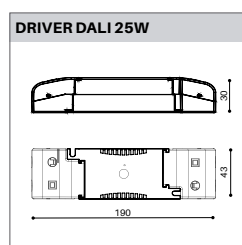

ÉLECTRIQUE

12W 500mA
 STD / DALI Dim. 1% - 100%
 Flux lumineux: 900 lm
 Lambda: 0.95
 Classe de protection: II

DIMENSION

Diamètre 135 mm
 Hauteur 75 mm
 Poids 0.650 Kg

ENCASTREMENT

Découpe 120 mm
 Ep. plafond 1-25 mm

ÉLECTRIQUE

25W
 STD / DALI Dim. 1% - 100%
 Flux lumineux: max. 2350lm
 Lambda: 0.95
 Classe de protection: II

DIMENSION

Diamètre 138 mm
 Hauteur 90 mm
 Poids 0.700 Kg

ENCASTREMENT

Découpe 120 mm
 Ep. plafond 1-25 mm