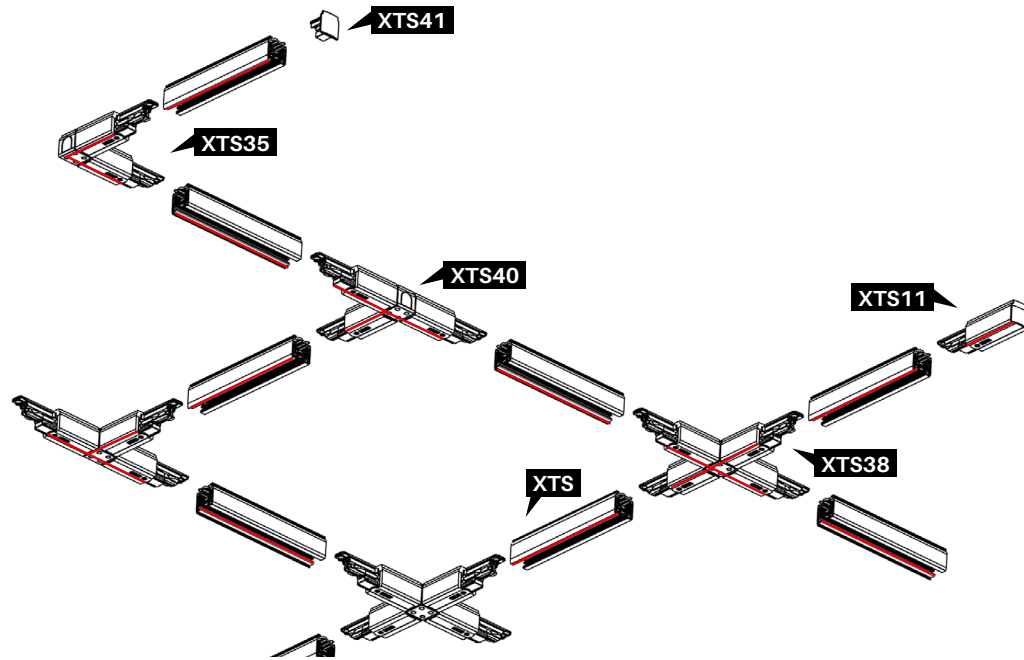

RAIL GLOBAL TRAC STD

RAIL TRIPHASÉ APPARENT

XTS4100.(W, G, B)	Longueur 1000 mm
XTS4200.(W, G, B)	Longueur 2000 mm
XTS4300.(W, G, B)	Longueur 3000 mm
XTS4400.(W, G, B)	Longueur 4000 mm