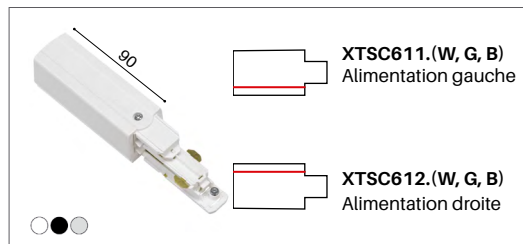

XTSC611.(W, G, B)
Alimentation gauche

XTSC612.(W, G, B)
Alimentation droite