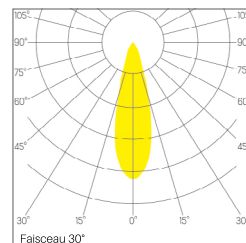

DISTRIBUTION DE LA LUMIÈRE

DESCRIPTION									PRIX CHF (HT) / PC	N. DE COMMANDE
Mini Luma	Blanc	LED	25 W	2250lm	3000K	20°	80	STD	184.00	020.25.30.20.W
Mini Luma	Blanc	LED	25 W	2350lm	4000K	20°	80	STD	184.00	020.25.40.20.W
Mini Luma	Blanc	LED	25 W	1800lm	3000K	20°	90	STD	184.00	020.25.31.20.W
Mini Luma	Blanc	LED	25 W	1600lm	Meat	20°	80	STD	184.00	020.25.ME.20.W
Mini Luma	Blanc	LED	25 W	1800lm	Bakery	20°	80	STD	184.00	020.25.BK.20.W
Mini Luma	Blanc	LED	25 W	2250lm	3000K	20°	80	DALI	282.00	020.25.30.20.W.DA
Mini Luma	Blanc	LED	25 W	2350lm	4000K	20°	80	DALI	282.00	020.25.40.20.W.DA
Mini Luma	Blanc	LED	25 W	1800lm	3000K	20°	90	DALI	282.00	020.25.31.20.W.DA
Mini Luma	Blanc	LED	25 W	1600lm	Meat	20°	80	DALI	282.00	020.25.ME.20.W.DA
Mini Luma	Blanc	LED	25 W	1800lm	Bakery	20°	80	DALI	282.00	020.25.BK.20.W.DA
Mini Luma	Blanc	LED	25 W	2250lm	3000K	30°	80	STD	184.00	020.25.30.30.W
Mini Luma	Blanc	LED	25 W	2350lm	4000K	30°	80	STD	184.00	020.25.40.30.W
Mini Luma	Blanc	LED	25 W	1800lm	3000K	30°	90	STD	184.00	020.25.31.30.W
Mini Luma	Blanc	LED	25 W	1600lm	Meat	30°	80	STD	184.00	020.25.ME.30.W
Mini Luma	Blanc	LED	25 W	1800lm	Bakery	30°	80	STD	184.00	020.25.BK.30.W
Mini Luma	Blanc	LED	25 W	2250lm	3000K	30°	80	DALI	282.00	020.25.30.30.W.DA
Mini Luma	Blanc	LED	25 W	2350lm	4000K	30°	80	DALI	282.00	020.25.40.30.W.DA
Mini Luma	Blanc	LED	25 W	1800lm	3000K	30°	90	DALI	282.00	020.25.31.30.W.DA
Mini Luma	Blanc	LED	25 W	1600lm	Meat	30°	80	DALI	282.00	020.25.ME.30.W.DA
Mini Luma	Blanc	LED	25 W	1800lm	Bakery	30°	80	DALI	282.00	020.25.BK.30.W.DA
Mini Luma	Blanc	LED	25 W	2250lm	3000K	40°	80	STD	184.00	020.25.30.40.W
Mini Luma	Blanc	LED	25 W	2350lm	4000K	40°	80	STD	184.00	020.25.40.40.W
Mini Luma	Blanc	LED	25 W	1800lm	3000K	40°	90	STD	184.00	020.25.31.40.W
Mini Luma	Blanc	LED	25 W	1600lm	Meat	40°	80	STD	184.00	020.25.ME.40.W
Mini Luma	Blanc	LED	25 W	1800lm	Bakery	40°	80	STD	184.00	020.25.BK.40.W
Mini Luma	Blanc	LED	25 W	2250lm	3000K	40°	80	DALI	282.00	020.25.30.40.W.DA
Mini Luma	Blanc	LED	25 W	2350lm	4000K	40°	80	DALI	282.00	020.25.40.40.W.DA
Mini Luma	Blanc	LED	25 W	1800lm	3000K	40°	90	DALI	282.00	020.25.31.40.W.DA
Mini Luma	Blanc	LED	25 W	1600lm	Meat	40°	80	DALI	282.00	020.25.ME.40.W.DA
Mini Luma	Blanc	LED	25 W	1800lm	Bakery	40°	80	DALI	282.00	020.25.BK.40.W.DA