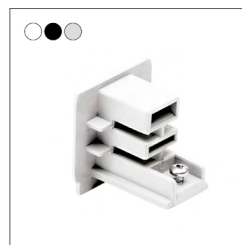

XTS11.(W, G, B)
Alimentation gauche

XTS12.(W, G, B)
Alimentation droite

XTS41.(W, G, B)
Embout de fermeture