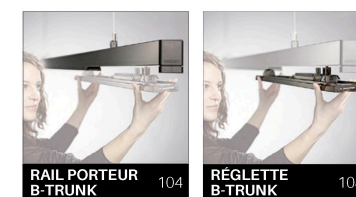

LEDIXA
LIGHTING

RETAIL
LIGHTING

LEDIXA.COM

INDEX

RAIL GLOBAL TRAC

RAIL PORTEUR ET RÉGLETTE

TOLDO 120

DOWNLIGHT ENCASTRÉ