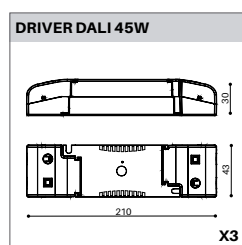

VIGA 3

DOWNLIGHT ENCASTRÉ ORIENTABLE

GÉNÉRAL

Type de montage:
Spot encastré

Forme: Spot rectangle

Corps: Aluminium injecté

Couleur: Blanc, Gris, Noir

IP20 / IP44

LED

3000K / 4000K /
Bakery / Meat

CRI >80 / 90

L80 50'000h Ta 20°C

MacAdam: 3

OPTIQUE

Faisceau 20° / 30° / 50°

UGR <19

Réflecteur miroité

Vitre de protection verre

ÉLECTRIQUE

105W

STD / DALI Dim. 1% - 100%

Flux lumineux: max.12750lm

Lambda: 0.95

Classe de protection: III

DIMENSION

Dim. 470 x 176 mm

Diamètre spot 115 mm

Hauteur 104 mm

Découpe 450 x 160 mm

Poids 4.800 Kg

PLUS

Inclinaison 30°

DISTRIBUTION DE LA LUMIÈRE