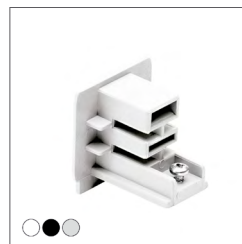

XTSC611.(W, G, B)
Alimentation gauche

XTSC612.(W, G, B)
Alimentation droite

XTS41.(W, G, B)
Embout de fermeture