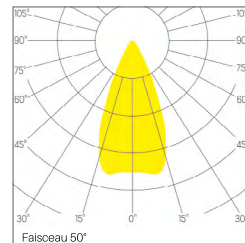

DISTRIBUTION DE LA LUMIÈRE

DESCRIPTION									PRIX CHF (HT) / PC	N. DE COMMANDE
Mini Osno	Blanc	LED	25 W	2250lm	3000K	20°	80	STD	196.00	025.25.30.20.W
Mini Osno	Blanc	LED	25 W	2350lm	4000K	20°	80	STD	196.00	025.25.40.20.W
Mini Osno	Blanc	LED	25 W	1800lm	3000K	20°	90	STD	196.00	025.25.31.20.W
Mini Osno	Blanc	LED	25 W	1600lm	Meat	20°	80	STD	196.00	025.25.ME.20.W
Mini Osno	Blanc	LED	25 W	1800lm	Bakery	20°	80	STD	196.00	025.25.BK.20.W
Mini Osno	Blanc	LED	25 W	2250lm	3000K	20°	80	DALI	295.00	025.25.30.20.W.DA
Mini Osno	Blanc	LED	25 W	2350lm	4000K	20°	80	DALI	295.00	025.25.40.20.W.DA
Mini Osno	Blanc	LED	25 W	1800lm	3000K	20°	90	DALI	295.00	025.25.31.20.W.DA
Mini Osno	Blanc	LED	25 W	1600lm	Meat	20°	80	DALI	295.00	025.25.ME.20.W.DA
Mini Osno	Blanc	LED	25 W	1800lm	Bakery	20°	80	DALI	295.00	025.25.BK.20.W.DA

Mini Osno	Blanc	LED	25 W	2250lm	3000K	30°	80	STD	196.00	025.25.30.30.W
Mini Osno	Blanc	LED	25 W	2350lm	4000K	30°	80	STD	196.00	025.25.40.30.W
Mini Osno	Blanc	LED	25 W	1800lm	3000K	30°	90	STD	196.00	025.25.31.30.W
Mini Osno	Blanc	LED	25 W	1600lm	Meat	30°	80	STD	196.00	025.25.ME.30.W
Mini Osno	Blanc	LED	25 W	1800lm	Bakery	30°	80	STD	196.00	025.25.BK.30.W
Mini Osno	Blanc	LED	25 W	2250lm	3000K	30°	80	DALI	295.00	025.25.30.30.W.DA
Mini Osno	Blanc	LED	25 W	2350lm	4000K	30°	80	DALI	295.00	025.25.40.30.W.DA
Mini Osno	Blanc	LED	25 W	1800lm	3000K	30°	90	DALI	295.00	025.25.31.30.W.DA
Mini Osno	Blanc	LED	25 W	1600lm	Meat	30°	80	DALI	295.00	025.25.ME.30.W.DA
Mini Osno	Blanc	LED	25 W	1800lm	Bakery	30°	80	DALI	295.00	025.25.BK.30.W.DA

Mini Osno	Blanc	LED	25 W	2250lm	3000K	40°	80	STD	196.00	025.25.30.40.W
Mini Osno	Blanc	LED	25 W	2350lm	4000K	40°	80	STD	196.00	025.25.40.40.W
Mini Osno	Blanc	LED	25 W	1800lm	3000K	40°	90	STD	196.00	025.25.31.40.W
Mini Osno	Blanc	LED	25 W	1600lm	Meat	40°	80	STD	196.00	025.25.ME.40.W
Mini Osno	Blanc	LED	25 W	1800lm	Bakery	40°	80	STD	196.00	025.25.BK.40.W
Mini Osno	Blanc	LED	25 W	2250lm	3000K	40°	80	DALI	295.00	025.25.30.40.W.DA
Mini Osno	Blanc	LED	25 W	2350lm	4000K	40°	80	DALI	295.00	025.25.40.40.W.DA
Mini Osno	Blanc	LED	25 W	1800lm	3000K	40°	90	DALI	295.00	025.25.31.40.W.DA
Mini Osno	Blanc	LED	25 W	1600lm	Meat	40°	80	DALI	295.00	025.25.ME.40.W.DA
Mini Osno	Blanc	LED	25 W	1800lm	Bakery	40°	80	DALI	295.00	025.25.BK.40.W.DA