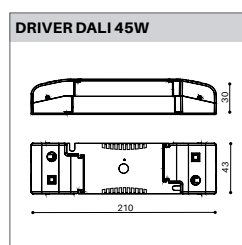

DIMENSION

Diamètre 182 mm

Hauteur 136 mm

Poids 1.500 Kg

PLUS

Inclinaison 90°

Rotation 355°

DISTRIBUTION DE LA LUMIÈRE