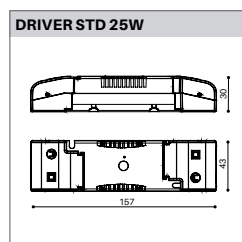

ÉLECTRIQUE

12W 500mA
 STD / DALI Dim. 1% - 100%
 Flux lumineux: 900 lm
 Lambda: 0.95
 Classe de protection: II

DIMENSION

Diamètre 135 mm
 Hauteur 75 mm
 Poids 0.650 Kg

ENCASTREMENT

Découpe 120 mm
 Ep. plafond 1-25 mm

ÉLECTRIQUE

25W
 STD / DALI Dim. 1% - 100%
 Flux lumineux: max. 2350lm
 Lambda: 0.95
 Classe de protection: II

DIMENSION

Diamètre 138 mm
 Hauteur 90 mm
 Poids 0.700 Kg

ENCASTREMENT

Découpe 120 mm
 Ep. plafond 1-25 mm