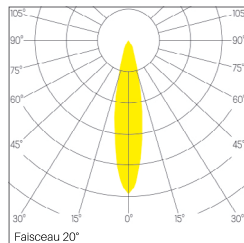

DISTRIBUTION DE LA LUMIÈRE

DESCRIPTION									PRIX CHF (HT) / PC	N. DE COMMANDE
Mini Osno	Blanc	LED	25 W	2250lm	3000K	20°	80	STD	196.00	025.25.30.20.W
Mini Osno	Blanc	LED	25 W	2350lm	4000K	20°	80	STD	196.00	025.25.40.20.W
Mini Osno	Blanc	LED	25 W	1800lm	3000K	20°	90	STD	196.00	025.25.31.20.W
Mini Osno	Blanc	LED	25 W	1600lm	Meat	20°	80	STD	196.00	025.25.ME.20.W
Mini Osno	Blanc	LED	25 W	1800lm	Bakery	20°	80	STD	196.00	025.25.BK.20.W
Mini Osno	Blanc	LED	25 W	2250lm	3000K	20°	80	DALI	295.00	025.25.30.20.W.DA
Mini Osno	Blanc	LED	25 W	2350lm	4000K	20°	80	DALI	295.00	025.25.40.20.W.DA
Mini Osno	Blanc	LED	25 W	1800lm	3000K	20°	90	DALI	295.00	025.25.31.20.W.DA
Mini Osno	Blanc	LED	25 W	1600lm	Meat	20°	80	DALI	295.00	025.25.ME.20.W.DA
Mini Osno	Blanc	LED	25 W	1800lm	Bakery	20°	80	DALI	295.00	025.25.BK.20.W.DA

Mini Osno	Blanc	LED	25 W	2250lm	3000K	30°	80	STD	196.00	025.25.30.30.W
Mini Osno	Blanc	LED	25 W	2350lm	4000K	30°	80	STD	196.00	025.25.40.30.W
Mini Osno	Blanc	LED	25 W	1800lm	3000K	30°	90	STD	196.00	025.25.31.30.W
Mini Osno	Blanc	LED	25 W	1600lm	Meat	30°	80	STD	196.00	025.25.ME.30.W
Mini Osno	Blanc	LED	25 W	1800lm	Bakery	30°	80	STD	196.00	025.25.BK.30.W
Mini Osno	Blanc	LED	25 W	2250lm	3000K	30°	80	DALI	295.00	025.25.30.30.W.DA
Mini Osno	Blanc	LED	25 W	2350lm	4000K	30°	80	DALI	295.00	025.25.40.30.W.DA
Mini Osno	Blanc	LED	25 W	1800lm	3000K	30°	90	DALI	295.00	025.25.31.30.W.DA
Mini Osno	Blanc	LED	25 W	1600lm	Meat	30°	80	DALI	295.00	025.25.ME.30.W.DA
Mini Osno	Blanc	LED	25 W	1800lm	Bakery	30°	80	DALI	295.00	025.25.BK.30.W.DA

Mini Osno	Blanc	LED	25 W	2250lm	3000K	40°	80	STD	196.00	025.25.30.40.W
Mini Osno	Blanc	LED	25 W	2350lm	4000K	40°	80	STD	196.00	025.25.40.40.W
Mini Osno	Blanc	LED	25 W	1800lm	3000K	40°	90	STD	196.00	025.25.31.40.W
Mini Osno	Blanc	LED	25 W	1600lm	Meat	40°	80	STD	196.00	025.25.ME.40.W
Mini Osno	Blanc	LED	25 W	1800lm	Bakery	40°	80	STD	196.00	025.25.BK.40.W
Mini Osno	Blanc	LED	25 W	2250lm	3000K	40°	80	DALI	295.00	025.25.30.40.W.DA
Mini Osno	Blanc	LED	25 W	2350lm	4000K	40°	80	DALI	295.00	025.25.40.40.W.DA
Mini Osno	Blanc	LED	25 W	1800lm	3000K	40°	90	DALI	295.00	025.25.31.40.W.DA
Mini Osno	Blanc	LED	25 W	1600lm	Meat	40°	80	DALI	295.00	025.25.ME.40.W.DA
Mini Osno	Blanc	LED	25 W	1800lm	Bakery	40°	80	DALI	295.00	025.25.BK.40.W.DA