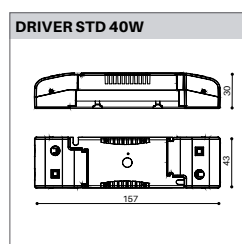

DIMENSION

Diamètre 182 mm

Hauteur 136 mm

Poids 1.500 Kg

PLUS

Inclinaison 90°

Rotation 355°

DISTRIBUTION DE LA LUMIÈRE