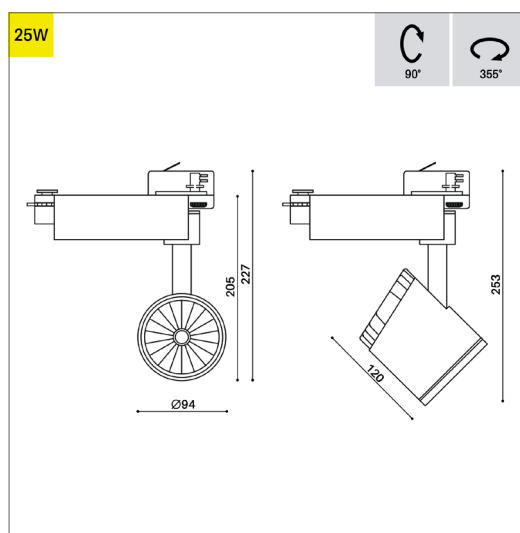

DIMENSION

Dim. 470 x 176 mm

Diamètre spot 115 mm

Hauteur 104 mm

Découpe 450 x 160 mm

Poids 4.800 Kg

PLUS

Inclinaison 30°

Classe de protection: I

DIMENSION

Diamètre 94 mm

Hauteur 227 mm

Poids 1.100 Kg

ENCASTREMENT

Inclinaison 90°

Rotation 355°