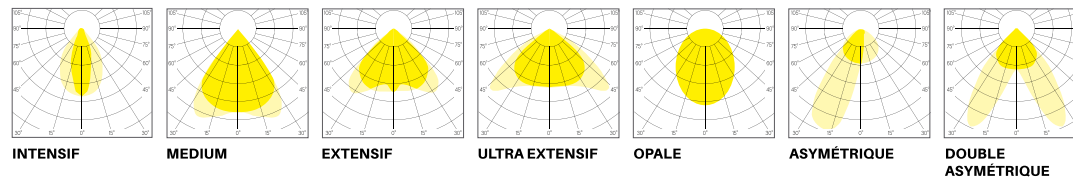

DIMENSION

Dim. 63 x h. 81.2 mm

Longueur des réglettes:
1124 mm (4 unités)

Poids 1.7 Kg

DISTRIBUTION DE LA LUMIÈRE

INTENSIF

DESCRIPTION										PRIX CHF (HT) / PC	N. DE COMMANDE
B-TRUNK UNIT	L1124	Blanc	LED	25W	3200lm	3000K	80	STD	Intensif	139.00	11NB3230.W
B-TRUNK UNIT	L1124	Blanc	LED	34W	4000lm	3000K	80	STD	Intensif	139.00	11NB4030.W
B-TRUNK UNIT	L1124	Blanc	LED	48W	6000lm	3000K	80	STD	Intensif	139.00	11NB6030.W
B-TRUNK UNIT	L1124	Blanc	LED	63W	8000lm	3000K	80	STD	Intensif	140.00	11NB8030.W
B-TRUNK UNIT	L1124	Blanc	LED	25W	3200lm	4000K	80	STD	Intensif	139.00	11NB3240.W
B-TRUNK UNIT	L1124	Blanc	LED	34W	4000lm	4000K	80	STD	Intensif	139.00	11NB4040.W
B-TRUNK UNIT	L1124	Blanc	LED	48W	6000lm	4000K	80	STD	Intensif	139.00	11NB6040.W
B-TRUNK UNIT	L1124	Blanc	LED	63W	8000lm	4000K	80	STD	Intensif	140.00	11NB8040.W
B-TRUNK UNIT	L1124	Blanc	LED	25W	3200lm	3000K	80	DALI	Intensif	163.00	11NB3230.W.D
B-TRUNK UNIT	L1124	Blanc	LED	34W	4000lm	3000K	80	DALI	Intensif	163.00	11NB4030.W.D
B-TRUNK UNIT	L1124	Blanc	LED	48W	6000lm	3000K	80	DALI	Intensif	162.00	11NB6030.W.D
B-TRUNK UNIT	L1124	Blanc	LED	63W	8000lm	3000K	80	DALI	Intensif	167.00	11NB8030.W.D
B-TRUNK UNIT	L1124	Blanc	LED	25W	3200lm	4000K	80	DALI	Intensif	163.00	11NB3240.W.D
B-TRUNK UNIT	L1124	Blanc	LED	34W	4000lm	4000K	80	DALI	Intensif	163.00	11NB4040.W.D
B-TRUNK UNIT	L1124	Blanc	LED	48W	6000lm	4000K	80	DALI	Intensif	162.00	11NB6040.W.D
B-TRUNK UNIT	L1124	Blanc	LED	63W	8000lm	4000K	80	DALI	Intensif	167.00	11NB8040.W.D
B-TRUNK UNIT	L1124	Gris	LED	25W	3200lm	3000K	80	STD	Intensif	139.00	11NB3230.G
B-TRUNK UNIT	L1124	Gris	LED	34W	4000lm	3000K	80	STD	Intensif	139.00	11NB4030.G
B-TRUNK UNIT	L1124	Gris	LED	48W	6000lm	3000K	80	STD	Intensif	139.00	11NB6030.G
B-TRUNK UNIT	L1124	Gris	LED	63W	8000lm	3000K	80	STD	Intensif	140.00	11NB8030.G
B-TRUNK UNIT	L1124	Gris	LED	25W	3200lm	4000K	80	STD	Intensif	139.00	11NB3240.G
B-TRUNK UNIT	L1124	Gris	LED	34W	4000lm	4000K	80	STD	Intensif	139.00	11NB4040.G
B-TRUNK UNIT	L1124	Gris	LED	48W	6000lm	4000K	80	STD	Intensif	139.00	11NB6040.G
B-TRUNK UNIT	L1124	Gris	LED	63W	8000lm	4000K	80	STD	Intensif	140.00	11NB8040.G
B-TRUNK UNIT	L1124	Gris	LED	25W	3200lm	3000K	80	DALI	Intensif	163.00	11NB3230.G.D
B-TRUNK UNIT	L1124	Gris	LED	34W	4000lm	3000K	80	DALI	Intensif	163.00	11NB4030.G.D
B-TRUNK UNIT	L1124	Gris	LED	48W	6000lm	3000K	80	DALI	Intensif	162.00	11NB6030.G.D
B-TRUNK UNIT	L1124	Gris	LED	63W	8000lm	3000K	80	DALI	Intensif	167.00	11NB8030.G.D
B-TRUNK UNIT	L1124	Gris	LED	25W	3200lm	4000K	80	DALI	Intensif	163.00	11NB3240.G.D
B-TRUNK UNIT	L1124	Gris	LED	34W	4000lm	4000K	80	DALI	Intensif	163.00	11NB4040.G.D
B-TRUNK UNIT	L1124	Gris	LED	48W	6000lm	4000K	80	DALI	Intensif	162.00	11NB6040.G.D
B-TRUNK UNIT	L1124	Gris	LED	63W	8000lm	4000K	80	DALI	Intensif	167.00	11NB8040.G.D
B-TRUNK UNIT	L1124	Noir	LED	25W	3200lm	3000K	80	STD	Intensif	139.00	11NB3230.B
B-TRUNK UNIT	L1124	Noir	LED	34W	4000lm	3000K	80	STD	Intensif	139.00	11NB4030.B
B-TRUNK UNIT	L1124	Noir	LED	48W	6000lm	3000K	80	STD	Intensif	139.00	11NB6030.B
B-TRUNK UNIT	L1124	Noir	LED	63W	8000lm	3000K	80	STD	Intensif	140.00	11NB8030.B
B-TRUNK UNIT	L1124	Noir	LED	25W	3200lm	4000K	80	STD	Intensif	139.00	11NB3240.B
B-TRUNK UNIT	L1124	Noir	LED	34W	4000lm	4000K	80	STD	Intensif	139.00	11NB4040.B
B-TRUNK UNIT	L1124	Noir	LED	48W	6000lm	4000K	80	STD	Intensif	139.00	11NB6040.B
B-TRUNK UNIT	L1124	Noir	LED	63W	8000lm	4000K	80	STD	Intensif	140.00	11NB8040.B
B-TRUNK UNIT	L1124	Noir	LED	25W	3200lm	3000K	80	DALI	Intensif	163.00	11NB3230.B.D
B-TRUNK UNIT	L1124	Noir	LED	34W	4000lm	3000K	80	DALI	Intensif	163.00	11NB4030.B.D
B-TRUNK UNIT	L1124	Noir	LED	48W	6000lm	3000K	80	DALI	Intensif	162.00	11NB6030.B.D
B-TRUNK UNIT	L1124	Noir	LED	63W	8000lm	3000K	80	DALI	Intensif	167.00	11NB8030.B.D
B-TRUNK UNIT	L1124	Noir	LED	25W	3200lm	4000K	80	DALI	Intensif	163.00	11NB3240.B.D
B-TRUNK UNIT	L1124	Noir	LED	34W	4000lm	4000K	80	DALI	Intensif	163.00	11NB4040.B.D
B-TRUNK UNIT	L1124	Noir	LED	48W	6000lm	4000K	80	DALI	Intensif	162.00	11NB6040.B.D
B-TRUNK UNIT	L1124	Noir	LED	63W	8000lm	4000K	80	DALI	Intensif	167.00	11NB8040.B.D