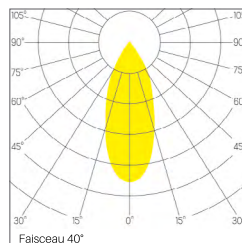

DISTRIBUTION DE LA LUMIÈRE

DESCRIPTION									PRIX CHF (HT) / PC	N. DE COMMANDE
Mini Miko	Blanc	LED	25 W	2250lm	3000K	20°	80	STD	196.00	355.25.30.20.W
Mini Miko	Blanc	LED	25 W	2350lm	4000K	20°	80	STD	196.00	355.25.40.20.W
Mini Miko	Blanc	LED	25 W	1800lm	3000K	20°	90	STD	196.00	355.25.31.20.W
Mini Miko	Blanc	LED	25 W	1600lm	Meat	20°	80	STD	196.00	355.25.ME.20.W
Mini Miko	Blanc	LED	25 W	1800lm	Bakery	20°	80	STD	196.00	355.25.BK.20.W
Mini Miko	Blanc	LED	25 W	2250lm	3000K	20°	80	DALI	216.00	355.25.30.20.W.DA
Mini Miko	Blanc	LED	25 W	2350lm	4000K	20°	80	DALI	216.00	355.25.40.20.W.DA
Mini Miko	Blanc	LED	25 W	1800lm	3000K	20°	90	DALI	216.00	355.25.31.20.W.DA
Mini Miko	Blanc	LED	25 W	1600lm	Meat	20°	80	DALI	216.00	355.25.ME.20.W.DA
Mini Miko	Blanc	LED	25 W	1800lm	Bakery	20°	80	DALI	216.00	355.25.BK.20.W.DA
Mini Miko	Blanc	LED	25 W	2250lm	3000K	30°	80	STD	196.00	355.25.30.30.W
Mini Miko	Blanc	LED	25 W	2350lm	4000K	30°	80	STD	196.00	355.25.40.30.W
Mini Miko	Blanc	LED	25 W	1800lm	3000K	30°	90	STD	196.00	355.25.31.30.W
Mini Miko	Blanc	LED	25 W	1600lm	Meat	30°	80	STD	196.00	355.25.ME.30.W
Mini Miko	Blanc	LED	25 W	1800lm	Bakery	30°	80	STD	196.00	355.25.BK.30.W
Mini Miko	Blanc	LED	25 W	2250lm	3000K	30°	80	DALI	216.00	355.25.30.30.W.DA
Mini Miko	Blanc	LED	25 W	2350lm	4000K	30°	80	DALI	216.00	355.25.40.30.W.DA
Mini Miko	Blanc	LED	25 W	1800lm	3000K	30°	90	DALI	216.00	355.25.31.30.W.DA
Mini Miko	Blanc	LED	25 W	1600lm	Meat	30°	80	DALI	216.00	355.25.ME.30.W.DA
Mini Miko	Blanc	LED	25 W	1800lm	Bakery	30°	80	DALI	216.00	355.25.BK.30.W.DA
Mini Miko	Blanc	LED	25 W	2250lm	3000K	40°	80	STD	196.00	355.25.30.40.W
Mini Miko	Blanc	LED	25 W	2350lm	4000K	40°	80	STD	196.00	355.25.40.40.W
Mini Miko	Blanc	LED	25 W	1800lm	3000K	40°	90	STD	196.00	355.25.31.40.W
Mini Miko	Blanc	LED	25 W	1600lm	Meat	40°	80	STD	196.00	355.25.ME.40.W
Mini Miko	Blanc	LED	25 W	1800lm	Bakery	40°	80	STD	196.00	355.25.BK.40.W
Mini Miko	Blanc	LED	25 W	2250lm	3000K	40°	80	DALI	216.00	355.25.30.40.W.DA
Mini Miko	Blanc	LED	25 W	2350lm	4000K	40°	80	DALI	216.00	355.25.40.40.W.DA
Mini Miko	Blanc	LED	25 W	1800lm	3000K	40°	90	DALI	216.00	355.25.31.40.W.DA
Mini Miko	Blanc	LED	25 W	1600lm	Meat	40°	80	DALI	216.00	355.25.ME.40.W.DA
Mini Miko	Blanc	LED	25 W	1800lm	Bakery	40°	80	DALI	216.00	355.25.BK.40.W.DA