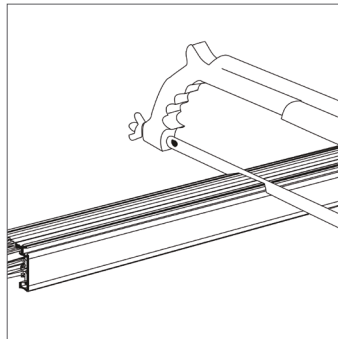

COUPE DES RAILS SUR LE LIEU D'INSTALLATION

1. Couper le rail
(de préférence avec une scie circulaire)