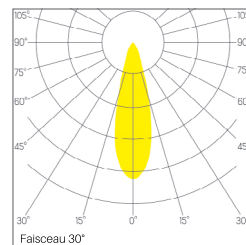

DISTRIBUTION DE LA LUMIÈRE

DESCRIPTION									PRIX CHF (HT) / PC	N. DE COMMANDE
Viga 2	Blanc	LED	70 W	8200lm	3000K	20°	80	STD	393.00	540.70.30.20.W
Viga 2	Blanc	LED	70 W	8500lm	4000K	20°	80	STD	393.00	540.70.40.20.W
Viga 2	Blanc	LED	70 W	7300lm	3000K	20°	90	STD	393.00	540.70.31.20.W
Viga 2	Blanc	LED	70 W	3900lm	Meat	20°	80	STD	393.00	540.70.ME.20.W
Viga 2	Blanc	LED	70 W	4500lm	Bakery	20°	80	STD	393.00	540.70.BK.20.W
Viga 2	Blanc	LED	70 W	8200lm	3000K	20°	80	DALI	433.00	540.70.30.20.W.DA
Viga 2	Blanc	LED	70 W	8500lm	4000K	20°	80	DALI	433.00	540.70.40.20.W.DA
Viga 2	Blanc	LED	70 W	7300lm	3000K	20°	90	DALI	433.00	540.70.31.20.W.DA
Viga 2	Blanc	LED	70 W	3900lm	Meat	20°	80	DALI	433.00	540.70.ME.20.W.DA
Viga 2	Blanc	LED	70 W	4500lm	Bakery	20°	80	DALI	433.00	540.70.BK.20.W.DA
Viga 2	Blanc	LED	70 W	8200lm	3000K	30°	80	STD	393.00	540.70.30.30.W
Viga 2	Blanc	LED	70 W	8500lm	4000K	30°	80	STD	393.00	540.70.40.30.W
Viga 2	Blanc	LED	70 W	7300lm	3000K	30°	90	STD	393.00	540.70.31.30.W
Viga 2	Blanc	LED	70 W	3900lm	Meat	30°	80	STD	393.00	540.70.ME.30.W
Viga 2	Blanc	LED	70 W	4500lm	Bakery	30°	80	STD	393.00	540.70.BK.30.W
Viga 2	Blanc	LED	70 W	8200lm	3000K	30°	80	DALI	433.00	540.70.30.30.W.DA
Viga 2	Blanc	LED	70 W	8500lm	4000K	30°	80	DALI	433.00	540.70.40.30.W.DA
Viga 2	Blanc	LED	70 W	7300lm	3000K	30°	90	DALI	433.00	540.70.31.30.W.DA
Viga 2	Blanc	LED	70 W	3900lm	Meat	30°	80	DALI	433.00	540.70.ME.30.W.DA
Viga 2	Blanc	LED	70 W	4500lm	Bakery	30°	80	DALI	433.00	540.70.BK.30.W.DA
Viga 2	Blanc	LED	70 W	8200lm	3000K	50°	80	STD	393.00	540.70.30.50.W
Viga 2	Blanc	LED	70 W	8500lm	4000K	50°	80	STD	393.00	540.70.40.50.W
Viga 2	Blanc	LED	70 W	7300lm	3000K	50°	90	STD	393.00	540.70.31.50.W
Viga 2	Blanc	LED	70 W	3900lm	Meat	50°	80	STD	393.00	540.70.ME.50.W
Viga 2	Blanc	LED	70 W	4500lm	Bakery	50°	80	STD	393.00	540.70.BK.50.W
Viga 2	Blanc	LED	70 W	8200lm	3000K	50°	80	DALI	433.00	540.70.30.50.W.DA
Viga 2	Blanc	LED	70 W	8500lm	4000K	50°	80	DALI	433.00	540.70.40.50.W.DA
Viga 2	Blanc	LED	70 W	7300lm	3000K	50°	90	DALI	433.00	540.70.31.50.W.DA
Viga 2	Blanc	LED	70 W	3900lm	Meat	50°	80	DALI	433.00	540.70.ME.50.W.DA
Viga 2	Blanc	LED	70 W	4500lm	Bakery	50°	80	DALI	433.00	540.70.BK.50.W.DA