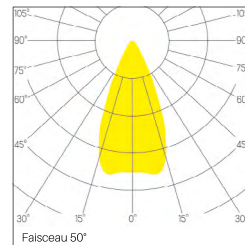

DISTRIBUTION DE LA LUMIÈRE