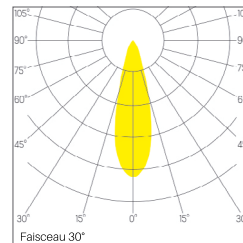

DISTRIBUTION DE LA LUMIÈRE

DESCRIPTION									PRIX CHF (HT) / PC	N. DE COMMANDE
Miko	Blanc	LED	35 W	4100lm	3000K	20°	80	STD	215.00	356.35.30.20.W
Miko	Blanc	LED	35 W	4250lm	4000K	20°	80	STD	215.00	356.35.40.20.W
Miko	Blanc	LED	35 W	3650lm	3000K	20°	90	STD	215.00	356.35.31.20.W
Miko	Blanc	LED	35 W	1950lm	Meat	20°	80	STD	215.00	356.35.ME.20.W
Miko	Blanc	LED	35 W	2250lm	Bakery	20°	80	STD	215.00	356.35.BK.20.W
Miko	Blanc	LED	35 W	4100lm	3000K	20°	80	DALI	235.00	356.35.30.20.W.DA
Miko	Blanc	LED	35 W	4250lm	4000K	20°	80	DALI	235.00	356.35.40.20.W.DA
Miko	Blanc	LED	35 W	3650lm	3000K	20°	90	DALI	235.00	356.35.31.20.W.DA
Miko	Blanc	LED	35 W	1950lm	Meat	20°	80	DALI	235.00	356.35.ME.20.W.DA
Miko	Blanc	LED	35 W	2250lm	Bakery	20°	80	DALI	235.00	356.35.BK.20.W.DA

Miko	Blanc	LED	35 W	4100lm	3000K	30°	80	STD	215.00	356.35.30.30.W
Miko	Blanc	LED	35 W	4250lm	4000K	30°	80	STD	215.00	356.35.40.30.W
Miko	Blanc	LED	35 W	3650lm	3000K	30°	90	STD	215.00	356.35.31.30.W
Miko	Blanc	LED	35 W	1950lm	Meat	30°	80	STD	215.00	356.35.ME.30.W
Miko	Blanc	LED	35 W	2250lm	Bakery	30°	80	STD	215.00	356.35.BK.30.W
Miko	Blanc	LED	35 W	4100lm	3000K	30°	80	DALI	235.00	356.35.30.30.W.DA
Miko	Blanc	LED	35 W	4250lm	4000K	30°	80	DALI	235.00	356.35.40.30.W.DA
Miko	Blanc	LED	35 W	3650lm	3000K	30°	90	DALI	235.00	356.35.31.30.W.DA
Miko	Blanc	LED	35 W	1950lm	Meat	30°	80	DALI	235.00	356.35.ME.30.W.DA
Miko	Blanc	LED	35 W	2250lm	Bakery	30°	80	DALI	235.00	356.35.BK.30.W.DA

Miko	Blanc	LED	35 W	4100lm	3000K	50°	80	STD	215.00	356.35.30.50.W
Miko	Blanc	LED	35 W	4250lm	4000K	50°	80	STD	215.00	356.35.40.50.W
Miko	Blanc	LED	35 W	3650lm	3000K	50°	90	STD	215.00	356.35.31.50.W
Miko	Blanc	LED	35 W	1950lm	Meat	50°	80	STD	215.00	356.35.ME.50.W
Miko	Blanc	LED	35 W	2250lm	Bakery	50°	80	STD	215.00	356.35.BK.50.W
Miko	Blanc	LED	35 W	4100lm	3000K	50°	80	DALI	235.00	356.35.30.50.W.DA
Miko	Blanc	LED	35 W	4250lm	4000K	50°	80	DALI	235.00	356.35.40.50.W.DA
Miko	Blanc	LED	35 W	3650lm	3000K	50°	90	DALI	235.00	356.35.31.50.W.DA
Miko	Blanc	LED	35 W	1950lm	Meat	50°	80	DALI	235.00	356.35.ME.50.W.DA
Miko	Blanc	LED	35 W	2250lm	Bakery	50°	80	DALI	235.00	356.35.BK.50.W.DA