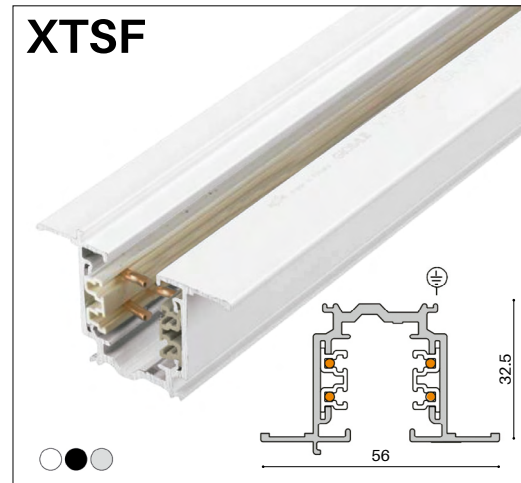

RAIL TRIPHASÉ ENCASTRÉ

XTSF4100.(W, G, B)	Longueur 1000 mm
XTSF4200.(W, G, B)	Longueur 2000 mm
XTSF4300.(W, G, B)	Longueur 3000 mm
XTSF4400.(W, G, B)	Longueur 4000 mm