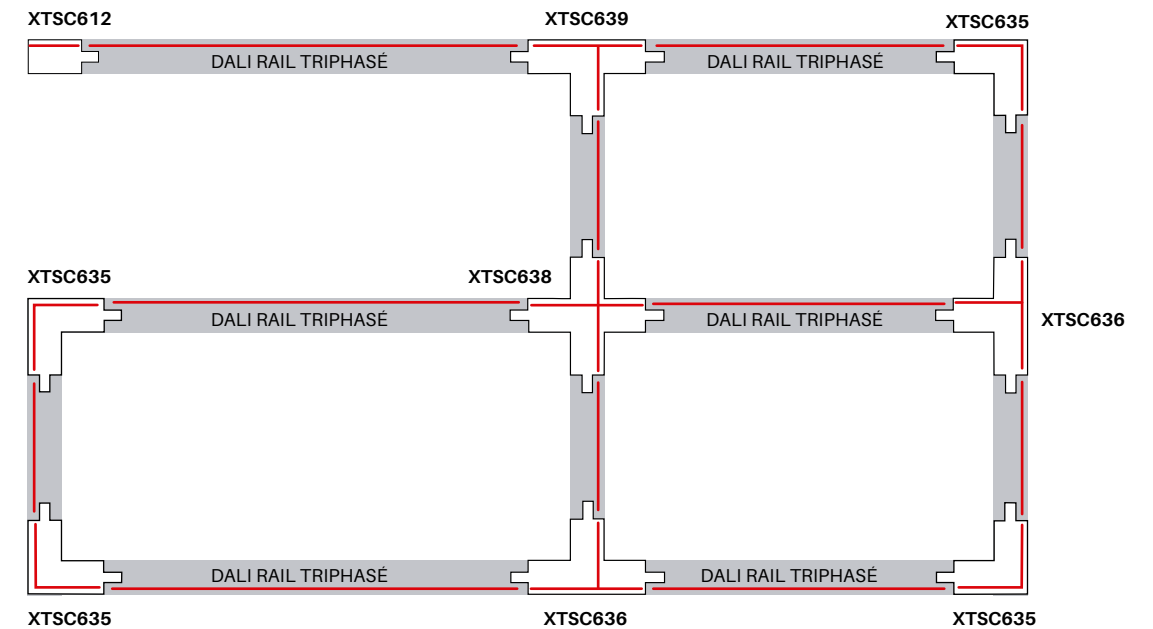

EXEMPLE D'INSTALLATION SUIVANT LE SILLON EXTERNE (valable pour modèle standard et DALI)