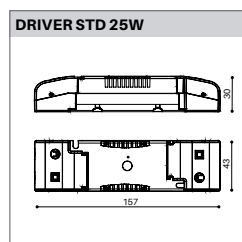

DIMENSION

Diamètre 150 mm

Hauteur 113 mm

Poids 0.900 Kg

PLUS

Inclinaison 90°

Rotation 355°

DISTRIBUTION DE LA LUMIÈRE