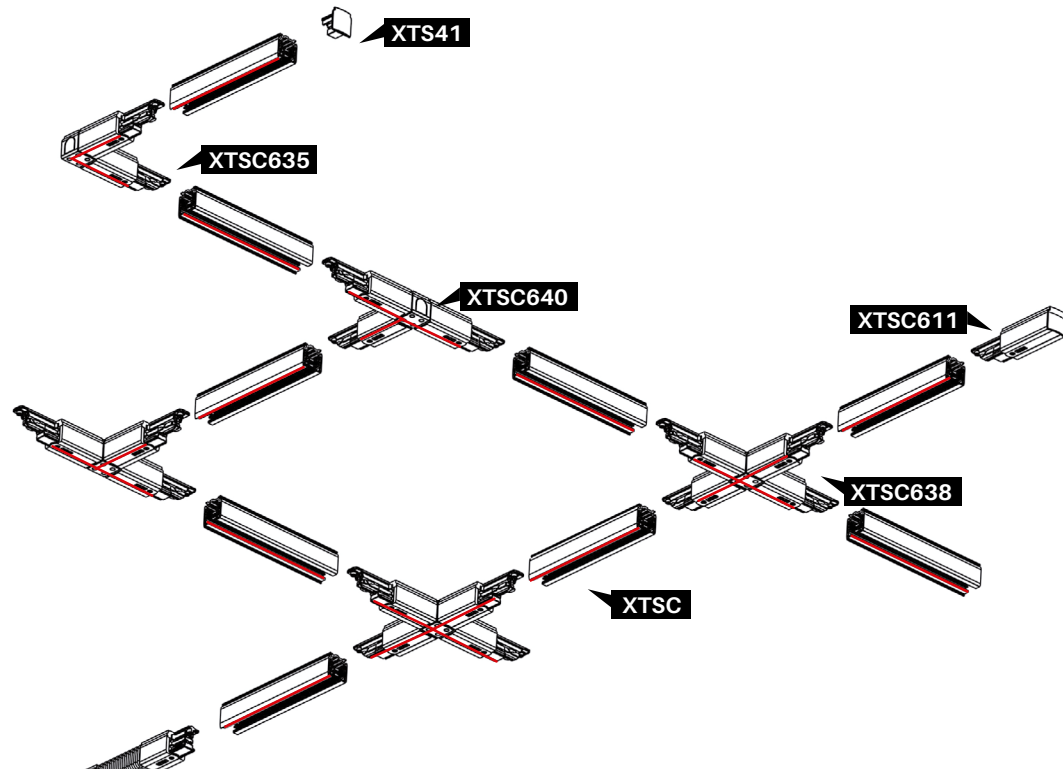

RAIL GLOBAL TRAC DALI