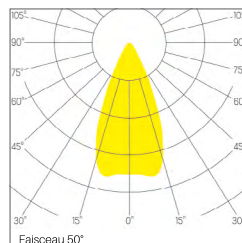

DISTRIBUTION DE LA LUMIÈRE

DESCRIPTION									PRIX CHF (HT) / PC	N. DE COMMANDE
Viga 1	Blanc	LED	35W	4100lm	3000K	20°	80	STD	221.00	540.35.30.20.W
Viga 1	Blanc	LED	35W	4250lm	4000K	20°	80	STD	221.00	540.35.40.20.W
Viga 1	Blanc	LED	35W	3650lm	3000K	20°	90	STD	221.00	540.35.31.20.W
Viga 1	Blanc	LED	35W	1950lm	Meat	20°	80	STD	221.00	540.35.ME.20.W
Viga 1	Blanc	LED	35W	2250lm	Bakery	20°	80	STD	221.00	540.35.BK.20.W
Viga 1	Blanc	LED	35W	4100lm	3000K	20°	80	DALI	241.00	540.35.30.20.W.DA
Viga 1	Blanc	LED	35W	4250lm	4000K	20°	80	DALI	241.00	540.35.40.20.W.DA
Viga 1	Blanc	LED	35W	3650lm	3000K	20°	90	DALI	241.00	540.35.31.20.W.DA
Viga 1	Blanc	LED	35W	1950lm	Meat	20°	80	DALI	241.00	540.35.ME.20.W.DA
Viga 1	Blanc	LED	35W	2250lm	Bakery	20°	80	DALI	241.00	540.35.BK.20.W.DA
Viga 1	Blanc	LED	35W	4100lm	3000K	30°	80	STD	221.00	540.35.30.30.W
Viga 1	Blanc	LED	35W	4250lm	4000K	30°	80	STD	221.00	540.35.40.30.W
Viga 1	Blanc	LED	35W	3650lm	3000K	30°	90	STD	221.00	540.35.31.30.W
Viga 1	Blanc	LED	35W	1950lm	Meat	30°	80	STD	221.00	540.35.ME.30.W
Viga 1	Blanc	LED	35W	2250lm	Bakery	30°	80	STD	221.00	540.35.BK.30.W
Viga 1	Blanc	LED	35W	4100lm	3000K	30°	80	DALI	241.00	540.35.30.30.W.DA
Viga 1	Blanc	LED	35W	4250lm	4000K	30°	80	DALI	241.00	540.35.40.30.W.DA
Viga 1	Blanc	LED	35W	3650lm	3000K	30°	90	DALI	241.00	540.35.31.30.W.DA
Viga 1	Blanc	LED	35W	1950lm	Meat	30°	80	DALI	241.00	540.35.ME.30.W.DA
Viga 1	Blanc	LED	35W	2250lm	Bakery	30°	80	DALI	241.00	540.35.BK.30.W.DA
Viga 1	Blanc	LED	35W	4100lm	3000K	50°	80	STD	221.00	540.35.30.50.W
Viga 1	Blanc	LED	35W	4250lm	4000K	50°	80	STD	221.00	540.35.40.50.W
Viga 1	Blanc	LED	35W	3650lm	3000K	50°	90	STD	221.00	540.35.31.50.W
Viga 1	Blanc	LED	35W	1950lm	Meat	50°	80	STD	221.00	540.35.ME.50.W
Viga 1	Blanc	LED	35W	2250lm	Bakery	50°	80	STD	221.00	540.35.BK.50.W
Viga 1	Blanc	LED	35W	4100lm	3000K	50°	80	DALI	241.00	540.35.30.50.W.DA
Viga 1	Blanc	LED	35W	4250lm	4000K	50°	80	DALI	241.00	540.35.40.50.W.DA
Viga 1	Blanc	LED	35W	3650lm	3000K	50°	90	DALI	241.00	540.35.31.50.W.DA
Viga 1	Blanc	LED	35W	1950lm	Meat	50°	80	DALI	241.00	540.35.ME.50.W.DA
Viga 1	Blanc	LED	35W	2250lm	Bakery	50°	80	DALI	241.00	540.35.BK.50.W.DA