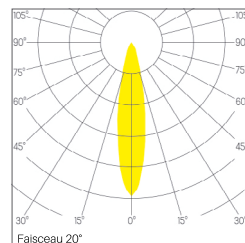

DISTRIBUTION DE LA LUMIÈRE

DESCRIPTION									PRIX CHF (HT) / PC	N. DE COMMANDE
Viga 1	Blanc	LED	35W	4100lm	3000K	20°	80	STD	221.00	540.35.30.20.W
Viga 1	Blanc	LED	35W	4250lm	4000K	20°	80	STD	221.00	540.35.40.20.W
Viga 1	Blanc	LED	35W	3650lm	3000K	20°	90	STD	221.00	540.35.31.20.W
Viga 1	Blanc	LED	35W	1950lm	Meat	20°	80	STD	221.00	540.35.ME.20.W
Viga 1	Blanc	LED	35W	2250lm	Bakery	20°	80	STD	221.00	540.35.BK.20.W
Viga 1	Blanc	LED	35W	4100lm	3000K	20°	80	DALI	241.00	540.35.30.20.W.DA
Viga 1	Blanc	LED	35W	4250lm	4000K	20°	80	DALI	241.00	540.35.40.20.W.DA
Viga 1	Blanc	LED	35W	3650lm	3000K	20°	90	DALI	241.00	540.35.31.20.W.DA
Viga 1	Blanc	LED	35W	1950lm	Meat	20°	80	DALI	241.00	540.35.ME.20.W.DA
Viga 1	Blanc	LED	35W	2250lm	Bakery	20°	80	DALI	241.00	540.35.BK.20.W.DA
Viga 1	Blanc	LED	35W	4100lm	3000K	30°	80	STD	221.00	540.35.30.30.W
Viga 1	Blanc	LED	35W	4250lm	4000K	30°	80	STD	221.00	540.35.40.30.W
Viga 1	Blanc	LED	35W	3650lm	3000K	30°	90	STD	221.00	540.35.31.30.W
Viga 1	Blanc	LED	35W	1950lm	Meat	30°	80	STD	221.00	540.35.ME.30.W
Viga 1	Blanc	LED	35W	2250lm	Bakery	30°	80	STD	221.00	540.35.BK.30.W
Viga 1	Blanc	LED	35W	4100lm	3000K	30°	80	DALI	241.00	540.35.30.30.W.DA
Viga 1	Blanc	LED	35W	4250lm	4000K	30°	80	DALI	241.00	540.35.40.30.W.DA
Viga 1	Blanc	LED	35W	3650lm	3000K	30°	90	DALI	241.00	540.35.31.30.W.DA
Viga 1	Blanc	LED	35W	1950lm	Meat	30°	80	DALI	241.00	540.35.ME.30.W.DA
Viga 1	Blanc	LED	35W	2250lm	Bakery	30°	80	DALI	241.00	540.35.BK.30.W.DA
Viga 1	Blanc	LED	35W	4100lm	3000K	50°	80	STD	221.00	540.35.30.50.W
Viga 1	Blanc	LED	35W	4250lm	4000K	50°	80	STD	221.00	540.35.40.50.W
Viga 1	Blanc	LED	35W	3650lm	3000K	50°	90	STD	221.00	540.35.31.50.W
Viga 1	Blanc	LED	35W	1950lm	Meat	50°	80	STD	221.00	540.35.ME.50.W
Viga 1	Blanc	LED	35W	2250lm	Bakery	50°	80	STD	221.00	540.35.BK.50.W
Viga 1	Blanc	LED	35W	4100lm	3000K	50°	80	DALI	241.00	540.35.30.50.W.DA
Viga 1	Blanc	LED	35W	4250lm	4000K	50°	80	DALI	241.00	540.35.40.50.W.DA
Viga 1	Blanc	LED	35W	3650lm	3000K	50°	90	DALI	241.00	540.35.31.50.W.DA
Viga 1	Blanc	LED	35W	1950lm	Meat	50°	80	DALI	241.00	540.35.ME.50.W.DA
Viga 1	Blanc	LED	35W	2250lm	Bakery	50°	80	DALI	241.00	540.35.BK.50.W.DA