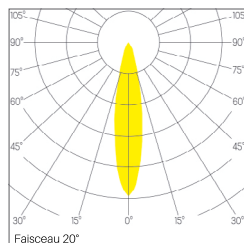

DISTRIBUTION DE LA LUMIÈRE

DESCRIPTION										PRIX CHF (HT) / PC	N. DE COMMANDE
Viga 3	Blanc	LED	105 W	12300lm	3000K	20°	80	STD		590.00	540.105.30.20.W
Viga 3	Blanc	LED	105 W	12750lm	4000K	20°	80	STD		590.00	540.105.40.20.W
Viga 3	Blanc	LED	105 W	10950lm	3000K	20°	90	STD		590.00	540.105.31.20.W
Viga 3	Blanc	LED	105 W	5850lm	Meat	20°	80	STD		590.00	540.105.ME.20.W
Viga 3	Blanc	LED	105 W	6750lm	Bakery	20°	80	STD		590.00	540.105.BK.20.W
Viga 3	Blanc	LED	105 W	12300lm	3000K	20°	80	DALI		650.00	540.105.30.20.W.DA
Viga 3	Blanc	LED	105 W	12750lm	4000K	20°	80	DALI		650.00	540.105.40.20.W.DA
Viga 3	Blanc	LED	105 W	10950lm	3000K	20°	90	DALI		650.00	540.105.31.20.W.DA
Viga 3	Blanc	LED	105 W	5850lm	Meat	20°	80	DALI		650.00	540.105.ME.20.W.DA
Viga 3	Blanc	LED	105 W	6750lm	Bakery	20°	80	DALI		650.00	540.105.BK.20.W.DA
Viga 3	Blanc	LED	105 W	12300lm	3000K	30°	80	STD		590.00	540.105.30.30.W
Viga 3	Blanc	LED	105 W	12750lm	4000K	30°	80	STD		590.00	540.105.40.30.W
Viga 3	Blanc	LED	105 W	10950lm	3000K	30°	90	STD		590.00	540.105.31.30.W
Viga 3	Blanc	LED	105 W	5850lm	Meat	30°	80	STD		590.00	540.105.ME.30.W
Viga 3	Blanc	LED	105 W	6750lm	Bakery	30°	80	STD		590.00	540.105.BK.30.W
Viga 3	Blanc	LED	105 W	12300lm	3000K	30°	80	DALI		650.00	540.105.30.30.W.DA
Viga 3	Blanc	LED	105 W	12750lm	4000K	30°	80	DALI		650.00	540.105.40.30.W.DA
Viga 3	Blanc	LED	105 W	10950lm	3000K	30°	90	DALI		650.00	540.105.31.30.W.DA
Viga 3	Blanc	LED	105 W	5850lm	Meat	30°	80	DALI		650.00	540.105.ME.30.W.DA
Viga 3	Blanc	LED	105 W	6750lm	Bakery	30°	80	DALI		650.00	540.105.BK.30.W.DA
Viga 3	Blanc	LED	105 W	12300lm	3000K	50°	80	STD		590.00	540.105.30.50.W
Viga 3	Blanc	LED	105 W	12750lm	4000K	50°	80	STD		590.00	540.105.40.50.W
Viga 3	Blanc	LED	105 W	10950lm	3000K	50°	90	STD		590.00	540.105.31.50.W
Viga 3	Blanc	LED	105 W	5850lm	Meat	50°	80	STD		590.00	540.105.ME.50.W
Viga 3	Blanc	LED	105 W	6750lm	Bakery	50°	80	STD		590.00	540.105.BK.50.W
Viga 3	Blanc	LED	105 W	12300lm	3000K	50°	80	DALI		650.00	540.105.30.50.W.DA
Viga 3	Blanc	LED	105 W	12750lm	4000K	50°	80	DALI		650.00	540.105.40.50.W.DA
Viga 3	Blanc	LED	105 W	10950lm	3000K	50°	90	DALI		650.00	540.105.31.50.W.DA
Viga 3	Blanc	LED	105 W	5850lm	Meat	50°	80	DALI		650.00	540.105.ME.50.W.DA
Viga 3	Blanc	LED	105 W	6750lm	Bakery	50°	80	DALI		650.00	540.105.BK.50.W.DA