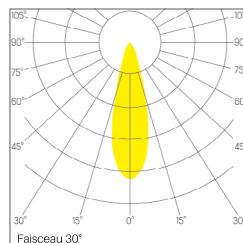

DIMENSION

Diamètre 150 mm

Hauteur 113 mm

Poids 0.900 Kg

PLUS

Inclinaison 90°

Rotation 355°

DISTRIBUTION DE LA LUMIÈRE