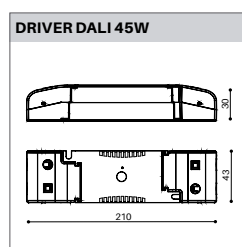

VIGA 1

DOWNLIGHT ENCASTRÉ ORIENTABLE

GÉNÉRAL

Type de montage:
Spot encastré

Forme: Spot carré

Corps: Aluminium injecté

Couleur: Blanc, Gris, Noir

IP20 / IP44

LED

3000K / 4000K

Bakery / Meat

CRI >80 / 90

L80 50'000h Ta 20°C

MacAdam: 3

OPTIQUE

Faisceau 20° / 30° / 50°

UGR <19

Réflecteur miroité

Vitre de protection verre

ÉLECTRIQUE

35W

STD / DALI Dim. 1% - 100%

Flux lumineux: max. 4250lm

Lambda: 0.95

Classe de protection: II

DIMENSION

Dim. 176 x 176 mm

Diamètre spot 115 mm

Hauteur 104 mm

Découpe 160 x 160 mm

Poids 1.850 Kg

PLUS

Inclinaison 30°

DISTRIBUTION DE LA LUMIÈRE