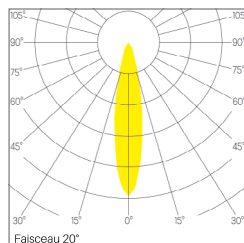

DISTRIBUTION DE LA LUMIÈRE

DESCRIPTION									PRIX CHF (HT) / PC	N. DE COMMANDE
Raya	Blanc	LED	25 W	2250lm	3000K	20°	80	STD	214.00	031.25.30.20.W
Raya	Blanc	LED	25 W	2350lm	4000K	20°	80	STD	214.00	031.25.40.20.W
Raya	Blanc	LED	25 W	1800lm	3000K	20°	90	STD	214.00	031.25.31.20.W
Raya	Blanc	LED	25 W	1600lm	Meat	20°	80	STD	214.00	031.25.ME.20.W
Raya	Blanc	LED	25 W	1800lm	Bakery	20°	80	STD	214.00	031.25.BK.20.W
Raya	Blanc	LED	25 W	2250lm	3000K	20°	80	DALI	315.00	031.25.30.20.W.DA
Raya	Blanc	LED	25 W	2350lm	4000K	20°	80	DALI	315.00	031.25.40.20.W.DA
Raya	Blanc	LED	25 W	1800lm	3000K	20°	90	DALI	315.00	031.25.31.20.W.DA
Raya	Blanc	LED	25 W	1600lm	Meat	20°	80	DALI	315.00	031.25.ME.20.W.DA
Raya	Blanc	LED	25 W	1800lm	Bakery	20°	80	DALI	315.00	031.25.BK.20.W.DA
Raya	Blanc	LED	25 W	2250lm	3000K	30°	80	STD	214.00	031.25.30.30.W
Raya	Blanc	LED	25 W	2350lm	4000K	30°	80	STD	214.00	031.25.40.30.W
Raya	Blanc	LED	25 W	1800lm	3000K	30°	90	STD	214.00	031.25.31.30.W
Raya	Blanc	LED	25 W	1600lm	Meat	30°	80	STD	214.00	031.25.ME.30.W
Raya	Blanc	LED	25 W	1800lm	Bakery	30°	80	STD	214.00	031.25.BK.30.W
Raya	Blanc	LED	25 W	2250lm	3000K	30°	80	DALI	315.00	031.25.30.30.W.DA
Raya	Blanc	LED	25 W	2350lm	4000K	30°	80	DALI	315.00	031.25.40.30.W.DA
Raya	Blanc	LED	25 W	1800lm	3000K	30°	90	DALI	315.00	031.25.31.30.W.DA
Raya	Blanc	LED	25 W	1600lm	Meat	30°	80	DALI	315.00	031.25.ME.30.W.DA
Raya	Blanc	LED	25 W	1800lm	Bakery	30°	80	DALI	315.00	031.25.BK.30.W.DA
Raya	Blanc	LED	25 W	2250lm	3000K	50°	80	STD	214.00	031.25.30.50.W
Raya	Blanc	LED	25 W	2350lm	4000K	50°	80	STD	214.00	031.25.40.50.W
Raya	Blanc	LED	25 W	1800lm	3000K	50°	90	STD	214.00	031.25.31.50.W
Raya	Blanc	LED	25 W	1600lm	Meat	50°	80	STD	214.00	031.25.ME.50.W
Raya	Blanc	LED	25 W	1800lm	Bakery	50°	80	STD	214.00	031.25.BK.50.W
Raya	Blanc	LED	25 W	2250lm	3000K	50°	80	DALI	315.00	031.25.30.50.W.DA
Raya	Blanc	LED	25 W	2350lm	4000K	50°	80	DALI	315.00	031.25.40.50.W.DA
Raya	Blanc	LED	25 W	1800lm	3000K	50°	90	DALI	315.00	031.25.31.50.W.DA
Raya	Blanc	LED	25 W	1600lm	Meat	50°	80	DALI	315.00	031.25.ME.50.W.DA
Raya	Blanc	LED	25 W	1800lm	Bakery	50°	80	DALI	315.00	031.25.BK.50.W.DA