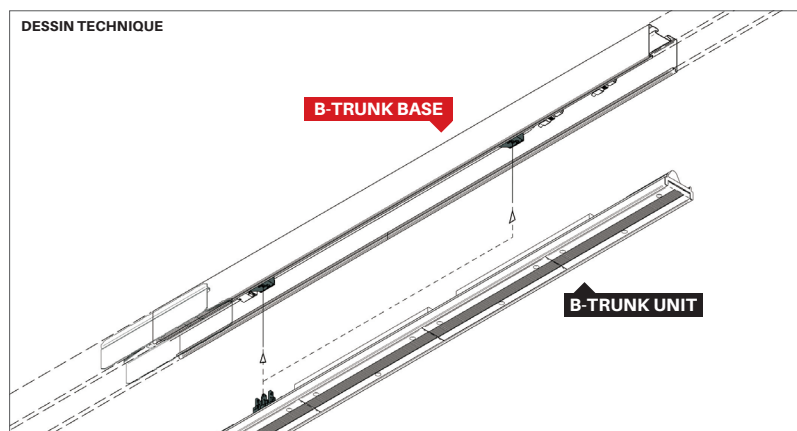

Dim. 63 x h.81.2 mm

Longueur des sections
du rail:

1124 mm (1 unité)
2248 mm (2 unités)
3372 mm (3 unités)
4496 mm (4 unités)

Poids 3.2 Kg par mètre

LONGUEUR LIGNE LUMINEUSE (MÈTRE)	NOMBRE DE B-TRUNK UNIT	LONGUEUR RAILS EN MM				SUPPORT DE FIXATION	PIÈCES D'ACCOUPLEMENT ENTRE RAILS	KIT ALIMENTATION + BOUCHON
		1124	2248	3372	4496			
1,12	1	1				2	0	1
2,25	2		1			2	0	1
3,75	3			1		2	0	1
4,50	4				1	2	0	1
5,62	5		1	1		2	1	1
6,74	6		1		1	3	1	1
7,87	7			1	1	3	1	1
8,99	8				2	3	1	1
10,12	9			3		4	2	1
11,24	10		1		2	4	2	1
12,36	11			1	2	5	2	1
13,49	12				3	5	2	1
14,61	13		1	1	2	5	3	1
15,74	14		1		3	6	3	1
16,86	15			1	3	6	3	1
17,98	16				4	6	3	1
19,11	17			3	2	7	4	1
20,23	18		1		4	7	4	1