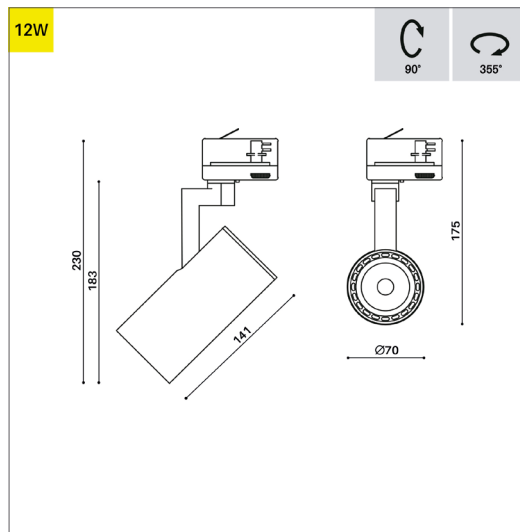

Diamètre 70 mm

Hauteur 230 mm

Poids 0.550 Kg

PLUS

Inclinaison 90°

Rotation 355°

DESCRIPTION									PRIX CHF (HT) / PC	N. DE COMMANDE
Mini Raya	Blanc	LED	12 W	1000lm	3000K	20°	80	STD	123.00	030.12.30.20.W
Mini Raya	Blanc	LED	12 W	1050lm	4000K	20°	80	STD	123.00	030.12.40.20.W
Mini Raya	Blanc	LED	12 W	950lm	3000K	20°	90	STD	123.00	030.12.31.20.W
Mini Raya	Blanc	LED	12 W	1000lm	3000K	20°	80	DALI	221.00	030.12.30.20.W.DA
Mini Raya	Blanc	LED	12 W	1050lm	4000K	20°	80	DALI	221.00	030.12.40.20.W.DA
Mini Raya	Blanc	LED	12 W	950lm	3000K	20°	90	DALI	221.00	030.12.31.20.W.DA