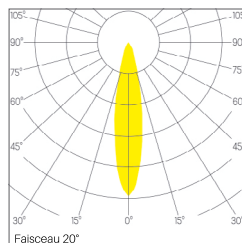

DISTRIBUTION DE LA LUMIÈRE

DESCRIPTION									PRIX CHF (HT) / PC	N. DE COMMANDE
Mini Luma	Blanc	LED	25 W	2250lm	3000K	20°	80	STD	184.00	020.25.30.20.W
Mini Luma	Blanc	LED	25 W	2350lm	4000K	20°	80	STD	184.00	020.25.40.20.W
Mini Luma	Blanc	LED	25 W	1800lm	3000K	20°	90	STD	184.00	020.25.31.20.W
Mini Luma	Blanc	LED	25 W	1600lm	Meat	20°	80	STD	184.00	020.25.ME.20.W
Mini Luma	Blanc	LED	25 W	1800lm	Bakery	20°	80	STD	184.00	020.25.BK.20.W
Mini Luma	Blanc	LED	25 W	2250lm	3000K	20°	80	DALI	282.00	020.25.30.20.W.DA
Mini Luma	Blanc	LED	25 W	2350lm	4000K	20°	80	DALI	282.00	020.25.40.20.W.DA
Mini Luma	Blanc	LED	25 W	1800lm	3000K	20°	90	DALI	282.00	020.25.31.20.W.DA
Mini Luma	Blanc	LED	25 W	1600lm	Meat	20°	80	DALI	282.00	020.25.ME.20.W.DA
Mini Luma	Blanc	LED	25 W	1800lm	Bakery	20°	80	DALI	282.00	020.25.BK.20.W.DA
Mini Luma	Blanc	LED	25 W	2250lm	3000K	30°	80	STD	184.00	020.25.30.30.W
Mini Luma	Blanc	LED	25 W	2350lm	4000K	30°	80	STD	184.00	020.25.40.30.W
Mini Luma	Blanc	LED	25 W	1800lm	3000K	30°	90	STD	184.00	020.25.31.30.W
Mini Luma	Blanc	LED	25 W	1600lm	Meat	30°	80	STD	184.00	020.25.ME.30.W
Mini Luma	Blanc	LED	25 W	1800lm	Bakery	30°	80	STD	184.00	020.25.BK.30.W
Mini Luma	Blanc	LED	25 W	2250lm	3000K	30°	80	DALI	282.00	020.25.30.30.W.DA
Mini Luma	Blanc	LED	25 W	2350lm	4000K	30°	80	DALI	282.00	020.25.40.30.W.DA
Mini Luma	Blanc	LED	25 W	1800lm	3000K	30°	90	DALI	282.00	020.25.31.30.W.DA
Mini Luma	Blanc	LED	25 W	1600lm	Meat	30°	80	DALI	282.00	020.25.ME.30.W.DA
Mini Luma	Blanc	LED	25 W	1800lm	Bakery	30°	80	DALI	282.00	020.25.BK.30.W.DA
Mini Luma	Blanc	LED	25 W	2250lm	3000K	40°	80	STD	184.00	020.25.30.40.W
Mini Luma	Blanc	LED	25 W	2350lm	4000K	40°	80	STD	184.00	020.25.40.40.W
Mini Luma	Blanc	LED	25 W	1800lm	3000K	40°	90	STD	184.00	020.25.31.40.W
Mini Luma	Blanc	LED	25 W	1600lm	Meat	40°	80	STD	184.00	020.25.ME.40.W
Mini Luma	Blanc	LED	25 W	1800lm	Bakery	40°	80	STD	184.00	020.25.BK.40.W
Mini Luma	Blanc	LED	25 W	2250lm	3000K	40°	80	DALI	282.00	020.25.30.40.W.DA
Mini Luma	Blanc	LED	25 W	2350lm	4000K	40°	80	DALI	282.00	020.25.40.40.W.DA
Mini Luma	Blanc	LED	25 W	1800lm	3000K	40°	90	DALI	282.00	020.25.31.40.W.DA
Mini Luma	Blanc	LED	25 W	1600lm	Meat	40°	80	DALI	282.00	020.25.ME.40.W.DA
Mini Luma	Blanc	LED	25 W	1800lm	Bakery	40°	80	DALI	282.00	020.25.BK.40.W.DA