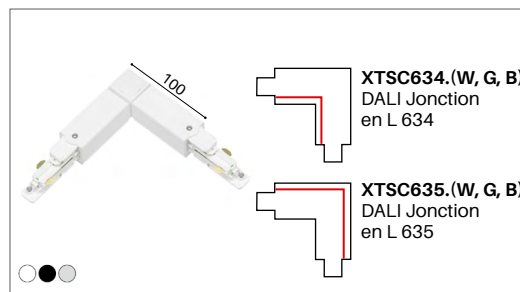

XTSC634.(W, G, B)
DALI Jonction en L 634

XTSC635.(W, G, B)
DALI Jonction en L 635