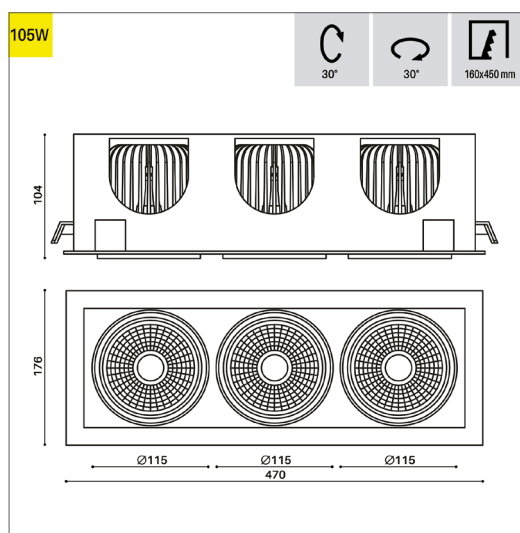

DISTRIBUTION DE LA LUMIÈRE

DESCRIPTION										PRIX CHF (HT) / PC	N. DE COMMANDE
Viga 3	Blanc	LED	105 W	12300lm	3000K	20°	80	STD		590.00	540.105.30.20.W
Viga 3	Blanc	LED	105 W	12750lm	4000K	20°	80	STD		590.00	540.105.40.20.W
Viga 3	Blanc	LED	105 W	10950lm	3000K	20°	90	STD		590.00	540.105.31.20.W
Viga 3	Blanc	LED	105 W	5850lm	Meat	20°	80	STD		590.00	540.105.ME.20.W
Viga 3	Blanc	LED	105 W	6750lm	Bakery	20°	80	STD		590.00	540.105.BK.20.W
Viga 3	Blanc	LED	105 W	12300lm	3000K	20°	80	DALI		650.00	540.105.30.20.W.DA
Viga 3	Blanc	LED	105 W	12750lm	4000K	20°	80	DALI		650.00	540.105.40.20.W.DA
Viga 3	Blanc	LED	105 W	10950lm	3000K	20°	90	DALI		650.00	540.105.31.20.W.DA
Viga 3	Blanc	LED	105 W	5850lm	Meat	20°	80	DALI		650.00	540.105.ME.20.W.DA
Viga 3	Blanc	LED	105 W	6750lm	Bakery	20°	80	DALI		650.00	540.105.BK.20.W.DA
Viga 3	Blanc	LED	105 W	12300lm	3000K	30°	80	STD		590.00	540.105.30.30.W
Viga 3	Blanc	LED	105 W	12750lm	4000K	30°	80	STD		590.00	540.105.40.30.W
Viga 3	Blanc	LED	105 W	10950lm	3000K	30°	90	STD		590.00	540.105.31.30.W
Viga 3	Blanc	LED	105 W	5850lm	Meat	30°	80	STD		590.00	540.105.ME.30.W
Viga 3	Blanc	LED	105 W	6750lm	Bakery	30°	80	STD		590.00	540.105.BK.30.W
Viga 3	Blanc	LED	105 W	12300lm	3000K	30°	80	DALI		650.00	540.105.30.30.W.DA
Viga 3	Blanc	LED	105 W	12750lm	4000K	30°	80	DALI		650.00	540.105.40.30.W.DA
Viga 3	Blanc	LED	105 W	10950lm	3000K	30°	90	DALI		650.00	540.105.31.30.W.DA
Viga 3	Blanc	LED	105 W	5850lm	Meat	30°	80	DALI		650.00	540.105.ME.30.W.DA
Viga 3	Blanc	LED	105 W	6750lm	Bakery	30°	80	DALI		650.00	540.105.BK.30.W.DA
Viga 3	Blanc	LED	105 W	12300lm	3000K	50°	80	STD		590.00	540.105.30.50.W
Viga 3	Blanc	LED	105 W	12750lm	4000K	50°	80	STD		590.00	540.105.40.50.W
Viga 3	Blanc	LED	105 W	10950lm	3000K	50°	90	STD		590.00	540.105.31.50.W
Viga 3	Blanc	LED	105 W	5850lm	Meat	50°	80	STD		590.00	540.105.ME.50.W
Viga 3	Blanc	LED	105 W	6750lm	Bakery	50°	80	STD		590.00	540.105.BK.50.W
Viga 3	Blanc	LED	105 W	12300lm	3000K	50°	80	DALI		650.00	540.105.30.50.W.DA
Viga 3	Blanc	LED	105 W	12750lm	4000K	50°	80	DALI		650.00	540.105.40.50.W.DA
Viga 3	Blanc	LED	105 W	10950lm	3000K	50°	90	DALI		650.00	540.105.31.50.W.DA
Viga 3	Blanc	LED	105 W	5850lm	Meat	50°	80	DALI		650.00	540.105.ME.50.W.DA
Viga 3	Blanc	LED	105 W	6750lm	Bakery	50°	80	DALI		650.00	540.105.BK.50.W.DA