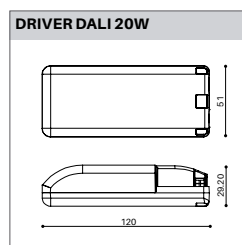

ÉLECTRIQUE

12W 500mA
 STD / DALI Dim. 1% - 100%
 Flux lumineux: 900 lm
 Lambda: 0.95
 Classe de protection: II

DIMENSION

Diamètre 135 mm
 Hauteur 75 mm
 Poids 0.650 Kg

ENCASTREMENT

Découpe 120 mm
 Ep. plafond 1-25 mm