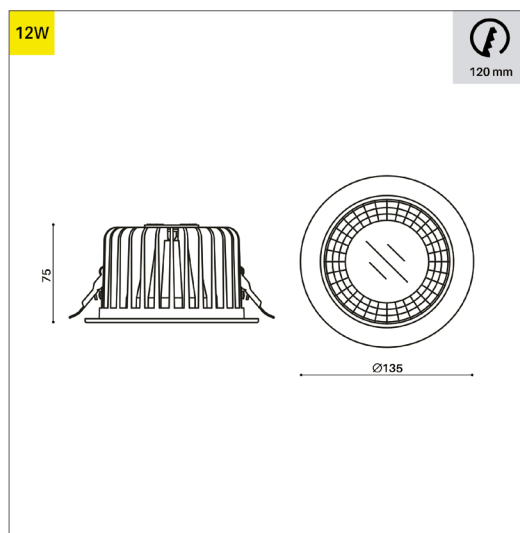

ÉLECTRIQUE

12W 500mA
 STD / DALI Dim. 1% - 100%
 Flux lumineux: 900 lm
 Lambda: 0.95
 Classe de protection: II

DIMENSION

Diamètre 135 mm
 Hauteur 75 mm
 Poids 0.650 Kg

ENCASTREMENT

Découpe 120 mm
 Ep. plafond 1-25 mm