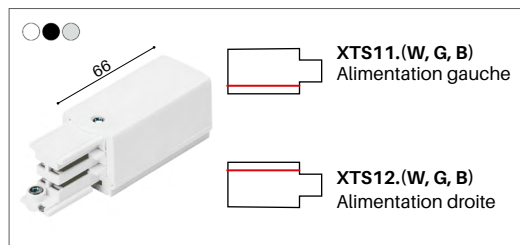

XTS11.(W, G, B)
Alimentation gauche

XTS12.(W, G, B)
Alimentation droite