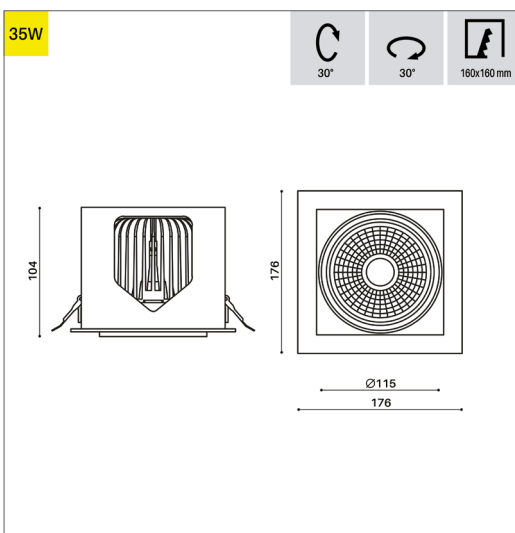

DISTRIBUTION DE LA LUMIÈRE

DESCRIPTION									PRIX CHF (HT) / PC	N. DE COMMANDE
Viga 1	Blanc	LED	35W	4100lm	3000K	20°	80	STD	221.00	540.35.30.20.W
Viga 1	Blanc	LED	35W	4250lm	4000K	20°	80	STD	221.00	540.35.40.20.W
Viga 1	Blanc	LED	35W	3650lm	3000K	20°	90	STD	221.00	540.35.31.20.W
Viga 1	Blanc	LED	35W	1950lm	Meat	20°	80	STD	221.00	540.35.ME.20.W
Viga 1	Blanc	LED	35W	2250lm	Bakery	20°	80	STD	221.00	540.35.BK.20.W
Viga 1	Blanc	LED	35W	4100lm	3000K	20°	80	DALI	241.00	540.35.30.20.W.DA
Viga 1	Blanc	LED	35W	4250lm	4000K	20°	80	DALI	241.00	540.35.40.20.W.DA
Viga 1	Blanc	LED	35W	3650lm	3000K	20°	90	DALI	241.00	540.35.31.20.W.DA
Viga 1	Blanc	LED	35W	1950lm	Meat	20°	80	DALI	241.00	540.35.ME.20.W.DA
Viga 1	Blanc	LED	35W	2250lm	Bakery	20°	80	DALI	241.00	540.35.BK.20.W.DA
Viga 1	Blanc	LED	35W	4100lm	3000K	30°	80	STD	221.00	540.35.30.30.W
Viga 1	Blanc	LED	35W	4250lm	4000K	30°	80	STD	221.00	540.35.40.30.W
Viga 1	Blanc	LED	35W	3650lm	3000K	30°	90	STD	221.00	540.35.31.30.W
Viga 1	Blanc	LED	35W	1950lm	Meat	30°	80	STD	221.00	540.35.ME.30.W
Viga 1	Blanc	LED	35W	2250lm	Bakery	30°	80	STD	221.00	540.35.BK.30.W
Viga 1	Blanc	LED	35W	4100lm	3000K	30°	80	DALI	241.00	540.35.30.30.W.DA
Viga 1	Blanc	LED	35W	4250lm	4000K	30°	80	DALI	241.00	540.35.40.30.W.DA
Viga 1	Blanc	LED	35W	3650lm	3000K	30°	90	DALI	241.00	540.35.31.30.W.DA
Viga 1	Blanc	LED	35W	1950lm	Meat	30°	80	DALI	241.00	540.35.ME.30.W.DA
Viga 1	Blanc	LED	35W	2250lm	Bakery	30°	80	DALI	241.00	540.35.BK.30.W.DA
Viga 1	Blanc	LED	35W	4100lm	3000K	50°	80	STD	221.00	540.35.30.50.W
Viga 1	Blanc	LED	35W	4250lm	4000K	50°	80	STD	221.00	540.35.40.50.W
Viga 1	Blanc	LED	35W	3650lm	3000K	50°	90	STD	221.00	540.35.31.50.W
Viga 1	Blanc	LED	35W	1950lm	Meat	50°	80	STD	221.00	540.35.ME.50.W
Viga 1	Blanc	LED	35W	2250lm	Bakery	50°	80	STD	221.00	540.35.BK.50.W
Viga 1	Blanc	LED	35W	4100lm	3000K	50°	80	DALI	241.00	540.35.30.50.W.DA
Viga 1	Blanc	LED	35W	4250lm	4000K	50°	80	DALI	241.00	540.35.40.50.W.DA
Viga 1	Blanc	LED	35W	3650lm	3000K	50°	90	DALI	241.00	540.35.31.50.W.DA
Viga 1	Blanc	LED	35W	1950lm	Meat	50°	80	DALI	241.00	540.35.ME.50.W.DA
Viga 1	Blanc	LED	35W	2250lm	Bakery	50°	80	DALI	241.00	540.35.BK.50.W.DA