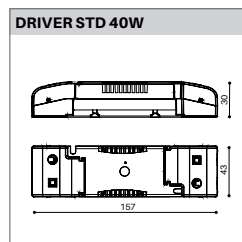

JARA

DOWNLIGHT ENCASTRÉ ORIENTABLE

GÉNÉRAL

Type de montage: Encastré
Forme: Rond
Corps: Aluminium injecté
Couleur: Blanc, Gris, Noir
IP20 / IP44

LED

3000K / 4000K /
Bakery / Meat
CRI >80 / CRI >90
L80 50'000h Ta 20°C
MacAdam: 3

OPTIQUE

Faisceau 20° / 30° / 50°
UGR <19
Réflecteur miroité
Vitre de protection verre

ÉLECTRIQUE

35W
STD / DALI Dim. 1% - 100%
Flux lumineux: max. 4250lm
Lambda: 0.95
Classe de protection: II

DIMENSION

Diamètre 182 mm
Hauteur 125 mm
Poids 1.300 Kg

ENCASTREMENT

Découpe 170 mm
Ep. plafond 1-25 mm