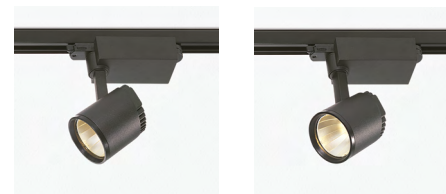

MINI LUMA

PROJECTEUR SUR RAIL

DESCRIPTION									PRIX CHF (HT) / PC	N. DE COMMANDE
Mini Luma	Gris	LED	25 W	2250lm	3000K	20°	80	STD	184.00	020.25.30.20.G
Mini Luma	Gris	LED	25 W	2350lm	4000K	20°	80	STD	184.00	020.25.40.20.G
Mini Luma	Gris	LED	25 W	1800lm	3000K	20°	90	STD	184.00	020.25.31.20.G
Mini Luma	Gris	LED	25 W	1600lm	Meat	20°	80	STD	184.00	020.25.ME.20.G
Mini Luma	Gris	LED	25 W	1800lm	Bakery	20°	80	STD	184.00	020.25.BK.20.G
Mini Luma	Gris	LED	25 W	2250lm	3000K	20°	80	DALI	282.00	020.25.30.20.G.DA
Mini Luma	Gris	LED	25 W	2350lm	4000K	20°	80	DALI	282.00	020.25.40.20.G.DA
Mini Luma	Gris	LED	25 W	1800lm	3000K	20°	90	DALI	282.00	020.25.31.20.G.DA
Mini Luma	Gris	LED	25 W	1600lm	Meat	20°	80	DALI	282.00	020.25.ME.20.G.DA
Mini Luma	Gris	LED	25 W	1800lm	Bakery	20°	80	DALI	282.00	020.25.BK.20.G.DA

Mini Luma	Gris	LED	25 W	2250lm	3000K	30°	80	STD	184.00	020.25.30.30.G
Mini Luma	Gris	LED	25 W	2350lm	4000K	30°	80	STD	184.00	020.25.40.30.G
Mini Luma	Gris	LED	25 W	1800lm	3000K	30°	90	STD	184.00	020.25.31.30.G
Mini Luma	Gris	LED	25 W	1600lm	Meat	30°	80	STD	184.00	020.25.ME.30.G
Mini Luma	Gris	LED	25 W	1800lm	Bakery	30°	80	STD	184.00	020.25.BK.30.G
Mini Luma	Gris	LED	25 W	2250lm	3000K	30°	80	DALI	282.00	020.25.30.30.G.DA
Mini Luma	Gris	LED	25 W	2350lm	4000K	30°	80	DALI	282.00	020.25.40.30.G.DA
Mini Luma	Gris	LED	25 W	1800lm	3000K	30°	90	DALI	282.00	020.25.31.30.G.DA
Mini Luma	Gris	LED	25 W	1600lm	Meat	30°	80	DALI	282.00	020.25.ME.30.G.DA
Mini Luma	Gris	LED	25 W	1800lm	Bakery	30°	80	DALI	282.00	020.25.BK.30.G.DA

Mini Luma	Gris	LED	25 W	2250lm	3000K	40°	80	STD	184.00	020.25.30.40.G
Mini Luma	Gris	LED	25 W	2350lm	4000K	40°	80	STD	184.00	020.25.40.40.G
Mini Luma	Gris	LED	25 W	1800lm	3000K	40°	90	STD	184.00	020.25.31.40.G
Mini Luma	Gris	LED	25 W	1600lm	Meat	40°	80	STD	184.00	020.25.ME.40.G
Mini Luma	Gris	LED	25 W	1800lm	Bakery	40°	80	STD	184.00	020.25.BK.40.G
Mini Luma	Gris	LED	25 W	2250lm	3000K	40°	80	DALI	282.00	020.25.30.40.G.DA
Mini Luma	Gris	LED	25 W	2350lm	4000K	40°	80	DALI	282.00	020.25.40.40.G.DA
Mini Luma	Gris	LED	25 W	1800lm	3000K	40°	90	DALI	282.00	020.25.31.40.G.DA
Mini Luma	Gris	LED	25 W	1600lm	Meat	40°	80	DALI	282.00	020.25.ME.40.G.DA
Mini Luma	Gris	LED	25 W	1800lm	Bakery	40°	80	DALI	282.00	020.25.BK.40.G.DA

DESCRIPTION									PRIX CHF (HT) / PC	N. DE COMMANDE
Mini Luma	Noir	LED	25 W	2250lm	3000K	20°	80	STD	184.00	020.25.30.20.B
Mini Luma	Noir	LED	25 W	2350lm	4000K	20°	80	STD	184.00	020.25.40.20.B
Mini Luma	Noir	LED	25 W	1800lm	3000K	20°	90	STD	184.00	020.25.31.20.B
Mini Luma	Noir	LED	25 W	1600lm	Meat	20°	80	STD	184.00	020.25.ME.20.B
Mini Luma	Noir	LED	25 W	1800lm	Bakery	20°	80	STD	184.00	020.25.BK.20.B
Mini Luma	Noir	LED	25 W	2250lm	3000K	20°	80	DALI	282.00	020.25.30.20.B.DA
Mini Luma	Noir	LED	25 W	2350lm	4000K	20°	80	DALI	282.00	020.25.40.20.B.DA
Mini Luma	Noir	LED	25 W	1800lm	3000K	20°	90	DALI	282.00	020.25.31.20.B.DA
Mini Luma	Noir	LED	25 W	1600lm	Meat	20°	80	DALI	282.00	020.25.ME.20.B.DA
Mini Luma	Noir	LED	25 W	1800lm	Bakery	20°	80	DALI	282.00	020.25.BK.20.B.DA