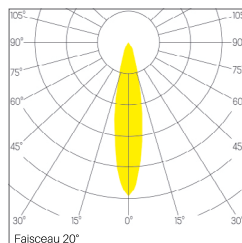

DISTRIBUTION DE LA LUMIÈRE

DESCRIPTION									PRIX CHF (HT) / PC	N. DE COMMANDE
Mini Jara	Blanc	LED	25 W	2250lm	3000K	20°	80	STD	147.00	350.25.30.20.W
Mini Jara	Blanc	LED	25 W	2350lm	4000K	20°	80	STD	147.00	350.25.40.20.W
Mini Jara	Blanc	LED	25 W	1800lm	3000K	20°	90	STD	147.00	350.25.31.20.W
Mini Jara	Blanc	LED	25 W	1600lm	Meat	20°	80	STD	147.00	350.25.ME.20.W
Mini Jara	Blanc	LED	25 W	1800lm	Bakery	20°	80	STD	147.00	350.25.BK.20.W
Mini Jara	Blanc	LED	25 W	2250lm	3000K	20°	80	DALI	167.00	350.25.30.20.W.DA
Mini Jara	Blanc	LED	25 W	2350lm	4000K	20°	80	DALI	167.00	350.25.40.20.W.DA
Mini Jara	Blanc	LED	25 W	1800lm	3000K	20°	90	DALI	167.00	350.25.31.20.W.DA
Mini Jara	Blanc	LED	25 W	1600lm	Meat	20°	80	DALI	167.00	350.25.ME.20.W.DA
Mini Jara	Blanc	LED	25 W	1800lm	Bakery	20°	80	DALI	167.00	350.25.BK.20.W.DA
Mini Jara	Blanc	LED	25 W	2250lm	3000K	30°	80	STD	147.00	350.25.30.30.W
Mini Jara	Blanc	LED	25 W	2350lm	4000K	30°	80	STD	147.00	350.25.40.30.W
Mini Jara	Blanc	LED	25 W	1800lm	3000K	30°	90	STD	147.00	350.25.31.30.W
Mini Jara	Blanc	LED	25 W	1600lm	Meat	30°	80	STD	147.00	350.25.ME.30.W
Mini Jara	Blanc	LED	25 W	1800lm	Bakery	30°	80	STD	147.00	350.25.BK.30.W
Mini Jara	Blanc	LED	25 W	2250lm	3000K	30°	80	DALI	167.00	350.25.30.30.W.DA
Mini Jara	Blanc	LED	25 W	2350lm	4000K	30°	80	DALI	167.00	350.25.40.30.W.DA
Mini Jara	Blanc	LED	25 W	1800lm	3000K	30°	90	DALI	167.00	350.25.31.30.W.DA
Mini Jara	Blanc	LED	25 W	1600lm	Meat	30°	80	DALI	167.00	350.25.ME.30.W.DA
Mini Jara	Blanc	LED	25 W	1800lm	Bakery	30°	80	DALI	167.00	350.25.BK.30.W.DA
Mini Jara	Blanc	LED	25 W	2250lm	3000K	40°	80	STD	147.00	350.25.30.40.W
Mini Jara	Blanc	LED	25 W	2350lm	4000K	40°	80	STD	147.00	350.25.40.40.W
Mini Jara	Blanc	LED	25 W	1800lm	3000K	40°	90	STD	147.00	350.25.31.40.W
Mini Jara	Blanc	LED	25 W	1600lm	Meat	40°	80	STD	147.00	350.25.ME.40.W
Mini Jara	Blanc	LED	25 W	1800lm	Bakery	40°	80	STD	147.00	350.25.BK.40.W
Mini Jara	Blanc	LED	25 W	2250lm	3000K	40°	80	DALI	167.00	350.25.30.40.W.DA
Mini Jara	Blanc	LED	25 W	2350lm	4000K	40°	80	DALI	167.00	350.25.40.40.W.DA
Mini Jara	Blanc	LED	25 W	1800lm	3000K	40°	90	DALI	167.00	350.25.31.40.W.DA
Mini Jara	Blanc	LED	25 W	1600lm	Meat	40°	80	DALI	167.00	350.25.ME.40.W.DA
Mini Jara	Blanc	LED	25 W	1800lm	Bakery	40°	80	DALI	167.00	350.25.BK.40.W.DA