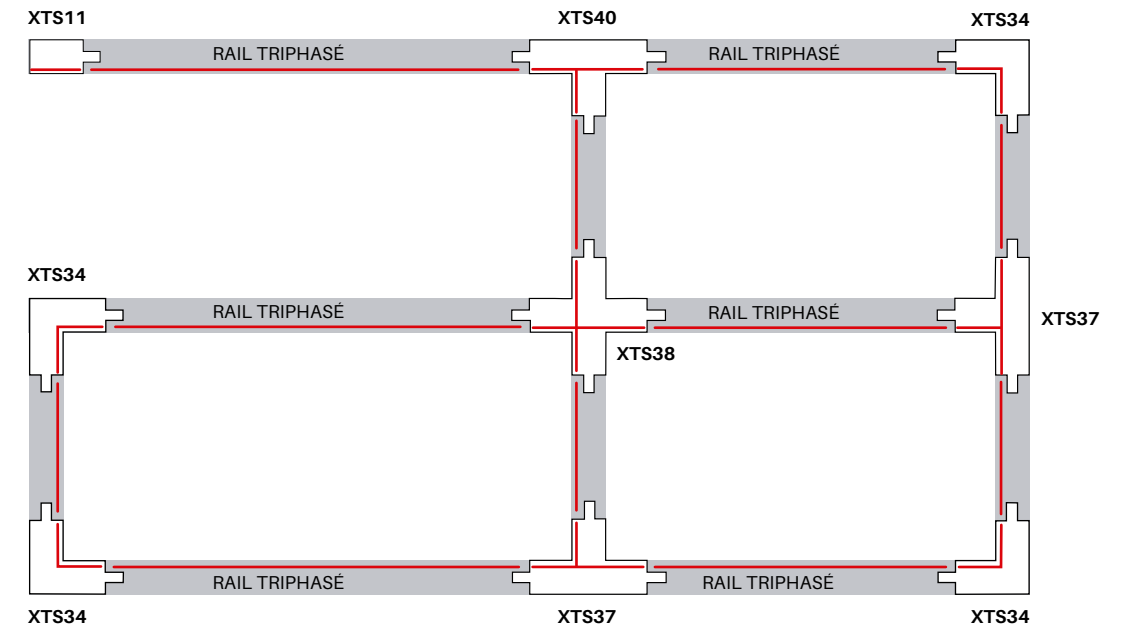

INSTALLATIONS

EXEMPLE D'INSTALLATION SUIVANT LE SILLON INTERNE (valable pour modèle standard et DALI)