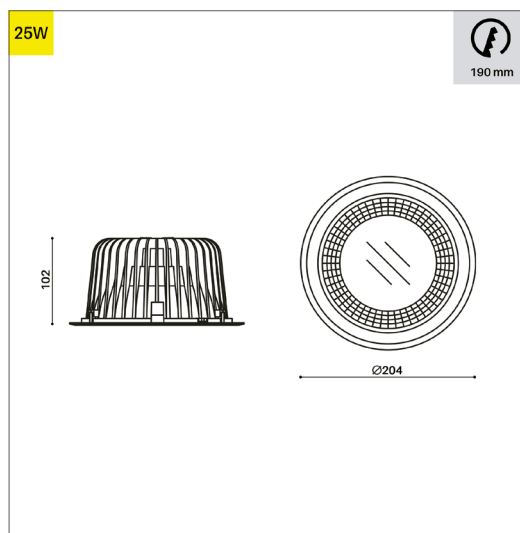

TOLDO 190

DOWNLIGHT ENCASTRÉ

GÉNÉRAL

Type de montage: Encastré
Forme: Rond
Corps: Aluminium injecté
Couleur: Blanc, Gris, Noir
IP20 / IP44

LED

3000K / 4000K
CRI >80
L80 50'000h Ta 20°C
MacAdam: 3

OPTIQUE

Faisceau extensif
UGR <22
Réflecteur miroité
Vitre de protection PMMA

ÉLECTRIQUE

25W 500mA
STD / DALI Dim. 1% - 100%
Flux lumineux: 2100 lm
Lambda: 0.95
Classe de protection: II

DIMENSION

Diamètre 205 mm
Hauteur 102 mm
Poids 1.300 Kg

ENCASTREMENT

Découpe 190 mm
Ep. plafond 1-25 mm

DISTRIBUTION DE LA LUMIÈRE

DESCRIPTION								PRIX CHF (HT) / PC	N. DE COMMANDE
Toldo 190	Blanc	LED	25 W	2100lm	3000K	Extensif	80 STD	119.00	525.25.30.90.W
Toldo 190	Blanc	LED	25 W	2100lm	4000K	Extensif	80 STD	119.00	525.25.40.90.W
Toldo 190	Blanc	LED	25 W	2100lm	3000K	Extensif	80 DALI	139.00	525.25.30.90.W.DA
Toldo 190	Blanc	LED	25 W	2100lm	4000K	Extensif	80 DALI	139.00	525.25.40.90.W.DA

DESCRIPTION								PRIX CHF (HT) / PC	N. DE COMMANDE
Toldo 190	Gris	LED	25 W	2100lm	3000K	Extensif	80 STD	119.00	525.25.30.90.G
Toldo 190	Gris	LED	25 W	2100lm	4000K	Extensif	80 STD	119.00	525.25.40.90.G
Toldo 190	Gris	LED	25 W	2100lm	3000K	Extensif	80 DALI	139.00	525.25.30.90.G.DA
Toldo 190	Gris	LED	25 W	2100lm	4000K	Extensif	80 DALI	139.00	525.25.40.90.G.DA

DESCRIPTION								PRIX CHF (HT) / PC	N. DE COMMANDE
Toldo 190	Noir	LED	25 W	2100lm	3000K	Extensif	80 STD	119.00	525.25.30.90.B
Toldo 190	Noir	LED	25 W	2100lm	4000K	Extensif	80 STD	119.00	525.25.40.90.B
Toldo 190	Noir	LED	25 W	2100lm	3000K	Extensif	80 DALI	139.00	525.25.30.90.B.DA
Toldo 190	Noir	LED	25 W	2100lm	4000K	Extensif	80 DALI	139.00	525.25.40.90.B.DA