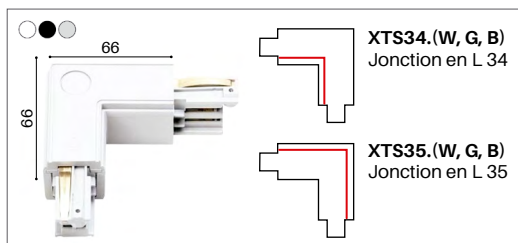

XTS34.(W, G, B)
Jonction en L 34

XTS35.(W, G, B)
Jonction en L 35