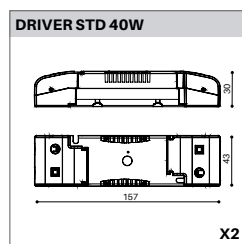

DIMENSION

Dim. 330 x 176 mm

Diamètre spot 115 mm

Hauteur 104 mm

Découpe 310 x 160 mm

Poids 3.500 Kg

PLUS

Inclinaison 30°