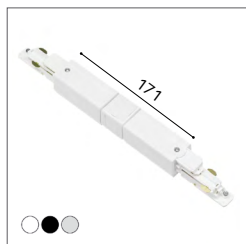

XTSC614.(W, G, B)
DALI alimentation centrale