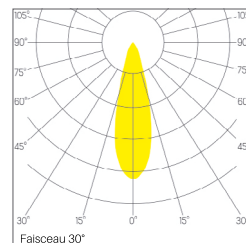

DISTRIBUTION DE LA LUMIÈRE

DESCRIPTION										PRIX CHF (HT) / PC	N. DE COMMANDE
Viga 3	Blanc	LED	105 W	12300lm	3000K	20°	80	STD		590.00	540.105.30.20.W
Viga 3	Blanc	LED	105 W	12750lm	4000K	20°	80	STD		590.00	540.105.40.20.W
Viga 3	Blanc	LED	105 W	10950lm	3000K	20°	90	STD		590.00	540.105.31.20.W
Viga 3	Blanc	LED	105 W	5850lm	Meat	20°	80	STD		590.00	540.105.ME.20.W
Viga 3	Blanc	LED	105 W	6750lm	Bakery	20°	80	STD		590.00	540.105.BK.20.W
Viga 3	Blanc	LED	105 W	12300lm	3000K	20°	80	DALI		650.00	540.105.30.20.W.DA
Viga 3	Blanc	LED	105 W	12750lm	4000K	20°	80	DALI		650.00	540.105.40.20.W.DA
Viga 3	Blanc	LED	105 W	10950lm	3000K	20°	90	DALI		650.00	540.105.31.20.W.DA
Viga 3	Blanc	LED	105 W	5850lm	Meat	20°	80	DALI		650.00	540.105.ME.20.W.DA
Viga 3	Blanc	LED	105 W	6750lm	Bakery	20°	80	DALI		650.00	540.105.BK.20.W.DA
Viga 3	Blanc	LED	105 W	12300lm	3000K	30°	80	STD		590.00	540.105.30.30.W
Viga 3	Blanc	LED	105 W	12750lm	4000K	30°	80	STD		590.00	540.105.40.30.W
Viga 3	Blanc	LED	105 W	10950lm	3000K	30°	90	STD		590.00	540.105.31.30.W
Viga 3	Blanc	LED	105 W	5850lm	Meat	30°	80	STD		590.00	540.105.ME.30.W
Viga 3	Blanc	LED	105 W	6750lm	Bakery	30°	80	STD		590.00	540.105.BK.30.W
Viga 3	Blanc	LED	105 W	12300lm	3000K	30°	80	DALI		650.00	540.105.30.30.W.DA
Viga 3	Blanc	LED	105 W	12750lm	4000K	30°	80	DALI		650.00	540.105.40.30.W.DA
Viga 3	Blanc	LED	105 W	10950lm	3000K	30°	90	DALI		650.00	540.105.31.30.W.DA
Viga 3	Blanc	LED	105 W	5850lm	Meat	30°	80	DALI		650.00	540.105.ME.30.W.DA
Viga 3	Blanc	LED	105 W	6750lm	Bakery	30°	80	DALI		650.00	540.105.BK.30.W.DA
Viga 3	Blanc	LED	105 W	12300lm	3000K	50°	80	STD		590.00	540.105.30.50.W
Viga 3	Blanc	LED	105 W	12750lm	4000K	50°	80	STD		590.00	540.105.40.50.W
Viga 3	Blanc	LED	105 W	10950lm	3000K	50°	90	STD		590.00	540.105.31.50.W
Viga 3	Blanc	LED	105 W	5850lm	Meat	50°	80	STD		590.00	540.105.ME.50.W
Viga 3	Blanc	LED	105 W	6750lm	Bakery	50°	80	STD		590.00	540.105.BK.50.W
Viga 3	Blanc	LED	105 W	12300lm	3000K	50°	80	DALI		650.00	540.105.30.50.W.DA
Viga 3	Blanc	LED	105 W	12750lm	4000K	50°	80	DALI		650.00	540.105.40.50.W.DA
Viga 3	Blanc	LED	105 W	10950lm	3000K	50°	90	DALI		650.00	540.105.31.50.W.DA
Viga 3	Blanc	LED	105 W	5850lm	Meat	50°	80	DALI		650.00	540.105.ME.50.W.DA
Viga 3	Blanc	LED	105 W	6750lm	Bakery	50°	80	DALI		650.00	540.105.BK.50.W.DA