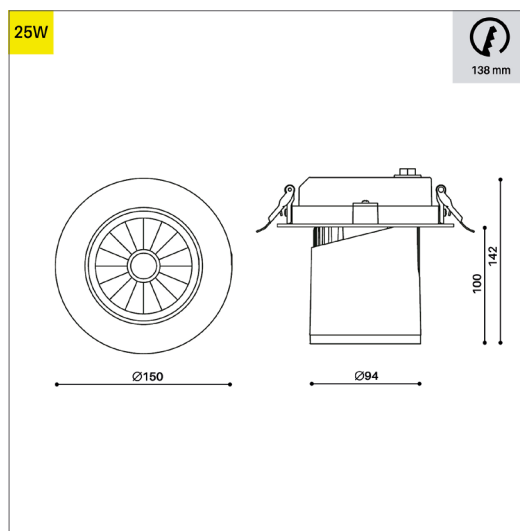

MINI MIKO

DOWNLIGHT ENCASTRÉ ORIENTABLE

GÉNÉRAL

Type de montage: Encastré
Forme: Rond
Corps: Aluminium injecté
Couleur: Blanc, Gris, Noir
IP20 / IP44

LED

3000K / 4000K /
Bakery / Meat
CRI >80 / CRI >90
L80 50'000h Ta 20°C
MacAdam: 3

OPTIQUE

Faisceau 20° / 30° / 40°
UGR <19
Réflecteur miroité
Vitre de protection verre

ÉLECTRIQUE

25W
STD / DALI Dim. 1% - 100%
Flux lumineux:
max. 2350lm
Lambda: 0.95
Classe de protection: II

DIMENSION

Diamètre 150 mm
Hauteur 142 mm
Poids 1.100 Kg

ENCASTREMENT

Découpe 138 mm
Ep. plafond 1-25 mm

DISTRIBUTION DE LA LUMIÈRE

DESCRIPTION									PRIX CHF (HT) / PC	N. DE COMMANDE
Mini Miko	Blanc	LED	25 W	2250lm	3000K	20°	80	STD	196.00	355.25.30.20.W
Mini Miko	Blanc	LED	25 W	2350lm	4000K	20°	80	STD	196.00	355.25.40.20.W
Mini Miko	Blanc	LED	25 W	1800lm	3000K	20°	90	STD	196.00	355.25.31.20.W
Mini Miko	Blanc	LED	25 W	1600lm	Meat	20°	80	STD	196.00	355.25.ME.20.W
Mini Miko	Blanc	LED	25 W	1800lm	Bakery	20°	80	STD	196.00	355.25.BK.20.W
Mini Miko	Blanc	LED	25 W	2250lm	3000K	20°	80	DALI	216.00	355.25.30.20.W.DA
Mini Miko	Blanc	LED	25 W	2350lm	4000K	20°	80	DALI	216.00	355.25.40.20.W.DA
Mini Miko	Blanc	LED	25 W	1800lm	3000K	20°	90	DALI	216.00	355.25.31.20.W.DA
Mini Miko	Blanc	LED	25 W	1600lm	Meat	20°	80	DALI	216.00	355.25.ME.20.W.DA
Mini Miko	Blanc	LED	25 W	1800lm	Bakery	20°	80	DALI	216.00	355.25.BK.20.W.DA
Mini Miko	Blanc	LED	25 W	2250lm	3000K	30°	80	STD	196.00	355.25.30.30.W
Mini Miko	Blanc	LED	25 W	2350lm	4000K	30°	80	STD	196.00	355.25.40.30.W
Mini Miko	Blanc	LED	25 W	1800lm	3000K	30°	90	STD	196.00	355.25.31.30.W
Mini Miko	Blanc	LED	25 W	1600lm	Meat	30°	80	STD	196.00	355.25.ME.30.W
Mini Miko	Blanc	LED	25 W	1800lm	Bakery	30°	80	STD	196.00	355.25.BK.30.W
Mini Miko	Blanc	LED	25 W	2250lm	3000K	30°	80	DALI	216.00	355.25.30.30.W.DA
Mini Miko	Blanc	LED	25 W	2350lm	4000K	30°	80	DALI	216.00	355.25.40.30.W.DA
Mini Miko	Blanc	LED	25 W	1800lm	3000K	30°	90	DALI	216.00	355.25.31.30.W.DA
Mini Miko	Blanc	LED	25 W	1600lm	Meat	30°	80	DALI	216.00	355.25.ME.30.W.DA
Mini Miko	Blanc	LED	25 W	1800lm	Bakery	30°	80	DALI	216.00	355.25.BK.30.W.DA
Mini Miko	Blanc	LED	25 W	2250lm	3000K	40°	80	STD	196.00	355.25.30.40.W
Mini Miko	Blanc	LED	25 W	2350lm	4000K	40°	80	STD	196.00	355.25.40.40.W
Mini Miko	Blanc	LED	25 W	1800lm	3000K	40°	90	STD	196.00	355.25.31.40.W
Mini Miko	Blanc	LED	25 W	1600lm	Meat	40°	80	STD	196.00	355.25.ME.40.W
Mini Miko	Blanc	LED	25 W	1800lm	Bakery	40°	80	STD	196.00	355.25.BK.40.W
Mini Miko	Blanc	LED	25 W	2250lm	3000K	40°	80	DALI	216.00	355.25.30.40.W.DA
Mini Miko	Blanc	LED	25 W	2350lm	4000K	40°	80	DALI	216.00	355.25.40.40.W.DA
Mini Miko	Blanc	LED	25 W	1800lm	3000K	40°	90	DALI	216.00	355.25.31.40.W.DA
Mini Miko	Blanc	LED	25 W	1600lm	Meat	40°	80	DALI	216.00	355.25.ME.40.W.DA
Mini Miko	Blanc	LED	25 W	1800lm	Bakery	40°	80	DALI	216.00	355.25.BK.40.W.DA