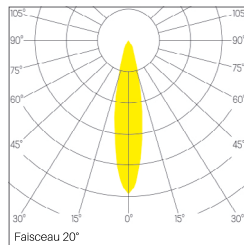

DISTRIBUTION DE LA LUMIÈRE