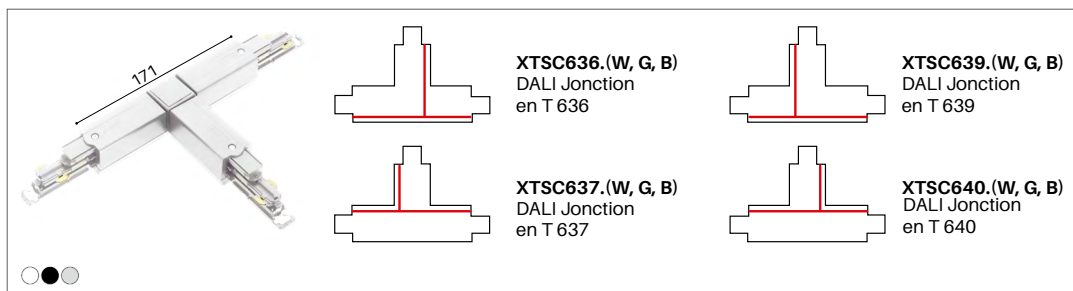

XTSC638.(W, G, B)
DALI Jonction en X 638

XTSC636.(W, G, B)
DALI Jonction en T 636

XTSC639.(W, G, B)
DALI Jonction en T 639

XTSC637.(W, G, B)
DALI Jonction en T 637

XTSC640.(W, G, B)
DALI Jonction en T 640