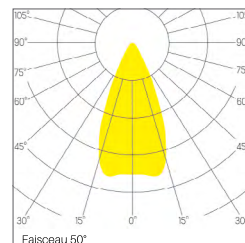

DISTRIBUTION DE LA LUMIÈRE

DESCRIPTION									PRIX CHF (HT) / PC	N. DE COMMANDE
Luma	Blanc	LED	35 W	4100lm	3000K	20°	80	STD	214.00	021.35.30.20.W
Luma	Blanc	LED	35 W	4250lm	4000K	20°	80	STD	214.00	021.35.40.20.W
Luma	Blanc	LED	35 W	3650lm	3000K	20°	90	STD	214.00	021.35.31.20.W
Luma	Blanc	LED	35 W	1950lm	Meat	20°	80	STD	214.00	021.35.ME.20.W
Luma	Blanc	LED	35 W	2250lm	Bakery	20°	80	STD	214.00	021.35.BK.20.W
Luma	Blanc	LED	35 W	4100lm	3000K	20°	80	DALI	312.00	021.35.30.20.W.DA
Luma	Blanc	LED	35 W	4250lm	4000K	20°	80	DALI	312.00	021.35.40.20.W.DA
Luma	Blanc	LED	35 W	3650lm	3000K	20°	90	DALI	312.00	021.35.31.20.W.DA
Luma	Blanc	LED	35 W	1950lm	Meat	20°	80	DALI	312.00	021.35.ME.20.W.DA
Luma	Blanc	LED	35 W	2250lm	Bakery	20°	80	DALI	312.00	021.35.BK.20.W.DA
Luma	Blanc	LED	35 W	4100lm	3000K	30°	80	STD	214.00	021.35.30.30.W
Luma	Blanc	LED	35 W	4250lm	4000K	30°	80	STD	214.00	021.35.40.30.W
Luma	Blanc	LED	35 W	3650lm	3000K	30°	90	STD	214.00	021.35.31.30.W
Luma	Blanc	LED	35 W	1950lm	Meat	30°	80	STD	214.00	021.35.ME.30.W
Luma	Blanc	LED	35 W	2250lm	Bakery	30°	80	STD	214.00	021.35.BK.30.W
Luma	Blanc	LED	35 W	4100lm	3000K	30°	80	DALI	312.00	021.35.30.30.W.DA
Luma	Blanc	LED	35 W	4250lm	4000K	30°	80	DALI	312.00	021.35.40.30.W.DA
Luma	Blanc	LED	35 W	3650lm	3000K	30°	90	DALI	312.00	021.35.31.30.W.DA
Luma	Blanc	LED	35 W	1950lm	Meat	30°	80	DALI	312.00	021.35.ME.30.W.DA
Luma	Blanc	LED	35 W	2250lm	Bakery	30°	80	DALI	312.00	021.35.BK.30.W.DA
Luma	Blanc	LED	35 W	4100lm	3000K	50°	80	STD	214.00	021.35.30.50.W
Luma	Blanc	LED	35 W	4250lm	4000K	50°	80	STD	214.00	021.35.40.50.W
Luma	Blanc	LED	35 W	3650lm	3000K	50°	90	STD	214.00	021.35.31.50.W
Luma	Blanc	LED	35 W	1950lm	Meat	50°	80	STD	214.00	021.35.ME.50.W
Luma	Blanc	LED	35 W	2250lm	Bakery	50°	80	STD	214.00	021.35.BK.50.W
Luma	Blanc	LED	35 W	4100lm	3000K	50°	80	DALI	312.00	021.35.30.50.W.DA
Luma	Blanc	LED	35 W	4250lm	4000K	50°	80	DALI	312.00	021.35.40.50.W.DA
Luma	Blanc	LED	35 W	3650lm	3000K	50°	90	DALI	312.00	021.35.31.50.W.DA
Luma	Blanc	LED	35 W	1950lm	Meat	50°	80	DALI	312.00	021.35.ME.50.W.DA
Luma	Blanc	LED	35 W	2250lm	Bakery	50°	80	DALI	312.00	021.35.BK.50.W.DA