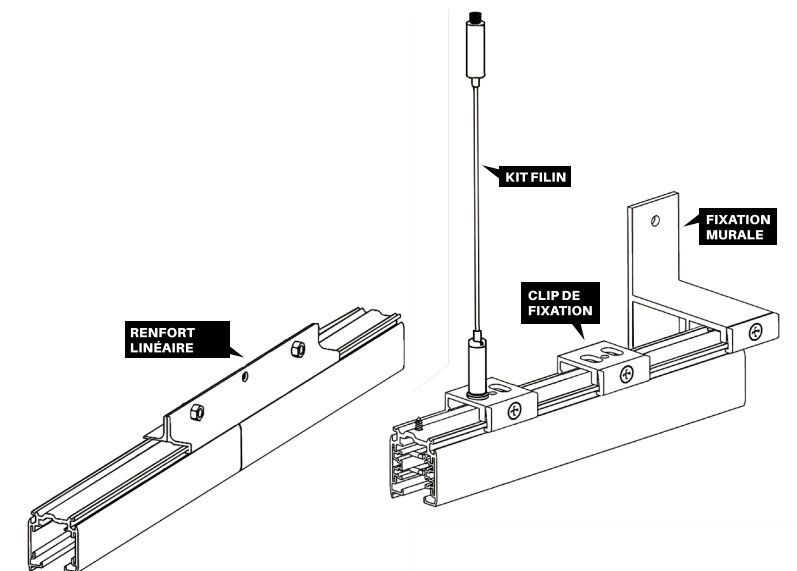

SUSPENSIONS STD / DALI

ACCESSOIRES STD / DALI

ADAPTATEURS STD / DALI

DESCRIPTION	UNITÉ	PRIX CHF (HT) / PC	N. DE COMMANDE	REF. DE COULEUR
SUSPENSIONS STD / DALI				
GLOBAL TRAC Accessoire pour crochet	pc	2.00	XTAK14	.W .G .B
GLOBAL TRAC Clip de fixation	pc	3.00	XSKB12	.W .G .B
GLOBAL TRAC Crochet	pc	1.00	XTAK11	
GLOBAL TRAC Fixation murale	pc	5.00	XSKB21	
GLOBAL TRAC Kit de suspension	pc	14.00	001.900.010	
GLOBAL TRAC Renfort linéaire	pc	9.00	XSKB18	.W .G .B

DESCRIPTION	UNITÉ	PRIX CHF (HT) / PC	N. DE COMMANDE	REF. DE COULEUR
ACCESSOIRES STD / DALI				
GLOBAL TRAC Couvercle jonction	pc	6.50	XTSF10	.W .G .B
GLOBAL TRAC Couvercle X	pc	6.50	XTSF30	.W .G .B
GLOBAL TRAC Couvercle linéaire 3000mm	pc	7.00	XTPS11	.W .G .B
GLOBAL TRAC Outil connection	pc	15.00	XTSV12	

DESCRIPTION	UNITÉ	PRIX CHF (HT) / PC	N. DE COMMANDE	REF. DE COULEUR
ADAPTATEURS STD / DALI				
GLOBAL TRAC Adaptateur multi 10kg	pc	18.00	XTSA68	.W .G .B
GLOBAL TRAC Adaptateur multi 5kg	pc	18.00	GA69	.W .G .B
GLOBAL TRAC Boîtier mono-point	pc	37.00	XTSA71	.W .G .B
GLOBAL TRAC Mono-point	pc	44.00	GA70	.W .G .B
GLOBAL TRAC Raccord fileté adaptateur M10x12	pc	4.00	XTSA57/12	
GLOBAL TRAC Raccord fileté adaptateur M13x12	pc	4.00	XTSA55/12	
GLOBAL TRAC Serre-câble adaptateur	pc	2.00	XTSA101