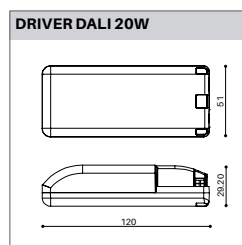

TOLDO 165

DOWNLIGHT ENCASTRÉ

GÉNÉRAL

Type de montage: Encastré
Forme: Rond
Corps: Aluminium injecté
Couleur: Blanc, Gris, Noir
IP20 / IP44

LED

3000K / 4000K
CRI >80
L80 50'000h Ta 20°C
MacAdam: 3

OPTIQUE

Faisceau extensif
UGR <22
Réflecteur miroité
Vitre de protection PMMA

ÉLECTRIQUE

15W 500mA
STD / DALI Dim. 1% - 100%
Flux lumineux: 1400 lm
Lambda: 0.95
Classe de protection: II

DIMENSION

Diamètre 180 mm
Hauteur 90 mm
Poids 1.200 Kg

ENCASTREMENT

Découpe 165 mm
Ep. plafond 1-25 mm