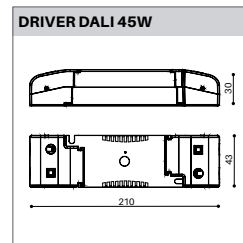

MIKO

DOWNLIGHT ENCASTRÉ ORIENTABLE

GÉNÉRAL

Type de montage: Encastré
Forme: Rond
Corps: Aluminium injecté
Couleur: Blanc, Gris, Noir
IP20 / IP44

LED

3000K / 4000K
Bakery / Meat
CRI >80 / CRI >90
L80 50'000h Ta 20°C
MacAdam: 3

OPTIQUE

Faisceau 20° / 30° / 50°
UGR <19
Réflecteur miroité
Vitre de protection verre

ÉLECTRIQUE

35W
STD / DALI Dim. 1% - 100%
Flux lumineux: 4250lm
Lambda: 0.95
Classe de protection: II

DIMENSION

Diamètre 182 mm
Hauteur 172 mm
Poids 1.650 Kg

ENCASTREMENT

Découpe 170 mm
Ep. plafond 1-25 mm