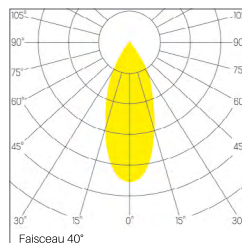

DISTRIBUTION DE LA LUMIÈRE

DESCRIPTION									PRIX CHF (HT) / PC	N. DE COMMANDE
Mini Jara	Blanc	LED	25 W	2250lm	3000K	20°	80	STD	147.00	350.25.30.20.W
Mini Jara	Blanc	LED	25 W	2350lm	4000K	20°	80	STD	147.00	350.25.40.20.W
Mini Jara	Blanc	LED	25 W	1800lm	3000K	20°	90	STD	147.00	350.25.31.20.W
Mini Jara	Blanc	LED	25 W	1600lm	Meat	20°	80	STD	147.00	350.25.ME.20.W
Mini Jara	Blanc	LED	25 W	1800lm	Bakery	20°	80	STD	147.00	350.25.BK.20.W
Mini Jara	Blanc	LED	25 W	2250lm	3000K	20°	80	DALI	167.00	350.25.30.20.W.DA
Mini Jara	Blanc	LED	25 W	2350lm	4000K	20°	80	DALI	167.00	350.25.40.20.W.DA
Mini Jara	Blanc	LED	25 W	1800lm	3000K	20°	90	DALI	167.00	350.25.31.20.W.DA
Mini Jara	Blanc	LED	25 W	1600lm	Meat	20°	80	DALI	167.00	350.25.ME.20.W.DA
Mini Jara	Blanc	LED	25 W	1800lm	Bakery	20°	80	DALI	167.00	350.25.BK.20.W.DA
Mini Jara	Blanc	LED	25 W	2250lm	3000K	30°	80	STD	147.00	350.25.30.30.W
Mini Jara	Blanc	LED	25 W	2350lm	4000K	30°	80	STD	147.00	350.25.40.30.W
Mini Jara	Blanc	LED	25 W	1800lm	3000K	30°	90	STD	147.00	350.25.31.30.W
Mini Jara	Blanc	LED	25 W	1600lm	Meat	30°	80	STD	147.00	350.25.ME.30.W
Mini Jara	Blanc	LED	25 W	1800lm	Bakery	30°	80	STD	147.00	350.25.BK.30.W
Mini Jara	Blanc	LED	25 W	2250lm	3000K	30°	80	DALI	167.00	350.25.30.30.W.DA
Mini Jara	Blanc	LED	25 W	2350lm	4000K	30°	80	DALI	167.00	350.25.40.30.W.DA
Mini Jara	Blanc	LED	25 W	1800lm	3000K	30°	90	DALI	167.00	350.25.31.30.W.DA
Mini Jara	Blanc	LED	25 W	1600lm	Meat	30°	80	DALI	167.00	350.25.ME.30.W.DA
Mini Jara	Blanc	LED	25 W	1800lm	Bakery	30°	80	DALI	167.00	350.25.BK.30.W.DA
Mini Jara	Blanc	LED	25 W	2250lm	3000K	40°	80	STD	147.00	350.25.30.40.W
Mini Jara	Blanc	LED	25 W	2350lm	4000K	40°	80	STD	147.00	350.25.40.40.W
Mini Jara	Blanc	LED	25 W	1800lm	3000K	40°	90	STD	147.00	350.25.31.40.W
Mini Jara	Blanc	LED	25 W	1600lm	Meat	40°	80	STD	147.00	350.25.ME.40.W
Mini Jara	Blanc	LED	25 W	1800lm	Bakery	40°	80	STD	147.00	350.25.BK.40.W
Mini Jara	Blanc	LED	25 W	2250lm	3000K	40°	80	DALI	167.00	350.25.30.40.W.DA
Mini Jara	Blanc	LED	25 W	2350lm	4000K	40°	80	DALI	167.00	350.25.40.40.W.DA
Mini Jara	Blanc	LED	25 W	1800lm	3000K	40°	90	DALI	167.00	350.25.31.40.W.DA
Mini Jara	Blanc	LED	25 W	1600lm	Meat	40°	80	DALI	167.00	350.25.ME.40.W.DA
Mini Jara	Blanc	LED	25 W	1800lm	Bakery	40°	80	DALI	167.00	350.25.BK.40.W.DA