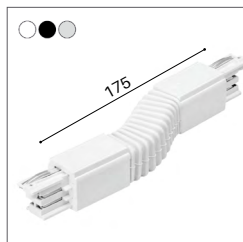

XTS23.(W, G, B)
Jonction flexible