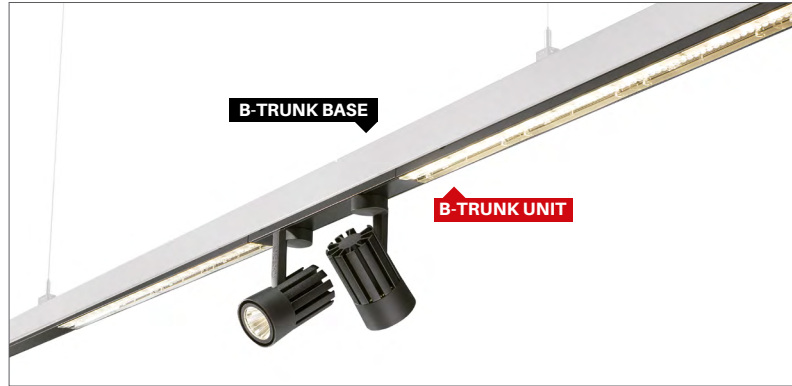

B-TRUNK UNIT

GÉNÉRAL

Longueur de l'unité d'éclairage: 1'124 mm

Corps: Tôle acier

Couleur: Blanc, Gris, Noir

IP40

LED

3000K / 4000K

CRI >80

70'000h Ta 25°C (L80B10)

MacAdam: 3

OPTIQUE

Faisceaux à choix

UGR <19 / 22 / 25

Lentilles PMMA

ELECTRIQUE

23W / 34W / 48W / 63W

STD / DALI

Flux lumineux:
3200 lm - 8000 lm

Lambda: 0.95

Classe de protection: III

DIMENSION

Dim. 63 x h. 81.2 mm

Longueur des réglettes:
1124 mm (4 unités)

Poids 1.7 Kg