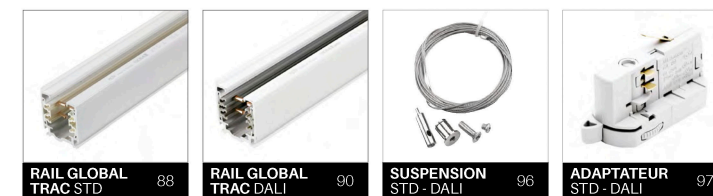

LEDIXA
LIGHTING

RETAIL
LIGHTING

LEDIXA.COM

INDEX

RAIL GLOBAL TRAC

RAIL PORTEUR ET RÉGLETTE

TOLDO 120

DOWNLIGHT ENCASTRÉ