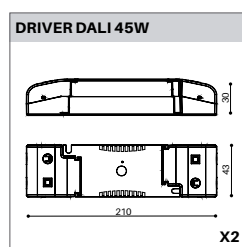

DIMENSION

Dim. 330 x 176 mm

Diamètre spot 115 mm

Hauteur 104 mm

Découpe 310 x 160 mm

Poids 3.500 Kg

PLUS

Inclinaison 30°