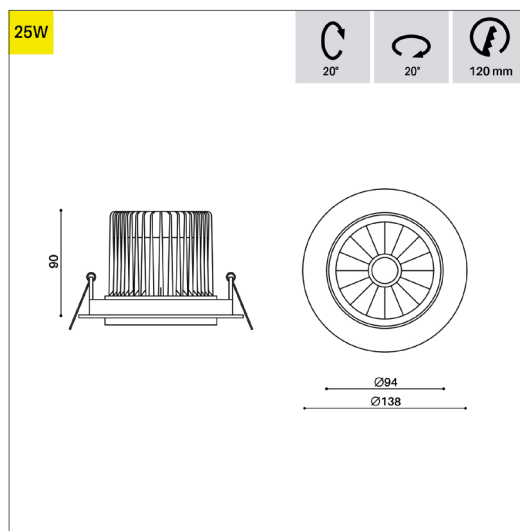

ÉLECTRIQUE

12W 500mA
 STD / DALI Dim. 1% - 100%
 Flux lumineux: 900 lm
 Lambda: 0.95
 Classe de protection: II

DIMENSION

Diamètre 135 mm
 Hauteur 75 mm
 Poids 0.650 Kg

ENCASTREMENT

Découpe 120 mm
 Ep. plafond 1-25 mm

ÉLECTRIQUE

25W
 STD / DALI Dim. 1% - 100%
 Flux lumineux: max. 2350lm
 Lambda: 0.95
 Classe de protection: II

DIMENSION

Diamètre 138 mm
 Hauteur 90 mm
 Poids 0.700 Kg

ENCASTREMENT

Découpe 120 mm
 Ep. plafond 1-25 mm