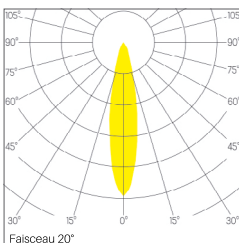

DIMENSION

Diamètre 150 mm

Hauteur 113 mm

Poids 0.900 Kg

PLUS

Inclinaison 90°

Rotation 355°

DISTRIBUTION DE LA LUMIÈRE