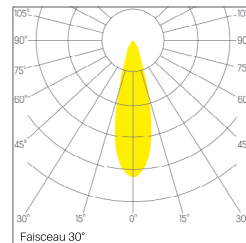

DISTRIBUTION DE LA LUMIÈRE

DESCRIPTION									PRIX CHF (HT) / PC	N. DE COMMANDE
Mini Osno	Blanc	LED	25 W	2250lm	3000K	20°	80	STD	196.00	025.25.30.20.W
Mini Osno	Blanc	LED	25 W	2350lm	4000K	20°	80	STD	196.00	025.25.40.20.W
Mini Osno	Blanc	LED	25 W	1800lm	3000K	20°	90	STD	196.00	025.25.31.20.W
Mini Osno	Blanc	LED	25 W	1600lm	Meat	20°	80	STD	196.00	025.25.ME.20.W
Mini Osno	Blanc	LED	25 W	1800lm	Bakery	20°	80	STD	196.00	025.25.BK.20.W
Mini Osno	Blanc	LED	25 W	2250lm	3000K	20°	80	DALI	295.00	025.25.30.20.W.DA
Mini Osno	Blanc	LED	25 W	2350lm	4000K	20°	80	DALI	295.00	025.25.40.20.W.DA
Mini Osno	Blanc	LED	25 W	1800lm	3000K	20°	90	DALI	295.00	025.25.31.20.W.DA
Mini Osno	Blanc	LED	25 W	1600lm	Meat	20°	80	DALI	295.00	025.25.ME.20.W.DA
Mini Osno	Blanc	LED	25 W	1800lm	Bakery	20°	80	DALI	295.00	025.25.BK.20.W.DA

Mini Osno	Blanc	LED	25 W	2250lm	3000K	30°	80	STD	196.00	025.25.30.30.W
Mini Osno	Blanc	LED	25 W	2350lm	4000K	30°	80	STD	196.00	025.25.40.30.W
Mini Osno	Blanc	LED	25 W	1800lm	3000K	30°	90	STD	196.00	025.25.31.30.W
Mini Osno	Blanc	LED	25 W	1600lm	Meat	30°	80	STD	196.00	025.25.ME.30.W
Mini Osno	Blanc	LED	25 W	1800lm	Bakery	30°	80	STD	196.00	025.25.BK.30.W
Mini Osno	Blanc	LED	25 W	2250lm	3000K	30°	80	DALI	295.00	025.25.30.30.W.DA
Mini Osno	Blanc	LED	25 W	2350lm	4000K	30°	80	DALI	295.00	025.25.40.30.W.DA
Mini Osno	Blanc	LED	25 W	1800lm	3000K	30°	90	DALI	295.00	025.25.31.30.W.DA
Mini Osno	Blanc	LED	25 W	1600lm	Meat	30°	80	DALI	295.00	025.25.ME.30.W.DA
Mini Osno	Blanc	LED	25 W	1800lm	Bakery	30°	80	DALI	295.00	025.25.BK.30.W.DA

Mini Osno	Blanc	LED	25 W	2250lm	3000K	40°	80	STD	196.00	025.25.30.40.W
Mini Osno	Blanc	LED	25 W	2350lm	4000K	40°	80	STD	196.00	025.25.40.40.W
Mini Osno	Blanc	LED	25 W	1800lm	3000K	40°	90	STD	196.00	025.25.31.40.W
Mini Osno	Blanc	LED	25 W	1600lm	Meat	40°	80	STD	196.00	025.25.ME.40.W
Mini Osno	Blanc	LED	25 W	1800lm	Bakery	40°	80	STD	196.00	025.25.BK.40.W
Mini Osno	Blanc	LED	25 W	2250lm	3000K	40°	80	DALI	295.00	025.25.30.40.W.DA
Mini Osno	Blanc	LED	25 W	2350lm	4000K	40°	80	DALI	295.00	025.25.40.40.W.DA
Mini Osno	Blanc	LED	25 W	1800lm	3000K	40°	90	DALI	295.00	025.25.31.40.W.DA
Mini Osno	Blanc	LED	25 W	1600lm	Meat	40°	80	DALI	295.00	025.25.ME.40.W.DA
Mini Osno	Blanc	LED	25 W	1800lm	Bakery	40°	80	DALI	295.00	025.25.BK.40.W.DA