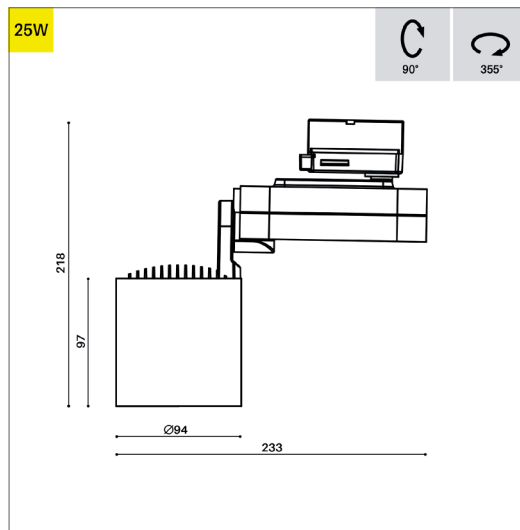

Classe de protection: I

DIMENSION

Diamètre 94 mm

Hauteur 218 mm

Poids 1.200 Kg

PLUS

Inclinaison 90°

Rotation 355°