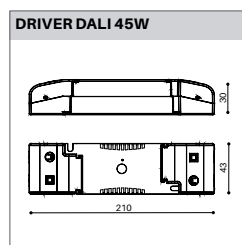

TOLDO 210

DOWNLIGHT ENCASTRÉ

GÉNÉRAL

Type de montage: Encastré
Forme: Rond
Corps: Aluminium injecté
Couleur: Blanc, Gris, Noir
IP20 / IP44

LED

3000K / 4000K
CRI >80
L80 50'000h Ta 20°C
MacAdam: 3

OPTIQUE

Faisceau extensif
UGR <22
Réflecteur miroité
Vitre de protection PMMA

ÉLECTRIQUE

32W 500mA
STD / DALI Dim. 1% - 100%
Flux lumineux: 2700 lm
Lambda: 0.95
Classe de protection: II

DIMENSION

Diamètre 230 mm
Hauteur 95 mm
Poids 1.600 Kg

ENCASTREMENT

Découpe 210 mm
Ep. plafond 1-25 mm