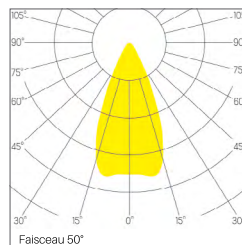

DISTRIBUTION DE LA LUMIÈRE

DESCRIPTION									PRIX CHF (HT) / PC	N. DE COMMANDE
Viga 2	Blanc	LED	70 W	8200lm	3000K	20°	80	STD	393.00	540.70.30.20.W
Viga 2	Blanc	LED	70 W	8500lm	4000K	20°	80	STD	393.00	540.70.40.20.W
Viga 2	Blanc	LED	70 W	7300lm	3000K	20°	90	STD	393.00	540.70.31.20.W
Viga 2	Blanc	LED	70 W	3900lm	Meat	20°	80	STD	393.00	540.70.ME.20.W
Viga 2	Blanc	LED	70 W	4500lm	Bakery	20°	80	STD	393.00	540.70.BK.20.W
Viga 2	Blanc	LED	70 W	8200lm	3000K	20°	80	DALI	433.00	540.70.30.20.W.DA
Viga 2	Blanc	LED	70 W	8500lm	4000K	20°	80	DALI	433.00	540.70.40.20.W.DA
Viga 2	Blanc	LED	70 W	7300lm	3000K	20°	90	DALI	433.00	540.70.31.20.W.DA
Viga 2	Blanc	LED	70 W	3900lm	Meat	20°	80	DALI	433.00	540.70.ME.20.W.DA
Viga 2	Blanc	LED	70 W	4500lm	Bakery	20°	80	DALI	433.00	540.70.BK.20.W.DA
Viga 2	Blanc	LED	70 W	8200lm	3000K	30°	80	STD	393.00	540.70.30.30.W
Viga 2	Blanc	LED	70 W	8500lm	4000K	30°	80	STD	393.00	540.70.40.30.W
Viga 2	Blanc	LED	70 W	7300lm	3000K	30°	90	STD	393.00	540.70.31.30.W
Viga 2	Blanc	LED	70 W	3900lm	Meat	30°	80	STD	393.00	540.70.ME.30.W
Viga 2	Blanc	LED	70 W	4500lm	Bakery	30°	80	STD	393.00	540.70.BK.30.W
Viga 2	Blanc	LED	70 W	8200lm	3000K	30°	80	DALI	433.00	540.70.30.30.W.DA
Viga 2	Blanc	LED	70 W	8500lm	4000K	30°	80	DALI	433.00	540.70.40.30.W.DA
Viga 2	Blanc	LED	70 W	7300lm	3000K	30°	90	DALI	433.00	540.70.31.30.W.DA
Viga 2	Blanc	LED	70 W	3900lm	Meat	30°	80	DALI	433.00	540.70.ME.30.W.DA
Viga 2	Blanc	LED	70 W	4500lm	Bakery	30°	80	DALI	433.00	540.70.BK.30.W.DA
Viga 2	Blanc	LED	70 W	8200lm	3000K	50°	80	STD	393.00	540.70.30.50.W
Viga 2	Blanc	LED	70 W	8500lm	4000K	50°	80	STD	393.00	540.70.40.50.W
Viga 2	Blanc	LED	70 W	7300lm	3000K	50°	90	STD	393.00	540.70.31.50.W
Viga 2	Blanc	LED	70 W	3900lm	Meat	50°	80	STD	393.00	540.70.ME.50.W
Viga 2	Blanc	LED	70 W	4500lm	Bakery	50°	80	STD	393.00	540.70.BK.50.W
Viga 2	Blanc	LED	70 W	8200lm	3000K	50°	80	DALI	433.00	540.70.30.50.W.DA
Viga 2	Blanc	LED	70 W	8500lm	4000K	50°	80	DALI	433.00	540.70.40.50.W.DA
Viga 2	Blanc	LED	70 W	7300lm	3000K	50°	90	DALI	433.00	540.70.31.50.W.DA
Viga 2	Blanc	LED	70 W	3900lm	Meat	50°	80	DALI	433.00	540.70.ME.50.W.DA
Viga 2	Blanc	LED	70 W	4500lm	Bakery	50°	80	DALI	433.00	540.70.BK.50.W.DA