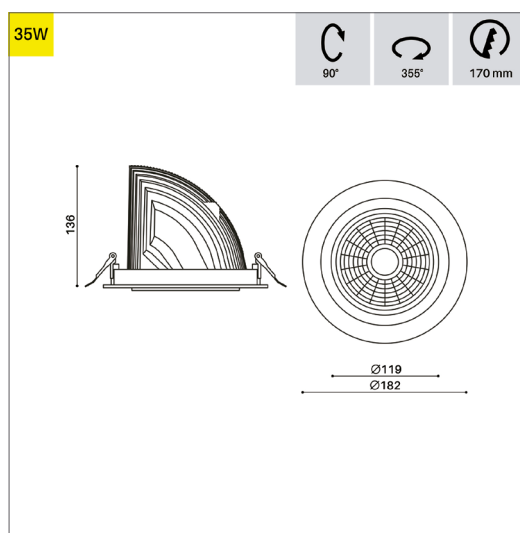

DIMENSION

Diamètre 150 mm

Hauteur 113 mm

Poids 0.900 Kg

PLUS

Inclinaison 90°

Rotation 355°

DISTRIBUTION DE LA LUMIÈRE

DIMENSION

Diamètre 182 mm

Hauteur 136 mm

Poids 1.500 Kg

PLUS

Inclinaison 90°

Rotation 355°

DISTRIBUTION DE LA LUMIÈRE