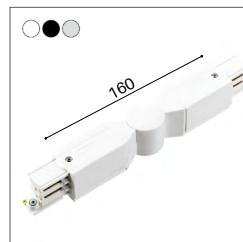

XTS37.(W, G, B)
Jonction en T 37

XTS40.(W, G, B)
Jonction en T 40

XTS23.(W, G, B)
Jonction flexible

XTS21.(W, G, B)
Jonction linéaire

XTS24.(W, G, B)
Jonction pivotante

DESCRIPTION	LONGUEUR	UNITÉ	PRIX CHF (HT) / PC	N. DE COMMANDE	REF. DE COULEUR
GLOBAL TRAC Rail triphasé apparent 1000 mm	1000 mm	pc	36.00	XTS4100	.W .G .B
GLOBAL TRAC Rail triphasé apparent 2000 mm	2000 mm	pc	72.00	XTS4200	.W .G .B
GLOBAL TRAC Rail triphasé apparent 3000 mm	3000 mm	pc	108.00	XTS4300	.W .G .B
GLOBAL TRAC Rail triphasé apparent 4000 mm	4000 mm	pc	144.00	XTS4400	.W .G .B
GLOBAL TRAC Rail triphasé encastré 1000 mm	1000 mm	pc	46.00	XTSF4100	.W .G .B
GLOBAL TRAC Rail triphasé encastré 2000 mm	2000 mm	pc	89.00	XTSF4200	.W .G .B
GLOBAL TRAC Rail triphasé encastré 3000 mm	3000 mm	pc	134.00	XTSF4300	.W .G .B
GLOBAL TRAC Rail triphasé encastré 4000 mm	4000 mm	pc	178.00	XTSF4400	.W .G .B