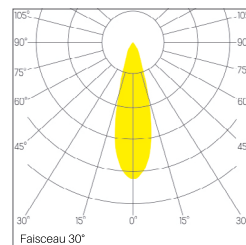

DISTRIBUTION DE LA LUMIÈRE

DESCRIPTION									PRIX CHF (HT) / PC	N. DE COMMANDE
Jara	Blanc	LED	35 W	4100lm	3000K	20°	80	STD	184.00	351.35.30.20.W
Jara	Blanc	LED	35 W	4250lm	4000K	20°	80	STD	184.00	351.35.40.20.W
Jara	Blanc	LED	35 W	3650lm	3000K	20°	90	STD	184.00	351.35.31.20.W
Jara	Blanc	LED	35 W	1950lm	Meat	20°	80	STD	184.00	351.35.ME.20.W
Jara	Blanc	LED	35 W	2250lm	Bakery	20°	80	STD	184.00	351.35.BK.20.W
Jara	Blanc	LED	35 W	4100lm	3000K	20°	80	DALI	204.00	351.35.30.20.W.DA
Jara	Blanc	LED	35 W	4250lm	4000K	20°	80	DALI	204.00	351.35.40.20.W.DA
Jara	Blanc	LED	35 W	3650lm	3000K	20°	90	DALI	204.00	351.35.31.20.W.DA
Jara	Blanc	LED	35 W	1950lm	Meat	20°	80	DALI	204.00	351.35.ME.20.W.DA
Jara	Blanc	LED	35 W	2250lm	Bakery	20°	80	DALI	204.00	351.35.BK.20.W.DA
Jara	Blanc	LED	35 W	4100lm	3000K	30°	80	STD	184.00	351.35.30.30.W
Jara	Blanc	LED	35 W	4250lm	4000K	30°	80	STD	184.00	351.35.40.30.W
Jara	Blanc	LED	35 W	3650lm	3000K	30°	90	STD	184.00	351.35.31.30.W
Jara	Blanc	LED	35 W	1950lm	Meat	30°	80	STD	184.00	351.35.ME.30.W
Jara	Blanc	LED	35 W	2250lm	Bakery	30°	80	STD	184.00	351.35.BK.30.W
Jara	Blanc	LED	35 W	4100lm	3000K	30°	80	DALI	204.00	351.35.30.30.W.DA
Jara	Blanc	LED	35 W	4250lm	4000K	30°	80	DALI	204.00	351.35.40.30.W.DA
Jara	Blanc	LED	35 W	3650lm	3000K	30°	90	DALI	204.00	351.35.31.30.W.DA
Jara	Blanc	LED	35 W	1950lm	Meat	30°	80	DALI	204.00	351.35.ME.30.W.DA
Jara	Blanc	LED	35 W	2250lm	Bakery	30°	80	DALI	204.00	351.35.BK.30.W.DA
Jara	Blanc	LED	35 W	4100lm	3000K	50°	80	STD	184.00	351.35.30.50.W
Jara	Blanc	LED	35 W	4250lm	4000K	50°	80	STD	184.00	351.35.40.50.W
Jara	Blanc	LED	35 W	3650lm	3000K	50°	90	STD	184.00	351.35.31.50.W
Jara	Blanc	LED	35 W	1950lm	Meat	50°	80	STD	184.00	351.35.ME.50.W
Jara	Blanc	LED	35 W	2250lm	Bakery	50°	80	STD	184.00	351.35.BK.50.W
Jara	Blanc	LED	35 W	4100lm	3000K	50°	80	DALI	204.00	351.35.30.50.W.DA
Jara	Blanc	LED	35 W	4250lm	4000K	50°	80	DALI	204.00	351.35.40.50.W.DA
Jara	Blanc	LED	35 W	3650lm	3000K	50°	90	DALI	204.00	351.35.31.50.W.DA
Jara	Blanc	LED	35 W	1950lm	Meat	50°	80	DALI	204.00	351.35.ME.50.W.DA
Jara	Blanc	LED	35 W	2250lm	Bakery	50°	80	DALI	204.00	351.35.BK.50.W.DA