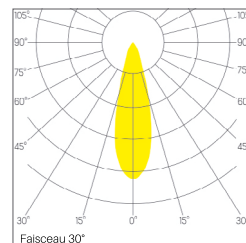

DIMENSION

Diamètre 182 mm

Hauteur 136 mm

Poids 1.500 Kg

PLUS

Inclinaison 90°

Rotation 355°

DISTRIBUTION DE LA LUMIÈRE