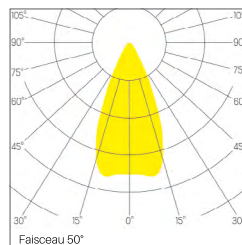

DISTRIBUTION DE LA LUMIÈRE

DESCRIPTION									PRIX CHF (HT) / PC	N. DE COMMANDE
Jara	Blanc	LED	35 W	4100lm	3000K	20°	80	STD	184.00	351.35.30.20.W
Jara	Blanc	LED	35 W	4250lm	4000K	20°	80	STD	184.00	351.35.40.20.W
Jara	Blanc	LED	35 W	3650lm	3000K	20°	90	STD	184.00	351.35.31.20.W
Jara	Blanc	LED	35 W	1950lm	Meat	20°	80	STD	184.00	351.35.ME.20.W
Jara	Blanc	LED	35 W	2250lm	Bakery	20°	80	STD	184.00	351.35.BK.20.W
Jara	Blanc	LED	35 W	4100lm	3000K	20°	80	DALI	204.00	351.35.30.20.W.DA
Jara	Blanc	LED	35 W	4250lm	4000K	20°	80	DALI	204.00	351.35.40.20.W.DA
Jara	Blanc	LED	35 W	3650lm	3000K	20°	90	DALI	204.00	351.35.31.20.W.DA
Jara	Blanc	LED	35 W	1950lm	Meat	20°	80	DALI	204.00	351.35.ME.20.W.DA
Jara	Blanc	LED	35 W	2250lm	Bakery	20°	80	DALI	204.00	351.35.BK.20.W.DA
Jara	Blanc	LED	35 W	4100lm	3000K	30°	80	STD	184.00	351.35.30.30.W
Jara	Blanc	LED	35 W	4250lm	4000K	30°	80	STD	184.00	351.35.40.30.W
Jara	Blanc	LED	35 W	3650lm	3000K	30°	90	STD	184.00	351.35.31.30.W
Jara	Blanc	LED	35 W	1950lm	Meat	30°	80	STD	184.00	351.35.ME.30.W
Jara	Blanc	LED	35 W	2250lm	Bakery	30°	80	STD	184.00	351.35.BK.30.W
Jara	Blanc	LED	35 W	4100lm	3000K	30°	80	DALI	204.00	351.35.30.30.W.DA
Jara	Blanc	LED	35 W	4250lm	4000K	30°	80	DALI	204.00	351.35.40.30.W.DA
Jara	Blanc	LED	35 W	3650lm	3000K	30°	90	DALI	204.00	351.35.31.30.W.DA
Jara	Blanc	LED	35 W	1950lm	Meat	30°	80	DALI	204.00	351.35.ME.30.W.DA
Jara	Blanc	LED	35 W	2250lm	Bakery	30°	80	DALI	204.00	351.35.BK.30.W.DA
Jara	Blanc	LED	35 W	4100lm	3000K	50°	80	STD	184.00	351.35.30.50.W
Jara	Blanc	LED	35 W	4250lm	4000K	50°	80	STD	184.00	351.35.40.50.W
Jara	Blanc	LED	35 W	3650lm	3000K	50°	90	STD	184.00	351.35.31.50.W
Jara	Blanc	LED	35 W	1950lm	Meat	50°	80	STD	184.00	351.35.ME.50.W
Jara	Blanc	LED	35 W	2250lm	Bakery	50°	80	STD	184.00	351.35.BK.50.W
Jara	Blanc	LED	35 W	4100lm	3000K	50°	80	DALI	204.00	351.35.30.50.W.DA
Jara	Blanc	LED	35 W	4250lm	4000K	50°	80	DALI	204.00	351.35.40.50.W.DA
Jara	Blanc	LED	35 W	3650lm	3000K	50°	90	DALI	204.00	351.35.31.50.W.DA
Jara	Blanc	LED	35 W	1950lm	Meat	50°	80	DALI	204.00	351.35.ME.50.W.DA
Jara	Blanc	LED	35 W	2250lm	Bakery	50°	80	DALI	204.00	351.35.BK.50.W.DA