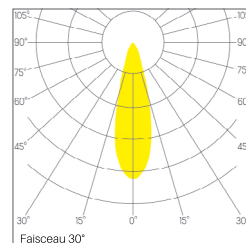

DISTRIBUTION DE LA LUMIÈRE

DESCRIPTION									PRIX CHF (HT) / PC	N. DE COMMANDE
Luma	Blanc	LED	35 W	4100lm	3000K	20°	80	STD	214.00	021.35.30.20.W
Luma	Blanc	LED	35 W	4250lm	4000K	20°	80	STD	214.00	021.35.40.20.W
Luma	Blanc	LED	35 W	3650lm	3000K	20°	90	STD	214.00	021.35.31.20.W
Luma	Blanc	LED	35 W	1950lm	Meat	20°	80	STD	214.00	021.35.ME.20.W
Luma	Blanc	LED	35 W	2250lm	Bakery	20°	80	STD	214.00	021.35.BK.20.W
Luma	Blanc	LED	35 W	4100lm	3000K	20°	80	DALI	312.00	021.35.30.20.W.DA
Luma	Blanc	LED	35 W	4250lm	4000K	20°	80	DALI	312.00	021.35.40.20.W.DA
Luma	Blanc	LED	35 W	3650lm	3000K	20°	90	DALI	312.00	021.35.31.20.W.DA
Luma	Blanc	LED	35 W	1950lm	Meat	20°	80	DALI	312.00	021.35.ME.20.W.DA
Luma	Blanc	LED	35 W	2250lm	Bakery	20°	80	DALI	312.00	021.35.BK.20.W.DA
Luma	Blanc	LED	35 W	4100lm	3000K	30°	80	STD	214.00	021.35.30.30.W
Luma	Blanc	LED	35 W	4250lm	4000K	30°	80	STD	214.00	021.35.40.30.W
Luma	Blanc	LED	35 W	3650lm	3000K	30°	90	STD	214.00	021.35.31.30.W
Luma	Blanc	LED	35 W	1950lm	Meat	30°	80	STD	214.00	021.35.ME.30.W
Luma	Blanc	LED	35 W	2250lm	Bakery	30°	80	STD	214.00	021.35.BK.30.W
Luma	Blanc	LED	35 W	4100lm	3000K	30°	80	DALI	312.00	021.35.30.30.W.DA
Luma	Blanc	LED	35 W	4250lm	4000K	30°	80	DALI	312.00	021.35.40.30.W.DA
Luma	Blanc	LED	35 W	3650lm	3000K	30°	90	DALI	312.00	021.35.31.30.W.DA
Luma	Blanc	LED	35 W	1950lm	Meat	30°	80	DALI	312.00	021.35.ME.30.W.DA
Luma	Blanc	LED	35 W	2250lm	Bakery	30°	80	DALI	312.00	021.35.BK.30.W.DA
Luma	Blanc	LED	35 W	4100lm	3000K	50°	80	STD	214.00	021.35.30.50.W
Luma	Blanc	LED	35 W	4250lm	4000K	50°	80	STD	214.00	021.35.40.50.W
Luma	Blanc	LED	35 W	3650lm	3000K	50°	90	STD	214.00	021.35.31.50.W
Luma	Blanc	LED	35 W	1950lm	Meat	50°	80	STD	214.00	021.35.ME.50.W
Luma	Blanc	LED	35 W	2250lm	Bakery	50°	80	STD	214.00	021.35.BK.50.W
Luma	Blanc	LED	35 W	4100lm	3000K	50°	80	DALI	312.00	021.35.30.50.W.DA
Luma	Blanc	LED	35 W	4250lm	4000K	50°	80	DALI	312.00	021.35.40.50.W.DA
Luma	Blanc	LED	35 W	3650lm	3000K	50°	90	DALI	312.00	021.35.31.50.W.DA
Luma	Blanc	LED	35 W	1950lm	Meat	50°	80	DALI	312.00	021.35.ME.50.W.DA
Luma	Blanc	LED	35 W	2250lm	Bakery	50°	80	DALI	312.00	021.35.BK.50.W.DA