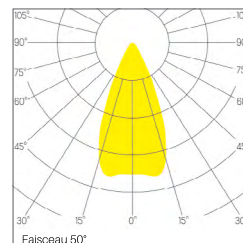

DISTRIBUTION DE LA LUMIÈRE

DESCRIPTION									PRIX CHF (HT) / PC	N. DE COMMANDE
Osno	Blanc	LED	35 W	4100lm	3000K	20°	80	STD	214.00	026.35.30.20.W
Osno	Blanc	LED	35 W	4250lm	4000K	20°	80	STD	214.00	026.35.40.20.W
Osno	Blanc	LED	35 W	3650lm	3000K	20°	90	STD	214.00	026.35.31.20.W
Osno	Blanc	LED	35 W	1950lm	Meat	20°	80	STD	214.00	026.35.ME.20.W
Osno	Blanc	LED	35 W	2250lm	Bakery	20°	80	STD	214.00	026.35.BK.20.W
Osno	Blanc	LED	35 W	4100lm	3000K	20°	80	DALI	312.00	026.35.30.20.W.DA
Osno	Blanc	LED	35 W	4250lm	4000K	20°	80	DALI	312.00	026.35.40.20.W.DA
Osno	Blanc	LED	35 W	3650lm	3000K	20°	90	DALI	312.00	026.35.31.20.W.DA
Osno	Blanc	LED	35 W	1950lm	Meat	20°	80	DALI	312.00	026.35.ME.20.W.DA
Osno	Blanc	LED	35 W	2250lm	Bakery	20°	80	DALI	312.00	026.35.BK.20.W.DA
Osno	Blanc	LED	35 W	4100lm	3000K	30°	80	STD	214.00	026.35.30.30.W
Osno	Blanc	LED	35 W	4250lm	4000K	30°	80	STD	214.00	026.35.40.30.W
Osno	Blanc	LED	35 W	3650lm	3000K	30°	90	STD	214.00	026.35.31.30.W
Osno	Blanc	LED	35 W	1950lm	Meat	30°	80	STD	214.00	026.35.ME.30.W
Osno	Blanc	LED	35 W	2250lm	Bakery	30°	80	STD	214.00	026.35.BK.30.W
Osno	Blanc	LED	35 W	4100lm	3000K	30°	80	DALI	312.00	026.35.30.30.W.DA
Osno	Blanc	LED	35 W	4250lm	4000K	30°	80	DALI	312.00	026.35.40.30.W.DA
Osno	Blanc	LED	35 W	3650lm	3000K	30°	90	DALI	312.00	026.35.31.30.W.DA
Osno	Blanc	LED	35 W	1950lm	Meat	30°	80	DALI	312.00	026.35.ME.30.W.DA
Osno	Blanc	LED	35 W	2250lm	Bakery	30°	80	DALI	312.00	026.35.BK.30.W.DA
Osno	Blanc	LED	35 W	4100lm	3000K	50°	80	STD	214.00	026.35.30.50.W
Osno	Blanc	LED	35 W	4250lm	4000K	50°	80	STD	214.00	026.35.40.50.W
Osno	Blanc	LED	35 W	3650lm	3000K	50°	90	STD	214.00	026.35.31.50.W
Osno	Blanc	LED	35 W	1950lm	Meat	50°	80	STD	214.00	026.35.ME.50.W
Osno	Blanc	LED	35 W	2250lm	Bakery	50°	80	STD	214.00	026.35.BK.50.W
Osno	Blanc	LED	35 W	4100lm	3000K	50°	80	DALI	312.00	026.35.30.50.W.DA
Osno	Blanc	LED	35 W	4250lm	4000K	50°	80	DALI	312.00	026.35.40.50.W.DA
Osno	Blanc	LED	35 W	3650lm	3000K	50°	90	DALI	312.00	026.35.31.50.W.DA
Osno	Blanc	LED	35 W	1950lm	Meat	50°	80	DALI	312.00	026.35.ME.50.W.DA
Osno	Blanc	LED	35 W	2250lm	Bakery	50°	80	DALI	312.00	026.35.BK.50.W.DA