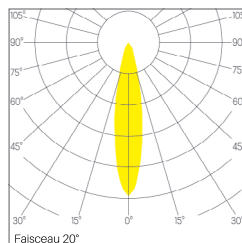

DIMENSION

Diamètre 182 mm

Hauteur 136 mm

Poids 1.500 Kg

PLUS

Inclinaison 90°

Rotation 355°

DISTRIBUTION DE LA LUMIÈRE