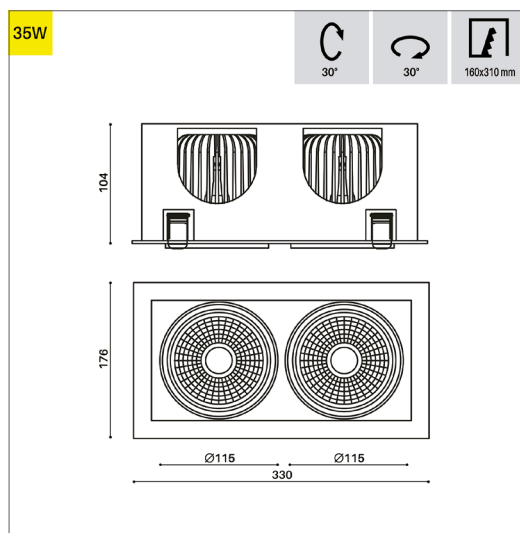

DIMENSION

Dim. 330 x 176 mm

Diamètre spot 115 mm

Hauteur 104 mm

Découpe 310 x 160 mm

Poids 3.500 Kg

PLUS

Inclinaison 30°