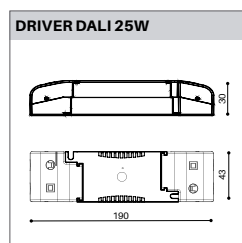

MINI MIKO

DOWNLIGHT ENCASTRÉ ORIENTABLE

GÉNÉRAL

Type de montage: Encastré
Forme: Rond
Corps: Aluminium injecté
Couleur: Blanc, Gris, Noir
IP20 / IP44

LED

3000K / 4000K /
Bakery / Meat
CRI >80 / CRI >90
L80 50'000h Ta 20°C
MacAdam: 3

OPTIQUE

Faisceau 20° / 30° / 40°
UGR <19
Réflecteur miroité
Vitre de protection verre

ÉLECTRIQUE

25W
STD / DALI Dim. 1% - 100%
Flux lumineux:
max. 2350lm
Lambda: 0.95
Classe de protection: II

DIMENSION

Diamètre 150 mm
Hauteur 142 mm
Poids 1.100 Kg

ENCASTREMENT

Découpe 138 mm
Ep. plafond 1-25 mm