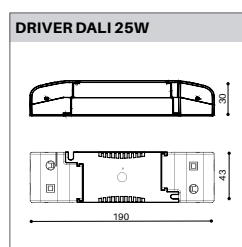

DIMENSION

Diamètre 150 mm

Hauteur 113 mm

Poids 0.900 Kg

PLUS

Inclinaison 90°

Rotation 355°

DISTRIBUTION DE LA LUMIÈRE