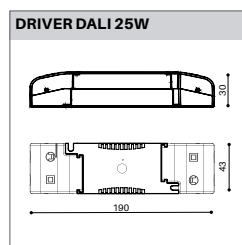

TOLDO 190

DOWNLIGHT ENCASTRÉ

GÉNÉRAL

Type de montage: Encastré
Forme: Rond
Corps: Aluminium injecté
Couleur: Blanc, Gris, Noir
IP20 / IP44

LED

3000K / 4000K
CRI >80
L80 50'000h Ta 20°C
MacAdam: 3

OPTIQUE

Faisceau extensif
UGR <22
Réflecteur miroité
Vitre de protection PMMA

ÉLECTRIQUE

25W 500mA
STD / DALI Dim. 1% - 100%
Flux lumineux: 2100 lm
Lambda: 0.95
Classe de protection: II

DIMENSION

Diamètre 205 mm
Hauteur 102 mm
Poids 1.300 Kg

ENCASTREMENT

Découpe 190 mm
Ep. plafond 1-25 mm