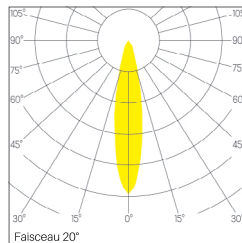

DISTRIBUTION DE LA LUMIÈRE

DESCRIPTION									PRIX CHF (HT) / PC	N. DE COMMANDE
Miko	Blanc	LED	35 W	4100lm	3000K	20°	80	STD	215.00	356.35.30.20.W
Miko	Blanc	LED	35 W	4250lm	4000K	20°	80	STD	215.00	356.35.40.20.W
Miko	Blanc	LED	35 W	3650lm	3000K	20°	90	STD	215.00	356.35.31.20.W
Miko	Blanc	LED	35 W	1950lm	Meat	20°	80	STD	215.00	356.35.ME.20.W
Miko	Blanc	LED	35 W	2250lm	Bakery	20°	80	STD	215.00	356.35.BK.20.W
Miko	Blanc	LED	35 W	4100lm	3000K	20°	80	DALI	235.00	356.35.30.20.W.DA
Miko	Blanc	LED	35 W	4250lm	4000K	20°	80	DALI	235.00	356.35.40.20.W.DA
Miko	Blanc	LED	35 W	3650lm	3000K	20°	90	DALI	235.00	356.35.31.20.W.DA
Miko	Blanc	LED	35 W	1950lm	Meat	20°	80	DALI	235.00	356.35.ME.20.W.DA
Miko	Blanc	LED	35 W	2250lm	Bakery	20°	80	DALI	235.00	356.35.BK.20.W.DA

Miko	Blanc	LED	35 W	4100lm	3000K	30°	80	STD	215.00	356.35.30.30.W
Miko	Blanc	LED	35 W	4250lm	4000K	30°	80	STD	215.00	356.35.40.30.W
Miko	Blanc	LED	35 W	3650lm	3000K	30°	90	STD	215.00	356.35.31.30.W
Miko	Blanc	LED	35 W	1950lm	Meat	30°	80	STD	215.00	356.35.ME.30.W
Miko	Blanc	LED	35 W	2250lm	Bakery	30°	80	STD	215.00	356.35.BK.30.W
Miko	Blanc	LED	35 W	4100lm	3000K	30°	80	DALI	235.00	356.35.30.30.W.DA
Miko	Blanc	LED	35 W	4250lm	4000K	30°	80	DALI	235.00	356.35.40.30.W.DA
Miko	Blanc	LED	35 W	3650lm	3000K	30°	90	DALI	235.00	356.35.31.30.W.DA
Miko	Blanc	LED	35 W	1950lm	Meat	30°	80	DALI	235.00	356.35.ME.30.W.DA
Miko	Blanc	LED	35 W	2250lm	Bakery	30°	80	DALI	235.00	356.35.BK.30.W.DA

Miko	Blanc	LED	35 W	4100lm	3000K	50°	80	STD	215.00	356.35.30.50.W
Miko	Blanc	LED	35 W	4250lm	4000K	50°	80	STD	215.00	356.35.40.50.W
Miko	Blanc	LED	35 W	3650lm	3000K	50°	90	STD	215.00	356.35.31.50.W
Miko	Blanc	LED	35 W	1950lm	Meat	50°	80	STD	215.00	356.35.ME.50.W
Miko	Blanc	LED	35 W	2250lm	Bakery	50°	80	STD	215.00	356.35.BK.50.W
Miko	Blanc	LED	35 W	4100lm	3000K	50°	80	DALI	235.00	356.35.30.50.W.DA
Miko	Blanc	LED	35 W	4250lm	4000K	50°	80	DALI	235.00	356.35.40.50.W.DA
Miko	Blanc	LED	35 W	3650lm	3000K	50°	90	DALI	235.00	356.35.31.50.W.DA
Miko	Blanc	LED	35 W	1950lm	Meat	50°	80	DALI	235.00	356.35.ME.50.W.DA
Miko	Blanc	LED	35 W	2250lm	Bakery	50°	80	DALI	235.00	356.35.BK.50.W.DA