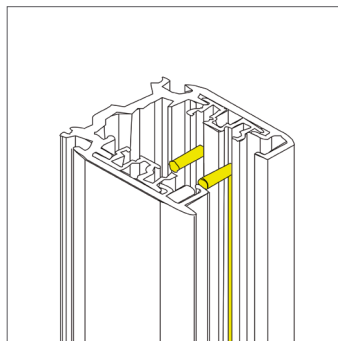

4. Conducteur plié