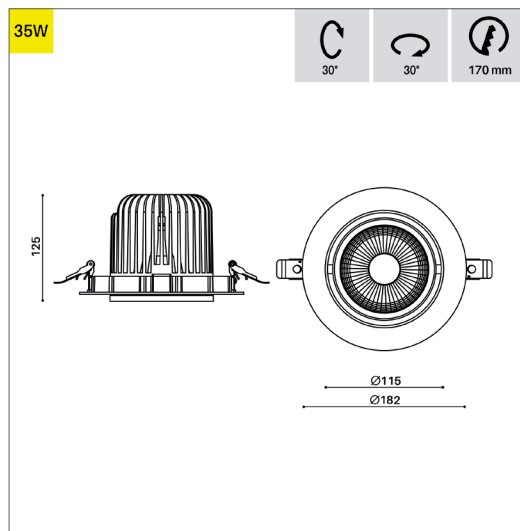

JARA

DOWNLIGHT ENCASTRÉ ORIENTABLE

GÉNÉRAL

Type de montage: Encastré
Forme: Rond
Corps: Aluminium injecté
Couleur: Blanc, Gris, Noir
IP20 / IP44

LED

3000K / 4000K /
Bakery / Meat
CRI >80 / CRI >90
L80 50'000h Ta 20°C
MacAdam: 3

OPTIQUE

Faisceau 20° / 30° / 50°
UGR <19
Réflecteur miroité
Vitre de protection verre

ÉLECTRIQUE

35W
STD / DALI Dim. 1% - 100%
Flux lumineux: max. 4250lm
Lambda: 0.95
Classe de protection: II

DIMENSION

Diamètre 182 mm
Hauteur 125 mm
Poids 1.300 Kg

ENCASTREMENT

Découpe 170 mm
Ep. plafond 1-25 mm

DISTRIBUTION DE LA LUMIÈRE

DESCRIPTION									PRIX CHF (HT) / PC	N. DE COMMANDE
Jara	Blanc	LED	35 W	4100lm	3000K	20°	80	STD	184.00	351.35.30.20.W
Jara	Blanc	LED	35 W	4250lm	4000K	20°	80	STD	184.00	351.35.40.20.W
Jara	Blanc	LED	35 W	3650lm	3000K	20°	90	STD	184.00	351.35.31.20.W
Jara	Blanc	LED	35 W	1950lm	Meat	20°	80	STD	184.00	351.35.ME.20.W
Jara	Blanc	LED	35 W	2250lm	Bakery	20°	80	STD	184.00	351.35.BK.20.W
Jara	Blanc	LED	35 W	4100lm	3000K	20°	80	DALI	204.00	351.35.30.20.W.DA
Jara	Blanc	LED	35 W	4250lm	4000K	20°	80	DALI	204.00	351.35.40.20.W.DA
Jara	Blanc	LED	35 W	3650lm	3000K	20°	90	DALI	204.00	351.35.31.20.W.DA
Jara	Blanc	LED	35 W	1950lm	Meat	20°	80	DALI	204.00	351.35.ME.20.W.DA
Jara	Blanc	LED	35 W	2250lm	Bakery	20°	80	DALI	204.00	351.35.BK.20.W.DA
Jara	Blanc	LED	35 W	4100lm	3000K	30°	80	STD	184.00	351.35.30.30.W
Jara	Blanc	LED	35 W	4250lm	4000K	30°	80	STD	184.00	351.35.40.30.W
Jara	Blanc	LED	35 W	3650lm	3000K	30°	90	STD	184.00	351.35.31.30.W
Jara	Blanc	LED	35 W	1950lm	Meat	30°	80	STD	184.00	351.35.ME.30.W
Jara	Blanc	LED	35 W	2250lm	Bakery	30°	80	STD	184.00	351.35.BK.30.W
Jara	Blanc	LED	35 W	4100lm	3000K	30°	80	DALI	204.00	351.35.30.30.W.DA
Jara	Blanc	LED	35 W	4250lm	4000K	30°	80	DALI	204.00	351.35.40.30.W.DA
Jara	Blanc	LED	35 W	3650lm	3000K	30°	90	DALI	204.00	351.35.31.30.W.DA
Jara	Blanc	LED	35 W	1950lm	Meat	30°	80	DALI	204.00	351.35.ME.30.W.DA
Jara	Blanc	LED	35 W	2250lm	Bakery	30°	80	DALI	204.00	351.35.BK.30.W.DA
Jara	Blanc	LED	35 W	4100lm	3000K	50°	80	STD	184.00	351.35.30.50.W
Jara	Blanc	LED	35 W	4250lm	4000K	50°	80	STD	184.00	351.35.40.50.W
Jara	Blanc	LED	35 W	3650lm	3000K	50°	90	STD	184.00	351.35.31.50.W
Jara	Blanc	LED	35 W	1950lm	Meat	50°	80	STD	184.00	351.35.ME.50.W
Jara	Blanc	LED	35 W	2250lm	Bakery	50°	80	STD	184.00	351.35.BK.50.W
Jara	Blanc	LED	35 W	4100lm	3000K	50°	80	DALI	204.00	351.35.30.50.W.DA
Jara	Blanc	LED	35 W	4250lm	4000K	50°	80	DALI	204.00	351.35.40.50.W.DA
Jara	Blanc	LED	35 W	3650lm	3000K	50°	90	DALI	204.00	351.35.31.50.W.DA
Jara	Blanc	LED	35 W	1950lm	Meat	50°	80	DALI	204.00	351.35.ME.50.W.DA
Jara	Blanc	LED	35 W	2250lm	Bakery	50°	80	DALI	204.00	351.35.BK.50.W.DA