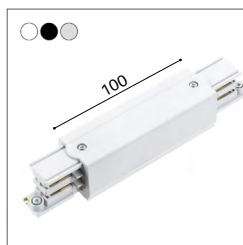

ACCESSOIRES STD

XTS14.(W, G, B)
Alimentation centrale