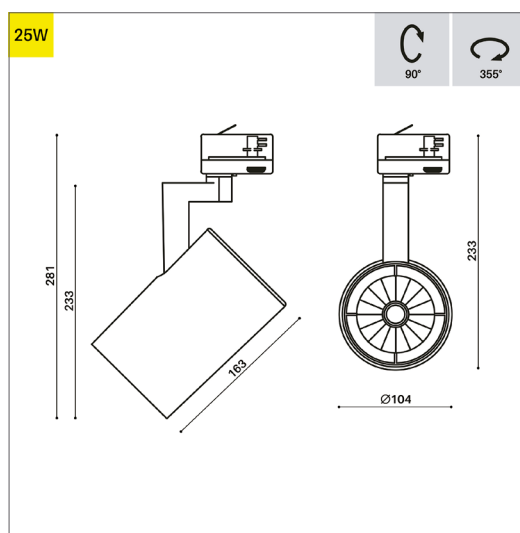

RAYA

PROJECTEUR SUR RAIL

GÉNÉRAL

Type de montage:
rail global trac

Forme: Spot

Corps: Aluminium injecté

Couleur: Blanc, Gris, Noir

IP20

LED

3000K / 4000K

Bakery / Meat

CRI >80 / 90

L80 50'000h Ta 20°C

MacAdam: 3

OPTIQUE

Faisceau 20° / 30° / 50°

UGR <19

Réflecteur miroité

Vitre de protection verre

ÉLECTRIQUE

25W

STD / DALI Dim. 1% - 100%

Flux lumineux: max. 2350lm

Lambda: 0.95

Classe de protection: I

DIMENSION

Diamètre spot 104 mm

Longueur 163 mm

Hauteur 281 mm

Poids 1.300 Kg

PLUS

Inclinaison 90°

Rotation 355°

DISTRIBUTION DE LA LUMIÈRE

DESCRIPTION									PRIX CHF (HT) / PC	N. DE COMMANDE
Raya	Blanc	LED	25 W	2250lm	3000K	20°	80	STD	214.00	031.25.30.20.W
Raya	Blanc	LED	25 W	2350lm	4000K	20°	80	STD	214.00	031.25.40.20.W
Raya	Blanc	LED	25 W	1800lm	3000K	20°	90	STD	214.00	031.25.31.20.W
Raya	Blanc	LED	25 W	1600lm	Meat	20°	80	STD	214.00	031.25.ME.20.W
Raya	Blanc	LED	25 W	1800lm	Bakery	20°	80	STD	214.00	031.25.BK.20.W
Raya	Blanc	LED	25 W	2250lm	3000K	20°	80	DALI	315.00	031.25.30.20.W.DA
Raya	Blanc	LED	25 W	2350lm	4000K	20°	80	DALI	315.00	031.25.40.20.W.DA
Raya	Blanc	LED	25 W	1800lm	3000K	20°	90	DALI	315.00	031.25.31.20.W.DA
Raya	Blanc	LED	25 W	1600lm	Meat	20°	80	DALI	315.00	031.25.ME.20.W.DA
Raya	Blanc	LED	25 W	1800lm	Bakery	20°	80	DALI	315.00	031.25.BK.20.W.DA
Raya	Blanc	LED	25 W	2250lm	3000K	30°	80	STD	214.00	031.25.30.30.W
Raya	Blanc	LED	25 W	2350lm	4000K	30°	80	STD	214.00	031.25.40.30.W
Raya	Blanc	LED	25 W	1800lm	3000K	30°	90	STD	214.00	031.25.31.30.W
Raya	Blanc	LED	25 W	1600lm	Meat	30°	80	STD	214.00	031.25.ME.30.W
Raya	Blanc	LED	25 W	1800lm	Bakery	30°	80	STD	214.00	031.25.BK.30.W
Raya	Blanc	LED	25 W	2250lm	3000K	30°	80	DALI	315.00	031.25.30.30.W.DA
Raya	Blanc	LED	25 W	2350lm	4000K	30°	80	DALI	315.00	031.25.40.30.W.DA
Raya	Blanc	LED	25 W	1800lm	3000K	30°	90	DALI	315.00	031.25.31.30.W.DA
Raya	Blanc	LED	25 W	1600lm	Meat	30°	80	DALI	315.00	031.25.ME.30.W.DA
Raya	Blanc	LED	25 W	1800lm	Bakery	30°	80	DALI	315.00	031.25.BK.30.W.DA
Raya	Blanc	LED	25 W	2250lm	3000K	50°	80	STD	214.00	031.25.30.50.W
Raya	Blanc	LED	25 W	2350lm	4000K	50°	80	STD	214.00	031.25.40.50.W
Raya	Blanc	LED	25 W	1800lm	3000K	50°	90	STD	214.00	031.25.31.50.W
Raya	Blanc	LED	25 W	1600lm	Meat	50°	80	STD	214.00	031.25.ME.50.W
Raya	Blanc	LED	25 W	1800lm	Bakery	50°	80	STD	214.00	031.25.BK.50.W
Raya	Blanc	LED	25 W	2250lm	3000K	50°	80	DALI	315.00	031.25.30.50.W.DA
Raya	Blanc	LED	25 W	2350lm	4000K	50°	80	DALI	315.00	031.25.40.50.W.DA
Raya	Blanc	LED	25 W	1800lm	3000K	50°	90	DALI	315.00	031.25.31.50.W.DA
Raya	Blanc	LED	25 W	1600lm	Meat	50°	80	DALI	315.00	031.25.ME.50.W.DA
Raya	Blanc	LED	25 W	1800lm	Bakery	50°	80	DALI	315.00	031.25.BK.50.W.DA