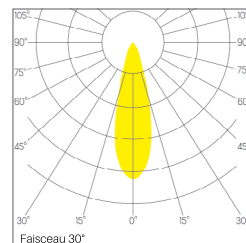

DISTRIBUTION DE LA LUMIÈRE

DESCRIPTION									PRIX CHF (HT) / PC	N. DE COMMANDE
Mini Jara	Blanc	LED	25 W	2250lm	3000K	20°	80	STD	147.00	350.25.30.20.W
Mini Jara	Blanc	LED	25 W	2350lm	4000K	20°	80	STD	147.00	350.25.40.20.W
Mini Jara	Blanc	LED	25 W	1800lm	3000K	20°	90	STD	147.00	350.25.31.20.W
Mini Jara	Blanc	LED	25 W	1600lm	Meat	20°	80	STD	147.00	350.25.ME.20.W
Mini Jara	Blanc	LED	25 W	1800lm	Bakery	20°	80	STD	147.00	350.25.BK.20.W
Mini Jara	Blanc	LED	25 W	2250lm	3000K	20°	80	DALI	167.00	350.25.30.20.W.DA
Mini Jara	Blanc	LED	25 W	2350lm	4000K	20°	80	DALI	167.00	350.25.40.20.W.DA
Mini Jara	Blanc	LED	25 W	1800lm	3000K	20°	90	DALI	167.00	350.25.31.20.W.DA
Mini Jara	Blanc	LED	25 W	1600lm	Meat	20°	80	DALI	167.00	350.25.ME.20.W.DA
Mini Jara	Blanc	LED	25 W	1800lm	Bakery	20°	80	DALI	167.00	350.25.BK.20.W.DA
Mini Jara	Blanc	LED	25 W	2250lm	3000K	30°	80	STD	147.00	350.25.30.30.W
Mini Jara	Blanc	LED	25 W	2350lm	4000K	30°	80	STD	147.00	350.25.40.30.W
Mini Jara	Blanc	LED	25 W	1800lm	3000K	30°	90	STD	147.00	350.25.31.30.W
Mini Jara	Blanc	LED	25 W	1600lm	Meat	30°	80	STD	147.00	350.25.ME.30.W
Mini Jara	Blanc	LED	25 W	1800lm	Bakery	30°	80	STD	147.00	350.25.BK.30.W
Mini Jara	Blanc	LED	25 W	2250lm	3000K	30°	80	DALI	167.00	350.25.30.30.W.DA
Mini Jara	Blanc	LED	25 W	2350lm	4000K	30°	80	DALI	167.00	350.25.40.30.W.DA
Mini Jara	Blanc	LED	25 W	1800lm	3000K	30°	90	DALI	167.00	350.25.31.30.W.DA
Mini Jara	Blanc	LED	25 W	1600lm	Meat	30°	80	DALI	167.00	350.25.ME.30.W.DA
Mini Jara	Blanc	LED	25 W	1800lm	Bakery	30°	80	DALI	167.00	350.25.BK.30.W.DA
Mini Jara	Blanc	LED	25 W	2250lm	3000K	40°	80	STD	147.00	350.25.30.40.W
Mini Jara	Blanc	LED	25 W	2350lm	4000K	40°	80	STD	147.00	350.25.40.40.W
Mini Jara	Blanc	LED	25 W	1800lm	3000K	40°	90	STD	147.00	350.25.31.40.W
Mini Jara	Blanc	LED	25 W	1600lm	Meat	40°	80	STD	147.00	350.25.ME.40.W
Mini Jara	Blanc	LED	25 W	1800lm	Bakery	40°	80	STD	147.00	350.25.BK.40.W
Mini Jara	Blanc	LED	25 W	2250lm	3000K	40°	80	DALI	167.00	350.25.30.40.W.DA
Mini Jara	Blanc	LED	25 W	2350lm	4000K	40°	80	DALI	167.00	350.25.40.40.W.DA
Mini Jara	Blanc	LED	25 W	1800lm	3000K	40°	90	DALI	167.00	350.25.31.40.W.DA
Mini Jara	Blanc	LED	25 W	1600lm	Meat	40°	80	DALI	167.00	350.25.ME.40.W.DA
Mini Jara	Blanc	LED	25 W	1800lm	Bakery	40°	80	DALI	167.00	350.25.BK.40.W.DA