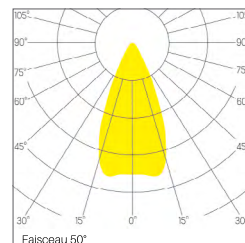

DISTRIBUTION DE LA LUMIÈRE

DESCRIPTION									PRIX CHF (HT) / PC	N. DE COMMANDE
Raya	Blanc	LED	25 W	2250lm	3000K	20°	80	STD	214.00	031.25.30.20.W
Raya	Blanc	LED	25 W	2350lm	4000K	20°	80	STD	214.00	031.25.40.20.W
Raya	Blanc	LED	25 W	1800lm	3000K	20°	90	STD	214.00	031.25.31.20.W
Raya	Blanc	LED	25 W	1600lm	Meat	20°	80	STD	214.00	031.25.ME.20.W
Raya	Blanc	LED	25 W	1800lm	Bakery	20°	80	STD	214.00	031.25.BK.20.W
Raya	Blanc	LED	25 W	2250lm	3000K	20°	80	DALI	315.00	031.25.30.20.W.DA
Raya	Blanc	LED	25 W	2350lm	4000K	20°	80	DALI	315.00	031.25.40.20.W.DA
Raya	Blanc	LED	25 W	1800lm	3000K	20°	90	DALI	315.00	031.25.31.20.W.DA
Raya	Blanc	LED	25 W	1600lm	Meat	20°	80	DALI	315.00	031.25.ME.20.W.DA
Raya	Blanc	LED	25 W	1800lm	Bakery	20°	80	DALI	315.00	031.25.BK.20.W.DA
Raya	Blanc	LED	25 W	2250lm	3000K	30°	80	STD	214.00	031.25.30.30.W
Raya	Blanc	LED	25 W	2350lm	4000K	30°	80	STD	214.00	031.25.40.30.W
Raya	Blanc	LED	25 W	1800lm	3000K	30°	90	STD	214.00	031.25.31.30.W
Raya	Blanc	LED	25 W	1600lm	Meat	30°	80	STD	214.00	031.25.ME.30.W
Raya	Blanc	LED	25 W	1800lm	Bakery	30°	80	STD	214.00	031.25.BK.30.W
Raya	Blanc	LED	25 W	2250lm	3000K	30°	80	DALI	315.00	031.25.30.30.W.DA
Raya	Blanc	LED	25 W	2350lm	4000K	30°	80	DALI	315.00	031.25.40.30.W.DA
Raya	Blanc	LED	25 W	1800lm	3000K	30°	90	DALI	315.00	031.25.31.30.W.DA
Raya	Blanc	LED	25 W	1600lm	Meat	30°	80	DALI	315.00	031.25.ME.30.W.DA
Raya	Blanc	LED	25 W	1800lm	Bakery	30°	80	DALI	315.00	031.25.BK.30.W.DA
Raya	Blanc	LED	25 W	2250lm	3000K	50°	80	STD	214.00	031.25.30.50.W
Raya	Blanc	LED	25 W	2350lm	4000K	50°	80	STD	214.00	031.25.40.50.W
Raya	Blanc	LED	25 W	1800lm	3000K	50°	90	STD	214.00	031.25.31.50.W
Raya	Blanc	LED	25 W	1600lm	Meat	50°	80	STD	214.00	031.25.ME.50.W
Raya	Blanc	LED	25 W	1800lm	Bakery	50°	80	STD	214.00	031.25.BK.50.W
Raya	Blanc	LED	25 W	2250lm	3000K	50°	80	DALI	315.00	031.25.30.50.W.DA
Raya	Blanc	LED	25 W	2350lm	4000K	50°	80	DALI	315.00	031.25.40.50.W.DA
Raya	Blanc	LED	25 W	1800lm	3000K	50°	90	DALI	315.00	031.25.31.50.W.DA
Raya	Blanc	LED	25 W	1600lm	Meat	50°	80	DALI	315.00	031.25.ME.50.W.DA
Raya	Blanc	LED	25 W	1800lm	Bakery	50°	80	DALI	315.00	031.25.BK.50.W.DA