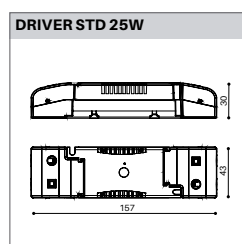

TOLDO 165

DOWNLIGHT ENCASTRÉ

GÉNÉRAL

Type de montage: Encastré
Forme: Rond
Corps: Aluminium injecté
Couleur: Blanc, Gris, Noir
IP20 / IP44

LED

3000K / 4000K
CRI >80
L80 50'000h Ta 20°C
MacAdam: 3

OPTIQUE

Faisceau extensif
UGR <22
Réflecteur miroité
Vitre de protection PMMA

ÉLECTRIQUE

15W 500mA
STD / DALI Dim. 1% - 100%
Flux lumineux: 1400 lm
Lambda: 0.95
Classe de protection: II

DIMENSION

Diamètre 180 mm
Hauteur 90 mm
Poids 1.200 Kg

ENCASTREMENT

Découpe 165 mm
Ep. plafond 1-25 mm