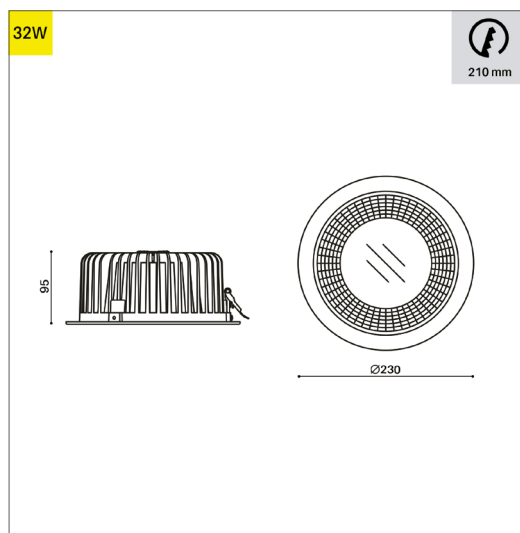

TOLDO 210

DOWNLIGHT ENCASTRÉ

GÉNÉRAL

Type de montage: Encastré
Forme: Rond
Corps: Aluminium injecté
Couleur: Blanc, Gris, Noir
IP20 / IP44

LED

3000K / 4000K
CRI >80
L80 50'000h Ta 20°C
MacAdam: 3

OPTIQUE

Faisceau extensif
UGR <22
Réflecteur miroité
Vitre de protection PMMA

ÉLECTRIQUE

32W 500mA
STD / DALI Dim. 1% - 100%
Flux lumineux: 2700 lm
Lambda: 0.95
Classe de protection: II

DIMENSION

Diamètre 230 mm
Hauteur 95 mm
Poids 1.600 Kg

ENCASTREMENT

Découpe 210 mm
Ep. plafond 1-25 mm

DISTRIBUTION DE LA LUMIÈRE

DESCRIPTION								PRIX CHF (HT) / PC	N. DE COMMANDE
Toldo 210	Blanc	LED	32 W	2700lm	3000K	Extensif	80 STD	155.00	526.32.30.90.W
Toldo 210	Blanc	LED	32 W	2700lm	4000K	Extensif	80 STD	155.00	526.32.40.90.W

Toldo 210	Blanc	LED	32 W	2700lm	3000K	Extensif	80 DALI	175.00	526.32.30.90.W.DA
Toldo 210	Blanc	LED	32 W	2700lm	4000K	Extensif	80 DALI	175.00	526.32.40.90.W.DA

DESCRIPTION								PRIX CHF (HT) / PC	N. DE COMMANDE
Toldo 210	Gris	LED	32 W	2700lm	3000K	Extensif	80 STD	155.00	526.32.30.90.G
Toldo 210	Gris	LED	32 W	2700lm	4000K	Extensif	80 STD	155.00	526.32.40.90.G

Toldo 210	Gris	LED	32 W	2700lm	3000K	Extensif	80 DALI	175.00	526.32.30.90.G.DA
Toldo 210	Gris	LED	32 W	2700lm	4000K	Extensif	80 DALI	175.00	526.32.40.90.G.DA

DESCRIPTION								PRIX CHF (HT) / PC	N. DE COMMANDE
Toldo 210	Noir	LED	32 W	2700lm	3000K	Extensif	80 STD	155.00	526.32.30.90.B
Toldo 210	Noir	LED	32 W	2700lm	4000K	Extensif	80 STD	155.00	526.32.40.90.B

Toldo 210	Noir	LED	32 W	2700lm	3000K	Extensif	80 DALI	175.00	526.32.30.90.B.DA
Toldo 210	Noir	LED	32 W	2700lm	4000K	Extensif	80 DALI	175.00	526.32.40.90.B.DA