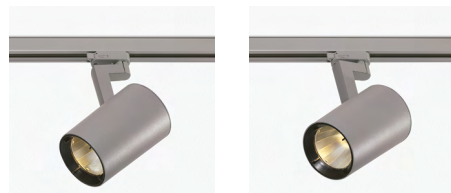

RAYA

PROJECTEUR SUR RAIL

DESCRIPTION										PRIX CHF (HT) / PC	N. DE COMMANDE
Raya	Gris	LED	25 W	2250lm	3000K	20°	80	STD		214.00	031.25.30.20.G
Raya	Gris	LED	25 W	2350lm	4000K	20°	80	STD		214.00	031.25.40.20.G
Raya	Gris	LED	25 W	1800lm	3000K	20°	90	STD		214.00	031.25.31.20.G
Raya	Gris	LED	25 W	1600lm	Meat	20°	80	STD		214.00	031.25.ME.20.G
Raya	Gris	LED	25 W	1800lm	Bakery	20°	80	STD		214.00	031.25.BK.20.G
Raya	Gris	LED	25 W	2250lm	3000K	20°	80	DALI		315.00	031.25.30.20.G.DA
Raya	Gris	LED	25 W	2350lm	4000K	20°	80	DALI		315.00	031.25.40.20.G.DA
Raya	Gris	LED	25 W	1800lm	3000K	20°	90	DALI		315.00	031.25.31.20.G.DA
Raya	Gris	LED	25 W	1600lm	Meat	20°	80	DALI		315.00	031.25.ME.20.G.DA
Raya	Gris	LED	25 W	1800lm	Bakery	20°	80	DALI		315.00	031.25.BK.20.G.DA
Raya	Gris	LED	25 W	2250lm	3000K	30°	80	STD		214.00	031.25.30.30.G
Raya	Gris	LED	25 W	2350lm	4000K	30°	80	STD		214.00	031.25.40.30.G
Raya	Gris	LED	25 W	1800lm	3000K	30°	90	STD		214.00	031.25.31.30.G
Raya	Gris	LED	25 W	1600lm	Meat	30°	80	STD		214.00	031.25.ME.30.G
Raya	Gris	LED	25 W	1800lm	Bakery	30°	80	STD		214.00	031.25.BK.30.G
Raya	Gris	LED	25 W	2250lm	3000K	30°	80	DALI		315.00	031.25.30.30.G.DA
Raya	Gris	LED	25 W	2350lm	4000K	30°	80	DALI		315.00	031.25.40.30.G.DA
Raya	Gris	LED	25 W	1800lm	3000K	30°	90	DALI		315.00	031.25.31.30.G.DA
Raya	Gris	LED	25 W	1600lm	Meat	30°	80	DALI		315.00	031.25.ME.30.G.DA
Raya	Gris	LED	25 W	1800lm	Bakery	30°	80	DALI		315.00	031.25.BK.30.G.DA
Raya	Gris	LED	25 W	2250lm	3000K	50°	80	STD		214.00	031.25.30.50.G
Raya	Gris	LED	25 W	2350lm	4000K	50°	80	STD		214.00	031.25.40.50.G
Raya	Gris	LED	25 W	1800lm	3000K	50°	90	STD		214.00	031.25.31.50.G
Raya	Gris	LED	25 W	1600lm	Meat	50°	80	STD		214.00	031.25.ME.50.G
Raya	Gris	LED	25 W	1800lm	Bakery	50°	80	STD		214.00	031.25.BK.50.G
Raya	Gris	LED	25 W	2250lm	3000K	50°	80	DALI		315.00	031.25.30.50.G.DA
Raya	Gris	LED	25 W	2350lm	4000K	50°	80	DALI		315.00	031.25.40.50.G.DA
Raya	Gris	LED	25 W	1800lm	3000K	50°	90	DALI		315.00	031.25.31.50.G.DA
Raya	Gris	LED	25 W	1600lm	Meat	50°	80	DALI		315.00	031.25.ME.50.G.DA
Raya	Gris	LED	25 W	1800lm	Bakery	50°	80	DALI		315.00	031.25.BK.50.G.DA