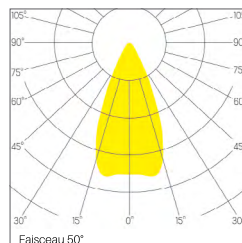

DISTRIBUTION DE LA LUMIÈRE

DESCRIPTION										PRIX CHF (HT) / PC	N. DE COMMANDE
Viga 3	Blanc	LED	105 W	12300lm	3000K	20°	80	STD		590.00	540.105.30.20.W
Viga 3	Blanc	LED	105 W	12750lm	4000K	20°	80	STD		590.00	540.105.40.20.W
Viga 3	Blanc	LED	105 W	10950lm	3000K	20°	90	STD		590.00	540.105.31.20.W
Viga 3	Blanc	LED	105 W	5850lm	Meat	20°	80	STD		590.00	540.105.ME.20.W
Viga 3	Blanc	LED	105 W	6750lm	Bakery	20°	80	STD		590.00	540.105.BK.20.W
Viga 3	Blanc	LED	105 W	12300lm	3000K	20°	80	DALI		650.00	540.105.30.20.W.DA
Viga 3	Blanc	LED	105 W	12750lm	4000K	20°	80	DALI		650.00	540.105.40.20.W.DA
Viga 3	Blanc	LED	105 W	10950lm	3000K	20°	90	DALI		650.00	540.105.31.20.W.DA
Viga 3	Blanc	LED	105 W	5850lm	Meat	20°	80	DALI		650.00	540.105.ME.20.W.DA
Viga 3	Blanc	LED	105 W	6750lm	Bakery	20°	80	DALI		650.00	540.105.BK.20.W.DA
Viga 3	Blanc	LED	105 W	12300lm	3000K	30°	80	STD		590.00	540.105.30.30.W
Viga 3	Blanc	LED	105 W	12750lm	4000K	30°	80	STD		590.00	540.105.40.30.W
Viga 3	Blanc	LED	105 W	10950lm	3000K	30°	90	STD		590.00	540.105.31.30.W
Viga 3	Blanc	LED	105 W	5850lm	Meat	30°	80	STD		590.00	540.105.ME.30.W
Viga 3	Blanc	LED	105 W	6750lm	Bakery	30°	80	STD		590.00	540.105.BK.30.W
Viga 3	Blanc	LED	105 W	12300lm	3000K	30°	80	DALI		650.00	540.105.30.30.W.DA
Viga 3	Blanc	LED	105 W	12750lm	4000K	30°	80	DALI		650.00	540.105.40.30.W.DA
Viga 3	Blanc	LED	105 W	10950lm	3000K	30°	90	DALI		650.00	540.105.31.30.W.DA
Viga 3	Blanc	LED	105 W	5850lm	Meat	30°	80	DALI		650.00	540.105.ME.30.W.DA
Viga 3	Blanc	LED	105 W	6750lm	Bakery	30°	80	DALI		650.00	540.105.BK.30.W.DA
Viga 3	Blanc	LED	105 W	12300lm	3000K	50°	80	STD		590.00	540.105.30.50.W
Viga 3	Blanc	LED	105 W	12750lm	4000K	50°	80	STD		590.00	540.105.40.50.W
Viga 3	Blanc	LED	105 W	10950lm	3000K	50°	90	STD		590.00	540.105.31.50.W
Viga 3	Blanc	LED	105 W	5850lm	Meat	50°	80	STD		590.00	540.105.ME.50.W
Viga 3	Blanc	LED	105 W	6750lm	Bakery	50°	80	STD		590.00	540.105.BK.50.W
Viga 3	Blanc	LED	105 W	12300lm	3000K	50°	80	DALI		650.00	540.105.30.50.W.DA
Viga 3	Blanc	LED	105 W	12750lm	4000K	50°	80	DALI		650.00	540.105.40.50.W.DA
Viga 3	Blanc	LED	105 W	10950lm	3000K	50°	90	DALI		650.00	540.105.31.50.W.DA
Viga 3	Blanc	LED	105 W	5850lm	Meat	50°	80	DALI		650.00	540.105.ME.50.W.DA
Viga 3	Blanc	LED	105 W	6750lm	Bakery	50°	80	DALI		650.00	540.105.BK.50.W.DA