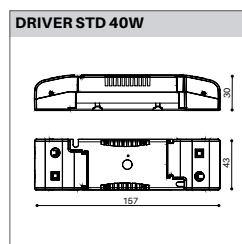

TOLDO 210

DOWNLIGHT ENCASTRÉ

GÉNÉRAL

Type de montage: Encastré
Forme: Rond
Corps: Aluminium injecté
Couleur: Blanc, Gris, Noir
IP20 / IP44

LED

3000K / 4000K
CRI >80
L80 50'000h Ta 20°C
MacAdam: 3

OPTIQUE

Faisceau extensif
UGR <22
Réflecteur miroité
Vitre de protection PMMA

ÉLECTRIQUE

32W 500mA
STD / DALI Dim. 1% - 100%
Flux lumineux: 2700 lm
Lambda: 0.95
Classe de protection: II

DIMENSION

Diamètre 230 mm
Hauteur 95 mm
Poids 1.600 Kg

ENCASTREMENT

Découpe 210 mm
Ep. plafond 1-25 mm