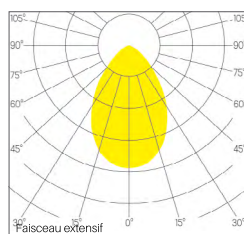

DISTRIBUTION DE LA LUMIÈRE

DESCRIPTION									PRIX CHF (HT) / PC	N. DE COMMANDE
Toldo 165	Blanc	LED	15 W	1400lm	3000K	Extensif	80	STD	114.00	524.15.30.90.W
Toldo 165	Blanc	LED	15 W	1400lm	4000K	Extensif	80	STD	114.00	524.15.40.90.W
Toldo 165	Blanc	LED	15 W	1400lm	3000K	Extensif	80	DALI	134.00	524.15.30.90.W.DA
Toldo 165	Blanc	LED	15 W	1400lm	4000K	Extensif	80	DALI	134.00	524.15.40.90.W.DA