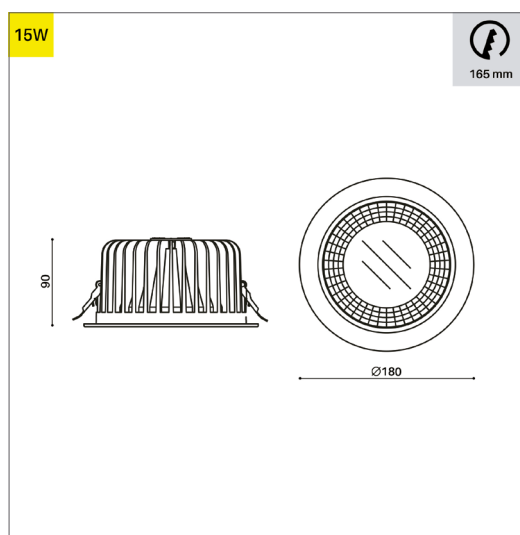

TOLDO 165

DOWNLIGHT ENCASTRÉ

GÉNÉRAL

Type de montage: Encastré
Forme: Rond
Corps: Aluminium injecté
Couleur: Blanc, Gris, Noir
IP20 / IP44

LED

3000K / 4000K
CRI >80
L80 50'000h Ta 20°C
MacAdam: 3

OPTIQUE

Faisceau extensif
UGR <22
Réflecteur miroité
Vitre de protection PMMA

ÉLECTRIQUE

15W 500mA
STD / DALI Dim. 1% - 100%
Flux lumineux: 1400 lm
Lambda: 0.95
Classe de protection: II

DIMENSION

Diamètre 180 mm
Hauteur 90 mm
Poids 1.200 Kg

ENCASTREMENT

Découpe 165 mm
Ep. plafond 1-25 mm

DISTRIBUTION DE LA LUMIÈRE

DESCRIPTION									PRIX CHF (HT) / PC	N. DE COMMANDE
Toldo 165	Blanc	LED	15 W	1400lm	3000K	Extensif	80	STD	114.00	524.15.30.90.W
Toldo 165	Blanc	LED	15 W	1400lm	4000K	Extensif	80	STD	114.00	524.15.40.90.W
Toldo 165	Blanc	LED	15 W	1400lm	3000K	Extensif	80	DALI	134.00	524.15.30.90.W.DA
Toldo 165	Blanc	LED	15 W	1400lm	4000K	Extensif	80	DALI	134.00	524.15.40.90.W.DA

DESCRIPTION									PRIX CHF (HT) / PC	N. DE COMMANDE
Toldo 165	Gris	LED	15 W	1400lm	3000K	Extensif	80	STD	114.00	524.15.30.90.G
Toldo 165	Gris	LED	15 W	1400lm	4000K	Extensif	80	STD	114.00	524.15.40.90.G
Toldo 165	Gris	LED	15 W	1400lm	3000K	Extensif	80	DALI	134.00	524.15.30.90.G.DA
Toldo 165	Gris	LED	15 W	1400lm	4000K	Extensif	80	DALI	134.00	524.15.40.90.G.DA

DESCRIPTION									PRIX CHF (HT) / PC	N. DE COMMANDE
Toldo 165	Noir	LED	15 W	1400lm	3000K	Extensif	80	STD	114.00	524.15.30.90.B
Toldo 165	Noir	LED	15 W	1400lm	4000K	Extensif	80	STD	114.00	524.15.40.90.B
Toldo 165	Noir	LED	15 W	1400lm	3000K	Extensif	80	DALI	134.00	524.15.30.90.B.DA
Toldo 165	Noir	LED	15 W	1400lm	4000K	Extensif	80	DALI	134.00	524.15.40.90.B.DA