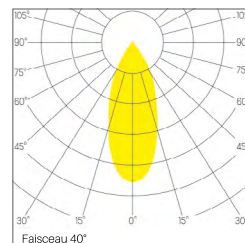

DISTRIBUTION DE LA LUMIÈRE

DESCRIPTION									PRIX CHF (HT) / PC	N. DE COMMANDE
Mini Luma	Blanc	LED	25 W	2250lm	3000K	20°	80	STD	184.00	020.25.30.20.W
Mini Luma	Blanc	LED	25 W	2350lm	4000K	20°	80	STD	184.00	020.25.40.20.W
Mini Luma	Blanc	LED	25 W	1800lm	3000K	20°	90	STD	184.00	020.25.31.20.W
Mini Luma	Blanc	LED	25 W	1600lm	Meat	20°	80	STD	184.00	020.25.ME.20.W
Mini Luma	Blanc	LED	25 W	1800lm	Bakery	20°	80	STD	184.00	020.25.BK.20.W
Mini Luma	Blanc	LED	25 W	2250lm	3000K	20°	80	DALI	282.00	020.25.30.20.W.DA
Mini Luma	Blanc	LED	25 W	2350lm	4000K	20°	80	DALI	282.00	020.25.40.20.W.DA
Mini Luma	Blanc	LED	25 W	1800lm	3000K	20°	90	DALI	282.00	020.25.31.20.W.DA
Mini Luma	Blanc	LED	25 W	1600lm	Meat	20°	80	DALI	282.00	020.25.ME.20.W.DA
Mini Luma	Blanc	LED	25 W	1800lm	Bakery	20°	80	DALI	282.00	020.25.BK.20.W.DA
Mini Luma	Blanc	LED	25 W	2250lm	3000K	30°	80	STD	184.00	020.25.30.30.W
Mini Luma	Blanc	LED	25 W	2350lm	4000K	30°	80	STD	184.00	020.25.40.30.W
Mini Luma	Blanc	LED	25 W	1800lm	3000K	30°	90	STD	184.00	020.25.31.30.W
Mini Luma	Blanc	LED	25 W	1600lm	Meat	30°	80	STD	184.00	020.25.ME.30.W
Mini Luma	Blanc	LED	25 W	1800lm	Bakery	30°	80	STD	184.00	020.25.BK.30.W
Mini Luma	Blanc	LED	25 W	2250lm	3000K	30°	80	DALI	282.00	020.25.30.30.W.DA
Mini Luma	Blanc	LED	25 W	2350lm	4000K	30°	80	DALI	282.00	020.25.40.30.W.DA
Mini Luma	Blanc	LED	25 W	1800lm	3000K	30°	90	DALI	282.00	020.25.31.30.W.DA
Mini Luma	Blanc	LED	25 W	1600lm	Meat	30°	80	DALI	282.00	020.25.ME.30.W.DA
Mini Luma	Blanc	LED	25 W	1800lm	Bakery	30°	80	DALI	282.00	020.25.BK.30.W.DA
Mini Luma	Blanc	LED	25 W	2250lm	3000K	40°	80	STD	184.00	020.25.30.40.W
Mini Luma	Blanc	LED	25 W	2350lm	4000K	40°	80	STD	184.00	020.25.40.40.W
Mini Luma	Blanc	LED	25 W	1800lm	3000K	40°	90	STD	184.00	020.25.31.40.W
Mini Luma	Blanc	LED	25 W	1600lm	Meat	40°	80	STD	184.00	020.25.ME.40.W
Mini Luma	Blanc	LED	25 W	1800lm	Bakery	40°	80	STD	184.00	020.25.BK.40.W
Mini Luma	Blanc	LED	25 W	2250lm	3000K	40°	80	DALI	282.00	020.25.30.40.W.DA
Mini Luma	Blanc	LED	25 W	2350lm	4000K	40°	80	DALI	282.00	020.25.40.40.W.DA
Mini Luma	Blanc	LED	25 W	1800lm	3000K	40°	90	DALI	282.00	020.25.31.40.W.DA
Mini Luma	Blanc	LED	25 W	1600lm	Meat	40°	80	DALI	282.00	020.25.ME.40.W.DA
Mini Luma	Blanc	LED	25 W	1800lm	Bakery	40°	80	DALI	282.00	020.25.BK.40.W.DA