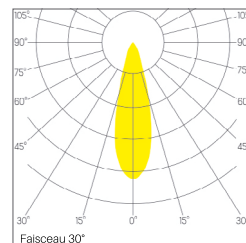

DISTRIBUTION DE LA LUMIÈRE

DESCRIPTION									PRIX CHF (HT) / PC	N. DE COMMANDE
Mini Miko	Blanc	LED	25 W	2250lm	3000K	20°	80	STD	196.00	355.25.30.20.W
Mini Miko	Blanc	LED	25 W	2350lm	4000K	20°	80	STD	196.00	355.25.40.20.W
Mini Miko	Blanc	LED	25 W	1800lm	3000K	20°	90	STD	196.00	355.25.31.20.W
Mini Miko	Blanc	LED	25 W	1600lm	Meat	20°	80	STD	196.00	355.25.ME.20.W
Mini Miko	Blanc	LED	25 W	1800lm	Bakery	20°	80	STD	196.00	355.25.BK.20.W
Mini Miko	Blanc	LED	25 W	2250lm	3000K	20°	80	DALI	216.00	355.25.30.20.W.DA
Mini Miko	Blanc	LED	25 W	2350lm	4000K	20°	80	DALI	216.00	355.25.40.20.W.DA
Mini Miko	Blanc	LED	25 W	1800lm	3000K	20°	90	DALI	216.00	355.25.31.20.W.DA
Mini Miko	Blanc	LED	25 W	1600lm	Meat	20°	80	DALI	216.00	355.25.ME.20.W.DA
Mini Miko	Blanc	LED	25 W	1800lm	Bakery	20°	80	DALI	216.00	355.25.BK.20.W.DA
Mini Miko	Blanc	LED	25 W	2250lm	3000K	30°	80	STD	196.00	355.25.30.30.W
Mini Miko	Blanc	LED	25 W	2350lm	4000K	30°	80	STD	196.00	355.25.40.30.W
Mini Miko	Blanc	LED	25 W	1800lm	3000K	30°	90	STD	196.00	355.25.31.30.W
Mini Miko	Blanc	LED	25 W	1600lm	Meat	30°	80	STD	196.00	355.25.ME.30.W
Mini Miko	Blanc	LED	25 W	1800lm	Bakery	30°	80	STD	196.00	355.25.BK.30.W
Mini Miko	Blanc	LED	25 W	2250lm	3000K	30°	80	DALI	216.00	355.25.30.30.W.DA
Mini Miko	Blanc	LED	25 W	2350lm	4000K	30°	80	DALI	216.00	355.25.40.30.W.DA
Mini Miko	Blanc	LED	25 W	1800lm	3000K	30°	90	DALI	216.00	355.25.31.30.W.DA
Mini Miko	Blanc	LED	25 W	1600lm	Meat	30°	80	DALI	216.00	355.25.ME.30.W.DA
Mini Miko	Blanc	LED	25 W	1800lm	Bakery	30°	80	DALI	216.00	355.25.BK.30.W.DA
Mini Miko	Blanc	LED	25 W	2250lm	3000K	40°	80	STD	196.00	355.25.30.40.W
Mini Miko	Blanc	LED	25 W	2350lm	4000K	40°	80	STD	196.00	355.25.40.40.W
Mini Miko	Blanc	LED	25 W	1800lm	3000K	40°	90	STD	196.00	355.25.31.40.W
Mini Miko	Blanc	LED	25 W	1600lm	Meat	40°	80	STD	196.00	355.25.ME.40.W
Mini Miko	Blanc	LED	25 W	1800lm	Bakery	40°	80	STD	196.00	355.25.BK.40.W
Mini Miko	Blanc	LED	25 W	2250lm	3000K	40°	80	DALI	216.00	355.25.30.40.W.DA
Mini Miko	Blanc	LED	25 W	2350lm	4000K	40°	80	DALI	216.00	355.25.40.40.W.DA
Mini Miko	Blanc	LED	25 W	1800lm	3000K	40°	90	DALI	216.00	355.25.31.40.W.DA
Mini Miko	Blanc	LED	25 W	1600lm	Meat	40°	80	DALI	216.00	355.25.ME.40.W.DA
Mini Miko	Blanc	LED	25 W	1800lm	Bakery	40°	80	DALI	216.00	355.25.BK.40.W.DA