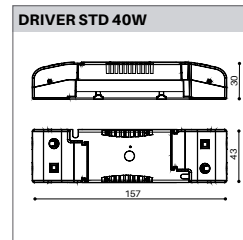

MIKO

DOWNLIGHT ENCASTRÉ ORIENTABLE

GÉNÉRAL

Type de montage: Encastré
Forme: Rond
Corps: Aluminium injecté
Couleur: Blanc, Gris, Noir
IP20 / IP44

LED

3000K / 4000K
Bakery / Meat
CRI >80 / CRI >90
L80 50'000h Ta 20°C
MacAdam: 3

OPTIQUE

Faisceau 20° / 30° / 50°
UGR <19
Réflecteur miroité
Vitre de protection verre

ÉLECTRIQUE

35W
STD / DALI Dim. 1% - 100%
Flux lumineux: 4250lm
Lambda: 0.95
Classe de protection: II

DIMENSION

Diamètre 182 mm
Hauteur 172 mm
Poids 1.650 Kg

ENCASTREMENT

Découpe 170 mm
Ep. plafond 1-25 mm