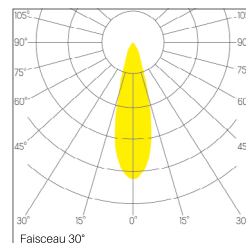

DISTRIBUTION DE LA LUMIÈRE

DESCRIPTION									PRIX CHF (HT) / PC	N. DE COMMANDE
Raya	Blanc	LED	25 W	2250lm	3000K	20°	80	STD	214.00	031.25.30.20.W
Raya	Blanc	LED	25 W	2350lm	4000K	20°	80	STD	214.00	031.25.40.20.W
Raya	Blanc	LED	25 W	1800lm	3000K	20°	90	STD	214.00	031.25.31.20.W
Raya	Blanc	LED	25 W	1600lm	Meat	20°	80	STD	214.00	031.25.ME.20.W
Raya	Blanc	LED	25 W	1800lm	Bakery	20°	80	STD	214.00	031.25.BK.20.W
Raya	Blanc	LED	25 W	2250lm	3000K	20°	80	DALI	315.00	031.25.30.20.W.DA
Raya	Blanc	LED	25 W	2350lm	4000K	20°	80	DALI	315.00	031.25.40.20.W.DA
Raya	Blanc	LED	25 W	1800lm	3000K	20°	90	DALI	315.00	031.25.31.20.W.DA
Raya	Blanc	LED	25 W	1600lm	Meat	20°	80	DALI	315.00	031.25.ME.20.W.DA
Raya	Blanc	LED	25 W	1800lm	Bakery	20°	80	DALI	315.00	031.25.BK.20.W.DA
Raya	Blanc	LED	25 W	2250lm	3000K	30°	80	STD	214.00	031.25.30.30.W
Raya	Blanc	LED	25 W	2350lm	4000K	30°	80	STD	214.00	031.25.40.30.W
Raya	Blanc	LED	25 W	1800lm	3000K	30°	90	STD	214.00	031.25.31.30.W
Raya	Blanc	LED	25 W	1600lm	Meat	30°	80	STD	214.00	031.25.ME.30.W
Raya	Blanc	LED	25 W	1800lm	Bakery	30°	80	STD	214.00	031.25.BK.30.W
Raya	Blanc	LED	25 W	2250lm	3000K	30°	80	DALI	315.00	031.25.30.30.W.DA
Raya	Blanc	LED	25 W	2350lm	4000K	30°	80	DALI	315.00	031.25.40.30.W.DA
Raya	Blanc	LED	25 W	1800lm	3000K	30°	90	DALI	315.00	031.25.31.30.W.DA
Raya	Blanc	LED	25 W	1600lm	Meat	30°	80	DALI	315.00	031.25.ME.30.W.DA
Raya	Blanc	LED	25 W	1800lm	Bakery	30°	80	DALI	315.00	031.25.BK.30.W.DA
Raya	Blanc	LED	25 W	2250lm	3000K	50°	80	STD	214.00	031.25.30.50.W
Raya	Blanc	LED	25 W	2350lm	4000K	50°	80	STD	214.00	031.25.40.50.W
Raya	Blanc	LED	25 W	1800lm	3000K	50°	90	STD	214.00	031.25.31.50.W
Raya	Blanc	LED	25 W	1600lm	Meat	50°	80	STD	214.00	031.25.ME.50.W
Raya	Blanc	LED	25 W	1800lm	Bakery	50°	80	STD	214.00	031.25.BK.50.W
Raya	Blanc	LED	25 W	2250lm	3000K	50°	80	DALI	315.00	031.25.30.50.W.DA
Raya	Blanc	LED	25 W	2350lm	4000K	50°	80	DALI	315.00	031.25.40.50.W.DA
Raya	Blanc	LED	25 W	1800lm	3000K	50°	90	DALI	315.00	031.25.31.50.W.DA
Raya	Blanc	LED	25 W	1600lm	Meat	50°	80	DALI	315.00	031.25.ME.50.W.DA
Raya	Blanc	LED	25 W	1800lm	Bakery	50°	80	DALI	315.00	031.25.BK.50.W.DA