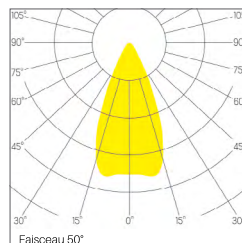

DIMENSION

Diamètre 182 mm

Hauteur 136 mm

Poids 1.500 Kg

PLUS

Inclinaison 90°

Rotation 355°

DISTRIBUTION DE LA LUMIÈRE