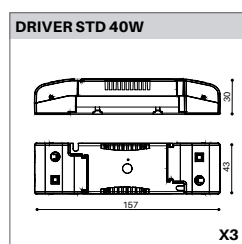

VIGA 3

DOWNLIGHT ENCASTRÉ ORIENTABLE

GÉNÉRAL

Type de montage:
Spot encastré

Forme: Spot rectangle

Corps: Aluminium injecté

Couleur: Blanc, Gris, Noir

IP20 / IP44

LED

3000K / 4000K /
Bakery / Meat

CRI >80 / 90

L80 50'000h Ta 20°C

MacAdam: 3

OPTIQUE

Faisceau 20° / 30° / 50°

UGR <19

Réflecteur miroité

Vitre de protection verre

ÉLECTRIQUE

105W

STD / DALI Dim. 1% - 100%

Flux lumineux: max.12750lm

Lambda: 0.95

Classe de protection: III

DIMENSION

Dim. 470 x 176 mm

Diamètre spot 115 mm

Hauteur 104 mm

Découpe 450 x 160 mm

Poids 4.800 Kg

PLUS

Inclinaison 30°

DISTRIBUTION DE LA LUMIÈRE