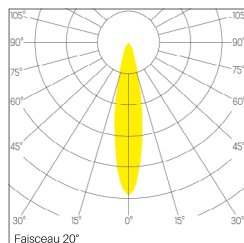

DISTRIBUTION DE LA LUMIÈRE

DESCRIPTION									PRIX CHF (HT) / PC	N. DE COMMANDE
Mini Miko	Blanc	LED	25 W	2250lm	3000K	20°	80	STD	196.00	355.25.30.20.W
Mini Miko	Blanc	LED	25 W	2350lm	4000K	20°	80	STD	196.00	355.25.40.20.W
Mini Miko	Blanc	LED	25 W	1800lm	3000K	20°	90	STD	196.00	355.25.31.20.W
Mini Miko	Blanc	LED	25 W	1600lm	Meat	20°	80	STD	196.00	355.25.ME.20.W
Mini Miko	Blanc	LED	25 W	1800lm	Bakery	20°	80	STD	196.00	355.25.BK.20.W
Mini Miko	Blanc	LED	25 W	2250lm	3000K	20°	80	DALI	216.00	355.25.30.20.W.DA
Mini Miko	Blanc	LED	25 W	2350lm	4000K	20°	80	DALI	216.00	355.25.40.20.W.DA
Mini Miko	Blanc	LED	25 W	1800lm	3000K	20°	90	DALI	216.00	355.25.31.20.W.DA
Mini Miko	Blanc	LED	25 W	1600lm	Meat	20°	80	DALI	216.00	355.25.ME.20.W.DA
Mini Miko	Blanc	LED	25 W	1800lm	Bakery	20°	80	DALI	216.00	355.25.BK.20.W.DA
Mini Miko	Blanc	LED	25 W	2250lm	3000K	30°	80	STD	196.00	355.25.30.30.W
Mini Miko	Blanc	LED	25 W	2350lm	4000K	30°	80	STD	196.00	355.25.40.30.W
Mini Miko	Blanc	LED	25 W	1800lm	3000K	30°	90	STD	196.00	355.25.31.30.W
Mini Miko	Blanc	LED	25 W	1600lm	Meat	30°	80	STD	196.00	355.25.ME.30.W
Mini Miko	Blanc	LED	25 W	1800lm	Bakery	30°	80	STD	196.00	355.25.BK.30.W
Mini Miko	Blanc	LED	25 W	2250lm	3000K	30°	80	DALI	216.00	355.25.30.30.W.DA
Mini Miko	Blanc	LED	25 W	2350lm	4000K	30°	80	DALI	216.00	355.25.40.30.W.DA
Mini Miko	Blanc	LED	25 W	1800lm	3000K	30°	90	DALI	216.00	355.25.31.30.W.DA
Mini Miko	Blanc	LED	25 W	1600lm	Meat	30°	80	DALI	216.00	355.25.ME.30.W.DA
Mini Miko	Blanc	LED	25 W	1800lm	Bakery	30°	80	DALI	216.00	355.25.BK.30.W.DA
Mini Miko	Blanc	LED	25 W	2250lm	3000K	40°	80	STD	196.00	355.25.30.40.W
Mini Miko	Blanc	LED	25 W	2350lm	4000K	40°	80	STD	196.00	355.25.40.40.W
Mini Miko	Blanc	LED	25 W	1800lm	3000K	40°	90	STD	196.00	355.25.31.40.W
Mini Miko	Blanc	LED	25 W	1600lm	Meat	40°	80	STD	196.00	355.25.ME.40.W
Mini Miko	Blanc	LED	25 W	1800lm	Bakery	40°	80	STD	196.00	355.25.BK.40.W
Mini Miko	Blanc	LED	25 W	2250lm	3000K	40°	80	DALI	216.00	355.25.30.40.W.DA
Mini Miko	Blanc	LED	25 W	2350lm	4000K	40°	80	DALI	216.00	355.25.40.40.W.DA
Mini Miko	Blanc	LED	25 W	1800lm	3000K	40°	90	DALI	216.00	355.25.31.40.W.DA
Mini Miko	Blanc	LED	25 W	1600lm	Meat	40°	80	DALI	216.00	355.25.ME.40.W.DA
Mini Miko	Blanc	LED	25 W	1800lm	Bakery	40°	80	DALI	216.00	355.25.BK.40.W.DA