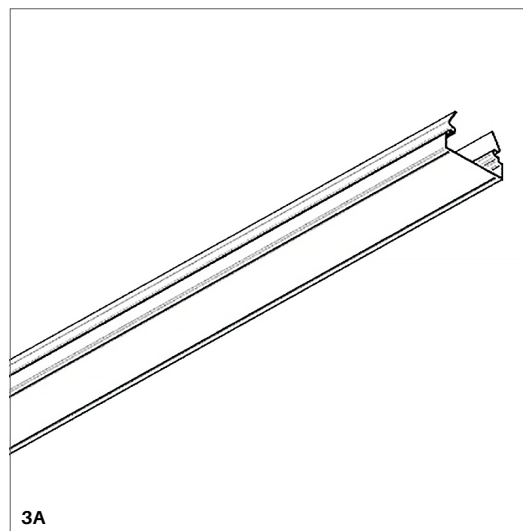

ACCESSOIRES

1

2A

2B

3A

3B

INDEX	DESCRIPTION	COULEUR	UNITÉ	PRIX CHF (HT) / PC	N. DE COMMANDE
1	Jonction linéaire	-	pc	23.00	BT-CP
2A	Kit embouts + connecteur 5/7 conducteurs	Blanc	pc	11.00	BT.EP-SET-57.W
	Kit embouts + connecteur 5/7 conducteurs	Gris	pc	11.00	BT.EP-SET-57.G
	Kit embouts + connecteur 5/7 conducteurs	Noir	pc	11.00	BT.EP-SET-57.B
	Kit embouts + connecteur 9/11 conducteurs	Blanc	pc	12.00	BT.EP-SET-911.W
	Kit embouts + connecteur 9/11 conducteurs	Gris	pc	12.00	BT.EP-SET-911.G
	Kit embouts + connecteur 9/11 conducteurs	Noir	pc	12.00	BT.EP-SET-911.B
2B	Kit embouts ODI + connecteur 5/7 conducteurs	Blanc	pc	11.00	BT.ODI-EP-SET-57.W
	Kit embouts ODI + connecteur 5/7 conducteurs	Gris	pc	11.00	BT.ODI-EP-SET-57.G
	Kit embouts ODI + connecteur 5/7 conducteurs	Noir	pc	11.00	BT.ODI-EP-SET-57.B
	Kit embouts ODI + connecteur 5/7 conducteurs	Blanc	pc	12.00	BT.ODI-EP-SET-911.W
	Kit embouts ODI + connecteur 5/7 conducteurs	Gris	pc	12.00	BT.ODI-EP-SET-911.G
	Kit embouts ODI + connecteur 5/7 conducteurs	Noir	pc	12.00	BT.ODI-EP-SET-911.B
3A	B-TRUNK Cache plastique 560 mm	Blanc	pc	8.00	BT.BC-2UN.W
	B-TRUNK Cache plastique 560 mm	Gris	pc	8.00	BT.BC-2UN.G
	B-TRUNK Cache plastique 560 mm	Noir	pc	8.00	BT.BC-2UN.B
	B-TRUNK Cache plastique 1124 mm	Blanc	pc	10.00	BT.BC-4UN.W
	B-TRUNK Cache plastique 1124 mm	Gris	pc	10.00	BT.BC-4UN.G
	B-TRUNK Cache plastique 1124 mm	Noir	pc	10.00	BT.BC-4UN.B
	B-TRUNK Cache plastique 1686 mm	Blanc	pc	12.00	BT.BC-6UN.W
	B-TRUNK Cache plastique 1686 mm	Gris	pc	12.00	BT.BC-6UN.G
	B-TRUNK Cache plastique 1686 mm	Noir	pc	12.00	BT.BC-6UN.B
3B	B-TRUNK Cache métal 560 mm	Blanc	pc	38.00	BT.BC-M-2UN.W
	B-TRUNK Cache métal 560 mm	Gris	pc	38.00	BT.BC-M-2UN.G
	B-TRUNK Cache métal 560 mm	Noir	pc	38.00	BT.BC-M-2UN.B
	B-TRUNK Cache métal 1124 mm	Blanc	pc	38.00	BT.BC-M-4UN.W
	B-TRUNK Cache métal 1124 mm	Gris	pc	38.00	BT.BC-M-4UN.G
	B-TRUNK Cache métal 1124 mm	Noir	pc	38.00	BT.BC-M-4UN.B
	B-TRUNK Cache métal 1686mm	Blanc	pc	46.00	BT.BC-M-6UN.W
	B-TRUNK Cache métal 1686mm	Gris	pc	46.00	BT.BC-M-6UN.G
	B-TRUNK Cache métal 1686mm	Noir	pc	46.00	BT.BC-M-6UN.B