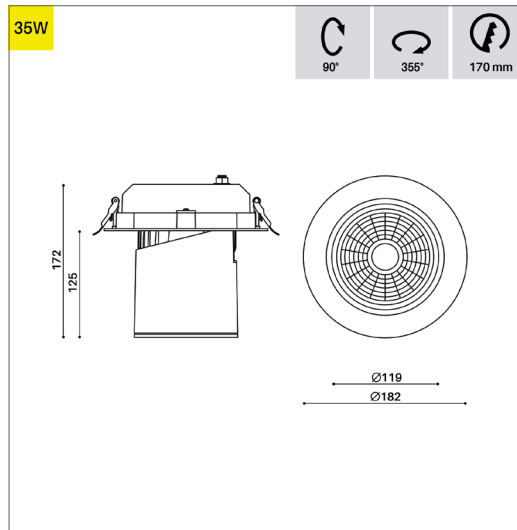

MIKO

DOWNLIGHT ENCASTRÉ ORIENTABLE

GÉNÉRAL

Type de montage: Encastré
Forme: Rond
Corps: Aluminium injecté
Couleur: Blanc, Gris, Noir
IP20 / IP44

LED

3000K / 4000K
Bakery / Meat
CRI >80 / CRI >90
L80 50'000h Ta 20°C
MacAdam: 3

OPTIQUE

Faisceau 20° / 30° / 50°
UGR <19
Réflecteur miroité
Vitre de protection verre

ÉLECTRIQUE

35W
STD / DALI Dim. 1% - 100%
Flux lumineux: 4250lm
Lambda: 0.95
Classe de protection: II

DIMENSION

Diamètre 182 mm
Hauteur 172 mm
Poids 1.650 Kg

ENCASTREMENT

Découpe 170 mm
Ep. plafond 1-25 mm

DISTRIBUTION DE LA LUMIÈRE

DESCRIPTION									PRIX CHF (HT) / PC	N. DE COMMANDE
Miko	Blanc	LED	35 W	4100lm	3000K	20°	80	STD	215.00	356.35.30.20.W
Miko	Blanc	LED	35 W	4250lm	4000K	20°	80	STD	215.00	356.35.40.20.W
Miko	Blanc	LED	35 W	3650lm	3000K	20°	90	STD	215.00	356.35.31.20.W
Miko	Blanc	LED	35 W	1950lm	Meat	20°	80	STD	215.00	356.35.ME.20.W
Miko	Blanc	LED	35 W	2250lm	Bakery	20°	80	STD	215.00	356.35.BK.20.W
Miko	Blanc	LED	35 W	4100lm	3000K	20°	80	DALI	235.00	356.35.30.20.W.DA
Miko	Blanc	LED	35 W	4250lm	4000K	20°	80	DALI	235.00	356.35.40.20.W.DA
Miko	Blanc	LED	35 W	3650lm	3000K	20°	90	DALI	235.00	356.35.31.20.W.DA
Miko	Blanc	LED	35 W	1950lm	Meat	20°	80	DALI	235.00	356.35.ME.20.W.DA
Miko	Blanc	LED	35 W	2250lm	Bakery	20°	80	DALI	235.00	356.35.BK.20.W.DA

Miko	Blanc	LED	35 W	4100lm	3000K	30°	80	STD	215.00	356.35.30.30.W
Miko	Blanc	LED	35 W	4250lm	4000K	30°	80	STD	215.00	356.35.40.30.W
Miko	Blanc	LED	35 W	3650lm	3000K	30°	90	STD	215.00	356.35.31.30.W
Miko	Blanc	LED	35 W	1950lm	Meat	30°	80	STD	215.00	356.35.ME.30.W
Miko	Blanc	LED	35 W	2250lm	Bakery	30°	80	STD	215.00	356.35.BK.30.W
Miko	Blanc	LED	35 W	4100lm	3000K	30°	80	DALI	235.00	356.35.30.30.W.DA
Miko	Blanc	LED	35 W	4250lm	4000K	30°	80	DALI	235.00	356.35.40.30.W.DA
Miko	Blanc	LED	35 W	3650lm	3000K	30°	90	DALI	235.00	356.35.31.30.W.DA
Miko	Blanc	LED	35 W	1950lm	Meat	30°	80	DALI	235.00	356.35.ME.30.W.DA
Miko	Blanc	LED	35 W	2250lm	Bakery	30°	80	DALI	235.00	356.35.BK.30.W.DA

Miko	Blanc	LED	35 W	4100lm	3000K	50°	80	STD	215.00	356.35.30.50.W
Miko	Blanc	LED	35 W	4250lm	4000K	50°	80	STD	215.00	356.35.40.50.W
Miko	Blanc	LED	35 W	3650lm	3000K	50°	90	STD	215.00	356.35.31.50.W
Miko	Blanc	LED	35 W	1950lm	Meat	50°	80	STD	215.00	356.35.ME.50.W
Miko	Blanc	LED	35 W	2250lm	Bakery	50°	80	STD	215.00	356.35.BK.50.W
Miko	Blanc	LED	35 W	4100lm	3000K	50°	80	DALI	235.00	356.35.30.50.W.DA
Miko	Blanc	LED	35 W	4250lm	4000K	50°	80	DALI	235.00	356.35.40.50.W.DA
Miko	Blanc	LED	35 W	3650lm	3000K	50°	90	DALI	235.00	356.35.31.50.W.DA
Miko	Blanc	LED	35 W	1950lm	Meat	50°	80	DALI	235.00	356.35.ME.50.W.DA
Miko	Blanc	LED	35 W	2250lm	Bakery	50°	80	DALI	235.00	356.35.BK.50.W.DA