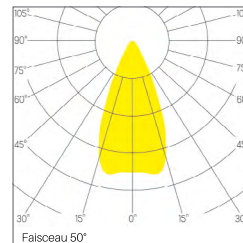

DISTRIBUTION DE LA LUMIÈRE

DESCRIPTION									PRIX CHF (HT) / PC	N. DE COMMANDE
Miko	Blanc	LED	35 W	4100lm	3000K	20°	80	STD	215.00	356.35.30.20.W
Miko	Blanc	LED	35 W	4250lm	4000K	20°	80	STD	215.00	356.35.40.20.W
Miko	Blanc	LED	35 W	3650lm	3000K	20°	90	STD	215.00	356.35.31.20.W
Miko	Blanc	LED	35 W	1950lm	Meat	20°	80	STD	215.00	356.35.ME.20.W
Miko	Blanc	LED	35 W	2250lm	Bakery	20°	80	STD	215.00	356.35.BK.20.W
Miko	Blanc	LED	35 W	4100lm	3000K	20°	80	DALI	235.00	356.35.30.20.W.DA
Miko	Blanc	LED	35 W	4250lm	4000K	20°	80	DALI	235.00	356.35.40.20.W.DA
Miko	Blanc	LED	35 W	3650lm	3000K	20°	90	DALI	235.00	356.35.31.20.W.DA
Miko	Blanc	LED	35 W	1950lm	Meat	20°	80	DALI	235.00	356.35.ME.20.W.DA
Miko	Blanc	LED	35 W	2250lm	Bakery	20°	80	DALI	235.00	356.35.BK.20.W.DA

Miko	Blanc	LED	35 W	4100lm	3000K	30°	80	STD	215.00	356.35.30.30.W
Miko	Blanc	LED	35 W	4250lm	4000K	30°	80	STD	215.00	356.35.40.30.W
Miko	Blanc	LED	35 W	3650lm	3000K	30°	90	STD	215.00	356.35.31.30.W
Miko	Blanc	LED	35 W	1950lm	Meat	30°	80	STD	215.00	356.35.ME.30.W
Miko	Blanc	LED	35 W	2250lm	Bakery	30°	80	STD	215.00	356.35.BK.30.W
Miko	Blanc	LED	35 W	4100lm	3000K	30°	80	DALI	235.00	356.35.30.30.W.DA
Miko	Blanc	LED	35 W	4250lm	4000K	30°	80	DALI	235.00	356.35.40.30.W.DA
Miko	Blanc	LED	35 W	3650lm	3000K	30°	90	DALI	235.00	356.35.31.30.W.DA
Miko	Blanc	LED	35 W	1950lm	Meat	30°	80	DALI	235.00	356.35.ME.30.W.DA
Miko	Blanc	LED	35 W	2250lm	Bakery	30°	80	DALI	235.00	356.35.BK.30.W.DA

Miko	Blanc	LED	35 W	4100lm	3000K	50°	80	STD	215.00	356.35.30.50.W
Miko	Blanc	LED	35 W	4250lm	4000K	50°	80	STD	215.00	356.35.40.50.W
Miko	Blanc	LED	35 W	3650lm	3000K	50°	90	STD	215.00	356.35.31.50.W
Miko	Blanc	LED	35 W	1950lm	Meat	50°	80	STD	215.00	356.35.ME.50.W
Miko	Blanc	LED	35 W	2250lm	Bakery	50°	80	STD	215.00	356.35.BK.50.W
Miko	Blanc	LED	35 W	4100lm	3000K	50°	80	DALI	235.00	356.35.30.50.W.DA
Miko	Blanc	LED	35 W	4250lm	4000K	50°	80	DALI	235.00	356.35.40.50.W.DA
Miko	Blanc	LED	35 W	3650lm	3000K	50°	90	DALI	235.00	356.35.31.50.W.DA
Miko	Blanc	LED	35 W	1950lm	Meat	50°	80	DALI	235.00	356.35.ME.50.W.DA
Miko	Blanc	LED	35 W	2250lm	Bakery	50°	80	DALI	235.00	356.35.BK.50.W.DA