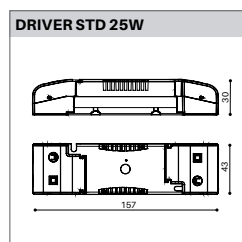

MINI MIKO

DOWNLIGHT ENCASTRÉ ORIENTABLE

GÉNÉRAL

Type de montage: Encastré
Forme: Rond
Corps: Aluminium injecté
Couleur: Blanc, Gris, Noir
IP20 / IP44

LED

3000K / 4000K /
Bakery / Meat
CRI >80 / CRI >90
L80 50'000h Ta 20°C
MacAdam: 3

OPTIQUE

Faisceau 20° / 30° / 40°
UGR <19
Réflecteur miroité
Vitre de protection verre

ÉLECTRIQUE

25W
STD / DALI Dim. 1% - 100%
Flux lumineux:
max. 2350lm
Lambda: 0.95
Classe de protection: II

DIMENSION

Diamètre 150 mm
Hauteur 142 mm
Poids 1.100 Kg

ENCASTREMENT

Découpe 138 mm
Ep. plafond 1-25 mm