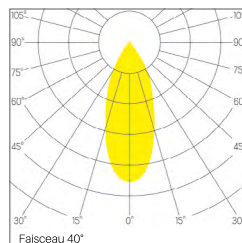

DIMENSION

Diamètre 150 mm

Hauteur 113 mm

Poids 0.900 Kg

PLUS

Inclinaison 90°

Rotation 355°

DISTRIBUTION DE LA LUMIÈRE