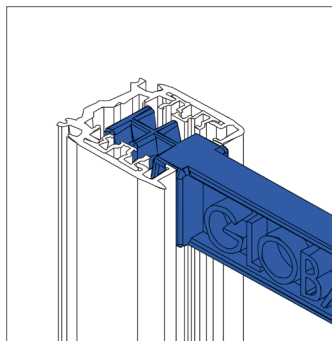

5. Vérification des conducteur