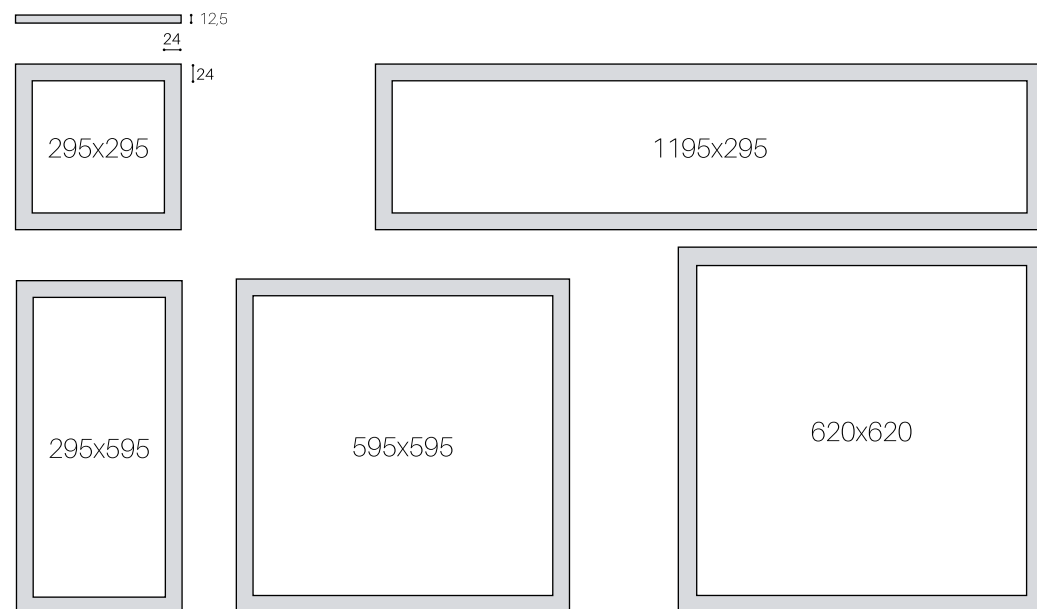

SYSTÈME POUR INSTALLATION APPARENTE

TYPE		PRIX CHF (HT) / PC	N° DE COMMANDE
Support invisible	Installation apparente plafond et mural. Compatible avec les tailles 600x600 / 1200x300 / 300x600 mm	128.00	001.900.030

Client Ville de Genève, ECG Henry-Dunant
Produit SLIMY
Image Ledixa

SLIMY

CARACTÉRISTIQUES GÉNÉRALES

Toutes les mesures sont données en mm

TAILLES	295x295 mm	295x595 mm	595x595 / 620x620 / 1195x295 mm
Puissance du système	18 W	30 W / 36 W	30 W / 38 W / 45 W
Flux lumineux	1500 lm	3000 lm / 3400 lm	3000 lm / 3800 lm / 4500 lm
Poids	1.4 kg	2.4 kg	4 kg
Température couleur	4000 K / 3000 K		
Index rendu couleur	$R_a > 80$		
Distribution de lumière	Diffusion directe, extra large et homogène. Diffuseur microprismatique.		
UGR	< 19		
Driver LED	STD / DALI		
Durée de vie	50'000 heures, L80B50		