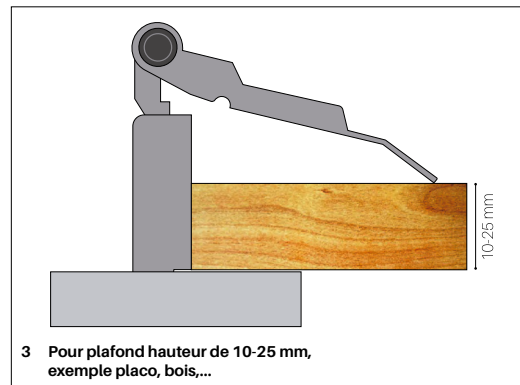

ACCESSOIRES

INDEX	TYPE		PRIX CHF (HT) / PC	N° DE COMMANDE
1	Kit brancard T24 invisible	installation dans faux-plafond à ossature invisible	19.00	001.900.028
2	Kit ressorts 1-10 mm	installation encastré dans faux-plafond de 1-10 mm	19.00	001.900.024
3	Kit ressorts 10-25 mm	installation encastré dans faux-plafond de 10-25 mm	19.00	001.900.023
4	Kit filins standard	kit de 4 filins droit	19.00	001.900.025
5	Kit filins Y 300	Kit de 2 filins Y pour SLIMY 300x300 / 300x600 / 300x1200 mm	19.00	001.900.027
6	Kit filins Y 600	kit de 2 filins Y pour SLIMY 600x600 / 625x625 mm	19.00	001.900.026
7	Kit brancard SLIMY Armstrong Q-clip	Kit brancard pour l'installation encastrée dans faux plafond	19.00	001.900.029