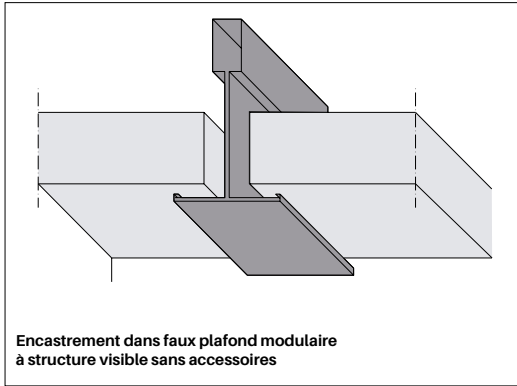

ACCESSOIRES

INDEX	TYPE		PRIX CHF (HT) / PC	N° DE COMMANDE
1	Kit brancard T24 invisible	installation dans faux-plafond à ossature invisible	19.00	001.900.028
2	Kit ressorts 1-10 mm	installation encastré dans faux-plafond de 1-10 mm	19.00	001.900.024
3	Kit ressorts 10-25 mm	installation encastré dans faux-plafond de 10-25 mm	19.00	001.900.023
4	Kit filins standard	kit de 4 filins droit	19.00	001.900.025
5	Kit filins Y 300	Kit de 2 filins Y pour SLIMY 300x300 / 300x600 / 300x1200 mm	19.00	001.900.027
6	Kit filins Y 600	kit de 2 filins Y pour SLIMY 600x600 / 625x625 mm	19.00	001.900.026
7	Kit brancard SLIMY Armstrong Q-clip	Kit brancard pour l'installation encastrée dans faux plafond	19.00	001.900.029