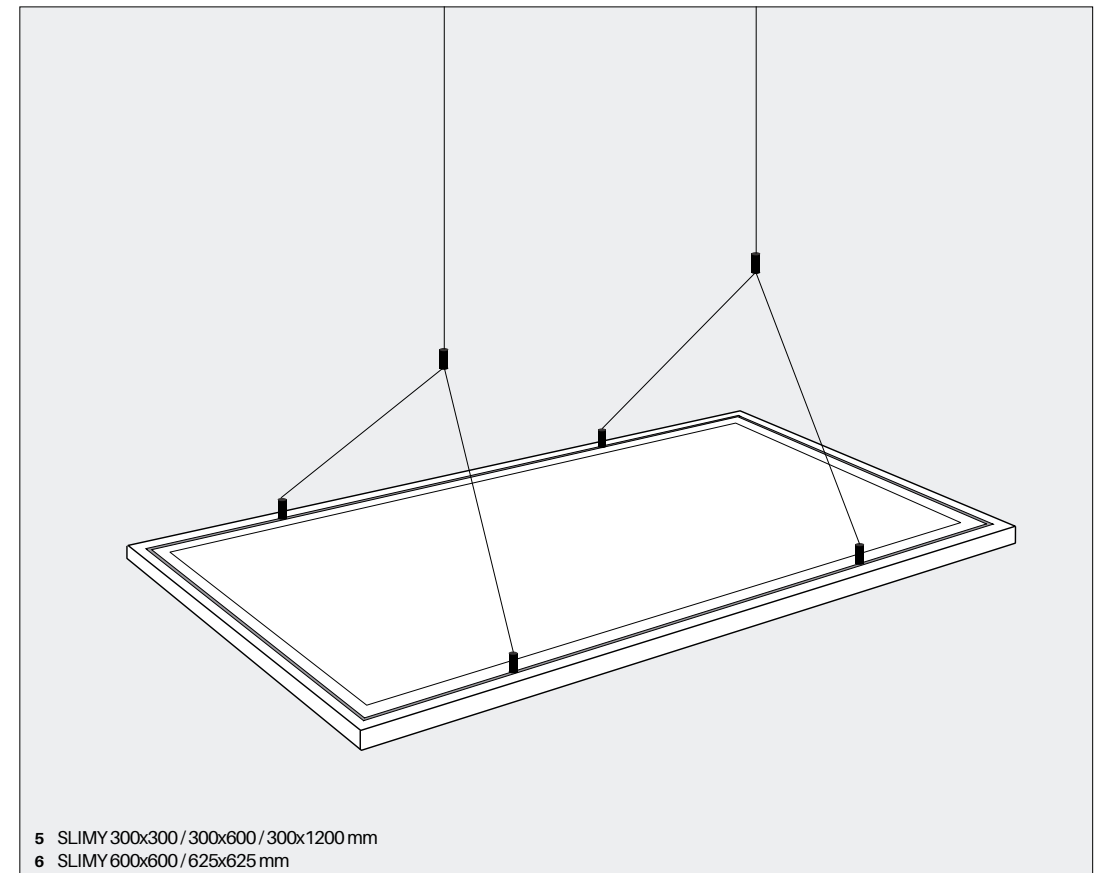

ACCESSOIRES

INDEX	TYPE		PRIX CHF (HT) / PC	N° DE COMMANDE
1	Kit brancard T24 invisible	installation dans faux-plafond à ossature invisible	19.00	001.900.028
2	Kit ressorts 1-10 mm	installation encastré dans faux-plafond de 1-10 mm	19.00	001.900.024
3	Kit ressorts 10-25 mm	installation encastré dans faux-plafond de 10-25 mm	19.00	001.900.023
4	Kit filins standard	kit de 4 filins droit	19.00	001.900.025
5	Kit filins Y 300	Kit de 2 filins Y pour SLIMY 300x300 / 300x600 / 300x1200 mm	19.00	001.900.027
6	Kit filins Y 600	kit de 2 filins Y pour SLIMY 600x600 / 625x625 mm	19.00	001.900.026
7	Kit brancard SLIMY Armstrong Q-clip	Kit brancard pour l'installation encastrée dans faux plafond	19.00	001.900.029