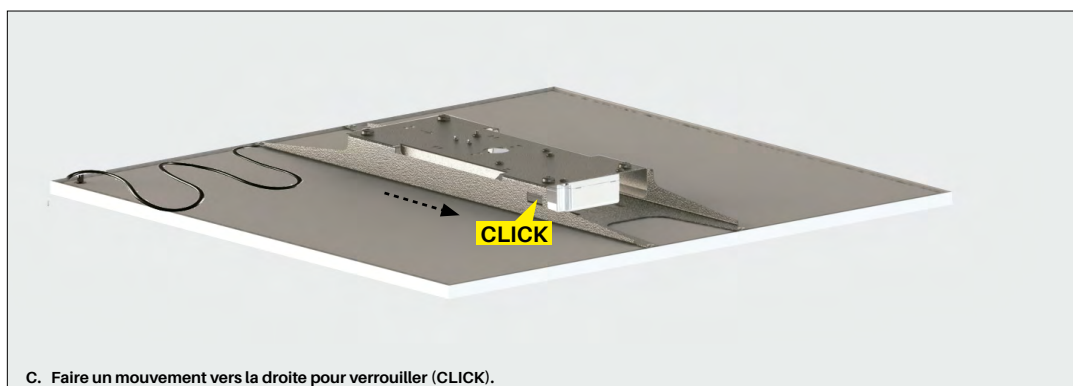

SYSTÈME POUR INSTALLATION APPARENTE

TYPE		PRIX CHF (HT) / PC	N° DE COMMANDE
Support invisible	Installation apparente plafond et mural. Compatible avec les tailles 600x600 / 1200x300 / 300x600 mm	128.00	001.900.030