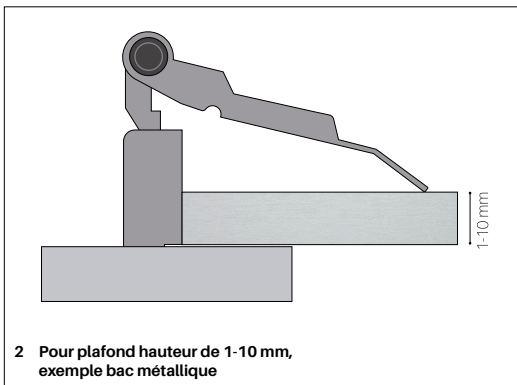

ACCESSOIRES

INDEX	TYPE		PRIX CHF (HT) / PC	N° DE COMMANDE
1	Kit brancard T24 invisible	installation dans faux-plafond à ossature invisible	19.00	001.900.028
2	Kit ressorts 1-10 mm	installation encastré dans faux-plafond de 1-10 mm	19.00	001.900.024
3	Kit ressorts 10-25 mm	installation encastré dans faux-plafond de 10-25 mm	19.00	001.900.023
4	Kit filins standard	kit de 4 filins droit	19.00	001.900.025
5	Kit filins Y 300	Kit de 2 filins Y pour SLIMY 300x300 / 300x600 / 300x1200 mm	19.00	001.900.027
6	Kit filins Y 600	kit de 2 filins Y pour SLIMY 600x600 / 625x625 mm	19.00	001.900.026
7	Kit brancard SLIMY Armstrong Q-clip	Kit brancard pour l'installation encastrée dans faux plafond	19.00	001.900.029