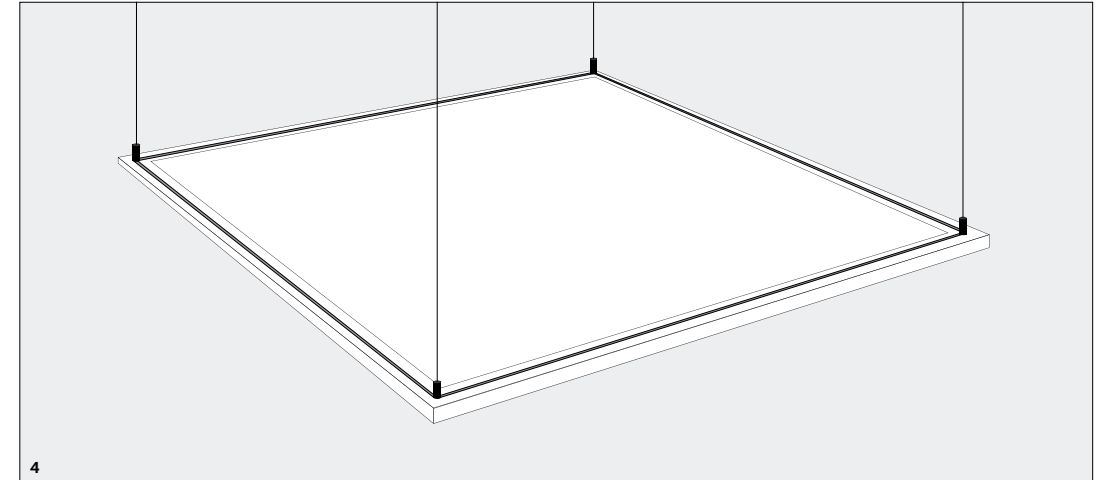

ACCESSOIRES

INDEX	TYPE		PRIX CHF (HT) / PC	N° DE COMMANDE
1	Kit brancard T24 invisible	installation dans faux-plafond à ossature invisible	19.00	001.900.028
2	Kit ressorts 1-10 mm	installation encastré dans faux-plafond de 1-10 mm	19.00	001.900.024
3	Kit ressorts 10-25 mm	installation encastré dans faux-plafond de 10-25 mm	19.00	001.900.023
4	Kit filins standard	kit de 4 filins droit	19.00	001.900.025
5	Kit filins Y 300	Kit de 2 filins Y pour SLIMY 300x300 / 300x600 / 300x1200 mm	19.00	001.900.027
6	Kit filins Y 600	kit de 2 filins Y pour SLIMY 600x600 / 625x625 mm	19.00	001.900.026
7	Kit brancard SLIMY Armstrong Q-clip	Kit brancard pour l'installation encastrée dans faux plafond	19.00	001.900.029