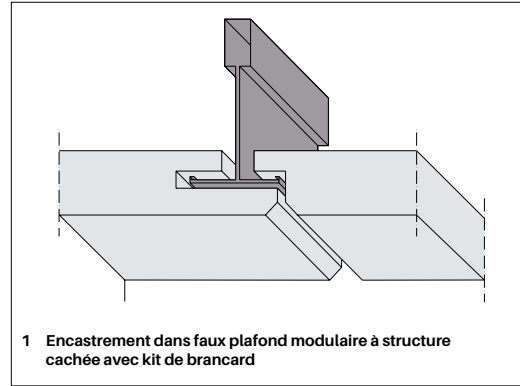

ACCESSOIRES

INDEX	TYPE		PRIX CHF (HT) / PC	N° DE COMMANDE
1	Kit brancard T24 invisible	installation dans faux-plafond à ossature invisible	19.00	001.900.028
2	Kit ressorts 1-10 mm	installation encastré dans faux-plafond de 1-10 mm	19.00	001.900.024
3	Kit ressorts 10-25 mm	installation encastré dans faux-plafond de 10-25 mm	19.00	001.900.023
4	Kit filins standard	kit de 4 filins droit	19.00	001.900.025
5	Kit filins Y 300	Kit de 2 filins Y pour SLIMY 300x300 / 300x600 / 300x1200 mm	19.00	001.900.027
6	Kit filins Y 600	kit de 2 filins Y pour SLIMY 600x600 / 625x625 mm	19.00	001.900.026
7	Kit brancard SLIMY Armstrong Q-clip	Kit brancard pour l'installation encastrée dans faux plafond	19.00	001.900.029