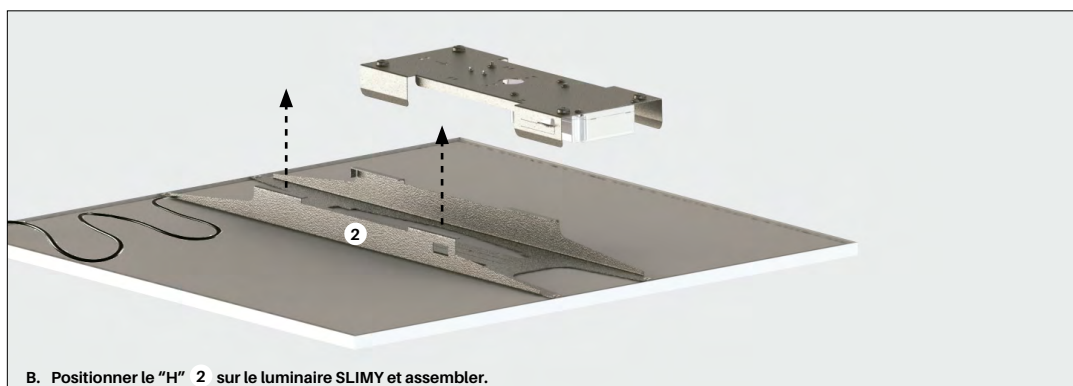

SLIMY

LUMINAIRE LED HAUTE PERFORMANCE

SLIMY est un luminaire LED extra plat de seulement 12.5 mm d'épaisseur, se déclinant en 5 tailles. Son design et ses performances permettent son intégration dans tout type de projet, que cela soit une construction neuve ou une rénovation.

Grâce à sa technologie Edge-Lighting LED, le luminaire SLIMY atteint des performances jusqu'à 100 lm/W pour une durée de vie de 50'000 H L80B10.

Le diffuseur micro-prismatique assure une lumière homogène et confortable. Le luminaire est certifié UGR<19 pour une installation dans les bureaux et le tertiaire.

SYSTÈME POUR INSTALLATION APPARENTE

TYPE		PRIX CHF (HT) / PC	N° DE COMMANDE
Support invisible	Installation apparente plafond et mural. Compatible avec les tailles 600x600 / 1200x300 / 300x600 mm	128.00	001.900.030

Client Ville de Genève, ECG Henry-Dunant
Produit SLIMY
Image Ledixa

SLIMY

CARACTÉRISTIQUES GÉNÉRALES

Toutes les mesures sont données en mm

TAILLES	295x295 mm	295x595 mm	595x595 / 620x620 / 1195x295 mm
Puissance du système	18 W	30 W / 36 W	30 W / 38 W / 45 W
Flux lumineux	1500 lm	3000 lm / 3400 lm	3000 lm / 3800 lm / 4500 lm
Poids	1.4 kg	2.4 kg	4 kg
Température couleur	4000 K / 3000 K		
Index rendu couleur	$R_a > 80$		
Distribution de lumière	Diffusion directe, extra large et homogène. Diffuseur microprismatique.		
UGR	< 19		
Driver LED	STD / DALI		
Durée de vie	50'000 heures, L80B50		