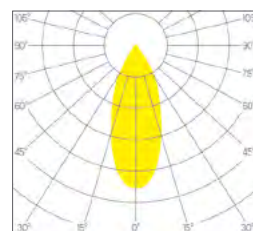

Diamètre 90 mm
 Hauteur 89 mm
 Poids 0.160 Kg

ENCASTREMENT

Découpe 75 mm
 Ep. plafond 1-25 mm

DESSIN TECHNIQUE

DRIVER / ALIMENTATION

DISTRIBUTION DE LA LUMIÈRE

Faisceau 20°

Faisceau 40°