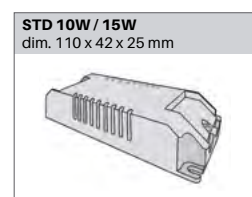

DRIVER / ALIMENTATION