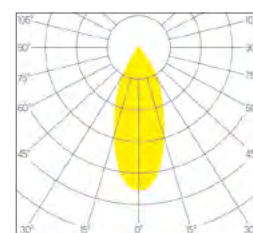

Faisceau 40°