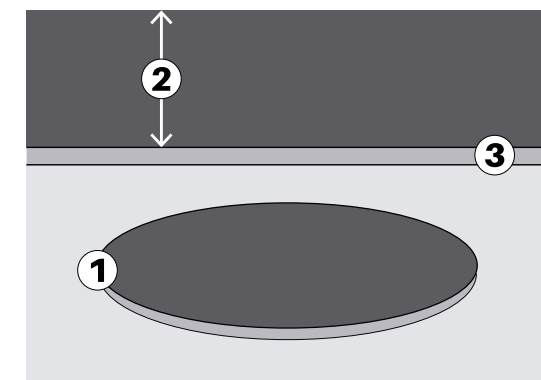

DIAMÈTRES ET HAUTEURS SPOT

PRODUITS	① Découpe (mm)	② Hauteur (mm)	③ Épaisseur faux-plafond (mm)
MINIMO	Ø 53	62	1-25
MINIMO DEEP	Ø 60	80/102	1-25
MINIMO GIRO	Ø 60	60	1-25
SOBRIO 60	Ø 60	53	1-25
SOBRIO 68	Ø 68	53/86	1-25
SOBRIO 75	Ø 75	53/86	1-25
SOBRIO ASYM	Ø 75	115/135	1-25
SOBRIO DEEP 60	Ø 60	65	1-25
SOBRIO DEEP 68	Ø 68	53/86	1-25
SOBRIO DEEP 75	Ø 75	65/98	1-25
WETY 68	Ø 68	62	1-25
LENIS	Ø 75	81/110	1-25
LENIS ASYM	Ø 75	115/135	1-25
LENIS DEEP	Ø 75	94/123	1-25
CURVA 68	Ø 68	80/102	1-25
CURVA 75	Ø 75	80-102	1-25
CURVA 95	Ø 95	86/108	1-25
CURVA GIRO 68	Ø 68	89	1-25
CURVA GIRO 75	Ø 75	89	1-25
CURVA GIRO 95	Ø 95	95	1-25
PYRA 68	68x68	80/102	1-25
PYRA 75	75x75	80/102	1-25
PYRA 95	95x95	86/108	1-25
PYRA ASYM	75x75	115/135	1-25
PYRA GIRO 68	68x68	80	1-25
PYRA GIRO 75	75x75	80	1-25
PYRA GIRO 95	95x95	86	1-25
FOCUS	Ø 75	89/121	1-25
FOCUS CUADRA	Ø 75	89/121	1-25
FOCUS GIRO	Ø 75	89/121	1-25
FOCUS LARGO	Ø 75	89/121	1-25
FOCUS VISTA	Ø 75	89/121	1-25
FOCUS VISTA II	Ø 75	89/118	1-25

PRODUITS	① Découpe (mm)	② Hauteur (mm)	③ Épaisseur faux-plafond (mm)
GRIDY 1.0	87x87	90	1-25
GRIDY 2.0	167x87	90	1-25
GRIDY 3.0	243x87	90	1-25
FLUXO GIRO 15	Ø 95	89	1-25
SMART 75	Ø 75		
SMART 125	Ø 125	25	1-25
SMART 140	Ø 140	26	1-25
SMART 160	Ø 160	27	1-25
SMART 200	Ø 200	28	1-25
SMART 250	Ø 250	62	1-25
SMART CUADRA 125	125x125	25	1-25
SMART CUADRA 140	140x140	26	1-25
SMART CUADRA 160	160x160	27	1-25
SMART CUADRA 200	200x200	28	1-25
TRITON 120	Ø 120	53.3	1-25
TRITON 140	Ø 140	64	1-25
TRITON 165	Ø 165	75.5	1-25
TRITON 200	Ø 200	88	1-25