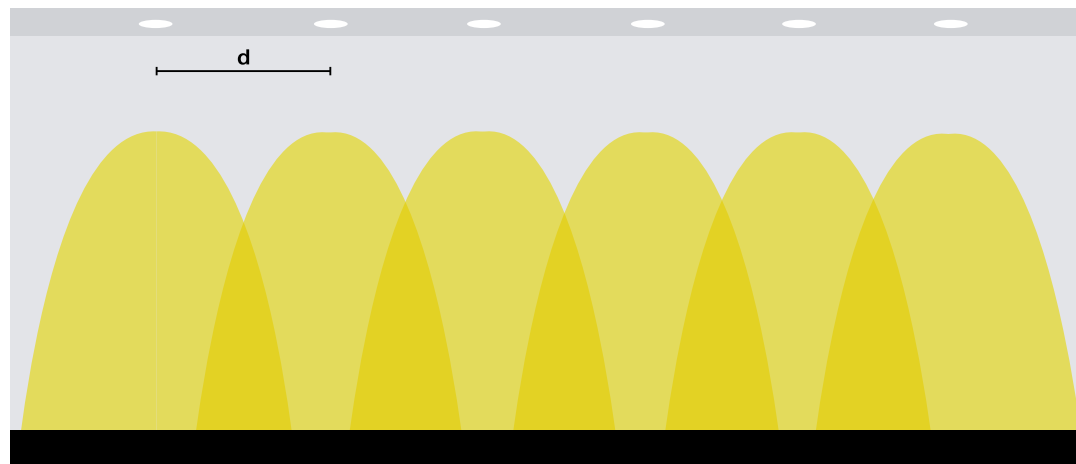

5 ans de garantie

Pièces détachées
disponibles, sources
compatibles Zhaga

ÉCLAIRAGE DES SURFACES MURALES

$a = h / 3$

$d = h \times 0.30$

EXEMPLES D'IMPLANTATIONS LINÉAIRES POUR LA MISE EN VALEUR DES SURFACES MURALES

Les spots asymétrique et orientables sont utilisés pour un meilleur effet.

SPOTS ORIENTABLES

SOBRIO

SOBRIO DEEP

CURVA GIRO

FLUXO GIRO

PYRA GIRO

SPOTS ASYMÉTRIQUES