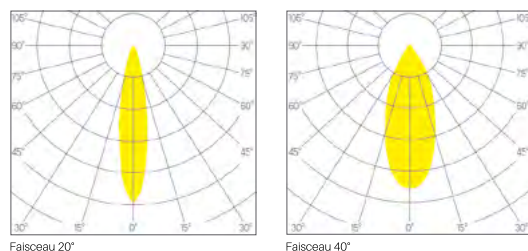

DIMENSION

Diamètre 88 mm
 Hauteur 115 mm / 135 mm
 Poids 0.160 / 0.180 Kg

ENCASTREMENT

Découpe 75 mm
 Ep. plafond 1-25 mm

DESSIN TECHNIQUE

DRIVER / ALIMENTATION

DISTRIBUTION DE LA LUMIÈRE

Faisceau 20°