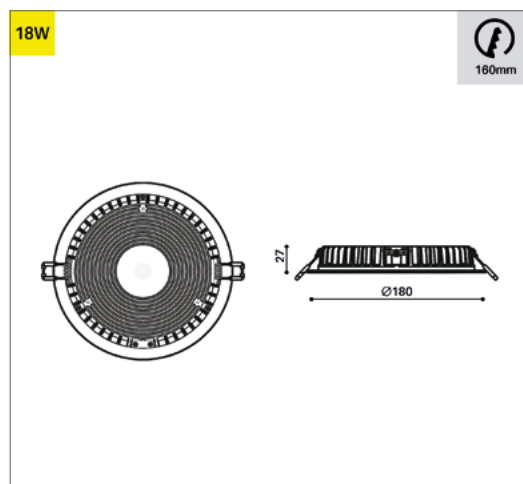

DIMENSION

Diamètre 180 mm

Hauteur 27 mm

Poids 0.400 Kg

ENCASTREMENT

Découpe 160 mm

Ep. plafond 1-25 mm

DESSIN TECHNIQUE