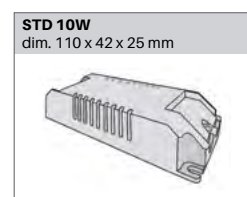

DRIVER / ALIMENTATION