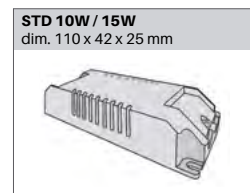

DRIVER / ALIMENTATION