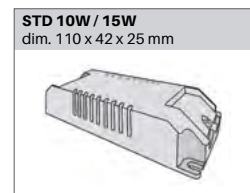

DIMENSION

Dimension 88 x 88 mm
 Hauteur 115 mm / 135 mm
 Poids 0.160 / 0.180 Kg

ENCASTREMENT

Découpe 75 x 75 mm
 Ep. plafond 1-25 mm

DESSIN TECHNIQUE

DRIVER / ALIMENTATION

DESCRIPTION	PRIX CHF (HT) / PC	N. DE COMMANDE
Pyra Asym Blanc LED 10 W 700 lm 2700K 20° 90 STD	129.00	643.09.27.20.W
Pyra Asym Blanc LED 10 W 700 lm 2700K 40° 90 STD	129.00	643.09.27.40.W
Pyra Asym Blanc LED 10 W 700 lm 3000K 20° 90 STD	129.00	643.09.30.20.W
Pyra Asym Blanc LED 10 W 700 lm 3000K 40° 90 STD	129.00	643.09.30.40.W
Pyra Asym Blanc LED 10 W 700 lm 4000K 20° 90 STD	129.00	643.09.40.20.W
Pyra Asym Blanc LED 10 W 700 lm 4000K 40° 90 STD	129.00	643.09.40.40.W
Pyra Asym Blanc LED 15 W 1100 lm 2700K 20° 90 STD	179.00	643.15.27.20.W
Pyra Asym Blanc LED 15 W 1100 lm 2700K 40° 90 STD	179.00	643.15.27.40.W
Pyra Asym Blanc LED 15 W 1100 lm 3000K 20° 90 STD	179.00	643.15.30.20.W
Pyra Asym Blanc LED 15 W 1100 lm 3000K 40° 90 STD	179.00	643.15.30.40.W
Pyra Asym Blanc LED 15 W 1100 lm 4000K 20° 90 STD	179.00	643.15.40.20.W
Pyra Asym Blanc LED 15 W 1100 lm 4000K 40° 90 STD	179.00	643.15.40.40.W