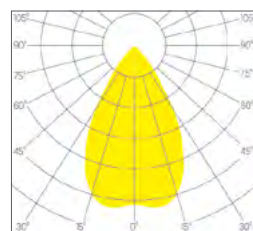

Faisceau 60°