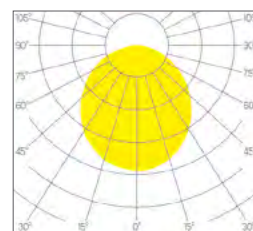

DISTRIBUTION DE LA LUMIÈRE

Faisceau 90°

DESCRIPTION								PRIX CHF (HT) / PC	N. DE COMMANDE
Smart 75	Blanc	LED	8 W	680 lm	3000K	90°	80 STD	45.00	201.06.30.90.W
Smart 75	Blanc	LED	8 W	680 lm	4000K	90°	80 STD	45.00	201.06.40.90.W
Smart 75	Blanc	LED	8 W	680 lm	3000K	90°	80 DALI	71.00	201.06.30.90.W.DA
Smart 75	Blanc	LED	8 W	680 lm	4000K	90°	80 DALI	71.00	201.06.40.90.W.DA