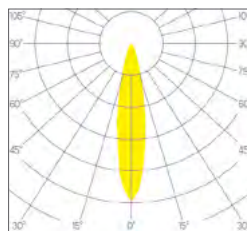

DIMENSION

Diamètre 70 mm
 Hauteur 80 mm / 102 mm
 Poids 0.160 Kg / 0.180 Kg

ENCASTREMENT

Découpe 60 mm
 Ep. plafond 1-25 mm

DESSIN TECHNIQUE

DRIVER / ALIMENTATION

DISTRIBUTION DE LA LUMIÈRE

DESCRIPTION										PRIX CHF (HT) / PC	N. DE COMMANDE
Minimo Deep	Blanc	LED	10 W	700 lm	2700K	20°	90	STD		98.00	378.09.27.20.W
Minimo Deep	Blanc	LED	10 W	700 lm	2700K	40°	90	STD		98.00	378.09.27.40.W
Minimo Deep	Blanc	LED	10 W	700 lm	2700K	60°	90	STD		98.00	378.09.27.60.W
Minimo Deep	Blanc	LED	10 W	700 lm	3000K	20°	90	STD		98.00	378.09.30.20.W
Minimo Deep	Blanc	LED	10 W	700 lm	3000K	40°	90	STD		98.00	378.09.30.40.W
Minimo Deep	Blanc	LED	10 W	700 lm	3000K	60°	90	STD		98.00	378.09.30.60.W
Minimo Deep	Blanc	LED	10 W	700 lm	4000K	20°	90	STD		98.00	378.09.40.20.W
Minimo Deep	Blanc	LED	10 W	700 lm	4000K	40°	90	STD		98.00	378.09.40.40.W
Minimo Deep	Blanc	LED	10 W	700 lm	4000K	60°	90	STD		98.00	378.09.40.60.W
Minimo Deep	Blanc	LED	15 W	1100 lm	2700K	20°	90	STD		149.00	378.15.27.20.W
Minimo Deep	Blanc	LED	15 W	1100 lm	2700K	40°	90	STD		149.00	378.15.27.40.W
Minimo Deep	Blanc	LED	15 W	1100 lm	2700K	60°	90	STD		149.00	378.15.27.60.W
Minimo Deep	Blanc	LED	15 W	1100 lm	3000K	20°	90	STD		149.00	378.15.30.20.W
Minimo Deep	Blanc	LED	15 W	1100 lm	3000K	40°	90	STD		149.00	378.15.30.40.W
Minimo Deep	Blanc	LED	15 W	1100 lm	3000K	60°	90	STD		149.00	378.15.30.60.W
Minimo Deep	Blanc	LED	15 W	1100 lm	4000K	20°	90	STD		149.00	378.15.40.20.W
Minimo Deep	Blanc	LED	15 W	1100 lm	4000K	40°	90	STD		149.00	378.15.40.40.W
Minimo Deep	Blanc	LED	15 W	1100 lm	4000K	60°	90	STD		149.00	378.15.40.60.W
Minimo Deep	Blanc	LED	10 W	700 lm	2700K	20°	90	DALI		125.00	378.09.27.20.W.DA
Minimo Deep	Blanc	LED	10 W	700 lm	2700K	40°	90	DALI		125.00	378.09.27.40.W.DA
Minimo Deep	Blanc	LED	10 W	700 lm	2700K	60°	90	DALI		125.00	378.09.27.60.W.DA
Minimo Deep	Blanc	LED	10 W	700 lm	3000K	20°	90	DALI		125.00	378.09.30.20.W.DA
Minimo Deep	Blanc	LED	10 W	700 lm	3000K	40°	90	DALI		125.00	378.09.30.40.W.DA
Minimo Deep	Blanc	LED	10 W	700 lm	3000K	60°	90	DALI		125.00	378.09.30.60.W.DA
Minimo Deep	Blanc	LED	10 W	700 lm	4000K	20°	90	DALI		125.00	378.09.40.20.W.DA
Minimo Deep	Blanc	LED	10 W	700 lm	4000K	40°	90	DALI		125.00	378.09.40.40.W.DA
Minimo Deep	Blanc	LED	10 W	700 lm	4000K	60°	90	DALI		125.00	378.09.40.60.W.DA
Minimo Deep	Blanc	LED	15 W	1100 lm	2700K	20°	90	DALI		175.00	378.15.27.20.W.DA
Minimo Deep	Blanc	LED	15 W	1100 lm	2700K	40°	90	DALI		175.00	378.15.27.40.W.DA
Minimo Deep	Blanc	LED	15 W	1100 lm	2700K	60°	90	DALI		175.00	378.15.27.60.W.DA
Minimo Deep	Blanc	LED	15 W	1100 lm	3000K	20°	90	DALI		175.00	378.15.30.20.W.DA
Minimo Deep	Blanc	LED	15 W	1100 lm	3000K	40°	90	DALI		175.00	378.15.30.40.W.DA
Minimo Deep	Blanc	LED	15 W	1100 lm	3000K	60°	90	DALI		175.00	378.15.30.60.W.DA
Minimo Deep	Blanc	LED	15 W	1100 lm	4000K	20°	90	DALI		175.00	378.15.40.20.W.DA
Minimo Deep	Blanc	LED	15 W	1100 lm	4000K	40°	90	DALI		175.00	378.15.40.40.W.DA
Minimo Deep	Blanc	LED	15 W	1100 lm	4000K	60°	90	DALI		175.00	378.15.40.60.W.DA