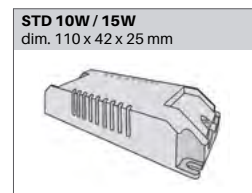

DRIVER / ALIMENTATION