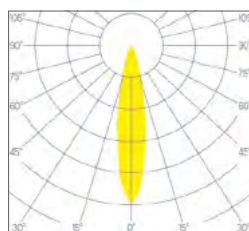

DIMENSION

Diamètre 80 mm
 Hauteur 53 mm / 86 mm
 Poids 0.160 Kg / 0.180 Kg

ENCASTREMENT

Découpe 68 mm
 Ep. plafond 1-25 mm

DESSIN TECHNIQUE

DRIVER / ALIMENTATION

DISTRIBUTION DE LA LUMIÈRE

DESCRIPTION										PRIX CHF (HT) / PC	N. DE COMMANDE
Sobrio 68	Blanc	LED	10 W	700 lm	2700K	20°	90	STD		98.00	393.09.27.20.W
Sobrio 68	Blanc	LED	10 W	700 lm	2700K	40°	90	STD		98.00	393.09.27.40.W
Sobrio 68	Blanc	LED	10 W	700 lm	2700K	60°	90	STD		98.00	393.09.27.60.W
Sobrio 68	Blanc	LED	10 W	700 lm	3000K	20°	90	STD		98.00	393.09.30.20.W
Sobrio 68	Blanc	LED	10 W	700 lm	3000K	40°	90	STD		98.00	393.09.30.40.W
Sobrio 68	Blanc	LED	10 W	700 lm	3000K	60°	90	STD		98.00	393.09.30.60.W
Sobrio 68	Blanc	LED	10 W	700 lm	4000K	20°	90	STD		98.00	393.09.40.20.W
Sobrio 68	Blanc	LED	10 W	700 lm	4000K	40°	90	STD		98.00	393.09.40.40.W
Sobrio 68	Blanc	LED	10 W	700 lm	4000K	60°	90	STD		98.00	393.09.40.60.W
Sobrio 68	Blanc	LED	15 W	1100 lm	2700K	20°	90	STD		149.00	393.15.27.20.W
Sobrio 68	Blanc	LED	15 W	1100 lm	2700K	40°	90	STD		149.00	393.15.27.40.W
Sobrio 68	Blanc	LED	15 W	1100 lm	2700K	60°	90	STD		149.00	393.15.27.60.W
Sobrio 68	Blanc	LED	15 W	1100 lm	3000K	20°	90	STD		149.00	393.15.30.20.W
Sobrio 68	Blanc	LED	15 W	1100 lm	3000K	40°	90	STD		149.00	393.15.30.40.W
Sobrio 68	Blanc	LED	15 W	1100 lm	3000K	60°	90	STD		149.00	393.15.30.60.W
Sobrio 68	Blanc	LED	15 W	1100 lm	4000K	20°	90	STD		149.00	393.15.40.20.W
Sobrio 68	Blanc	LED	15 W	1100 lm	4000K	40°	90	STD		149.00	393.15.40.40.W
Sobrio 68	Blanc	LED	15 W	1100 lm	4000K	60°	90	STD		149.00	393.15.40.60.W
Sobrio 68	Blanc	LED	10 W	700 lm	2700K	20°	90	DALI		125.00	393.09.27.20.W.DA
Sobrio 68	Blanc	LED	10 W	700 lm	2700K	40°	90	DALI		125.00	393.09.27.40.W.DA
Sobrio 68	Blanc	LED	10 W	700 lm	2700K	60°	90	DALI		125.00	393.09.27.60.W.DA
Sobrio 68	Blanc	LED	10 W	700 lm	3000K	20°	90	DALI		125.00	393.09.30.20.W.DA
Sobrio 68	Blanc	LED	10 W	700 lm	3000K	40°	90	DALI		125.00	393.09.30.40.W.DA
Sobrio 68	Blanc	LED	10 W	700 lm	3000K	60°	90	DALI		125.00	393.09.30.60.W.DA
Sobrio 68	Blanc	LED	10 W	700 lm	4000K	20°	90	DALI		125.00	393.09.40.20.W.DA
Sobrio 68	Blanc	LED	10 W	700 lm	4000K	40°	90	DALI		125.00	393.09.40.40.W.DA
Sobrio 68	Blanc	LED	10 W	700 lm	4000K	60°	90	DALI		125.00	393.09.40.60.W.DA
Sobrio 68	Blanc	LED	15 W	1100 lm	2700K	20°	90	DALI		175.00	393.15.27.20.W.DA
Sobrio 68	Blanc	LED	15 W	1100 lm	2700K	40°	90	DALI		175.00	393.15.27.40.W.DA
Sobrio 68	Blanc	LED	15 W	1100 lm	2700K	60°	90	DALI		175.00	393.15.27.60.W.DA
Sobrio 68	Blanc	LED	15 W	1100 lm	3000K	20°	90	DALI		175.00	393.15.30.20.W.DA
Sobrio 68	Blanc	LED	15 W	1100 lm	3000K	40°	90	DALI		175.00	393.15.30.40.W.DA
Sobrio 68	Blanc	LED	15 W	1100 lm	3000K	60°	90	DALI		175.00	393.15.30.60.W.DA
Sobrio 68	Blanc	LED	15 W	1100 lm	4000K	20°	90	DALI		175.00	393.15.40.20.W.DA
Sobrio 68	Blanc	LED	15 W	1100 lm	4000K	40°	90	DALI		175.00	393.15.40.40.W.DA
Sobrio 68	Blanc	LED	15 W	1100 lm	4000K	60°	90	DALI		175.00	393.15.40.60.W.DA