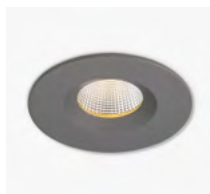

DISTRIBUTION DE LA LUMIÈRE

Faisceau 20°

Faisceau 40°

Faisceau 60°

WETY 68

SPOT ENCASTRÉ

DESCRIPTION									PRIX CHF (HT) / PC	N. DE COMMANDE
Wety 68	Gris	LED	10 W	700 lm	2700K	20°	90	STD	129.00	610.09.27.20.G
Wety 68	Gris	LED	10 W	700 lm	2700K	40°	90	STD	129.00	610.09.27.40.G
Wety 68	Gris	LED	10 W	700 lm	2700K	60°	90	STD	129.00	610.09.27.60.G
Wety 68	Gris	LED	10 W	700 lm	3000K	20°	90	STD	129.00	610.09.30.20.G
Wety 68	Gris	LED	10 W	700 lm	3000K	40°	90	STD	129.00	610.09.30.40.G
Wety 68	Gris	LED	10 W	700 lm	3000K	60°	90	STD	129.00	610.09.30.60.G
Wety 68	Gris	LED	10 W	700 lm	4000K	20°	90	STD	129.00	610.09.40.20.G
Wety 68	Gris	LED	10 W	700 lm	4000K	40°	90	STD	129.00	610.09.40.40.G
Wety 68	Gris	LED	10 W	700 lm	4000K	60°	90	STD	129.00	610.09.40.60.G