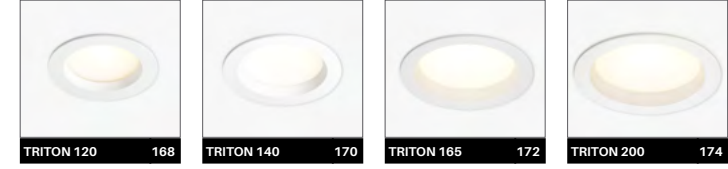

INDEX

ACCESSOIRES