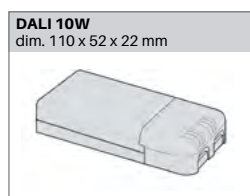

Lambda: 0.95

Classe de protection: III

DIMENSION

Diamètre 50 mm

Hauteur 60 mm

Poids 0.110 Kg

DESSIN TECHNIQUE

DRIVER / ALIMENTATION