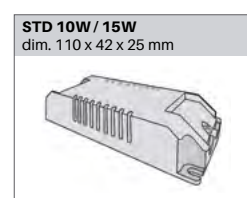

DRIVER / ALIMENTATION