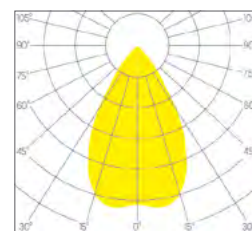

Diamètre 62 mm
 Hauteur 62 mm
 Poids 0.160 Kg

ENCASTREMENT

Découpe 53 mm
 Ep. plafond 1-25 mm

DESSIN TECHNIQUE

DRIVER / ALIMENTATION

DISTRIBUTION DE LA LUMIÈRE

DESCRIPTION									PRIX CHF (HT) / PC	N. DE COMMANDE
Minimo	Blanc	LED	10 W	700 lm	2700K	20°	90	STD	98.00	380.09.27.20.W
Minimo	Blanc	LED	10 W	700 lm	2700K	40°	90	STD	98.00	380.09.27.40.W
Minimo	Blanc	LED	10 W	700 lm	2700K	60°	90	STD	98.00	380.09.27.60.W
Minimo	Blanc	LED	10 W	700 lm	3000K	20°	90	STD	98.00	380.09.30.20.W
Minimo	Blanc	LED	10 W	700 lm	3000K	40°	90	STD	98.00	380.09.30.40.W
Minimo	Blanc	LED	10 W	700 lm	3000K	60°	90	STD	98.00	380.09.30.60.W
Minimo	Blanc	LED	10 W	700 lm	4000K	20°	90	STD	98.00	380.09.40.20.W
Minimo	Blanc	LED	10 W	700 lm	4000K	40°	90	STD	98.00	380.09.40.40.W
Minimo	Blanc	LED	10 W	700 lm	4000K	60°	90	STD	98.00	380.09.40.60.W
Minimo	Blanc	LED	10 W	700 lm	2700K	20°	90	DALI	125.00	380.09.27.20.W.DA
Minimo	Blanc	LED	10 W	700 lm	2700K	40°	90	DALI	125.00	380.09.27.40.W.DA
Minimo	Blanc	LED	10 W	700 lm	2700K	60°	90	DALI	125.00	380.09.27.60.W.DA
Minimo	Blanc	LED	10 W	700 lm	3000K	20°	90	DALI	125.00	380.09.30.20.W.DA
Minimo	Blanc	LED	10 W	700 lm	3000K	40°	90	DALI	125.00	380.09.30.40.W.DA
Minimo	Blanc	LED	10 W	700 lm	3000K	60°	90	DALI	125.00	380.09.30.60.W.DA
Minimo	Blanc	LED	10 W	700 lm	4000K	20°	90	DALI	125.00	380.09.40.20.W.DA
Minimo	Blanc	LED	10 W	700 lm	4000K	40°	90	DALI	125.00	380.09.40.40.W.DA
Minimo	Blanc	LED	10 W	700 lm	4000K	60°	90	DALI	125.00	380.09.40.60.W.DA