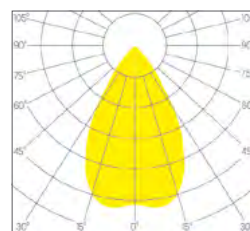

Faisceau 60°