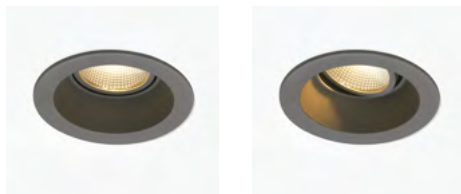

CURVA GIRO 75

SPOT ENCASTRÉ

DESCRIPTION									PRIX CHF (HT) / PC	N. DE COMMANDE
Curva Giro 75	Gris	LED	10W	700 lm	2700K	20°	90	STD	129.00	371.09.27.20.G
Curva Giro 75	Gris	LED	10W	700 lm	2700K	40°	90	STD	129.00	371.09.27.40.G
Curva Giro 75	Gris	LED	10W	700 lm	2700K	60°	90	STD	129.00	371.09.27.60.G
Curva Giro 75	Gris	LED	10W	700 lm	3000K	20°	90	STD	129.00	371.09.30.20.G
Curva Giro 75	Gris	LED	10W	700 lm	3000K	40°	90	STD	129.00	371.09.30.40.G
Curva Giro 75	Gris	LED	10W	700 lm	3000K	60°	90	STD	129.00	371.09.30.60.G
Curva Giro 75	Gris	LED	10W	700 lm	4000K	20°	90	STD	129.00	371.09.40.20.G
Curva Giro 75	Gris	LED	10W	700 lm	4000K	40°	90	STD	129.00	371.09.40.40.G
Curva Giro 75	Gris	LED	10W	700 lm	4000K	60°	90	STD	129.00	371.09.40.60.G

Curva Giro 75	Gris	LED	10W	700 lm	2700K	20°	90	DALI	155.00	371.09.27.20.G.DA
Curva Giro 75	Gris	LED	10W	700 lm	2700K	40°	90	DALI	155.00	371.09.27.40.G.DA
Curva Giro 75	Gris	LED	10W	700 lm	2700K	60°	90	DALI	155.00	371.09.27.60.G.DA
Curva Giro 75	Gris	LED	10W	700 lm	3000K	20°	90	DALI	155.00	371.09.30.20.G.DA
Curva Giro 75	Gris	LED	10W	700 lm	3000K	40°	90	DALI	155.00	371.09.30.40.G.DA
Curva Giro 75	Gris	LED	10W	700 lm	3000K	60°	90	DALI	155.00	371.09.30.60.G.DA
Curva Giro 75	Gris	LED	10W	700 lm	4000K	20°	90	DALI	155.00	371.09.40.20.G.DA
Curva Giro 75	Gris	LED	10W	700 lm	4000K	40°	90	DALI	155.00	371.09.40.40.G.DA
Curva Giro 75	Gris	LED	10W	700 lm	4000K	60°	90	DALI	155.00	371.09.40.60.G.DA

DESCRIPTION									PRIX CHF (HT) / PC	N. DE COMMANDE
Curva Giro 75	Noir	LED	10W	700 lm	2700K	20°	90	STD	129.00	371.09.27.20.B
Curva Giro 75	Noir	LED	10W	700 lm	2700K	40°	90	STD	129.00	371.09.27.40.B
Curva Giro 75	Noir	LED	10W	700 lm	2700K	60°	90	STD	129.00	371.09.27.60.B
Curva Giro 75	Noir	LED	10W	700 lm	3000K	20°	90	STD	129.00	371.09.30.20.B
Curva Giro 75	Noir	LED	10W	700 lm	3000K	40°	90	STD	129.00	371.09.30.40.B
Curva Giro 75	Noir	LED	10W	700 lm	3000K	60°	90	STD	129.00	371.09.30.60.B
Curva Giro 75	Noir	LED	10W	700 lm	4000K	20°	90	STD	129.00	371.09.40.20.B
Curva Giro 75	Noir	LED	10W	700 lm	4000K	40°	90	STD	129.00	371.09.40.40.B
Curva Giro 75	Noir	LED	10W	700 lm	4000K	60°	90	STD	129.00	371.09.40.60.B

Curva Giro 75	Noir	LED	10W	700 lm	2700K	20°	90	DALI	155.00	371.09.27.20.B.DA
Curva Giro 75	Noir	LED	10W	700 lm	2700K	40°	90	DALI	155.00	371.09.27.40.B.DA
Curva Giro 75	Noir	LED	10W	700 lm	2700K	60°	90	DALI	155.00	371.09.27.60.B.DA
Curva Giro 75	Noir	LED	10W	700 lm	3000K	20°	90	DALI	155.00	371.09.30.20.B.DA
Curva Giro 75	Noir	LED	10W	700 lm	3000K	40°	90	DALI	155.00	371.09.30.40.B.DA
Curva Giro 75	Noir	LED	10W	700 lm	3000K	60°	90	DALI	155.00	371.09.30.60.B.DA
Curva Giro 75	Noir	LED	10W	700 lm	4000K	20°	90	DALI	155.00	371.09.40.20.B.DA
Curva Giro 75	Noir	LED	10W	700 lm	4000K	40°	90	DALI	155.00	371.09.40.40.B.DA
Curva Giro 75	Noir	LED	10W	700 lm	4000K	60°	90	DALI	155.00	371.09.40.60.B.DA