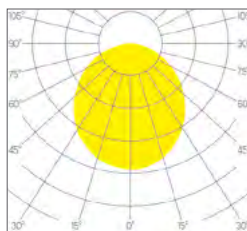

DISTRIBUTION DE LA LUMIÈRE

Faisceau 90°

DESCRIPTION									PRIX CHF (HT) / PC		N. DE COMMANDE
Smart 140	Blanc	LED	15 W	1350 lm	3000K	90°	80	STD	145.00	205.15.30.90.W	
Smart 140	Blanc	LED	15 W	1350 lm	4000K	90°	80	STD	145.00	205.15.40.90.W	
Smart 140	Blanc	LED	15 W	1350 lm	3000K	90°	80	DALI	171.00	205.15.30.90.W.DA	
Smart 140	Blanc	LED	15 W	1350 lm	4000K	90°	80	DALI	171.00	205.15.40.90.W.DA