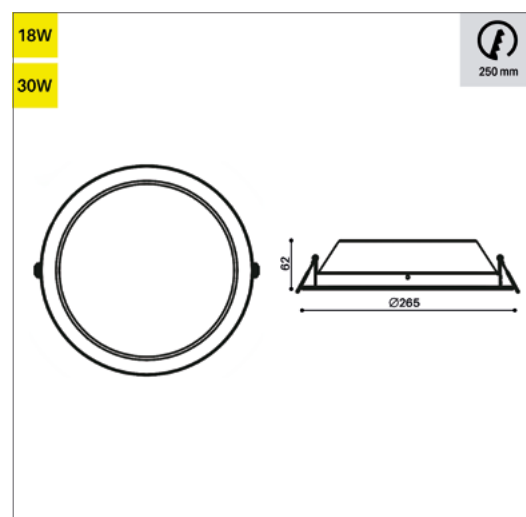

DESSIN TECHNIQUE

DRIVER / ALIMENTATION

DESCRIPTION		PRIX CHF (HT) / PC		N. DE COMMANDE	
Smart 250	Blanc LED 18 1600 lm 3000K 90° 80 STD	265.00		332.18.30.90.W	
Smart 250	Blanc LED 18 1600 lm 4000K 90° 80 STD	265.00		332.18.40.90.W	
Smart 250	Blanc LED 30 2700 lm 3000K 90° 80 STD	265.00		332.30.30.90.W	
Smart 250	Blanc LED 30 2700 lm 4000K 90° 80 STD	265.00		332.30.40.90.W	
Smart 250	Blanc LED 18 1600 lm 3000K 90° 80 DALI	291.00		332.18.30.90.W.DA	
Smart 250	Blanc LED 18 1600 lm 4000K 90° 80 DALI	291.00		332.18.40.90.W.DA	
Smart 250	Blanc LED 30 2700 lm 3000K 90° 80 DALI	291.00		332.30.30.90.W.DA	
Smart 250	Blanc LED 30 2700 lm 4000K 90° 80 DALI	291.00		332.30.40.90.W.DA	

DISTRIBUTION DE LA LUMIÈRE

Faisceau 90°