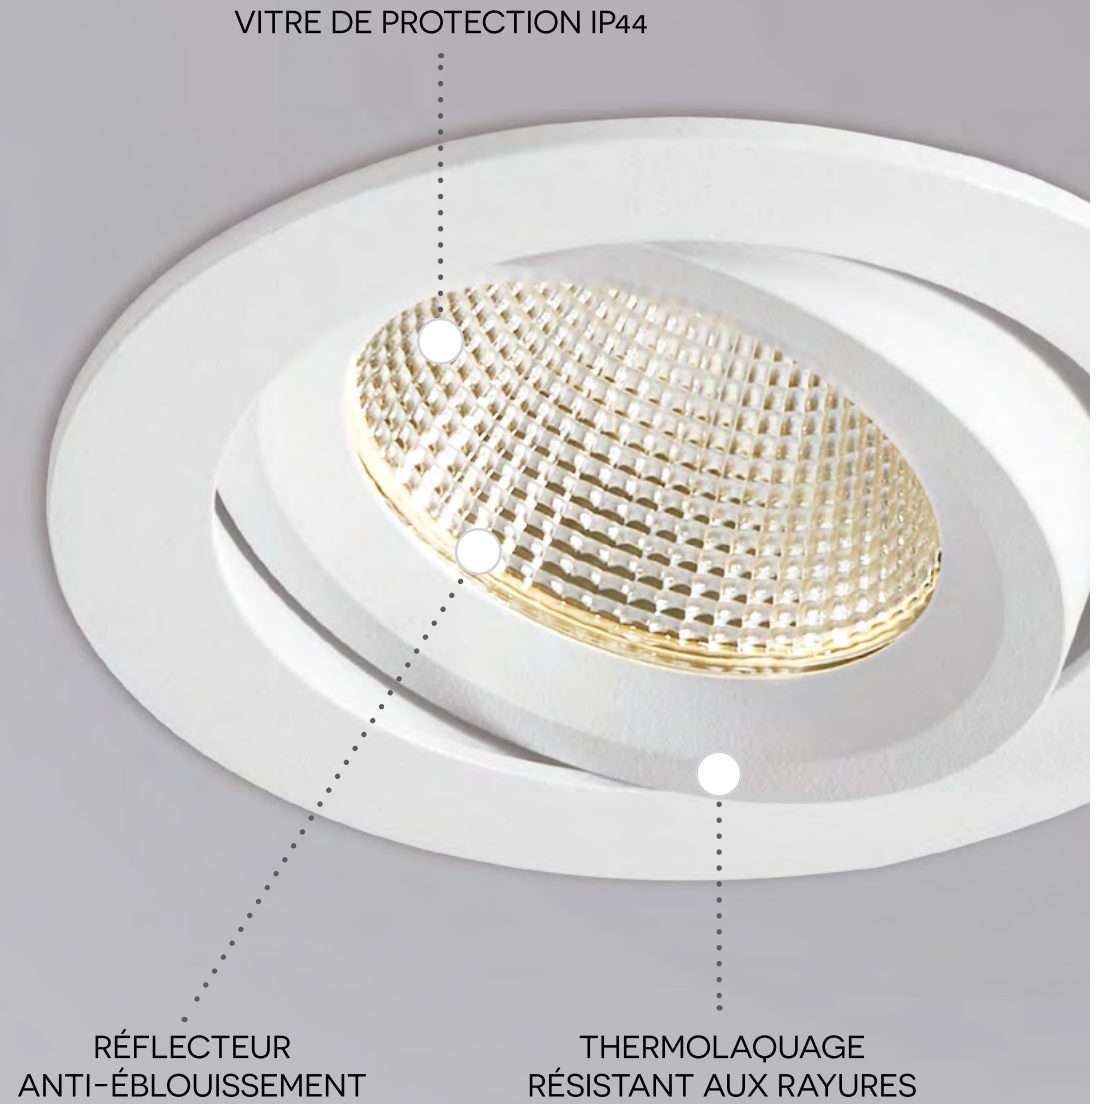

LES VARIANTES

2364
VARIANTES

- **7** FAMILLES
- **2** PUISSANCES
- **3** TYPE DE FAISCEAUX
- **3** COULEURS
- **2** TYPE DE VARIATIONS

Assemblé en Suisse,
livré en 5 jours

Qualité de la
lumière élevée
CRI90

Driver variable
inclus, variation
DALI en option

5 ans de garantie

Pièces détachées
disponibles, sources
compatibles Zhaga