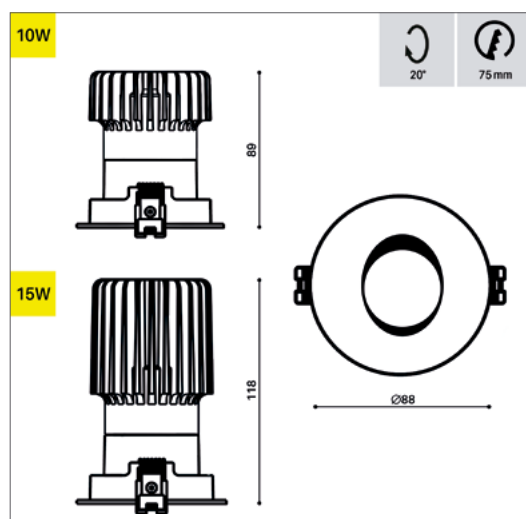

Poids 0.160 / 0.180 Kg

ENCASTREMENT

Découpe 75 mm

Ep. plafond 1-25 mm

DESSIN TECHNIQUE

DISTRIBUTION DE LA LUMIÈRE

Faisceau 20°

Faisceau 40°