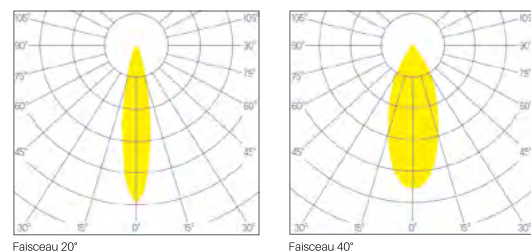

Faisceau 20°

Faisceau 40°