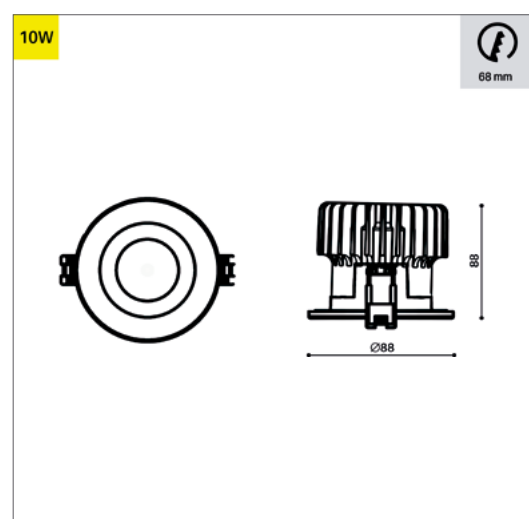

Diamètre 88 mm
 Hauteur 88 mm
 Poids 0.160 Kg

ENCASTREMENT

Découpe 68 mm
 Ep. plafond 1-25 mm

DESSIN TECHNIQUE

DRIVER / ALIMENTATION

DESCRIPTION								PRIX CHF (HT) / PC	N. DE COMMANDE
Wety 68	Blanc	LED	10 W	700 lm	2700K	20°	90 STD	129.00	610.09.27.20.W
Wety 68	Blanc	LED	10 W	700 lm	2700K	40°	90 STD	129.00	610.09.27.40.W
Wety 68	Blanc	LED	10 W	700 lm	2700K	60°	90 STD	129.00	610.09.27.60.W
Wety 68	Blanc	LED	10 W	700 lm	3000K	20°	90 STD	129.00	610.09.30.20.W
Wety 68	Blanc	LED	10 W	700 lm	3000K	40°	90 STD	129.00	610.09.30.40.W
Wety 68	Blanc	LED	10 W	700 lm	3000K	60°	90 STD	129.00	610.09.30.60.W
Wety 68	Blanc	LED	10 W	700 lm	4000K	20°	90 STD	129.00	610.09.40.20.W
Wety 68	Blanc	LED	10 W	700 lm	4000K	40°	90 STD	129.00	610.09.40.40.W
Wety 68	Blanc	LED	10 W	700 lm	4000K	60°	90 STD	129.00	610.09.40.60.W