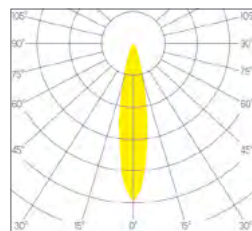

Dimension 80 x 80 mm
 Hauteur 80 mm
 Poids 0.160 Kg

ENCASTREMENT

Découpe 68 x 68 mm
 Ep. plafond 1-25 mm

DESSIN TECHNIQUE

DRIVER / ALIMENTATION

DISTRIBUTION DE LA LUMIÈRE

DESCRIPTION								PRIX CHF (HT) / PC		N. DE COMMANDE
Pyra Giro 68	Blanc	LED	10 W	700 lm	2700K	20°	90	STD	129.00	377.09.27.20.W
Pyra Giro 68	Blanc	LED	10 W	700 lm	2700K	40°	90	STD	129.00	377.09.27.40.W
Pyra Giro 68	Blanc	LED	10 W	700 lm	2700K	60°	90	STD	129.00	377.09.27.60.W
Pyra Giro 68	Blanc	LED	10 W	700 lm	3000K	20°	90	STD	129.00	377.09.30.20.W
Pyra Giro 68	Blanc	LED	10 W	700 lm	3000K	40°	90	STD	129.00	377.09.30.40.W
Pyra Giro 68	Blanc	LED	10 W	700 lm	3000K	60°	90	STD	129.00	377.09.30.60.W
Pyra Giro 68	Blanc	LED	10 W	700 lm	4000K	20°	90	STD	129.00	377.09.40.20.W
Pyra Giro 68	Blanc	LED	10 W	700 lm	4000K	40°	90	STD	129.00	377.09.40.40.W
Pyra Giro 68	Blanc	LED	10 W	700 lm	4000K	60°	90	STD	129.00	377.09.40.60.W