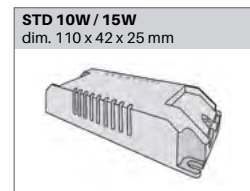

DRIVER / ALIMENTATION