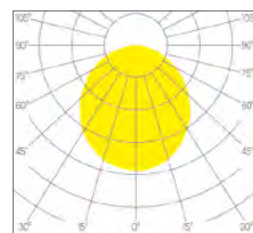

DISTRIBUTION DE LA LUMIÈRE