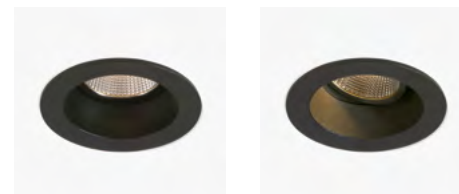

CURVA GIRO 68

SPOT ENCASTRÉ

DESCRIPTION									PRIX CHF (HT) / PC	N. DE COMMANDE
Curva Giro 68	Gris	LED	10W	700 lm	2700K	20°	90	STD	129.00	375.09.27.20.G
Curva Giro 68	Gris	LED	10W	700 lm	2700K	40°	90	STD	129.00	375.09.27.40.G
Curva Giro 68	Gris	LED	10W	700 lm	2700K	60°	90	STD	129.00	375.09.27.60.G
Curva Giro 68	Gris	LED	10W	700 lm	3000K	20°	90	STD	129.00	375.09.30.20.G
Curva Giro 68	Gris	LED	10W	700 lm	3000K	40°	90	STD	129.00	375.09.30.40.G
Curva Giro 68	Gris	LED	10W	700 lm	3000K	60°	90	STD	129.00	375.09.30.60.G
Curva Giro 68	Gris	LED	10W	700 lm	4000K	20°	90	STD	129.00	375.09.40.20.G
Curva Giro 68	Gris	LED	10W	700 lm	4000K	40°	90	STD	129.00	375.09.40.40.G
Curva Giro 68	Gris	LED	10W	700 lm	4000K	60°	90	STD	129.00	375.09.40.60.G

Curva Giro 68	Gris	LED	10W	700 lm	2700K	20°	90	DALI	155.00	375.09.27.20.G.DA
Curva Giro 68	Gris	LED	10W	700 lm	2700K	40°	90	DALI	155.00	375.09.27.40.G.DA
Curva Giro 68	Gris	LED	10W	700 lm	2700K	60°	90	DALI	155.00	375.09.27.60.G.DA
Curva Giro 68	Gris	LED	10W	700 lm	3000K	20°	90	DALI	155.00	375.09.30.20.G.DA
Curva Giro 68	Gris	LED	10W	700 lm	3000K	40°	90	DALI	155.00	375.09.30.40.G.DA
Curva Giro 68	Gris	LED	10W	700 lm	3000K	60°	90	DALI	155.00	375.09.30.60.G.DA
Curva Giro 68	Gris	LED	10W	700 lm	4000K	20°	90	DALI	155.00	375.09.40.20.G.DA
Curva Giro 68	Gris	LED	10W	700 lm	4000K	40°	90	DALI	155.00	375.09.40.40.G.DA
Curva Giro 68	Gris	LED	10W	700 lm	4000K	60°	90	DALI	155.00	375.09.40.60.G.DA

DESCRIPTION									PRIX CHF (HT) / PC	N. DE COMMANDE
Curva Giro 68	Noir	LED	10W	700 lm	2700K	20°	90	STD	129.00	375.09.27.20.B
Curva Giro 68	Noir	LED	10W	700 lm	2700K	40°	90	STD	129.00	375.09.27.40.B
Curva Giro 68	Noir	LED	10W	700 lm	2700K	60°	90	STD	129.00	375.09.27.60.B
Curva Giro 68	Noir	LED	10W	700 lm	3000K	20°	90	STD	129.00	375.09.30.20.B
Curva Giro 68	Noir	LED	10W	700 lm	3000K	40°	90	STD	129.00	375.09.30.40.B
Curva Giro 68	Noir	LED	10W	700 lm	3000K	60°	90	STD	129.00	375.09.30.60.B
Curva Giro 68	Noir	LED	10W	700 lm	4000K	20°	90	STD	129.00	375.09.40.20.B
Curva Giro 68	Noir	LED	10W	700 lm	4000K	40°	90	STD	129.00	375.09.40.40.B
Curva Giro 68	Noir	LED	10W	700 lm	4000K	60°	90	STD	129.00	375.09.40.60.B

Curva Giro 68	Noir	LED	10W	700 lm	2700K	20°	90	DALI	155.00	375.09.27.20.B.DA
Curva Giro 68	Noir	LED	10W	700 lm	2700K	40°	90	DALI	155.00	375.09.27.40.B.DA
Curva Giro 68	Noir	LED	10W	700 lm	2700K	60°	90	DALI	155.00	375.09.27.60.B.DA
Curva Giro 68	Noir	LED	10W	700 lm	3000K	20°	90	DALI	155.00	375.09.30.20.B.DA
Curva Giro 68	Noir	LED	10W	700 lm	3000K	40°	90	DALI	155.00	375.09.30.40.B.DA
Curva Giro 68	Noir	LED	10W	700 lm	3000K	60°	90	DALI	155.00	375.09.30.60.B.DA
Curva Giro 68	Noir	LED	10W	700 lm	4000K	20°	90	DALI	155.00	375.09.40.20.B.DA
Curva Giro 68	Noir	LED	10W	700 lm	4000K	40°	90	DALI	155.00	375.09.40.40.B.DA
Curva Giro 68	Noir	LED	10W	700 lm	4000K	60°	90	DALI	155.00	375.09.40.60.B.DA