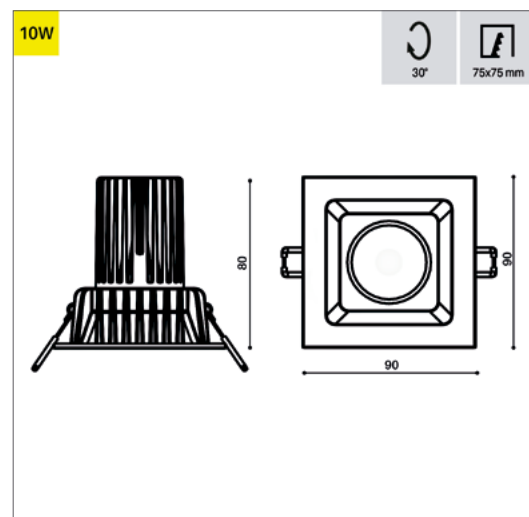

DESSIN TECHNIQUE

DRIVER / ALIMENTATION

DISTRIBUTION DE LA LUMIÈRE

DESCRIPTION	PRIX CHF (HT) / PC	N. DE COMMANDE
Pyra Giro 75 Blanc LED 10 W 700 lm 2700K 20° 90 STD	129.00	373.09.27.20.W
Pyra Giro 75 Blanc LED 10 W 700 lm 2700K 40° 90 STD	129.00	373.09.27.40.W
Pyra Giro 75 Blanc LED 10 W 700 lm 2700K 60° 90 STD	129.00	373.09.27.60.W
Pyra Giro 75 Blanc LED 10 W 700 lm 3000K 20° 90 STD	129.00	373.09.30.20.W
Pyra Giro 75 Blanc LED 10 W 700 lm 3000K 40° 90 STD	129.00	373.09.30.40.W
Pyra Giro 75 Blanc LED 10 W 700 lm 3000K 60° 90 STD	129.00	373.09.30.60.W
Pyra Giro 75 Blanc LED 10 W 700 lm 4000K 20° 90 STD	129.00	373.09.40.20.W
Pyra Giro 75 Blanc LED 10 W 700 lm 4000K 40° 90 STD	129.00	373.09.40.40.W
Pyra Giro 75 Blanc LED 10 W 700 lm 4000K 60° 90 STD	129.00	373.09.40.60.W

Pyra Giro 75 Blanc LED 10 W 700 lm 2700K 20° 90 DALI	155.00	373.09.27.20.W.DA
Pyra Giro 75 Blanc LED 10 W 700 lm 2700K 40° 90 DALI	155.00	373.09.27.40.W.DA
Pyra Giro 75 Blanc LED 10 W 700 lm 2700K 60° 90 DALI	155.00	373.09.27.60.W.DA
Pyra Giro 75 Blanc LED 10 W 700 lm 3000K 20° 90 DALI	155.00	373.09.30.20.W.DA
Pyra Giro 75 Blanc LED 10 W 700 lm 3000K 40° 90 DALI	155.00	373.09.30.40.W.DA
Pyra Giro 75 Blanc LED 10 W 700 lm 3000K 60° 90 DALI	155.00	373.09.30.60.W.DA
Pyra Giro 75 Blanc LED 10 W 700 lm 4000K 20° 90 DALI	155.00	373.09.40.20.W.DA
Pyra Giro 75 Blanc LED 10 W 700 lm 4000K 40° 90 DALI	155.00	373.09.40.40.W.DA
Pyra Giro 75 Blanc LED 10 W 700 lm 4000K 60° 90 DALI	155.00	373.09.40.60.W.DA