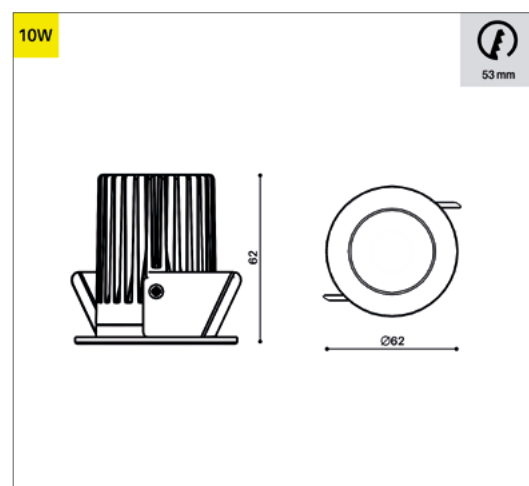

OPTIQUE

Faisceau 20° / 40° / 60°
 UGR <19
 Réflecteur miroité
 Vitre de protection PMMA

ELECTRIQUE

10W 350mA
 STD / DALI Dim. 1% - 100%
 Flux lumineux: 700 lm
 Lambda: 0.95
 Classe de protection: III

DIMENSION

Diamètre 62 mm
 Hauteur 62 mm
 Poids 0.160 Kg

ENCASTREMENT

Découpe 53 mm
 Ep. plafond 1-25 mm

DESSIN TECHNIQUE

DRIVER / ALIMENTATION

DISTRIBUTION DE LA LUMIÈRE

DESCRIPTION									PRIX CHF (HT) / PC	N. DE COMMANDE
Minimo	Blanc	LED	10 W	700 lm	2700K	20°	90	STD	98.00	380.09.27.20.W
Minimo	Blanc	LED	10 W	700 lm	2700K	40°	90	STD	98.00	380.09.27.40.W
Minimo	Blanc	LED	10 W	700 lm	2700K	60°	90	STD	98.00	380.09.27.60.W
Minimo	Blanc	LED	10 W	700 lm	3000K	20°	90	STD	98.00	380.09.30.20.W
Minimo	Blanc	LED	10 W	700 lm	3000K	40°	90	STD	98.00	380.09.30.40.W
Minimo	Blanc	LED	10 W	700 lm	3000K	60°	90	STD	98.00	380.09.30.60.W
Minimo	Blanc	LED	10 W	700 lm	4000K	20°	90	STD	98.00	380.09.40.20.W
Minimo	Blanc	LED	10 W	700 lm	4000K	40°	90	STD	98.00	380.09.40.40.W
Minimo	Blanc	LED	10 W	700 lm	4000K	60°	90	STD	98.00	380.09.40.60.W
Minimo	Blanc	LED	10 W	700 lm	2700K	20°	90	DALI	125.00	380.09.27.20.W.DA
Minimo	Blanc	LED	10 W	700 lm	2700K	40°	90	DALI	125.00	380.09.27.40.W.DA
Minimo	Blanc	LED	10 W	700 lm	2700K	60°	90	DALI	125.00	380.09.27.60.W.DA
Minimo	Blanc	LED	10 W	700 lm	3000K	20°	90	DALI	125.00	380.09.30.20.W.DA
Minimo	Blanc	LED	10 W	700 lm	3000K	40°	90	DALI	125.00	380.09.30.40.W.DA
Minimo	Blanc	LED	10 W	700 lm	3000K	60°	90	DALI	125.00	380.09.30.60.W.DA
Minimo	Blanc	LED	10 W	700 lm	4000K	20°	90	DALI	125.00	380.09.40.20.W.DA
Minimo	Blanc	LED	10 W	700 lm	4000K	40°	90	DALI	125.00	380.09.40.40.W.DA
Minimo	Blanc	LED	10 W	700 lm	4000K	60°	90	DALI	125.00	380.09.40.60.W.DA