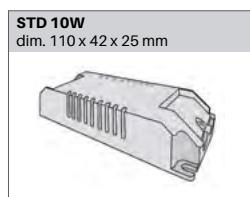

Dimension 80 x 80 mm
 Hauteur 80 mm
 Poids 0.160 Kg

ENCASTREMENT

Découpe 68 x 68 mm
 Ep. plafond 1-25 mm

DESSIN TECHNIQUE

DRIVER / ALIMENTATION

DISTRIBUTION DE LA LUMIÈRE

DESCRIPTION								PRIX CHF (HT) / PC		N. DE COMMANDE
Pyra Giro 68	Blanc	LED	10 W	700 lm	2700K	20°	90	STD	129.00	377.09.27.20.W
Pyra Giro 68	Blanc	LED	10 W	700 lm	2700K	40°	90	STD	129.00	377.09.27.40.W
Pyra Giro 68	Blanc	LED	10 W	700 lm	2700K	60°	90	STD	129.00	377.09.27.60.W
Pyra Giro 68	Blanc	LED	10 W	700 lm	3000K	20°	90	STD	129.00	377.09.30.20.W
Pyra Giro 68	Blanc	LED	10 W	700 lm	3000K	40°	90	STD	129.00	377.09.30.40.W
Pyra Giro 68	Blanc	LED	10 W	700 lm	3000K	60°	90	STD	129.00	377.09.30.60.W
Pyra Giro 68	Blanc	LED	10 W	700 lm	4000K	20°	90	STD	129.00	377.09.40.20.W
Pyra Giro 68	Blanc	LED	10 W	700 lm	4000K	40°	90	STD	129.00	377.09.40.40.W
Pyra Giro 68	Blanc	LED	10 W	700 lm	4000K	60°	90	STD	129.00	377.09.40.60.W