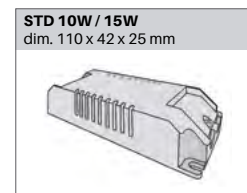

DRIVER / ALIMENTATION