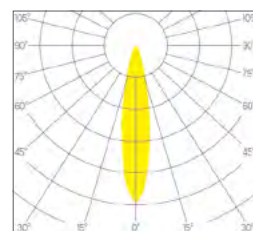

DISTRIBUTION DE LA LUMIÈRE

DESCRIPTION								PRIX CHF (HT) / PC	N. DE COMMANDE
CURVA 68	Blanc	LED	10 W	700 lm	2700K	20°	90 STD	129.00	374.09.27.20.W
CURVA 68	Blanc	LED	10 W	700 lm	2700K	40°	90 STD	129.00	374.09.27.40.W
CURVA 68	Blanc	LED	10 W	700 lm	2700K	60°	90 STD	129.00	374.09.27.60.W
CURVA 68	Blanc	LED	10 W	700 lm	3000K	20°	90 STD	129.00	374.09.30.20.W
CURVA 68	Blanc	LED	10 W	700 lm	3000K	40°	90 STD	129.00	374.09.30.40.W
CURVA 68	Blanc	LED	10 W	700 lm	3000K	60°	90 STD	129.00	374.09.30.60.W
CURVA 68	Blanc	LED	10 W	700 lm	4000K	20°	90 STD	129.00	374.09.40.20.W
CURVA 68	Blanc	LED	10 W	700 lm	4000K	40°	90 STD	129.00	374.09.40.40.W
CURVA 68	Blanc	LED	10 W	700 lm	4000K	60°	90 STD	129.00	374.09.40.60.W
CURVA 68	Blanc	LED	15 W	1100 lm	2700K	20°	90 STD	179.00	374.15.27.20.W
CURVA 68	Blanc	LED	15 W	1100 lm	2700K	40°	90 STD	179.00	374.15.27.40.W
CURVA 68	Blanc	LED	15 W	1100 lm	2700K	60°	90 STD	179.00	374.15.27.60.W
CURVA 68	Blanc	LED	15 W	1100 lm	3000K	20°	90 STD	179.00	374.15.30.20.W
CURVA 68	Blanc	LED	15 W	1100 lm	3000K	40°	90 STD	179.00	374.15.30.40.W
CURVA 68	Blanc	LED	15 W	1100 lm	3000K	60°	90 STD	179.00	374.15.30.60.W
CURVA 68	Blanc	LED	15 W	1100 lm	4000K	20°	90 STD	179.00	374.15.40.20.W
CURVA 68	Blanc	LED	15 W	1100 lm	4000K	40°	90 STD	179.00	374.15.40.40.W
CURVA 68	Blanc	LED	15 W	1100 lm	4000K	60°	90 STD	179.00	374.15.40.60.W
CURVA 68	Blanc	LED	10 W	700 lm	2700K	20°	90 DALI	155.00	374.09.27.20.W.DA
CURVA 68	Blanc	LED	10 W	700 lm	2700K	40°	90 DALI	155.00	374.09.27.40.W.DA
CURVA 68	Blanc	LED	10 W	700 lm	2700K	60°	90 DALI	155.00	374.09.27.60.W.DA
CURVA 68	Blanc	LED	10 W	700 lm	3000K	20°	90 DALI	155.00	374.09.30.20.W.DA
CURVA 68	Blanc	LED	10 W	700 lm	3000K	40°	90 DALI	155.00	374.09.30.40.W.DA
CURVA 68	Blanc	LED	10 W	700 lm	3000K	60°	90 DALI	155.00	374.09.30.60.W.DA
CURVA 68	Blanc	LED	10 W	700 lm	4000K	20°	90 DALI	155.00	374.09.40.20.W.DA
CURVA 68	Blanc	LED	10 W	700 lm	4000K	40°	90 DALI	155.00	374.09.40.40.W.DA
CURVA 68	Blanc	LED	10 W	700 lm	4000K	60°	90 DALI	155.00	374.09.40.60.W.DA
CURVA 68	Blanc	LED	15 W	1100 lm	2700K	20°	90 DALI	205.00	374.15.27.20.W.DA
CURVA 68	Blanc	LED	15 W	1100 lm	2700K	40°	90 DALI	205.00	374.15.27.40.W.DA
CURVA 68	Blanc	LED	15 W	1100 lm	2700K	60°	90 DALI	205.00	374.15.27.60.W.DA
CURVA 68	Blanc	LED	15 W	1100 lm	3000K	20°	90 DALI	205.00	374.15.30.20.W.DA
CURVA 68	Blanc	LED	15 W	1100 lm	3000K	40°	90 DALI	205.00	374.15.30.40.W.DA
CURVA 68	Blanc	LED	15 W	1100 lm	3000K	60°	90 DALI	205.00	374.15.30.60.W.DA
CURVA 68	Blanc	LED	15 W	1100 lm	4000K	20°	90 DALI	205.00	374.15.40.20.W.DA
CURVA 68	Blanc	LED	15 W	1100 lm	4000K	40°	90 DALI	205.00	374.15.40.40.W.DA
CURVA 68	Blanc	LED	15 W	1100 lm	4000K	60°	90 DALI	205.00	374.15.40.60.W.DA