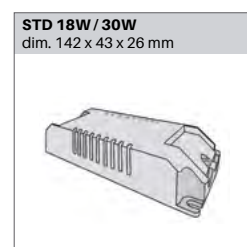

DRIVER / ALIMENTATION