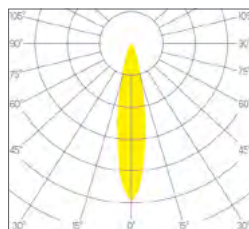

Dim. 260 x 100 mm
 Hauteur 90 mm
 Poids 1.185 Kg

ENCASTREMENT

Découpe 243 x 87 mm
 Ep. plafond 1-25 mm

DESSIN TECHNIQUE

DRIVER / ALIMENTATION

DISTRIBUTION DE LA LUMIÈRE

Faisceau 20°

Faisceau 40°