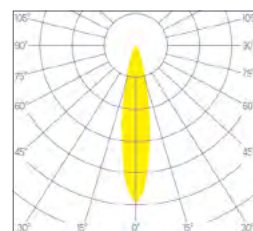

DISTRIBUTION DE LA LUMIÈRE

Faisceau 20°