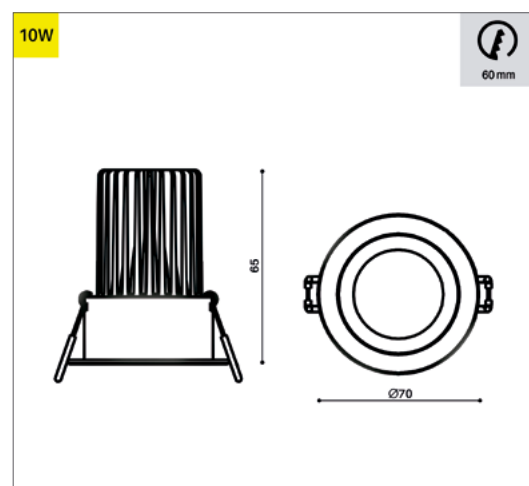

Ep. plafond 1-25 mm

BLANC

GRIS

NOIR

DESSIN TECHNIQUE

DRIVER / ALIMENTATION

DESCRIPTION									PRIX CHF (HT) / PC		N. DE COMMANDE
Sobrio Deep 60	Blanc	LED	10 W	700 lm	2700K	20°	90	STD	98.00		394.09.27.20.W
Sobrio Deep 60	Blanc	LED	10 W	700 lm	2700K	40°	90	STD	98.00		394.09.27.40.W
Sobrio Deep 60	Blanc	LED	10 W	700 lm	2700K	60°	90	STD	98.00		394.09.27.60.W
Sobrio Deep 60	Blanc	LED	10 W	700 lm	3000K	20°	90	STD	98.00		394.09.30.20.W
Sobrio Deep 60	Blanc	LED	10 W	700 lm	3000K	40°	90	STD	98.00		394.09.30.40.W
Sobrio Deep 60	Blanc	LED	10 W	700 lm	3000K	60°	90	STD	98.00		394.09.30.60.W
Sobrio Deep 60	Blanc	LED	10 W	700 lm	4000K	20°	90	STD	98.00		394.09.40.20.W
Sobrio Deep 60	Blanc	LED	10 W	700 lm	4000K	40°	90	STD	98.00		394.09.40.40.W
Sobrio Deep 60	Blanc	LED	10 W	700 lm	4000K	60°	90	STD	98.00		394.09.40.60.W