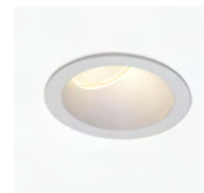

SOBRIO ASYM

SPOT ENCASTRÉ

INFOS

GÉNÉRAL

Type de montage: Encastré
Forme: Rond
Asymétrique 22°
Corps: Aluminium injecté
Couleur: Blanc
IP20 / IP44

LED

2700K / 3000K / 4000K
CRI >90
L80 50'000h Ta 20°C
MacAdam: 3

OPTIQUE

Faisceau 20° / 40°
UGR <19
Réflecteur miroité
Vitre de protection PMMA

ELECTRIQUE

10W 350mA / 15W 500mA
STD / DALI Dim. 1% - 100%
Flux lumineux: 700 lm / 1100 lm
Lambda: 0.95
Classe de protection: III

DIMENSION

Diamètre 88 mm
Hauteur 115 mm / 135 mm
Poids 0.160 Kg / 0.180 Kg

ENCASTREMENT

Découpe 75 mm
Ep. plafond 1-25 mm