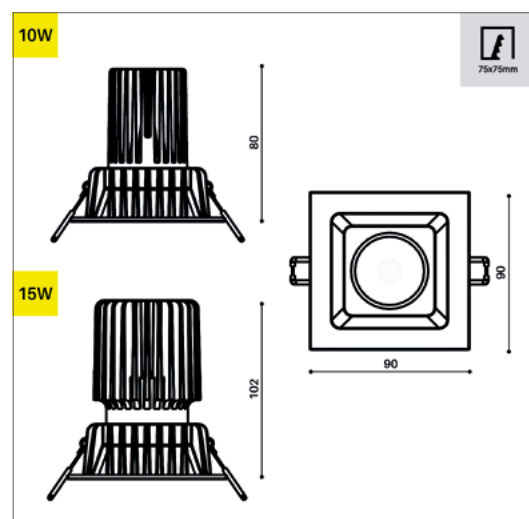

DIMENSION

Dimension 90 x 90 mm
 Hauteur 80 mm / 102 mm
 Poids 0.160 / 0.180 Kg

ENCASTREMENT

Découpe 75 x 75 mm
 Ep. plafond 1-25 mm

DESSIN TECHNIQUE

DRIVER / ALIMENTATION

DISTRIBUTION DE LA LUMIÈRE

DESCRIPTION										PRIX CHF (HT) / PC		N. DE COMMANDE
Pyra 75	Blanc	LED	10 W	700 lm	2700K	20°	90	STD	129.00		372.09.27.20.W	
Pyra 75	Blanc	LED	10 W	700 lm	2700K	40°	90	STD	129.00		372.09.27.40.W	
Pyra 75	Blanc	LED	10 W	700 lm	2700K	60°	90	STD	129.00		372.09.27.60.W	
Pyra 75	Blanc	LED	10 W	700 lm	3000K	20°	90	STD	129.00		372.09.30.20.W	
Pyra 75	Blanc	LED	10 W	700 lm	3000K	40°	90	STD	129.00		372.09.30.40.W	
Pyra 75	Blanc	LED	10 W	700 lm	3000K	60°	90	STD	129.00		372.09.30.60.W	
Pyra 75	Blanc	LED	10 W	700 lm	4000K	20°	90	STD	129.00		372.09.40.20.W	
Pyra 75	Blanc	LED	10 W	700 lm	4000K	40°	90	STD	129.00		372.09.40.40.W	
Pyra 75	Blanc	LED	10 W	700 lm	4000K	60°	90	STD	129.00		372.09.40.60.W	
Pyra 75	Blanc	LED	15 W	1100 lm	2700K	20°	90	STD	179.00		372.15.27.20.W	
Pyra 75	Blanc	LED	15 W	1100 lm	2700K	40°	90	STD	179.00		372.15.27.40.W	
Pyra 75	Blanc	LED	15 W	1100 lm	2700K	60°	90	STD	179.00		372.15.27.60.W	
Pyra 75	Blanc	LED	15 W	1100 lm	3000K	20°	90	STD	179.00		372.15.30.20.W	
Pyra 75	Blanc	LED	15 W	1100 lm	3000K	40°	90	STD	179.00		372.15.30.40.W	
Pyra 75	Blanc	LED	15 W	1100 lm	3000K	60°	90	STD	179.00		372.15.30.60.W	
Pyra 75	Blanc	LED	15 W	1100 lm	4000K	20°	90	STD	179.00		372.15.40.20.W	
Pyra 75	Blanc	LED	15 W	1100 lm	4000K	40°	90	STD	179.00		372.15.40.40.W	
Pyra 75	Blanc	LED	15 W	1100 lm	4000K	60°	90	STD	179.00		372.15.40.60.W	
Pyra 75	Blanc	LED	10 W	700 lm	2700K	20°	90	DALI	155.00		372.09.27.20.W.DA	
Pyra 75	Blanc	LED	10 W	700 lm	2700K	40°	90	DALI	155.00		372.09.27.40.W.DA	
Pyra 75	Blanc	LED	10 W	700 lm	2700K	60°	90	DALI	155.00		372.09.27.60.W.DA	
Pyra 75	Blanc	LED	10 W	700 lm	3000K	20°	90	DALI	155.00		372.09.30.20.W.DA	
Pyra 75	Blanc	LED	10 W	700 lm	3000K	40°	90	DALI	155.00		372.09.30.40.W.DA	
Pyra 75	Blanc	LED	10 W	700 lm	3000K	60°	90	DALI	155.00		372.09.30.60.W.DA	
Pyra 75	Blanc	LED	10 W	700 lm	4000K	20°	90	DALI	155.00		372.09.40.20.W.DA	
Pyra 75	Blanc	LED	10 W	700 lm	4000K	40°	90	DALI	155.00		372.09.40.40.W.DA	
Pyra 75	Blanc	LED	10 W	700 lm	4000K	60°	90	DALI	155.00		372.09.40.60.W.DA	
Pyra 75	Blanc	LED	15 W	1100 lm	2700K	20°	90	DALI	205.00		372.15.27.20.W.DA	
Pyra 75	Blanc	LED	15 W	1100 lm	2700K	40°	90	DALI	205.00		372.15.27.40.W.DA	
Pyra 75	Blanc	LED	15 W	1100 lm	2700K	60°	90	DALI	205.00		372.15.27.60.W.DA	
Pyra 75	Blanc	LED	15 W	1100 lm	3000K	20°	90	DALI	205.00		372.15.30.20.W.DA	
Pyra 75	Blanc	LED	15 W	1100 lm	3000K	40°	90	DALI	205.00		372.15.30.40.W.DA	
Pyra 75	Blanc	LED	15 W	1100 lm	3000K	60°	90	DALI	205.00		372.15.30.60.W.DA	
Pyra 75	Blanc	LED	15 W	1100 lm	4000K	20°	90	DALI	205.00		372.15.40.20.W.DA	
Pyra 75	Blanc	LED	15 W	1100 lm	4000K	40°	90	DALI	205.00		372.15.40.40.W.DA	
Pyra 75	Blanc	LED	15 W	1100 lm	4000K	60°	90	DALI	205.00		372.15.40.60.W.DA	