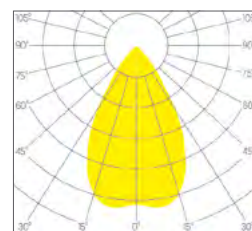

Diamètre 80 mm
 Hauteur 89 mm
 Poids 0.160 Kg

ENCASTREMENT

Découpe 68 mm
 Ep. plafond 1-25 mm

DESSIN TECHNIQUE

DRIVER / ALIMENTATION

DISTRIBUTION DE LA LUMIÈRE

Faisceau 20°

Faisceau 40°