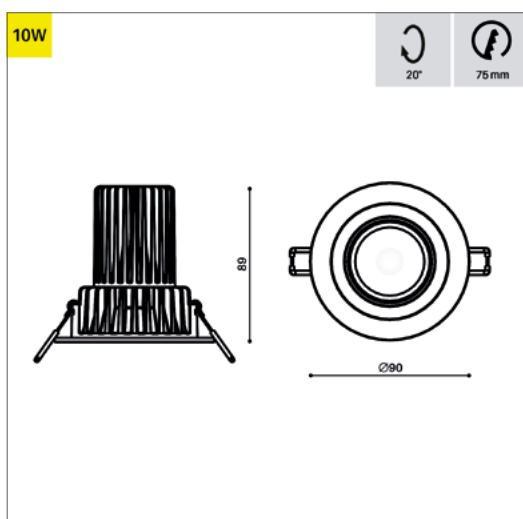

Diamètre 90 mm
 Hauteur 89 mm
 Poids 0.160 Kg

ENCASTREMENT

Découpe 75 mm
 Ep. plafond 1-25 mm

DESSIN TECHNIQUE

DRIVER / ALIMENTATION

DISTRIBUTION DE LA LUMIÈRE

Faisceau 20°

Faisceau 40°