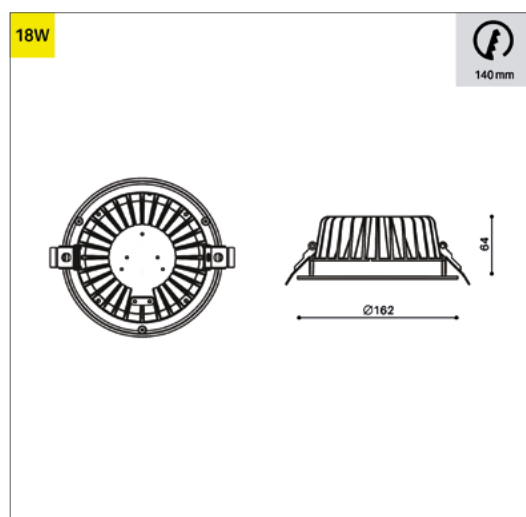

DESSIN TECHNIQUE

DRIVER / ALIMENTATION

DISTRIBUTION DE LA LUMIÈRE

Faisceau 90°