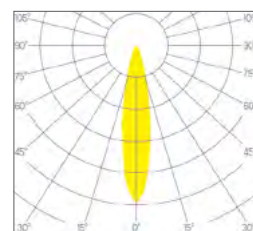

DIMENSION

Diamètre 88 mm
 Hauteur 53 mm / 86 mm
 Poids 0.160 Kg / 0.180 Kg

ENCASTREMENT

Découpe 75 mm
 Ep. plafond 1-25 mm

DESSIN TECHNIQUE

DRIVER / ALIMENTATION

DISTRIBUTION DE LA LUMIÈRE

DESCRIPTION										PRIX CHF (HT) / PC	N. DE COMMANDE
Sobrio 75	Blanc	LED	10 W	700 lm	2700K	20°	90	STD		98.00	391.09.27.20.W
Sobrio 75	Blanc	LED	10 W	700 lm	2700K	40°	90	STD		98.00	391.09.27.40.W
Sobrio 75	Blanc	LED	10 W	700 lm	2700K	60°	90	STD		98.00	391.09.27.60.W
Sobrio 75	Blanc	LED	10 W	700 lm	3000K	20°	90	STD		98.00	391.09.30.20.W
Sobrio 75	Blanc	LED	10 W	700 lm	3000K	40°	90	STD		98.00	391.09.30.40.W
Sobrio 75	Blanc	LED	10 W	700 lm	3000K	60°	90	STD		98.00	391.09.30.60.W
Sobrio 75	Blanc	LED	10 W	700 lm	4000K	20°	90	STD		98.00	391.09.40.20.W
Sobrio 75	Blanc	LED	10 W	700 lm	4000K	40°	90	STD		98.00	391.09.40.40.W
Sobrio 75	Blanc	LED	10 W	700 lm	4000K	60°	90	STD		98.00	391.09.40.60.W
Sobrio 75	Blanc	LED	15 W	1100 lm	2700K	20°	90	STD		149.00	391.15.27.20.W
Sobrio 75	Blanc	LED	15 W	1100 lm	2700K	40°	90	STD		149.00	391.15.27.40.W
Sobrio 75	Blanc	LED	15 W	1100 lm	2700K	60°	90	STD		149.00	391.15.27.60.W
Sobrio 75	Blanc	LED	15 W	1100 lm	3000K	20°	90	STD		149.00	391.15.30.20.W
Sobrio 75	Blanc	LED	15 W	1100 lm	3000K	40°	90	STD		149.00	391.15.30.40.W
Sobrio 75	Blanc	LED	15 W	1100 lm	3000K	60°	90	STD		149.00	391.15.30.60.W
Sobrio 75	Blanc	LED	15 W	1100 lm	4000K	20°	90	STD		149.00	391.15.40.20.W
Sobrio 75	Blanc	LED	15 W	1100 lm	4000K	40°	90	STD		149.00	391.15.40.40.W
Sobrio 75	Blanc	LED	15 W	1100 lm	4000K	60°	90	STD		149.00	391.15.40.60.W
Sobrio 75	Blanc	LED	10 W	700 lm	2700K	20°	90	DALI		125.00	391.09.27.20.W.DA
Sobrio 75	Blanc	LED	10 W	700 lm	2700K	40°	90	DALI		125.00	391.09.27.40.W.DA
Sobrio 75	Blanc	LED	10 W	700 lm	2700K	60°	90	DALI		125.00	391.09.27.60.W.DA
Sobrio 75	Blanc	LED	10 W	700 lm	3000K	20°	90	DALI		125.00	391.09.30.20.W.DA
Sobrio 75	Blanc	LED	10 W	700 lm	3000K	40°	90	DALI		125.00	391.09.30.40.W.DA
Sobrio 75	Blanc	LED	10 W	700 lm	3000K	60°	90	DALI		125.00	391.09.30.60.W.DA
Sobrio 75	Blanc	LED	10 W	700 lm	4000K	20°	90	DALI		125.00	391.09.40.20.W.DA
Sobrio 75	Blanc	LED	10 W	700 lm	4000K	40°	90	DALI		125.00	391.09.40.40.W.DA
Sobrio 75	Blanc	LED	10 W	700 lm	4000K	60°	90	DALI		125.00	391.09.40.60.W.DA
Sobrio 75	Blanc	LED	15 W	1100 lm	2700K	20°	90	DALI		175.00	391.15.27.20.W.DA
Sobrio 75	Blanc	LED	15 W	1100 lm	2700K	40°	90	DALI		175.00	391.15.27.40.W.DA
Sobrio 75	Blanc	LED	15 W	1100 lm	2700K	60°	90	DALI		175.00	391.15.27.60.W.DA
Sobrio 75	Blanc	LED	15 W	1100 lm	3000K	20°	90	DALI		175.00	391.15.30.20.W.DA
Sobrio 75	Blanc	LED	15 W	1100 lm	3000K	40°	90	DALI		175.00	391.15.30.40.W.DA
Sobrio 75	Blanc	LED	15 W	1100 lm	3000K	60°	90	DALI		175.00	391.15.30.60.W.DA
Sobrio 75	Blanc	LED	15 W	1100 lm	4000K	20°	90	DALI		175.00	391.15.40.20.W.DA
Sobrio 75	Blanc	LED	15 W	1100 lm	4000K	40°	90	DALI		175.00	391.15.40.40.W.DA
Sobrio 75	Blanc	LED	15 W	1100 lm	4000K	60°	90	DALI		175.00	391.15.40.60.W.DA