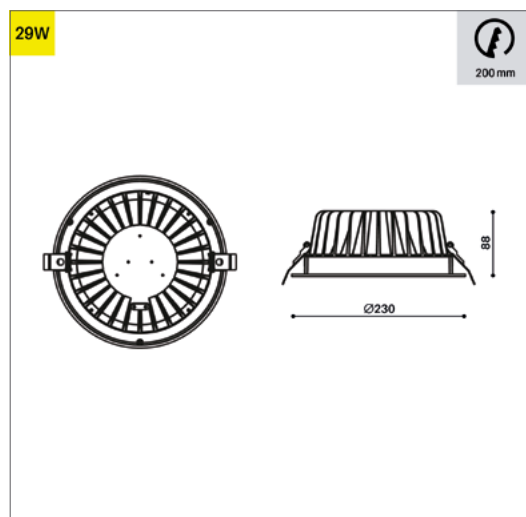

DESSIN TECHNIQUE

DRIVER / ALIMENTATION

DISTRIBUTION DE LA LUMIÈRE

Faisceau 90°