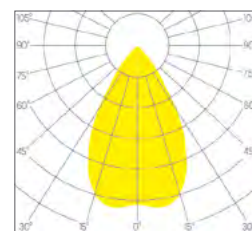

Diamètre 90 mm
 Hauteur 89 mm
 Poids 0.160 Kg

ENCASTREMENT

Découpe 75 mm
 Ep. plafond 1-25 mm

DESSIN TECHNIQUE

DRIVER / ALIMENTATION

DISTRIBUTION DE LA LUMIÈRE

Faisceau 20°

Faisceau 40°