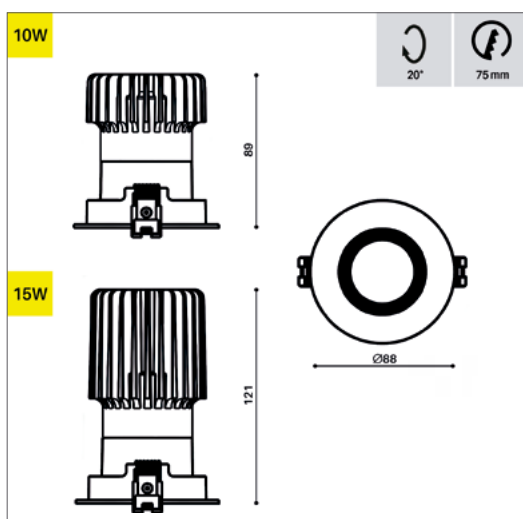

DIMENSION

Diamètre 88 mm
 Hauteur 89 mm / 121 mm
 Poids 0.160 / 0.180 Kg

ENCASTREMENT

Découpe 75 mm
 Ep. plafond 1-25 mm

DESSIN TECHNIQUE

DISTRIBUTION DE LA LUMIÈRE

Faisceau 20°

Faisceau 40°