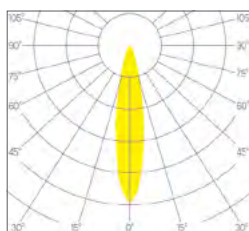

DISTRIBUTION DE LA LUMIÈRE

Faisceau 20°