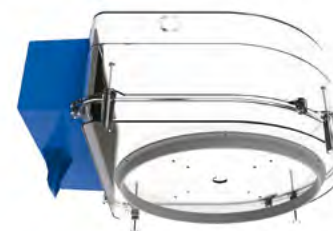

INSTRUCTIONS DE MONTAGE BOÎTIER D'ENCASTREMENT 3

1. Clouer la partie inférieure au coffrage