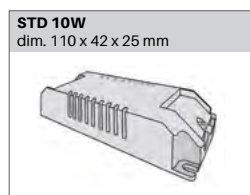

Lambda: 0.95

Classe de protection: III

DIMENSION

Diamètre 50 mm

Hauteur 60 mm

Poids 0.110 Kg

DESSIN TECHNIQUE

DRIVER / ALIMENTATION