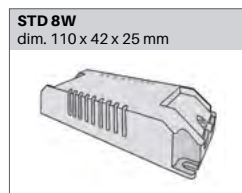

DRIVER / ALIMENTATION