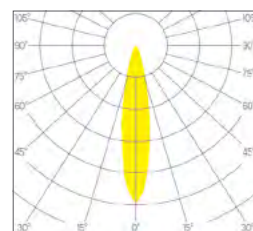

Dimension 110 x 110 mm
 Hauteur 86 mm
 Poids 0.160 Kg

ENCASTREMENT

Découpe 95 x 95 mm
 Ep. plafond 1-25 mm

DESSIN TECHNIQUE

DRIVER / ALIMENTATION

DISTRIBUTION DE LA LUMIÈRE

Faisceau 20°

Faisceau 40°