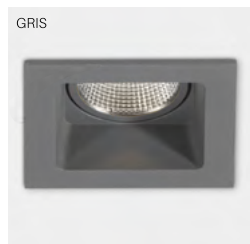

PYRA GIRO 68

SPOT ENCASTRÉ

INFOS

GÉNÉRAL

Type de montage: Encastré
Forme: Carré
Orientable 30°
Corps: Aluminium injecté
Couleur: Blanc, Gris, Noir
IP20 / IP44

LED

2700K / 3000K / 4000K
CRI >90
L80 50'000h Ta 20°C
MacAdam: 3

OPTIQUE

Faisceau 20° / 40° / 60°
UGR <19
Réflecteur miroité
Vitre de protection PMMA

ELECTRIQUE

10W 350mA
STD / DALI Dim. 1% - 100%
Flux lumineux: 700 lm
Lambda: 0.95
Classe de protection: III

DIMENSION

Dimension 80 x 80 mm
Hauteur 80 mm
Poids 0.160 Kg

ENCASTREMENT

Découpe 68 x 68 mm
Ep. plafond 1-25 mm