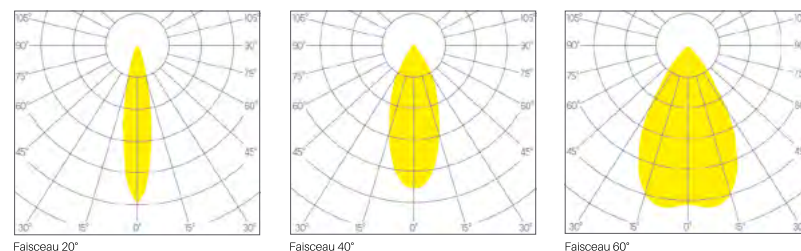

Dim. 100 x 100 mm
 Hauteur 90 mm
 Poids 0.410 Kg

ENCASTREMENT

Découpe 87 x 87 mm
 Ep. plafond 1-25 mm

DESSIN TECHNIQUE

DRIVER / ALIMENTATION

DISTRIBUTION DE LA LUMIÈRE

DESCRIPTION								PRIX CHF (HT) / PC	N. DE COMMANDE	
Gridy 1.0	Noir	LED	10 W	700 lm	2700K	20°	90	STD	116.00	651.09.27.20
Gridy 1.0	Noir	LED	10 W	700 lm	2700K	40°	90	STD	116.00	651.09.27.40
Gridy 1.0	Noir	LED	10 W	700 lm	2700K	60°	90	STD	116.00	651.09.27.60
Gridy 1.0	Noir	LED	10 W	700 lm	3000K	20°	90	STD	116.00	651.09.30.20
Gridy 1.0	Noir	LED	10 W	700 lm	3000K	40°	90	STD	116.00	651.09.30.40
Gridy 1.0	Noir	LED	10 W	700 lm	3000K	60°	90	STD	116.00	651.09.30.60
Gridy 1.0	Noir	LED	10 W	700 lm	4000K	20°	90	STD	116.00	651.09.40.20
Gridy 1.0	Noir	LED	10 W	700 lm	4000K	40°	90	STD	116.00	651.09.40.40
Gridy 1.0	Noir	LED	10 W	700 lm	4000K	60°	90	STD	116.00	651.09.40.60