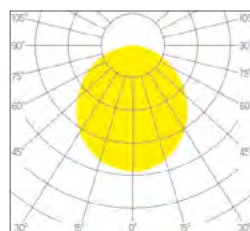

DISTRIBUTION DE LA LUMIÈRE