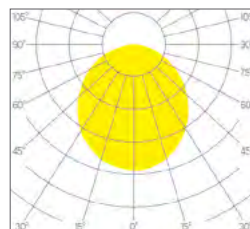

DISTRIBUTION DE LA LUMIÈRE