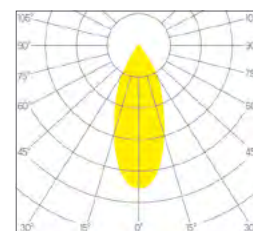

DISTRIBUTION DE LA LUMIÈRE

DESCRIPTION								PRIX CHF (HT) / PC	N. DE COMMANDE
CURVA 68	Blanc	LED	10 W	700 lm	2700K	20°	90 STD	129.00	374.09.27.20.W
CURVA 68	Blanc	LED	10 W	700 lm	2700K	40°	90 STD	129.00	374.09.27.40.W
CURVA 68	Blanc	LED	10 W	700 lm	2700K	60°	90 STD	129.00	374.09.27.60.W
CURVA 68	Blanc	LED	10 W	700 lm	3000K	20°	90 STD	129.00	374.09.30.20.W
CURVA 68	Blanc	LED	10 W	700 lm	3000K	40°	90 STD	129.00	374.09.30.40.W
CURVA 68	Blanc	LED	10 W	700 lm	3000K	60°	90 STD	129.00	374.09.30.60.W
CURVA 68	Blanc	LED	10 W	700 lm	4000K	20°	90 STD	129.00	374.09.40.20.W
CURVA 68	Blanc	LED	10 W	700 lm	4000K	40°	90 STD	129.00	374.09.40.40.W
CURVA 68	Blanc	LED	10 W	700 lm	4000K	60°	90 STD	129.00	374.09.40.60.W
CURVA 68	Blanc	LED	15 W	1100 lm	2700K	20°	90 STD	179.00	374.15.27.20.W
CURVA 68	Blanc	LED	15 W	1100 lm	2700K	40°	90 STD	179.00	374.15.27.40.W
CURVA 68	Blanc	LED	15 W	1100 lm	2700K	60°	90 STD	179.00	374.15.27.60.W
CURVA 68	Blanc	LED	15 W	1100 lm	3000K	20°	90 STD	179.00	374.15.30.20.W
CURVA 68	Blanc	LED	15 W	1100 lm	3000K	40°	90 STD	179.00	374.15.30.40.W
CURVA 68	Blanc	LED	15 W	1100 lm	3000K	60°	90 STD	179.00	374.15.30.60.W
CURVA 68	Blanc	LED	15 W	1100 lm	4000K	20°	90 STD	179.00	374.15.40.20.W
CURVA 68	Blanc	LED	15 W	1100 lm	4000K	40°	90 STD	179.00	374.15.40.40.W
CURVA 68	Blanc	LED	15 W	1100 lm	4000K	60°	90 STD	179.00	374.15.40.60.W
CURVA 68	Blanc	LED	10 W	700 lm	2700K	20°	90 DALI	155.00	374.09.27.20.W.DA
CURVA 68	Blanc	LED	10 W	700 lm	2700K	40°	90 DALI	155.00	374.09.27.40.W.DA
CURVA 68	Blanc	LED	10 W	700 lm	2700K	60°	90 DALI	155.00	374.09.27.60.W.DA
CURVA 68	Blanc	LED	10 W	700 lm	3000K	20°	90 DALI	155.00	374.09.30.20.W.DA
CURVA 68	Blanc	LED	10 W	700 lm	3000K	40°	90 DALI	155.00	374.09.30.40.W.DA
CURVA 68	Blanc	LED	10 W	700 lm	3000K	60°	90 DALI	155.00	374.09.30.60.W.DA
CURVA 68	Blanc	LED	10 W	700 lm	4000K	20°	90 DALI	155.00	374.09.40.20.W.DA
CURVA 68	Blanc	LED	10 W	700 lm	4000K	40°	90 DALI	155.00	374.09.40.40.W.DA
CURVA 68	Blanc	LED	10 W	700 lm	4000K	60°	90 DALI	155.00	374.09.40.60.W.DA
CURVA 68	Blanc	LED	15 W	1100 lm	2700K	20°	90 DALI	205.00	374.15.27.20.W.DA
CURVA 68	Blanc	LED	15 W	1100 lm	2700K	40°	90 DALI	205.00	374.15.27.40.W.DA
CURVA 68	Blanc	LED	15 W	1100 lm	2700K	60°	90 DALI	205.00	374.15.27.60.W.DA
CURVA 68	Blanc	LED	15 W	1100 lm	3000K	20°	90 DALI	205.00	374.15.30.20.W.DA
CURVA 68	Blanc	LED	15 W	1100 lm	3000K	40°	90 DALI	205.00	374.15.30.40.W.DA
CURVA 68	Blanc	LED	15 W	1100 lm	3000K	60°	90 DALI	205.00	374.15.30.60.W.DA
CURVA 68	Blanc	LED	15 W	1100 lm	4000K	20°	90 DALI	205.00	374.15.40.20.W.DA
CURVA 68	Blanc	LED	15 W	1100 lm	4000K	40°	90 DALI	205.00	374.15.40.40.W.DA
CURVA 68	Blanc	LED	15 W	1100 lm	4000K	60°	90 DALI	205.00	374.15.40.60.W.DA