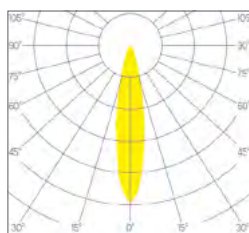

DIMENSION

Diamètre 80 mm
 Hauteur 65 mm / 86 mm
 Poids 0.160 Kg / 0.180 Kg

ENCASTREMENT

Découpe 68 mm
 Ep. plafond 1-25 mm

DESSIN TECHNIQUE

DRIVER / ALIMENTATION

DISTRIBUTION DE LA LUMIÈRE

DESCRIPTION										PRIX CHF (HT) / PC	N. DE COMMANDE
Sobrio Deep 68	Blanc	LED	10 W	700 lm	2700K	20°	90	STD		98.00	392.09.27.20.W
Sobrio Deep 68	Blanc	LED	10 W	700 lm	2700K	40°	90	STD		98.00	392.09.27.40.W
Sobrio Deep 68	Blanc	LED	10 W	700 lm	2700K	60°	90	STD		98.00	392.09.27.60.W
Sobrio Deep 68	Blanc	LED	10 W	700 lm	3000K	20°	90	STD		98.00	392.09.30.20.W
Sobrio Deep 68	Blanc	LED	10 W	700 lm	3000K	40°	90	STD		98.00	392.09.30.40.W
Sobrio Deep 68	Blanc	LED	10 W	700 lm	3000K	60°	90	STD		98.00	392.09.30.60.W
Sobrio Deep 68	Blanc	LED	10 W	700 lm	4000K	20°	90	STD		98.00	392.09.40.20.W
Sobrio Deep 68	Blanc	LED	10 W	700 lm	4000K	40°	90	STD		98.00	392.09.40.40.W
Sobrio Deep 68	Blanc	LED	10 W	700 lm	4000K	60°	90	STD		98.00	392.09.40.60.W
Sobrio Deep 68	Blanc	LED	15 W	1100 lm	2700K	20°	90	STD		149.00	392.15.27.20.W
Sobrio Deep 68	Blanc	LED	15 W	1100 lm	2700K	40°	90	STD		149.00	392.15.27.40.W
Sobrio Deep 68	Blanc	LED	15 W	1100 lm	2700K	60°	90	STD		149.00	392.15.27.60.W
Sobrio Deep 68	Blanc	LED	15 W	1100 lm	3000K	20°	90	STD		149.00	392.15.30.20.W
Sobrio Deep 68	Blanc	LED	15 W	1100 lm	3000K	40°	90	STD		149.00	392.15.30.40.W
Sobrio Deep 68	Blanc	LED	15 W	1100 lm	3000K	60°	90	STD		149.00	392.15.30.60.W
Sobrio Deep 68	Blanc	LED	15 W	1100 lm	4000K	20°	90	STD		149.00	392.15.40.20.W
Sobrio Deep 68	Blanc	LED	15 W	1100 lm	4000K	40°	90	STD		149.00	392.15.40.40.W
Sobrio Deep 68	Blanc	LED	15 W	1100 lm	4000K	60°	90	STD		149.00	392.15.40.60.W
Sobrio Deep 68	Blanc	LED	10 W	700 lm	2700K	20°	90	DALI		125.00	392.09.27.20.W.DA
Sobrio Deep 68	Blanc	LED	10 W	700 lm	2700K	40°	90	DALI		125.00	392.09.27.40.W.DA
Sobrio Deep 68	Blanc	LED	10 W	700 lm	2700K	60°	90	DALI		125.00	392.09.27.60.W.DA
Sobrio Deep 68	Blanc	LED	10 W	700 lm	3000K	20°	90	DALI		125.00	392.09.30.20.W.DA
Sobrio Deep 68	Blanc	LED	10 W	700 lm	3000K	40°	90	DALI		125.00	392.09.30.40.W.DA
Sobrio Deep 68	Blanc	LED	10 W	700 lm	3000K	60°	90	DALI		125.00	392.09.30.60.W.DA
Sobrio Deep 68	Blanc	LED	10 W	700 lm	4000K	20°	90	DALI		125.00	392.09.40.20.W.DA
Sobrio Deep 68	Blanc	LED	10 W	700 lm	4000K	40°	90	DALI		125.00	392.09.40.40.W.DA
Sobrio Deep 68	Blanc	LED	10 W	700 lm	4000K	60°	90	DALI		125.00	392.09.40.60.W.DA
Sobrio Deep 68	Blanc	LED	15 W	1100 lm	2700K	20°	90	DALI		175.00	392.15.27.20.W.DA
Sobrio Deep 68	Blanc	LED	15 W	1100 lm	2700K	40°	90	DALI		175.00	392.15.27.40.W.DA
Sobrio Deep 68	Blanc	LED	15 W	1100 lm	2700K	60°	90	DALI		175.00	392.15.27.60.W.DA
Sobrio Deep 68	Blanc	LED	15 W	1100 lm	3000K	20°	90	DALI		175.00	392.15.30.20.W.DA
Sobrio Deep 68	Blanc	LED	15 W	1100 lm	3000K	40°	90	DALI		175.00	392.15.30.40.W.DA
Sobrio Deep 68	Blanc	LED	15 W	1100 lm	3000K	60°	90	DALI		175.00	392.15.30.60.W.DA
Sobrio Deep 68	Blanc	LED	15 W	1100 lm	4000K	20°	90	DALI		175.00	392.15.40.20.W.DA
Sobrio Deep 68	Blanc	LED	15 W	1100 lm	4000K	40°	90	DALI		175.00	392.15.40.40.W.DA
Sobrio Deep 68	Blanc	LED	15 W	1100 lm	4000K	60°	90	DALI		175.00	392.15.40.60.W.DA