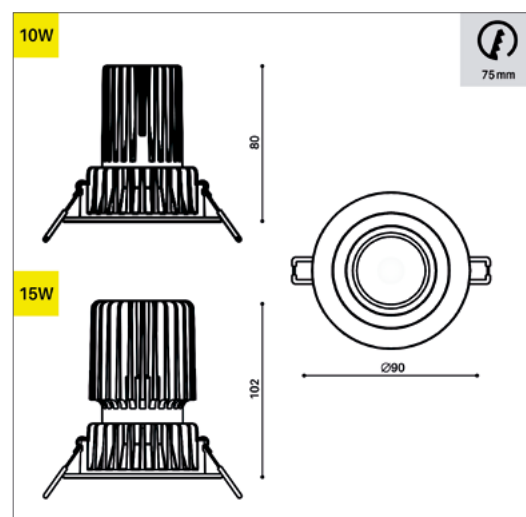

DIMENSION

Diamètre 90 mm
 Hauteur 80 mm / 102 mm
 Poids 0.160 / 0.180 Kg

ENCASTREMENT

Découpe 75 mm
 Ep. plafond 1-25 mm

BLANC

GRIS

NOIR

DESSIN TECHNIQUE