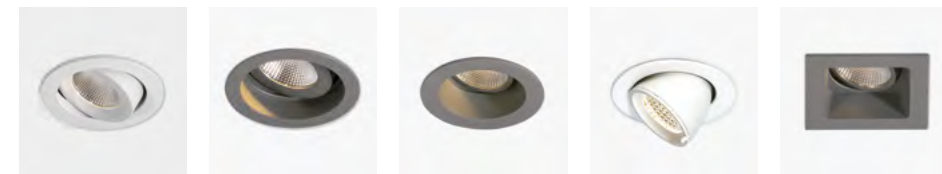

5 ans de garantie

Pièces détachées
disponibles, sources
compatibles Zhaga

ÉCLAIRAGE DES SURFACES MURALES

$a = h / 3$

$d = h \times 0.30$

EXEMPLES D'IMPLANTATIONS LINÉAIRES POUR LA MISE EN VALEUR DES SURFACES MURALES

Les spots asymétrique et orientables sont utilisés pour un meilleur effet.

SPOTS ORIENTABLES

SOBRIO

SOBRIO DEEP

CURVA GIRO

FLUXO GIRO

PYRA GIRO

SPOTS ASYMÉTRIQUES