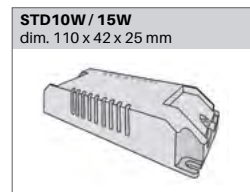

DRIVER / ALIMENTATION

DESCRIPTION									PRIX CHF (HT) / PC		N. DE COMMANDE
Focus Vista	Blanc	LED	10 W	700 lm	2700K	20°	90	STD	129.00		624.09.27.20.W
Focus Vista	Blanc	LED	10 W	700 lm	2700K	40°	90	STD	129.00		624.09.27.40.W
Focus Vista	Blanc	LED	10 W	700 lm	3000K	20°	90	STD	129.00		624.09.30.20.W
Focus Vista	Blanc	LED	10 W	700 lm	3000K	40°	90	STD	129.00		624.09.30.40.W
Focus Vista	Blanc	LED	10 W	700 lm	4000K	20°	90	STD	129.00		624.09.40.20.W
Focus Vista	Blanc	LED	10 W	700 lm	4000K	40°	90	STD	129.00		624.09.40.40.W
Focus Vista	Blanc	LED	15 W	1100 lm	2700K	20°	90	STD	179.00		624.15.27.20.W
Focus Vista	Blanc	LED	15 W	1100 lm	2700K	40°	90	STD	179.00		624.15.27.40.W
Focus Vista	Blanc	LED	15 W	1100 lm	3000K	20°	90	STD	179.00		624.15.30.20.W
Focus Vista	Blanc	LED	15 W	1100 lm	3000K	40°	90	STD	179.00		624.15.30.40.W
Focus Vista	Blanc	LED	15 W	1100 lm	4000K	20°	90	STD	179.00		624.15.40.20.W
Focus Vista	Blanc	LED	15 W	1100 lm	4000K	40°	90	STD	179.00		624.15.40.40.W
Focus Vista	Blanc	LED	10 W	700 lm	2700K	20°	90	DALI	155.00		624.09.27.20.W.DA
Focus Vista	Blanc	LED	10 W	700 lm	2700K	40°	90	DALI	155.00		624.09.27.40.W.DA
Focus Vista	Blanc	LED	10 W	700 lm	3000K	20°	90	DALI	155.00		624.09.30.20.W.DA
Focus Vista	Blanc	LED	10 W	700 lm	3000K	40°	90	DALI	155.00		624.09.30.40.W.DA
Focus Vista	Blanc	LED	10 W	700 lm	4000K	20°	90	DALI	155.00		624.09.40.20.W.DA
Focus Vista	Blanc	LED	10 W	700 lm	4000K	40°	90	DALI	155.00		624.09.40.40.W.DA
Focus Vista	Blanc	LED	15 W	1100 lm	2700K	20°	90	DALI	205.00		624.15.27.20.W.DA
Focus Vista	Blanc	LED	15 W	1100 lm	2700K	40°	90	DALI	205.00		624.15.27.40.W.DA
Focus Vista	Blanc	LED	15 W	1100 lm	3000K	20°	90	DALI	205.00		624.15.30.20.W.DA
Focus Vista	Blanc	LED	15 W	1100 lm	3000K	40°	90	DALI	205.00		624.15.30.40.W.DA
Focus Vista	Blanc	LED	15 W	1100 lm	4000K	20°	90	DALI	205.00		624.15.40.20.W.DA
Focus Vista	Blanc	LED	15 W	1100 lm	4000K	40°	90	DALI	205.00		624.15.40.40.W.DA