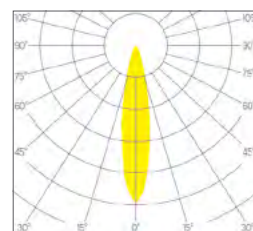

DISTRIBUTION DE LA LUMIÈRE

Faisceau 20°