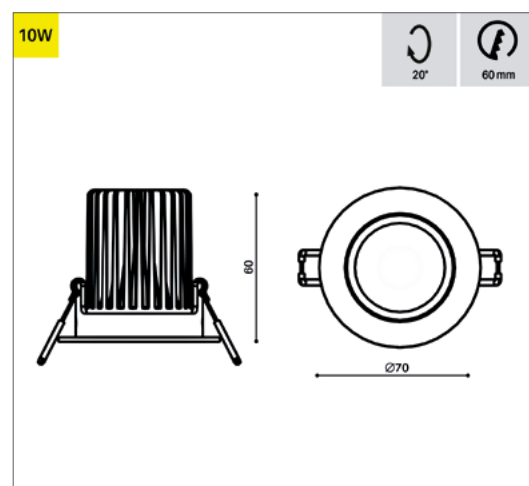

MINIMO GIRO

SPOT ENCASTRÉ

INFOS

GÉNÉRAL

Type de montage: Encastré
 Forme: Rond
 Orientable 20°
 Corps: Aluminium injecté
 Couleur: Blanc, Gris, Noir
 IP20 / IP44

LED

2700K / 3000K / 4000K
 CRI >90
 L80 50'000h Ta 20°C
 MacAdam: 3

OPTIQUE

Faisceau 20° / 40° / 60°
 UGR <19
 Réflecteur miroité
 Vitre de protection PMMA

ELECTRIQUE

10W 350mA
 STD / DALI Dim. 1% - 100%
 Flux lumineux: 700 lm
 Lambda: 0.95
 Classe de protection: III

DIMENSION

Diamètre 70 mm
 Hauteur 60 mm
 Poids 0.160 Kg

ENCASTREMENT

Découpe 60 mm
 Ep. plafond 1-25 mm

DESSIN TECHNIQUE

DRIVER / ALIMENTATION

DESCRIPTION	PRIX CHF (HT) / PC	N. DE COMMANDE
Minimo Giro Blanc LED 10 W 700 lm 2700K 20° 90 STD	98.00	379.09.27.20.W
Minimo Giro Blanc LED 10 W 700 lm 2700K 40° 90 STD	98.00	379.09.27.40.W
Minimo Giro Blanc LED 10 W 700 lm 2700K 60° 90 STD	98.00	379.09.27.60.W
Minimo Giro Blanc LED 10 W 700 lm 3000K 20° 90 STD	98.00	379.09.30.20.W
Minimo Giro Blanc LED 10 W 700 lm 3000K 40° 90 STD	98.00	379.09.30.40.W
Minimo Giro Blanc LED 10 W 700 lm 3000K 60° 90 STD	98.00	379.09.30.60.W
Minimo Giro Blanc LED 10 W 700 lm 4000K 20° 90 STD	98.00	379.09.40.20.W
Minimo Giro Blanc LED 10 W 700 lm 4000K 40° 90 STD	98.00	379.09.40.40.W
Minimo Giro Blanc LED 10 W 700 lm 4000K 60° 90 STD	98.00	379.09.40.60.W