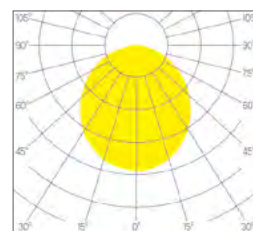

DISTRIBUTION DE LA LUMIÈRE