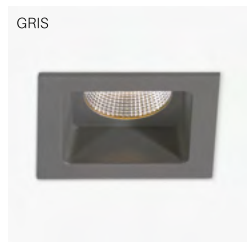

PYRA 68

SPOT ENCASTRÉ

INFOS

GÉNÉRAL

Type de montage: Encastré

Forme: Carré

Corps: Aluminium injecté

Couleur: Blanc, Gris, Noir

IP20 / IP44

LED

2700K / 3000K / 4000K

CRI >90

L80 50'000h Ta 20°C

MacAdam: 3

OPTIQUE

Faisceau 20° / 40° / 60°

UGR <19

Réflecteur miroité

Vitre de protection PMMA

ELECTRIQUE

10W 350mA / 15W 500mA

STD / DALI Dim. 1% - 100%

Flux lumineux: 700 lm / 1100 lm

Lambda: 0.95

Classe de protection: III

DIMENSION

Dimension 80 x 80 mm

Hauteur 80 mm / 102 mm

Poids 0.160 / 0.180 Kg

ENCASTREMENT

Découpe 68 x 68 mm

Ep. plafond 1-25 mm

GRIS

NOIR

DESSIN TECHNIQUE

DRIVER / ALIMENTATION

DISTRIBUTION DE LA LUMIÈRE