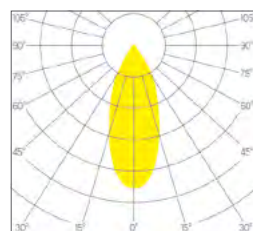

Faisceau 40°