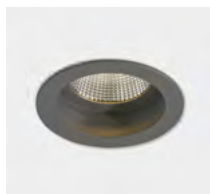

DISTRIBUTION DE LA LUMIÈRE

Faisceau 20°

Faisceau 40°

Faisceau 60°

SOBRIO DEEP 60

SPOT ENCASTRÉ

DESCRIPTION									PRIX CHF (HT) / PC	N. DE COMMANDE
Sobrio Deep 60	Gris	LED	10 W	700 lm	2700K	20°	90	STD	98.00	394.09.27.20.G
Sobrio Deep 60	Gris	LED	10 W	700 lm	2700K	40°	90	STD	98.00	394.09.27.40.G
Sobrio Deep 60	Gris	LED	10 W	700 lm	2700K	60°	90	STD	98.00	394.09.27.60.G
Sobrio Deep 60	Gris	LED	10 W	700 lm	3000K	20°	90	STD	98.00	394.09.30.20.G
Sobrio Deep 60	Gris	LED	10 W	700 lm	3000K	40°	90	STD	98.00	394.09.30.40.G
Sobrio Deep 60	Gris	LED	10 W	700 lm	3000K	60°	90	STD	98.00	394.09.30.60.G
Sobrio Deep 60	Gris	LED	10 W	700 lm	4000K	20°	90	STD	98.00	394.09.40.20.G
Sobrio Deep 60	Gris	LED	10 W	700 lm	4000K	40°	90	STD	98.00	394.09.40.40.G
Sobrio Deep 60	Gris	LED	10 W	700 lm	4000K	60°	90	STD	98.00	394.09.40.60.G