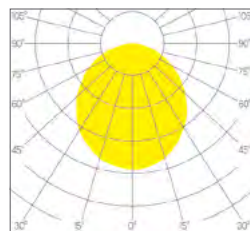

DISTRIBUTION DE LA LUMIÈRE