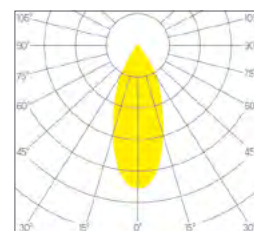

Dimension 90 x 90 mm
 Hauteur 80 mm
 Poids 0.160 Kg

ENCASTREMENT

Découpe 75 x 75 mm
 Ep. plafond 1-25 mm

DESSIN TECHNIQUE

DRIVER / ALIMENTATION

DISTRIBUTION DE LA LUMIÈRE

DESCRIPTION	PRIX CHF (HT) / PC	N. DE COMMANDE
Pyra Giro 75 Blanc LED 10 W 700 lm 2700K 20° 90 STD	129.00	373.09.27.20.W
Pyra Giro 75 Blanc LED 10 W 700 lm 2700K 40° 90 STD	129.00	373.09.27.40.W
Pyra Giro 75 Blanc LED 10 W 700 lm 2700K 60° 90 STD	129.00	373.09.27.60.W
Pyra Giro 75 Blanc LED 10 W 700 lm 3000K 20° 90 STD	129.00	373.09.30.20.W
Pyra Giro 75 Blanc LED 10 W 700 lm 3000K 40° 90 STD	129.00	373.09.30.40.W
Pyra Giro 75 Blanc LED 10 W 700 lm 3000K 60° 90 STD	129.00	373.09.30.60.W
Pyra Giro 75 Blanc LED 10 W 700 lm 4000K 20° 90 STD	129.00	373.09.40.20.W
Pyra Giro 75 Blanc LED 10 W 700 lm 4000K 40° 90 STD	129.00	373.09.40.40.W
Pyra Giro 75 Blanc LED 10 W 700 lm 4000K 60° 90 STD	129.00	373.09.40.60.W