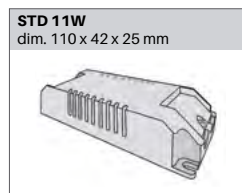

DRIVER / ALIMENTATION