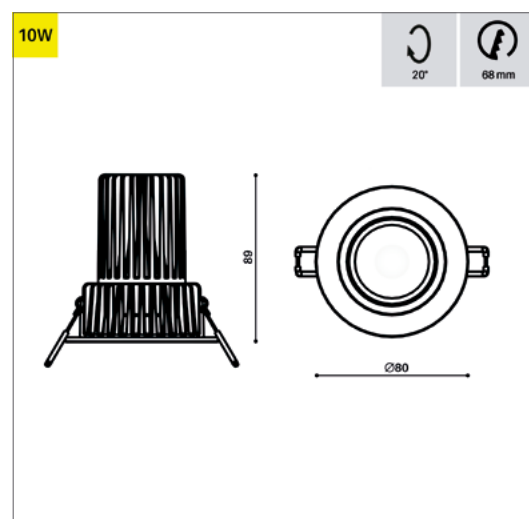

Diamètre 80 mm
 Hauteur 89 mm
 Poids 0.160 Kg

ENCASTREMENT

Découpe 68 mm
 Ep. plafond 1-25 mm

DESSIN TECHNIQUE

DRIVER / ALIMENTATION

DISTRIBUTION DE LA LUMIÈRE

Faisceau 20°

Faisceau 40°