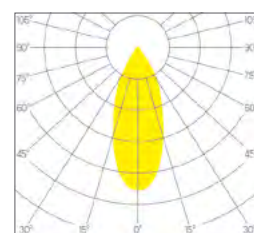

Faisceau 40°