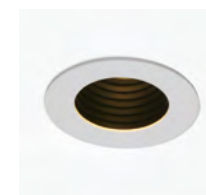

DRIVER / ALIMENTATION