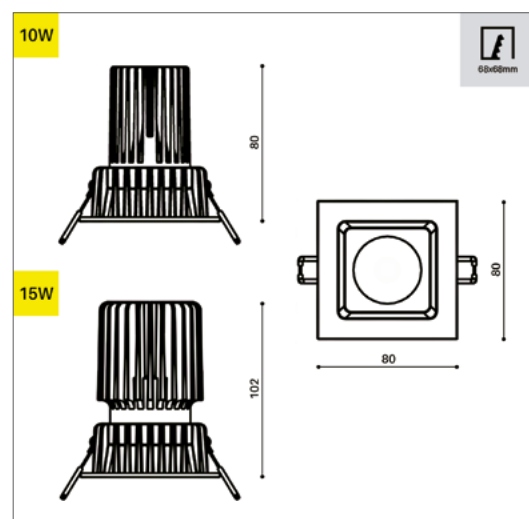

Classe de protection: III

DIMENSION

Dimension 80 x 80 mm

Hauteur 80 mm / 102 mm

Poids 0.160 / 0.180 Kg

ENCASTREMENT

Découpe 68 x 68 mm

Ep. plafond 1-25 mm

BLANC

GRIS

NOIR

DESSIN TECHNIQUE

DRIVER / ALIMENTATION

DISTRIBUTION DE LA LUMIÈRE

Faisceau 20°

Faisceau 40°