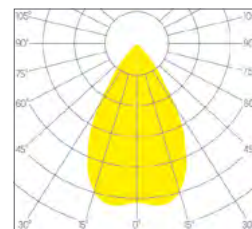

Dim. 260 x 100 mm
 Hauteur 90 mm
 Poids 1.185 Kg

ENCASTREMENT

Découpe 243 x 87 mm
 Ep. plafond 1-25 mm

DESSIN TECHNIQUE

DRIVER / ALIMENTATION

DISTRIBUTION DE LA LUMIÈRE

Faisceau 20°

Faisceau 40°