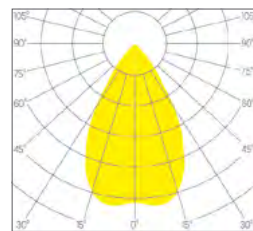

Dimension 80 x 80 mm
 Hauteur 80 mm
 Poids 0.160 Kg

ENCASTREMENT

Découpe 68 x 68 mm
 Ep. plafond 1-25 mm

DESSIN TECHNIQUE

DRIVER / ALIMENTATION

DISTRIBUTION DE LA LUMIÈRE

DESCRIPTION								PRIX CHF (HT) / PC		N. DE COMMANDE
Pyra Giro 68	Blanc	LED	10 W	700 lm	2700K	20°	90	STD	129.00	377.09.27.20.W
Pyra Giro 68	Blanc	LED	10 W	700 lm	2700K	40°	90	STD	129.00	377.09.27.40.W
Pyra Giro 68	Blanc	LED	10 W	700 lm	2700K	60°	90	STD	129.00	377.09.27.60.W
Pyra Giro 68	Blanc	LED	10 W	700 lm	3000K	20°	90	STD	129.00	377.09.30.20.W
Pyra Giro 68	Blanc	LED	10 W	700 lm	3000K	40°	90	STD	129.00	377.09.30.40.W
Pyra Giro 68	Blanc	LED	10 W	700 lm	3000K	60°	90	STD	129.00	377.09.30.60.W
Pyra Giro 68	Blanc	LED	10 W	700 lm	4000K	20°	90	STD	129.00	377.09.40.20.W
Pyra Giro 68	Blanc	LED	10 W	700 lm	4000K	40°	90	STD	129.00	377.09.40.40.W
Pyra Giro 68	Blanc	LED	10 W	700 lm	4000K	60°	90	STD	129.00	377.09.40.60.W