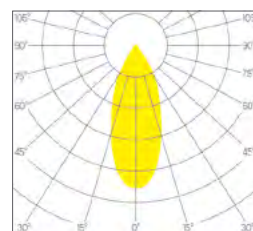

Faisceau 40°