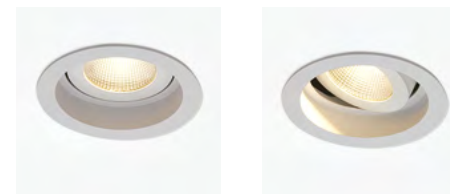

DIMENSION

Diamètre 88 mm
 Hauteur 65 mm / 98 mm
 Poids 0.160 Kg / 0.180 Kg

ENCASTREMENT

Découpe 75 mm
 Ep. plafond 1-25 mm

BLANC

GRIS

NOIR

DESSIN TECHNIQUE