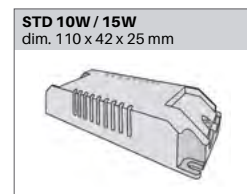

DIMENSION

Diamètre 88 mm
 Hauteur 115 mm / 135 mm
 Poids 0.160 Kg / 0.180 Kg

ENCASTREMENT

Découpe 75 mm
 Ep. plafond 1-25 mm

DESSIN TECHNIQUE

DRIVER / ALIMENTATION

DESCRIPTION	PRIX CHF (HT) / PC	N. DE COMMANDE
Sobrio Asym Blanc LED 10 W 700 lm 2700K 20° 90 STD	129.00	641.09.27.20.W
Sobrio Asym Blanc LED 10 W 700 lm 2700K 40° 90 STD	129.00	641.09.27.40.W
Sobrio Asym Blanc LED 10 W 700 lm 3000K 20° 90 STD	129.00	641.09.30.20.W
Sobrio Asym Blanc LED 10 W 700 lm 3000K 40° 90 STD	129.00	641.09.30.40.W
Sobrio Asym Blanc LED 10 W 700 lm 4000K 20° 90 STD	129.00	641.09.40.20.W
Sobrio Asym Blanc LED 10 W 700 lm 4000K 40° 90 STD	129.00	641.09.40.40.W
Sobrio Asym Blanc LED 15 W 1100 lm 2700K 20° 90 STD	179.00	641.15.27.20.W
Sobrio Asym Blanc LED 15 W 1100 lm 2700K 40° 90 STD	179.00	641.15.27.40.W
Sobrio Asym Blanc LED 15 W 1100 lm 3000K 20° 90 STD	179.00	641.15.30.20.W
Sobrio Asym Blanc LED 15 W 1100 lm 3000K 40° 90 STD	179.00	641.15.30.40.W
Sobrio Asym Blanc LED 15 W 1100 lm 4000K 20° 90 STD	179.00	641.15.40.20.W
Sobrio Asym Blanc LED 15 W 1100 lm 4000K 40° 90 STD	179.00	641.15.40.40.W