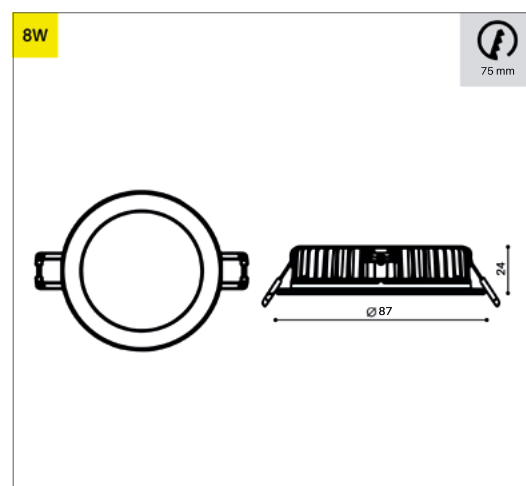

DESSIN TECHNIQUE

DRIVER / ALIMENTATION

DISTRIBUTION DE LA LUMIÈRE

Faisceau 90°

DESCRIPTION								PRIX CHF (HT) / PC	N. DE COMMANDE
Smart 75	Blanc	LED	8 W	680 lm	3000K	90°	80 STD	45.00	201.06.30.90.W
Smart 75	Blanc	LED	8 W	680 lm	4000K	90°	80 STD	45.00	201.06.40.90.W
Smart 75	Blanc	LED	8 W	680 lm	3000K	90°	80 DALI	71.00	201.06.30.90.W.DA
Smart 75	Blanc	LED	8 W	680 lm	4000K	90°	80 DALI	71.00	201.06.40.90.W.DA