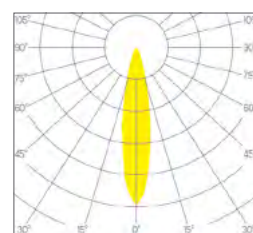

DISTRIBUTION DE LA LUMIÈRE

Faisceau 20°