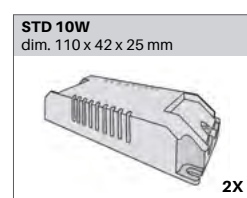

DRIVER / ALIMENTATION