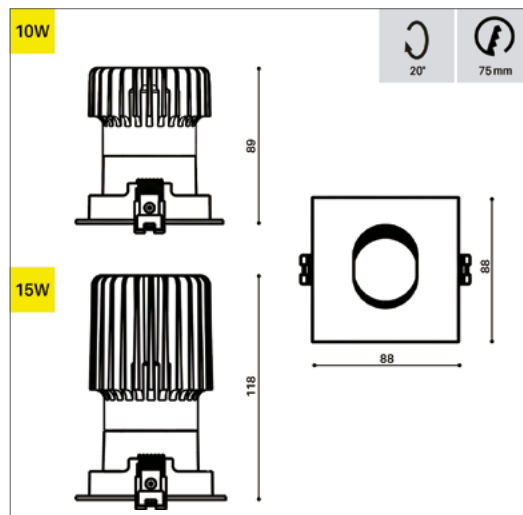

DIMENSION

Dimension 88x88 mm
 Hauteur 89 mm / 118 mm
 Poids 0.160 / 0.180 Kg

ENCASTREMENT

Découpe 75 mm
 Ep. plafond 1-25 mm

DESSIN TECHNIQUE

DISTRIBUTION DE LA LUMIÈRE

Faisceau 20°

Faisceau 40°