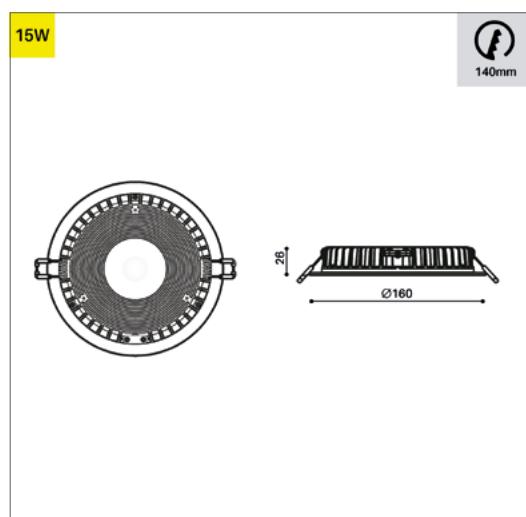

DESSIN TECHNIQUE

DRIVER / ALIMENTATION

DISTRIBUTION DE LA LUMIÈRE

Faisceau 90°

DESCRIPTION									PRIX CHF (HT) / PC		N. DE COMMANDE
Smart 140	Blanc	LED	15 W	1350 lm	3000K	90°	80	STD	145.00	205.15.30.90.W	
Smart 140	Blanc	LED	15 W	1350 lm	4000K	90°	80	STD	145.00	205.15.40.90.W	
Smart 140	Blanc	LED	15 W	1350 lm	3000K	90°	80	DALI	171.00	205.15.30.90.W.DA	
Smart 140	Blanc	LED	15 W	1350 lm	4000K	90°	80	DALI	171.00	205.15.40.90.W.DA