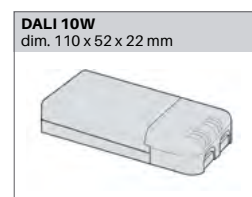

Diamètre 80 mm
 Hauteur 89 mm
 Poids 0.160 Kg

ENCASTREMENT

Découpe 68 mm
 Ep. plafond 1-25 mm

DESSIN TECHNIQUE

DRIVER / ALIMENTATION

DISTRIBUTION DE LA LUMIÈRE

Faisceau 20°

Faisceau 40°