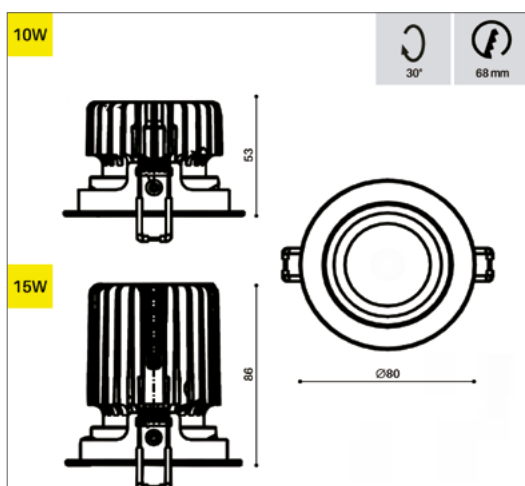

DIMENSION

Diamètre 80 mm
 Hauteur 53 mm / 86 mm
 Poids 0.160 Kg / 0.180 Kg

ENCASTREMENT

Découpe 68 mm
 Ep. plafond 1-25 mm

DESSIN TECHNIQUE

DRIVER / ALIMENTATION

DISTRIBUTION DE LA LUMIÈRE

DESCRIPTION										PRIX CHF (HT) / PC	N. DE COMMANDE
Sobrio 68	Blanc	LED	10 W	700 lm	2700K	20°	90	STD		98.00	393.09.27.20.W
Sobrio 68	Blanc	LED	10 W	700 lm	2700K	40°	90	STD		98.00	393.09.27.40.W
Sobrio 68	Blanc	LED	10 W	700 lm	2700K	60°	90	STD		98.00	393.09.27.60.W
Sobrio 68	Blanc	LED	10 W	700 lm	3000K	20°	90	STD		98.00	393.09.30.20.W
Sobrio 68	Blanc	LED	10 W	700 lm	3000K	40°	90	STD		98.00	393.09.30.40.W
Sobrio 68	Blanc	LED	10 W	700 lm	3000K	60°	90	STD		98.00	393.09.30.60.W
Sobrio 68	Blanc	LED	10 W	700 lm	4000K	20°	90	STD		98.00	393.09.40.20.W
Sobrio 68	Blanc	LED	10 W	700 lm	4000K	40°	90	STD		98.00	393.09.40.40.W
Sobrio 68	Blanc	LED	10 W	700 lm	4000K	60°	90	STD		98.00	393.09.40.60.W
Sobrio 68	Blanc	LED	15 W	1100 lm	2700K	20°	90	STD		149.00	393.15.27.20.W
Sobrio 68	Blanc	LED	15 W	1100 lm	2700K	40°	90	STD		149.00	393.15.27.40.W
Sobrio 68	Blanc	LED	15 W	1100 lm	2700K	60°	90	STD		149.00	393.15.27.60.W
Sobrio 68	Blanc	LED	15 W	1100 lm	3000K	20°	90	STD		149.00	393.15.30.20.W
Sobrio 68	Blanc	LED	15 W	1100 lm	3000K	40°	90	STD		149.00	393.15.30.40.W
Sobrio 68	Blanc	LED	15 W	1100 lm	3000K	60°	90	STD		149.00	393.15.30.60.W
Sobrio 68	Blanc	LED	15 W	1100 lm	4000K	20°	90	STD		149.00	393.15.40.20.W
Sobrio 68	Blanc	LED	15 W	1100 lm	4000K	40°	90	STD		149.00	393.15.40.40.W
Sobrio 68	Blanc	LED	15 W	1100 lm	4000K	60°	90	STD		149.00	393.15.40.60.W
Sobrio 68	Blanc	LED	10 W	700 lm	2700K	20°	90	DALI		125.00	393.09.27.20.W.DA
Sobrio 68	Blanc	LED	10 W	700 lm	2700K	40°	90	DALI		125.00	393.09.27.40.W.DA
Sobrio 68	Blanc	LED	10 W	700 lm	2700K	60°	90	DALI		125.00	393.09.27.60.W.DA
Sobrio 68	Blanc	LED	10 W	700 lm	3000K	20°	90	DALI		125.00	393.09.30.20.W.DA
Sobrio 68	Blanc	LED	10 W	700 lm	3000K	40°	90	DALI		125.00	393.09.30.40.W.DA
Sobrio 68	Blanc	LED	10 W	700 lm	3000K	60°	90	DALI		125.00	393.09.30.60.W.DA
Sobrio 68	Blanc	LED	10 W	700 lm	4000K	20°	90	DALI		125.00	393.09.40.20.W.DA
Sobrio 68	Blanc	LED	10 W	700 lm	4000K	40°	90	DALI		125.00	393.09.40.40.W.DA
Sobrio 68	Blanc	LED	10 W	700 lm	4000K	60°	90	DALI		125.00	393.09.40.60.W.DA
Sobrio 68	Blanc	LED	15 W	1100 lm	2700K	20°	90	DALI		175.00	393.15.27.20.W.DA
Sobrio 68	Blanc	LED	15 W	1100 lm	2700K	40°	90	DALI		175.00	393.15.27.40.W.DA
Sobrio 68	Blanc	LED	15 W	1100 lm	2700K	60°	90	DALI		175.00	393.15.27.60.W.DA
Sobrio 68	Blanc	LED	15 W	1100 lm	3000K	20°	90	DALI		175.00	393.15.30.20.W.DA
Sobrio 68	Blanc	LED	15 W	1100 lm	3000K	40°	90	DALI		175.00	393.15.30.40.W.DA
Sobrio 68	Blanc	LED	15 W	1100 lm	3000K	60°	90	DALI		175.00	393.15.30.60.W.DA
Sobrio 68	Blanc	LED	15 W	1100 lm	4000K	20°	90	DALI		175.00	393.15.40.20.W.DA
Sobrio 68	Blanc	LED	15 W	1100 lm	4000K	40°	90	DALI		175.00	393.15.40.40.W.DA
Sobrio 68	Blanc	LED	15 W	1100 lm	4000K	60°	90	DALI		175.00	393.15.40.60.W.DA