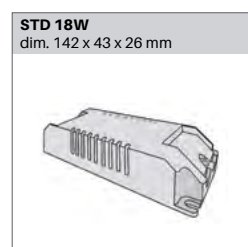

DRIVER / ALIMENTATION