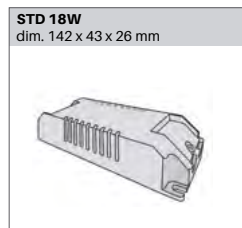

DRIVER / ALIMENTATION