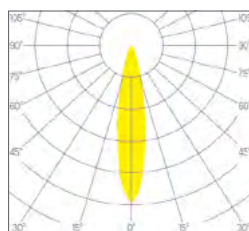

DISTRIBUTION DE LA LUMIÈRE

Faisceau 20°