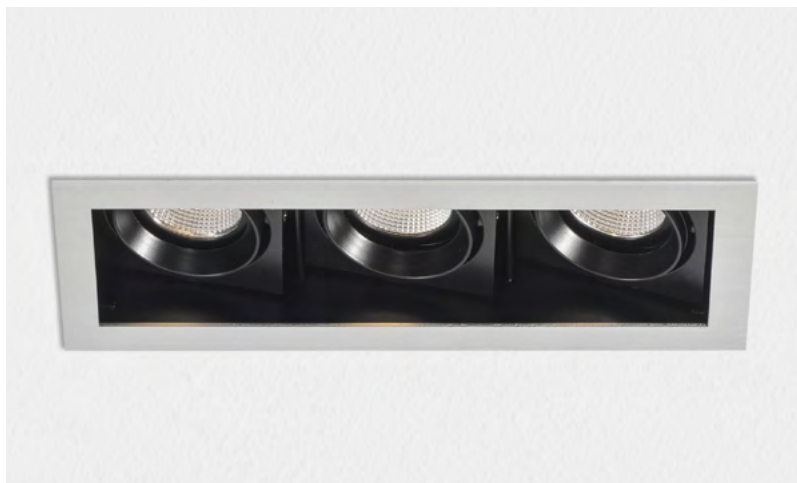

Dim. 260 x 100 mm
 Hauteur 90 mm
 Poids 1.185 Kg

ENCASTREMENT

Découpe 243 x 87 mm
 Ep. plafond 1-25 mm

DESSIN TECHNIQUE

DRIVER / ALIMENTATION

DISTRIBUTION DE LA LUMIÈRE

Faisceau 20°

Faisceau 40°