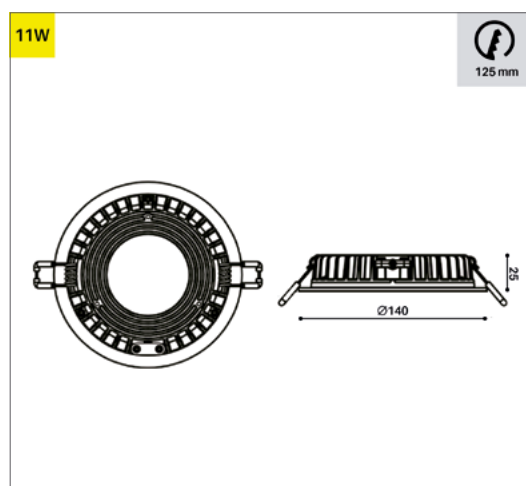

DIMENSION

Diamètre 140 mm

Hauteur 25 mm

Poids 0.250 Kg

ENCASTREMENT

Découpe 125 mm

Ep. plafond 1-25 mm

DESSIN TECHNIQUE