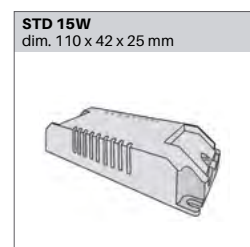

DRIVER / ALIMENTATION