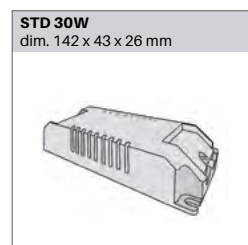

DRIVER / ALIMENTATION