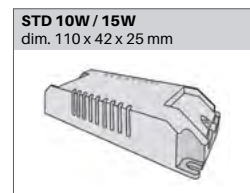

DRIVER / ALIMENTATION