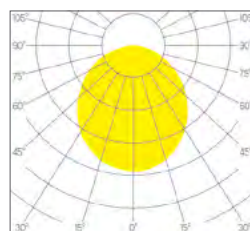

DISTRIBUTION DE LA LUMIÈRE