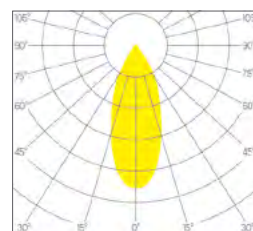

DIMENSION

Diamètre 80 mm
 Hauteur 53 mm / 86 mm
 Poids 0.160 Kg / 0.180 Kg

ENCASTREMENT

Découpe 68 mm
 Ep. plafond 1-25 mm

DESSIN TECHNIQUE

DRIVER / ALIMENTATION

DISTRIBUTION DE LA LUMIÈRE

DESCRIPTION										PRIX CHF (HT) / PC	N. DE COMMANDE
Sobrio 68	Blanc	LED	10 W	700 lm	2700K	20°	90	STD		98.00	393.09.27.20.W
Sobrio 68	Blanc	LED	10 W	700 lm	2700K	40°	90	STD		98.00	393.09.27.40.W
Sobrio 68	Blanc	LED	10 W	700 lm	2700K	60°	90	STD		98.00	393.09.27.60.W
Sobrio 68	Blanc	LED	10 W	700 lm	3000K	20°	90	STD		98.00	393.09.30.20.W
Sobrio 68	Blanc	LED	10 W	700 lm	3000K	40°	90	STD		98.00	393.09.30.40.W
Sobrio 68	Blanc	LED	10 W	700 lm	3000K	60°	90	STD		98.00	393.09.30.60.W
Sobrio 68	Blanc	LED	10 W	700 lm	4000K	20°	90	STD		98.00	393.09.40.20.W
Sobrio 68	Blanc	LED	10 W	700 lm	4000K	40°	90	STD		98.00	393.09.40.40.W
Sobrio 68	Blanc	LED	10 W	700 lm	4000K	60°	90	STD		98.00	393.09.40.60.W
Sobrio 68	Blanc	LED	15 W	1100 lm	2700K	20°	90	STD		149.00	393.15.27.20.W
Sobrio 68	Blanc	LED	15 W	1100 lm	2700K	40°	90	STD		149.00	393.15.27.40.W
Sobrio 68	Blanc	LED	15 W	1100 lm	2700K	60°	90	STD		149.00	393.15.27.60.W
Sobrio 68	Blanc	LED	15 W	1100 lm	3000K	20°	90	STD		149.00	393.15.30.20.W
Sobrio 68	Blanc	LED	15 W	1100 lm	3000K	40°	90	STD		149.00	393.15.30.40.W
Sobrio 68	Blanc	LED	15 W	1100 lm	3000K	60°	90	STD		149.00	393.15.30.60.W
Sobrio 68	Blanc	LED	15 W	1100 lm	4000K	20°	90	STD		149.00	393.15.40.20.W
Sobrio 68	Blanc	LED	15 W	1100 lm	4000K	40°	90	STD		149.00	393.15.40.40.W
Sobrio 68	Blanc	LED	15 W	1100 lm	4000K	60°	90	STD		149.00	393.15.40.60.W
Sobrio 68	Blanc	LED	10 W	700 lm	2700K	20°	90	DALI		125.00	393.09.27.20.W.DA
Sobrio 68	Blanc	LED	10 W	700 lm	2700K	40°	90	DALI		125.00	393.09.27.40.W.DA
Sobrio 68	Blanc	LED	10 W	700 lm	2700K	60°	90	DALI		125.00	393.09.27.60.W.DA
Sobrio 68	Blanc	LED	10 W	700 lm	3000K	20°	90	DALI		125.00	393.09.30.20.W.DA
Sobrio 68	Blanc	LED	10 W	700 lm	3000K	40°	90	DALI		125.00	393.09.30.40.W.DA
Sobrio 68	Blanc	LED	10 W	700 lm	3000K	60°	90	DALI		125.00	393.09.30.60.W.DA
Sobrio 68	Blanc	LED	10 W	700 lm	4000K	20°	90	DALI		125.00	393.09.40.20.W.DA
Sobrio 68	Blanc	LED	10 W	700 lm	4000K	40°	90	DALI		125.00	393.09.40.40.W.DA
Sobrio 68	Blanc	LED	10 W	700 lm	4000K	60°	90	DALI		125.00	393.09.40.60.W.DA
Sobrio 68	Blanc	LED	15 W	1100 lm	2700K	20°	90	DALI		175.00	393.15.27.20.W.DA
Sobrio 68	Blanc	LED	15 W	1100 lm	2700K	40°	90	DALI		175.00	393.15.27.40.W.DA
Sobrio 68	Blanc	LED	15 W	1100 lm	2700K	60°	90	DALI		175.00	393.15.27.60.W.DA
Sobrio 68	Blanc	LED	15 W	1100 lm	3000K	20°	90	DALI		175.00	393.15.30.20.W.DA
Sobrio 68	Blanc	LED	15 W	1100 lm	3000K	40°	90	DALI		175.00	393.15.30.40.W.DA
Sobrio 68	Blanc	LED	15 W	1100 lm	3000K	60°	90	DALI		175.00	393.15.30.60.W.DA
Sobrio 68	Blanc	LED	15 W	1100 lm	4000K	20°	90	DALI		175.00	393.15.40.20.W.DA
Sobrio 68	Blanc	LED	15 W	1100 lm	4000K	40°	90	DALI		175.00	393.15.40.40.W.DA
Sobrio 68	Blanc	LED	15 W	1100 lm	4000K	60°	90	DALI		175.00	393.15.40.60.W.DA