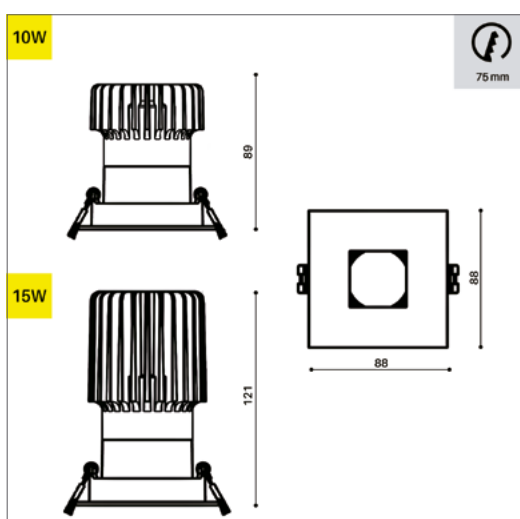

DESSIN TECHNIQUE

DRIVER / ALIMENTATION

DESCRIPTION									PRIX CHF (HT) / PC	N. DE COMMANDE
Focus Cuadra	Blanc	LED	10 W	700 lm	2700K	20°	90	STD	129.00	625.09.27.20.W
Focus Cuadra	Blanc	LED	10 W	700 lm	2700K	40°	90	STD	129.00	625.09.27.40.W
Focus Cuadra	Blanc	LED	10 W	700 lm	3000K	20°	90	STD	129.00	625.09.30.20.W
Focus Cuadra	Blanc	LED	10 W	700 lm	3000K	40°	90	STD	129.00	625.09.30.40.W
Focus Cuadra	Blanc	LED	10 W	700 lm	4000K	20°	90	STD	129.00	625.09.40.20.W
Focus Cuadra	Blanc	LED	10 W	700 lm	4000K	40°	90	STD	129.00	625.09.40.40.W
Focus Cuadra	Blanc	LED	15 W	1100 lm	2700K	20°	90	STD	179.00	625.15.27.20.W
Focus Cuadra	Blanc	LED	15 W	1100 lm	2700K	40°	90	STD	179.00	625.15.27.40.W
Focus Cuadra	Blanc	LED	15 W	1100 lm	3000K	20°	90	STD	179.00	625.15.30.20.W
Focus Cuadra	Blanc	LED	15 W	1100 lm	3000K	40°	90	STD	179.00	625.15.30.40.W
Focus Cuadra	Blanc	LED	15 W	1100 lm	4000K	20°	90	STD	179.00	625.15.40.20.W
Focus Cuadra	Blanc	LED	15 W	1100 lm	4000K	40°	90	STD	179.00	625.15.40.40.W

Focus Cuadra	Blanc	LED	10 W	700 lm	2700K	20°	90	DALI	155.00	625.09.27.20.W.DA
Focus Cuadra	Blanc	LED	10 W	700 lm	2700K	40°	90	DALI	155.00	625.09.27.40.W.DA
Focus Cuadra	Blanc	LED	10 W	700 lm	3000K	20°	90	DALI	155.00	625.09.30.20.W.DA
Focus Cuadra	Blanc	LED	10 W	700 lm	3000K	40°	90	DALI	155.00	625.09.30.40.W.DA
Focus Cuadra	Blanc	LED	10 W	700 lm	4000K	20°	90	DALI	155.00	625.09.40.20.W.DA
Focus Cuadra	Blanc	LED	10 W	700 lm	4000K	40°	90	DALI	155.00	625.09.40.40.W.DA
Focus Cuadra	Blanc	LED	15 W	1100 lm	2700K	20°	90	DALI	205.00	625.15.27.20.W.DA
Focus Cuadra	Blanc	LED	15 W	1100 lm	2700K	40°	90	DALI	205.00	625.15.27.40.W.DA
Focus Cuadra	Blanc	LED	15 W	1100 lm	3000K	20°	90	DALI	205.00	625.15.30.20.W.DA
Focus Cuadra	Blanc	LED	15 W	1100 lm	3000K	40°	90	DALI	205.00	625.15.30.40.W.DA
Focus Cuadra	Blanc	LED	15 W	1100 lm	4000K	20°	90	DALI	205.00	625.15.40.20.W.DA
Focus Cuadra	Blanc	LED	15 W	1100 lm	4000K	40°	90	DALI	205.00	625.15.40.40.W.DA

DISTRIBUTION DE LA LUMIÈRE