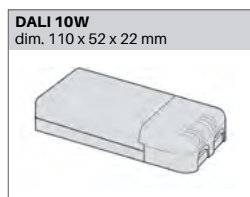

Dimension 80 x 80 mm
 Hauteur 80 mm
 Poids 0.160 Kg

ENCASTREMENT

Découpe 68 x 68 mm
 Ep. plafond 1-25 mm

DESSIN TECHNIQUE

DRIVER / ALIMENTATION

DISTRIBUTION DE LA LUMIÈRE

DESCRIPTION								PRIX CHF (HT) / PC		N. DE COMMANDE
Pyra Giro 68	Blanc	LED	10 W	700 lm	2700K	20°	90	STD	129.00	377.09.27.20.W
Pyra Giro 68	Blanc	LED	10 W	700 lm	2700K	40°	90	STD	129.00	377.09.27.40.W
Pyra Giro 68	Blanc	LED	10 W	700 lm	2700K	60°	90	STD	129.00	377.09.27.60.W
Pyra Giro 68	Blanc	LED	10 W	700 lm	3000K	20°	90	STD	129.00	377.09.30.20.W
Pyra Giro 68	Blanc	LED	10 W	700 lm	3000K	40°	90	STD	129.00	377.09.30.40.W
Pyra Giro 68	Blanc	LED	10 W	700 lm	3000K	60°	90	STD	129.00	377.09.30.60.W
Pyra Giro 68	Blanc	LED	10 W	700 lm	4000K	20°	90	STD	129.00	377.09.40.20.W
Pyra Giro 68	Blanc	LED	10 W	700 lm	4000K	40°	90	STD	129.00	377.09.40.40.W
Pyra Giro 68	Blanc	LED	10 W	700 lm	4000K	60°	90	STD	129.00	377.09.40.60.W