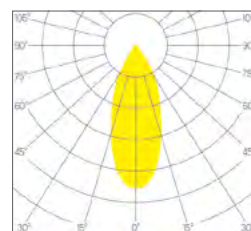

Faisceau 40°