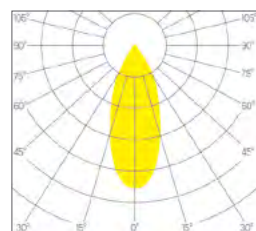

BLANC

GRIS

NOIR

DESSIN TECHNIQUE

DRIVER / ALIMENTATION

DISTRIBUTION DE LA LUMIÈRE

Faisceau 20°

Faisceau 40°