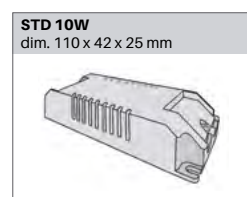

Diamètre 70 mm
 Hauteur 60 mm
 Poids 0.160 Kg

ENCASTREMENT

Découpe 60 mm
 Ep. plafond 1-25 mm

DESSIN TECHNIQUE

DRIVER / ALIMENTATION

DESCRIPTION	PRIX CHF (HT) / PC	N. DE COMMANDE
Minimo Giro Blanc LED 10 W 700 lm 2700K 20° 90 STD	98.00	379.09.27.20.W
Minimo Giro Blanc LED 10 W 700 lm 2700K 40° 90 STD	98.00	379.09.27.40.W
Minimo Giro Blanc LED 10 W 700 lm 2700K 60° 90 STD	98.00	379.09.27.60.W
Minimo Giro Blanc LED 10 W 700 lm 3000K 20° 90 STD	98.00	379.09.30.20.W
Minimo Giro Blanc LED 10 W 700 lm 3000K 40° 90 STD	98.00	379.09.30.40.W
Minimo Giro Blanc LED 10 W 700 lm 3000K 60° 90 STD	98.00	379.09.30.60.W
Minimo Giro Blanc LED 10 W 700 lm 4000K 20° 90 STD	98.00	379.09.40.20.W
Minimo Giro Blanc LED 10 W 700 lm 4000K 40° 90 STD	98.00	379.09.40.40.W
Minimo Giro Blanc LED 10 W 700 lm 4000K 60° 90 STD	98.00	379.09.40.60.W