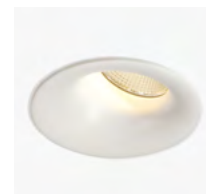

LENIS ASYM

SPOT ENCASTRÉ

INFOS

GÉNÉRAL

Type de montage: Encastré
Forme: Rond
Asymétrique 22°
Corps: Aluminium injecté
Couleur: Blanc
IP20 / IP44

LED

2700K / 3000K / 4000K
CRI >90
L80 50'000h Ta 20°C
MacAdam: 3

OPTIQUE

Faisceau 20° / 40°
UGR <19
Réflecteur miroité
Vitre de protection PMMA

ELECTRIQUE

10W 350mA / 15W 500mA
STD / DALI Dim. 1% - 100%
Flux lumineux: 700 lm / 1100 lm
Lambda: 0.95
Classe de protection: III

DIMENSION

Diamètre 88 mm
Hauteur 115 mm / 135 mm
Poids 0.160 / 0.180 Kg

ENCASTREMENT

Découpe 75 mm
Ep. plafond 1-25 mm