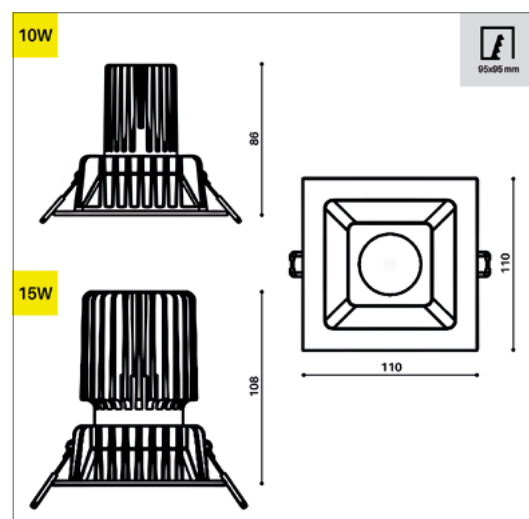

DIMENSION

Dimension 110 x 110 mm
 Hauteur 86 mm / 108 mm
 Poids 0.160 / 0.180 Kg

ENCASTREMENT

Découpe 95 x 95 mm
 Ep. plafond 1-25 mm

BLANC

GRIS

NOIR

DESSIN TECHNIQUE