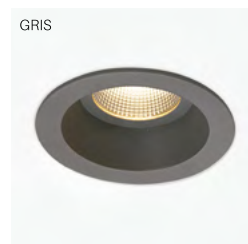

CURVA 75

SPOT ENCASTRÉ

INFOS

GÉNÉRAL

Type de montage: Encastré
Forme: Rond
Corps: Aluminium injecté
Couleur: Blanc, Gris, Noir
IP20 / IP44

LED

2700K / 3000K / 4000K
CRI >90
L80 50'000h Ta 20°C
MacAdam: 3

OPTIQUE

Faisceau 20° / 40° / 60°
UGR <19
Réflecteur miroité
Vitre de protection PMMA

ELECTRIQUE

10W 350mA / 15W 500mA
STD / DALI Dim. 1% - 100%
Flux lumineux: 700 lm / 1100 lm
Lambda: 0.95
Classe de protection: III

DIMENSION

Diamètre 90 mm
Hauteur 80 mm / 102 mm
Poids 0.160 / 0.180 Kg

ENCASTREMENT

Découpe 75 mm
Ep. plafond 1-25 mm

GRIS

NOIR

DESSIN TECHNIQUE

DRIVER / ALIMENTATION

DISTRIBUTION DE LA LUMIÈRE