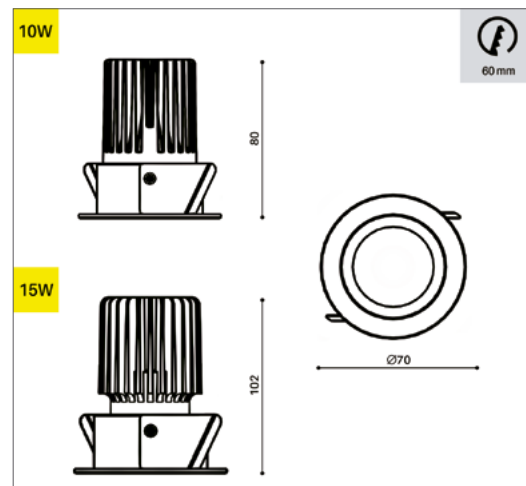

DIMENSION

Diamètre 70 mm
 Hauteur 80 mm / 102 mm
 Poids 0.160 Kg / 0.180 Kg

ENCASTREMENT

Découpe 60 mm
 Ep. plafond 1-25 mm

DESSIN TECHNIQUE

DRIVER / ALIMENTATION

DISTRIBUTION DE LA LUMIÈRE

DESCRIPTION										PRIX CHF (HT) / PC	N. DE COMMANDE
Minimo Deep	Blanc	LED	10 W	700 lm	2700K	20°	90	STD		98.00	378.09.27.20.W
Minimo Deep	Blanc	LED	10 W	700 lm	2700K	40°	90	STD		98.00	378.09.27.40.W
Minimo Deep	Blanc	LED	10 W	700 lm	2700K	60°	90	STD		98.00	378.09.27.60.W
Minimo Deep	Blanc	LED	10 W	700 lm	3000K	20°	90	STD		98.00	378.09.30.20.W
Minimo Deep	Blanc	LED	10 W	700 lm	3000K	40°	90	STD		98.00	378.09.30.40.W
Minimo Deep	Blanc	LED	10 W	700 lm	3000K	60°	90	STD		98.00	378.09.30.60.W
Minimo Deep	Blanc	LED	10 W	700 lm	4000K	20°	90	STD		98.00	378.09.40.20.W
Minimo Deep	Blanc	LED	10 W	700 lm	4000K	40°	90	STD		98.00	378.09.40.40.W
Minimo Deep	Blanc	LED	10 W	700 lm	4000K	60°	90	STD		98.00	378.09.40.60.W
Minimo Deep	Blanc	LED	15 W	1100 lm	2700K	20°	90	STD		149.00	378.15.27.20.W
Minimo Deep	Blanc	LED	15 W	1100 lm	2700K	40°	90	STD		149.00	378.15.27.40.W
Minimo Deep	Blanc	LED	15 W	1100 lm	2700K	60°	90	STD		149.00	378.15.27.60.W
Minimo Deep	Blanc	LED	15 W	1100 lm	3000K	20°	90	STD		149.00	378.15.30.20.W
Minimo Deep	Blanc	LED	15 W	1100 lm	3000K	40°	90	STD		149.00	378.15.30.40.W
Minimo Deep	Blanc	LED	15 W	1100 lm	3000K	60°	90	STD		149.00	378.15.30.60.W
Minimo Deep	Blanc	LED	15 W	1100 lm	4000K	20°	90	STD		149.00	378.15.40.20.W
Minimo Deep	Blanc	LED	15 W	1100 lm	4000K	40°	90	STD		149.00	378.15.40.40.W
Minimo Deep	Blanc	LED	15 W	1100 lm	4000K	60°	90	STD		149.00	378.15.40.60.W
Minimo Deep	Blanc	LED	10 W	700 lm	2700K	20°	90	DALI		125.00	378.09.27.20.W.DA
Minimo Deep	Blanc	LED	10 W	700 lm	2700K	40°	90	DALI		125.00	378.09.27.40.W.DA
Minimo Deep	Blanc	LED	10 W	700 lm	2700K	60°	90	DALI		125.00	378.09.27.60.W.DA
Minimo Deep	Blanc	LED	10 W	700 lm	3000K	20°	90	DALI		125.00	378.09.30.20.W.DA
Minimo Deep	Blanc	LED	10 W	700 lm	3000K	40°	90	DALI		125.00	378.09.30.40.W.DA
Minimo Deep	Blanc	LED	10 W	700 lm	3000K	60°	90	DALI		125.00	378.09.30.60.W.DA
Minimo Deep	Blanc	LED	10 W	700 lm	4000K	20°	90	DALI		125.00	378.09.40.20.W.DA
Minimo Deep	Blanc	LED	10 W	700 lm	4000K	40°	90	DALI		125.00	378.09.40.40.W.DA
Minimo Deep	Blanc	LED	10 W	700 lm	4000K	60°	90	DALI		125.00	378.09.40.60.W.DA
Minimo Deep	Blanc	LED	15 W	1100 lm	2700K	20°	90	DALI		175.00	378.15.27.20.W.DA
Minimo Deep	Blanc	LED	15 W	1100 lm	2700K	40°	90	DALI		175.00	378.15.27.40.W.DA
Minimo Deep	Blanc	LED	15 W	1100 lm	2700K	60°	90	DALI		175.00	378.15.27.60.W.DA
Minimo Deep	Blanc	LED	15 W	1100 lm	3000K	20°	90	DALI		175.00	378.15.30.20.W.DA
Minimo Deep	Blanc	LED	15 W	1100 lm	3000K	40°	90	DALI		175.00	378.15.30.40.W.DA
Minimo Deep	Blanc	LED	15 W	1100 lm	3000K	60°	90	DALI		175.00	378.15.30.60.W.DA
Minimo Deep	Blanc	LED	15 W	1100 lm	4000K	20°	90	DALI		175.00	378.15.40.20.W.DA
Minimo Deep	Blanc	LED	15 W	1100 lm	4000K	40°	90	DALI		175.00	378.15.40.40.W.DA
Minimo Deep	Blanc	LED	15 W	1100 lm	4000K	60°	90	DALI		175.00	378.15.40.60.W.DA