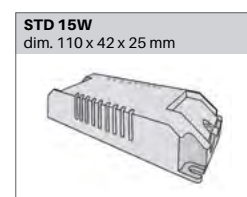

DRIVER / ALIMENTATION