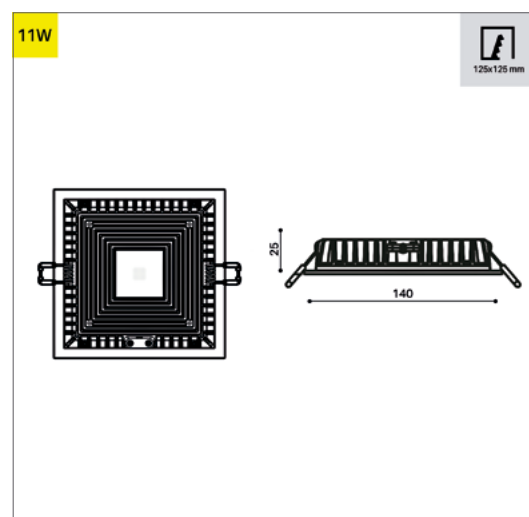

DESSIN TECHNIQUE

DRIVER / ALIMENTATION

DISTRIBUTION DE LA LUMIÈRE

Faisceau 90°