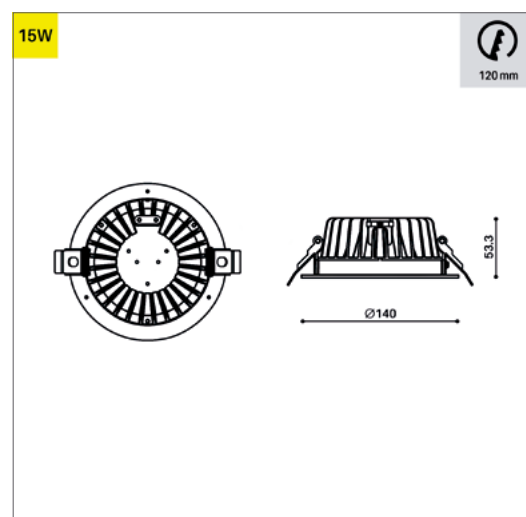

DESSIN TECHNIQUE

DRIVER / ALIMENTATION

DISTRIBUTION DE LA LUMIÈRE

Faisceau 90°