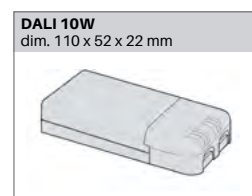

Diamètre 88 mm
 Hauteur 88 mm
 Poids 0.160 Kg

ENCASTREMENT

Découpe 68 mm
 Ep. plafond 1-25 mm

DESSIN TECHNIQUE

DRIVER / ALIMENTATION

DESCRIPTION								PRIX CHF (HT) / PC	N. DE COMMANDE
Wety 68	Blanc	LED	10 W	700 lm	2700K	20°	90 STD	129.00	610.09.27.20.W
Wety 68	Blanc	LED	10 W	700 lm	2700K	40°	90 STD	129.00	610.09.27.40.W
Wety 68	Blanc	LED	10 W	700 lm	2700K	60°	90 STD	129.00	610.09.27.60.W
Wety 68	Blanc	LED	10 W	700 lm	3000K	20°	90 STD	129.00	610.09.30.20.W
Wety 68	Blanc	LED	10 W	700 lm	3000K	40°	90 STD	129.00	610.09.30.40.W
Wety 68	Blanc	LED	10 W	700 lm	3000K	60°	90 STD	129.00	610.09.30.60.W
Wety 68	Blanc	LED	10 W	700 lm	4000K	20°	90 STD	129.00	610.09.40.20.W
Wety 68	Blanc	LED	10 W	700 lm	4000K	40°	90 STD	129.00	610.09.40.40.W
Wety 68	Blanc	LED	10 W	700 lm	4000K	60°	90 STD	129.00	610.09.40.60.W