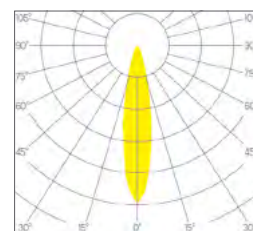

DISTRIBUTION DE LA LUMIÈRE

Faisceau 20°