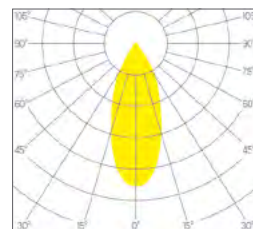

Dim. 260 x 100 mm
 Hauteur 90 mm
 Poids 1.185 Kg

ENCASTREMENT

Découpe 243 x 87 mm
 Ep. plafond 1-25 mm

DESSIN TECHNIQUE

DRIVER / ALIMENTATION

DISTRIBUTION DE LA LUMIÈRE

Faisceau 20°

Faisceau 40°