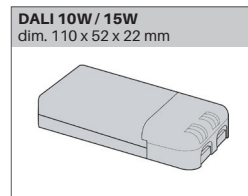

DRIVER / ALIMENTATION