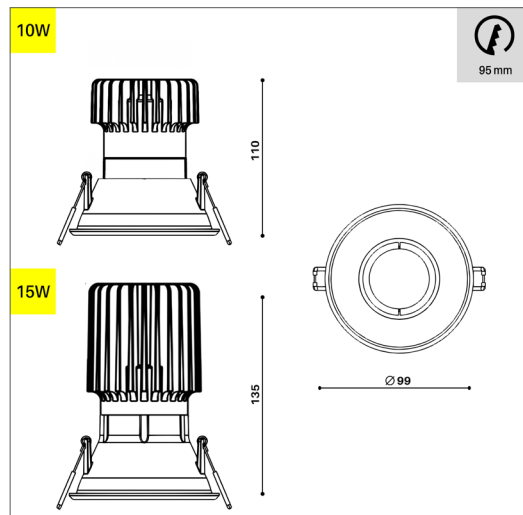

DIMENSION

Diamètre 99 mm
 Hauteur 110 mm / 135 mm
 Poids 0.160 Kg / 0.180 Kg

ENCASTREMENT

Découpe 95 mm
 Ep. plafond 1-25 mm

DESSIN TECHNIQUE

DRIVER / ALIMENTATION

DISTRIBUTION DE LA LUMIÈRE

DESCRIPTION									PRIX CHF (HT) / PC	N. DE COMMANDE
Curva Deep	Blanc	LED	10W	700 lm	2700K	20°	90	STD	129.00	405.09.27.20.W
Curva Deep	Blanc	LED	10W	700 lm	2700K	40°	90	STD	129.00	405.09.27.40.W
Curva Deep	Blanc	LED	10W	700 lm	2700K	60°	90	STD	129.00	405.09.27.60.W
Curva Deep	Blanc	LED	10W	700 lm	3000K	20°	90	STD	129.00	405.09.30.20.W
Curva Deep	Blanc	LED	10W	700 lm	3000K	40°	90	STD	129.00	405.09.30.40.W
Curva Deep	Blanc	LED	10W	700 lm	3000K	60°	90	STD	129.00	405.09.30.60.W
Curva Deep	Blanc	LED	10W	700 lm	4000K	20°	90	STD	129.00	405.09.40.20.W
Curva Deep	Blanc	LED	10W	700 lm	4000K	40°	90	STD	129.00	405.09.40.40.W
Curva Deep	Blanc	LED	10W	700 lm	4000K	60°	90	STD	129.00	405.09.40.60.W
Curva Deep	Blanc	LED	15W	1100 lm	2700K	20°	90	STD	179.00	405.15.27.20.W
Curva Deep	Blanc	LED	15W	1100 lm	2700K	40°	90	STD	179.00	405.15.27.40.W
Curva Deep	Blanc	LED	15W	1100 lm	2700K	60°	90	STD	179.00	405.15.27.60.W
Curva Deep	Blanc	LED	15W	1100 lm	3000K	20°	90	STD	179.00	405.15.30.20.W
Curva Deep	Blanc	LED	15W	1100 lm	3000K	40°	90	STD	179.00	405.15.30.40.W
Curva Deep	Blanc	LED	15W	1100 lm	3000K	60°	90	STD	179.00	405.15.30.60.W
Curva Deep	Blanc	LED	15W	1100 lm	4000K	20°	90	STD	179.00	405.15.40.20.W
Curva Deep	Blanc	LED	15W	1100 lm	4000K	40°	90	STD	179.00	405.15.40.40.W
Curva Deep	Blanc	LED	15W	1100 lm	4000K	60°	90	STD	179.00	405.15.40.60.W
Curva Deep	Blanc	LED	10W	700 lm	2700K	20°	90	DALI	155.00	405.09.27.20.W.DA
Curva Deep	Blanc	LED	10W	700 lm	2700K	40°	90	DALI	155.00	405.09.27.40.W.DA
Curva Deep	Blanc	LED	10W	700 lm	2700K	60°	90	DALI	155.00	405.09.27.60.W.DA
Curva Deep	Blanc	LED	10W	700 lm	3000K	20°	90	DALI	155.00	405.09.30.20.W.DA
Curva Deep	Blanc	LED	10W	700 lm	3000K	40°	90	DALI	155.00	405.09.30.40.W.DA
Curva Deep	Blanc	LED	10W	700 lm	3000K	60°	90	DALI	155.00	405.09.30.60.W.DA
Curva Deep	Blanc	LED	10W	700 lm	4000K	20°	90	DALI	155.00	405.09.40.20.W.DA
Curva Deep	Blanc	LED	10W	700 lm	4000K	40°	90	DALI	155.00	405.09.40.40.W.DA
Curva Deep	Blanc	LED	10W	700 lm	4000K	60°	90	DALI	155.00	405.09.40.60.W.DA
Curva Deep	Blanc	LED	15W	1100 lm	2700K	20°	90	DALI	205.00	405.15.27.20.W.DA
Curva Deep	Blanc	LED	15W	1100 lm	2700K	40°	90	DALI	205.00	405.15.27.40.W.DA
Curva Deep	Blanc	LED	15W	1100 lm	2700K	60°	90	DALI	205.00	405.15.27.60.W.DA
Curva Deep	Blanc	LED	15W	1100 lm	3000K	20°	90	DALI	205.00	405.15.30.20.W.DA
Curva Deep	Blanc	LED	15W	1100 lm	3000K	40°	90	DALI	205.00	405.15.30.40.W.DA
Curva Deep	Blanc	LED	15W	1100 lm	3000K	60°	90	DALI	205.00	405.15.30.60.W.DA
Curva Deep	Blanc	LED	15W	1100 lm	4000K	20°	90	DALI	205.00	405.15.40.20.W.DA
Curva Deep	Blanc	LED	15W	1100 lm	4000K	40°	90	DALI	205.00	405.15.40.40.W.DA
Curva Deep	Blanc	LED	15W	1100 lm	4000K	60°	90	DALI	205.00	405.15.40.60.W.DA