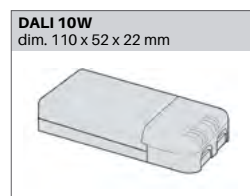

Diamètre 110 mm
 Hauteur 95 mm
 Poids 0.160 Kg

ENCASTREMENT

Découpe 95 mm
 Ep. plafond 1-25 mm

BLANC

GRIS

NOIR

DESSIN TECHNIQUE

DRIVER / ALIMENTATION