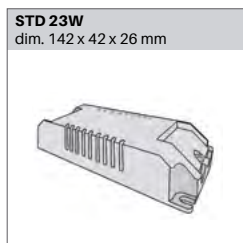

DRIVER / ALIMENTATION