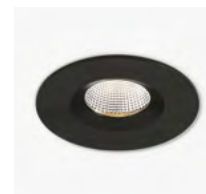

DESCRIPTION									PRIX CHF (HT) / PC	N. DE COMMANDE
Wety 68	Noir	LED	10 W	700 lm	2700K	20°	90	STD	129.00	610.09.27.20.B
Wety 68	Noir	LED	10 W	700 lm	2700K	40°	90	STD	129.00	610.09.27.40.B
Wety 68	Noir	LED	10 W	700 lm	2700K	60°	90	STD	129.00	610.09.27.60.B
Wety 68	Noir	LED	10 W	700 lm	3000K	20°	90	STD	129.00	610.09.30.20.B
Wety 68	Noir	LED	10 W	700 lm	3000K	40°	90	STD	129.00	610.09.30.40.B
Wety 68	Noir	LED	10 W	700 lm	3000K	60°	90	STD	129.00	610.09.30.60.B
Wety 68	Noir	LED	10 W	700 lm	4000K	20°	90	STD	129.00	610.09.40.20.B
Wety 68	Noir	LED	10 W	700 lm	4000K	40°	90	STD	129.00	610.09.40.40.B
Wety 68	Noir	LED	10 W	700 lm	4000K	60°	90	STD	129.00	610.09.40.60.B

Wety 68	Noir	LED	10 W	700 lm	2700K	20°	90	DALI	155.00	610.09.27.20.B.DA
Wety 68	Noir	LED	10 W	700 lm	2700K	40°	90	DALI	155.00	610.09.27.40.B.DA
Wety 68	Noir	LED	10 W	700 lm	2700K	60°	90	DALI	155.00	610.09.27.60.B.DA
Wety 68	Noir	LED	10 W	700 lm	3000K	20°	90	DALI	155.00	610.09.30.20.B.DA
Wety 68	Noir	LED	10 W	700 lm	3000K	40°	90	DALI	155.00	610.09.30.40.B.DA
Wety 68	Noir	LED	10 W	700 lm	3000K	60°	90	DALI	155.00	610.09.30.60.B.DA
Wety 68	Noir	LED	10 W	700 lm	4000K	20°	90	DALI	155.00	610.09.40.20.B.DA
Wety 68	Noir	LED	10 W	700 lm	4000K	40°	90	DALI	155.00	610.09.40.40.B.DA
Wety 68	Noir	LED	10 W	700 lm	4000K	60°	90	DALI	155.00	610.09.40.60.B.DA