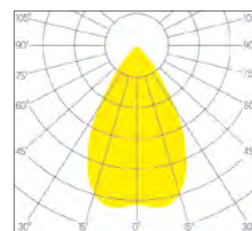

BLANC

GRIS

NOIR

DESSIN TECHNIQUE

DRIVER / ALIMENTATION

DISTRIBUTION DE LA LUMIÈRE

Faisceau 20°

Faisceau 40°