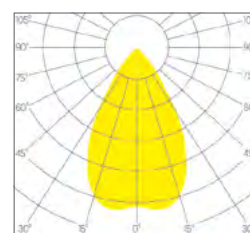

Faisceau 60°

DESCRIPTION										PRIX CHF (HT) / PC	N. DE COMMANDE
Sobrio Deep 75	Blanc	LED	10 W	700 lm	2700K	20°	90	STD		98.00	390.09.27.20.W
Sobrio Deep 75	Blanc	LED	10 W	700 lm	2700K	40°	90	STD		98.00	390.09.27.40.W
Sobrio Deep 75	Blanc	LED	10 W	700 lm	2700K	60°	90	STD		98.00	390.09.27.60.W
Sobrio Deep 75	Blanc	LED	10 W	700 lm	3000K	20°	90	STD		98.00	390.09.30.20.W
Sobrio Deep 75	Blanc	LED	10 W	700 lm	3000K	40°	90	STD		98.00	390.09.30.40.W
Sobrio Deep 75	Blanc	LED	10 W	700 lm	3000K	60°	90	STD		98.00	390.09.30.60.W
Sobrio Deep 75	Blanc	LED	10 W	700 lm	4000K	20°	90	STD		98.00	390.09.40.20.W
Sobrio Deep 75	Blanc	LED	10 W	700 lm	4000K	40°	90	STD		98.00	390.09.40.40.W
Sobrio Deep 75	Blanc	LED	10 W	700 lm	4000K	60°	90	STD		98.00	390.09.40.60.W
Sobrio Deep 75	Blanc	LED	15 W	1100 lm	2700K	20°	90	STD		149.00	390.15.27.20.W
Sobrio Deep 75	Blanc	LED	15 W	1100 lm	2700K	40°	90	STD		149.00	390.15.27.40.W
Sobrio Deep 75	Blanc	LED	15 W	1100 lm	2700K	60°	90	STD		149.00	390.15.27.60.W
Sobrio Deep 75	Blanc	LED	15 W	1100 lm	3000K	20°	90	STD		149.00	390.15.30.20.W
Sobrio Deep 75	Blanc	LED	15 W	1100 lm	3000K	40°	90	STD		149.00	390.15.30.40.W
Sobrio Deep 75	Blanc	LED	15 W	1100 lm	3000K	60°	90	STD		149.00	390.15.30.60.W
Sobrio Deep 75	Blanc	LED	15 W	1100 lm	4000K	20°	90	STD		149.00	390.15.40.20.W
Sobrio Deep 75	Blanc	LED	15 W	1100 lm	4000K	40°	90	STD		149.00	390.15.40.40.W
Sobrio Deep 75	Blanc	LED	15 W	1100 lm	4000K	60°	90	STD		149.00	390.15.40.60.W
Sobrio Deep 75	Blanc	LED	10 W	700 lm	2700K	20°	90	DALI		125.00	390.09.27.20.W.DA
Sobrio Deep 75	Blanc	LED	10 W	700 lm	2700K	40°	90	DALI		125.00	390.09.27.40.W.DA
Sobrio Deep 75	Blanc	LED	10 W	700 lm	2700K	60°	90	DALI		125.00	390.09.27.60.W.DA
Sobrio Deep 75	Blanc	LED	10 W	700 lm	3000K	20°	90	DALI		125.00	390.09.30.20.W.DA
Sobrio Deep 75	Blanc	LED	10 W	700 lm	3000K	40°	90	DALI		125.00	390.09.30.40.W.DA
Sobrio Deep 75	Blanc	LED	10 W	700 lm	3000K	60°	90	DALI		125.00	390.09.30.60.W.DA
Sobrio Deep 75	Blanc	LED	10 W	700 lm	4000K	20°	90	DALI		125.00	390.09.40.20.W.DA
Sobrio Deep 75	Blanc	LED	10 W	700 lm	4000K	40°	90	DALI		125.00	390.09.40.40.W.DA
Sobrio Deep 75	Blanc	LED	10 W	700 lm	4000K	60°	90	DALI		125.00	390.09.40.60.W.DA
Sobrio Deep 75	Blanc	LED	15 W	1100 lm	2700K	20°	90	DALI		175.00	390.15.27.20.W.DA
Sobrio Deep 75	Blanc	LED	15 W	1100 lm	2700K	40°	90	DALI		175.00	390.15.27.40.W.DA
Sobrio Deep 75	Blanc	LED	15 W	1100 lm	2700K	60°	90	DALI		175.00	390.15.27.60.W.DA
Sobrio Deep 75	Blanc	LED	15 W	1100 lm	3000K	20°	90	DALI		175.00	390.15.30.20.W.DA
Sobrio Deep 75	Blanc	LED	15 W	1100 lm	3000K	40°	90	DALI		175.00	390.15.30.40.W.DA
Sobrio Deep 75	Blanc	LED	15 W	1100 lm	3000K	60°	90	DALI		175.00	390.15.30.60.W.DA
Sobrio Deep 75	Blanc	LED	15 W	1100 lm	4000K	20°	90	DALI		175.00	390.15.40.20.W.DA
Sobrio Deep 75	Blanc	LED	15 W	1100 lm	4000K	40°	90	DALI		175.00	390.15.40.40.W.DA
Sobrio Deep 75	Blanc	LED	15 W	1100 lm	4000K	60°	90	DALI		175.00	390.15.40.60.W.DA