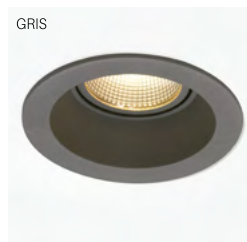

CURVA GIRO 75

SPOT ENCASTRÉ

INFOS

GÉNÉRAL

Type de montage: Encastré
Forme: Rond
Orientable 20°
Corps: Aluminium injecté
Couleur: Blanc, Gris, Noir
IP20 / IP44

LED

2700K / 3000K / 4000K
CRI >90
L80 50'000h Ta 20°C
MacAdam: 3

OPTIQUE

Faisceau 20° / 40° / 60°
UGR <19
Réflecteur miroité
Vitre de protection PMMA

ELECTRIQUE

10W 350mA
STD / DALI Dim. 1% - 100%
Flux lumineux: 700 lm
Lambda: 0.95
Classe de protection: III

DIMENSION

Diamètre 90 mm
Hauteur 89 mm
Poids 0.160 Kg

ENCASTREMENT

Découpe 75 mm
Ep. plafond 1-25 mm