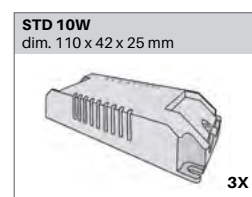

Dim. 260 x 100 mm
 Hauteur 90 mm
 Poids 1.185 Kg

ENCASTREMENT

Découpe 243 x 87 mm
 Ep. plafond 1-25 mm

DESSIN TECHNIQUE

DRIVER / ALIMENTATION

DISTRIBUTION DE LA LUMIÈRE

Faisceau 20°

Faisceau 40°