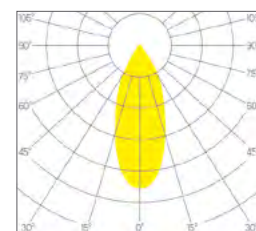

DIMENSION

Diamètre 88 mm
 Hauteur 53 mm / 86 mm
 Poids 0.160 Kg / 0.180 Kg

ENCASTREMENT

Découpe 75 mm
 Ep. plafond 1-25 mm

DESSIN TECHNIQUE

DRIVER / ALIMENTATION

DISTRIBUTION DE LA LUMIÈRE

DESCRIPTION										PRIX CHF (HT) / PC	N. DE COMMANDE
Sobrio 75	Blanc	LED	10 W	700 lm	2700K	20°	90	STD		98.00	391.09.27.20.W
Sobrio 75	Blanc	LED	10 W	700 lm	2700K	40°	90	STD		98.00	391.09.27.40.W
Sobrio 75	Blanc	LED	10 W	700 lm	2700K	60°	90	STD		98.00	391.09.27.60.W
Sobrio 75	Blanc	LED	10 W	700 lm	3000K	20°	90	STD		98.00	391.09.30.20.W
Sobrio 75	Blanc	LED	10 W	700 lm	3000K	40°	90	STD		98.00	391.09.30.40.W
Sobrio 75	Blanc	LED	10 W	700 lm	3000K	60°	90	STD		98.00	391.09.30.60.W
Sobrio 75	Blanc	LED	10 W	700 lm	4000K	20°	90	STD		98.00	391.09.40.20.W
Sobrio 75	Blanc	LED	10 W	700 lm	4000K	40°	90	STD		98.00	391.09.40.40.W
Sobrio 75	Blanc	LED	10 W	700 lm	4000K	60°	90	STD		98.00	391.09.40.60.W
Sobrio 75	Blanc	LED	15 W	1100 lm	2700K	20°	90	STD		149.00	391.15.27.20.W
Sobrio 75	Blanc	LED	15 W	1100 lm	2700K	40°	90	STD		149.00	391.15.27.40.W
Sobrio 75	Blanc	LED	15 W	1100 lm	2700K	60°	90	STD		149.00	391.15.27.60.W
Sobrio 75	Blanc	LED	15 W	1100 lm	3000K	20°	90	STD		149.00	391.15.30.20.W
Sobrio 75	Blanc	LED	15 W	1100 lm	3000K	40°	90	STD		149.00	391.15.30.40.W
Sobrio 75	Blanc	LED	15 W	1100 lm	3000K	60°	90	STD		149.00	391.15.30.60.W
Sobrio 75	Blanc	LED	15 W	1100 lm	4000K	20°	90	STD		149.00	391.15.40.20.W
Sobrio 75	Blanc	LED	15 W	1100 lm	4000K	40°	90	STD		149.00	391.15.40.40.W
Sobrio 75	Blanc	LED	15 W	1100 lm	4000K	60°	90	STD		149.00	391.15.40.60.W
Sobrio 75	Blanc	LED	10 W	700 lm	2700K	20°	90	DALI		125.00	391.09.27.20.W.DA
Sobrio 75	Blanc	LED	10 W	700 lm	2700K	40°	90	DALI		125.00	391.09.27.40.W.DA
Sobrio 75	Blanc	LED	10 W	700 lm	2700K	60°	90	DALI		125.00	391.09.27.60.W.DA
Sobrio 75	Blanc	LED	10 W	700 lm	3000K	20°	90	DALI		125.00	391.09.30.20.W.DA
Sobrio 75	Blanc	LED	10 W	700 lm	3000K	40°	90	DALI		125.00	391.09.30.40.W.DA
Sobrio 75	Blanc	LED	10 W	700 lm	3000K	60°	90	DALI		125.00	391.09.30.60.W.DA
Sobrio 75	Blanc	LED	10 W	700 lm	4000K	20°	90	DALI		125.00	391.09.40.20.W.DA
Sobrio 75	Blanc	LED	10 W	700 lm	4000K	40°	90	DALI		125.00	391.09.40.40.W.DA
Sobrio 75	Blanc	LED	10 W	700 lm	4000K	60°	90	DALI		125.00	391.09.40.60.W.DA
Sobrio 75	Blanc	LED	15 W	1100 lm	2700K	20°	90	DALI		175.00	391.15.27.20.W.DA
Sobrio 75	Blanc	LED	15 W	1100 lm	2700K	40°	90	DALI		175.00	391.15.27.40.W.DA
Sobrio 75	Blanc	LED	15 W	1100 lm	2700K	60°	90	DALI		175.00	391.15.27.60.W.DA
Sobrio 75	Blanc	LED	15 W	1100 lm	3000K	20°	90	DALI		175.00	391.15.30.20.W.DA
Sobrio 75	Blanc	LED	15 W	1100 lm	3000K	40°	90	DALI		175.00	391.15.30.40.W.DA
Sobrio 75	Blanc	LED	15 W	1100 lm	3000K	60°	90	DALI		175.00	391.15.30.60.W.DA
Sobrio 75	Blanc	LED	15 W	1100 lm	4000K	20°	90	DALI		175.00	391.15.40.20.W.DA
Sobrio 75	Blanc	LED	15 W	1100 lm	4000K	40°	90	DALI		175.00	391.15.40.40.W.DA
Sobrio 75	Blanc	LED	15 W	1100 lm	4000K	60°	90	DALI		175.00	391.15.40.60.W.DA