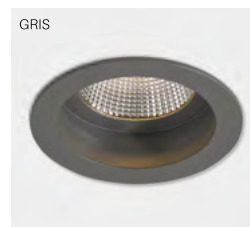

SOBRIO DEEP 60

SPOT ENCASTRÉ

INFOS

GÉNÉRAL

Type de montage: Encastré

Forme: Rond

Corps: Aluminium injecté

Couleur: Blanc, Gris, Noir

IP20 / IP44

LED

2700K / 3000K / 4000K

CRI >90

L80 50'000h Ta 20°C

MacAdam: 3

OPTIQUE

Faisceau 20° / 40° / 60°

UGR <19

Réflecteur miroité

Vitre de protection PMMA

ELECTRIQUE

10W 350mA

STD / DALI Dim. 1% - 100%

Flux lumineux: 700 lm

Lambda: 0.95

Classe de protection: III

DIMENSION

Diamètre 70 mm

Hauteur 65 mm

Poids 0.160 Kg

ENCASTREMENT

Découpe 60 mm

Ep. plafond 1-25 mm

GRIS

NOIR

DESSIN TECHNIQUE

DRIVER / ALIMENTATION

DESCRIPTION									PRIX CHF (HT) / PC		N. DE COMMANDE
Sobrio Deep 60	Blanc	LED	10 W	700 lm	2700K	20°	90	STD	98.00		394.09.27.20.W
Sobrio Deep 60	Blanc	LED	10 W	700 lm	2700K	40°	90	STD	98.00		394.09.27.40.W
Sobrio Deep 60	Blanc	LED	10 W	700 lm	2700K	60°	90	STD	98.00		394.09.27.60.W
Sobrio Deep 60	Blanc	LED	10 W	700 lm	3000K	20°	90	STD	98.00		394.09.30.20.W
Sobrio Deep 60	Blanc	LED	10 W	700 lm	3000K	40°	90	STD	98.00		394.09.30.40.W
Sobrio Deep 60	Blanc	LED	10 W	700 lm	3000K	60°	90	STD	98.00		394.09.30.60.W
Sobrio Deep 60	Blanc	LED	10 W	700 lm	4000K	20°	90	STD	98.00		394.09.40.20.W
Sobrio Deep 60	Blanc	LED	10 W	700 lm	4000K	40°	90	STD	98.00		394.09.40.40.W
Sobrio Deep 60	Blanc	LED	10 W	700 lm	4000K	60°	90	STD	98.00		394.09.40.60.W