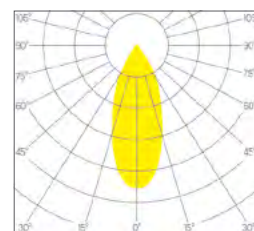

Faisceau 40°