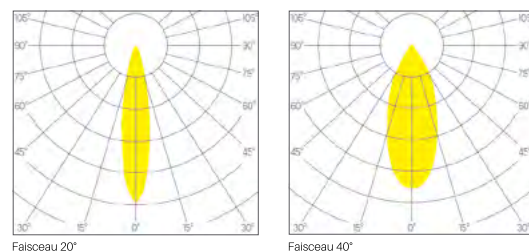

Faisceau 20°

Faisceau 40°