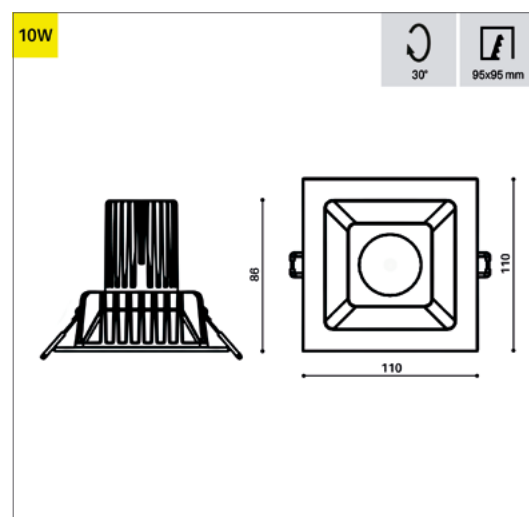

Dimension 110 x 110 mm
 Hauteur 86 mm
 Poids 0.160 Kg

ENCASTREMENT

Découpe 95 x 95 mm
 Ep. plafond 1-25 mm

DESSIN TECHNIQUE

DRIVER / ALIMENTATION

DISTRIBUTION DE LA LUMIÈRE

Faisceau 20°

Faisceau 40°