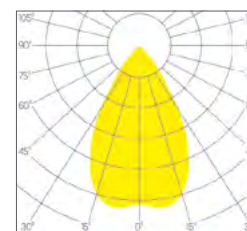

DISTRIBUTION DE LA LUMIÈRE

DESCRIPTION								PRIX CHF (HT) / PC	N. DE COMMANDE
CURVA 68	Blanc	LED	10 W	700 lm	2700K	20°	90 STD	129.00	374.09.27.20.W
CURVA 68	Blanc	LED	10 W	700 lm	2700K	40°	90 STD	129.00	374.09.27.40.W
CURVA 68	Blanc	LED	10 W	700 lm	2700K	60°	90 STD	129.00	374.09.27.60.W
CURVA 68	Blanc	LED	10 W	700 lm	3000K	20°	90 STD	129.00	374.09.30.20.W
CURVA 68	Blanc	LED	10 W	700 lm	3000K	40°	90 STD	129.00	374.09.30.40.W
CURVA 68	Blanc	LED	10 W	700 lm	3000K	60°	90 STD	129.00	374.09.30.60.W
CURVA 68	Blanc	LED	10 W	700 lm	4000K	20°	90 STD	129.00	374.09.40.20.W
CURVA 68	Blanc	LED	10 W	700 lm	4000K	40°	90 STD	129.00	374.09.40.40.W
CURVA 68	Blanc	LED	10 W	700 lm	4000K	60°	90 STD	129.00	374.09.40.60.W
CURVA 68	Blanc	LED	15 W	1100 lm	2700K	20°	90 STD	179.00	374.15.27.20.W
CURVA 68	Blanc	LED	15 W	1100 lm	2700K	40°	90 STD	179.00	374.15.27.40.W
CURVA 68	Blanc	LED	15 W	1100 lm	2700K	60°	90 STD	179.00	374.15.27.60.W
CURVA 68	Blanc	LED	15 W	1100 lm	3000K	20°	90 STD	179.00	374.15.30.20.W
CURVA 68	Blanc	LED	15 W	1100 lm	3000K	40°	90 STD	179.00	374.15.30.40.W
CURVA 68	Blanc	LED	15 W	1100 lm	3000K	60°	90 STD	179.00	374.15.30.60.W
CURVA 68	Blanc	LED	15 W	1100 lm	4000K	20°	90 STD	179.00	374.15.40.20.W
CURVA 68	Blanc	LED	15 W	1100 lm	4000K	40°	90 STD	179.00	374.15.40.40.W
CURVA 68	Blanc	LED	15 W	1100 lm	4000K	60°	90 STD	179.00	374.15.40.60.W
CURVA 68	Blanc	LED	10 W	700 lm	2700K	20°	90 DALI	155.00	374.09.27.20.W.DA
CURVA 68	Blanc	LED	10 W	700 lm	2700K	40°	90 DALI	155.00	374.09.27.40.W.DA
CURVA 68	Blanc	LED	10 W	700 lm	2700K	60°	90 DALI	155.00	374.09.27.60.W.DA
CURVA 68	Blanc	LED	10 W	700 lm	3000K	20°	90 DALI	155.00	374.09.30.20.W.DA
CURVA 68	Blanc	LED	10 W	700 lm	3000K	40°	90 DALI	155.00	374.09.30.40.W.DA
CURVA 68	Blanc	LED	10 W	700 lm	3000K	60°	90 DALI	155.00	374.09.30.60.W.DA
CURVA 68	Blanc	LED	10 W	700 lm	4000K	20°	90 DALI	155.00	374.09.40.20.W.DA
CURVA 68	Blanc	LED	10 W	700 lm	4000K	40°	90 DALI	155.00	374.09.40.40.W.DA
CURVA 68	Blanc	LED	10 W	700 lm	4000K	60°	90 DALI	155.00	374.09.40.60.W.DA
CURVA 68	Blanc	LED	15 W	1100 lm	2700K	20°	90 DALI	205.00	374.15.27.20.W.DA
CURVA 68	Blanc	LED	15 W	1100 lm	2700K	40°	90 DALI	205.00	374.15.27.40.W.DA
CURVA 68	Blanc	LED	15 W	1100 lm	2700K	60°	90 DALI	205.00	374.15.27.60.W.DA
CURVA 68	Blanc	LED	15 W	1100 lm	3000K	20°	90 DALI	205.00	374.15.30.20.W.DA
CURVA 68	Blanc	LED	15 W	1100 lm	3000K	40°	90 DALI	205.00	374.15.30.40.W.DA
CURVA 68	Blanc	LED	15 W	1100 lm	3000K	60°	90 DALI	205.00	374.15.30.60.W.DA
CURVA 68	Blanc	LED	15 W	1100 lm	4000K	20°	90 DALI	205.00	374.15.40.20.W.DA
CURVA 68	Blanc	LED	15 W	1100 lm	4000K	40°	90 DALI	205.00	374.15.40.40.W.DA
CURVA 68	Blanc	LED	15 W	1100 lm	4000K	60°	90 DALI	205.00	374.15.40.60.W.DA