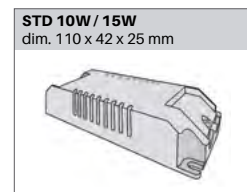

ENCASTREMENT

Découpe 75 mm

Ep. plafond 1-25 mm

DESSIN TECHNIQUE

DRIVER / ALIMENTATION

DESCRIPTION									PRIX CHF (HT) / PC	N. DE COMMANDE
Focus Cuadra	Blanc	LED	10 W	700 lm	2700K	20°	90	STD	129.00	625.09.27.20.W
Focus Cuadra	Blanc	LED	10 W	700 lm	2700K	40°	90	STD	129.00	625.09.27.40.W
Focus Cuadra	Blanc	LED	10 W	700 lm	3000K	20°	90	STD	129.00	625.09.30.20.W
Focus Cuadra	Blanc	LED	10 W	700 lm	3000K	40°	90	STD	129.00	625.09.30.40.W
Focus Cuadra	Blanc	LED	10 W	700 lm	4000K	20°	90	STD	129.00	625.09.40.20.W
Focus Cuadra	Blanc	LED	10 W	700 lm	4000K	40°	90	STD	129.00	625.09.40.40.W
Focus Cuadra	Blanc	LED	15 W	1100 lm	2700K	20°	90	STD	179.00	625.15.27.20.W
Focus Cuadra	Blanc	LED	15 W	1100 lm	2700K	40°	90	STD	179.00	625.15.27.40.W
Focus Cuadra	Blanc	LED	15 W	1100 lm	3000K	20°	90	STD	179.00	625.15.30.20.W
Focus Cuadra	Blanc	LED	15 W	1100 lm	3000K	40°	90	STD	179.00	625.15.30.40.W
Focus Cuadra	Blanc	LED	15 W	1100 lm	4000K	20°	90	STD	179.00	625.15.40.20.W
Focus Cuadra	Blanc	LED	15 W	1100 lm	4000K	40°	90	STD	179.00	625.15.40.40.W