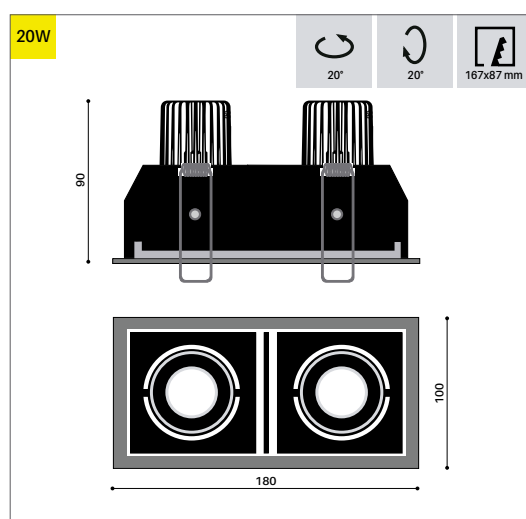

DESSIN TECHNIQUE

DRIVER / ALIMENTATION

DISTRIBUTION DE LA LUMIÈRE