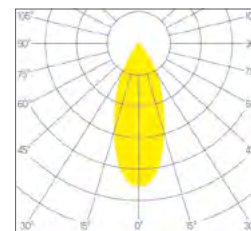

DIMENSION

Diamètre 70 mm
 Hauteur 80 mm / 102 mm
 Poids 0.160 Kg / 0.180 Kg

ENCASTREMENT

Découpe 60 mm
 Ep. plafond 1-25 mm

DESSIN TECHNIQUE

DRIVER / ALIMENTATION

DISTRIBUTION DE LA LUMIÈRE

DESCRIPTION										PRIX CHF (HT) / PC	N. DE COMMANDE
Minimo Deep	Blanc	LED	10 W	700 lm	2700K	20°	90	STD		98.00	378.09.27.20.W
Minimo Deep	Blanc	LED	10 W	700 lm	2700K	40°	90	STD		98.00	378.09.27.40.W
Minimo Deep	Blanc	LED	10 W	700 lm	2700K	60°	90	STD		98.00	378.09.27.60.W
Minimo Deep	Blanc	LED	10 W	700 lm	3000K	20°	90	STD		98.00	378.09.30.20.W
Minimo Deep	Blanc	LED	10 W	700 lm	3000K	40°	90	STD		98.00	378.09.30.40.W
Minimo Deep	Blanc	LED	10 W	700 lm	3000K	60°	90	STD		98.00	378.09.30.60.W
Minimo Deep	Blanc	LED	10 W	700 lm	4000K	20°	90	STD		98.00	378.09.40.20.W
Minimo Deep	Blanc	LED	10 W	700 lm	4000K	40°	90	STD		98.00	378.09.40.40.W
Minimo Deep	Blanc	LED	10 W	700 lm	4000K	60°	90	STD		98.00	378.09.40.60.W
Minimo Deep	Blanc	LED	15 W	1100 lm	2700K	20°	90	STD		149.00	378.15.27.20.W
Minimo Deep	Blanc	LED	15 W	1100 lm	2700K	40°	90	STD		149.00	378.15.27.40.W
Minimo Deep	Blanc	LED	15 W	1100 lm	2700K	60°	90	STD		149.00	378.15.27.60.W
Minimo Deep	Blanc	LED	15 W	1100 lm	3000K	20°	90	STD		149.00	378.15.30.20.W
Minimo Deep	Blanc	LED	15 W	1100 lm	3000K	40°	90	STD		149.00	378.15.30.40.W
Minimo Deep	Blanc	LED	15 W	1100 lm	3000K	60°	90	STD		149.00	378.15.30.60.W
Minimo Deep	Blanc	LED	15 W	1100 lm	4000K	20°	90	STD		149.00	378.15.40.20.W
Minimo Deep	Blanc	LED	15 W	1100 lm	4000K	40°	90	STD		149.00	378.15.40.40.W
Minimo Deep	Blanc	LED	15 W	1100 lm	4000K	60°	90	STD		149.00	378.15.40.60.W
Minimo Deep	Blanc	LED	10 W	700 lm	2700K	20°	90	DALI		125.00	378.09.27.20.W.DA
Minimo Deep	Blanc	LED	10 W	700 lm	2700K	40°	90	DALI		125.00	378.09.27.40.W.DA
Minimo Deep	Blanc	LED	10 W	700 lm	2700K	60°	90	DALI		125.00	378.09.27.60.W.DA
Minimo Deep	Blanc	LED	10 W	700 lm	3000K	20°	90	DALI		125.00	378.09.30.20.W.DA
Minimo Deep	Blanc	LED	10 W	700 lm	3000K	40°	90	DALI		125.00	378.09.30.40.W.DA
Minimo Deep	Blanc	LED	10 W	700 lm	3000K	60°	90	DALI		125.00	378.09.30.60.W.DA
Minimo Deep	Blanc	LED	10 W	700 lm	4000K	20°	90	DALI		125.00	378.09.40.20.W.DA
Minimo Deep	Blanc	LED	10 W	700 lm	4000K	40°	90	DALI		125.00	378.09.40.40.W.DA
Minimo Deep	Blanc	LED	10 W	700 lm	4000K	60°	90	DALI		125.00	378.09.40.60.W.DA
Minimo Deep	Blanc	LED	15 W	1100 lm	2700K	20°	90	DALI		175.00	378.15.27.20.W.DA
Minimo Deep	Blanc	LED	15 W	1100 lm	2700K	40°	90	DALI		175.00	378.15.27.40.W.DA
Minimo Deep	Blanc	LED	15 W	1100 lm	2700K	60°	90	DALI		175.00	378.15.27.60.W.DA
Minimo Deep	Blanc	LED	15 W	1100 lm	3000K	20°	90	DALI		175.00	378.15.30.20.W.DA
Minimo Deep	Blanc	LED	15 W	1100 lm	3000K	40°	90	DALI		175.00	378.15.30.40.W.DA
Minimo Deep	Blanc	LED	15 W	1100 lm	3000K	60°	90	DALI		175.00	378.15.30.60.W.DA
Minimo Deep	Blanc	LED	15 W	1100 lm	4000K	20°	90	DALI		175.00	378.15.40.20.W.DA
Minimo Deep	Blanc	LED	15 W	1100 lm	4000K	40°	90	DALI		175.00	378.15.40.40.W.DA
Minimo Deep	Blanc	LED	15 W	1100 lm	4000K	60°	90	DALI		175.00	378.15.40.60.W.DA