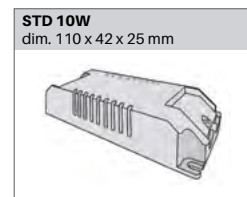

DRIVER / ALIMENTATION