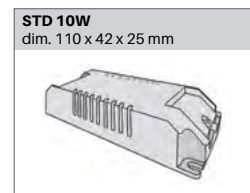

DRIVER / ALIMENTATION