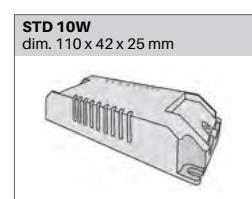

Diamètre 80 mm
 Hauteur 89 mm
 Poids 0.160 Kg

ENCASTREMENT

Découpe 68 mm
 Ep. plafond 1-25 mm

DESSIN TECHNIQUE

DRIVER / ALIMENTATION

DISTRIBUTION DE LA LUMIÈRE

Faisceau 20°

Faisceau 40°