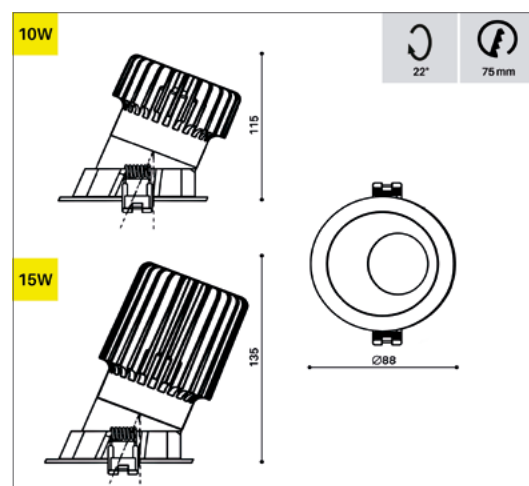

DIMENSION

Diamètre 88 mm
 Hauteur 115 mm / 135 mm
 Poids 0.160 Kg / 0.180 Kg

ENCASTREMENT

Découpe 75 mm
 Ep. plafond 1-25 mm

DESSIN TECHNIQUE

DRIVER / ALIMENTATION

DESCRIPTION	PRIX CHF (HT) / PC	N. DE COMMANDE
Sobrio Asym Blanc LED 10 W 700 lm 2700K 20° 90 STD	129.00	641.09.27.20.W
Sobrio Asym Blanc LED 10 W 700 lm 2700K 40° 90 STD	129.00	641.09.27.40.W
Sobrio Asym Blanc LED 10 W 700 lm 3000K 20° 90 STD	129.00	641.09.30.20.W
Sobrio Asym Blanc LED 10 W 700 lm 3000K 40° 90 STD	129.00	641.09.30.40.W
Sobrio Asym Blanc LED 10 W 700 lm 4000K 20° 90 STD	129.00	641.09.40.20.W
Sobrio Asym Blanc LED 10 W 700 lm 4000K 40° 90 STD	129.00	641.09.40.40.W
Sobrio Asym Blanc LED 15 W 1100 lm 2700K 20° 90 STD	179.00	641.15.27.20.W
Sobrio Asym Blanc LED 15 W 1100 lm 2700K 40° 90 STD	179.00	641.15.27.40.W
Sobrio Asym Blanc LED 15 W 1100 lm 3000K 20° 90 STD	179.00	641.15.30.20.W
Sobrio Asym Blanc LED 15 W 1100 lm 3000K 40° 90 STD	179.00	641.15.30.40.W
Sobrio Asym Blanc LED 15 W 1100 lm 4000K 20° 90 STD	179.00	641.15.40.20.W
Sobrio Asym Blanc LED 15 W 1100 lm 4000K 40° 90 STD	179.00	641.15.40.40.W