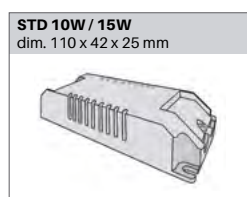

DRIVER / ALIMENTATION