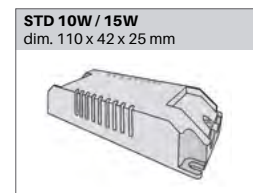

DRIVER / ALIMENTATION