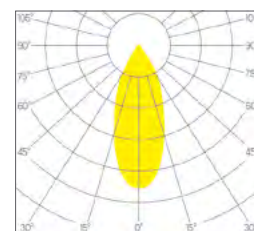

Diamètre 62 mm
 Hauteur 62 mm
 Poids 0.160 Kg

ENCASTREMENT

Découpe 53 mm
 Ep. plafond 1-25 mm

DESSIN TECHNIQUE

DRIVER / ALIMENTATION

DISTRIBUTION DE LA LUMIÈRE

DESCRIPTION									PRIX CHF (HT) / PC	N. DE COMMANDE
Minimo	Blanc	LED	10 W	700 lm	2700K	20°	90	STD	98.00	380.09.27.20.W
Minimo	Blanc	LED	10 W	700 lm	2700K	40°	90	STD	98.00	380.09.27.40.W
Minimo	Blanc	LED	10 W	700 lm	2700K	60°	90	STD	98.00	380.09.27.60.W
Minimo	Blanc	LED	10 W	700 lm	3000K	20°	90	STD	98.00	380.09.30.20.W
Minimo	Blanc	LED	10 W	700 lm	3000K	40°	90	STD	98.00	380.09.30.40.W
Minimo	Blanc	LED	10 W	700 lm	3000K	60°	90	STD	98.00	380.09.30.60.W
Minimo	Blanc	LED	10 W	700 lm	4000K	20°	90	STD	98.00	380.09.40.20.W
Minimo	Blanc	LED	10 W	700 lm	4000K	40°	90	STD	98.00	380.09.40.40.W
Minimo	Blanc	LED	10 W	700 lm	4000K	60°	90	STD	98.00	380.09.40.60.W
Minimo	Blanc	LED	10 W	700 lm	2700K	20°	90	DALI	125.00	380.09.27.20.W.DA
Minimo	Blanc	LED	10 W	700 lm	2700K	40°	90	DALI	125.00	380.09.27.40.W.DA
Minimo	Blanc	LED	10 W	700 lm	2700K	60°	90	DALI	125.00	380.09.27.60.W.DA
Minimo	Blanc	LED	10 W	700 lm	3000K	20°	90	DALI	125.00	380.09.30.20.W.DA
Minimo	Blanc	LED	10 W	700 lm	3000K	40°	90	DALI	125.00	380.09.30.40.W.DA
Minimo	Blanc	LED	10 W	700 lm	3000K	60°	90	DALI	125.00	380.09.30.60.W.DA
Minimo	Blanc	LED	10 W	700 lm	4000K	20°	90	DALI	125.00	380.09.40.20.W.DA
Minimo	Blanc	LED	10 W	700 lm	4000K	40°	90	DALI	125.00	380.09.40.40.W.DA
Minimo	Blanc	LED	10 W	700 lm	4000K	60°	90	DALI	125.00	380.09.40.60.W.DA