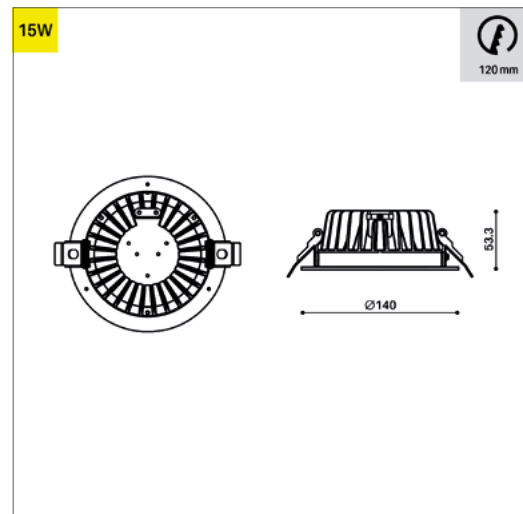

DESSIN TECHNIQUE

DRIVER / ALIMENTATION

DISTRIBUTION DE LA LUMIÈRE

Faisceau 90°

DESCRIPTION									PRIX CHF (HT) / PC	N. DE COMMANDE
Triton 120	Blanc	LED	15 W	1200 lm	3000K	90°	80	STD	165.00	534.15.30.90.W
Triton 120	Blanc	LED	15 W	1200 lm	4000K	90°	80	STD	165.00	534.15.40.90.W
Triton 120	Blanc	LED	15 W	1200 lm	3000K	90°	80	DALI	191.00	534.15.30.90.W.DA
Triton 120	Blanc	LED	15 W	1200 lm	4000K	90°	80	DALI	191.00	534.15.40.90.W.DA