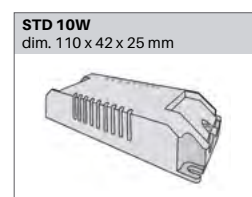

Diamètre 62 mm
 Hauteur 62 mm
 Poids 0.160 Kg

ENCASTREMENT

Découpe 53 mm
 Ep. plafond 1-25 mm

DESSIN TECHNIQUE

DRIVER / ALIMENTATION

DISTRIBUTION DE LA LUMIÈRE

DESCRIPTION									PRIX CHF (HT) / PC	N. DE COMMANDE
Minimo	Blanc	LED	10 W	700 lm	2700K	20°	90	STD	98.00	380.09.27.20.W
Minimo	Blanc	LED	10 W	700 lm	2700K	40°	90	STD	98.00	380.09.27.40.W
Minimo	Blanc	LED	10 W	700 lm	2700K	60°	90	STD	98.00	380.09.27.60.W
Minimo	Blanc	LED	10 W	700 lm	3000K	20°	90	STD	98.00	380.09.30.20.W
Minimo	Blanc	LED	10 W	700 lm	3000K	40°	90	STD	98.00	380.09.30.40.W
Minimo	Blanc	LED	10 W	700 lm	3000K	60°	90	STD	98.00	380.09.30.60.W
Minimo	Blanc	LED	10 W	700 lm	4000K	20°	90	STD	98.00	380.09.40.20.W
Minimo	Blanc	LED	10 W	700 lm	4000K	40°	90	STD	98.00	380.09.40.40.W
Minimo	Blanc	LED	10 W	700 lm	4000K	60°	90	STD	98.00	380.09.40.60.W
Minimo	Blanc	LED	10 W	700 lm	2700K	20°	90	DALI	125.00	380.09.27.20.W.DA
Minimo	Blanc	LED	10 W	700 lm	2700K	40°	90	DALI	125.00	380.09.27.40.W.DA
Minimo	Blanc	LED	10 W	700 lm	2700K	60°	90	DALI	125.00	380.09.27.60.W.DA
Minimo	Blanc	LED	10 W	700 lm	3000K	20°	90	DALI	125.00	380.09.30.20.W.DA
Minimo	Blanc	LED	10 W	700 lm	3000K	40°	90	DALI	125.00	380.09.30.40.W.DA
Minimo	Blanc	LED	10 W	700 lm	3000K	60°	90	DALI	125.00	380.09.30.60.W.DA
Minimo	Blanc	LED	10 W	700 lm	4000K	20°	90	DALI	125.00	380.09.40.20.W.DA
Minimo	Blanc	LED	10 W	700 lm	4000K	40°	90	DALI	125.00	380.09.40.40.W.DA
Minimo	Blanc	LED	10 W	700 lm	4000K	60°	90	DALI	125.00	380.09.40.60.W.DA