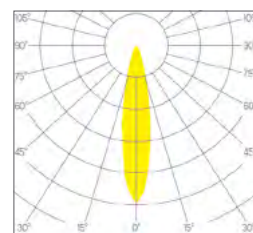

DIMENSION

Diamètre 110 mm
 Hauteur 86 mm / 108 mm
 Poids 0.160 / 0.180 Kg

ENCASTREMENT

Découpe 95 mm
 Ep. plafond 1-25 mm

DESSIN TECHNIQUE

DRIVER / ALIMENTATION

DISTRIBUTION DE LA LUMIÈRE

DESCRIPTION									PRIX CHF (HT) / PC	N. DE COMMANDE
Curva 95	Blanc	LED	10W	700 lm	2700K	20°	90	STD	129.00	366.09.27.20.W
Curva 95	Blanc	LED	10W	700 lm	2700K	40°	90	STD	129.00	366.09.27.40.W
Curva 95	Blanc	LED	10W	700 lm	2700K	60°	90	STD	129.00	366.09.27.60.W
Curva 95	Blanc	LED	10W	700 lm	3000K	20°	90	STD	129.00	366.09.30.20.W
Curva 95	Blanc	LED	10W	700 lm	3000K	40°	90	STD	129.00	366.09.30.40.W
Curva 95	Blanc	LED	10W	700 lm	3000K	60°	90	STD	129.00	366.09.30.60.W
Curva 95	Blanc	LED	10W	700 lm	4000K	20°	90	STD	129.00	366.09.40.20.W
Curva 95	Blanc	LED	10W	700 lm	4000K	40°	90	STD	129.00	366.09.40.40.W
Curva 95	Blanc	LED	10W	700 lm	4000K	60°	90	STD	129.00	366.09.40.60.W
Curva 95	Blanc	LED	15W	1100 lm	2700K	20°	90	STD	179.00	366.15.27.20.W
Curva 95	Blanc	LED	15W	1100 lm	2700K	40°	90	STD	179.00	366.15.27.40.W
Curva 95	Blanc	LED	15W	1100 lm	2700K	60°	90	STD	179.00	366.15.27.60.W
Curva 95	Blanc	LED	15W	1100 lm	3000K	20°	90	STD	179.00	366.15.30.20.W
Curva 95	Blanc	LED	15W	1100 lm	3000K	40°	90	STD	179.00	366.15.30.40.W
Curva 95	Blanc	LED	15W	1100 lm	3000K	60°	90	STD	179.00	366.15.30.60.W
Curva 95	Blanc	LED	15W	1100 lm	4000K	20°	90	STD	179.00	366.15.40.20.W
Curva 95	Blanc	LED	15W	1100 lm	4000K	40°	90	STD	179.00	366.15.40.40.W
Curva 95	Blanc	LED	15W	1100 lm	4000K	60°	90	STD	179.00	366.15.40.60.W
Curva 95	Blanc	LED	10W	700 lm	2700K	20°	90	DALI	155.00	366.09.27.20.W.DA
Curva 95	Blanc	LED	10W	700 lm	2700K	40°	90	DALI	155.00	366.09.27.40.W.DA
Curva 95	Blanc	LED	10W	700 lm	2700K	60°	90	DALI	155.00	366.09.27.60.W.DA
Curva 95	Blanc	LED	10W	700 lm	3000K	20°	90	DALI	155.00	366.09.30.20.W.DA
Curva 95	Blanc	LED	10W	700 lm	3000K	40°	90	DALI	155.00	366.09.30.40.W.DA
Curva 95	Blanc	LED	10W	700 lm	3000K	60°	90	DALI	155.00	366.09.30.60.W.DA
Curva 95	Blanc	LED	10W	700 lm	4000K	20°	90	DALI	155.00	366.09.40.20.W.DA
Curva 95	Blanc	LED	10W	700 lm	4000K	40°	90	DALI	155.00	366.09.40.40.W.DA
Curva 95	Blanc	LED	10W	700 lm	4000K	60°	90	DALI	155.00	366.09.40.60.W.DA
Curva 95	Blanc	LED	15W	1100 lm	2700K	20°	90	DALI	205.00	366.15.27.20.W.DA
Curva 95	Blanc	LED	15W	1100 lm	2700K	40°	90	DALI	205.00	366.15.27.40.W.DA
Curva 95	Blanc	LED	15W	1100 lm	2700K	60°	90	DALI	205.00	366.15.27.60.W.DA
Curva 95	Blanc	LED	15W	1100 lm	3000K	20°	90	DALI	205.00	366.15.30.20.W.DA
Curva 95	Blanc	LED	15W	1100 lm	3000K	40°	90	DALI	205.00	366.15.30.40.W.DA
Curva 95	Blanc	LED	15W	1100 lm	3000K	60°	90	DALI	205.00	366.15.30.60.W.DA
Curva 95	Blanc	LED	15W	1100 lm	4000K	20°	90	DALI	205.00	366.15.40.20.W.DA
Curva 95	Blanc	LED	15W	1100 lm	4000K	40°	90	DALI	205.00	366.15.40.40.W.DA
Curva 95	Blanc	LED	15W	1100 lm	4000K	60°	90	DALI	205.00	366.15.40.60.W.DA