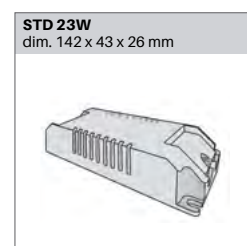

DRIVER / ALIMENTATION