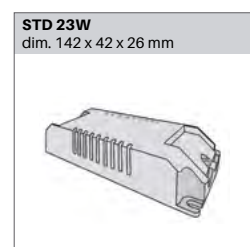

DRIVER / ALIMENTATION