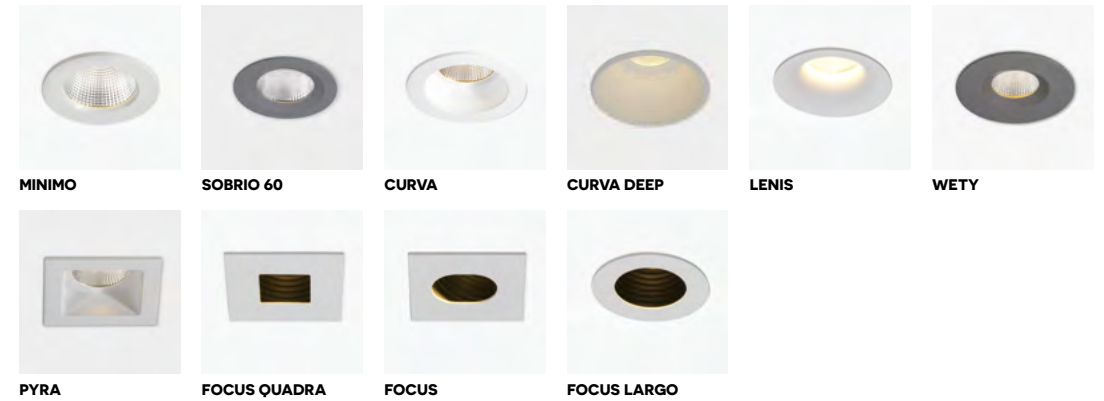

Les spots asymétrique et orientables sont utilisés pour un meilleur effet.

SPOTS ORIENTABLES

SOBRIO

SOBRIO DEEP

CURVA GIRO

FLUXO GIRO

PYRA GIRO

SPOTS ASYMÉTRIQUES

LENIS ASYM

PYRA ASYM

SOBRIO ASYM

ÉCLAIRAGE UNIFORME DU SOL

Faisceau de 40° $d = h / 2.25$

DISPOSITIONS EN TRAMES RÉGULIÈRES ET DÉCALÉES

Ces dispositions sont utilisées pour un éclairage homogène du sol.

SPOTS FIXES