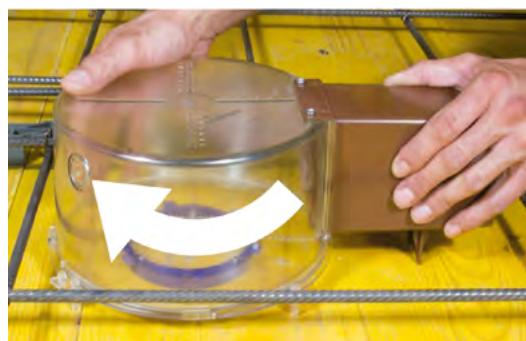

2. Refermer le boîtier en le tournant dans le sens horaire