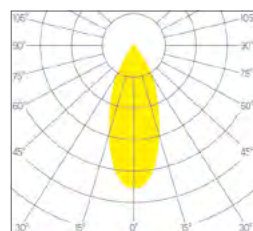

Faisceau 40°