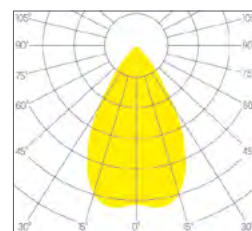

Dimension 110 x 110 mm
 Hauteur 86 mm
 Poids 0.160 Kg

ENCASTREMENT

Découpe 95 x 95 mm
 Ep. plafond 1-25 mm

DESSIN TECHNIQUE

DRIVER / ALIMENTATION

DISTRIBUTION DE LA LUMIÈRE

Faisceau 20°

Faisceau 40°