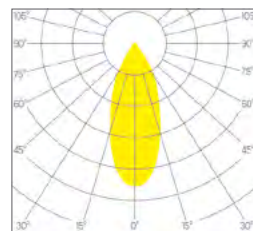

Dimension 80 x 80 mm
 Hauteur 80 mm
 Poids 0.160 Kg

ENCASTREMENT

Découpe 68 x 68 mm
 Ep. plafond 1-25 mm

DESSIN TECHNIQUE

DRIVER / ALIMENTATION

DISTRIBUTION DE LA LUMIÈRE

DESCRIPTION								PRIX CHF (HT) / PC		N. DE COMMANDE
Pyra Giro 68	Blanc	LED	10 W	700 lm	2700K	20°	90	STD	129.00	377.09.27.20.W
Pyra Giro 68	Blanc	LED	10 W	700 lm	2700K	40°	90	STD	129.00	377.09.27.40.W
Pyra Giro 68	Blanc	LED	10 W	700 lm	2700K	60°	90	STD	129.00	377.09.27.60.W
Pyra Giro 68	Blanc	LED	10 W	700 lm	3000K	20°	90	STD	129.00	377.09.30.20.W
Pyra Giro 68	Blanc	LED	10 W	700 lm	3000K	40°	90	STD	129.00	377.09.30.40.W
Pyra Giro 68	Blanc	LED	10 W	700 lm	3000K	60°	90	STD	129.00	377.09.30.60.W
Pyra Giro 68	Blanc	LED	10 W	700 lm	4000K	20°	90	STD	129.00	377.09.40.20.W
Pyra Giro 68	Blanc	LED	10 W	700 lm	4000K	40°	90	STD	129.00	377.09.40.40.W
Pyra Giro 68	Blanc	LED	10 W	700 lm	4000K	60°	90	STD	129.00	377.09.40.60.W