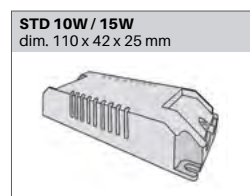

DIMENSION

Diamètre 88 mm
 Hauteur 53 mm / 86 mm
 Poids 0.160 Kg / 0.180 Kg

ENCASTREMENT

Découpe 75 mm
 Ep. plafond 1-25 mm

DESSIN TECHNIQUE

DRIVER / ALIMENTATION

DISTRIBUTION DE LA LUMIÈRE

DESCRIPTION										PRIX CHF (HT) / PC	N. DE COMMANDE
Sobrio 75	Blanc	LED	10 W	700 lm	2700K	20°	90	STD		98.00	391.09.27.20.W
Sobrio 75	Blanc	LED	10 W	700 lm	2700K	40°	90	STD		98.00	391.09.27.40.W
Sobrio 75	Blanc	LED	10 W	700 lm	2700K	60°	90	STD		98.00	391.09.27.60.W
Sobrio 75	Blanc	LED	10 W	700 lm	3000K	20°	90	STD		98.00	391.09.30.20.W
Sobrio 75	Blanc	LED	10 W	700 lm	3000K	40°	90	STD		98.00	391.09.30.40.W
Sobrio 75	Blanc	LED	10 W	700 lm	3000K	60°	90	STD		98.00	391.09.30.60.W
Sobrio 75	Blanc	LED	10 W	700 lm	4000K	20°	90	STD		98.00	391.09.40.20.W
Sobrio 75	Blanc	LED	10 W	700 lm	4000K	40°	90	STD		98.00	391.09.40.40.W
Sobrio 75	Blanc	LED	10 W	700 lm	4000K	60°	90	STD		98.00	391.09.40.60.W
Sobrio 75	Blanc	LED	15 W	1100 lm	2700K	20°	90	STD		149.00	391.15.27.20.W
Sobrio 75	Blanc	LED	15 W	1100 lm	2700K	40°	90	STD		149.00	391.15.27.40.W
Sobrio 75	Blanc	LED	15 W	1100 lm	2700K	60°	90	STD		149.00	391.15.27.60.W
Sobrio 75	Blanc	LED	15 W	1100 lm	3000K	20°	90	STD		149.00	391.15.30.20.W
Sobrio 75	Blanc	LED	15 W	1100 lm	3000K	40°	90	STD		149.00	391.15.30.40.W
Sobrio 75	Blanc	LED	15 W	1100 lm	3000K	60°	90	STD		149.00	391.15.30.60.W
Sobrio 75	Blanc	LED	15 W	1100 lm	4000K	20°	90	STD		149.00	391.15.40.20.W
Sobrio 75	Blanc	LED	15 W	1100 lm	4000K	40°	90	STD		149.00	391.15.40.40.W
Sobrio 75	Blanc	LED	15 W	1100 lm	4000K	60°	90	STD		149.00	391.15.40.60.W
Sobrio 75	Blanc	LED	10 W	700 lm	2700K	20°	90	DALI		125.00	391.09.27.20.W.DA
Sobrio 75	Blanc	LED	10 W	700 lm	2700K	40°	90	DALI		125.00	391.09.27.40.W.DA
Sobrio 75	Blanc	LED	10 W	700 lm	2700K	60°	90	DALI		125.00	391.09.27.60.W.DA
Sobrio 75	Blanc	LED	10 W	700 lm	3000K	20°	90	DALI		125.00	391.09.30.20.W.DA
Sobrio 75	Blanc	LED	10 W	700 lm	3000K	40°	90	DALI		125.00	391.09.30.40.W.DA
Sobrio 75	Blanc	LED	10 W	700 lm	3000K	60°	90	DALI		125.00	391.09.30.60.W.DA
Sobrio 75	Blanc	LED	10 W	700 lm	4000K	20°	90	DALI		125.00	391.09.40.20.W.DA
Sobrio 75	Blanc	LED	10 W	700 lm	4000K	40°	90	DALI		125.00	391.09.40.40.W.DA
Sobrio 75	Blanc	LED	10 W	700 lm	4000K	60°	90	DALI		125.00	391.09.40.60.W.DA
Sobrio 75	Blanc	LED	15 W	1100 lm	2700K	20°	90	DALI		175.00	391.15.27.20.W.DA
Sobrio 75	Blanc	LED	15 W	1100 lm	2700K	40°	90	DALI		175.00	391.15.27.40.W.DA
Sobrio 75	Blanc	LED	15 W	1100 lm	2700K	60°	90	DALI		175.00	391.15.27.60.W.DA
Sobrio 75	Blanc	LED	15 W	1100 lm	3000K	20°	90	DALI		175.00	391.15.30.20.W.DA
Sobrio 75	Blanc	LED	15 W	1100 lm	3000K	40°	90	DALI		175.00	391.15.30.40.W.DA
Sobrio 75	Blanc	LED	15 W	1100 lm	3000K	60°	90	DALI		175.00	391.15.30.60.W.DA
Sobrio 75	Blanc	LED	15 W	1100 lm	4000K	20°	90	DALI		175.00	391.15.40.20.W.DA
Sobrio 75	Blanc	LED	15 W	1100 lm	4000K	40°	90	DALI		175.00	391.15.40.40.W.DA
Sobrio 75	Blanc	LED	15 W	1100 lm	4000K	60°	90	DALI		175.00	391.15.40.60.W.DA