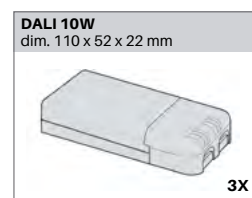

Dim. 260 x 100 mm
 Hauteur 90 mm
 Poids 1.185 Kg

ENCASTREMENT

Découpe 243 x 87 mm
 Ep. plafond 1-25 mm

DESSIN TECHNIQUE

DRIVER / ALIMENTATION

DISTRIBUTION DE LA LUMIÈRE

Faisceau 20°

Faisceau 40°