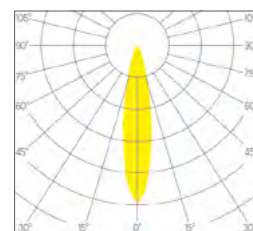

DIMENSION

Dimension 90 x 90 mm
 Hauteur 80 mm / 102 mm
 Poids 0.160 / 0.180 Kg

ENCASTREMENT

Découpe 75 x 75 mm
 Ep. plafond 1-25 mm

DESSIN TECHNIQUE

DRIVER / ALIMENTATION

DISTRIBUTION DE LA LUMIÈRE

DESCRIPTION										PRIX CHF (HT) / PC		N. DE COMMANDE
Pyra 75	Blanc	LED	10 W	700 lm	2700K	20°	90	STD	129.00		372.09.27.20.W	
Pyra 75	Blanc	LED	10 W	700 lm	2700K	40°	90	STD	129.00		372.09.27.40.W	
Pyra 75	Blanc	LED	10 W	700 lm	2700K	60°	90	STD	129.00		372.09.27.60.W	
Pyra 75	Blanc	LED	10 W	700 lm	3000K	20°	90	STD	129.00		372.09.30.20.W	
Pyra 75	Blanc	LED	10 W	700 lm	3000K	40°	90	STD	129.00		372.09.30.40.W	
Pyra 75	Blanc	LED	10 W	700 lm	3000K	60°	90	STD	129.00		372.09.30.60.W	
Pyra 75	Blanc	LED	10 W	700 lm	4000K	20°	90	STD	129.00		372.09.40.20.W	
Pyra 75	Blanc	LED	10 W	700 lm	4000K	40°	90	STD	129.00		372.09.40.40.W	
Pyra 75	Blanc	LED	10 W	700 lm	4000K	60°	90	STD	129.00		372.09.40.60.W	
Pyra 75	Blanc	LED	15 W	1100 lm	2700K	20°	90	STD	179.00		372.15.27.20.W	
Pyra 75	Blanc	LED	15 W	1100 lm	2700K	40°	90	STD	179.00		372.15.27.40.W	
Pyra 75	Blanc	LED	15 W	1100 lm	2700K	60°	90	STD	179.00		372.15.27.60.W	
Pyra 75	Blanc	LED	15 W	1100 lm	3000K	20°	90	STD	179.00		372.15.30.20.W	
Pyra 75	Blanc	LED	15 W	1100 lm	3000K	40°	90	STD	179.00		372.15.30.40.W	
Pyra 75	Blanc	LED	15 W	1100 lm	3000K	60°	90	STD	179.00		372.15.30.60.W	
Pyra 75	Blanc	LED	15 W	1100 lm	4000K	20°	90	STD	179.00		372.15.40.20.W	
Pyra 75	Blanc	LED	15 W	1100 lm	4000K	40°	90	STD	179.00		372.15.40.40.W	
Pyra 75	Blanc	LED	15 W	1100 lm	4000K	60°	90	STD	179.00		372.15.40.60.W	
Pyra 75	Blanc	LED	10 W	700 lm	2700K	20°	90	DALI	155.00		372.09.27.20.W.DA	
Pyra 75	Blanc	LED	10 W	700 lm	2700K	40°	90	DALI	155.00		372.09.27.40.W.DA	
Pyra 75	Blanc	LED	10 W	700 lm	2700K	60°	90	DALI	155.00		372.09.27.60.W.DA	
Pyra 75	Blanc	LED	10 W	700 lm	3000K	20°	90	DALI	155.00		372.09.30.20.W.DA	
Pyra 75	Blanc	LED	10 W	700 lm	3000K	40°	90	DALI	155.00		372.09.30.40.W.DA	
Pyra 75	Blanc	LED	10 W	700 lm	3000K	60°	90	DALI	155.00		372.09.30.60.W.DA	
Pyra 75	Blanc	LED	10 W	700 lm	4000K	20°	90	DALI	155.00		372.09.40.20.W.DA	
Pyra 75	Blanc	LED	10 W	700 lm	4000K	40°	90	DALI	155.00		372.09.40.40.W.DA	
Pyra 75	Blanc	LED	10 W	700 lm	4000K	60°	90	DALI	155.00		372.09.40.60.W.DA	
Pyra 75	Blanc	LED	15 W	1100 lm	2700K	20°	90	DALI	205.00		372.15.27.20.W.DA	
Pyra 75	Blanc	LED	15 W	1100 lm	2700K	40°	90	DALI	205.00		372.15.27.40.W.DA	
Pyra 75	Blanc	LED	15 W	1100 lm	2700K	60°	90	DALI	205.00		372.15.27.60.W.DA	
Pyra 75	Blanc	LED	15 W	1100 lm	3000K	20°	90	DALI	205.00		372.15.30.20.W.DA	
Pyra 75	Blanc	LED	15 W	1100 lm	3000K	40°	90	DALI	205.00		372.15.30.40.W.DA	
Pyra 75	Blanc	LED	15 W	1100 lm	3000K	60°	90	DALI	205.00		372.15.30.60.W.DA	
Pyra 75	Blanc	LED	15 W	1100 lm	4000K	20°	90	DALI	205.00		372.15.40.20.W.DA	
Pyra 75	Blanc	LED	15 W	1100 lm	4000K	40°	90	DALI	205.00		372.15.40.40.W.DA	
Pyra 75	Blanc	LED	15 W	1100 lm	4000K	60°	90	DALI	205.00		372.15.40.60.W.DA	