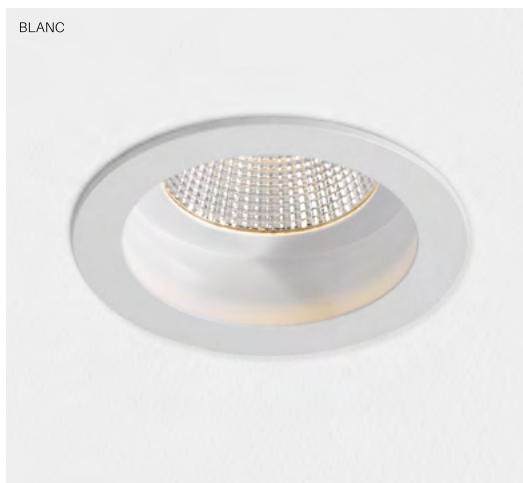

SOBRIO DEEP 60

SPOT ENCASTRÉ

INFOS

GÉNÉRAL

Type de montage: Encastré

Forme: Rond

Corps: Aluminium injecté

Couleur: Blanc, Gris, Noir

IP20 / IP44

LED

2700K / 3000K / 4000K

CRI >90

L80 50'000h Ta 20°C

MacAdam: 3

OPTIQUE

Faisceau 20° / 40° / 60°

UGR <19

Réflecteur miroité

Vitre de protection PMMA

ELECTRIQUE

10W 350mA

STD / DALI Dim. 1% - 100%

Flux lumineux: 700 lm

Lambda: 0.95

Classe de protection: III

DIMENSION

Diamètre 70 mm

Hauteur 65 mm

Poids 0.160 Kg

ENCASTREMENT

Découpe 60 mm

Ep. plafond 1-25 mm

BLANC

GRIS