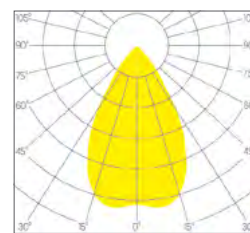

DIMENSION

Diamètre 80 mm
 Hauteur 65 mm / 86 mm
 Poids 0.160 Kg / 0.180 Kg

ENCASTREMENT

Découpe 68 mm
 Ep. plafond 1-25 mm

DESSIN TECHNIQUE

DRIVER / ALIMENTATION

DISTRIBUTION DE LA LUMIÈRE

DESCRIPTION										PRIX CHF (HT) / PC	N. DE COMMANDE
Sobrio Deep 68	Blanc	LED	10 W	700 lm	2700K	20°	90	STD		98.00	392.09.27.20.W
Sobrio Deep 68	Blanc	LED	10 W	700 lm	2700K	40°	90	STD		98.00	392.09.27.40.W
Sobrio Deep 68	Blanc	LED	10 W	700 lm	2700K	60°	90	STD		98.00	392.09.27.60.W
Sobrio Deep 68	Blanc	LED	10 W	700 lm	3000K	20°	90	STD		98.00	392.09.30.20.W
Sobrio Deep 68	Blanc	LED	10 W	700 lm	3000K	40°	90	STD		98.00	392.09.30.40.W
Sobrio Deep 68	Blanc	LED	10 W	700 lm	3000K	60°	90	STD		98.00	392.09.30.60.W
Sobrio Deep 68	Blanc	LED	10 W	700 lm	4000K	20°	90	STD		98.00	392.09.40.20.W
Sobrio Deep 68	Blanc	LED	10 W	700 lm	4000K	40°	90	STD		98.00	392.09.40.40.W
Sobrio Deep 68	Blanc	LED	10 W	700 lm	4000K	60°	90	STD		98.00	392.09.40.60.W
Sobrio Deep 68	Blanc	LED	15 W	1100 lm	2700K	20°	90	STD		149.00	392.15.27.20.W
Sobrio Deep 68	Blanc	LED	15 W	1100 lm	2700K	40°	90	STD		149.00	392.15.27.40.W
Sobrio Deep 68	Blanc	LED	15 W	1100 lm	2700K	60°	90	STD		149.00	392.15.27.60.W
Sobrio Deep 68	Blanc	LED	15 W	1100 lm	3000K	20°	90	STD		149.00	392.15.30.20.W
Sobrio Deep 68	Blanc	LED	15 W	1100 lm	3000K	40°	90	STD		149.00	392.15.30.40.W
Sobrio Deep 68	Blanc	LED	15 W	1100 lm	3000K	60°	90	STD		149.00	392.15.30.60.W
Sobrio Deep 68	Blanc	LED	15 W	1100 lm	4000K	20°	90	STD		149.00	392.15.40.20.W
Sobrio Deep 68	Blanc	LED	15 W	1100 lm	4000K	40°	90	STD		149.00	392.15.40.40.W
Sobrio Deep 68	Blanc	LED	15 W	1100 lm	4000K	60°	90	STD		149.00	392.15.40.60.W
Sobrio Deep 68	Blanc	LED	10 W	700 lm	2700K	20°	90	DALI		125.00	392.09.27.20.W.DA
Sobrio Deep 68	Blanc	LED	10 W	700 lm	2700K	40°	90	DALI		125.00	392.09.27.40.W.DA
Sobrio Deep 68	Blanc	LED	10 W	700 lm	2700K	60°	90	DALI		125.00	392.09.27.60.W.DA
Sobrio Deep 68	Blanc	LED	10 W	700 lm	3000K	20°	90	DALI		125.00	392.09.30.20.W.DA
Sobrio Deep 68	Blanc	LED	10 W	700 lm	3000K	40°	90	DALI		125.00	392.09.30.40.W.DA
Sobrio Deep 68	Blanc	LED	10 W	700 lm	3000K	60°	90	DALI		125.00	392.09.30.60.W.DA
Sobrio Deep 68	Blanc	LED	10 W	700 lm	4000K	20°	90	DALI		125.00	392.09.40.20.W.DA
Sobrio Deep 68	Blanc	LED	10 W	700 lm	4000K	40°	90	DALI		125.00	392.09.40.40.W.DA
Sobrio Deep 68	Blanc	LED	10 W	700 lm	4000K	60°	90	DALI		125.00	392.09.40.60.W.DA
Sobrio Deep 68	Blanc	LED	15 W	1100 lm	2700K	20°	90	DALI		175.00	392.15.27.20.W.DA
Sobrio Deep 68	Blanc	LED	15 W	1100 lm	2700K	40°	90	DALI		175.00	392.15.27.40.W.DA
Sobrio Deep 68	Blanc	LED	15 W	1100 lm	2700K	60°	90	DALI		175.00	392.15.27.60.W.DA
Sobrio Deep 68	Blanc	LED	15 W	1100 lm	3000K	20°	90	DALI		175.00	392.15.30.20.W.DA
Sobrio Deep 68	Blanc	LED	15 W	1100 lm	3000K	40°	90	DALI		175.00	392.15.30.40.W.DA
Sobrio Deep 68	Blanc	LED	15 W	1100 lm	3000K	60°	90	DALI		175.00	392.15.30.60.W.DA
Sobrio Deep 68	Blanc	LED	15 W	1100 lm	4000K	20°	90	DALI		175.00	392.15.40.20.W.DA
Sobrio Deep 68	Blanc	LED	15 W	1100 lm	4000K	40°	90	DALI		175.00	392.15.40.40.W.DA
Sobrio Deep 68	Blanc	LED	15 W	1100 lm	4000K	60°	90	DALI		175.00	392.15.40.60.W.DA