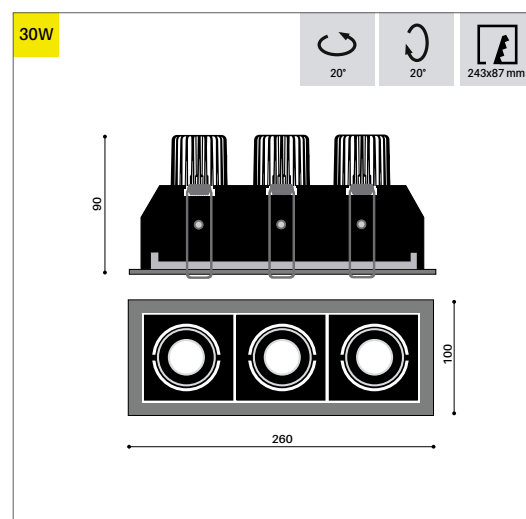

Dim. 260 x 100 mm
 Hauteur 90 mm
 Poids 1.185 Kg

ENCASTREMENT

Découpe 243 x 87 mm
 Ep. plafond 1-25 mm

DESSIN TECHNIQUE

DRIVER / ALIMENTATION

DISTRIBUTION DE LA LUMIÈRE

Faisceau 20°

Faisceau 40°