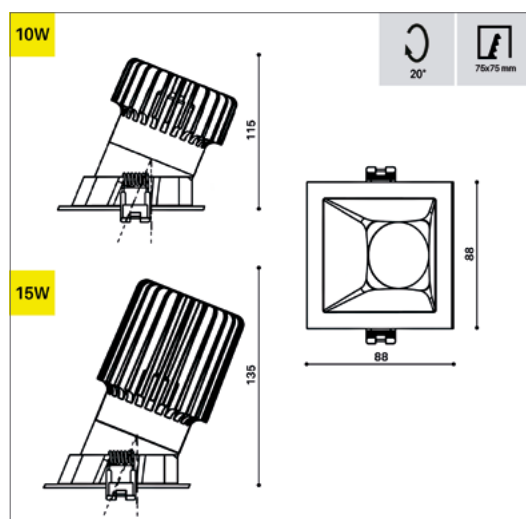

DIMENSION

Dimension 88 x 88 mm
 Hauteur 115 mm / 135 mm
 Poids 0.160 / 0.180 Kg

ENCASTREMENT

Découpe 75 x 75 mm
 Ep. plafond 1-25 mm

DESSIN TECHNIQUE

DRIVER / ALIMENTATION

DESCRIPTION	PRIX CHF (HT) / PC	N. DE COMMANDE
Pyra Asym Blanc LED 10 W 700 lm 2700K 20° 90 STD	129.00	643.09.27.20.W
Pyra Asym Blanc LED 10 W 700 lm 2700K 40° 90 STD	129.00	643.09.27.40.W
Pyra Asym Blanc LED 10 W 700 lm 3000K 20° 90 STD	129.00	643.09.30.20.W
Pyra Asym Blanc LED 10 W 700 lm 3000K 40° 90 STD	129.00	643.09.30.40.W
Pyra Asym Blanc LED 10 W 700 lm 4000K 20° 90 STD	129.00	643.09.40.20.W
Pyra Asym Blanc LED 10 W 700 lm 4000K 40° 90 STD	129.00	643.09.40.40.W
Pyra Asym Blanc LED 15 W 1100 lm 2700K 20° 90 STD	179.00	643.15.27.20.W
Pyra Asym Blanc LED 15 W 1100 lm 2700K 40° 90 STD	179.00	643.15.27.40.W
Pyra Asym Blanc LED 15 W 1100 lm 3000K 20° 90 STD	179.00	643.15.30.20.W
Pyra Asym Blanc LED 15 W 1100 lm 3000K 40° 90 STD	179.00	643.15.30.40.W
Pyra Asym Blanc LED 15 W 1100 lm 4000K 20° 90 STD	179.00	643.15.40.20.W
Pyra Asym Blanc LED 15 W 1100 lm 4000K 40° 90 STD	179.00	643.15.40.40.W