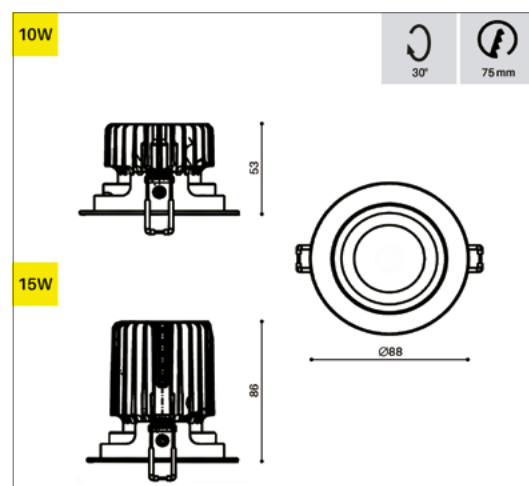

DIMENSION

Diamètre 88 mm
 Hauteur 53 mm / 86 mm
 Poids 0.160 Kg / 0.180 Kg

ENCASTREMENT

Découpe 75 mm
 Ep. plafond 1-25 mm

DESSIN TECHNIQUE

DRIVER / ALIMENTATION

DISTRIBUTION DE LA LUMIÈRE

DESCRIPTION										PRIX CHF (HT) / PC	N. DE COMMANDE
Sobrio 75	Blanc	LED	10 W	700 lm	2700K	20°	90	STD		98.00	391.09.27.20.W
Sobrio 75	Blanc	LED	10 W	700 lm	2700K	40°	90	STD		98.00	391.09.27.40.W
Sobrio 75	Blanc	LED	10 W	700 lm	2700K	60°	90	STD		98.00	391.09.27.60.W
Sobrio 75	Blanc	LED	10 W	700 lm	3000K	20°	90	STD		98.00	391.09.30.20.W
Sobrio 75	Blanc	LED	10 W	700 lm	3000K	40°	90	STD		98.00	391.09.30.40.W
Sobrio 75	Blanc	LED	10 W	700 lm	3000K	60°	90	STD		98.00	391.09.30.60.W
Sobrio 75	Blanc	LED	10 W	700 lm	4000K	20°	90	STD		98.00	391.09.40.20.W
Sobrio 75	Blanc	LED	10 W	700 lm	4000K	40°	90	STD		98.00	391.09.40.40.W
Sobrio 75	Blanc	LED	10 W	700 lm	4000K	60°	90	STD		98.00	391.09.40.60.W
Sobrio 75	Blanc	LED	15 W	1100 lm	2700K	20°	90	STD		149.00	391.15.27.20.W
Sobrio 75	Blanc	LED	15 W	1100 lm	2700K	40°	90	STD		149.00	391.15.27.40.W
Sobrio 75	Blanc	LED	15 W	1100 lm	2700K	60°	90	STD		149.00	391.15.27.60.W
Sobrio 75	Blanc	LED	15 W	1100 lm	3000K	20°	90	STD		149.00	391.15.30.20.W
Sobrio 75	Blanc	LED	15 W	1100 lm	3000K	40°	90	STD		149.00	391.15.30.40.W
Sobrio 75	Blanc	LED	15 W	1100 lm	3000K	60°	90	STD		149.00	391.15.30.60.W
Sobrio 75	Blanc	LED	15 W	1100 lm	4000K	20°	90	STD		149.00	391.15.40.20.W
Sobrio 75	Blanc	LED	15 W	1100 lm	4000K	40°	90	STD		149.00	391.15.40.40.W
Sobrio 75	Blanc	LED	15 W	1100 lm	4000K	60°	90	STD		149.00	391.15.40.60.W
Sobrio 75	Blanc	LED	10 W	700 lm	2700K	20°	90	DALI		125.00	391.09.27.20.W.DA
Sobrio 75	Blanc	LED	10 W	700 lm	2700K	40°	90	DALI		125.00	391.09.27.40.W.DA
Sobrio 75	Blanc	LED	10 W	700 lm	2700K	60°	90	DALI		125.00	391.09.27.60.W.DA
Sobrio 75	Blanc	LED	10 W	700 lm	3000K	20°	90	DALI		125.00	391.09.30.20.W.DA
Sobrio 75	Blanc	LED	10 W	700 lm	3000K	40°	90	DALI		125.00	391.09.30.40.W.DA
Sobrio 75	Blanc	LED	10 W	700 lm	3000K	60°	90	DALI		125.00	391.09.30.60.W.DA
Sobrio 75	Blanc	LED	10 W	700 lm	4000K	20°	90	DALI		125.00	391.09.40.20.W.DA
Sobrio 75	Blanc	LED	10 W	700 lm	4000K	40°	90	DALI		125.00	391.09.40.40.W.DA
Sobrio 75	Blanc	LED	10 W	700 lm	4000K	60°	90	DALI		125.00	391.09.40.60.W.DA
Sobrio 75	Blanc	LED	15 W	1100 lm	2700K	20°	90	DALI		175.00	391.15.27.20.W.DA
Sobrio 75	Blanc	LED	15 W	1100 lm	2700K	40°	90	DALI		175.00	391.15.27.40.W.DA
Sobrio 75	Blanc	LED	15 W	1100 lm	2700K	60°	90	DALI		175.00	391.15.27.60.W.DA
Sobrio 75	Blanc	LED	15 W	1100 lm	3000K	20°	90	DALI		175.00	391.15.30.20.W.DA
Sobrio 75	Blanc	LED	15 W	1100 lm	3000K	40°	90	DALI		175.00	391.15.30.40.W.DA
Sobrio 75	Blanc	LED	15 W	1100 lm	3000K	60°	90	DALI		175.00	391.15.30.60.W.DA
Sobrio 75	Blanc	LED	15 W	1100 lm	4000K	20°	90	DALI		175.00	391.15.40.20.W.DA
Sobrio 75	Blanc	LED	15 W	1100 lm	4000K	40°	90	DALI		175.00	391.15.40.40.W.DA
Sobrio 75	Blanc	LED	15 W	1100 lm	4000K	60°	90	DALI		175.00	391.15.40.60.W.DA