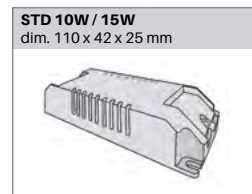

DRIVER / ALIMENTATION