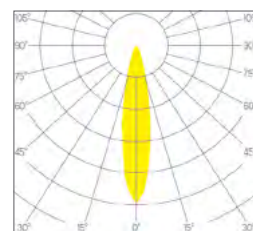

Dimension 90 x 90 mm
 Hauteur 80 mm
 Poids 0.160 Kg

ENCASTREMENT

Découpe 75 x 75 mm
 Ep. plafond 1-25 mm

DESSIN TECHNIQUE

DRIVER / ALIMENTATION

DISTRIBUTION DE LA LUMIÈRE

DESCRIPTION	PRIX CHF (HT) / PC	N. DE COMMANDE
Pyra Giro 75 Blanc LED 10 W 700 lm 2700K 20° 90 STD	129.00	373.09.27.20.W
Pyra Giro 75 Blanc LED 10 W 700 lm 2700K 40° 90 STD	129.00	373.09.27.40.W
Pyra Giro 75 Blanc LED 10 W 700 lm 2700K 60° 90 STD	129.00	373.09.27.60.W
Pyra Giro 75 Blanc LED 10 W 700 lm 3000K 20° 90 STD	129.00	373.09.30.20.W
Pyra Giro 75 Blanc LED 10 W 700 lm 3000K 40° 90 STD	129.00	373.09.30.40.W
Pyra Giro 75 Blanc LED 10 W 700 lm 3000K 60° 90 STD	129.00	373.09.30.60.W
Pyra Giro 75 Blanc LED 10 W 700 lm 4000K 20° 90 STD	129.00	373.09.40.20.W
Pyra Giro 75 Blanc LED 10 W 700 lm 4000K 40° 90 STD	129.00	373.09.40.40.W
Pyra Giro 75 Blanc LED 10 W 700 lm 4000K 60° 90 STD	129.00	373.09.40.60.W