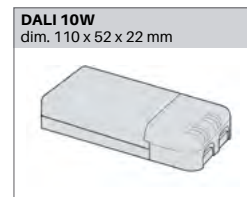

DRIVER / ALIMENTATION