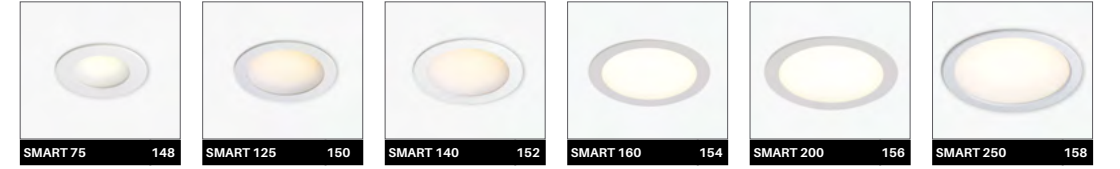

INDEX

ACCESSOIRES