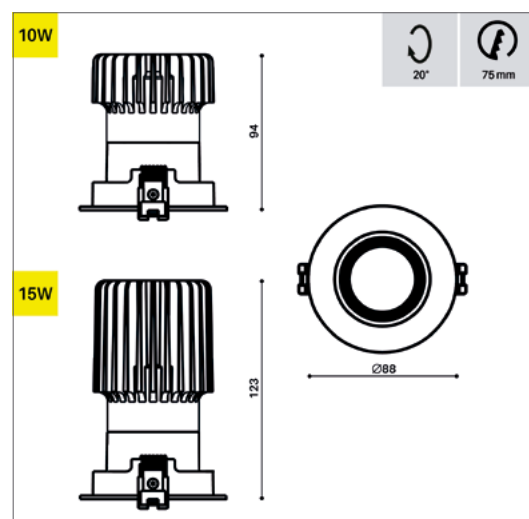

DIMENSION

Diamètre 88 mm
 Hauteur 94 mm / 123 mm
 Poids 0.160 / 0.180 Kg

ENCASTREMENT

Découpe 75 mm
 Ep. plafond 1-25 mm

DESSIN TECHNIQUE

DRIVER / ALIMENTATION

DESCRIPTION									PRIX CHF (HT) / PC	N. DE COMMANDE
Lenis Deep	Blanc	LED	10 W	700 lm	2700K	20°	90	STD	129.00	632.09.27.20.W
Lenis Deep	Blanc	LED	10 W	700 lm	2700K	40°	90	STD	129.00	632.09.27.40.W
Lenis Deep	Blanc	LED	10 W	700 lm	3000K	20°	90	STD	129.00	632.09.30.20.W
Lenis Deep	Blanc	LED	10 W	700 lm	3000K	40°	90	STD	129.00	632.09.30.40.W
Lenis Deep	Blanc	LED	10 W	700 lm	4000K	20°	90	STD	129.00	632.09.40.20.W
Lenis Deep	Blanc	LED	10 W	700 lm	4000K	40°	90	STD	129.00	632.09.40.40.W
Lenis Deep	Blanc	LED	15 W	1100 lm	2700K	20°	90	STD	179.00	632.15.27.20.W
Lenis Deep	Blanc	LED	15 W	1100 lm	2700K	40°	90	STD	179.00	632.15.27.40.W
Lenis Deep	Blanc	LED	15 W	1100 lm	3000K	20°	90	STD	179.00	632.15.30.20.W
Lenis Deep	Blanc	LED	15 W	1100 lm	3000K	40°	90	STD	179.00	632.15.30.40.W
Lenis Deep	Blanc	LED	15 W	1100 lm	4000K	20°	90	STD	179.00	632.15.40.20.W
Lenis Deep	Blanc	LED	15 W	1100 lm	4000K	40°	90	STD	179.00	632.15.40.40.W