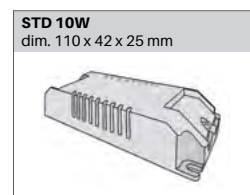

Dimension 90 x 90 mm
 Hauteur 80 mm
 Poids 0.160 Kg

ENCASTREMENT

Découpe 75 x 75 mm
 Ep. plafond 1-25 mm

DESSIN TECHNIQUE

DRIVER / ALIMENTATION

DISTRIBUTION DE LA LUMIÈRE

DESCRIPTION	PRIX CHF (HT) / PC	N. DE COMMANDE
Pyra Giro 75 Blanc LED 10 W 700 lm 2700K 20° 90 STD	129.00	373.09.27.20.W
Pyra Giro 75 Blanc LED 10 W 700 lm 2700K 40° 90 STD	129.00	373.09.27.40.W
Pyra Giro 75 Blanc LED 10 W 700 lm 2700K 60° 90 STD	129.00	373.09.27.60.W
Pyra Giro 75 Blanc LED 10 W 700 lm 3000K 20° 90 STD	129.00	373.09.30.20.W
Pyra Giro 75 Blanc LED 10 W 700 lm 3000K 40° 90 STD	129.00	373.09.30.40.W
Pyra Giro 75 Blanc LED 10 W 700 lm 3000K 60° 90 STD	129.00	373.09.30.60.W
Pyra Giro 75 Blanc LED 10 W 700 lm 4000K 20° 90 STD	129.00	373.09.40.20.W
Pyra Giro 75 Blanc LED 10 W 700 lm 4000K 40° 90 STD	129.00	373.09.40.40.W
Pyra Giro 75 Blanc LED 10 W 700 lm 4000K 60° 90 STD	129.00	373.09.40.60.W