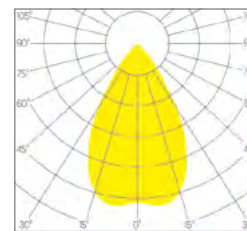

DIMENSION

Diamètre 70 mm
 Hauteur 80 mm / 102 mm
 Poids 0.160 Kg / 0.180 Kg

ENCASTREMENT

Découpe 60 mm
 Ep. plafond 1-25 mm

DESSIN TECHNIQUE

DRIVER / ALIMENTATION

DISTRIBUTION DE LA LUMIÈRE

DESCRIPTION										PRIX CHF (HT) / PC	N. DE COMMANDE
Minimo Deep	Blanc	LED	10 W	700 lm	2700K	20°	90	STD		98.00	378.09.27.20.W
Minimo Deep	Blanc	LED	10 W	700 lm	2700K	40°	90	STD		98.00	378.09.27.40.W
Minimo Deep	Blanc	LED	10 W	700 lm	2700K	60°	90	STD		98.00	378.09.27.60.W
Minimo Deep	Blanc	LED	10 W	700 lm	3000K	20°	90	STD		98.00	378.09.30.20.W
Minimo Deep	Blanc	LED	10 W	700 lm	3000K	40°	90	STD		98.00	378.09.30.40.W
Minimo Deep	Blanc	LED	10 W	700 lm	3000K	60°	90	STD		98.00	378.09.30.60.W
Minimo Deep	Blanc	LED	10 W	700 lm	4000K	20°	90	STD		98.00	378.09.40.20.W
Minimo Deep	Blanc	LED	10 W	700 lm	4000K	40°	90	STD		98.00	378.09.40.40.W
Minimo Deep	Blanc	LED	10 W	700 lm	4000K	60°	90	STD		98.00	378.09.40.60.W
Minimo Deep	Blanc	LED	15 W	1100 lm	2700K	20°	90	STD		149.00	378.15.27.20.W
Minimo Deep	Blanc	LED	15 W	1100 lm	2700K	40°	90	STD		149.00	378.15.27.40.W
Minimo Deep	Blanc	LED	15 W	1100 lm	2700K	60°	90	STD		149.00	378.15.27.60.W
Minimo Deep	Blanc	LED	15 W	1100 lm	3000K	20°	90	STD		149.00	378.15.30.20.W
Minimo Deep	Blanc	LED	15 W	1100 lm	3000K	40°	90	STD		149.00	378.15.30.40.W
Minimo Deep	Blanc	LED	15 W	1100 lm	3000K	60°	90	STD		149.00	378.15.30.60.W
Minimo Deep	Blanc	LED	15 W	1100 lm	4000K	20°	90	STD		149.00	378.15.40.20.W
Minimo Deep	Blanc	LED	15 W	1100 lm	4000K	40°	90	STD		149.00	378.15.40.40.W
Minimo Deep	Blanc	LED	15 W	1100 lm	4000K	60°	90	STD		149.00	378.15.40.60.W
Minimo Deep	Blanc	LED	10 W	700 lm	2700K	20°	90	DALI		125.00	378.09.27.20.W.DA
Minimo Deep	Blanc	LED	10 W	700 lm	2700K	40°	90	DALI		125.00	378.09.27.40.W.DA
Minimo Deep	Blanc	LED	10 W	700 lm	2700K	60°	90	DALI		125.00	378.09.27.60.W.DA
Minimo Deep	Blanc	LED	10 W	700 lm	3000K	20°	90	DALI		125.00	378.09.30.20.W.DA
Minimo Deep	Blanc	LED	10 W	700 lm	3000K	40°	90	DALI		125.00	378.09.30.40.W.DA
Minimo Deep	Blanc	LED	10 W	700 lm	3000K	60°	90	DALI		125.00	378.09.30.60.W.DA
Minimo Deep	Blanc	LED	10 W	700 lm	4000K	20°	90	DALI		125.00	378.09.40.20.W.DA
Minimo Deep	Blanc	LED	10 W	700 lm	4000K	40°	90	DALI		125.00	378.09.40.40.W.DA
Minimo Deep	Blanc	LED	10 W	700 lm	4000K	60°	90	DALI		125.00	378.09.40.60.W.DA
Minimo Deep	Blanc	LED	15 W	1100 lm	2700K	20°	90	DALI		175.00	378.15.27.20.W.DA
Minimo Deep	Blanc	LED	15 W	1100 lm	2700K	40°	90	DALI		175.00	378.15.27.40.W.DA
Minimo Deep	Blanc	LED	15 W	1100 lm	2700K	60°	90	DALI		175.00	378.15.27.60.W.DA
Minimo Deep	Blanc	LED	15 W	1100 lm	3000K	20°	90	DALI		175.00	378.15.30.20.W.DA
Minimo Deep	Blanc	LED	15 W	1100 lm	3000K	40°	90	DALI		175.00	378.15.30.40.W.DA
Minimo Deep	Blanc	LED	15 W	1100 lm	3000K	60°	90	DALI		175.00	378.15.30.60.W.DA
Minimo Deep	Blanc	LED	15 W	1100 lm	4000K	20°	90	DALI		175.00	378.15.40.20.W.DA
Minimo Deep	Blanc	LED	15 W	1100 lm	4000K	40°	90	DALI		175.00	378.15.40.40.W.DA
Minimo Deep	Blanc	LED	15 W	1100 lm	4000K	60°	90	DALI		175.00	378.15.40.60.W.DA