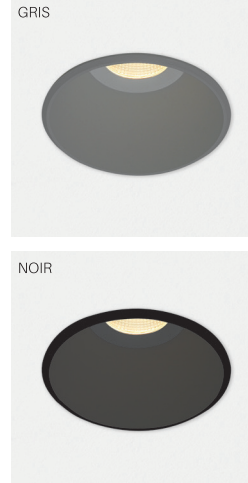

CURVA DEEP

SPOT ENCASTRÉ

INFOS

GÉNÉRAL

Type de montage: Encastré
Forme: Rond
Corps: Aluminium injecté
Couleur: Blanc, Gris, Noir
IP20 / IP44

LED

2700K / 3000K / 4000K
CRI >90
L80 50'000h Ta 20°C
MacAdam: 3

OPTIQUE

Faisceau 20° / 40° / 60°
UGR <19
Réflecteur miroité
Vitre de protection PMMA

ELECTRIQUE

10W 350mA / 15W 500mA
STD / DALI Dim. 1% - 100%
Flux lumineux: 700 lm / 1100 lm
Lambda: 0.95
Classe de protection: III

DIMENSION

Diamètre 99 mm
Hauteur 110 mm / 135 mm
Poids 0.160 Kg / 0.180 Kg

ENCASTREMENT

Découpe 95 mm
Ep. plafond 1-25 mm