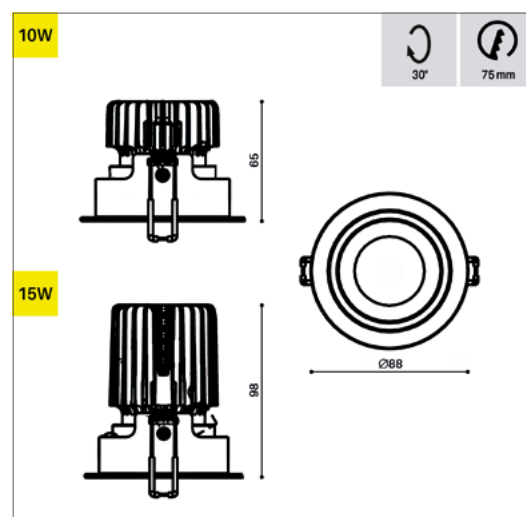

DIMENSION

Diamètre 88 mm
 Hauteur 65 mm / 98 mm
 Poids 0.160 Kg / 0.180 Kg

ENCASTREMENT

Découpe 75 mm
 Ep. plafond 1-25 mm

BLANC

GRIS

NOIR

DESSIN TECHNIQUE