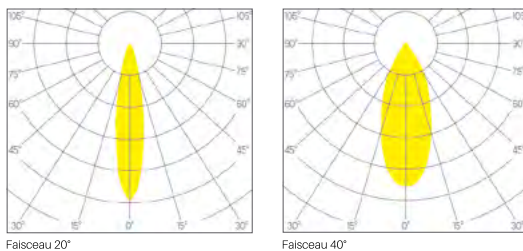

DIMENSION

Diamètre 88 mm
 Hauteur 89 mm / 121 mm
 Poids 0.160 / 0.180 Kg

ENCASTREMENT

Découpe 75 mm
 Ep. plafond 1-25 mm

DESSIN TECHNIQUE

DISTRIBUTION DE LA LUMIÈRE

Faisceau 20°

Faisceau 40°