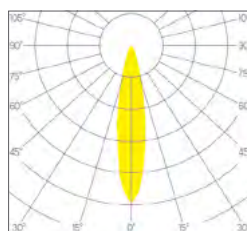

DISTRIBUTION DE LA LUMIÈRE

Faisceau 20°