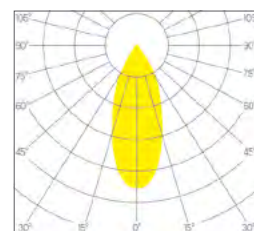

Faisceau 40°