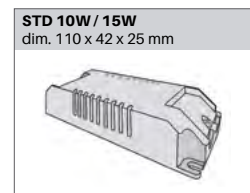

DIMENSION

Diamètre 88 mm
 Hauteur 94 mm / 123 mm
 Poids 0.160 / 0.180 Kg

ENCASTREMENT

Découpe 75 mm
 Ep. plafond 1-25 mm

DESSIN TECHNIQUE

DRIVER / ALIMENTATION

DESCRIPTION									PRIX CHF (HT) / PC	N. DE COMMANDE
Lenis Deep	Blanc	LED	10 W	700 lm	2700K	20°	90	STD	129.00	632.09.27.20.W
Lenis Deep	Blanc	LED	10 W	700 lm	2700K	40°	90	STD	129.00	632.09.27.40.W
Lenis Deep	Blanc	LED	10 W	700 lm	3000K	20°	90	STD	129.00	632.09.30.20.W
Lenis Deep	Blanc	LED	10 W	700 lm	3000K	40°	90	STD	129.00	632.09.30.40.W
Lenis Deep	Blanc	LED	10 W	700 lm	4000K	20°	90	STD	129.00	632.09.40.20.W
Lenis Deep	Blanc	LED	10 W	700 lm	4000K	40°	90	STD	129.00	632.09.40.40.W
Lenis Deep	Blanc	LED	15 W	1100 lm	2700K	20°	90	STD	179.00	632.15.27.20.W
Lenis Deep	Blanc	LED	15 W	1100 lm	2700K	40°	90	STD	179.00	632.15.27.40.W
Lenis Deep	Blanc	LED	15 W	1100 lm	3000K	20°	90	STD	179.00	632.15.30.20.W
Lenis Deep	Blanc	LED	15 W	1100 lm	3000K	40°	90	STD	179.00	632.15.30.40.W
Lenis Deep	Blanc	LED	15 W	1100 lm	4000K	20°	90	STD	179.00	632.15.40.20.W
Lenis Deep	Blanc	LED	15 W	1100 lm	4000K	40°	90	STD	179.00	632.15.40.40.W