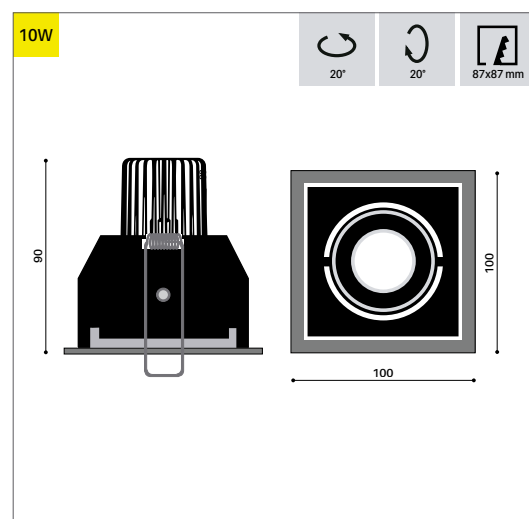

DESSIN TECHNIQUE

DRIVER / ALIMENTATION

DISTRIBUTION DE LA LUMIÈRE