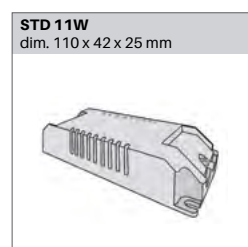

DRIVER / ALIMENTATION