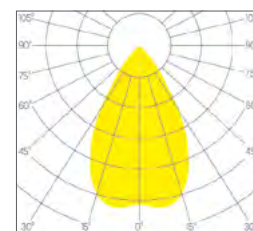

DRIVER / ALIMENTATION

DISTRIBUTION DE LA LUMIÈRE

Faisceau 20°

Faisceau 40°

Faisceau 60°

DESCRIPTION									PRIX CHF (HT) / PC	N. DE COMMANDE
Curva 75	Blanc	LED	10 W	700 lm	2700K	20°	90	STD	129.00	370.09.27.20.W
Curva 75	Blanc	LED	10 W	700 lm	2700K	40°	90	STD	129.00	370.09.27.40.W
Curva 75	Blanc	LED	10 W	700 lm	2700K	60°	90	STD	129.00	370.09.27.60.W
Curva 75	Blanc	LED	10 W	700 lm	3000K	20°	90	STD	129.00	370.09.30.20.W
Curva 75	Blanc	LED	10 W	700 lm	3000K	40°	90	STD	129.00	370.09.30.40.W
Curva 75	Blanc	LED	10 W	700 lm	3000K	60°	90	STD	129.00	370.09.30.60.W
Curva 75	Blanc	LED	10 W	700 lm	4000K	20°	90	STD	129.00	370.09.40.20.W
Curva 75	Blanc	LED	10 W	700 lm	4000K	40°	90	STD	129.00	370.09.40.40.W
Curva 75	Blanc	LED	10 W	700 lm	4000K	60°	90	STD	129.00	370.09.40.60.W
Curva 75	Blanc	LED	15 W	1100 lm	2700K	20°	90	STD	179.00	370.15.27.20.W
Curva 75	Blanc	LED	15 W	1100 lm	2700K	40°	90	STD	179.00	370.15.27.40.W
Curva 75	Blanc	LED	15 W	1100 lm	2700K	60°	90	STD	179.00	370.15.27.60.W
Curva 75	Blanc	LED	15 W	1100 lm	3000K	20°	90	STD	179.00	370.15.30.20.W
Curva 75	Blanc	LED	15 W	1100 lm	3000K	40°	90	STD	179.00	370.15.30.40.W
Curva 75	Blanc	LED	15 W	1100 lm	3000K	60°	90	STD	179.00	370.15.30.60.W
Curva 75	Blanc	LED	15 W	1100 lm	4000K	20°	90	STD	179.00	370.15.40.20.W
Curva 75	Blanc	LED	15 W	1100 lm	4000K	40°	90	STD	179.00	370.15.40.40.W
Curva 75	Blanc	LED	15 W	1100 lm	4000K	60°	90	STD	179.00	370.15.40.60.W
Curva 75	Blanc	LED	10 W	700 lm	2700K	20°	90	DALI	155.00	370.09.27.20.W.DA
Curva 75	Blanc	LED	10 W	700 lm	2700K	40°	90	DALI	155.00	370.09.27.40.W.DA
Curva 75	Blanc	LED	10 W	700 lm	2700K	60°	90	DALI	155.00	370.09.27.60.W.DA
Curva 75	Blanc	LED	10 W	700 lm	3000K	20°	90	DALI	155.00	370.09.30.20.W.DA
Curva 75	Blanc	LED	10 W	700 lm	3000K	40°	90	DALI	155.00	370.09.30.40.W.DA
Curva 75	Blanc	LED	10 W	700 lm	3000K	60°	90	DALI	155.00	370.09.30.60.W.DA
Curva 75	Blanc	LED	10 W	700 lm	4000K	20°	90	DALI	155.00	370.09.40.20.W.DA
Curva 75	Blanc	LED	10 W	700 lm	4000K	40°	90	DALI	155.00	370.09.40.40.W.DA
Curva 75	Blanc	LED	10 W	700 lm	4000K	60°	90	DALI	155.00	370.09.40.60.W.DA
Curva 75	Blanc	LED	15 W	1100 lm	2700K	20°	90	DALI	205.00	370.15.27.20.W.DA
Curva 75	Blanc	LED	15 W	1100 lm	2700K	40°	90	DALI	205.00	370.15.27.40.W.DA
Curva 75	Blanc	LED	15 W	1100 lm	2700K	60°	90	DALI	205.00	370.15.27.60.W.DA
Curva 75	Blanc	LED	15 W	1100 lm	3000K	20°	90	DALI	205.00	370.15.30.20.W.DA
Curva 75	Blanc	LED	15 W	1100 lm	3000K	40°	90	DALI	205.00	370.15.30.40.W.DA
Curva 75	Blanc	LED	15 W	1100 lm	3000K	60°	90	DALI	205.00	370.15.30.60.W.DA
Curva 75	Blanc	LED	15 W	1100 lm	4000K	20°	90	DALI	205.00	370.15.40.20.W.DA
Curva 75	Blanc	LED	15 W	1100 lm	4000K	40°	90	DALI	205.00	370.15.40.40.W.DA
Curva 75	Blanc	LED	15 W	1100 lm	4000K	60°	90	DALI	205.00	370.15.40.60.W.DA