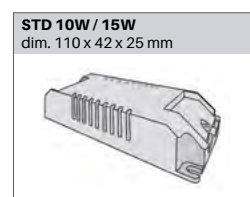

DIMENSION

Diamètre 110 mm
 Hauteur 86 mm / 108 mm
 Poids 0.160 / 0.180 Kg

ENCASTREMENT

Découpe 95 mm
 Ep. plafond 1-25 mm

DESSIN TECHNIQUE

DRIVER / ALIMENTATION

DISTRIBUTION DE LA LUMIÈRE

DESCRIPTION									PRIX CHF (HT) / PC	N. DE COMMANDE
Curva 95	Blanc	LED	10W	700 lm	2700K	20°	90	STD	129.00	366.09.27.20.W
Curva 95	Blanc	LED	10W	700 lm	2700K	40°	90	STD	129.00	366.09.27.40.W
Curva 95	Blanc	LED	10W	700 lm	2700K	60°	90	STD	129.00	366.09.27.60.W
Curva 95	Blanc	LED	10W	700 lm	3000K	20°	90	STD	129.00	366.09.30.20.W
Curva 95	Blanc	LED	10W	700 lm	3000K	40°	90	STD	129.00	366.09.30.40.W
Curva 95	Blanc	LED	10W	700 lm	3000K	60°	90	STD	129.00	366.09.30.60.W
Curva 95	Blanc	LED	10W	700 lm	4000K	20°	90	STD	129.00	366.09.40.20.W
Curva 95	Blanc	LED	10W	700 lm	4000K	40°	90	STD	129.00	366.09.40.40.W
Curva 95	Blanc	LED	10W	700 lm	4000K	60°	90	STD	129.00	366.09.40.60.W
Curva 95	Blanc	LED	15W	1100 lm	2700K	20°	90	STD	179.00	366.15.27.20.W
Curva 95	Blanc	LED	15W	1100 lm	2700K	40°	90	STD	179.00	366.15.27.40.W
Curva 95	Blanc	LED	15W	1100 lm	2700K	60°	90	STD	179.00	366.15.27.60.W
Curva 95	Blanc	LED	15W	1100 lm	3000K	20°	90	STD	179.00	366.15.30.20.W
Curva 95	Blanc	LED	15W	1100 lm	3000K	40°	90	STD	179.00	366.15.30.40.W
Curva 95	Blanc	LED	15W	1100 lm	3000K	60°	90	STD	179.00	366.15.30.60.W
Curva 95	Blanc	LED	15W	1100 lm	4000K	20°	90	STD	179.00	366.15.40.20.W
Curva 95	Blanc	LED	15W	1100 lm	4000K	40°	90	STD	179.00	366.15.40.40.W
Curva 95	Blanc	LED	15W	1100 lm	4000K	60°	90	STD	179.00	366.15.40.60.W
Curva 95	Blanc	LED	10W	700 lm	2700K	20°	90	DALI	155.00	366.09.27.20.W.DA
Curva 95	Blanc	LED	10W	700 lm	2700K	40°	90	DALI	155.00	366.09.27.40.W.DA
Curva 95	Blanc	LED	10W	700 lm	2700K	60°	90	DALI	155.00	366.09.27.60.W.DA
Curva 95	Blanc	LED	10W	700 lm	3000K	20°	90	DALI	155.00	366.09.30.20.W.DA
Curva 95	Blanc	LED	10W	700 lm	3000K	40°	90	DALI	155.00	366.09.30.40.W.DA
Curva 95	Blanc	LED	10W	700 lm	3000K	60°	90	DALI	155.00	366.09.30.60.W.DA
Curva 95	Blanc	LED	10W	700 lm	4000K	20°	90	DALI	155.00	366.09.40.20.W.DA
Curva 95	Blanc	LED	10W	700 lm	4000K	40°	90	DALI	155.00	366.09.40.40.W.DA
Curva 95	Blanc	LED	10W	700 lm	4000K	60°	90	DALI	155.00	366.09.40.60.W.DA
Curva 95	Blanc	LED	15W	1100 lm	2700K	20°	90	DALI	205.00	366.15.27.20.W.DA
Curva 95	Blanc	LED	15W	1100 lm	2700K	40°	90	DALI	205.00	366.15.27.40.W.DA
Curva 95	Blanc	LED	15W	1100 lm	2700K	60°	90	DALI	205.00	366.15.27.60.W.DA
Curva 95	Blanc	LED	15W	1100 lm	3000K	20°	90	DALI	205.00	366.15.30.20.W.DA
Curva 95	Blanc	LED	15W	1100 lm	3000K	40°	90	DALI	205.00	366.15.30.40.W.DA
Curva 95	Blanc	LED	15W	1100 lm	3000K	60°	90	DALI	205.00	366.15.30.60.W.DA
Curva 95	Blanc	LED	15W	1100 lm	4000K	20°	90	DALI	205.00	366.15.40.20.W.DA
Curva 95	Blanc	LED	15W	1100 lm	4000K	40°	90	DALI	205.00	366.15.40.40.W.DA
Curva 95	Blanc	LED	15W	1100 lm	4000K	60°	90	DALI	205.00	366.15.40.60.W.DA