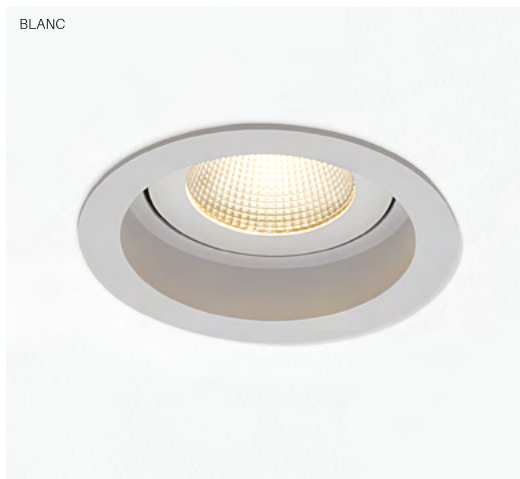

SOBRIO DEEP 75

SPOT ENCASTRÉ

INFOS

GÉNÉRAL

Type de montage: Encastré
Forme: Rond
Orientable 30°
Corps: Aluminium injecté
Couleur: Blanc, Gris, Noir
IP20 / IP44

LED

2700K / 3000K / 4000K
CRI >90
L80 50'000h Ta 20°C
MacAdam: 3

OPTIQUE

Faisceau 20° / 40° / 60°
UGR <19
Réflecteur miroité
Vitre de protection PMMA

ELECTRIQUE

10W 350mA / 15W 500mA
STD / DALI Dim. 1% - 100%
Flux lumineux: 700 lm / 1100 lm
Lambda: 0.95
Classe de protection: III

DIMENSION

Diamètre 88 mm
Hauteur 65 mm / 98 mm
Poids 0.160 Kg / 0.180 Kg

ENCASTREMENT

Découpe 75 mm
Ep. plafond 1-25 mm

BLANC

GRIS