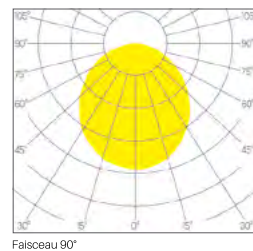

DISTRIBUTION DE LA LUMIÈRE

Faisceau 90°

DESCRIPTION									PRIX CHF (HT) / PC	N. DE COMMANDE
Triton 120	Blanc	LED	15 W	1200 lm	3000K	90°	80	STD	165.00	534.15.30.90.W
Triton 120	Blanc	LED	15 W	1200 lm	4000K	90°	80	STD	165.00	534.15.40.90.W
Triton 120	Blanc	LED	15 W	1200 lm	3000K	90°	80	DALI	191.00	534.15.30.90.W.DA
Triton 120	Blanc	LED	15 W	1200 lm	4000K	90°	80	DALI	191.00	534.15.40.90.W.DA