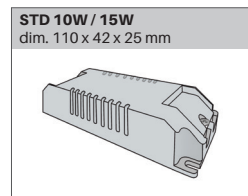

DRIVER / ALIMENTATION