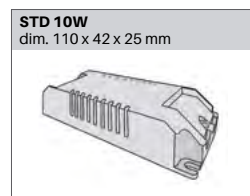

Diamètre 110 mm
 Hauteur 95 mm
 Poids 0.160 Kg

ENCASTREMENT

Découpe 95 mm
 Ep. plafond 1-25 mm

BLANC

GRIS

NOIR

DESSIN TECHNIQUE

DRIVER / ALIMENTATION