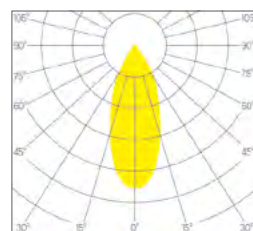

Faisceau 40°