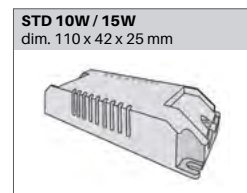

DRIVER / ALIMENTATION