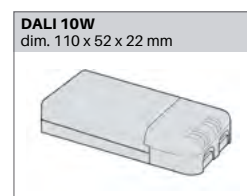

DRIVER / ALIMENTATION