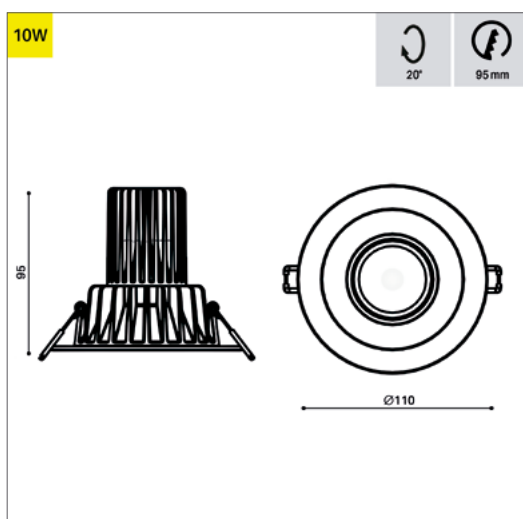

Diamètre 110 mm
 Hauteur 95 mm
 Poids 0.160 Kg

ENCASTREMENT

Découpe 95 mm
 Ep. plafond 1-25 mm

BLANC

GRIS

NOIR

DESSIN TECHNIQUE

DRIVER / ALIMENTATION