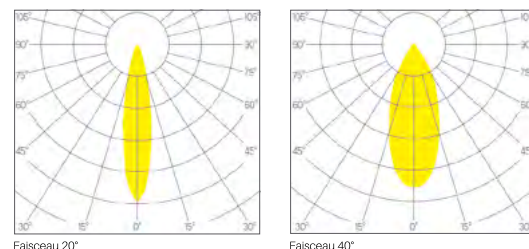

DISTRIBUTION DE LA LUMIÈRE