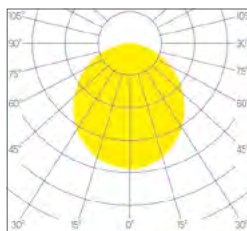

DISTRIBUTION DE LA LUMIÈRE