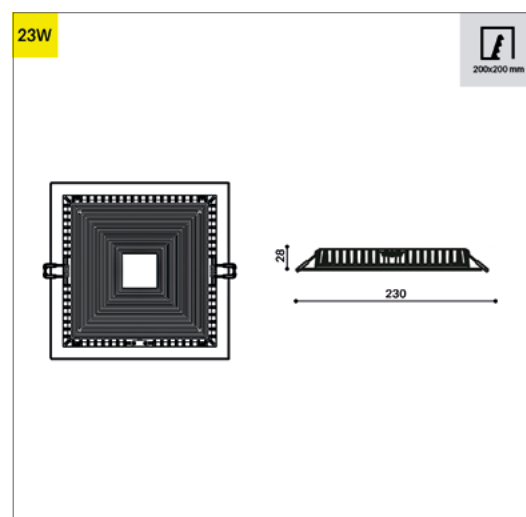

DESSIN TECHNIQUE

DRIVER / ALIMENTATION

DISTRIBUTION DE LA LUMIÈRE

Faisceau 90°