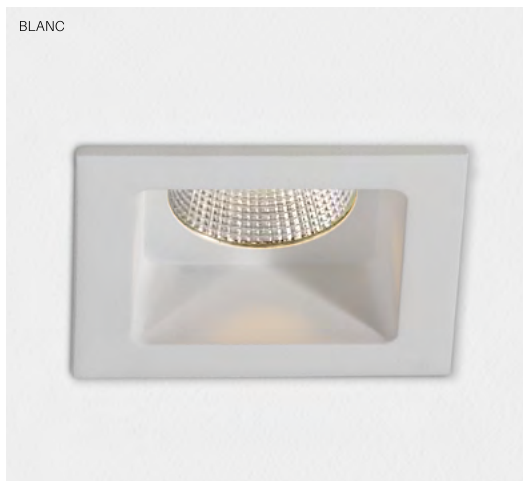

Classe de protection: III

DIMENSION

Dimension 80 x 80 mm

Hauteur 80 mm / 102 mm

Poids 0.160 / 0.180 Kg

ENCASTREMENT

Découpe 68 x 68 mm

Ep. plafond 1-25 mm