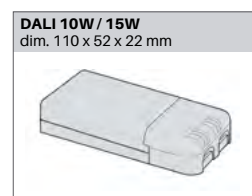

DRIVER / ALIMENTATION