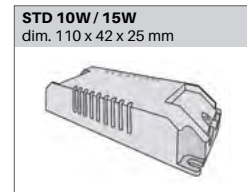

DRIVER / ALIMENTATION

DESCRIPTION										PRIX CHF (HT) / PC	N. DE COMMANDE
Focus Vista II	Blanc	LED	10 W	700 lm	2700K	20°	90	STD		129.00	626.09.27.20.W
Focus Vista II	Blanc	LED	10 W	700 lm	2700K	40°	90	STD		129.00	626.09.27.40.W
Focus Vista II	Blanc	LED	10 W	700 lm	3000K	20°	90	STD		129.00	626.09.30.20.W
Focus Vista II	Blanc	LED	10 W	700 lm	3000K	40°	90	STD		129.00	626.09.30.40.W
Focus Vista II	Blanc	LED	10 W	700 lm	4000K	20°	90	STD		129.00	626.09.40.20.W
Focus Vista II	Blanc	LED	10 W	700 lm	4000K	40°	90	STD		129.00	626.09.40.40.W
Focus Vista II	Blanc	LED	15 W	1100 lm	2700K	20°	90	STD		179.00	626.15.27.20.W
Focus Vista II	Blanc	LED	15 W	1100 lm	2700K	40°	90	STD		179.00	626.15.27.40.W
Focus Vista II	Blanc	LED	15 W	1100 lm	3000K	20°	90	STD		179.00	626.15.30.20.W
Focus Vista II	Blanc	LED	15 W	1100 lm	3000K	40°	90	STD		179.00	626.15.30.40.W
Focus Vista II	Blanc	LED	15 W	1100 lm	4000K	20°	90	STD		179.00	626.15.40.20.W
Focus Vista II	Blanc	LED	15 W	1100 lm	4000K	40°	90	STD		179.00	626.15.40.40.W
Focus Vista II	Blanc	LED	10 W	700 lm	2700K	20°	90	DALI		155.00	626.09.27.20.W.DA
Focus Vista II	Blanc	LED	10 W	700 lm	2700K	40°	90	DALI		155.00	626.09.27.40.W.DA
Focus Vista II	Blanc	LED	10 W	700 lm	3000K	20°	90	DALI		155.00	626.09.30.20.W.DA
Focus Vista II	Blanc	LED	10 W	700 lm	3000K	40°	90	DALI		155.00	626.09.30.40.W.DA
Focus Vista II	Blanc	LED	10 W	700 lm	4000K	20°	90	DALI		155.00	626.09.40.20.W.DA
Focus Vista II	Blanc	LED	10 W	700 lm	4000K	40°	90	DALI		155.00	626.09.40.40.W.DA
Focus Vista II	Blanc	LED	15 W	1100 lm	2700K	20°	90	DALI		205.00	626.15.27.20.W.DA
Focus Vista II	Blanc	LED	15 W	1100 lm	2700K	40°	90	DALI		205.00	626.15.27.40.W.DA
Focus Vista II	Blanc	LED	15 W	1100 lm	3000K	20°	90	DALI		205.00	626.15.30.20.W.DA
Focus Vista II	Blanc	LED	15 W	1100 lm	3000K	40°	90	DALI		205.00	626.15.30.40.W.DA
Focus Vista II	Blanc	LED	15 W	1100 lm	4000K	20°	90	DALI		205.00	626.15.40.20.W.DA
Focus Vista II	Blanc	LED	15 W	1100 lm	4000K	40°	90	DALI		205.00	626.15.40.40.W.DA