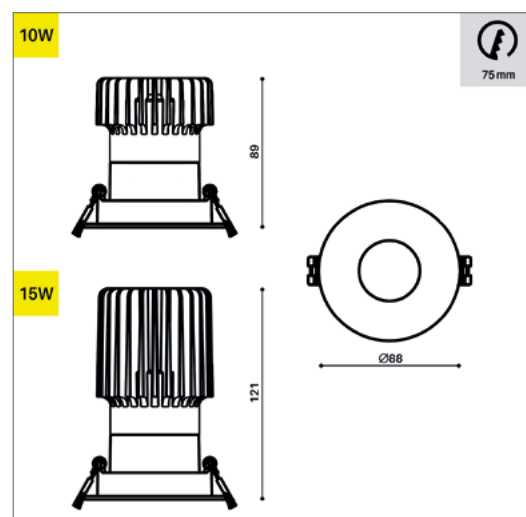

DESSIN TECHNIQUE

DRIVER / ALIMENTATION

DESCRIPTION								PRIX CHF (HT) / PC		N. DE COMMANDE
Focus	Blanc	LED	10 W	700 lm	2700K	20°	90	STD	129.00	621.09.27.20.W
Focus	Blanc	LED	10 W	700 lm	2700K	40°	90	STD	129.00	621.09.27.40.W
Focus	Blanc	LED	10 W	700 lm	3000K	20°	90	STD	129.00	621.09.30.20.W
Focus	Blanc	LED	10 W	700 lm	3000K	40°	90	STD	129.00	621.09.30.40.W
Focus	Blanc	LED	10 W	700 lm	4000K	20°	90	STD	129.00	621.09.40.20.W
Focus	Blanc	LED	10 W	700 lm	4000K	40°	90	STD	129.00	621.09.40.40.W
Focus	Blanc	LED	15 W	1100 lm	2700K	20°	90	STD	179.00	621.15.27.20.W
Focus	Blanc	LED	15 W	1100 lm	2700K	40°	90	STD	179.00	621.15.27.40.W
Focus	Blanc	LED	15 W	1100 lm	3000K	20°	90	STD	179.00	621.15.30.20.W
Focus	Blanc	LED	15 W	1100 lm	3000K	40°	90	STD	179.00	621.15.30.40.W
Focus	Blanc	LED	15 W	1100 lm	4000K	20°	90	STD	179.00	621.15.40.20.W
Focus	Blanc	LED	15 W	1100 lm	4000K	40°	90	STD	179.00	621.15.40.40.W
Focus	Blanc	LED	10 W	700 lm	2700K	20°	90	DALI	155.00	621.09.27.20.W.DA
Focus	Blanc	LED	10 W	700 lm	2700K	40°	90	DALI	155.00	621.09.27.40.W.DA
Focus	Blanc	LED	10 W	700 lm	3000K	20°	90	DALI	155.00	621.09.30.20.W.DA
Focus	Blanc	LED	10 W	700 lm	3000K	40°	90	DALI	155.00	621.09.30.40.W.DA
Focus	Blanc	LED	10 W	700 lm	4000K	20°	90	DALI	155.00	621.09.40.20.W.DA
Focus	Blanc	LED	10 W	700 lm	4000K	40°	90	DALI	155.00	621.09.40.40.W.DA
Focus	Blanc	LED	15 W	1100 lm	2700K	20°	90	DALI	205.00	621.15.27.20.W.DA
Focus	Blanc	LED	15 W	1100 lm	2700K	40°	90	DALI	205.00	621.15.27.40.W.DA
Focus	Blanc	LED	15 W	1100 lm	3000K	20°	90	DALI	205.00	621.15.30.20.W.DA
Focus	Blanc	LED	15 W	1100 lm	3000K	40°	90	DALI	205.00	621.15.30.40.W.DA
Focus	Blanc	LED	15 W	1100 lm	4000K	20°	90	DALI	205.00	621.15.40.20.W.DA
Focus	Blanc	LED	15 W	1100 lm	4000K	40°	90	DALI	205.00	621.15.40.40.W.DA

DISTRIBUTION DE LA LUMIÈRE