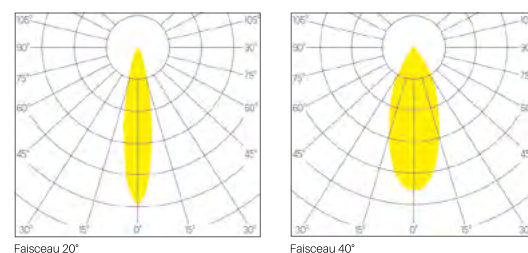

Faisceau 20°

Faisceau 40°