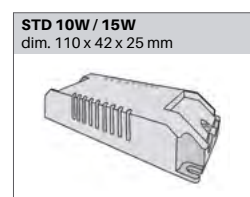

DIMENSION

Diamètre 88 mm
 Hauteur 115 mm / 135 mm
 Poids 0.160 / 0.180 Kg

ENCASTREMENT

Découpe 75 mm
 Ep. plafond 1-25 mm

DESSIN TECHNIQUE

DRIVER / ALIMENTATION

DISTRIBUTION DE LA LUMIÈRE

Faisceau 20°