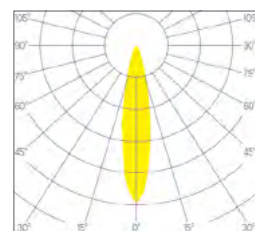

BLANC

GRIS

NOIR

DESSIN TECHNIQUE

DRIVER / ALIMENTATION

DISTRIBUTION DE LA LUMIÈRE

Faisceau 20°

Faisceau 40°