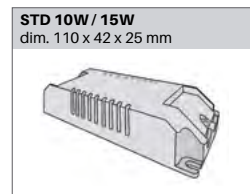

DRIVER / ALIMENTATION

DESCRIPTION										PRIX CHF (HT) / PC	N. DE COMMANDE
Focus Giro	Blanc	LED	10 W	700 lm	2700K	20°	90	STD		129.00	623.09.27.20.W
Focus Giro	Blanc	LED	10 W	700 lm	2700K	40°	90	STD		129.00	623.09.27.40.W
Focus Giro	Blanc	LED	10 W	700 lm	3000K	20°	90	STD		129.00	623.09.30.20.W
Focus Giro	Blanc	LED	10 W	700 lm	3000K	40°	90	STD		129.00	623.09.30.40.W
Focus Giro	Blanc	LED	10 W	700 lm	4000K	20°	90	STD		129.00	623.09.40.20.W
Focus Giro	Blanc	LED	10 W	700 lm	4000K	40°	90	STD		129.00	623.09.40.40.W
Focus Giro	Blanc	LED	15 W	1100 lm	2700K	20°	90	STD		179.00	623.15.27.20.W
Focus Giro	Blanc	LED	15 W	1100 lm	2700K	40°	90	STD		179.00	623.15.27.40.W
Focus Giro	Blanc	LED	15 W	1100 lm	3000K	20°	90	STD		179.00	623.15.30.20.W
Focus Giro	Blanc	LED	15 W	1100 lm	3000K	40°	90	STD		179.00	623.15.30.40.W
Focus Giro	Blanc	LED	15 W	1100 lm	4000K	20°	90	STD		179.00	623.15.40.20.W
Focus Giro	Blanc	LED	15 W	1100 lm	4000K	40°	90	STD		179.00	623.15.40.40.W
Focus Giro	Blanc	LED	10 W	700 lm	2700K	20°	90	DALI		155.00	623.09.27.20.W.DA
Focus Giro	Blanc	LED	10 W	700 lm	2700K	40°	90	DALI		155.00	623.09.27.40.W.DA
Focus Giro	Blanc	LED	10 W	700 lm	3000K	20°	90	DALI		155.00	623.09.30.20.W.DA
Focus Giro	Blanc	LED	10 W	700 lm	3000K	40°	90	DALI		155.00	623.09.30.40.W.DA
Focus Giro	Blanc	LED	10 W	700 lm	4000K	20°	90	DALI		155.00	623.09.40.20.W.DA
Focus Giro	Blanc	LED	10 W	700 lm	4000K	40°	90	DALI		155.00	623.09.40.40.W.DA
Focus Giro	Blanc	LED	15 W	1100 lm	2700K	20°	90	DALI		205.00	623.15.27.20.W.DA
Focus Giro	Blanc	LED	15 W	1100 lm	2700K	40°	90	DALI		205.00	623.15.27.40.W.DA
Focus Giro	Blanc	LED	15 W	1100 lm	3000K	20°	90	DALI		205.00	623.15.30.20.W.DA
Focus Giro	Blanc	LED	15 W	1100 lm	3000K	40°	90	DALI		205.00	623.15.30.40.W.DA
Focus Giro	Blanc	LED	15 W	1100 lm	4000K	20°	90	DALI		205.00	623.15.40.20.W.DA
Focus Giro	Blanc	LED	15 W	1100 lm	4000K	40°	90	DALI		205.00	623.15.40.40.W.DA