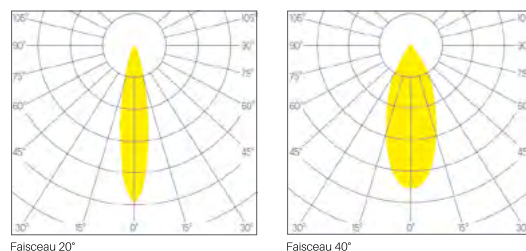

DISTRIBUTION DE LA LUMIÈRE