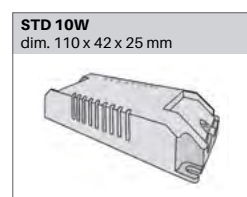

DRIVER / ALIMENTATION