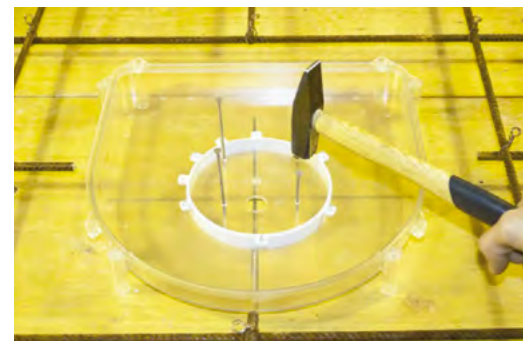

INSTRUCTIONS DE MONTAGE BOÎTIER D'ENCASTREMENT 3

1. Clouer la partie inférieure au coffrage

2. Refermer le boîtier avec les vis

3. Installer les tubes après avoir enfoncé les entrées

Tout les spots sont en classe énergétique A++.
Les lumens indiqués se réfèrent à la mesure du luminaire.
Les schémas de branchement pour les spots sont disponibles sur demande ou sur notre site web (www.ledixa.com).