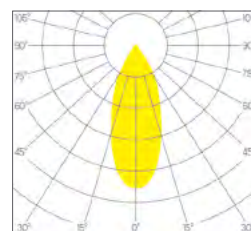

Faisceau 40°