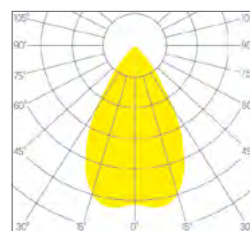

DIMENSION

Diamètre 88 mm
 Hauteur 53 mm / 86 mm
 Poids 0.160 Kg / 0.180 Kg

ENCASTREMENT

Découpe 75 mm
 Ep. plafond 1-25 mm

DESSIN TECHNIQUE

DRIVER / ALIMENTATION

DISTRIBUTION DE LA LUMIÈRE

DESCRIPTION										PRIX CHF (HT) / PC	N. DE COMMANDE
Sobrio 75	Blanc	LED	10 W	700 lm	2700K	20°	90	STD		98.00	391.09.27.20.W
Sobrio 75	Blanc	LED	10 W	700 lm	2700K	40°	90	STD		98.00	391.09.27.40.W
Sobrio 75	Blanc	LED	10 W	700 lm	2700K	60°	90	STD		98.00	391.09.27.60.W
Sobrio 75	Blanc	LED	10 W	700 lm	3000K	20°	90	STD		98.00	391.09.30.20.W
Sobrio 75	Blanc	LED	10 W	700 lm	3000K	40°	90	STD		98.00	391.09.30.40.W
Sobrio 75	Blanc	LED	10 W	700 lm	3000K	60°	90	STD		98.00	391.09.30.60.W
Sobrio 75	Blanc	LED	10 W	700 lm	4000K	20°	90	STD		98.00	391.09.40.20.W
Sobrio 75	Blanc	LED	10 W	700 lm	4000K	40°	90	STD		98.00	391.09.40.40.W
Sobrio 75	Blanc	LED	10 W	700 lm	4000K	60°	90	STD		98.00	391.09.40.60.W
Sobrio 75	Blanc	LED	15 W	1100 lm	2700K	20°	90	STD		149.00	391.15.27.20.W
Sobrio 75	Blanc	LED	15 W	1100 lm	2700K	40°	90	STD		149.00	391.15.27.40.W
Sobrio 75	Blanc	LED	15 W	1100 lm	2700K	60°	90	STD		149.00	391.15.27.60.W
Sobrio 75	Blanc	LED	15 W	1100 lm	3000K	20°	90	STD		149.00	391.15.30.20.W
Sobrio 75	Blanc	LED	15 W	1100 lm	3000K	40°	90	STD		149.00	391.15.30.40.W
Sobrio 75	Blanc	LED	15 W	1100 lm	3000K	60°	90	STD		149.00	391.15.30.60.W
Sobrio 75	Blanc	LED	15 W	1100 lm	4000K	20°	90	STD		149.00	391.15.40.20.W
Sobrio 75	Blanc	LED	15 W	1100 lm	4000K	40°	90	STD		149.00	391.15.40.40.W
Sobrio 75	Blanc	LED	15 W	1100 lm	4000K	60°	90	STD		149.00	391.15.40.60.W
Sobrio 75	Blanc	LED	10 W	700 lm	2700K	20°	90	DALI		125.00	391.09.27.20.W.DA
Sobrio 75	Blanc	LED	10 W	700 lm	2700K	40°	90	DALI		125.00	391.09.27.40.W.DA
Sobrio 75	Blanc	LED	10 W	700 lm	2700K	60°	90	DALI		125.00	391.09.27.60.W.DA
Sobrio 75	Blanc	LED	10 W	700 lm	3000K	20°	90	DALI		125.00	391.09.30.20.W.DA
Sobrio 75	Blanc	LED	10 W	700 lm	3000K	40°	90	DALI		125.00	391.09.30.40.W.DA
Sobrio 75	Blanc	LED	10 W	700 lm	3000K	60°	90	DALI		125.00	391.09.30.60.W.DA
Sobrio 75	Blanc	LED	10 W	700 lm	4000K	20°	90	DALI		125.00	391.09.40.20.W.DA
Sobrio 75	Blanc	LED	10 W	700 lm	4000K	40°	90	DALI		125.00	391.09.40.40.W.DA
Sobrio 75	Blanc	LED	10 W	700 lm	4000K	60°	90	DALI		125.00	391.09.40.60.W.DA
Sobrio 75	Blanc	LED	15 W	1100 lm	2700K	20°	90	DALI		175.00	391.15.27.20.W.DA
Sobrio 75	Blanc	LED	15 W	1100 lm	2700K	40°	90	DALI		175.00	391.15.27.40.W.DA
Sobrio 75	Blanc	LED	15 W	1100 lm	2700K	60°	90	DALI		175.00	391.15.27.60.W.DA
Sobrio 75	Blanc	LED	15 W	1100 lm	3000K	20°	90	DALI		175.00	391.15.30.20.W.DA
Sobrio 75	Blanc	LED	15 W	1100 lm	3000K	40°	90	DALI		175.00	391.15.30.40.W.DA
Sobrio 75	Blanc	LED	15 W	1100 lm	3000K	60°	90	DALI		175.00	391.15.30.60.W.DA
Sobrio 75	Blanc	LED	15 W	1100 lm	4000K	20°	90	DALI		175.00	391.15.40.20.W.DA
Sobrio 75	Blanc	LED	15 W	1100 lm	4000K	40°	90	DALI		175.00	391.15.40.40.W.DA
Sobrio 75	Blanc	LED	15 W	1100 lm	4000K	60°	90	DALI		175.00	391.15.40.60.W.DA