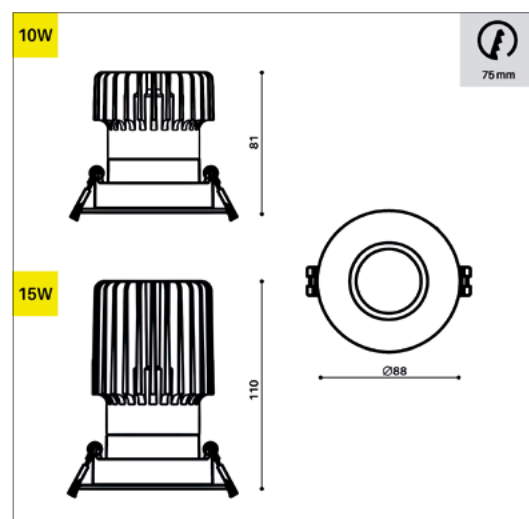

DESSIN TECHNIQUE

DRIVER / ALIMENTATION

DESCRIPTION									PRIX CHF (HT) / PC	N. DE COMMANDE
Lenis	Blanc	LED	10 W	700 lm	2700K	20°	90	STD	129.00	631.09.27.20.W
Lenis	Blanc	LED	10 W	700 lm	2700K	40°	90	STD	129.00	631.09.27.40.W
Lenis	Blanc	LED	10 W	700 lm	3000K	20°	90	STD	129.00	631.09.30.20.W
Lenis	Blanc	LED	10 W	700 lm	3000K	40°	90	STD	129.00	631.09.30.40.W
Lenis	Blanc	LED	10 W	700 lm	4000K	20°	90	STD	129.00	631.09.40.20.W
Lenis	Blanc	LED	10 W	700 lm	4000K	40°	90	STD	129.00	631.09.40.40.W
Lenis	Blanc	LED	15 W	1100 lm	2700K	20°	90	STD	179.00	631.15.27.20.W
Lenis	Blanc	LED	15 W	1100 lm	2700K	40°	90	STD	179.00	631.15.27.40.W
Lenis	Blanc	LED	15 W	1100 lm	3000K	20°	90	STD	179.00	631.15.30.20.W
Lenis	Blanc	LED	15 W	1100 lm	3000K	40°	90	STD	179.00	631.15.30.40.W
Lenis	Blanc	LED	15 W	1100 lm	4000K	20°	90	STD	179.00	631.15.40.20.W
Lenis	Blanc	LED	15 W	1100 lm	4000K	40°	90	STD	179.00	631.15.40.40.W

Lenis	Blanc	LED	10 W	700 lm	2700K	20°	90	DALI	155.00	631.09.27.20.W.DA
Lenis	Blanc	LED	10 W	700 lm	2700K	40°	90	DALI	155.00	631.09.27.40.W.DA
Lenis	Blanc	LED	10 W	700 lm	3000K	20°	90	DALI	155.00	631.09.30.20.W.DA
Lenis	Blanc	LED	10 W	700 lm	3000K	40°	90	DALI	155.00	631.09.30.40.W.DA
Lenis	Blanc	LED	10 W	700 lm	4000K	20°	90	DALI	155.00	631.09.40.20.W.DA
Lenis	Blanc	LED	10 W	700 lm	4000K	40°	90	DALI	155.00	631.09.40.40.W.DA
Lenis	Blanc	LED	15 W	1100 lm	2700K	20°	90	DALI	205.00	631.15.27.20.W.DA
Lenis	Blanc	LED	15 W	1100 lm	2700K	40°	90	DALI	205.00	631.15.27.40.W.DA
Lenis	Blanc	LED	15 W	1100 lm	3000K	20°	90	DALI	205.00	631.15.30.20.W.DA
Lenis	Blanc	LED	15 W	1100 lm	3000K	40°	90	DALI	205.00	631.15.30.40.W.DA
Lenis	Blanc	LED	15 W	1100 lm	4000K	20°	90	DALI	205.00	631.15.40.20.W.DA
Lenis	Blanc	LED	15 W	1100 lm	4000K	40°	90	DALI	205.00	631.15.40.40.W.DA

DISTRIBUTION DE LA LUMIÈRE