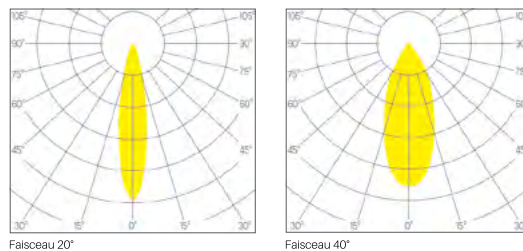

DIMENSION

Dimension 88x88 mm
 Hauteur 89 mm / 118 mm
 Poids 0.160 / 0.180 Kg

ENCASTREMENT

Découpe 75 mm
 Ep. plafond 1-25 mm

DESSIN TECHNIQUE

DISTRIBUTION DE LA LUMIÈRE

Faisceau 20°

Faisceau 40°