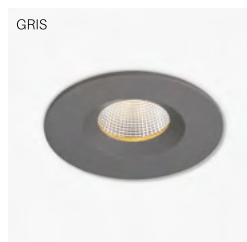

WETY 68

SPOT ENCASTRÉ

INFOS

GÉNÉRAL

Type de montage: Encastré
Forme: Rond
Corps: Aluminium injecté
Couleur: Blanc, Gris, Noir
IP20 / IP67

LED

2700K / 3000K / 4000K
CRI >90
L80 50'000h Ta 20°C
MacAdam: 3

OPTIQUE

Faisceau 20° / 40° / 60°
UGR <19
Réflecteur miroité
Vitre de protection verre

ELECTRIQUE

10W 350mA
STD / DALI Dim. 1% - 100%
Flux lumineux: 700 lm
Lambda: 0.95
Classe de protection: III

DIMENSION

Diamètre 88 mm
Hauteur 88 mm
Poids 0.160 Kg

ENCASTREMENT

Découpe 68 mm
Ep. plafond 1-25 mm