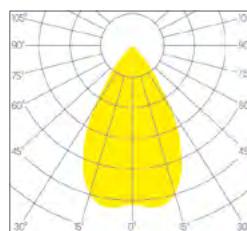

DIMENSION

Diamètre 80 mm
 Hauteur 53 mm / 86 mm
 Poids 0.160 Kg / 0.180 Kg

ENCASTREMENT

Découpe 68 mm
 Ep. plafond 1-25 mm

DESSIN TECHNIQUE

DRIVER / ALIMENTATION

DISTRIBUTION DE LA LUMIÈRE

DESCRIPTION										PRIX CHF (HT) / PC	N. DE COMMANDE
Sobrio 68	Blanc	LED	10 W	700 lm	2700K	20°	90	STD		98.00	393.09.27.20.W
Sobrio 68	Blanc	LED	10 W	700 lm	2700K	40°	90	STD		98.00	393.09.27.40.W
Sobrio 68	Blanc	LED	10 W	700 lm	2700K	60°	90	STD		98.00	393.09.27.60.W
Sobrio 68	Blanc	LED	10 W	700 lm	3000K	20°	90	STD		98.00	393.09.30.20.W
Sobrio 68	Blanc	LED	10 W	700 lm	3000K	40°	90	STD		98.00	393.09.30.40.W
Sobrio 68	Blanc	LED	10 W	700 lm	3000K	60°	90	STD		98.00	393.09.30.60.W
Sobrio 68	Blanc	LED	10 W	700 lm	4000K	20°	90	STD		98.00	393.09.40.20.W
Sobrio 68	Blanc	LED	10 W	700 lm	4000K	40°	90	STD		98.00	393.09.40.40.W
Sobrio 68	Blanc	LED	10 W	700 lm	4000K	60°	90	STD		98.00	393.09.40.60.W
Sobrio 68	Blanc	LED	15 W	1100 lm	2700K	20°	90	STD		149.00	393.15.27.20.W
Sobrio 68	Blanc	LED	15 W	1100 lm	2700K	40°	90	STD		149.00	393.15.27.40.W
Sobrio 68	Blanc	LED	15 W	1100 lm	2700K	60°	90	STD		149.00	393.15.27.60.W
Sobrio 68	Blanc	LED	15 W	1100 lm	3000K	20°	90	STD		149.00	393.15.30.20.W
Sobrio 68	Blanc	LED	15 W	1100 lm	3000K	40°	90	STD		149.00	393.15.30.40.W
Sobrio 68	Blanc	LED	15 W	1100 lm	3000K	60°	90	STD		149.00	393.15.30.60.W
Sobrio 68	Blanc	LED	15 W	1100 lm	4000K	20°	90	STD		149.00	393.15.40.20.W
Sobrio 68	Blanc	LED	15 W	1100 lm	4000K	40°	90	STD		149.00	393.15.40.40.W
Sobrio 68	Blanc	LED	15 W	1100 lm	4000K	60°	90	STD		149.00	393.15.40.60.W
Sobrio 68	Blanc	LED	10 W	700 lm	2700K	20°	90	DALI		125.00	393.09.27.20.W.DA
Sobrio 68	Blanc	LED	10 W	700 lm	2700K	40°	90	DALI		125.00	393.09.27.40.W.DA
Sobrio 68	Blanc	LED	10 W	700 lm	2700K	60°	90	DALI		125.00	393.09.27.60.W.DA
Sobrio 68	Blanc	LED	10 W	700 lm	3000K	20°	90	DALI		125.00	393.09.30.20.W.DA
Sobrio 68	Blanc	LED	10 W	700 lm	3000K	40°	90	DALI		125.00	393.09.30.40.W.DA
Sobrio 68	Blanc	LED	10 W	700 lm	3000K	60°	90	DALI		125.00	393.09.30.60.W.DA
Sobrio 68	Blanc	LED	10 W	700 lm	4000K	20°	90	DALI		125.00	393.09.40.20.W.DA
Sobrio 68	Blanc	LED	10 W	700 lm	4000K	40°	90	DALI		125.00	393.09.40.40.W.DA
Sobrio 68	Blanc	LED	10 W	700 lm	4000K	60°	90	DALI		125.00	393.09.40.60.W.DA
Sobrio 68	Blanc	LED	15 W	1100 lm	2700K	20°	90	DALI		175.00	393.15.27.20.W.DA
Sobrio 68	Blanc	LED	15 W	1100 lm	2700K	40°	90	DALI		175.00	393.15.27.40.W.DA
Sobrio 68	Blanc	LED	15 W	1100 lm	2700K	60°	90	DALI		175.00	393.15.27.60.W.DA
Sobrio 68	Blanc	LED	15 W	1100 lm	3000K	20°	90	DALI		175.00	393.15.30.20.W.DA
Sobrio 68	Blanc	LED	15 W	1100 lm	3000K	40°	90	DALI		175.00	393.15.30.40.W.DA
Sobrio 68	Blanc	LED	15 W	1100 lm	3000K	60°	90	DALI		175.00	393.15.30.60.W.DA
Sobrio 68	Blanc	LED	15 W	1100 lm	4000K	20°	90	DALI		175.00	393.15.40.20.W.DA
Sobrio 68	Blanc	LED	15 W	1100 lm	4000K	40°	90	DALI		175.00	393.15.40.40.W.DA
Sobrio 68	Blanc	LED	15 W	1100 lm	4000K	60°	90	DALI		175.00	393.15.40.60.W.DA