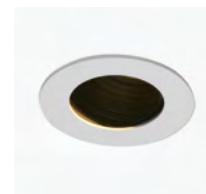

DRIVER / ALIMENTATION

DESCRIPTION										PRIX CHF (HT) / PC	N. DE COMMANDE
Focus Giro	Blanc	LED	10 W	700 lm	2700K	20°	90	STD		129.00	623.09.27.20.W
Focus Giro	Blanc	LED	10 W	700 lm	2700K	40°	90	STD		129.00	623.09.27.40.W
Focus Giro	Blanc	LED	10 W	700 lm	3000K	20°	90	STD		129.00	623.09.30.20.W
Focus Giro	Blanc	LED	10 W	700 lm	3000K	40°	90	STD		129.00	623.09.30.40.W
Focus Giro	Blanc	LED	10 W	700 lm	4000K	20°	90	STD		129.00	623.09.40.20.W
Focus Giro	Blanc	LED	10 W	700 lm	4000K	40°	90	STD		129.00	623.09.40.40.W
Focus Giro	Blanc	LED	15 W	1100 lm	2700K	20°	90	STD		179.00	623.15.27.20.W
Focus Giro	Blanc	LED	15 W	1100 lm	2700K	40°	90	STD		179.00	623.15.27.40.W
Focus Giro	Blanc	LED	15 W	1100 lm	3000K	20°	90	STD		179.00	623.15.30.20.W
Focus Giro	Blanc	LED	15 W	1100 lm	3000K	40°	90	STD		179.00	623.15.30.40.W
Focus Giro	Blanc	LED	15 W	1100 lm	4000K	20°	90	STD		179.00	623.15.40.20.W
Focus Giro	Blanc	LED	15 W	1100 lm	4000K	40°	90	STD		179.00	623.15.40.40.W
Focus Giro	Blanc	LED	10 W	700 lm	2700K	20°	90	DALI		155.00	623.09.27.20.W.DA
Focus Giro	Blanc	LED	10 W	700 lm	2700K	40°	90	DALI		155.00	623.09.27.40.W.DA
Focus Giro	Blanc	LED	10 W	700 lm	3000K	20°	90	DALI		155.00	623.09.30.20.W.DA
Focus Giro	Blanc	LED	10 W	700 lm	3000K	40°	90	DALI		155.00	623.09.30.40.W.DA
Focus Giro	Blanc	LED	10 W	700 lm	4000K	20°	90	DALI		155.00	623.09.40.20.W.DA
Focus Giro	Blanc	LED	10 W	700 lm	4000K	40°	90	DALI		155.00	623.09.40.40.W.DA
Focus Giro	Blanc	LED	15 W	1100 lm	2700K	20°	90	DALI		205.00	623.15.27.20.W.DA
Focus Giro	Blanc	LED	15 W	1100 lm	2700K	40°	90	DALI		205.00	623.15.27.40.W.DA
Focus Giro	Blanc	LED	15 W	1100 lm	3000K	20°	90	DALI		205.00	623.15.30.20.W.DA
Focus Giro	Blanc	LED	15 W	1100 lm	3000K	40°	90	DALI		205.00	623.15.30.40.W.DA
Focus Giro	Blanc	LED	15 W	1100 lm	4000K	20°	90	DALI		205.00	623.15.40.20.W.DA
Focus Giro	Blanc	LED	15 W	1100 lm	4000K	40°	90	DALI		205.00	623.15.40.40.W.DA