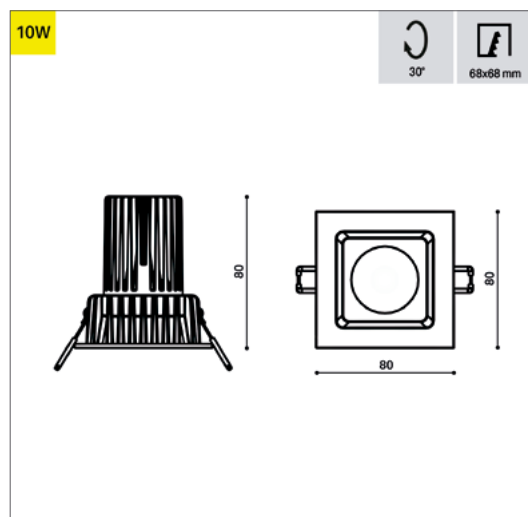

DISTRIBUTION DE LA LUMIÈRE

PYRA GIRO 68

SPOT ENCASTRÉ

INFOS

GÉNÉRAL

Type de montage: Encastré
 Forme: Carré
 Orientable 30°
 Corps: Aluminium injecté
 Couleur: Blanc, Gris, Noir
 IP20 / IP44

LED

2700K / 3000K / 4000K
 CRI >90
 L80 50'000h Ta 20°C
 MacAdam: 3

Dimension 80 x 80 mm
 Hauteur 80 mm
 Poids 0.160 Kg

ENCASTREMENT

Découpe 68 x 68 mm
 Ep. plafond 1-25 mm

DESSIN TECHNIQUE

DRIVER / ALIMENTATION

DISTRIBUTION DE LA LUMIÈRE

DESCRIPTION								PRIX CHF (HT) / PC		N. DE COMMANDE
Pyra Giro 68	Blanc	LED	10 W	700 lm	2700K	20°	90	STD	129.00	377.09.27.20.W
Pyra Giro 68	Blanc	LED	10 W	700 lm	2700K	40°	90	STD	129.00	377.09.27.40.W
Pyra Giro 68	Blanc	LED	10 W	700 lm	2700K	60°	90	STD	129.00	377.09.27.60.W
Pyra Giro 68	Blanc	LED	10 W	700 lm	3000K	20°	90	STD	129.00	377.09.30.20.W
Pyra Giro 68	Blanc	LED	10 W	700 lm	3000K	40°	90	STD	129.00	377.09.30.40.W
Pyra Giro 68	Blanc	LED	10 W	700 lm	3000K	60°	90	STD	129.00	377.09.30.60.W
Pyra Giro 68	Blanc	LED	10 W	700 lm	4000K	20°	90	STD	129.00	377.09.40.20.W
Pyra Giro 68	Blanc	LED	10 W	700 lm	4000K	40°	90	STD	129.00	377.09.40.40.W
Pyra Giro 68	Blanc	LED	10 W	700 lm	4000K	60°	90	STD	129.00	377.09.40.60.W