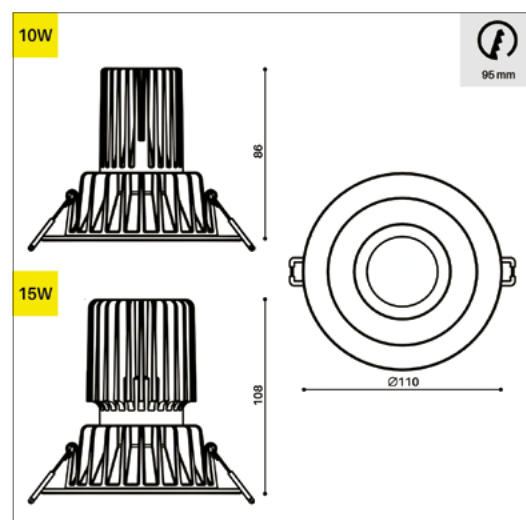

DIMENSION

Diamètre 110 mm
 Hauteur 86 mm / 108 mm
 Poids 0.160 / 0.180 Kg

ENCASTREMENT

Découpe 95 mm
 Ep. plafond 1-25 mm

DESSIN TECHNIQUE

DRIVER / ALIMENTATION

DISTRIBUTION DE LA LUMIÈRE

DESCRIPTION									PRIX CHF (HT) / PC	N. DE COMMANDE
Curva 95	Blanc	LED	10W	700 lm	2700K	20°	90	STD	129.00	366.09.27.20.W
Curva 95	Blanc	LED	10W	700 lm	2700K	40°	90	STD	129.00	366.09.27.40.W
Curva 95	Blanc	LED	10W	700 lm	2700K	60°	90	STD	129.00	366.09.27.60.W
Curva 95	Blanc	LED	10W	700 lm	3000K	20°	90	STD	129.00	366.09.30.20.W
Curva 95	Blanc	LED	10W	700 lm	3000K	40°	90	STD	129.00	366.09.30.40.W
Curva 95	Blanc	LED	10W	700 lm	3000K	60°	90	STD	129.00	366.09.30.60.W
Curva 95	Blanc	LED	10W	700 lm	4000K	20°	90	STD	129.00	366.09.40.20.W
Curva 95	Blanc	LED	10W	700 lm	4000K	40°	90	STD	129.00	366.09.40.40.W
Curva 95	Blanc	LED	10W	700 lm	4000K	60°	90	STD	129.00	366.09.40.60.W
Curva 95	Blanc	LED	15W	1100 lm	2700K	20°	90	STD	179.00	366.15.27.20.W
Curva 95	Blanc	LED	15W	1100 lm	2700K	40°	90	STD	179.00	366.15.27.40.W
Curva 95	Blanc	LED	15W	1100 lm	2700K	60°	90	STD	179.00	366.15.27.60.W
Curva 95	Blanc	LED	15W	1100 lm	3000K	20°	90	STD	179.00	366.15.30.20.W
Curva 95	Blanc	LED	15W	1100 lm	3000K	40°	90	STD	179.00	366.15.30.40.W
Curva 95	Blanc	LED	15W	1100 lm	3000K	60°	90	STD	179.00	366.15.30.60.W
Curva 95	Blanc	LED	15W	1100 lm	4000K	20°	90	STD	179.00	366.15.40.20.W
Curva 95	Blanc	LED	15W	1100 lm	4000K	40°	90	STD	179.00	366.15.40.40.W
Curva 95	Blanc	LED	15W	1100 lm	4000K	60°	90	STD	179.00	366.15.40.60.W
Curva 95	Blanc	LED	10W	700 lm	2700K	20°	90	DALI	155.00	366.09.27.20.W.DA
Curva 95	Blanc	LED	10W	700 lm	2700K	40°	90	DALI	155.00	366.09.27.40.W.DA
Curva 95	Blanc	LED	10W	700 lm	2700K	60°	90	DALI	155.00	366.09.27.60.W.DA
Curva 95	Blanc	LED	10W	700 lm	3000K	20°	90	DALI	155.00	366.09.30.20.W.DA
Curva 95	Blanc	LED	10W	700 lm	3000K	40°	90	DALI	155.00	366.09.30.40.W.DA
Curva 95	Blanc	LED	10W	700 lm	3000K	60°	90	DALI	155.00	366.09.30.60.W.DA
Curva 95	Blanc	LED	10W	700 lm	4000K	20°	90	DALI	155.00	366.09.40.20.W.DA
Curva 95	Blanc	LED	10W	700 lm	4000K	40°	90	DALI	155.00	366.09.40.40.W.DA
Curva 95	Blanc	LED	10W	700 lm	4000K	60°	90	DALI	155.00	366.09.40.60.W.DA
Curva 95	Blanc	LED	15W	1100 lm	2700K	20°	90	DALI	205.00	366.15.27.20.W.DA
Curva 95	Blanc	LED	15W	1100 lm	2700K	40°	90	DALI	205.00	366.15.27.40.W.DA
Curva 95	Blanc	LED	15W	1100 lm	2700K	60°	90	DALI	205.00	366.15.27.60.W.DA
Curva 95	Blanc	LED	15W	1100 lm	3000K	20°	90	DALI	205.00	366.15.30.20.W.DA
Curva 95	Blanc	LED	15W	1100 lm	3000K	40°	90	DALI	205.00	366.15.30.40.W.DA
Curva 95	Blanc	LED	15W	1100 lm	3000K	60°	90	DALI	205.00	366.15.30.60.W.DA
Curva 95	Blanc	LED	15W	1100 lm	4000K	20°	90	DALI	205.00	366.15.40.20.W.DA
Curva 95	Blanc	LED	15W	1100 lm	4000K	40°	90	DALI	205.00	366.15.40.40.W.DA
Curva 95	Blanc	LED	15W	1100 lm	4000K	60°	90	DALI	205.00	366.15.40.60.W.DA