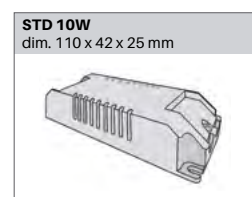

Diamètre 90 mm
 Hauteur 89 mm
 Poids 0.160 Kg

ENCASTREMENT

Découpe 75 mm
 Ep. plafond 1-25 mm

DESSIN TECHNIQUE

DRIVER / ALIMENTATION

DISTRIBUTION DE LA LUMIÈRE

Faisceau 20°

Faisceau 40°