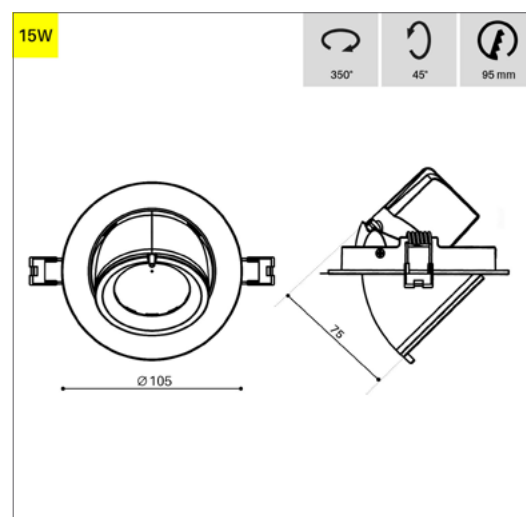

DESSIN TECHNIQUE

DRIVER / ALIMENTATION

DESCRIPTION									PRIX CHF (HT) / PC	N. DE COMMANDE
Fluxo Giro 15	Blanc	LED	15 W	1100 lm	2700K	20°	90	STD	136.00	359.15.27.20
Fluxo Giro 15	Blanc	LED	15 W	1100 lm	2700K	40°	90	STD	136.00	359.15.27.40
Fluxo Giro 15	Blanc	LED	15 W	1100 lm	3000K	20°	90	STD	136.00	359.15.30.20
Fluxo Giro 15	Blanc	LED	15 W	1100 lm	3000K	40°	90	STD	136.00	359.15.30.40
Fluxo Giro 15	Blanc	LED	15 W	1100 lm	4000K	20°	90	STD	136.00	359.15.40.20
Fluxo Giro 15	Blanc	LED	15 W	1100 lm	4000K	40°	90	STD	136.00	359.15.40.40

Fluxo Giro 15	Blanc	LED	15 W	1100 lm	2700K	20°	90	DALI	189.00	359.15.27.20.DA
Fluxo Giro 15	Blanc	LED	15 W	1100 lm	2700K	40°	90	DALI	189.00	359.15.27.40.DA
Fluxo Giro 15	Blanc	LED	15 W	1100 lm	3000K	20°	90	DALI	189.00	359.15.30.20.DA
Fluxo Giro 15	Blanc	LED	15 W	1100 lm	3000K	40°	90	DALI	189.00	359.15.30.40.DA
Fluxo Giro 15	Blanc	LED	15 W	1100 lm	4000K	20°	90	DALI	189.00	359.15.40.20.DA
Fluxo Giro 15	Blanc	LED	15 W	1100 lm	4000K	40°	90	DALI	189.00	359.15.40.40.DA

DISTRIBUTION DE LA LUMIÈRE