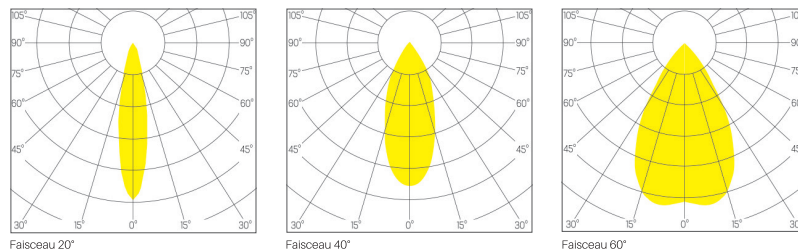

DIMENSION

Diamètre 99 mm
 Hauteur 110 mm / 135 mm
 Poids 0.160 Kg / 0.180 Kg

ENCASTREMENT

Découpe 95 mm
 Ep. plafond 1-25 mm

DESSIN TECHNIQUE

DRIVER / ALIMENTATION

DISTRIBUTION DE LA LUMIÈRE

DESCRIPTION									PRIX CHF (HT) / PC	N. DE COMMANDE
Curva Deep	Blanc	LED	10W	700 lm	2700K	20°	90	STD	129.00	405.09.27.20.W
Curva Deep	Blanc	LED	10W	700 lm	2700K	40°	90	STD	129.00	405.09.27.40.W
Curva Deep	Blanc	LED	10W	700 lm	2700K	60°	90	STD	129.00	405.09.27.60.W
Curva Deep	Blanc	LED	10W	700 lm	3000K	20°	90	STD	129.00	405.09.30.20.W
Curva Deep	Blanc	LED	10W	700 lm	3000K	40°	90	STD	129.00	405.09.30.40.W
Curva Deep	Blanc	LED	10W	700 lm	3000K	60°	90	STD	129.00	405.09.30.60.W
Curva Deep	Blanc	LED	10W	700 lm	4000K	20°	90	STD	129.00	405.09.40.20.W
Curva Deep	Blanc	LED	10W	700 lm	4000K	40°	90	STD	129.00	405.09.40.40.W
Curva Deep	Blanc	LED	10W	700 lm	4000K	60°	90	STD	129.00	405.09.40.60.W
Curva Deep	Blanc	LED	15W	1100 lm	2700K	20°	90	STD	179.00	405.15.27.20.W
Curva Deep	Blanc	LED	15W	1100 lm	2700K	40°	90	STD	179.00	405.15.27.40.W
Curva Deep	Blanc	LED	15W	1100 lm	2700K	60°	90	STD	179.00	405.15.27.60.W
Curva Deep	Blanc	LED	15W	1100 lm	3000K	20°	90	STD	179.00	405.15.30.20.W
Curva Deep	Blanc	LED	15W	1100 lm	3000K	40°	90	STD	179.00	405.15.30.40.W
Curva Deep	Blanc	LED	15W	1100 lm	3000K	60°	90	STD	179.00	405.15.30.60.W
Curva Deep	Blanc	LED	15W	1100 lm	4000K	20°	90	STD	179.00	405.15.40.20.W
Curva Deep	Blanc	LED	15W	1100 lm	4000K	40°	90	STD	179.00	405.15.40.40.W
Curva Deep	Blanc	LED	15W	1100 lm	4000K	60°	90	STD	179.00	405.15.40.60.W
Curva Deep	Blanc	LED	10W	700 lm	2700K	20°	90	DALI	155.00	405.09.27.20.W.DA
Curva Deep	Blanc	LED	10W	700 lm	2700K	40°	90	DALI	155.00	405.09.27.40.W.DA
Curva Deep	Blanc	LED	10W	700 lm	2700K	60°	90	DALI	155.00	405.09.27.60.W.DA
Curva Deep	Blanc	LED	10W	700 lm	3000K	20°	90	DALI	155.00	405.09.30.20.W.DA
Curva Deep	Blanc	LED	10W	700 lm	3000K	40°	90	DALI	155.00	405.09.30.40.W.DA
Curva Deep	Blanc	LED	10W	700 lm	3000K	60°	90	DALI	155.00	405.09.30.60.W.DA
Curva Deep	Blanc	LED	10W	700 lm	4000K	20°	90	DALI	155.00	405.09.40.20.W.DA
Curva Deep	Blanc	LED	10W	700 lm	4000K	40°	90	DALI	155.00	405.09.40.40.W.DA
Curva Deep	Blanc	LED	10W	700 lm	4000K	60°	90	DALI	155.00	405.09.40.60.W.DA
Curva Deep	Blanc	LED	15W	1100 lm	2700K	20°	90	DALI	205.00	405.15.27.20.W.DA
Curva Deep	Blanc	LED	15W	1100 lm	2700K	40°	90	DALI	205.00	405.15.27.40.W.DA
Curva Deep	Blanc	LED	15W	1100 lm	2700K	60°	90	DALI	205.00	405.15.27.60.W.DA
Curva Deep	Blanc	LED	15W	1100 lm	3000K	20°	90	DALI	205.00	405.15.30.20.W.DA
Curva Deep	Blanc	LED	15W	1100 lm	3000K	40°	90	DALI	205.00	405.15.30.40.W.DA
Curva Deep	Blanc	LED	15W	1100 lm	3000K	60°	90	DALI	205.00	405.15.30.60.W.DA
Curva Deep	Blanc	LED	15W	1100 lm	4000K	20°	90	DALI	205.00	405.15.40.20.W.DA
Curva Deep	Blanc	LED	15W	1100 lm	4000K	40°	90	DALI	205.00	405.15.40.40.W.DA
Curva Deep	Blanc	LED	15W	1100 lm	4000K	60°	90	DALI	205.00	405.15.40.60.W.DA