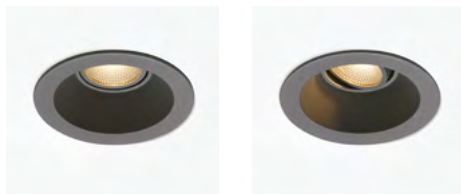

DISTRIBUTION DE LA LUMIÈRE

Faisceau 20°

Faisceau 40°

Faisceau 60°

CURVA GIRO 95

SPOT ENCASTRÉ

DESCRIPTION									PRIX CHF (HT) / PC	N. DE COMMANDE
Curva Giro 95	Gris	LED	10W	700 lm	2700K	20°	90	STD	129.00	367.09.27.20.G
Curva Giro 95	Gris	LED	10W	700 lm	2700K	40°	90	STD	129.00	367.09.27.40.G
Curva Giro 95	Gris	LED	10W	700 lm	2700K	60°	90	STD	129.00	367.09.27.60.G
Curva Giro 95	Gris	LED	10W	700 lm	3000K	20°	90	STD	129.00	367.09.30.20.G
Curva Giro 95	Gris	LED	10W	700 lm	3000K	40°	90	STD	129.00	367.09.30.40.G
Curva Giro 95	Gris	LED	10W	700 lm	3000K	60°	90	STD	129.00	367.09.30.60.G
Curva Giro 95	Gris	LED	10W	700 lm	4000K	20°	90	STD	129.00	367.09.40.20.G
Curva Giro 95	Gris	LED	10W	700 lm	4000K	40°	90	STD	129.00	367.09.40.40.G
Curva Giro 95	Gris	LED	10W	700 lm	4000K	60°	90	STD	129.00	367.09.40.60.G
Curva Giro 95	Gris	LED	10W	700 lm	2700K	20°	90	DALI	155.00	367.09.27.20.G.DA
Curva Giro 95	Gris	LED	10W	700 lm	2700K	40°	90	DALI	155.00	367.09.27.40.G.DA
Curva Giro 95	Gris	LED	10W	700 lm	2700K	60°	90	DALI	155.00	367.09.27.60.G.DA
Curva Giro 95	Gris	LED	10W	700 lm	3000K	20°	90	DALI	155.00	367.09.30.20.G.DA
Curva Giro 95	Gris	LED	10W	700 lm	3000K	40°	90	DALI	155.00	367.09.30.40.G.DA
Curva Giro 95	Gris	LED	10W	700 lm	3000K	60°	90	DALI	155.00	367.09.30.60.G.DA
Curva Giro 95	Gris	LED	10W	700 lm	4000K	20°	90	DALI	155.00	367.09.40.20.G.DA
Curva Giro 95	Gris	LED	10W	700 lm	4000K	40°	90	DALI	155.00	367.09.40.40.G.DA
Curva Giro 95	Gris	LED	10W	700 lm	4000K	60°	90	DALI	155.00	367.09.40.60.G.DA