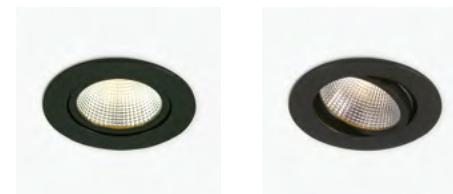

DISTRIBUTION DE LA LUMIÈRE

Faisceau 20°

Faisceau 40°

Faisceau 60°

MINIMO GIRO

SPOT ENCASTRÉ

DESCRIPTION									PRIX CHF (HT) / PC	N. DE COMMANDE
Minimo Giro	Gris	LED	10 W	700 lm	2700K	20°	90	STD	98.00	379.09.27.20.G
Minimo Giro	Gris	LED	10 W	700 lm	2700K	40°	90	STD	98.00	379.09.27.40.G
Minimo Giro	Gris	LED	10 W	700 lm	2700K	60°	90	STD	98.00	379.09.27.60.G
Minimo Giro	Gris	LED	10 W	700 lm	3000K	20°	90	STD	98.00	379.09.30.20.G
Minimo Giro	Gris	LED	10 W	700 lm	3000K	40°	90	STD	98.00	379.09.30.40.G
Minimo Giro	Gris	LED	10 W	700 lm	3000K	60°	90	STD	98.00	379.09.30.60.G
Minimo Giro	Gris	LED	10 W	700 lm	4000K	20°	90	STD	98.00	379.09.40.20.G
Minimo Giro	Gris	LED	10 W	700 lm	4000K	40°	90	STD	98.00	379.09.40.40.G
Minimo Giro	Gris	LED	10 W	700 lm	4000K	60°	90	STD	98.00	379.09.40.60.G
Minimo Giro	Gris	LED	10 W	700 lm	2700K	20°	90	DALI	125.00	379.09.27.20.G.DA
Minimo Giro	Gris	LED	10 W	700 lm	2700K	40°	90	DALI	125.00	379.09.27.40.G.DA
Minimo Giro	Gris	LED	10 W	700 lm	2700K	60°	90	DALI	125.00	379.09.27.60.G.DA
Minimo Giro	Gris	LED	10 W	700 lm	3000K	20°	90	DALI	125.00	379.09.30.20.G.DA
Minimo Giro	Gris	LED	10 W	700 lm	3000K	40°	90	DALI	125.00	379.09.30.40.G.DA
Minimo Giro	Gris	LED	10 W	700 lm	3000K	60°	90	DALI	125.00	379.09.30.60.G.DA
Minimo Giro	Gris	LED	10 W	700 lm	4000K	20°	90	DALI	125.00	379.09.40.20.G.DA
Minimo Giro	Gris	LED	10 W	700 lm	4000K	40°	90	DALI	125.00	379.09.40.40.G.DA
Minimo Giro	Gris	LED	10 W	700 lm	4000K	60°	90	DALI	125.00	379.09.40.60.G.DA