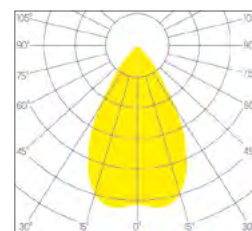

Faisceau 60°