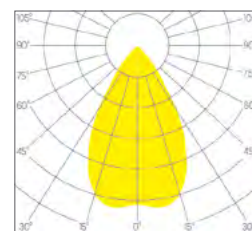

DIMENSION

Dimension 90 x 90 mm
 Hauteur 80 mm / 102 mm
 Poids 0.160 / 0.180 Kg

ENCASTREMENT

Découpe 75 x 75 mm
 Ep. plafond 1-25 mm

DESSIN TECHNIQUE

DRIVER / ALIMENTATION

DISTRIBUTION DE LA LUMIÈRE

DESCRIPTION										PRIX CHF (HT) / PC		N. DE COMMANDE
Pyra 75	Blanc	LED	10 W	700 lm	2700K	20°	90	STD	129.00		372.09.27.20.W	
Pyra 75	Blanc	LED	10 W	700 lm	2700K	40°	90	STD	129.00		372.09.27.40.W	
Pyra 75	Blanc	LED	10 W	700 lm	2700K	60°	90	STD	129.00		372.09.27.60.W	
Pyra 75	Blanc	LED	10 W	700 lm	3000K	20°	90	STD	129.00		372.09.30.20.W	
Pyra 75	Blanc	LED	10 W	700 lm	3000K	40°	90	STD	129.00		372.09.30.40.W	
Pyra 75	Blanc	LED	10 W	700 lm	3000K	60°	90	STD	129.00		372.09.30.60.W	
Pyra 75	Blanc	LED	10 W	700 lm	4000K	20°	90	STD	129.00		372.09.40.20.W	
Pyra 75	Blanc	LED	10 W	700 lm	4000K	40°	90	STD	129.00		372.09.40.40.W	
Pyra 75	Blanc	LED	10 W	700 lm	4000K	60°	90	STD	129.00		372.09.40.60.W	
Pyra 75	Blanc	LED	15 W	1100 lm	2700K	20°	90	STD	179.00		372.15.27.20.W	
Pyra 75	Blanc	LED	15 W	1100 lm	2700K	40°	90	STD	179.00		372.15.27.40.W	
Pyra 75	Blanc	LED	15 W	1100 lm	2700K	60°	90	STD	179.00		372.15.27.60.W	
Pyra 75	Blanc	LED	15 W	1100 lm	3000K	20°	90	STD	179.00		372.15.30.20.W	
Pyra 75	Blanc	LED	15 W	1100 lm	3000K	40°	90	STD	179.00		372.15.30.40.W	
Pyra 75	Blanc	LED	15 W	1100 lm	3000K	60°	90	STD	179.00		372.15.30.60.W	
Pyra 75	Blanc	LED	15 W	1100 lm	4000K	20°	90	STD	179.00		372.15.40.20.W	
Pyra 75	Blanc	LED	15 W	1100 lm	4000K	40°	90	STD	179.00		372.15.40.40.W	
Pyra 75	Blanc	LED	15 W	1100 lm	4000K	60°	90	STD	179.00		372.15.40.60.W	
Pyra 75	Blanc	LED	10 W	700 lm	2700K	20°	90	DALI	155.00		372.09.27.20.W.DA	
Pyra 75	Blanc	LED	10 W	700 lm	2700K	40°	90	DALI	155.00		372.09.27.40.W.DA	
Pyra 75	Blanc	LED	10 W	700 lm	2700K	60°	90	DALI	155.00		372.09.27.60.W.DA	
Pyra 75	Blanc	LED	10 W	700 lm	3000K	20°	90	DALI	155.00		372.09.30.20.W.DA	
Pyra 75	Blanc	LED	10 W	700 lm	3000K	40°	90	DALI	155.00		372.09.30.40.W.DA	
Pyra 75	Blanc	LED	10 W	700 lm	3000K	60°	90	DALI	155.00		372.09.30.60.W.DA	
Pyra 75	Blanc	LED	10 W	700 lm	4000K	20°	90	DALI	155.00		372.09.40.20.W.DA	
Pyra 75	Blanc	LED	10 W	700 lm	4000K	40°	90	DALI	155.00		372.09.40.40.W.DA	
Pyra 75	Blanc	LED	10 W	700 lm	4000K	60°	90	DALI	155.00		372.09.40.60.W.DA	
Pyra 75	Blanc	LED	15 W	1100 lm	2700K	20°	90	DALI	205.00		372.15.27.20.W.DA	
Pyra 75	Blanc	LED	15 W	1100 lm	2700K	40°	90	DALI	205.00		372.15.27.40.W.DA	
Pyra 75	Blanc	LED	15 W	1100 lm	2700K	60°	90	DALI	205.00		372.15.27.60.W.DA	
Pyra 75	Blanc	LED	15 W	1100 lm	3000K	20°	90	DALI	205.00		372.15.30.20.W.DA	
Pyra 75	Blanc	LED	15 W	1100 lm	3000K	40°	90	DALI	205.00		372.15.30.40.W.DA	
Pyra 75	Blanc	LED	15 W	1100 lm	3000K	60°	90	DALI	205.00		372.15.30.60.W.DA	
Pyra 75	Blanc	LED	15 W	1100 lm	4000K	20°	90	DALI	205.00		372.15.40.20.W.DA	
Pyra 75	Blanc	LED	15 W	1100 lm	4000K	40°	90	DALI	205.00		372.15.40.40.W.DA	
Pyra 75	Blanc	LED	15 W	1100 lm	4000K	60°	90	DALI	205.00		372.15.40.60.W.DA	