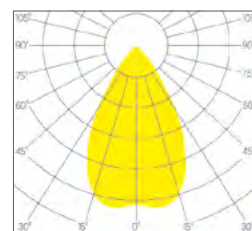

Faisceau 60°