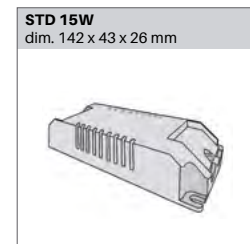

DRIVER / ALIMENTATION