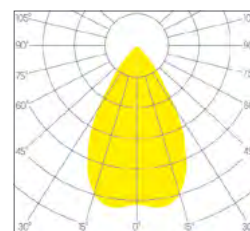

Dimension 90 x 90 mm
 Hauteur 80 mm
 Poids 0.160 Kg

ENCASTREMENT

Découpe 75 x 75 mm
 Ep. plafond 1-25 mm

DESSIN TECHNIQUE

DRIVER / ALIMENTATION

DISTRIBUTION DE LA LUMIÈRE

DESCRIPTION	PRIX CHF (HT) / PC	N. DE COMMANDE
Pyra Giro 75 Blanc LED 10 W 700 lm 2700K 20° 90 STD	129.00	373.09.27.20.W
Pyra Giro 75 Blanc LED 10 W 700 lm 2700K 40° 90 STD	129.00	373.09.27.40.W
Pyra Giro 75 Blanc LED 10 W 700 lm 2700K 60° 90 STD	129.00	373.09.27.60.W
Pyra Giro 75 Blanc LED 10 W 700 lm 3000K 20° 90 STD	129.00	373.09.30.20.W
Pyra Giro 75 Blanc LED 10 W 700 lm 3000K 40° 90 STD	129.00	373.09.30.40.W
Pyra Giro 75 Blanc LED 10 W 700 lm 3000K 60° 90 STD	129.00	373.09.30.60.W
Pyra Giro 75 Blanc LED 10 W 700 lm 4000K 20° 90 STD	129.00	373.09.40.20.W
Pyra Giro 75 Blanc LED 10 W 700 lm 4000K 40° 90 STD	129.00	373.09.40.40.W
Pyra Giro 75 Blanc LED 10 W 700 lm 4000K 60° 90 STD	129.00	373.09.40.60.W