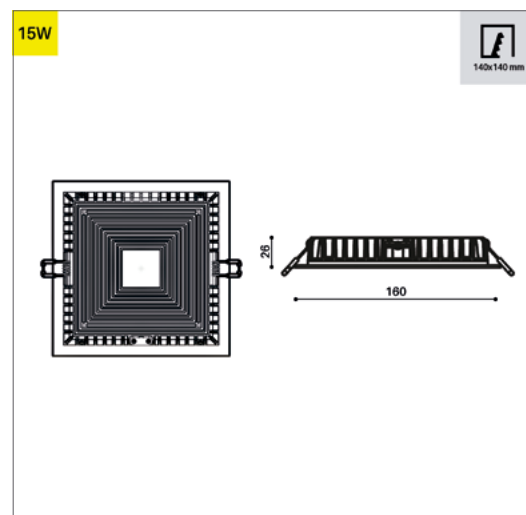

DESSIN TECHNIQUE

DRIVER / ALIMENTATION

DISTRIBUTION DE LA LUMIÈRE

Faisceau 90°