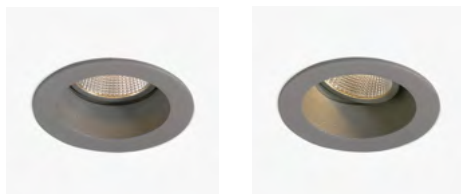

CURVA GIRO 68

SPOT ENCASTRÉ

DESCRIPTION									PRIX CHF (HT) / PC	N. DE COMMANDE
Curva Giro 68	Gris	LED	10W	700 lm	2700K	20°	90	STD	129.00	375.09.27.20.G
Curva Giro 68	Gris	LED	10W	700 lm	2700K	40°	90	STD	129.00	375.09.27.40.G
Curva Giro 68	Gris	LED	10W	700 lm	2700K	60°	90	STD	129.00	375.09.27.60.G
Curva Giro 68	Gris	LED	10W	700 lm	3000K	20°	90	STD	129.00	375.09.30.20.G
Curva Giro 68	Gris	LED	10W	700 lm	3000K	40°	90	STD	129.00	375.09.30.40.G
Curva Giro 68	Gris	LED	10W	700 lm	3000K	60°	90	STD	129.00	375.09.30.60.G
Curva Giro 68	Gris	LED	10W	700 lm	4000K	20°	90	STD	129.00	375.09.40.20.G
Curva Giro 68	Gris	LED	10W	700 lm	4000K	40°	90	STD	129.00	375.09.40.40.G
Curva Giro 68	Gris	LED	10W	700 lm	4000K	60°	90	STD	129.00	375.09.40.60.G

Curva Giro 68	Gris	LED	10W	700 lm	2700K	20°	90	DALI	155.00	375.09.27.20.G.DA
Curva Giro 68	Gris	LED	10W	700 lm	2700K	40°	90	DALI	155.00	375.09.27.40.G.DA
Curva Giro 68	Gris	LED	10W	700 lm	2700K	60°	90	DALI	155.00	375.09.27.60.G.DA
Curva Giro 68	Gris	LED	10W	700 lm	3000K	20°	90	DALI	155.00	375.09.30.20.G.DA
Curva Giro 68	Gris	LED	10W	700 lm	3000K	40°	90	DALI	155.00	375.09.30.40.G.DA
Curva Giro 68	Gris	LED	10W	700 lm	3000K	60°	90	DALI	155.00	375.09.30.60.G.DA
Curva Giro 68	Gris	LED	10W	700 lm	4000K	20°	90	DALI	155.00	375.09.40.20.G.DA
Curva Giro 68	Gris	LED	10W	700 lm	4000K	40°	90	DALI	155.00	375.09.40.40.G.DA
Curva Giro 68	Gris	LED	10W	700 lm	4000K	60°	90	DALI	155.00	375.09.40.60.G.DA

DESCRIPTION									PRIX CHF (HT) / PC	N. DE COMMANDE
Curva Giro 68	Noir	LED	10W	700 lm	2700K	20°	90	STD	129.00	375.09.27.20.B
Curva Giro 68	Noir	LED	10W	700 lm	2700K	40°	90	STD	129.00	375.09.27.40.B
Curva Giro 68	Noir	LED	10W	700 lm	2700K	60°	90	STD	129.00	375.09.27.60.B
Curva Giro 68	Noir	LED	10W	700 lm	3000K	20°	90	STD	129.00	375.09.30.20.B
Curva Giro 68	Noir	LED	10W	700 lm	3000K	40°	90	STD	129.00	375.09.30.40.B
Curva Giro 68	Noir	LED	10W	700 lm	3000K	60°	90	STD	129.00	375.09.30.60.B
Curva Giro 68	Noir	LED	10W	700 lm	4000K	20°	90	STD	129.00	375.09.40.20.B
Curva Giro 68	Noir	LED	10W	700 lm	4000K	40°	90	STD	129.00	375.09.40.40.B
Curva Giro 68	Noir	LED	10W	700 lm	4000K	60°	90	STD	129.00	375.09.40.60.B

Curva Giro 68	Noir	LED	10W	700 lm	2700K	20°	90	DALI	155.00	375.09.27.20.B.DA
Curva Giro 68	Noir	LED	10W	700 lm	2700K	40°	90	DALI	155.00	375.09.27.40.B.DA
Curva Giro 68	Noir	LED	10W	700 lm	2700K	60°	90	DALI	155.00	375.09.27.60.B.DA
Curva Giro 68	Noir	LED	10W	700 lm	3000K	20°	90	DALI	155.00	375.09.30.20.B.DA
Curva Giro 68	Noir	LED	10W	700 lm	3000K	40°	90	DALI	155.00	375.09.30.40.B.DA
Curva Giro 68	Noir	LED	10W	700 lm	3000K	60°	90	DALI	155.00	375.09.30.60.B.DA
Curva Giro 68	Noir	LED	10W	700 lm	4000K	20°	90	DALI	155.00	375.09.40.20.B.DA
Curva Giro 68	Noir	LED	10W	700 lm	4000K	40°	90	DALI	155.00	375.09.40.40.B.DA
Curva Giro 68	Noir	LED	10W	700 lm	4000K	60°	90	DALI	155.00	375.09.40.60.B.DA