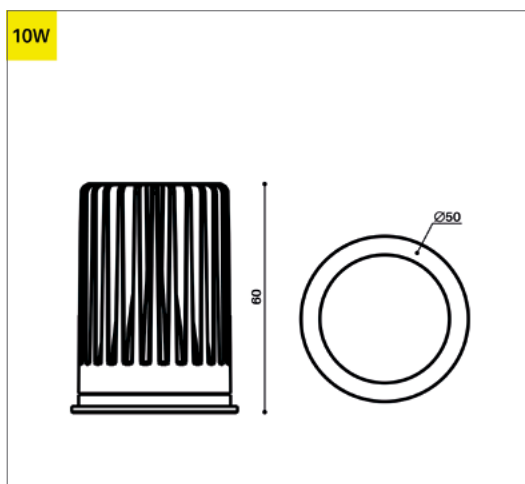

Lambda: 0.95

Classe de protection: III

DIMENSION

Diamètre 50 mm

Hauteur 60 mm

Poids 0.110 Kg

DESSIN TECHNIQUE

DRIVER / ALIMENTATION