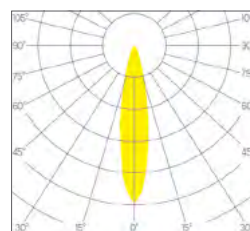

DISTRIBUTION DE LA LUMIÈRE

Faisceau 20°