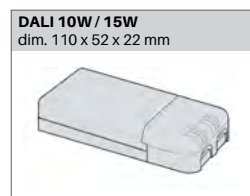

DIMENSION

Diamètre 88 mm
 Hauteur 53 mm / 86 mm
 Poids 0.160 Kg / 0.180 Kg

ENCASTREMENT

Découpe 75 mm
 Ep. plafond 1-25 mm

DESSIN TECHNIQUE

DRIVER / ALIMENTATION

DISTRIBUTION DE LA LUMIÈRE

DESCRIPTION										PRIX CHF (HT) / PC	N. DE COMMANDE
Sobrio 75	Blanc	LED	10 W	700 lm	2700K	20°	90	STD		98.00	391.09.27.20.W
Sobrio 75	Blanc	LED	10 W	700 lm	2700K	40°	90	STD		98.00	391.09.27.40.W
Sobrio 75	Blanc	LED	10 W	700 lm	2700K	60°	90	STD		98.00	391.09.27.60.W
Sobrio 75	Blanc	LED	10 W	700 lm	3000K	20°	90	STD		98.00	391.09.30.20.W
Sobrio 75	Blanc	LED	10 W	700 lm	3000K	40°	90	STD		98.00	391.09.30.40.W
Sobrio 75	Blanc	LED	10 W	700 lm	3000K	60°	90	STD		98.00	391.09.30.60.W
Sobrio 75	Blanc	LED	10 W	700 lm	4000K	20°	90	STD		98.00	391.09.40.20.W
Sobrio 75	Blanc	LED	10 W	700 lm	4000K	40°	90	STD		98.00	391.09.40.40.W
Sobrio 75	Blanc	LED	10 W	700 lm	4000K	60°	90	STD		98.00	391.09.40.60.W
Sobrio 75	Blanc	LED	15 W	1100 lm	2700K	20°	90	STD		149.00	391.15.27.20.W
Sobrio 75	Blanc	LED	15 W	1100 lm	2700K	40°	90	STD		149.00	391.15.27.40.W
Sobrio 75	Blanc	LED	15 W	1100 lm	2700K	60°	90	STD		149.00	391.15.27.60.W
Sobrio 75	Blanc	LED	15 W	1100 lm	3000K	20°	90	STD		149.00	391.15.30.20.W
Sobrio 75	Blanc	LED	15 W	1100 lm	3000K	40°	90	STD		149.00	391.15.30.40.W
Sobrio 75	Blanc	LED	15 W	1100 lm	3000K	60°	90	STD		149.00	391.15.30.60.W
Sobrio 75	Blanc	LED	15 W	1100 lm	4000K	20°	90	STD		149.00	391.15.40.20.W
Sobrio 75	Blanc	LED	15 W	1100 lm	4000K	40°	90	STD		149.00	391.15.40.40.W
Sobrio 75	Blanc	LED	15 W	1100 lm	4000K	60°	90	STD		149.00	391.15.40.60.W
Sobrio 75	Blanc	LED	10 W	700 lm	2700K	20°	90	DALI		125.00	391.09.27.20.W.DA
Sobrio 75	Blanc	LED	10 W	700 lm	2700K	40°	90	DALI		125.00	391.09.27.40.W.DA
Sobrio 75	Blanc	LED	10 W	700 lm	2700K	60°	90	DALI		125.00	391.09.27.60.W.DA
Sobrio 75	Blanc	LED	10 W	700 lm	3000K	20°	90	DALI		125.00	391.09.30.20.W.DA
Sobrio 75	Blanc	LED	10 W	700 lm	3000K	40°	90	DALI		125.00	391.09.30.40.W.DA
Sobrio 75	Blanc	LED	10 W	700 lm	3000K	60°	90	DALI		125.00	391.09.30.60.W.DA
Sobrio 75	Blanc	LED	10 W	700 lm	4000K	20°	90	DALI		125.00	391.09.40.20.W.DA
Sobrio 75	Blanc	LED	10 W	700 lm	4000K	40°	90	DALI		125.00	391.09.40.40.W.DA
Sobrio 75	Blanc	LED	10 W	700 lm	4000K	60°	90	DALI		125.00	391.09.40.60.W.DA
Sobrio 75	Blanc	LED	15 W	1100 lm	2700K	20°	90	DALI		175.00	391.15.27.20.W.DA
Sobrio 75	Blanc	LED	15 W	1100 lm	2700K	40°	90	DALI		175.00	391.15.27.40.W.DA
Sobrio 75	Blanc	LED	15 W	1100 lm	2700K	60°	90	DALI		175.00	391.15.27.60.W.DA
Sobrio 75	Blanc	LED	15 W	1100 lm	3000K	20°	90	DALI		175.00	391.15.30.20.W.DA
Sobrio 75	Blanc	LED	15 W	1100 lm	3000K	40°	90	DALI		175.00	391.15.30.40.W.DA
Sobrio 75	Blanc	LED	15 W	1100 lm	3000K	60°	90	DALI		175.00	391.15.30.60.W.DA
Sobrio 75	Blanc	LED	15 W	1100 lm	4000K	20°	90	DALI		175.00	391.15.40.20.W.DA
Sobrio 75	Blanc	LED	15 W	1100 lm	4000K	40°	90	DALI		175.00	391.15.40.40.W.DA
Sobrio 75	Blanc	LED	15 W	1100 lm	4000K	60°	90	DALI		175.00	391.15.40.60.W.DA