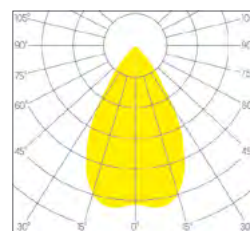

Faisceau 60°