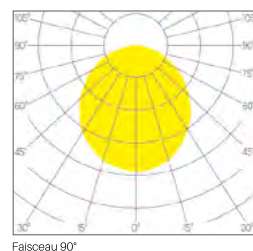

DISTRIBUTION DE LA LUMIÈRE