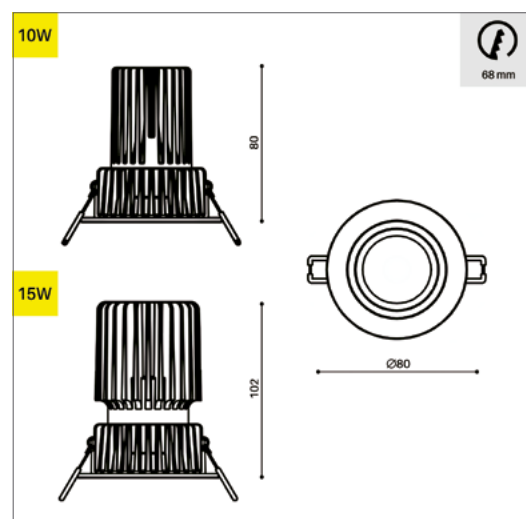

STD / DALI Dim. 1% - 100%

Flux lumineux: 700 lm / 1100 lm

Lambda: 0.95

Classe de protection: III

DIMENSION

Diamètre 80 mm

Hauteur 80 mm / 102 mm

Poids 0.160 / 0.180 Kg

ENCASTREMENT

Découpe 68 mm

Ep. plafond 1-25 mm

BLANC

GRIS

NOIR

DESSIN TECHNIQUE

DRIVER / ALIMENTATION