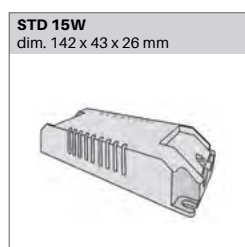

DRIVER / ALIMENTATION