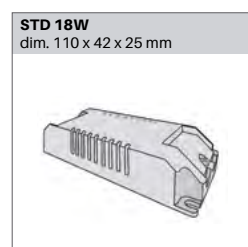

DRIVER / ALIMENTATION