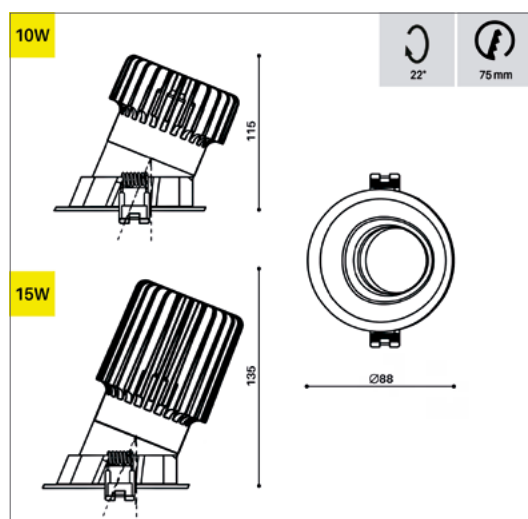

DIMENSION

Diamètre 88 mm
 Hauteur 115 mm / 135 mm
 Poids 0.160 / 0.180 Kg

ENCASTREMENT

Découpe 75 mm
 Ep. plafond 1-25 mm

DESSIN TECHNIQUE

DRIVER / ALIMENTATION

DISTRIBUTION DE LA LUMIÈRE

Faisceau 20°