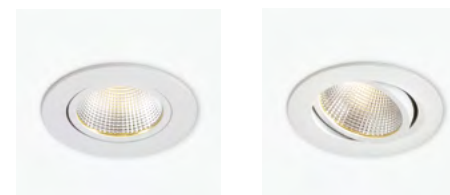

MINIMO GIRO

SPOT ENCASTRÉ

INFOS

GÉNÉRAL

Type de montage: Encastré
Forme: Rond
Orientable 20°
Corps: Aluminium injecté
Couleur: Blanc, Gris, Noir
IP20 / IP44

LED

2700K / 3000K / 4000K
CRI >90
L80 50'000h Ta 20°C
MacAdam: 3

OPTIQUE

Faisceau 20° / 40° / 60°
UGR <19
Réflecteur miroité
Vitre de protection PMMA

ELECTRIQUE

10W 350mA
STD / DALI Dim. 1% - 100%
Flux lumineux: 700 lm
Lambda: 0.95
Classe de protection: III

DIMENSION

Diamètre 70 mm
Hauteur 60 mm
Poids 0.160 Kg

ENCASTREMENT

Découpe 60 mm
Ep. plafond 1-25 mm