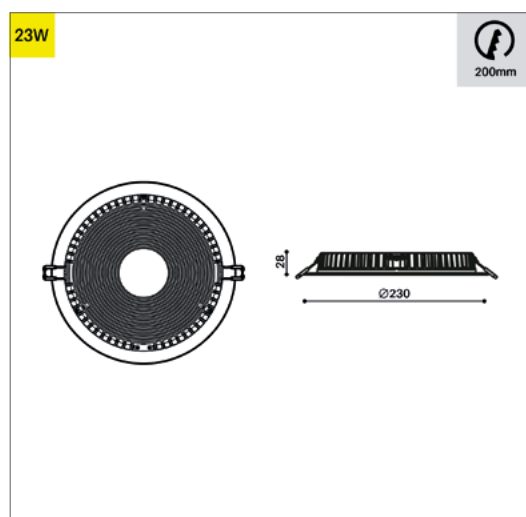

DESSIN TECHNIQUE

DRIVER / ALIMENTATION

DESCRIPTION									PRIX CHF (HT) / PC	N. DE COMMANDE
Smart 200	Blanc	LED	23 W	1850 lm	3000K	90°	80	STD	195.00	208.23.30.90.W
Smart 200	Blanc	LED	23 W	1850 lm	4000K	90°	80	STD	195.00	208.23.40.90.W
Smart 200	Blanc	LED	23 W	1850lm	3000K	90°	80	DALI	221.00	208.23.30.90.W.DA
Smart 200	Blanc	LED	23 W	1850 lm	4000K	90°	80	DALI	221.00	208.23.40.90.W.DA

DISTRIBUTION DE LA LUMIÈRE

Faisceau 90°