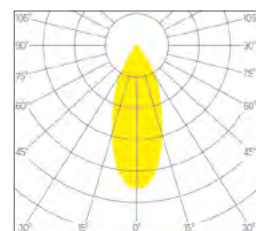

Dimension 110 x 110 mm
 Hauteur 86 mm
 Poids 0.160 Kg

ENCASTREMENT

Découpe 95 x 95 mm
 Ep. plafond 1-25 mm

DESSIN TECHNIQUE

DRIVER / ALIMENTATION

DISTRIBUTION DE LA LUMIÈRE

Faisceau 20°

Faisceau 40°