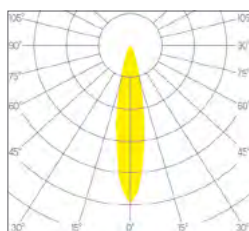

DISTRIBUTION DE LA LUMIÈRE

Faisceau 20°