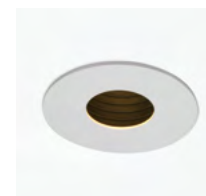

FOCUS

SPOT ENCASTRÉ

INFOS

GÉNÉRAL

Type de montage: Encastré

Forme: Rond

Corps: Aluminium injecté

Couleur: Blanc

IP20 / IP44

LED

2700K / 3000K / 4000K

CRI >90

L80 50'000h Ta 20°C

MacAdam: 3

OPTIQUE

Faisceau 20° / 40°

UGR <19

Réflecteur miroité

Vitre de protection PMMA

ELECTRIQUE

10W 350mA / 15W 500mA

STD / DALI Dim. 1% - 100%

Flux lumineux: 700 lm / 1100 lm

Lambda: 0.95

Classe de protection: III

DIMENSION

Diamètre 88 mm

Hauteur 89 mm / 121 mm

Poids 0.160 / 0.180 Kg

ENCASTREMENT

Découpe 75 mm

Ep. plafond 1-25 mm

BLANC