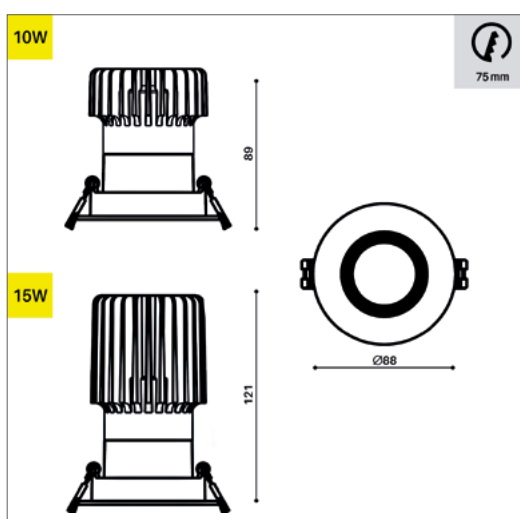

DESSIN TECHNIQUE

DRIVER / ALIMENTATION

DESCRIPTION									PRIX CHF (HT) / PC	N. DE COMMANDE
Focus Largo	Blanc	LED	10 W	700lm	2700K	20°	90	STD	129.00	622.09.27.20.W
Focus Largo	Blanc	LED	10 W	700lm	2700K	40°	90	STD	129.00	622.09.27.40.W
Focus Largo	Blanc	LED	10 W	700lm	3000K	20°	90	STD	129.00	622.09.30.20.W
Focus Largo	Blanc	LED	10 W	700lm	3000K	40°	90	STD	129.00	622.09.30.40.W
Focus Largo	Blanc	LED	10 W	700lm	4000K	20°	90	STD	129.00	622.09.40.20.W
Focus Largo	Blanc	LED	10 W	700lm	4000K	40°	90	STD	129.00	622.09.40.40.W
Focus Largo	Blanc	LED	15 W	1100lm	2700K	20°	90	STD	179.00	622.15.27.20.W
Focus Largo	Blanc	LED	15 W	1100lm	2700K	40°	90	STD	179.00	622.15.27.40.W
Focus Largo	Blanc	LED	15 W	1100lm	3000K	20°	90	STD	179.00	622.15.30.20.W
Focus Largo	Blanc	LED	15 W	1100lm	3000K	40°	90	STD	179.00	622.15.30.40.W
Focus Largo	Blanc	LED	15 W	1100lm	4000K	20°	90	STD	179.00	622.15.40.20.W
Focus Largo	Blanc	LED	15 W	1100lm	4000K	40°	90	STD	179.00	622.15.40.40.W
Focus Largo	Blanc	LED	10 W	700lm	2700K	20°	90	DALI	155.00	622.09.27.20.W.DA
Focus Largo	Blanc	LED	10 W	700lm	2700K	40°	90	DALI	155.00	622.09.27.40.W.DA
Focus Largo	Blanc	LED	10 W	700lm	3000K	20°	90	DALI	155.00	622.09.30.20.W.DA
Focus Largo	Blanc	LED	10 W	700lm	3000K	40°	90	DALI	155.00	622.09.30.40.W.DA
Focus Largo	Blanc	LED	10 W	700lm	4000K	20°	90	DALI	155.00	622.09.40.20.W.DA
Focus Largo	Blanc	LED	10 W	700lm	4000K	40°	90	DALI	155.00	622.09.40.40.W.DA
Focus Largo	Blanc	LED	15 W	1100lm	2700K	20°	90	DALI	205.00	622.15.27.20.W.DA
Focus Largo	Blanc	LED	15 W	1100lm	2700K	40°	90	DALI	205.00	622.15.27.40.W.DA
Focus Largo	Blanc	LED	15 W	1100lm	3000K	20°	90	DALI	205.00	622.15.30.20.W.DA
Focus Largo	Blanc	LED	15 W	1100lm	3000K	40°	90	DALI	205.00	622.15.30.40.W.DA
Focus Largo	Blanc	LED	15 W	1100lm	4000K	20°	90	DALI	205.00	622.15.40.20.W.DA
Focus Largo	Blanc	LED	15 W	1100lm	4000K	40°	90	DALI	205.00	622.15.40.40.W.DA

DISTRIBUTION DE LA LUMIÈRE