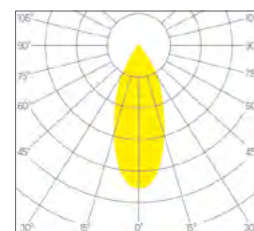

DIMENSION

Dimension 90 x 90 mm
 Hauteur 80 mm / 102 mm
 Poids 0.160 / 0.180 Kg

ENCASTREMENT

Découpe 75 x 75 mm
 Ep. plafond 1-25 mm

DESSIN TECHNIQUE

DRIVER / ALIMENTATION

DISTRIBUTION DE LA LUMIÈRE

DESCRIPTION										PRIX CHF (HT) / PC		N. DE COMMANDE
Pyra 75	Blanc	LED	10 W	700 lm	2700K	20°	90	STD	129.00		372.09.27.20.W	
Pyra 75	Blanc	LED	10 W	700 lm	2700K	40°	90	STD	129.00		372.09.27.40.W	
Pyra 75	Blanc	LED	10 W	700 lm	2700K	60°	90	STD	129.00		372.09.27.60.W	
Pyra 75	Blanc	LED	10 W	700 lm	3000K	20°	90	STD	129.00		372.09.30.20.W	
Pyra 75	Blanc	LED	10 W	700 lm	3000K	40°	90	STD	129.00		372.09.30.40.W	
Pyra 75	Blanc	LED	10 W	700 lm	3000K	60°	90	STD	129.00		372.09.30.60.W	
Pyra 75	Blanc	LED	10 W	700 lm	4000K	20°	90	STD	129.00		372.09.40.20.W	
Pyra 75	Blanc	LED	10 W	700 lm	4000K	40°	90	STD	129.00		372.09.40.40.W	
Pyra 75	Blanc	LED	10 W	700 lm	4000K	60°	90	STD	129.00		372.09.40.60.W	
Pyra 75	Blanc	LED	15 W	1100 lm	2700K	20°	90	STD	179.00		372.15.27.20.W	
Pyra 75	Blanc	LED	15 W	1100 lm	2700K	40°	90	STD	179.00		372.15.27.40.W	
Pyra 75	Blanc	LED	15 W	1100 lm	2700K	60°	90	STD	179.00		372.15.27.60.W	
Pyra 75	Blanc	LED	15 W	1100 lm	3000K	20°	90	STD	179.00		372.15.30.20.W	
Pyra 75	Blanc	LED	15 W	1100 lm	3000K	40°	90	STD	179.00		372.15.30.40.W	
Pyra 75	Blanc	LED	15 W	1100 lm	3000K	60°	90	STD	179.00		372.15.30.60.W	
Pyra 75	Blanc	LED	15 W	1100 lm	4000K	20°	90	STD	179.00		372.15.40.20.W	
Pyra 75	Blanc	LED	15 W	1100 lm	4000K	40°	90	STD	179.00		372.15.40.40.W	
Pyra 75	Blanc	LED	15 W	1100 lm	4000K	60°	90	STD	179.00		372.15.40.60.W	
Pyra 75	Blanc	LED	10 W	700 lm	2700K	20°	90	DALI	155.00		372.09.27.20.W.DA	
Pyra 75	Blanc	LED	10 W	700 lm	2700K	40°	90	DALI	155.00		372.09.27.40.W.DA	
Pyra 75	Blanc	LED	10 W	700 lm	2700K	60°	90	DALI	155.00		372.09.27.60.W.DA	
Pyra 75	Blanc	LED	10 W	700 lm	3000K	20°	90	DALI	155.00		372.09.30.20.W.DA	
Pyra 75	Blanc	LED	10 W	700 lm	3000K	40°	90	DALI	155.00		372.09.30.40.W.DA	
Pyra 75	Blanc	LED	10 W	700 lm	3000K	60°	90	DALI	155.00		372.09.30.60.W.DA	
Pyra 75	Blanc	LED	10 W	700 lm	4000K	20°	90	DALI	155.00		372.09.40.20.W.DA	
Pyra 75	Blanc	LED	10 W	700 lm	4000K	40°	90	DALI	155.00		372.09.40.40.W.DA	
Pyra 75	Blanc	LED	10 W	700 lm	4000K	60°	90	DALI	155.00		372.09.40.60.W.DA	
Pyra 75	Blanc	LED	15 W	1100 lm	2700K	20°	90	DALI	205.00		372.15.27.20.W.DA	
Pyra 75	Blanc	LED	15 W	1100 lm	2700K	40°	90	DALI	205.00		372.15.27.40.W.DA	
Pyra 75	Blanc	LED	15 W	1100 lm	2700K	60°	90	DALI	205.00		372.15.27.60.W.DA	
Pyra 75	Blanc	LED	15 W	1100 lm	3000K	20°	90	DALI	205.00		372.15.30.20.W.DA	
Pyra 75	Blanc	LED	15 W	1100 lm	3000K	40°	90	DALI	205.00		372.15.30.40.W.DA	
Pyra 75	Blanc	LED	15 W	1100 lm	3000K	60°	90	DALI	205.00		372.15.30.60.W.DA	
Pyra 75	Blanc	LED	15 W	1100 lm	4000K	20°	90	DALI	205.00		372.15.40.20.W.DA	
Pyra 75	Blanc	LED	15 W	1100 lm	4000K	40°	90	DALI	205.00		372.15.40.40.W.DA	
Pyra 75	Blanc	LED	15 W	1100 lm	4000K	60°	90	DALI	205.00		372.15.40.60.W.DA	