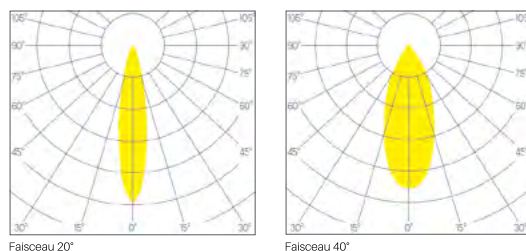

Poids 0.160 / 0.180 Kg

ENCASTREMENT

Découpe 75 mm

Ep. plafond 1-25 mm

DESSIN TECHNIQUE

DISTRIBUTION DE LA LUMIÈRE

Faisceau 20°

Faisceau 40°