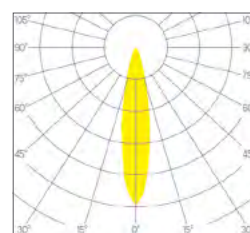

DISTRIBUTION DE LA LUMIÈRE

Faisceau 20°