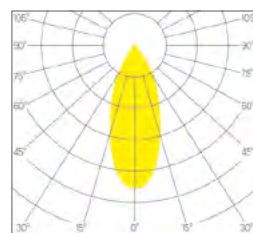

DIMENSION

Diamètre 80 mm
 Hauteur 65 mm / 86 mm
 Poids 0.160 Kg / 0.180 Kg

ENCASTREMENT

Découpe 68 mm
 Ep. plafond 1-25 mm

DESSIN TECHNIQUE

DRIVER / ALIMENTATION

DISTRIBUTION DE LA LUMIÈRE

DESCRIPTION										PRIX CHF (HT) / PC	N. DE COMMANDE
Sobrio Deep 68	Blanc	LED	10 W	700 lm	2700K	20°	90	STD		98.00	392.09.27.20.W
Sobrio Deep 68	Blanc	LED	10 W	700 lm	2700K	40°	90	STD		98.00	392.09.27.40.W
Sobrio Deep 68	Blanc	LED	10 W	700 lm	2700K	60°	90	STD		98.00	392.09.27.60.W
Sobrio Deep 68	Blanc	LED	10 W	700 lm	3000K	20°	90	STD		98.00	392.09.30.20.W
Sobrio Deep 68	Blanc	LED	10 W	700 lm	3000K	40°	90	STD		98.00	392.09.30.40.W
Sobrio Deep 68	Blanc	LED	10 W	700 lm	3000K	60°	90	STD		98.00	392.09.30.60.W
Sobrio Deep 68	Blanc	LED	10 W	700 lm	4000K	20°	90	STD		98.00	392.09.40.20.W
Sobrio Deep 68	Blanc	LED	10 W	700 lm	4000K	40°	90	STD		98.00	392.09.40.40.W
Sobrio Deep 68	Blanc	LED	10 W	700 lm	4000K	60°	90	STD		98.00	392.09.40.60.W
Sobrio Deep 68	Blanc	LED	15 W	1100 lm	2700K	20°	90	STD		149.00	392.15.27.20.W
Sobrio Deep 68	Blanc	LED	15 W	1100 lm	2700K	40°	90	STD		149.00	392.15.27.40.W
Sobrio Deep 68	Blanc	LED	15 W	1100 lm	2700K	60°	90	STD		149.00	392.15.27.60.W
Sobrio Deep 68	Blanc	LED	15 W	1100 lm	3000K	20°	90	STD		149.00	392.15.30.20.W
Sobrio Deep 68	Blanc	LED	15 W	1100 lm	3000K	40°	90	STD		149.00	392.15.30.40.W
Sobrio Deep 68	Blanc	LED	15 W	1100 lm	3000K	60°	90	STD		149.00	392.15.30.60.W
Sobrio Deep 68	Blanc	LED	15 W	1100 lm	4000K	20°	90	STD		149.00	392.15.40.20.W
Sobrio Deep 68	Blanc	LED	15 W	1100 lm	4000K	40°	90	STD		149.00	392.15.40.40.W
Sobrio Deep 68	Blanc	LED	15 W	1100 lm	4000K	60°	90	STD		149.00	392.15.40.60.W
Sobrio Deep 68	Blanc	LED	10 W	700 lm	2700K	20°	90	DALI		125.00	392.09.27.20.W.DA
Sobrio Deep 68	Blanc	LED	10 W	700 lm	2700K	40°	90	DALI		125.00	392.09.27.40.W.DA
Sobrio Deep 68	Blanc	LED	10 W	700 lm	2700K	60°	90	DALI		125.00	392.09.27.60.W.DA
Sobrio Deep 68	Blanc	LED	10 W	700 lm	3000K	20°	90	DALI		125.00	392.09.30.20.W.DA
Sobrio Deep 68	Blanc	LED	10 W	700 lm	3000K	40°	90	DALI		125.00	392.09.30.40.W.DA
Sobrio Deep 68	Blanc	LED	10 W	700 lm	3000K	60°	90	DALI		125.00	392.09.30.60.W.DA
Sobrio Deep 68	Blanc	LED	10 W	700 lm	4000K	20°	90	DALI		125.00	392.09.40.20.W.DA
Sobrio Deep 68	Blanc	LED	10 W	700 lm	4000K	40°	90	DALI		125.00	392.09.40.40.W.DA
Sobrio Deep 68	Blanc	LED	10 W	700 lm	4000K	60°	90	DALI		125.00	392.09.40.60.W.DA
Sobrio Deep 68	Blanc	LED	15 W	1100 lm	2700K	20°	90	DALI		175.00	392.15.27.20.W.DA
Sobrio Deep 68	Blanc	LED	15 W	1100 lm	2700K	40°	90	DALI		175.00	392.15.27.40.W.DA
Sobrio Deep 68	Blanc	LED	15 W	1100 lm	2700K	60°	90	DALI		175.00	392.15.27.60.W.DA
Sobrio Deep 68	Blanc	LED	15 W	1100 lm	3000K	20°	90	DALI		175.00	392.15.30.20.W.DA
Sobrio Deep 68	Blanc	LED	15 W	1100 lm	3000K	40°	90	DALI		175.00	392.15.30.40.W.DA
Sobrio Deep 68	Blanc	LED	15 W	1100 lm	3000K	60°	90	DALI		175.00	392.15.30.60.W.DA
Sobrio Deep 68	Blanc	LED	15 W	1100 lm	4000K	20°	90	DALI		175.00	392.15.40.20.W.DA
Sobrio Deep 68	Blanc	LED	15 W	1100 lm	4000K	40°	90	DALI		175.00	392.15.40.40.W.DA
Sobrio Deep 68	Blanc	LED	15 W	1100 lm	4000K	60°	90	DALI		175.00	392.15.40.60.W.DA