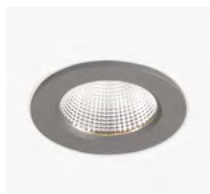

MINIMO

SPOT ENCASTRÉ

DESCRIPTION										PRIX CHF (HT) / PC	N. DE COMMANDE
Minimo	Gris	LED	10 W	700 lm	2700K	20°	90	STD		98.00	380.09.27.20.G
Minimo	Gris	LED	10 W	700 lm	2700K	40°	90	STD		98.00	380.09.27.40.G
Minimo	Gris	LED	10 W	700 lm	2700K	60°	90	STD		98.00	380.09.27.60.G
Minimo	Gris	LED	10 W	700 lm	3000K	20°	90	STD		98.00	380.09.30.20.G
Minimo	Gris	LED	10 W	700 lm	3000K	40°	90	STD		98.00	380.09.30.40.G
Minimo	Gris	LED	10 W	700 lm	3000K	60°	90	STD		98.00	380.09.30.60.G
Minimo	Gris	LED	10 W	700 lm	4000K	20°	90	STD		98.00	380.09.40.20.G
Minimo	Gris	LED	10 W	700 lm	4000K	40°	90	STD		98.00	380.09.40.40.G
Minimo	Gris	LED	10 W	700 lm	4000K	60°	90	STD		98.00	380.09.40.60.G
Minimo	Gris	LED	10 W	700 lm	2700K	20°	90	DALI		125.00	380.09.27.20.G.DA
Minimo	Gris	LED	10 W	700 lm	2700K	40°	90	DALI		125.00	380.09.27.40.G.DA
Minimo	Gris	LED	10 W	700 lm	2700K	60°	90	DALI		125.00	380.09.27.60.G.DA
Minimo	Gris	LED	10 W	700 lm	3000K	20°	90	DALI		125.00	380.09.30.20.G.DA
Minimo	Gris	LED	10 W	700 lm	3000K	40°	90	DALI		125.00	380.09.30.40.G.DA
Minimo	Gris	LED	10 W	700 lm	3000K	60°	90	DALI		125.00	380.09.30.60.G.DA
Minimo	Gris	LED	10 W	700 lm	4000K	20°	90	DALI		125.00	380.09.40.20.G.DA
Minimo	Gris	LED	10 W	700 lm	4000K	40°	90	DALI		125.00	380.09.40.40.G.DA
Minimo	Gris	LED	10 W	700 lm	4000K	60°	90	DALI		125.00	380.09.40.60.G.DA