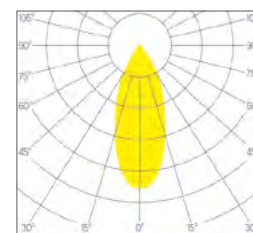

DIMENSION

Diamètre 110 mm
 Hauteur 86 mm / 108 mm
 Poids 0.160 / 0.180 Kg

ENCASTREMENT

Découpe 95 mm
 Ep. plafond 1-25 mm

DESSIN TECHNIQUE

DRIVER / ALIMENTATION

DISTRIBUTION DE LA LUMIÈRE

DESCRIPTION									PRIX CHF (HT) / PC	N. DE COMMANDE
Curva 95	Blanc	LED	10W	700 lm	2700K	20°	90	STD	129.00	366.09.27.20.W
Curva 95	Blanc	LED	10W	700 lm	2700K	40°	90	STD	129.00	366.09.27.40.W
Curva 95	Blanc	LED	10W	700 lm	2700K	60°	90	STD	129.00	366.09.27.60.W
Curva 95	Blanc	LED	10W	700 lm	3000K	20°	90	STD	129.00	366.09.30.20.W
Curva 95	Blanc	LED	10W	700 lm	3000K	40°	90	STD	129.00	366.09.30.40.W
Curva 95	Blanc	LED	10W	700 lm	3000K	60°	90	STD	129.00	366.09.30.60.W
Curva 95	Blanc	LED	10W	700 lm	4000K	20°	90	STD	129.00	366.09.40.20.W
Curva 95	Blanc	LED	10W	700 lm	4000K	40°	90	STD	129.00	366.09.40.40.W
Curva 95	Blanc	LED	10W	700 lm	4000K	60°	90	STD	129.00	366.09.40.60.W
Curva 95	Blanc	LED	15W	1100 lm	2700K	20°	90	STD	179.00	366.15.27.20.W
Curva 95	Blanc	LED	15W	1100 lm	2700K	40°	90	STD	179.00	366.15.27.40.W
Curva 95	Blanc	LED	15W	1100 lm	2700K	60°	90	STD	179.00	366.15.27.60.W
Curva 95	Blanc	LED	15W	1100 lm	3000K	20°	90	STD	179.00	366.15.30.20.W
Curva 95	Blanc	LED	15W	1100 lm	3000K	40°	90	STD	179.00	366.15.30.40.W
Curva 95	Blanc	LED	15W	1100 lm	3000K	60°	90	STD	179.00	366.15.30.60.W
Curva 95	Blanc	LED	15W	1100 lm	4000K	20°	90	STD	179.00	366.15.40.20.W
Curva 95	Blanc	LED	15W	1100 lm	4000K	40°	90	STD	179.00	366.15.40.40.W
Curva 95	Blanc	LED	15W	1100 lm	4000K	60°	90	STD	179.00	366.15.40.60.W
Curva 95	Blanc	LED	10W	700 lm	2700K	20°	90	DALI	155.00	366.09.27.20.W.DA
Curva 95	Blanc	LED	10W	700 lm	2700K	40°	90	DALI	155.00	366.09.27.40.W.DA
Curva 95	Blanc	LED	10W	700 lm	2700K	60°	90	DALI	155.00	366.09.27.60.W.DA
Curva 95	Blanc	LED	10W	700 lm	3000K	20°	90	DALI	155.00	366.09.30.20.W.DA
Curva 95	Blanc	LED	10W	700 lm	3000K	40°	90	DALI	155.00	366.09.30.40.W.DA
Curva 95	Blanc	LED	10W	700 lm	3000K	60°	90	DALI	155.00	366.09.30.60.W.DA
Curva 95	Blanc	LED	10W	700 lm	4000K	20°	90	DALI	155.00	366.09.40.20.W.DA
Curva 95	Blanc	LED	10W	700 lm	4000K	40°	90	DALI	155.00	366.09.40.40.W.DA
Curva 95	Blanc	LED	10W	700 lm	4000K	60°	90	DALI	155.00	366.09.40.60.W.DA
Curva 95	Blanc	LED	15W	1100 lm	2700K	20°	90	DALI	205.00	366.15.27.20.W.DA
Curva 95	Blanc	LED	15W	1100 lm	2700K	40°	90	DALI	205.00	366.15.27.40.W.DA
Curva 95	Blanc	LED	15W	1100 lm	2700K	60°	90	DALI	205.00	366.15.27.60.W.DA
Curva 95	Blanc	LED	15W	1100 lm	3000K	20°	90	DALI	205.00	366.15.30.20.W.DA
Curva 95	Blanc	LED	15W	1100 lm	3000K	40°	90	DALI	205.00	366.15.30.40.W.DA
Curva 95	Blanc	LED	15W	1100 lm	3000K	60°	90	DALI	205.00	366.15.30.60.W.DA
Curva 95	Blanc	LED	15W	1100 lm	4000K	20°	90	DALI	205.00	366.15.40.20.W.DA
Curva 95	Blanc	LED	15W	1100 lm	4000K	40°	90	DALI	205.00	366.15.40.40.W.DA
Curva 95	Blanc	LED	15W	1100 lm	4000K	60°	90	DALI	205.00	366.15.40.60.W.DA