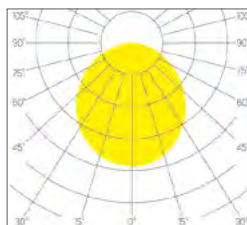

DISTRIBUTION DE LA LUMIÈRE