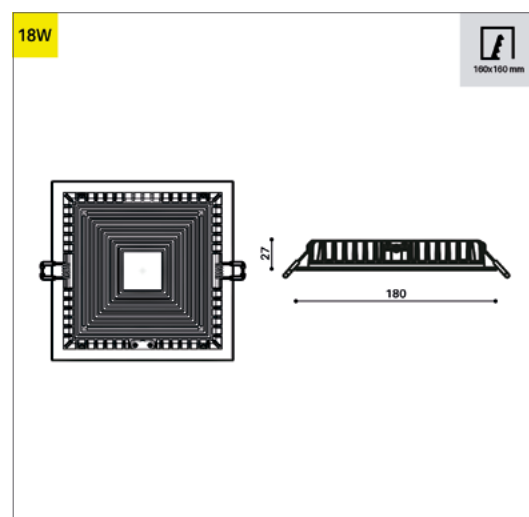

DESSIN TECHNIQUE

DRIVER / ALIMENTATION

DISTRIBUTION DE LA LUMIÈRE

Faisceau 90°