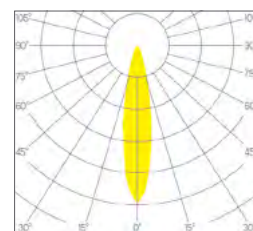

Diamètre 62 mm
 Hauteur 62 mm
 Poids 0.160 Kg

ENCASTREMENT

Découpe 53 mm
 Ep. plafond 1-25 mm

DESSIN TECHNIQUE

DRIVER / ALIMENTATION

DISTRIBUTION DE LA LUMIÈRE

DESCRIPTION									PRIX CHF (HT) / PC	N. DE COMMANDE
Minimo	Blanc	LED	10 W	700 lm	2700K	20°	90	STD	98.00	380.09.27.20.W
Minimo	Blanc	LED	10 W	700 lm	2700K	40°	90	STD	98.00	380.09.27.40.W
Minimo	Blanc	LED	10 W	700 lm	2700K	60°	90	STD	98.00	380.09.27.60.W
Minimo	Blanc	LED	10 W	700 lm	3000K	20°	90	STD	98.00	380.09.30.20.W
Minimo	Blanc	LED	10 W	700 lm	3000K	40°	90	STD	98.00	380.09.30.40.W
Minimo	Blanc	LED	10 W	700 lm	3000K	60°	90	STD	98.00	380.09.30.60.W
Minimo	Blanc	LED	10 W	700 lm	4000K	20°	90	STD	98.00	380.09.40.20.W
Minimo	Blanc	LED	10 W	700 lm	4000K	40°	90	STD	98.00	380.09.40.40.W
Minimo	Blanc	LED	10 W	700 lm	4000K	60°	90	STD	98.00	380.09.40.60.W
Minimo	Blanc	LED	10 W	700 lm	2700K	20°	90	DALI	125.00	380.09.27.20.W.DA
Minimo	Blanc	LED	10 W	700 lm	2700K	40°	90	DALI	125.00	380.09.27.40.W.DA
Minimo	Blanc	LED	10 W	700 lm	2700K	60°	90	DALI	125.00	380.09.27.60.W.DA
Minimo	Blanc	LED	10 W	700 lm	3000K	20°	90	DALI	125.00	380.09.30.20.W.DA
Minimo	Blanc	LED	10 W	700 lm	3000K	40°	90	DALI	125.00	380.09.30.40.W.DA
Minimo	Blanc	LED	10 W	700 lm	3000K	60°	90	DALI	125.00	380.09.30.60.W.DA
Minimo	Blanc	LED	10 W	700 lm	4000K	20°	90	DALI	125.00	380.09.40.20.W.DA
Minimo	Blanc	LED	10 W	700 lm	4000K	40°	90	DALI	125.00	380.09.40.40.W.DA
Minimo	Blanc	LED	10 W	700 lm	4000K	60°	90	DALI	125.00	380.09.40.60.W.DA