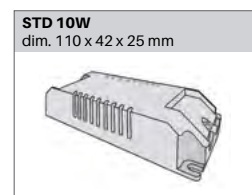

Diamètre 88 mm
 Hauteur 88 mm
 Poids 0.160 Kg

ENCASTREMENT

Découpe 68 mm
 Ep. plafond 1-25 mm

DESSIN TECHNIQUE

DRIVER / ALIMENTATION

DESCRIPTION								PRIX CHF (HT) / PC	N. DE COMMANDE
Wety 68	Blanc	LED	10 W	700 lm	2700K	20°	90 STD	129.00	610.09.27.20.W
Wety 68	Blanc	LED	10 W	700 lm	2700K	40°	90 STD	129.00	610.09.27.40.W
Wety 68	Blanc	LED	10 W	700 lm	2700K	60°	90 STD	129.00	610.09.27.60.W
Wety 68	Blanc	LED	10 W	700 lm	3000K	20°	90 STD	129.00	610.09.30.20.W
Wety 68	Blanc	LED	10 W	700 lm	3000K	40°	90 STD	129.00	610.09.30.40.W
Wety 68	Blanc	LED	10 W	700 lm	3000K	60°	90 STD	129.00	610.09.30.60.W
Wety 68	Blanc	LED	10 W	700 lm	4000K	20°	90 STD	129.00	610.09.40.20.W
Wety 68	Blanc	LED	10 W	700 lm	4000K	40°	90 STD	129.00	610.09.40.40.W
Wety 68	Blanc	LED	10 W	700 lm	4000K	60°	90 STD	129.00	610.09.40.60.W