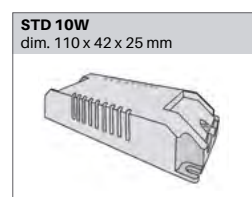

Dimension 110 x 110 mm
 Hauteur 86 mm
 Poids 0.160 Kg

ENCASTREMENT

Découpe 95 x 95 mm
 Ep. plafond 1-25 mm

DESSIN TECHNIQUE

DRIVER / ALIMENTATION

DISTRIBUTION DE LA LUMIÈRE

Faisceau 20°

Faisceau 40°