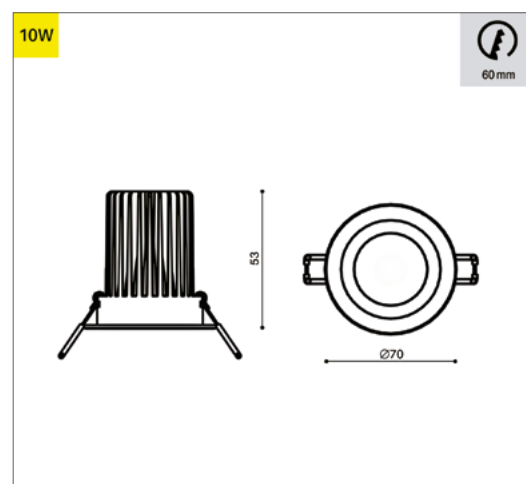

BLANC

GRIS

NOIR

DESSIN TECHNIQUE

DRIVER / ALIMENTATION

DESCRIPTION								PRIX CHF (HT) / PC		N. DE COMMANDE
Sobrio 60	Blanc	LED	10 W	700 lm	2700K	20°	90	STD	98.00	395.09.27.20.W
Sobrio 60	Blanc	LED	10 W	700 lm	2700K	40°	90	STD	98.00	395.09.27.40.W
Sobrio 60	Blanc	LED	10 W	700 lm	2700K	60°	90	STD	98.00	395.09.27.60.W
Sobrio 60	Blanc	LED	10 W	700 lm	3000K	20°	90	STD	98.00	395.09.30.20.W
Sobrio 60	Blanc	LED	10 W	700 lm	3000K	40°	90	STD	98.00	395.09.30.40.W
Sobrio 60	Blanc	LED	10 W	700 lm	3000K	60°	90	STD	98.00	395.09.30.60.W
Sobrio 60	Blanc	LED	10 W	700 lm	4000K	20°	90	STD	98.00	395.09.40.20.W
Sobrio 60	Blanc	LED	10 W	700 lm	4000K	40°	90	STD	98.00	395.09.40.40.W
Sobrio 60	Blanc	LED	10 W	700 lm	4000K	60°	90	STD	98.00	395.09.40.60.W