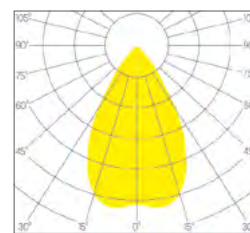

DIMENSION

Diamètre 110 mm
 Hauteur 86 mm / 108 mm
 Poids 0.160 / 0.180 Kg

ENCASTREMENT

Découpe 95 mm
 Ep. plafond 1-25 mm

DESSIN TECHNIQUE

DRIVER / ALIMENTATION

DISTRIBUTION DE LA LUMIÈRE

DESCRIPTION									PRIX CHF (HT) / PC	N. DE COMMANDE
Curva 95	Blanc	LED	10W	700 lm	2700K	20°	90	STD	129.00	366.09.27.20.W
Curva 95	Blanc	LED	10W	700 lm	2700K	40°	90	STD	129.00	366.09.27.40.W
Curva 95	Blanc	LED	10W	700 lm	2700K	60°	90	STD	129.00	366.09.27.60.W
Curva 95	Blanc	LED	10W	700 lm	3000K	20°	90	STD	129.00	366.09.30.20.W
Curva 95	Blanc	LED	10W	700 lm	3000K	40°	90	STD	129.00	366.09.30.40.W
Curva 95	Blanc	LED	10W	700 lm	3000K	60°	90	STD	129.00	366.09.30.60.W
Curva 95	Blanc	LED	10W	700 lm	4000K	20°	90	STD	129.00	366.09.40.20.W
Curva 95	Blanc	LED	10W	700 lm	4000K	40°	90	STD	129.00	366.09.40.40.W
Curva 95	Blanc	LED	10W	700 lm	4000K	60°	90	STD	129.00	366.09.40.60.W
Curva 95	Blanc	LED	15W	1100 lm	2700K	20°	90	STD	179.00	366.15.27.20.W
Curva 95	Blanc	LED	15W	1100 lm	2700K	40°	90	STD	179.00	366.15.27.40.W
Curva 95	Blanc	LED	15W	1100 lm	2700K	60°	90	STD	179.00	366.15.27.60.W
Curva 95	Blanc	LED	15W	1100 lm	3000K	20°	90	STD	179.00	366.15.30.20.W
Curva 95	Blanc	LED	15W	1100 lm	3000K	40°	90	STD	179.00	366.15.30.40.W
Curva 95	Blanc	LED	15W	1100 lm	3000K	60°	90	STD	179.00	366.15.30.60.W
Curva 95	Blanc	LED	15W	1100 lm	4000K	20°	90	STD	179.00	366.15.40.20.W
Curva 95	Blanc	LED	15W	1100 lm	4000K	40°	90	STD	179.00	366.15.40.40.W
Curva 95	Blanc	LED	15W	1100 lm	4000K	60°	90	STD	179.00	366.15.40.60.W
Curva 95	Blanc	LED	10W	700 lm	2700K	20°	90	DALI	155.00	366.09.27.20.W.DA
Curva 95	Blanc	LED	10W	700 lm	2700K	40°	90	DALI	155.00	366.09.27.40.W.DA
Curva 95	Blanc	LED	10W	700 lm	2700K	60°	90	DALI	155.00	366.09.27.60.W.DA
Curva 95	Blanc	LED	10W	700 lm	3000K	20°	90	DALI	155.00	366.09.30.20.W.DA
Curva 95	Blanc	LED	10W	700 lm	3000K	40°	90	DALI	155.00	366.09.30.40.W.DA
Curva 95	Blanc	LED	10W	700 lm	3000K	60°	90	DALI	155.00	366.09.30.60.W.DA
Curva 95	Blanc	LED	10W	700 lm	4000K	20°	90	DALI	155.00	366.09.40.20.W.DA
Curva 95	Blanc	LED	10W	700 lm	4000K	40°	90	DALI	155.00	366.09.40.40.W.DA
Curva 95	Blanc	LED	10W	700 lm	4000K	60°	90	DALI	155.00	366.09.40.60.W.DA
Curva 95	Blanc	LED	15W	1100 lm	2700K	20°	90	DALI	205.00	366.15.27.20.W.DA
Curva 95	Blanc	LED	15W	1100 lm	2700K	40°	90	DALI	205.00	366.15.27.40.W.DA
Curva 95	Blanc	LED	15W	1100 lm	2700K	60°	90	DALI	205.00	366.15.27.60.W.DA
Curva 95	Blanc	LED	15W	1100 lm	3000K	20°	90	DALI	205.00	366.15.30.20.W.DA
Curva 95	Blanc	LED	15W	1100 lm	3000K	40°	90	DALI	205.00	366.15.30.40.W.DA
Curva 95	Blanc	LED	15W	1100 lm	3000K	60°	90	DALI	205.00	366.15.30.60.W.DA
Curva 95	Blanc	LED	15W	1100 lm	4000K	20°	90	DALI	205.00	366.15.40.20.W.DA
Curva 95	Blanc	LED	15W	1100 lm	4000K	40°	90	DALI	205.00	366.15.40.40.W.DA
Curva 95	Blanc	LED	15W	1100 lm	4000K	60°	90	DALI	205.00	366.15.40.60.W.DA