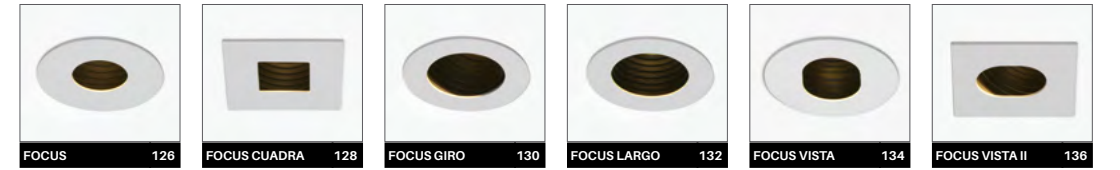

LEDIXA
LIGHTING

SPOTS

ENCASTRÉS

LEDIXA.COM

INDEX

ACCESSOIRES

LES VARIANTES

2364
VARIANTES

- 7** FAMILLES
- 2** PUISSANCES
- 3** TYPE DE FAISCEAUX
- 3** COULEURS
- 2** TYPE DE VARIATIONS

Assemblé en Suisse,
livré en 5 jours

Qualité de la
lumière élevée
CRI90

Driver variable
inclus, variation
DALI en option