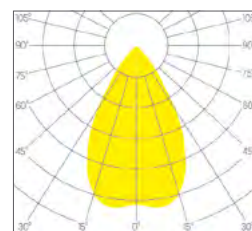

Faisceau 60°

DESCRIPTION								PRIX CHF (HT) / PC	N. DE COMMANDE
Pyra 95	Blanc	LED	10 W	700 lm	2700K	20°	90 STD	129.00	368.09.27.20.W
Pyra 95	Blanc	LED	10 W	700 lm	2700K	40°	90 STD	129.00	368.09.27.40.W
Pyra 95	Blanc	LED	10 W	700 lm	2700K	60°	90 STD	129.00	368.09.27.60.W
Pyra 95	Blanc	LED	10 W	700 lm	3000K	20°	90 STD	129.00	368.09.30.20.W
Pyra 95	Blanc	LED	10 W	700 lm	3000K	40°	90 STD	129.00	368.09.30.40.W
Pyra 95	Blanc	LED	10 W	700 lm	3000K	60°	90 STD	129.00	368.09.30.60.W
Pyra 95	Blanc	LED	10 W	700 lm	4000K	20°	90 STD	129.00	368.09.40.20.W
Pyra 95	Blanc	LED	10 W	700 lm	4000K	40°	90 STD	129.00	368.09.40.40.W
Pyra 95	Blanc	LED	10 W	700 lm	4000K	60°	90 STD	129.00	368.09.40.60.W
Pyra 95	Blanc	LED	15 W	1100 lm	2700K	20°	90 STD	179.00	368.15.27.20.W
Pyra 95	Blanc	LED	15 W	1100 lm	2700K	40°	90 STD	179.00	368.15.27.40.W
Pyra 95	Blanc	LED	15 W	1100 lm	2700K	60°	90 STD	179.00	368.15.27.60.W
Pyra 95	Blanc	LED	15 W	1100 lm	3000K	20°	90 STD	179.00	368.15.30.20.W
Pyra 95	Blanc	LED	15 W	1100 lm	3000K	40°	90 STD	179.00	368.15.30.40.W
Pyra 95	Blanc	LED	15 W	1100 lm	3000K	60°	90 STD	179.00	368.15.30.60.W
Pyra 95	Blanc	LED	15 W	1100 lm	4000K	20°	90 STD	179.00	368.15.40.20.W
Pyra 95	Blanc	LED	15 W	1100 lm	4000K	40°	90 STD	179.00	368.15.40.40.W
Pyra 95	Blanc	LED	15 W	1100 lm	4000K	60°	90 STD	179.00	368.15.40.60.W

Pyra 95	Blanc	LED	10 W	700 lm	2700K	20°	90 DALI	155.00	368.09.27.20.W.DA
Pyra 95	Blanc	LED	10 W	700 lm	2700K	40°	90 DALI	155.00	368.09.27.40.W.DA
Pyra 95	Blanc	LED	10 W	700 lm	2700K	60°	90 DALI	155.00	368.09.27.60.W.DA
Pyra 95	Blanc	LED	10 W	700 lm	3000K	20°	90 DALI	155.00	368.09.30.20.W.DA
Pyra 95	Blanc	LED	10 W	700 lm	3000K	40°	90 DALI	155.00	368.09.30.40.W.DA
Pyra 95	Blanc	LED	10 W	700 lm	3000K	60°	90 DALI	155.00	368.09.30.60.W.DA
Pyra 95	Blanc	LED	10 W	700 lm	4000K	20°	90 DALI	155.00	368.09.40.20.W.DA
Pyra 95	Blanc	LED	10 W	700 lm	4000K	40°	90 DALI	155.00	368.09.40.40.W.DA
Pyra 95	Blanc	LED	10 W	700 lm	4000K	60°	90 DALI	155.00	368.09.40.60.W.DA
Pyra 95	Blanc	LED	15 W	1100 lm	2700K	20°	90 DALI	205.00	368.15.27.20.W.DA
Pyra 95	Blanc	LED	15 W	1100 lm	2700K	40°	90 DALI	205.00	368.15.27.40.W.DA
Pyra 95	Blanc	LED	15 W	1100 lm	2700K	60°	90 DALI	205.00	368.15.27.60.W.DA
Pyra 95	Blanc	LED	15 W	1100 lm	3000K	20°	90 DALI	205.00	368.15.30.20.W.DA
Pyra 95	Blanc	LED	15 W	1100 lm	3000K	40°	90 DALI	205.00	368.15.30.40.W.DA
Pyra 95	Blanc	LED	15 W	1100 lm	3000K	60°	90 DALI	205.00	368.15.30.60.W.DA
Pyra 95	Blanc	LED	15 W	1100 lm	4000K	20°	90 DALI	205.00	368.15.40.20.W.DA
Pyra 95	Blanc	LED	15 W	1100 lm	4000K	40°	90 DALI	205.00	368.15.40.40.W.DA
Pyra 95	Blanc	LED	15 W	1100 lm	4000K	60°	90 DALI	205.00	368.15.40.60.W.DA