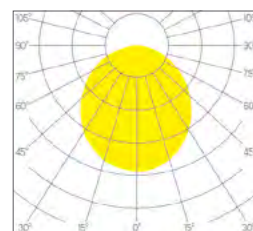

DISTRIBUTION DE LA LUMIÈRE