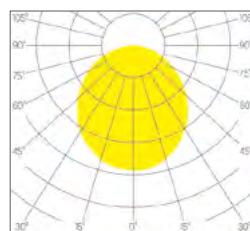

DISTRIBUTION DE LA LUMIÈRE