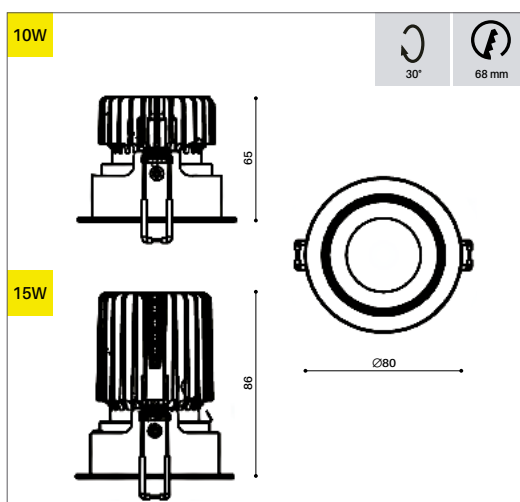

DESSIN TECHNIQUE

DRIVER / ALIMENTATION

DISTRIBUTION DE LA LUMIÈRE

DESCRIPTION										PRIX CHF (HT) / PC	N. DE COMMANDE
Sobrio Deep 68	Blanc	LED	10 W	700 lm	2700K	20°	90	STD		98.00	392.09.27.20.W
Sobrio Deep 68	Blanc	LED	10 W	700 lm	2700K	40°	90	STD		98.00	392.09.27.40.W
Sobrio Deep 68	Blanc	LED	10 W	700 lm	2700K	60°	90	STD		98.00	392.09.27.60.W
Sobrio Deep 68	Blanc	LED	10 W	700 lm	3000K	20°	90	STD		98.00	392.09.30.20.W
Sobrio Deep 68	Blanc	LED	10 W	700 lm	3000K	40°	90	STD		98.00	392.09.30.40.W
Sobrio Deep 68	Blanc	LED	10 W	700 lm	3000K	60°	90	STD		98.00	392.09.30.60.W
Sobrio Deep 68	Blanc	LED	10 W	700 lm	4000K	20°	90	STD		98.00	392.09.40.20.W
Sobrio Deep 68	Blanc	LED	10 W	700 lm	4000K	40°	90	STD		98.00	392.09.40.40.W
Sobrio Deep 68	Blanc	LED	10 W	700 lm	4000K	60°	90	STD		98.00	392.09.40.60.W
Sobrio Deep 68	Blanc	LED	15 W	1100 lm	2700K	20°	90	STD		149.00	392.15.27.20.W
Sobrio Deep 68	Blanc	LED	15 W	1100 lm	2700K	40°	90	STD		149.00	392.15.27.40.W
Sobrio Deep 68	Blanc	LED	15 W	1100 lm	2700K	60°	90	STD		149.00	392.15.27.60.W
Sobrio Deep 68	Blanc	LED	15 W	1100 lm	3000K	20°	90	STD		149.00	392.15.30.20.W
Sobrio Deep 68	Blanc	LED	15 W	1100 lm	3000K	40°	90	STD		149.00	392.15.30.40.W
Sobrio Deep 68	Blanc	LED	15 W	1100 lm	3000K	60°	90	STD		149.00	392.15.30.60.W
Sobrio Deep 68	Blanc	LED	15 W	1100 lm	4000K	20°	90	STD		149.00	392.15.40.20.W
Sobrio Deep 68	Blanc	LED	15 W	1100 lm	4000K	40°	90	STD		149.00	392.15.40.40.W
Sobrio Deep 68	Blanc	LED	15 W	1100 lm	4000K	60°	90	STD		149.00	392.15.40.60.W
Sobrio Deep 68	Blanc	LED	10 W	700 lm	2700K	20°	90	DALI		125.00	392.09.27.20.W.DA
Sobrio Deep 68	Blanc	LED	10 W	700 lm	2700K	40°	90	DALI		125.00	392.09.27.40.W.DA
Sobrio Deep 68	Blanc	LED	10 W	700 lm	2700K	60°	90	DALI		125.00	392.09.27.60.W.DA
Sobrio Deep 68	Blanc	LED	10 W	700 lm	3000K	20°	90	DALI		125.00	392.09.30.20.W.DA
Sobrio Deep 68	Blanc	LED	10 W	700 lm	3000K	40°	90	DALI		125.00	392.09.30.40.W.DA
Sobrio Deep 68	Blanc	LED	10 W	700 lm	3000K	60°	90	DALI		125.00	392.09.30.60.W.DA
Sobrio Deep 68	Blanc	LED	10 W	700 lm	4000K	20°	90	DALI		125.00	392.09.40.20.W.DA
Sobrio Deep 68	Blanc	LED	10 W	700 lm	4000K	40°	90	DALI		125.00	392.09.40.40.W.DA
Sobrio Deep 68	Blanc	LED	10 W	700 lm	4000K	60°	90	DALI		125.00	392.09.40.60.W.DA
Sobrio Deep 68	Blanc	LED	15 W	1100 lm	2700K	20°	90	DALI		175.00	392.15.27.20.W.DA
Sobrio Deep 68	Blanc	LED	15 W	1100 lm	2700K	40°	90	DALI		175.00	392.15.27.40.W.DA
Sobrio Deep 68	Blanc	LED	15 W	1100 lm	2700K	60°	90	DALI		175.00	392.15.27.60.W.DA
Sobrio Deep 68	Blanc	LED	15 W	1100 lm	3000K	20°	90	DALI		175.00	392.15.30.20.W.DA
Sobrio Deep 68	Blanc	LED	15 W	1100 lm	3000K	40°	90	DALI		175.00	392.15.30.40.W.DA
Sobrio Deep 68	Blanc	LED	15 W	1100 lm	3000K	60°	90	DALI		175.00	392.15.30.60.W.DA
Sobrio Deep 68	Blanc	LED	15 W	1100 lm	4000K	20°	90	DALI		175.00	392.15.40.20.W.DA
Sobrio Deep 68	Blanc	LED	15 W	1100 lm	4000K	40°	90	DALI		175.00	392.15.40.40.W.DA
Sobrio Deep 68	Blanc	LED	15 W	1100 lm	4000K	60°	90	DALI		175.00	392.15.40.60.W.DA