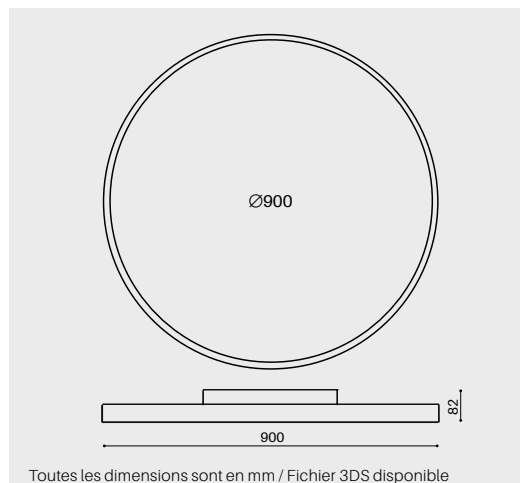

TOREA 900

APPARENT

Caractéristiques générales

IP20 UGR <15 230V 50Hz

TOREA 900	
Finition	Aluminium injecté
Couleur	Blanc, Gris ou Noir
Rayonnement	Direct + Indirect
Puissance lumineuse	80 W
Flux lumineux	↑3400lm / 5600lm ↓
Température couleur	3000 K / 4000 K
Diffuseur	Microprismatique
UGR	UGR <15
IRC	IRC80
Driver LED	DALI
Durée de vie	L80 50'000h
Dimensions	Ø 900 mm / H 82 mm
Poids	11.30 kg