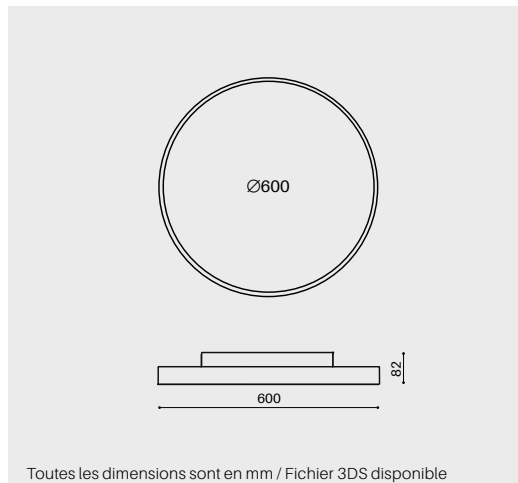

TOREA 600

APPARENT

Caractéristiques générales

IP20 UGR <17 230V 50Hz

TOREA 600	
Finition	Aluminium injecté
Couleur	Blanc, Gris ou Noir
Rayonnement	Direct + Indirect
Puissance lumineuse	48W
Flux lumineux	↑ 1750lm / 3500lm ↓
Température couleur	3000 K / 4000 K
Diffuseur	Microprismatique
UGR	UGR <17
IRC	IRC80
Driver LED	DALI
Durée de vie	L80 50'000h
Dimensions	Ø 600 mm H 82 mm
Poids	6 kg