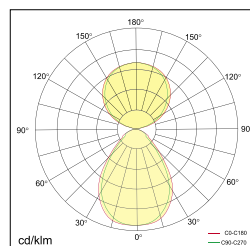

NAYA DESK (LAMPE PLATEAU)

Finition	Aluminium injecté
Couleur	Blanc, Gris ou Noir
Puissance lumineuse	80 W
Rayonnement	Direct + indirect
Flux lumineux	↑4000lm / 4000lm↓
Température couleur	3000 K / 4000 K
Diffuseur	Microprismatique
UGR	UGR <18
IRC	IRC80
Driver LED	STD + Détecteur de mouvement
Durée de vie	L80 50'000h
Dimensions	L 692 - B 310 - H 1200 mm
Poids	6 kg

RÉFÉRENCE		PRIX CHF (HT) / pcs	N° DE COMMANDE
NAYA DESK	Lampe sur plateau - 80W - ↑4000lm / 4000lm↓ - 3000K - Détecteur Blanc	1100.00	144.80.30.W
NAYA DESK	Lampe sur plateau - 80W - ↑4000lm / 4000lm↓ - 3000K - Détecteur Gris	1100.00	144.80.30.G
NAYA DESK	Lampe sur plateau - 80W - ↑4000lm / 4000lm↓ - 3000K - Détecteur Noir	1100.00	144.80.30.B
NAYA DESK	Lampe sur plateau - 80W - ↑4000lm / 4000lm↓ - 4000K - Détecteur Blanc	1100.00	144.80.40.W
NAYA DESK	Lampe sur plateau - 80W - ↑4000lm / 4000lm↓ - 4000K - Détecteur Gris	1100.00	144.80.40.G
NAYA DESK	Lampe sur plateau - 80W - ↑4000lm / 4000lm↓ - 4000K - Détecteur Noir	1100.00	144.80.40.B

Délais de livraison 6 semaines.