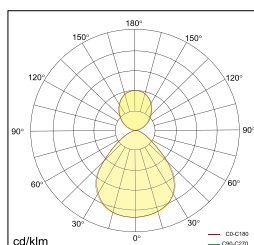

### Caractéristiques générales

IP20 UGR <17 230V 50Hz

| TOREA 600                  |                     |
|----------------------------|---------------------|
| <b>Finition</b>            | Aluminium injecté   |
| <b>Couleur</b>             | Blanc, Gris ou Noir |
| <b>Rayonnement</b>         | Direct + Indirect   |
| <b>Puissance lumineuse</b> | 48W                 |
| <b>Flux lumineux</b>       | ↑ 1750lm / 3500lm ↓ |
| <b>Température couleur</b> | 3000 K / 4000 K     |
| <b>Diffuseur</b>           | Microprismatique    |
| <b>UGR</b>                 | UGR <17             |
| <b>IRC</b>                 | IRC80               |
| <b>Driver LED</b>          | DALI                |
| <b>Durée de vie</b>        | L80 50'000h         |
| <b>Dimensions</b>          | Ø 600 mm H 82 mm    |
| <b>Poids</b>               | 6 kg                |