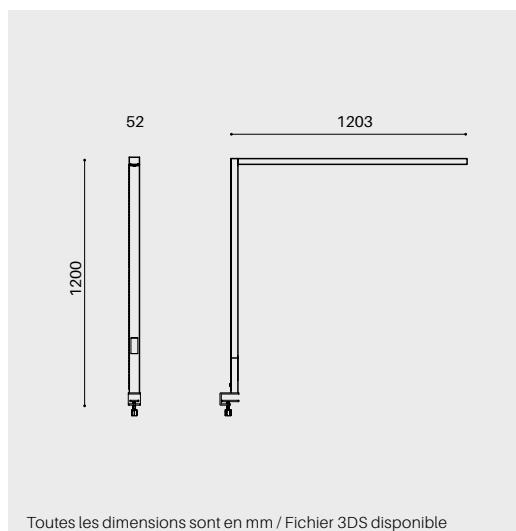

RECTA DESK

LAMPE SUR PLATEAU

Caractéristiques générales

IP20 UGR <12 230V 50Hz

RECTA DESK (LAMPE SUR PLATEAU)

Finition	Aluminium injecté
Couleur	Blanc, Gris ou Noir
Puissance lumineuse	80 W
Rayonnement	Direct + Indirect
Flux lumineux	↑7200lm / 2400lm↓
Température couleur	3000 K / 4000 K / 3000K - 6000K
Diffuseur	Réflecteur miroité
UGR	UGR <12
IRC	IRC80
Driver LED	STD + Détecteur de mouvement
Durée de vie	L80 50'000h
Dimensions	L 1203 - B 52 - H 1200 mm
Poids	4 kg

RÉFÉRENCE		PRIX CHF (HT) / pcs	N° DE COMMANDE
RECTA FLOOR	Lampe sur plateau - 80W - ↑7200lm / 2400lm↓ - 3000K - Détecteur	Blanc 1570.00	184.80.30.W
RECTA FLOOR	Lampe sur plateau - 80W - ↑7200lm / 2400lm↓ - 3000K - Détecteur	Gris 1570.00	184.80.30.G
RECTA FLOOR	Lampe sur plateau - 80W - ↑7200lm / 2400lm↓ - 3000K - Détecteur	Noir 1570.00	184.80.30.B
RECTA FLOOR	Lampe sur plateau - 80W - ↑7200lm / 2400lm↓ - 4000K - Détecteur	Blanc 1570.00	184.80.40.W
RECTA FLOOR	Lampe sur plateau - 80W - ↑7200lm / 2400lm↓ - 4000K - Détecteur	Gris 1570.00	184.80.40.G
RECTA FLOOR	Lampe sur plateau - 80W - ↑7200lm / 2400lm↓ - 4000K - Détecteur	Noir 1570.00	184.80.40.B
RECTA FLOOR	Lampe sur plateau - 80W - ↑7200lm / 2400lm↓ - TW 3000 - 6000K - Détecteur	Blanc 1920.00	184.80.TW.W
RECTA FLOOR	Lampe sur plateau - 80W - ↑7200lm / 2400lm↓ - TW 3000 - 6000K - Détecteur	Gris 1920.00	184.80.TW.G
RECTA FLOOR	Lampe sur plateau - 80W - ↑7200lm / 2400lm↓ - TW 3000 - 6000K - Détecteur	Noir 1920.00	184.80.TW.B

Délais de livraison 6 semaines.