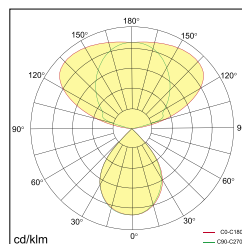

RECTA FLOOR (LAMPE SUR PIED)

Finition	Aluminium injecté
Couleur	Blanc, Gris ou Noir
Puissance lumineuse	80 W
Rayonnement	Direct + Indirect
Flux lumineux	↑7200lm / 2400lm↓
Température couleur	3000 K / 4000 K / 3000K - 6000K
Diffuseur	Réflecteur miroité
UGR	UGR <12
IRC	IRC80
Driver LED	STD + Détecteur de mouvement
Durée de vie	L80 50'000h
Dimensions	L 1203 - B 52 - H 1960 mm
Poids	12 kg

RÉFÉRENCE		PRIX CHF (HT) / pce	N° DE COMMANDE
Recta Floor	Lampe sur pied 80W - ↑7200lm / 2400lm↓ - 3000K - Détecteur	Blanc 1570.00	186.80.30.W
Recta Floor	Lampe sur pied 80W - ↑7200lm / 2400lm↓ - 3000K - Détecteur	Gris 1570.00	186.80.30.G
Recta Floor	Lampe sur pied 80W - ↑7200lm / 2400lm↓ - 3000K - Détecteur	Noir 1570.00	186.80.30.B
Recta Floor	Lampe sur pied 80W - ↑7200lm / 2400lm↓ - 4000K - Détecteur	Blanc 1570.00	186.80.40.W
Recta Floor	Lampe sur pied 80W - ↑7200lm / 2400lm↓ - 4000K - Détecteur	Gris 1570.00	186.80.40.G
Recta Floor	Lampe sur pied 80W - ↑7200lm / 2400lm↓ - 4000K - Détecteur	Noir 1380.00	186.80.40.B
Recta Floor	Lampe sur pied 80W - ↑7200lm / 2400lm↓ - TW 3000 - 6000K - Détecteur	Blanc 1920.00	186.80.TW.W
Recta Floor	Lampe sur pied 80W - ↑7200lm / 2400lm↓ - TW 3000 - 6000K - Détecteur	Gris 1920.00	186.80.TW.G
Recta Floor	Lampe sur pied 80W - ↑7200lm / 2400lm↓ - TW 3000 - 6000K - Détecteur	Noir 1920.00	186.80.TW.B

Ligne en jaune = de stock
Ligne en blanc = délais de livraison 6 semaines