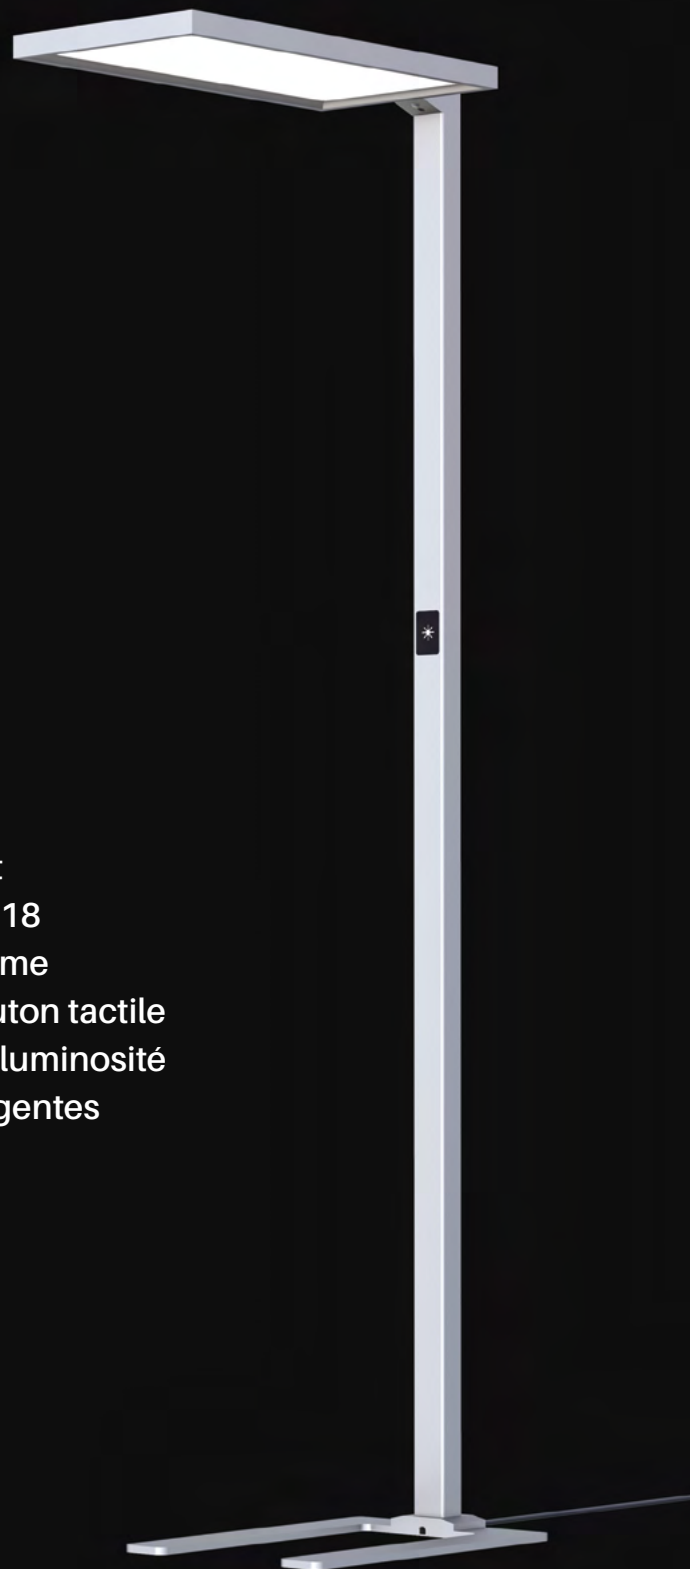

# NAYA FAMILY

**NAYA SUSPENDU**

**NAYA FLOOR**  
lampe sur pied

**NAYA DESK**  
lampe sur plateau

# NAYA

LAMPE SUR PIED

- Design moderne et épuré
- Rayonnement direct-indirect
- Valeur éblouissement UGR < 18
- Éclairage uniforme et conforme
- Variable 1% à 100% avec bouton tactile
- Détecteur de mouvement et luminosité
- Fonctions de contrôle intelligentes