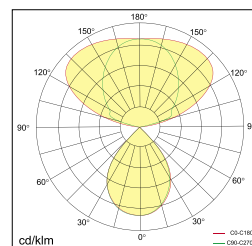

RECTA DESK (LAMPE SUR PLATEAU)

Finition	Aluminium injecté
Couleur	Blanc, Gris ou Noir
Puissance lumineuse	80 W
Rayonnement	Direct + Indirect
Flux lumineux	↑7200lm / 2400lm↓
Température couleur	3000 K / 4000 K / 3000K - 6000K
Diffuseur	Réflecteur miroité
UGR	UGR <12
IRC	IRC80
Driver LED	STD + Détecteur de mouvement
Durée de vie	L80 50'000h
Dimensions	L 1203 - B 52 - H 1200 mm
Poids	4 kg

RÉFÉRENCE		PRIX CHF (HT) / pcs	N° DE COMMANDE
RECTA FLOOR	Lampe sur plateau - 80W - ↑7200lm / 2400lm↓ - 3000K - Détecteur	Blanc 1570.00	184.80.30.W
RECTA FLOOR	Lampe sur plateau - 80W - ↑7200lm / 2400lm↓ - 3000K - Détecteur	Gris 1570.00	184.80.30.G
RECTA FLOOR	Lampe sur plateau - 80W - ↑7200lm / 2400lm↓ - 3000K - Détecteur	Noir 1570.00	184.80.30.B
RECTA FLOOR	Lampe sur plateau - 80W - ↑7200lm / 2400lm↓ - 4000K - Détecteur	Blanc 1570.00	184.80.40.W
RECTA FLOOR	Lampe sur plateau - 80W - ↑7200lm / 2400lm↓ - 4000K - Détecteur	Gris 1570.00	184.80.40.G
RECTA FLOOR	Lampe sur plateau - 80W - ↑7200lm / 2400lm↓ - 4000K - Détecteur	Noir 1570.00	184.80.40.B
RECTA FLOOR	Lampe sur plateau - 80W - ↑7200lm / 2400lm↓ - TW 3000 - 6000K - Détecteur	Blanc 1920.00	184.80.TW.W
RECTA FLOOR	Lampe sur plateau - 80W - ↑7200lm / 2400lm↓ - TW 3000 - 6000K - Détecteur	Gris 1920.00	184.80.TW.G
RECTA FLOOR	Lampe sur plateau - 80W - ↑7200lm / 2400lm↓ - TW 3000 - 6000K - Détecteur	Noir 1920.00	184.80.TW.B

Délais de livraison 6 semaines.