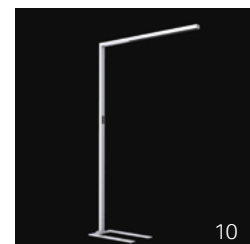

SOMMAIRE

RECTA FAMILY