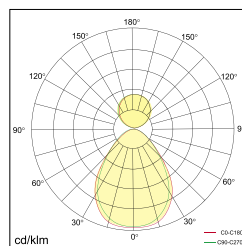

RÉFÉRENCE		PRIX CHF (HT) / pcs	N° DE COMMANDE
NAYA SUSPENSION	Lampe suspension - 60W - ↑2000lm / 4000lm↓ - 3000K - DALI Blanc	647.00	141.60.30.W
NAYA SUSPENSION	Lampe suspension - 60W - ↑2000lm / 4000lm↓ - 3000K - DALI Gris	647.00	141.60.30.G
NAYA SUSPENSION	Lampe suspension - 60W - ↑2000lm / 4000lm↓ - 3000K - DALI Noir	647.00	141.60.30.B
NAYA SUSPENSION	Lampe suspension - 60W - ↑2000lm / 4000lm↓ - 4000K - DALI Blanc	647.00	141.60.40.W
NAYA SUSPENSION	Lampe suspension - 60W - ↑2000lm / 4000lm↓ - 4000K - DALI Gris	647.00	141.60.40.G
NAYA SUSPENSION	Lampe suspension - 60W - ↑2000lm / 4000lm↓ - 4000K - DALI Noir	647.00	141.60.40.B

Délais de livraison 6 semaines.