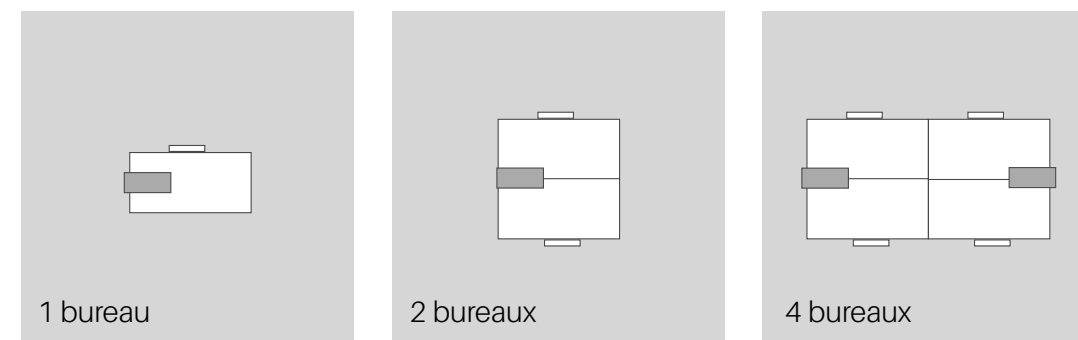

## AMÉNAGEMENT SIMPLE OU DOUBLE

Dimension du bureau: 1800 x 900 mm