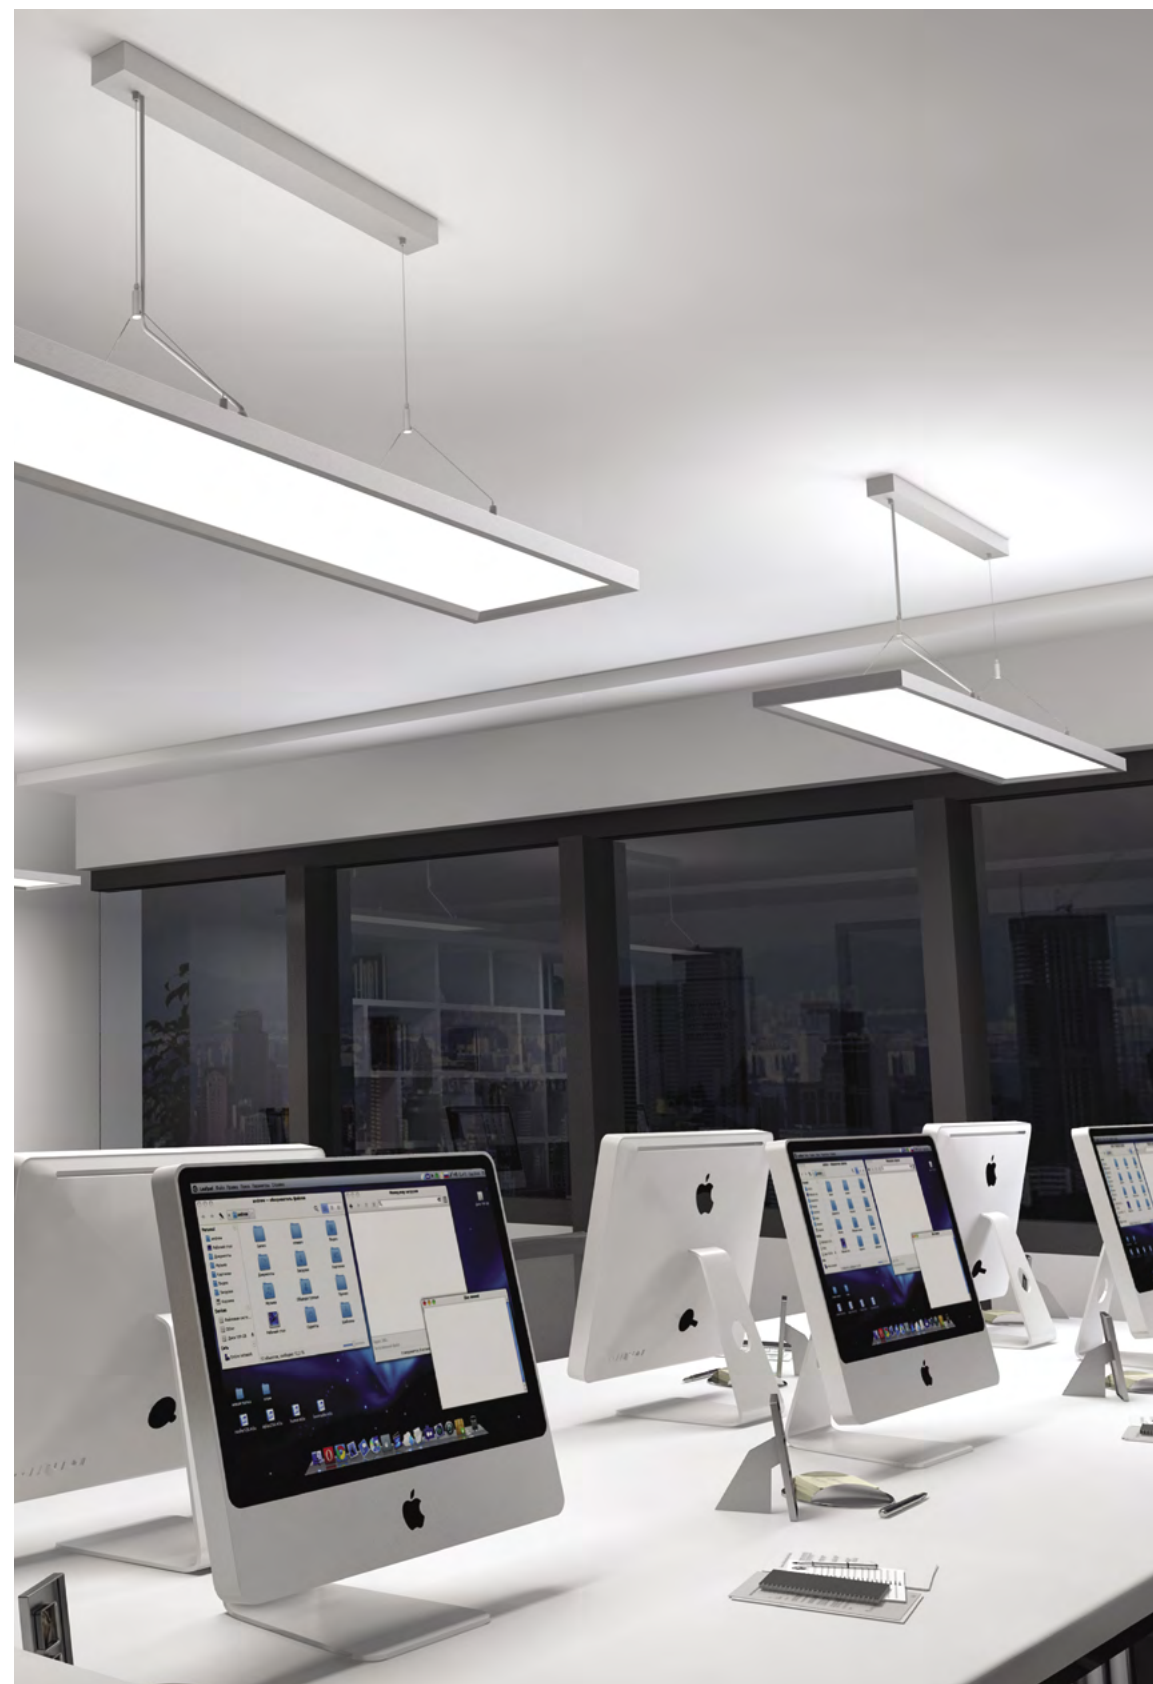

NAYA SUSPENSION

LAMPE SUSPENDU

Caractéristiques générales

IP20 UGR <19 230V 50Hz I CE

Toutes les dimensions sont en mm / Fichier 3DS disponible

NAYA SUSPENSION

Finition	Aluminium injecté
Couleur	Blanc, Gris ou Noir
Puissance lumineuse	60 W
Rayonnement	Direct + Indirect
Flux lumineux	↑2000lm / 4000lm↓
Température couleur	3000 K / 4000 K
Diffuseur	Microprismatique
UGR	UGR <19
IRC	IRC80
Driver LED	DALI
Durée de vie	L80 50'000h
Dimensions	L 1200 - B 260 - H 30 mm
Poids	5.80 kg

RÉFÉRENCE		PRIX CHF (HT) / pcs	N° DE COMMANDE
NAYA SUSPENSION	Lampe suspension - 60W - ↑2000lm / 4000lm↓ - 3000K - DALI Blanc	647.00	141.60.30.W
NAYA SUSPENSION	Lampe suspension - 60W - ↑2000lm / 4000lm↓ - 3000K - DALI Gris	647.00	141.60.30.G
NAYA SUSPENSION	Lampe suspension - 60W - ↑2000lm / 4000lm↓ - 3000K - DALI Noir	647.00	141.60.30.B
NAYA SUSPENSION	Lampe suspension - 60W - ↑2000lm / 4000lm↓ - 4000K - DALI Blanc	647.00	141.60.40.W
NAYA SUSPENSION	Lampe suspension - 60W - ↑2000lm / 4000lm↓ - 4000K - DALI Gris	647.00	141.60.40.G
NAYA SUSPENSION	Lampe suspension - 60W - ↑2000lm / 4000lm↓ - 4000K - DALI Noir	647.00	141.60.40.B

Délais de livraison 6 semaines.