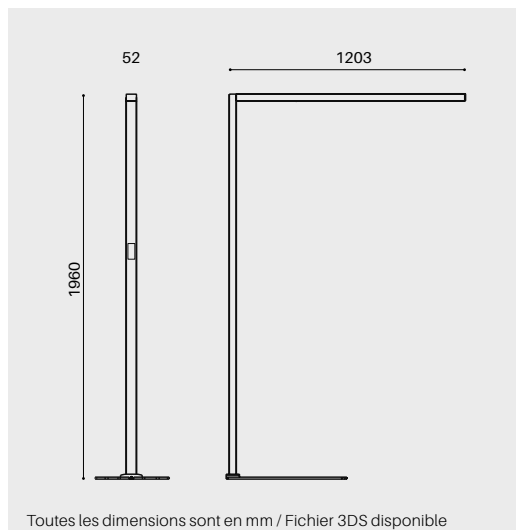

RECTA FLOOR

LAMPE SUR PIED

Caractéristiques générales

IP20 UGR <12 230V 50Hz

RECTA FLOOR (LAMPE SUR PIED)

Finition	Aluminium injecté
Couleur	Blanc, Gris ou Noir
Puissance lumineuse	80 W
Rayonnement	Direct + Indirect
Flux lumineux	↑7200lm / 2400lm↓
Température couleur	3000 K / 4000 K / 3000K - 6000K
Diffuseur	Réflecteur miroité
UGR	UGR <12
IRC	IRC80
Driver LED	STD + Détecteur de mouvement
Durée de vie	L80 50'000h
Dimensions	L 1203 - B 52 - H 1960 mm
Poids	12 kg

RÉFÉRENCE		PRIX CHF (HT) / pce	N° DE COMMANDE
Recta Floor	Lampe sur pied 80W - ↑7200lm / 2400lm↓ - 3000K - Détecteur	Blanc 1570.00	186.80.30.W
Recta Floor	Lampe sur pied 80W - ↑7200lm / 2400lm↓ - 3000K - Détecteur	Gris 1570.00	186.80.30.G
Recta Floor	Lampe sur pied 80W - ↑7200lm / 2400lm↓ - 3000K - Détecteur	Noir 1570.00	186.80.30.B
Recta Floor	Lampe sur pied 80W - ↑7200lm / 2400lm↓ - 4000K - Détecteur	Blanc 1570.00	186.80.40.W
Recta Floor	Lampe sur pied 80W - ↑7200lm / 2400lm↓ - 4000K - Détecteur	Gris 1570.00	186.80.40.G
Recta Floor	Lampe sur pied 80W - ↑7200lm / 2400lm↓ - 4000K - Détecteur	Noir 1380.00	186.80.40.B
Recta Floor	Lampe sur pied 80W - ↑7200lm / 2400lm↓ - TW 3000 - 6000K - Détecteur	Blanc 1920.00	186.80.TW.W
Recta Floor	Lampe sur pied 80W - ↑7200lm / 2400lm↓ - TW 3000 - 6000K - Détecteur	Gris 1920.00	186.80.TW.G
Recta Floor	Lampe sur pied 80W - ↑7200lm / 2400lm↓ - TW 3000 - 6000K - Détecteur	Noir 1920.00	186.80.TW.B

Ligne en jaune = de stock
Ligne en blanc = délais de livraison 6 semaines