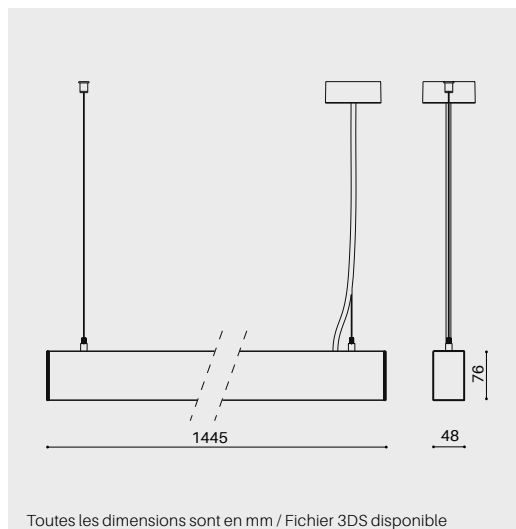

## Caractéristiques générales

IP20 UGR <15 230V 50Hz  

Toutes les dimensions sont en mm / Fichier 3DS disponible