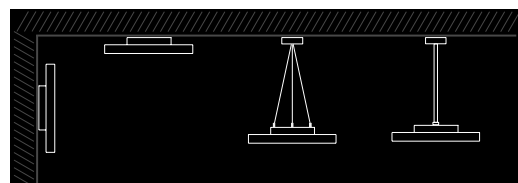

TYPLOGIE DE MONTAGE

RÉFÉRENCE	PRIX CHF (HT) / pce	N° DE COMMANDE
TOREA 450 30W - ↑ 1000lm / 2100lm ↓ - 3000K - DALI Blanc	582.00	219.30.30.W
TOREA 450 30W - ↑ 1000lm / 2100lm ↓ - 3000K - DALI Gris	582.00	219.30.30.G
TOREA 450 30W - ↑ 1000lm / 2100lm ↓ - 3000K - DALI Noir	582.00	219.30.30.B
TOREA 450 30W - ↑ 1000lm / 2100lm ↓ - 4000K - DALI Blanc	582.00	219.30.40.W
TOREA 450 30W - ↑ 1000lm / 2100lm ↓ - 4000K - DALI Gris	582.00	219.30.40.G
TOREA 450 30W - ↑ 1000lm / 2100lm ↓ - 4000K - DALI Noir	582.00	219.30.40.B