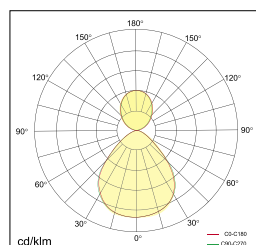

## APPARENT

Caractéristiques générales

IP20 UGR <15 230V 50Hz  

| TOREA 900                  |                     |
|----------------------------|---------------------|
| <b>Finition</b>            | Aluminium injecté   |
| <b>Couleur</b>             | Blanc, Gris ou Noir |
| <b>Rayonnement</b>         | Direct + Indirect   |
| <b>Puissance lumineuse</b> | 80 W                |
| <b>Flux lumineux</b>       | ↑3400lm / 5600lm ↓  |
| <b>Température couleur</b> | 3000 K / 4000 K     |
| <b>Diffuseur</b>           | Microprismatique    |
| <b>UGR</b>                 | UGR <15             |
| <b>IRC</b>                 | IRC80               |
| <b>Driver LED</b>          | DALI                |
| <b>Durée de vie</b>        | L80 50'000h         |
| <b>Dimensions</b>          | Ø 900 mm / H 82 mm  |
| <b>Poids</b>               | 11.30 kg            |