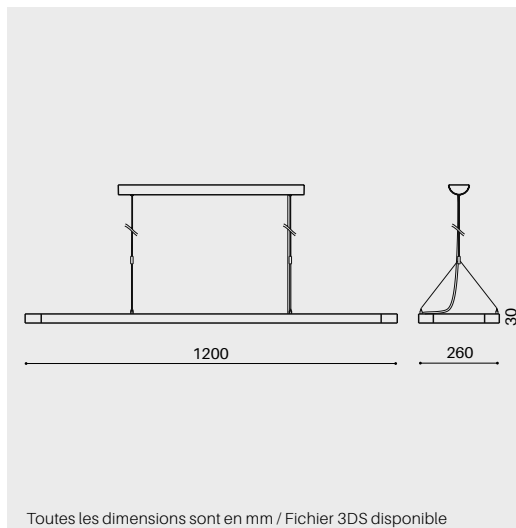

NAYA SUSPENSION

LAMPE SUSPENDU

Caractéristiques générales

IP20 UGR <19 230V 50Hz I CE

Toutes les dimensions sont en mm / Fichier 3DS disponible

NAYA SUSPENSION

Finition	Aluminium injecté
Couleur	Blanc, Gris ou Noir
Puissance lumineuse	60 W
Rayonnement	Direct + Indirect
Flux lumineux	↑2000lm / 4000lm↓
Température couleur	3000 K / 4000 K
Diffuseur	Microprismatique
UGR	UGR <19
IRC	IRC80
Driver LED	DALI
Durée de vie	L80 50'000h
Dimensions	L 1200 - B 260 - H 30 mm
Poids	5.80 kg

RÉFÉRENCE		PRIX CHF (HT) / pcs	N° DE COMMANDE
NAYA SUSPENSION	Lampe suspension - 60W - ↑2000lm / 4000lm↓ - 3000K - DALI Blanc	647.00	141.60.30.W
NAYA SUSPENSION	Lampe suspension - 60W - ↑2000lm / 4000lm↓ - 3000K - DALI Gris	647.00	141.60.30.G
NAYA SUSPENSION	Lampe suspension - 60W - ↑2000lm / 4000lm↓ - 3000K - DALI Noir	647.00	141.60.30.B
NAYA SUSPENSION	Lampe suspension - 60W - ↑2000lm / 4000lm↓ - 4000K - DALI Blanc	647.00	141.60.40.W
NAYA SUSPENSION	Lampe suspension - 60W - ↑2000lm / 4000lm↓ - 4000K - DALI Gris	647.00	141.60.40.G
NAYA SUSPENSION	Lampe suspension - 60W - ↑2000lm / 4000lm↓ - 4000K - DALI Noir	647.00	141.60.40.B

Délais de livraison 6 semaines.