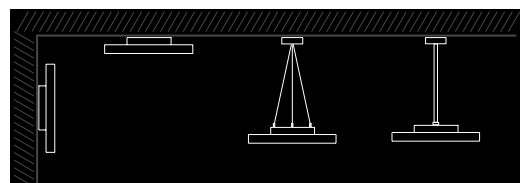

TPOLOGIE DE MONTAGE

RÉFÉRENCE	PRIX CHF (HT) / pce	N° DE COMMANDE
TOREA 900 80W - 9000lm - 3000K - DALI Blanc	995.00	219.80.30.W
TOREA 900 80W - 9000lm - 3000K - DALI Gris	995.00	219.80.30.G
TOREA 900 80W - 9000lm - 3000K - DALI Noir	995.00	219.80.30.B
TOREA 900 80W - 9000lm - 4000K - DALI Blanc	995.00	219.80.40.W
TOREA 900 80W - 9000lm - 4000K - DALI Gris	995.00	219.80.40.G
TOREA 900 80W - 9000lm - 4000K - DALI Noir	995.00	219.80.40.B