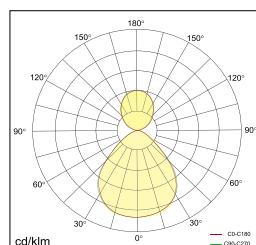

## APPARENT

Caractéristiques générales

IP20 UGR <18 230V 50Hz  

| TOREA 450                  |                     |
|----------------------------|---------------------|
| <b>Finition</b>            | Aluminium injecté   |
| <b>Couleur</b>             | Blanc, Gris ou Noir |
| <b>Rayonnement</b>         | Direct + Indirect   |
| <b>Puissance lumineuse</b> | 30 W                |
| <b>Flux lumineux</b>       | ↑ 1000lm / 2100lm ↓ |
| <b>Température couleur</b> | 3000 K / 4000 K     |
| <b>Diffuseur</b>           | Microprismatique    |
| <b>UGR</b>                 | UGR <18             |
| <b>IRC</b>                 | IRC80               |
| <b>Driver LED</b>          | DALI                |
| <b>Durée de vie</b>        | L80 50'000h         |
| <b>Dimensions</b>          | Ø 450 mm H 82 mm    |
| <b>Poids</b>               | 4.4 kg              |