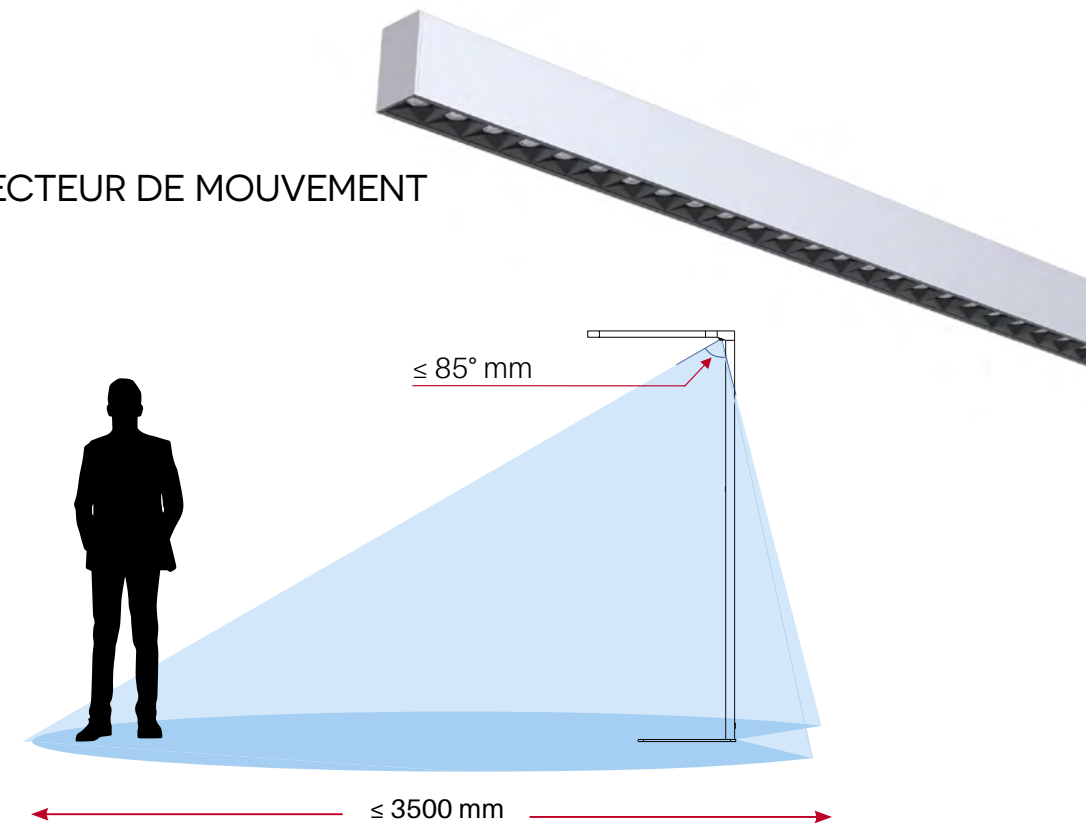

DÉTECTEUR DE MOUVEMENT