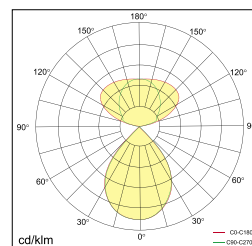

RÉFÉRENCE		PRIX CHF (HT) / pcs	N° DE COMMANDE
RECTA SUSPENSION	Lampe suspension - 70W - ↑4200lm / 3250lm↓ - 3000K - DALI	Blanc 684.00	181.70.30.W
RECTA SUSPENSION	Lampe suspension - 70W - ↑4200lm / 3250lm↓ - 3000K - DALI	Gris 684.00	181.70.30.G
RECTA SUSPENSION	Lampe suspension - 70W - ↑4200lm / 3250lm↓ - 3000K - DALI	Noir 684.00	181.70.30.B
RECTA SUSPENSION	Lampe suspension - 70W - ↑4200lm / 3250lm↓ - 4000K - DALI	Blanc 684.00	181.70.40.W
RECTA SUSPENSION	Lampe suspension - 70W - ↑4200lm / 3250lm↓ - 4000K - DALI	Gris 684.00	181.70.40.G
RECTA SUSPENSION	Lampe suspension - 70W - ↑4200lm / 3250lm↓ - 4000K - DALI	Noir 684.00	181.70.40.B

Délais de livraison 6 semaines.