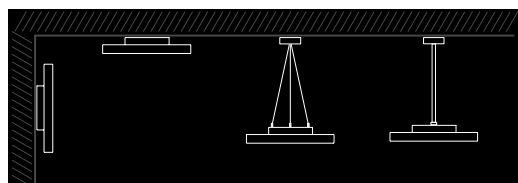

TYPLOGIE DE MONTAGE

RÉFÉRENCE	PRIX CHF (HT) / pce	N° DE COMMANDE
TOREA 600 48W - ↑ 1750lm / 3500lm ↓ - 3000K - DALI Blanc	758.00	219.48.30.W
TOREA 600 48W - ↑ 1750lm / 3500lm ↓ - 3000K - DALI Gris	758.00	219.48.30.G
TOREA 600 48W - ↑ 1750lm / 3500lm ↓ - 3000K - DALI Noir	758.00	219.48.30.B
TOREA 600 48W - ↑ 1750lm / 3500lm ↓ - 4000K - DALI Blanc	758.00	219.48.40.W
TOREA 600 48W - ↑ 1750lm / 3500lm ↓ - 4000K - DALI Gris	758.00	219.48.40.G
TOREA 600 48W - ↑ 1750lm / 3500lm ↓ - 4000K - DALI Noir	758.00	219.48.40.B