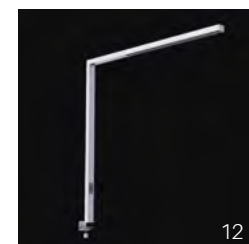

SOMMAIRE

RECTA FAMILY