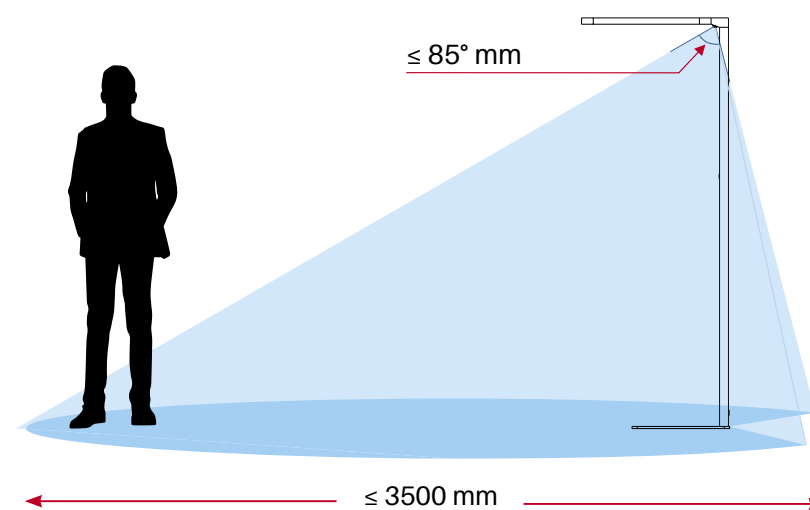

DÉTECTEUR DE MOUVEMENT