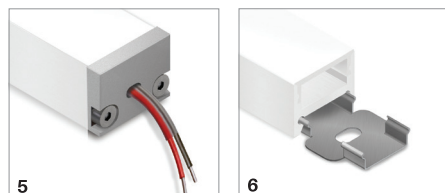

LITEN C

LINEAR LIGHTING SOLUTIONS

LEDIXA
LED LIGHTING

ACCESSOIRES

MONTAGE AVEC CLIP INVISIBLE

INDEX	DESCRIPTION (CONFIGUREZ EN VRAC - SANS GARANTIE)	UNITÉ	N° DE COMMANDE
1	Picolinea LITEN C Profile (longueur max. 6000 mm)	m	112.162.001
2	Picolinea LITEN C Diffuseur (longueur max. 6000 mm)	m	112.161.002
3	Picolinea LITEN C Embout	pc	112.162.005
4	Picolinea LITEN C Embout sortie de câble arrière	pc	112.162.006
5	Picolinea LITEN C Embout sortie de câble latérale	pc	112.162.007
6	Picolinea LITEN C Clip invisible	pc	112.162.004

RÉFÉRENCE (CONFIGUREZ MONTÉ D'USINE)