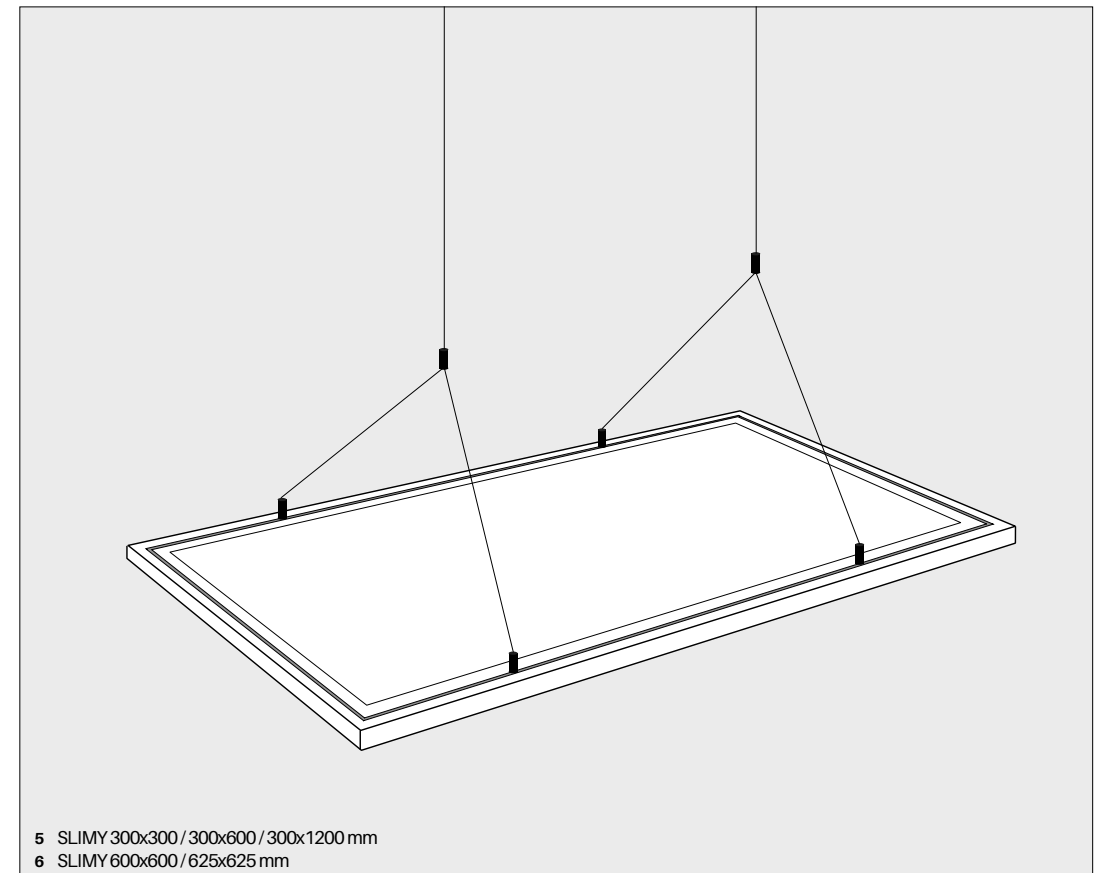

ACCESSOIRES

INDEX	TYPE		PRIX CHF (HT) / PC	N° DE COMMANDE
1	Kit brancard T24 invisible	installation dans faux-plafond à ossature invisible	19.00	001.900.028
2	Kit ressorts 1-10 mm	installation encastré dans faux-plafond de 1-10 mm	19.00	LX17393544
3	Kit ressorts 10-25 mm	installation encastré dans faux-plafond de 10-25 mm	19.00	LX16353754
4	Kit filins standard	kit de 4 filins droit	19.00	LX55370348
5	Kit filins Y 300	Kit de 2 filins Y pour SLIMY 300x300 / 300x600 / 300x1200 mm	19.00	LX66917703
6	Kit filins Y 600	kit de 2 filins Y pour SLIMY 600x600 / 625x625 mm	19.00	LX17458849
7	Kit brancard SLIMY Armstrong Q-clip	Kit brancard pour l'installation encastrée dans faux plafond	19.00	LX32283439