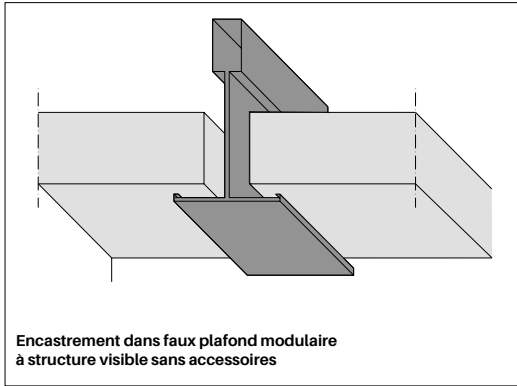

ACCESSOIRES

INDEX	TYPE		PRIX CHF (HT) / PC	N° DE COMMANDE
1	Kit brancard T24 invisible	installation dans faux-plafond à ossature invisible	19.00	001.900.028
2	Kit ressorts 1-10 mm	installation encastré dans faux-plafond de 1-10 mm	19.00	LX17393544
3	Kit ressorts 10-25 mm	installation encastré dans faux-plafond de 10-25 mm	19.00	LX16353754
4	Kit filins standard	kit de 4 filins droit	19.00	LX55370348
5	Kit filins Y 300	Kit de 2 filins Y pour SLIMY 300x300 / 300x600 / 300x1200 mm	19.00	LX66917703
6	Kit filins Y 600	kit de 2 filins Y pour SLIMY 600x600 / 625x625 mm	19.00	LX17458849
7	Kit brancard SLIMY Armstrong Q-clip	Kit brancard pour l'installation encastrée dans faux plafond	19.00	LX32283439