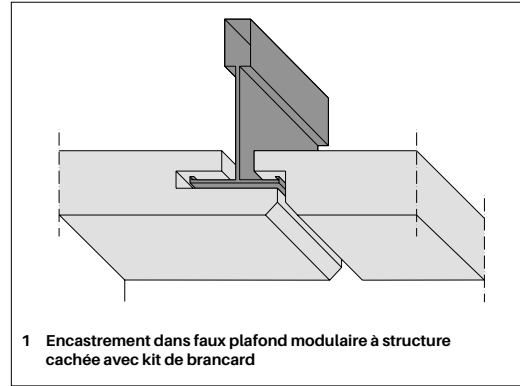

ACCESSOIRES

INDEX	TYPE		PRIX CHF (HT) / PC	N° DE COMMANDE
1	Kit brancard T24 invisible	installation dans faux-plafond à ossature invisible	19.00	001.900.028
2	Kit ressorts 1-10 mm	installation encastré dans faux-plafond de 1-10 mm	19.00	LX17393544
3	Kit ressorts 10-25 mm	installation encastré dans faux-plafond de 10-25 mm	19.00	LX16353754
4	Kit filins standard	kit de 4 filins droit	19.00	LX55370348
5	Kit filins Y 300	Kit de 2 filins Y pour SLIMY 300x300 / 300x600 / 300x1200 mm	19.00	LX66917703
6	Kit filins Y 600	kit de 2 filins Y pour SLIMY 600x600 / 625x625 mm	19.00	LX17458849
7	Kit brancard SLIMY Armstrong Q-clip	Kit brancard pour l'installation encastrée dans faux plafond	19.00	LX32283439