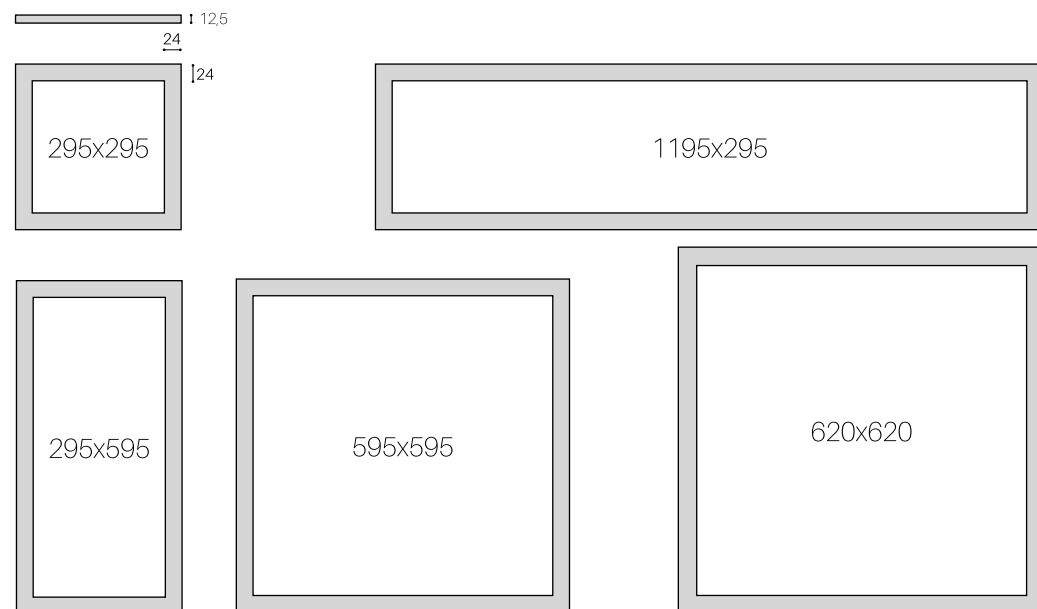

RG0 Risque photo-biologique 0 (EN62471, garantissant ainsi un excellent niveau de sécurité)

LED extra plat

Diffuseur micro-prismatique

CE

SYSTÈME POUR INSTALLATION APPARENTE

| TYPE | | PRIX CHF (HT) / PC | N° DE COMMANDE |
|-------------------|---|--------------------|----------------|
| Support invisible | Installation apparente plafond et mural. Compatible avec les tailles 600x600 / 1200x300 / 300x600 mm | 128.00 | LX70491578 |

Client Ville de Genève, ECG Henry-Dunant
Produit SLIMY
Image Ledixa

SLIMY

CARACTÉRISTIQUES GÉNÉRALES

Toutes les mesures sont données en mm

| TAILLES | 295x295 mm | 295x595 mm | 595x595 / 620x620 / 1195x295 mm |
|-------------------------|---|-------------------|---------------------------------|
| Puissance du système | 18 W | 30 W / 36 W | 30 W / 38 W / 45 W |
| Flux lumineux | 1500 lm | 3000 lm / 3400 lm | 3000 lm / 3800 lm / 4500 lm |
| Poids | 1.4 kg | 2.4 kg | 4 kg |
| Température couleur | 4000 K / 3000 K | | |
| Index rendu couleur | R _a > 80 | | |
| Distribution de lumière | Diffusion directe, extra large et homogène. Diffuseur microprismatique. | | |
| UGR | < 19 | | |
| Driver LED | STD / DALI | | |
| Durée de vie | 50'000 heures, L80B50 | | |