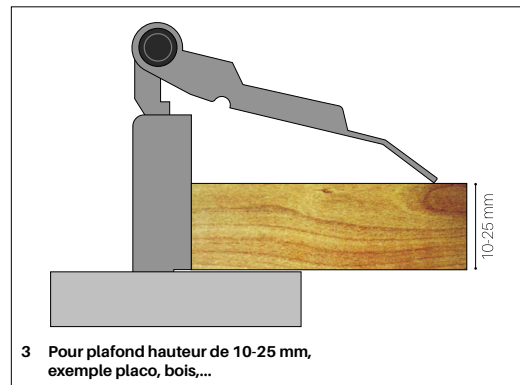

ACCESSOIRES

INDEX	TYPE		PRIX CHF (HT) / PC	N° DE COMMANDE
1	Kit brancard T24 invisible	installation dans faux-plafond à ossature invisible	19.00	001.900.028
2	Kit ressorts 1-10 mm	installation encastré dans faux-plafond de 1-10 mm	19.00	LX17393544
3	Kit ressorts 10-25 mm	installation encastré dans faux-plafond de 10-25 mm	19.00	LX16353754
4	Kit filins standard	kit de 4 filins droit	19.00	LX55370348
5	Kit filins Y 300	Kit de 2 filins Y pour SLIMY 300x300 / 300x600 / 300x1200 mm	19.00	LX66917703
6	Kit filins Y 600	kit de 2 filins Y pour SLIMY 600x600 / 625x625 mm	19.00	LX17458849
7	Kit brancard SLIMY Armstrong Q-clip	Kit brancard pour l'installation encastrée dans faux plafond	19.00	LX32283439