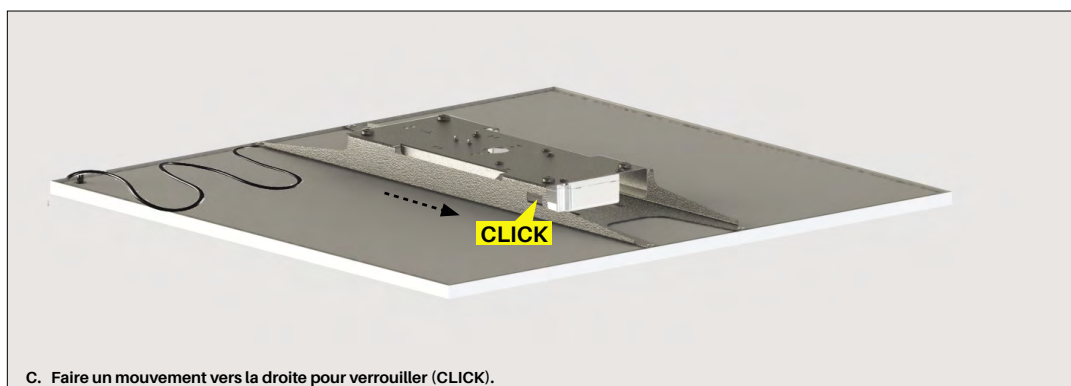

SLIMY

LUMINAIRE LED HAUTE PERFORMANCE

SLIMY est un luminaire LED extra plat de seulement 12.5 mm d'épaisseur, se déclinant en 5 tailles. Son design et ses performances permettent son intégration dans tout type de projet, que cela soit une construction neuve ou une rénovation.

Grâce à sa technologie Edge-Lighting LED, le luminaire SLIMY atteint des performances jusqu'à 100 lm/W pour une durée de vie de 50'000 H L80B10.

Le diffuseur micro-prismatique assure une lumière homogène et confortable. Le luminaire est certifié UGR<19 pour une installation dans les bureaux et le tertiaire.

L'appareillage STD ou DALI est paramétrable en 3 puissances.

Des accessoires d'installation sont disponibles pour toutes les tailles:

- encastré
- semi-encastré
- apparent
- suspendu

5 Garantie 5 ans

UGR < 19 Certifié UGR<19

RG0 Risque photo-biologique 0 (EN62471, garantissant ainsi un excellent niveau de sécurité)

LED extra plat

Diffuseur micro-prismatique

CE

SYSTÈME POUR INSTALLATION APPARENTE

| TYPE | | PRIX CHF (HT) / PC | N° DE COMMANDE |
|-------------------|---|--------------------|----------------|
| Support invisible | Installation apparente plafond et mural. Compatible avec les tailles 600x600 / 1200x300 / 300x600 mm | 128.00 | LX70491578 |