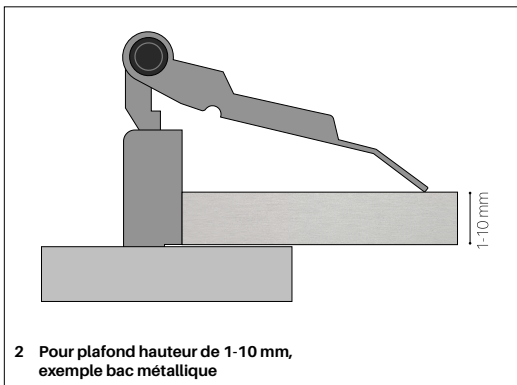

ACCESSOIRES

INDEX	TYPE		PRIX CHF (HT) / PC	N° DE COMMANDE
1	Kit brancard T24 invisible	installation dans faux-plafond à ossature invisible	19.00	001.900.028
2	Kit ressorts 1-10 mm	installation encastré dans faux-plafond de 1-10 mm	19.00	LX17393544
3	Kit ressorts 10-25 mm	installation encastré dans faux-plafond de 10-25 mm	19.00	LX16353754
4	Kit filins standard	kit de 4 filins droit	19.00	LX55370348
5	Kit filins Y 300	Kit de 2 filins Y pour SLIMY 300x300 / 300x600 / 300x1200 mm	19.00	LX66917703
6	Kit filins Y 600	kit de 2 filins Y pour SLIMY 600x600 / 625x625 mm	19.00	LX17458849
7	Kit brancard SLIMY Armstrong Q-clip	Kit brancard pour l'installation encastrée dans faux plafond	19.00	LX32283439