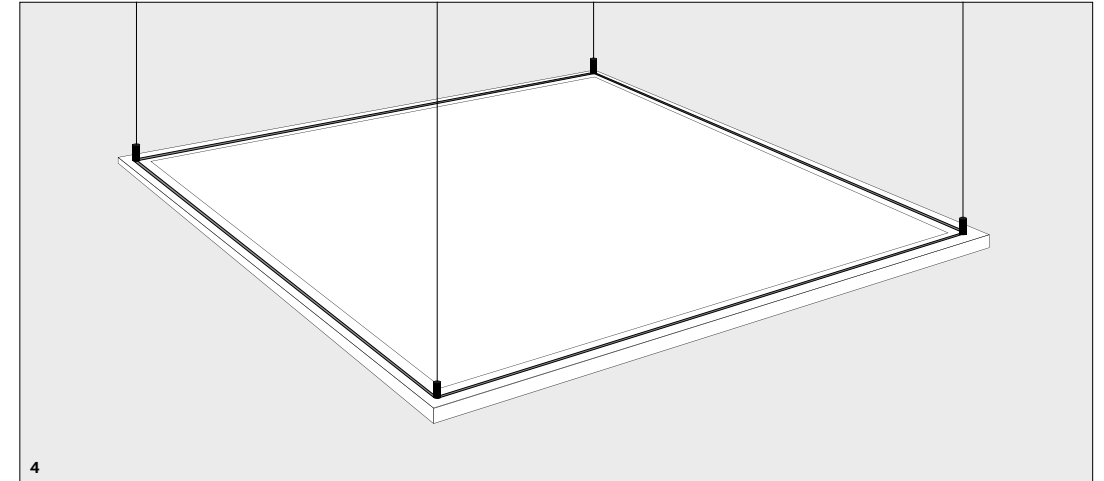

ACCESSOIRES

INDEX	TYPE		PRIX CHF (HT) / PC	N° DE COMMANDE
1	Kit brancard T24 invisible	installation dans faux-plafond à ossature invisible	19.00	001.900.028
2	Kit ressorts 1-10 mm	installation encastré dans faux-plafond de 1-10 mm	19.00	LX17393544
3	Kit ressorts 10-25 mm	installation encastré dans faux-plafond de 10-25 mm	19.00	LX16353754
4	Kit filins standard	kit de 4 filins droit	19.00	LX55370348
5	Kit filins Y 300	Kit de 2 filins Y pour SLIMY 300x300 / 300x600 / 300x1200 mm	19.00	LX66917703
6	Kit filins Y 600	kit de 2 filins Y pour SLIMY 600x600 / 625x625 mm	19.00	LX17458849
7	Kit brancard SLIMY Armstrong Q-clip	Kit brancard pour l'installation encastrée dans faux plafond	19.00	LX32283439