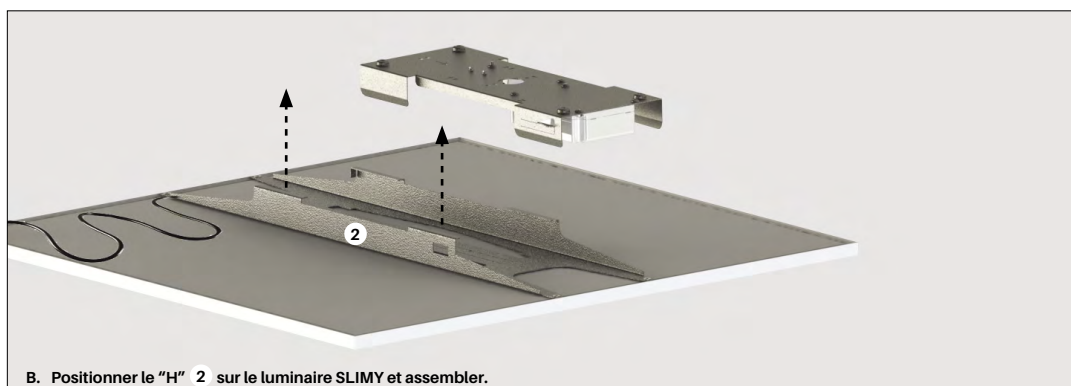

SLIMY

LUMINAIRE LED HAUTE PERFORMANCE

SLIMY est un luminaire LED extra plat de seulement 12.5 mm d'épaisseur, se déclinant en 5 tailles. Son design et ses performances permettent son intégration dans tout type de projet, que cela soit une construction neuve ou une rénovation.

Grâce à sa technologie Edge-Lighting LED, le luminaire SLIMY atteint des performances jusqu'à 100 lm/W pour une durée de vie de 50'000 H L80B10.

Le diffuseur micro-prismatique assure une lumière homogène et confortable. Le luminaire est certifié UGR<19 pour une installation dans les bureaux et le tertiaire.

L'appareillage STD ou DALI est paramétrable en 3 puissances.

Des accessoires d'installation sont disponibles pour toutes les tailles:

- encastré
- semi-encastré
- apparent
- suspendu

5 Garantie 5 ans

UGR < 19 Certifié UGR<19

RG0 Risque photo-biologique 0 (EN62471, garantissant ainsi un excellent niveau de sécurité)

LED extra plat

Diffuseur micro-prismatique

CE

SYSTÈME POUR INSTALLATION APPARENTE

| TYPE | | PRIX CHF (HT) / PC | N° DE COMMANDE |
|-------------------|---|--------------------|----------------|
| Support invisible | Installation apparente plafond et mural. Compatible avec les tailles 600x600 / 1200x300 / 300x600 mm | 128.00 | LX70491578 |