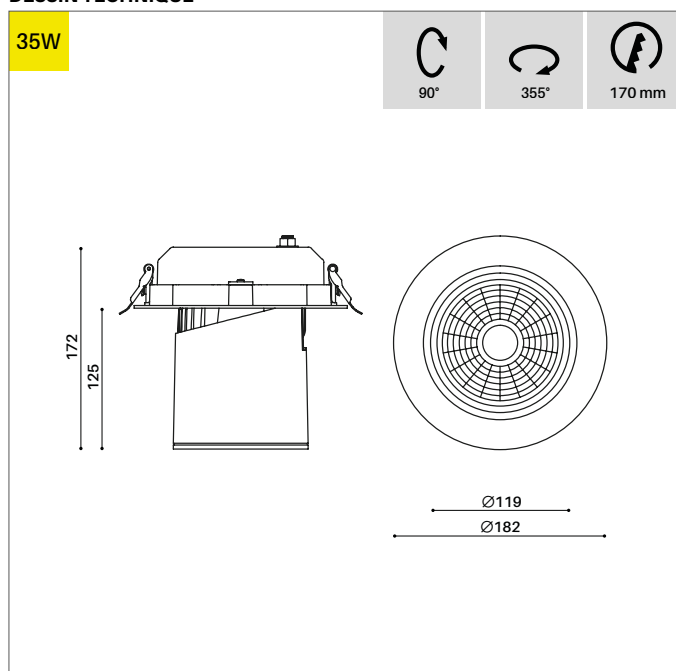

### ELECTRIQUE

35W

STD / DALI Dim. 1% - 100%

Flux lumineux: max. 4250lm

Lambda: 0.95

Classe de protection: II

### DIMENSION

Diamètre 182 mm

Hauteur 172 mm

Poids 1.650 Kg

### DESSIN TECHNIQUE