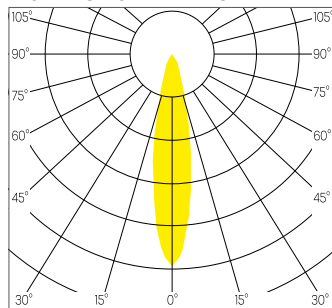

### DIMENSION

Diamètre 182 mm

Hauteur 172 mm

Poids 1.650 Kg

### DESSIN TECHNIQUE

### DISTRIBUTION DE LA LUMIÈRE