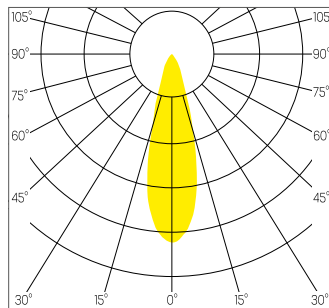

### DIMENSION

Diamètre 182 mm

Hauteur 172 mm

Poids 1.650 Kg

### DESSIN TECHNIQUE

### DISTRIBUTION DE LA LUMIÈRE