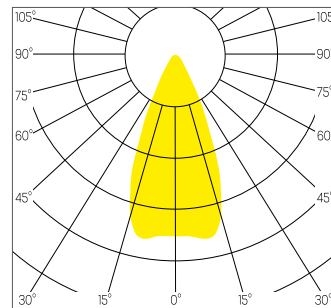

### DIMENSION

Diamètre 182 mm

Hauteur 172 mm

Poids 1.650 Kg

### DESSIN TECHNIQUE

### DISTRIBUTION DE LA LUMIÈRE