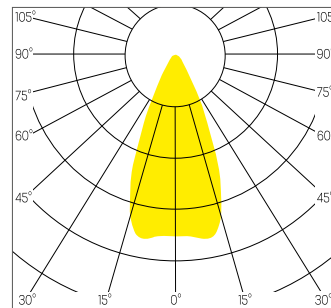

### DIMENSION

Dim. 330 x 176 mm  
 Diamètre spot 115 mm  
 Hauteur 104 mm  
 Découpe 310 x 160 mm  
 Poids 3.500 Kg

### PLUS

Inclinaison 30°

### DESSIN TECHNIQUE

### DISTRIBUTION DE LA LUMIÈRE