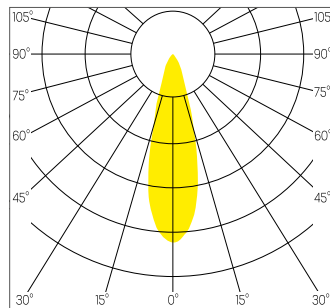

### DIMENSION

Dim. 330 x 176 mm  
 Diamètre spot 115 mm  
 Hauteur 104 mm  
 Découpe 310 x 160 mm  
 Poids 3.500 Kg

### PLUS

Inclinaison 30°

### DESSIN TECHNIQUE

### DISTRIBUTION DE LA LUMIÈRE