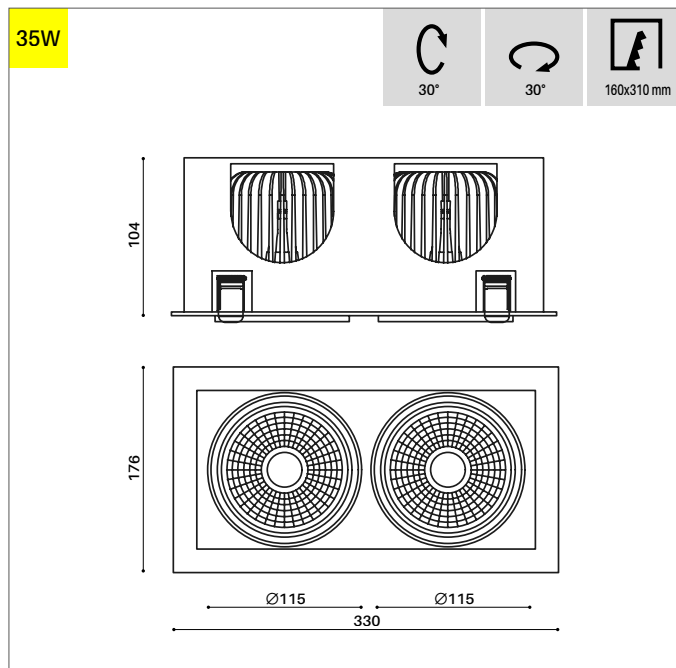

DESSIN TECHNIQUE