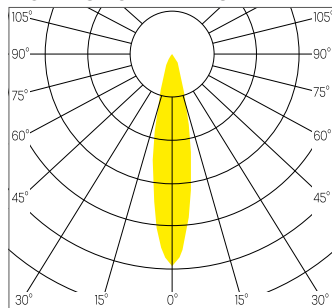

### DIMENSION

Dim. 330 x 176 mm  
 Diamètre spot 115 mm  
 Hauteur 104 mm  
 Découpe 310 x 160 mm  
 Poids 3.500 Kg

### PLUS

Inclinaison 30°

### DESSIN TECHNIQUE

### DISTRIBUTION DE LA LUMIÈRE