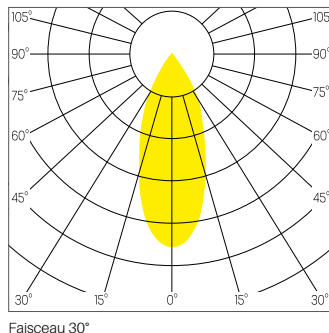

INFOS

GÉNÉRAL

Type de montage: Spot encastré
 Forme: Spot carré
 Corps: Aluminium injecté
 Couleur: Blanc, Gris, Noir
 IP20 / IP44

LED

3000K / 4000K / Bakery / Meat
 CRI >80 / 90
 L80 50'000h Ta 20°C
 MacAdam: 3

OPTIQUE

Faisceau 20° / 30° / 50°
 UGR <19
 Réflecteur miroité
 Vitre de protection verre

ELECTRIQUE

35W
 STD / DALI Dim. 1% - 100%
 Flux lumineux: max. 4250lm
 Lambda: 0.95
 Classe de protection: II

DIMENSION

Dim. 176 x 176 mm
 Diamètre spot 115 mm
 Hauteur 104 mm
 Découpe 160 x 160 mm
 Poids 1.850 Kg

PLUS

Inclinaison 30°

DESSIN TECHNIQUE

DISTRIBUTION DE LA LUMIÈRE

LEDIXA SÀRL

Chemin de Cousson 23
 CH - 1032 Romanel-sur-Lausanne