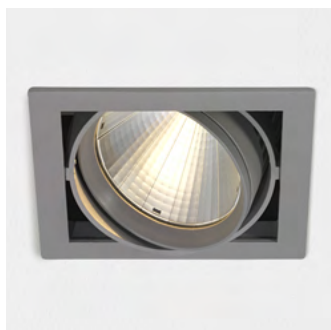

RÉFÉRENCÉS									NO. COMMANDE
Viga 1	Gris	LED	35W	4100lm	3000K	20°	80	STD	540.35.30.20.G
Viga 1	Gris	LED	35W	4250lm	4000K	20°	80	STD	540.35.40.20.G
Viga 1	Gris	LED	35W	3650lm	3000K	20°	90	STD	540.35.31.20.G
Viga 1	Gris	LED	35W	1950lm	Meat	20°	80	STD	540.35.ME.20.G
Viga 1	Gris	LED	35W	2250lm	Bakery	20°	80	STD	540.35.BK.20.G
Viga 1	Gris	LED	35W	4100lm	3000K	20°	80	DALI	540.35.30.20.G.DA
Viga 1	Gris	LED	35W	4250lm	4000K	20°	80	DALI	540.35.40.20.G.DA
Viga 1	Gris	LED	35W	3650lm	3000K	20°	90	DALI	540.35.31.20.G.DA
Viga 1	Gris	LED	35W	1950lm	Meat	20°	80	DALI	540.35.ME.20.G.DA
Viga 1	Gris	LED	35W	2250lm	Bakery	20°	80	DALI	540.35.BK.20.G.DA
Viga 1	Gris	LED	35W	4100lm	3000K	30°	80	STD	540.35.30.30.G
Viga 1	Gris	LED	35W	4250lm	4000K	30°	80	STD	540.35.40.30.G
Viga 1	Gris	LED	35W	3650lm	3000K	30°	90	STD	540.35.31.30.G
Viga 1	Gris	LED	35W	1950lm	Meat	30°	80	STD	540.35.ME.30.G
Viga 1	Gris	LED	35W	2250lm	Bakery	30°	80	STD	540.35.BK.30.G
Viga 1	Gris	LED	35W	4100lm	3000K	30°	80	DALI	540.35.30.30.G.DA
Viga 1	Gris	LED	35W	4250lm	4000K	30°	80	DALI	540.35.40.30.G.DA
Viga 1	Gris	LED	35W	3650lm	3000K	30°	90	DALI	540.35.31.30.G.DA
Viga 1	Gris	LED	35W	1950lm	Meat	30°	80	DALI	540.35.ME.30.G.DA
Viga 1	Gris	LED	35W	2250lm	Bakery	30°	80	DALI	540.35.BK.30.G.DA
Viga 1	Gris	LED	35W	4100lm	3000K	50°	80	STD	540.35.30.50.G
Viga 1	Gris	LED	35W	4250lm	4000K	50°	80	STD	540.35.40.50.G
Viga 1	Gris	LED	35W	3650lm	3000K	50°	90	STD	540.35.31.50.G
Viga 1	Gris	LED	35W	1950lm	Meat	50°	80	STD	540.35.ME.50.G
Viga 1	Gris	LED	35W	2250lm	Bakery	50°	80	STD	540.35.BK.50.G
Viga 1	Gris	LED	35W	4100lm	3000K	50°	80	DALI	540.35.30.50.G.DA
Viga 1	Gris	LED	35W	4250lm	4000K	50°	80	DALI	540.35.40.50.G.DA
Viga 1	Gris	LED	35W	3650lm	3000K	50°	90	DALI	540.35.31.50.G.DA
Viga 1	Gris	LED	35W	1950lm	Meat	50°	80	DALI	540.35.ME.50.G.DA
Viga 1	Gris	LED	35W	2250lm	Bakery	50°	80	DALI	540.35.BK.50.G.DA