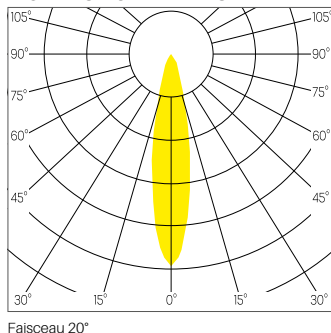

INFOS

GÉNÉRAL

Type de montage: Spot encastré
 Forme: Spot carré
 Corps: Aluminium injecté
 Couleur: Blanc, Gris, Noir
 IP20 / IP44

LED

3000K / 4000K / Bakery / Meat
 CRI >80 / 90
 L80 50'000h Ta 20°C
 MacAdam: 3

OPTIQUE

Faisceau 20° / 30° / 50°
 UGR <19
 Réflecteur miroité
 Vitre de protection verre

ELECTRIQUE

35W
 STD / DALI Dim. 1% - 100%
 Flux lumineux: max. 4250lm
 Lambda: 0.95
 Classe de protection: II

DIMENSION

Dim. 176 x 176 mm
 Diamètre spot 115 mm
 Hauteur 104 mm
 Découpe 160 x 160 mm
 Poids 1.850 Kg

PLUS

Inclinaison 30°

DESSIN TECHNIQUE

DISTRIBUTION DE LA LUMIÈRE

LEDIXA SÀRL

Chemin de Cousson 23
 CH - 1032 Romanel-sur-Lausanne