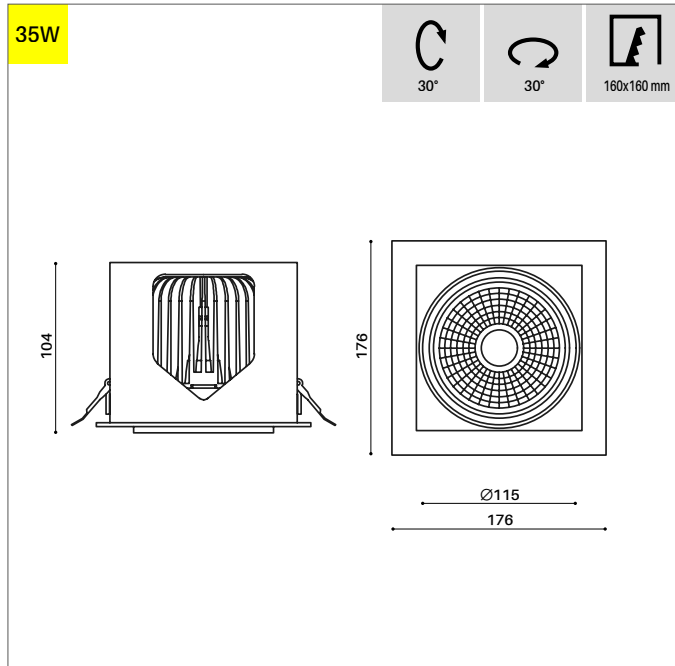

INFOS

GÉNÉRAL

Type de montage: Spot encastré
 Forme: Spot carré
 Corps: Aluminium injecté
 Couleur: Blanc, Gris, Noir
 IP20 / IP44

LED

3000K / 4000K / Bakery / Meat
 CRI >80 / 90
 L80 50'000h Ta 20°C
 MacAdam: 3

OPTIQUE

Faisceau 20° / 30° / 50°
 UGR <19
 Réflecteur miroité
 Vitre de protection verre

ELECTRIQUE

35W
 STD / DALI Dim. 1% - 100%
 Flux lumineux: max. 4250lm
 Lambda: 0.95
 Classe de protection: II

DIMENSION

Dim. 176 x 176 mm
 Diamètre spot 115 mm
 Hauteur 104 mm
 Découpe 160 x 160 mm
 Poids 1.850 Kg

PLUS

Inclinaison 30°

DESSIN TECHNIQUE

DISTRIBUTION DE LA LUMIÈRE

LEDIXA SÀRL

Chemin de Cousson 23
 CH - 1032 Romanel-sur-Lausanne