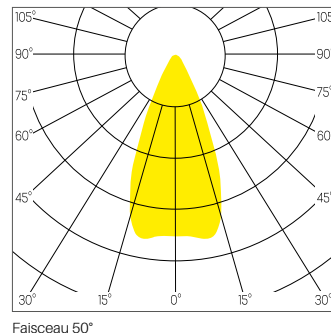

OPTIQUE

Faisceau 20° / 30° / 50°
 UGR <19
 Réflecteur miroité
 Vitre de protection verre

ELECTRIQUE

35W
 STD / DALI Dim. 1% - 100%
 Flux lumineux: max. 4250lm
 Lambda: 0.95
 Classe de protection: II

DIMENSION

Dim. 176 x 176 mm
 Diamètre spot 115 mm
 Hauteur 104 mm
 Découpe 160 x 160 mm
 Poids 1.850 Kg

PLUS

Inclinaison 30°

DESSIN TECHNIQUE

DISTRIBUTION DE LA LUMIÈRE

LEDIXA SÀRL

Chemin de Cousson 23
 CH - 1032 Romanel-sur-Lausanne